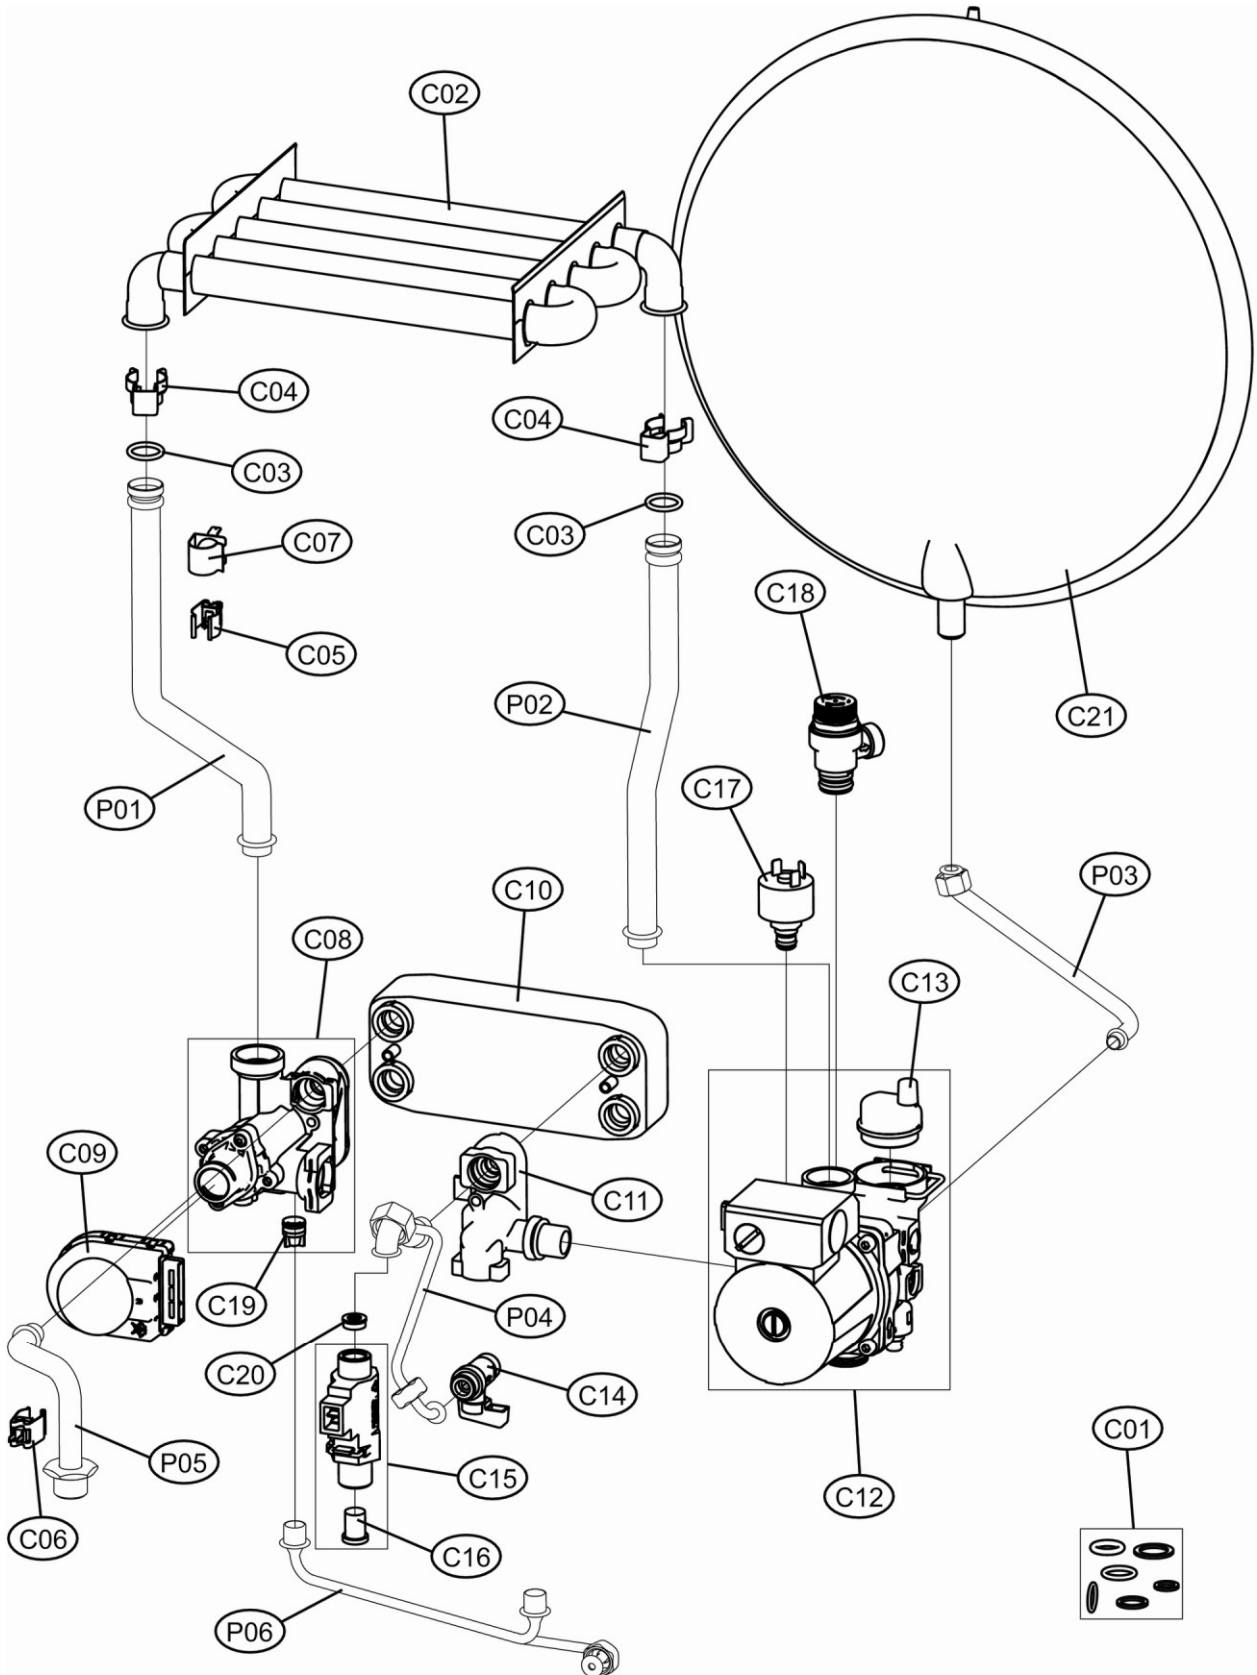

DIVAPROJECT C24

DIVAPROJECT C24

DIVAPROJECT C24

DIVAPROJECT C24

DIVAPROJECT C24

LISTA PEZZI

POS.	CODICE	DESC.	QT.
A01	39819660	KIT MANTELLO (31115970)	1.000
B01	39848650	KIT SCATOLA EL. (35015650)	1.000
B02	39848642	KIT SCHEDE DBM33B (36509322)	1.000
B03	39819510	KIT MASCHERINA "FOL"(35011990)	1.000
B04	39848660	KIT 2 MANOPOLE (35015640)	1.000
B05	39848670	KIT IDROMETRO (36402610)	1.000
B06	39848850	KIT CAVI CABL. (38327190)	1.000
B07	39848860	KIT CAVO MONO EL. (38327190)	1.000
C01	39842140	KIT GUARN.CALD. SR.AEC4-AEF4	1.000
C02	39820880	KIT SCAMB.MONOTERM. (37404280)	1.000
C03	39844180	KIT 20 GUARN.OR 123 (35100860)	1.000
C04	39840260	KIT 10 MOLLE SC. D18(34300940)	1.000
C05	39810220	KIT SONDA TEMP.RISC.(36200540)	1.000
C06	39810230	KIT SONDA TEMP.SAN. (36200640)	1.000
C07	39805650	KIT TST.C.ARG.100°C (36400900)	1.000
C08	39842110	KIT VALV.3VIE 230V (36902940)	1.000
C09	39842120	KIT MOTORE 31650049 (36602130)	1.000
C10	39842130	KIT SCAMB.10P ZB190 (37405870)	1.000
C11	39830560	KIT RACC.SCAMB.L.R. (36902250)	1.000
C12	39818450	KIT POMPA UNIV.15-50 GRND	1.000
C13	39818220	KIT V.ARIA (39404380-39404730)	1.000
C14	39808980	KIT RUB.3/8" Tp.5014(36901470)	1.000
C15	39818551	KIT FLUSSOST.ELTEK (36400711)	1.000
C16	39813230	KIT 5 FILTRI FLUSS. (39402940)	1.000
C17	39818260	KIT PRESSOST.H2O (39404710)	1.000
C18	39818270	KIT VALV.SIC. (36902760)	1.000
C19	39818790	KIT 10 VALV.N/R. (36902190)	1.000
C20	39813010	KIT 5 REG.PORT.10Lt.(36902080)	1.000
C21	39841230	KIT VASO ESP.8LT. (36800780)	1.000
D01	39820770	KIT TST.FUMI COMPL. (38322250)	1.000
D02	39820070	KIT ISOL.CAM.COMB. Sr.ABC4	1.000
D03	39819630	KIT BRUC.11R.m. (37608911)	1.000
D04	39819590	KIT 11 UG.135(34009821)+DF.500	1.000
D05	39819600	KIT 11 UG.0,79 gpl (34013300)	1.000
D06	39819430	KIT ELETTRODO ACC. (36702890)	1.000
D07	39812190	KIT VALV.VGU 54A1109(36800401)	1.000
P01	34225480	TUBO PACCO-MAND. SR.AEC4 D	1.000
P02	34225470	TUBO PACCO-POMPA SR.AE04 D	1.000
P03	3841D072	TUBAZ.COLL.VASO ESP. SR. AE04	1.000
P04	3841D600	TUBAZ. SCAMB.P.-RUB.C. SR.AE04	1.000
P05	3840V700	TUBAZ.USC.H2O SANIT.Sr.AC (WF)	1.000
P06	3841D062	TUBAZ. BY-PASS CALD. SR. AE04	1.000
P07	3841D050	TUBAZ.V/GAS-COLLET.FM.AEC4 D	1.000