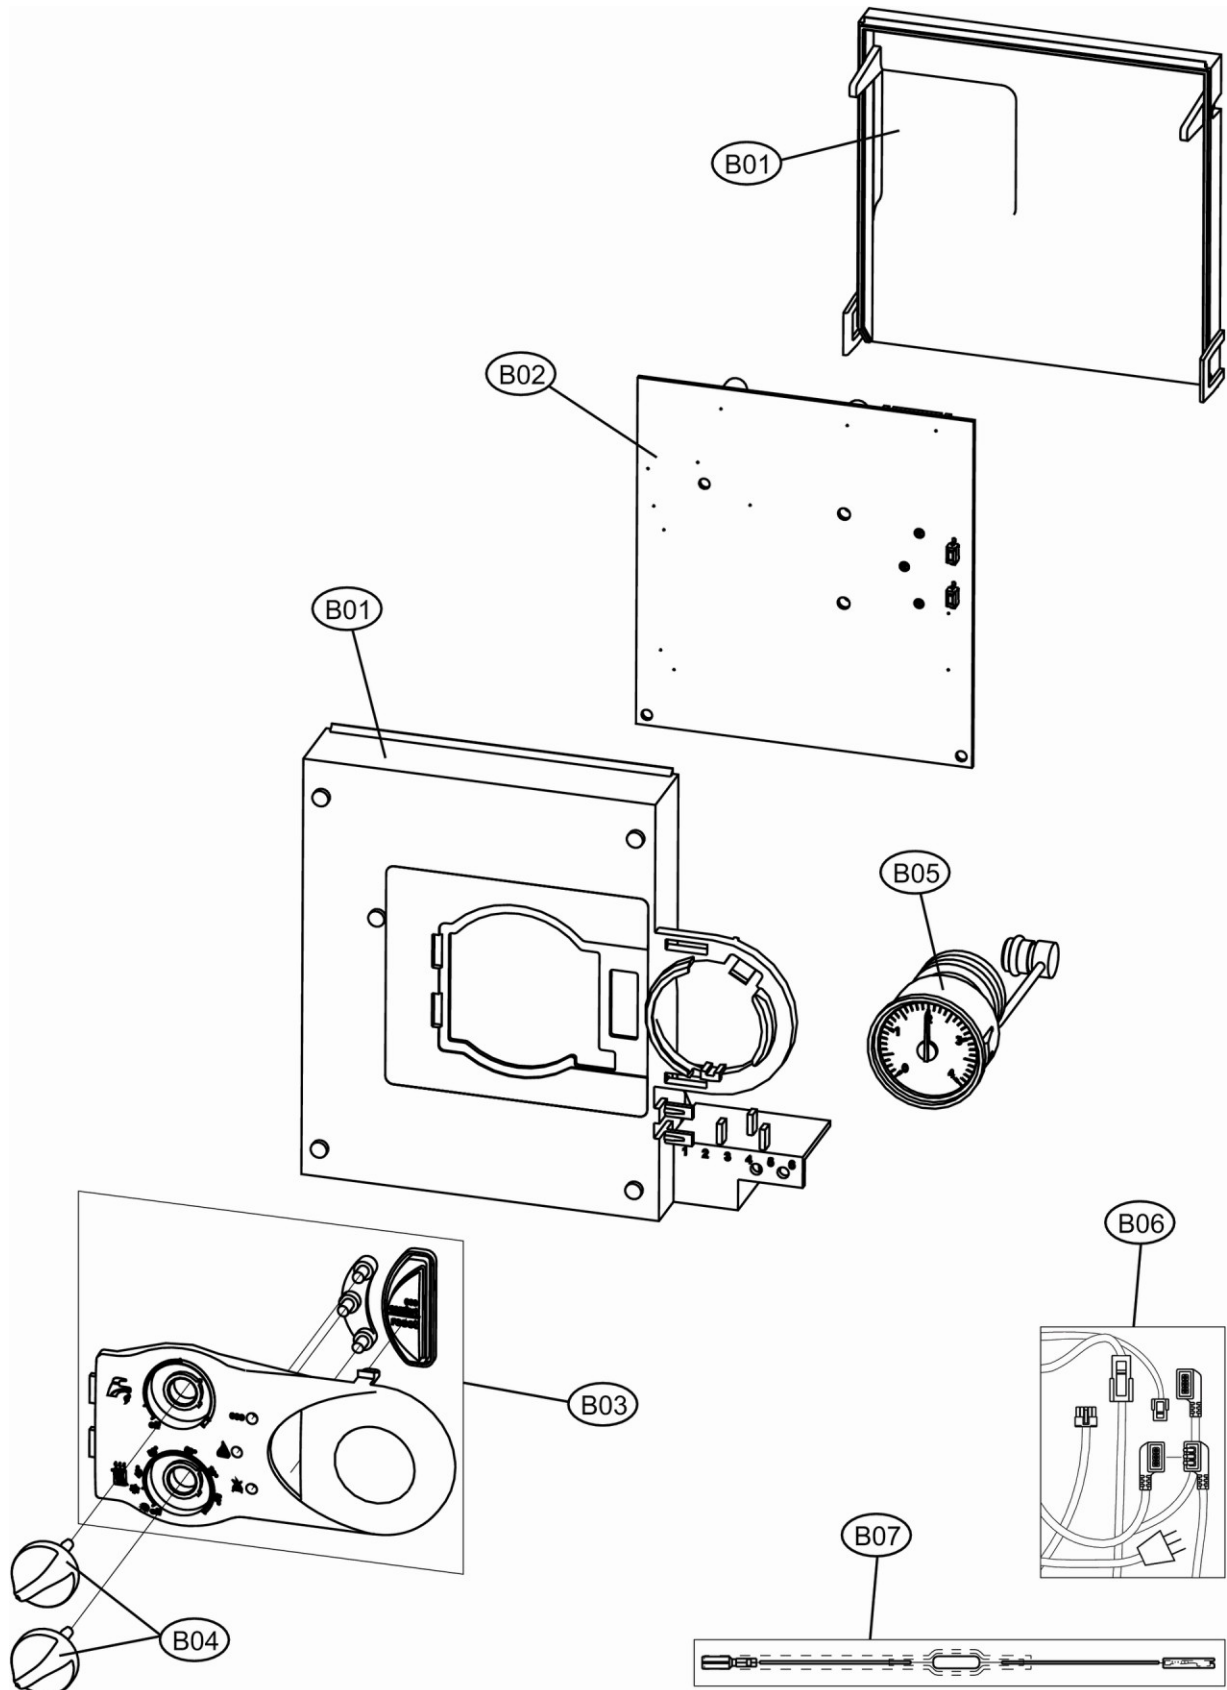

DIVAPROJECT C24

DIVAPROJECT C24

DIVAPROJECT C24

DIVAPROJECT C24

DIVAPROJECT C24

LISTA PEZZI

POS.	CODICE	DESC.	QT.
A01	39819660	KIT MANTELLO (31115970)	1.000
B01	39848650	KIT SCATOLA EL. (35015650)	1.000
B02	39848642	KIT SCHEDE DBM33B (36509322)	1.000
B03	39819510	KIT MASCHERINA "FOL"(35011990)	1.000
B04	39848660	KIT 2 MANOPOLE (35015640)	1.000
B05	39848670	KIT IDROMETRO (36402610)	1.000
B06	39848850	KIT CAVI CABL. (38327190)	1.000
B07	39848860	KIT CAVO MONO EL. (38327190)	1.000
C01	39842140	KIT GUARN.CALD. SR.AEC4-AEF4	1.000
C02	39820880	KIT SCAMB.MONOTERM. (37404280)	1.000
C03	39844180	KIT 20 GUARN.OR 123 (35100860)	1.000
C04	39840260	KIT 10 MOLLE SC. D18(34300940)	1.000
C05	39810220	KIT SONDA TEMP.RISC.(36200540)	1.000
C06	39810230	KIT SONDA TEMP.SAN. (36200640)	1.000
C07	39805650	KIT TST.C.ARG.100°C (36400900)	1.000
C08	39842110	KIT VALV.3VIE 230V (36902940)	1.000
C09	39842120	KIT MOTORE 31650049 (36602130)	1.000
C10	39842130	KIT SCAMB.10P ZB190 (37405870)	1.000
C11	39830560	KIT RACC.SCAMB.L.R. (36902250)	1.000
C12	39818450	KIT POMPA UNIV.15-50 GRND	1.000
C13	39818220	KIT V.ARIA (39404380-39404730)	1.000
C14	39808980	KIT RUB.3/8" Tp.5014(36901470)	1.000
C15	39818551	KIT FLUSSOST.ELTEK (36400711)	1.000
C16	39813230	KIT 5 FILTRI FLUSS. (39402940)	1.000
C17	39818260	KIT PRESSOST.H2O (39404710)	1.000
C18	39818270	KIT VALV.SIC. (36902760)	1.000
C19	39818790	KIT 10 VALV.N/R. (36902190)	1.000
C20	39813010	KIT 5 REG.PORT.10Lt.(36902080)	1.000
C21	39841230	KIT VASO ESP.8LT. (36800780)	1.000
D01	39820770	KIT TST.FUMI COMPL. (38322250)	1.000
D02	39820070	KIT ISOL.CAM.COMB. Sr.ABC4	1.000
D03	39819630	KIT BRUC.11R.m. (37608911)	1.000
D04	39819590	KIT 11 UG.135(34009821)+DF.500	1.000
D05	39819600	KIT 11 UG.0,79 gpl (34013300)	1.000
D06	39819430	KIT ELETTRODO ACC. (36702890)	1.000
D07	39812190	KIT VALV.VGU 54A1109(36800401)	1.000
P01	34225480	TUBO PACCO-MAND. SR.AEC4 D	1.000
P02	34225470	TUBO PACCO-POMPA SR.AE04 D	1.000
P03	3841D072	TUBAZ.COLL.VASO ESP. SR. AE04	1.000
P04	3841D600	TUBAZ. SCAMB.P.-RUB.C. SR.AE04	1.000
P05	3840V700	TUBAZ.USC.H2O SANIT.Sr.AC (WF)	1.000
P06	3841D062	TUBAZ. BY-PASS CALD. SR. AE04	1.000
P07	3841D050	TUBAZ.V/GAS-COLLET.FM.AEC4 D	1.000