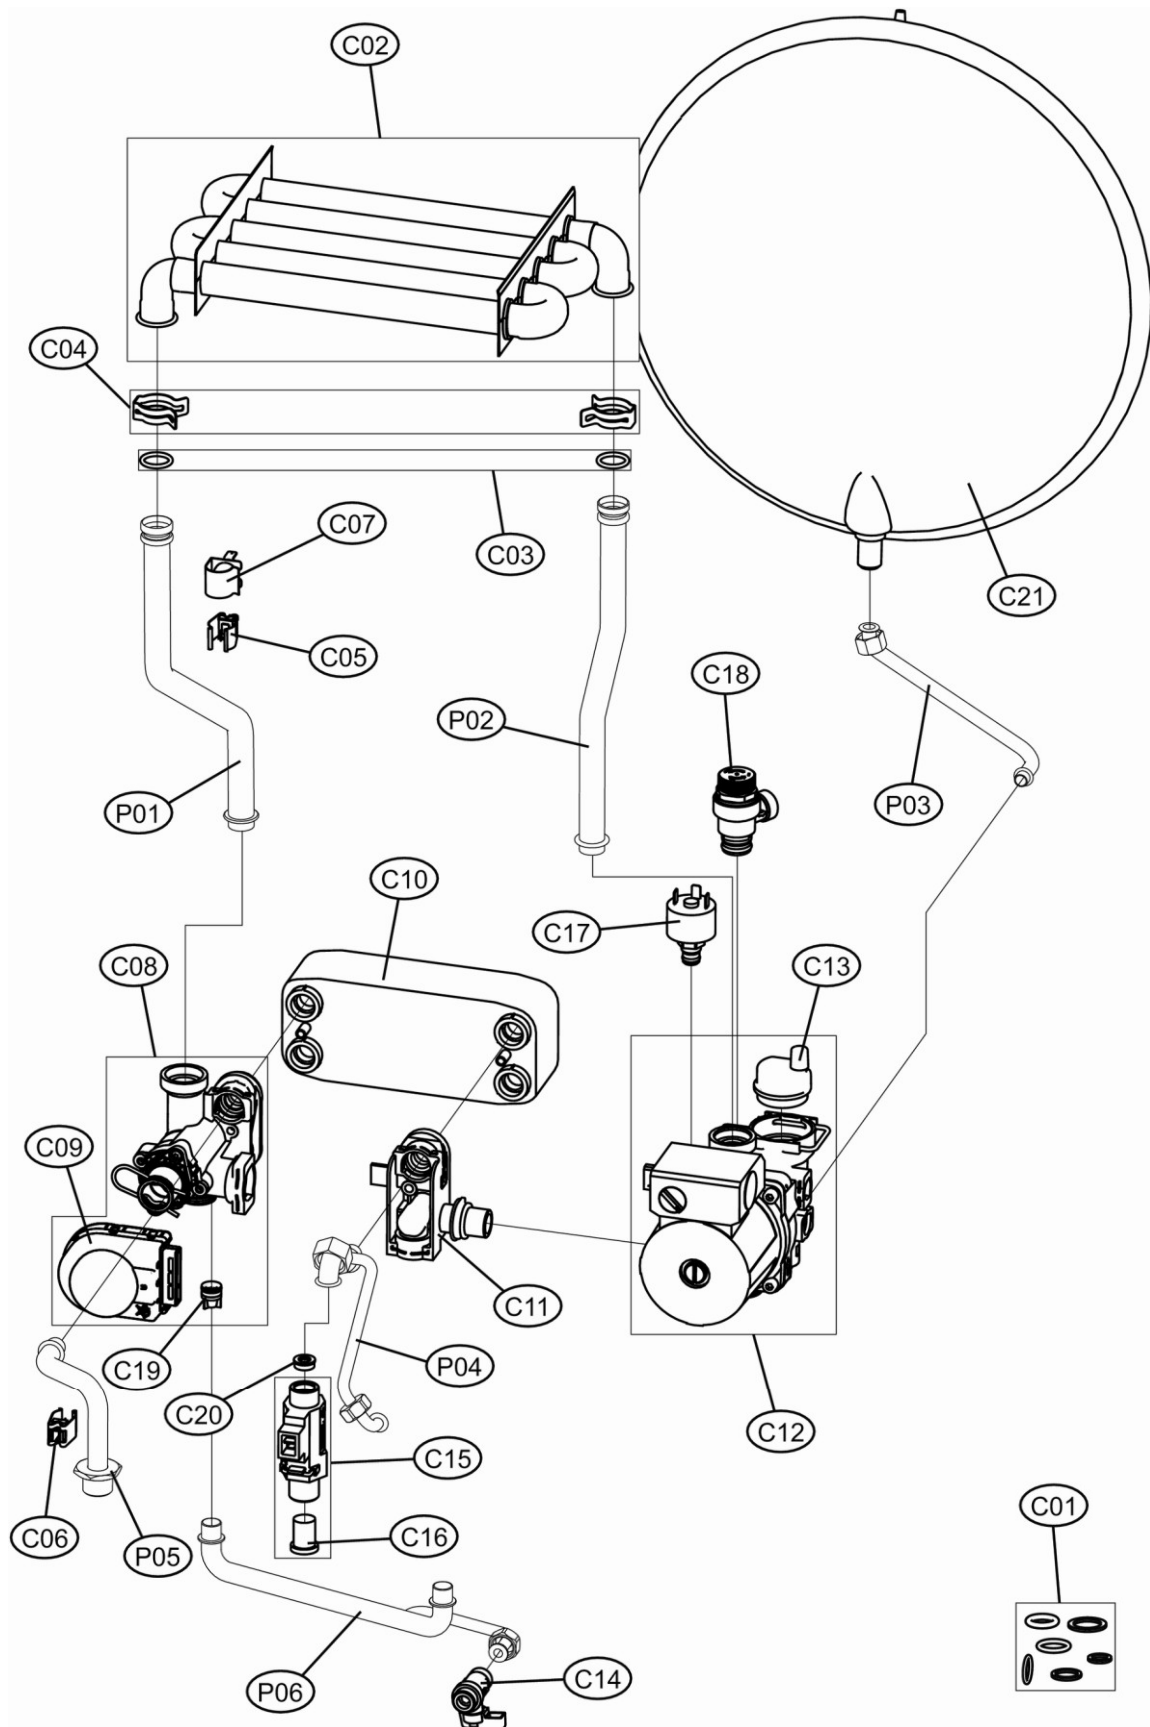

DIVAPROJECT F24

DIVAPROJECT F24

DIVAPROJECT F24

DIVAPROJECT F24

DIVAPROJECT F24

LISTA PEZZI

POS.	CODICE	DESC.	QT.
A01	39819660	KIT MANTELLO (31115970)	1.000
B01	39848650	KIT SCATOLA EL. (35015650)	1.000
B02	39848642	KIT SCHEDA DBM33B (36509322)	1.000
B03	39819510	KIT MASCHERINA "FOL"(35011990)	1.000
B04	39848660	KIT 2 MANOPOLE (35015640)	1.000
B05	39848670	KIT IDROMETRO (36402610)	1.000
B06	39848730	KIT CAVI CABL. (38327180)	1.000
B07	39848740	KIT CAVO MONO EL. (38327180)	1.000
C01	39842140	KIT GUARN.CALD. SR.AEC4-AEF4	1.000
C02	39820420	KIT SCAMB.MONOTERM. (37404080)	1.000
C03	39844180	KIT 20 GUARN.OR 123 (35100860)	1.000
C04	39840260	KIT 10 MOLLE SC. D18(34300940)	1.000
C05	39810220	KIT SONDA TEMP.RISC.(36200540)	1.000
C06	39810230	KIT SONDA TEMP.SAN. (36200640)	1.000
C07	39805650	KIT TST.C.ARG.100°C (36400900)	1.000
C08	39842110	KIT VALV.3VIE 230V (36902940)	1.000
C09	39842120	KIT MOTORE 31650049 (36602130)	1.000
C10	39842130	KIT SCAMB.10P ZB190 (37405870)	1.000
C11	39830560	KIT RACC.SCAMB.L.R. (36902250)	1.000
C12	39818450	KIT POMPA UNIV.15-50 GRND	1.000
C13	39818220	KIT V.ARIA (39404380-39404730)	1.000
C14	39808980	KIT RUB.3/8" Tp.5014(36901470)	1.000
C15	39818551	KIT FLUSSOST.ELTEK (36400711)	1.000
C16	39813230	KIT 5 FILTRI FLUSS. (39402940)	1.000
C17	39818260	KIT PRESSOST.H2O (39404710)	1.000
C18	39818270	KIT VALV.SIC. (36902760)	1.000
C19	39818790	KIT 10 VALV.N/R. (36902190)	1.000
C20	39813010	KIT 5 REG.PORT.10Lt.(36902080)	1.000
C21	39841230	KIT VASO ESP.8LT. (36800780)	1.000
D01	39819680	KIT GUARN.CALD. Sr.ABF7	1.000
D02	39817990	KIT CURVA USC.FUMI (33301610)	1.000
D03	39843790	KIT GUARN.VENTIL. (35102280)	1.000
D04	39817550	KIT VENTIL. (36601851)	1.000
D05	39805611	KIT PRESA VENTURI (35101323)	1.000
D06	39819630	KIT BRUC.11R.m. (37608911)	1.000
D07	39819590	KIT 11 UG.135(34009821)+DF.500	1.000
D08	39819600	KIT 11 UG.0,79 gpl (34013300)	1.000
D09	39819430	KIT Elettrodo ACC. (36702890)	1.000
D10	39820480	KIT SPIA (35102690-35102350)	1.000
D11	39820070	KIT ISOL.CAM.COMB. Sr.ABC4	1.000
D12	39812190	KIT VALV.VGU 54A1109(36800401)	1.000
D13	39819460	KIT DIAFR.FUMI Di.43-47	1.000
D14	39817510	KIT PRESS.DIFF.ARIA (36402630)	1.000
D15	39848630	KIT RACC.ANTICOND. (35015621)	1.000
P01	34225460	TUBO PACCO-MAND. SR.AEF4 D	1.000
P02	34225470	TUBO PACCO-POMPA SR.AE04 D	1.000
P03	3841D072	TUBAZ.COLL.VASO ESP. SR. AE04	1.000
P04	3841D600	TUBAZ. SCAMB.P.-RUB.C. SR.AE04	1.000
P05	3840V700	TUBAZ.USC.H2O SANIT.Sr.AC (WF)	1.000
P06	3841D062	TUBAZ. BY-PASS CALD. SR. AE04	1.000
P07	3841D040	TUBAZ.V/GAS-COLLET.FM.AEF4 D	1.000