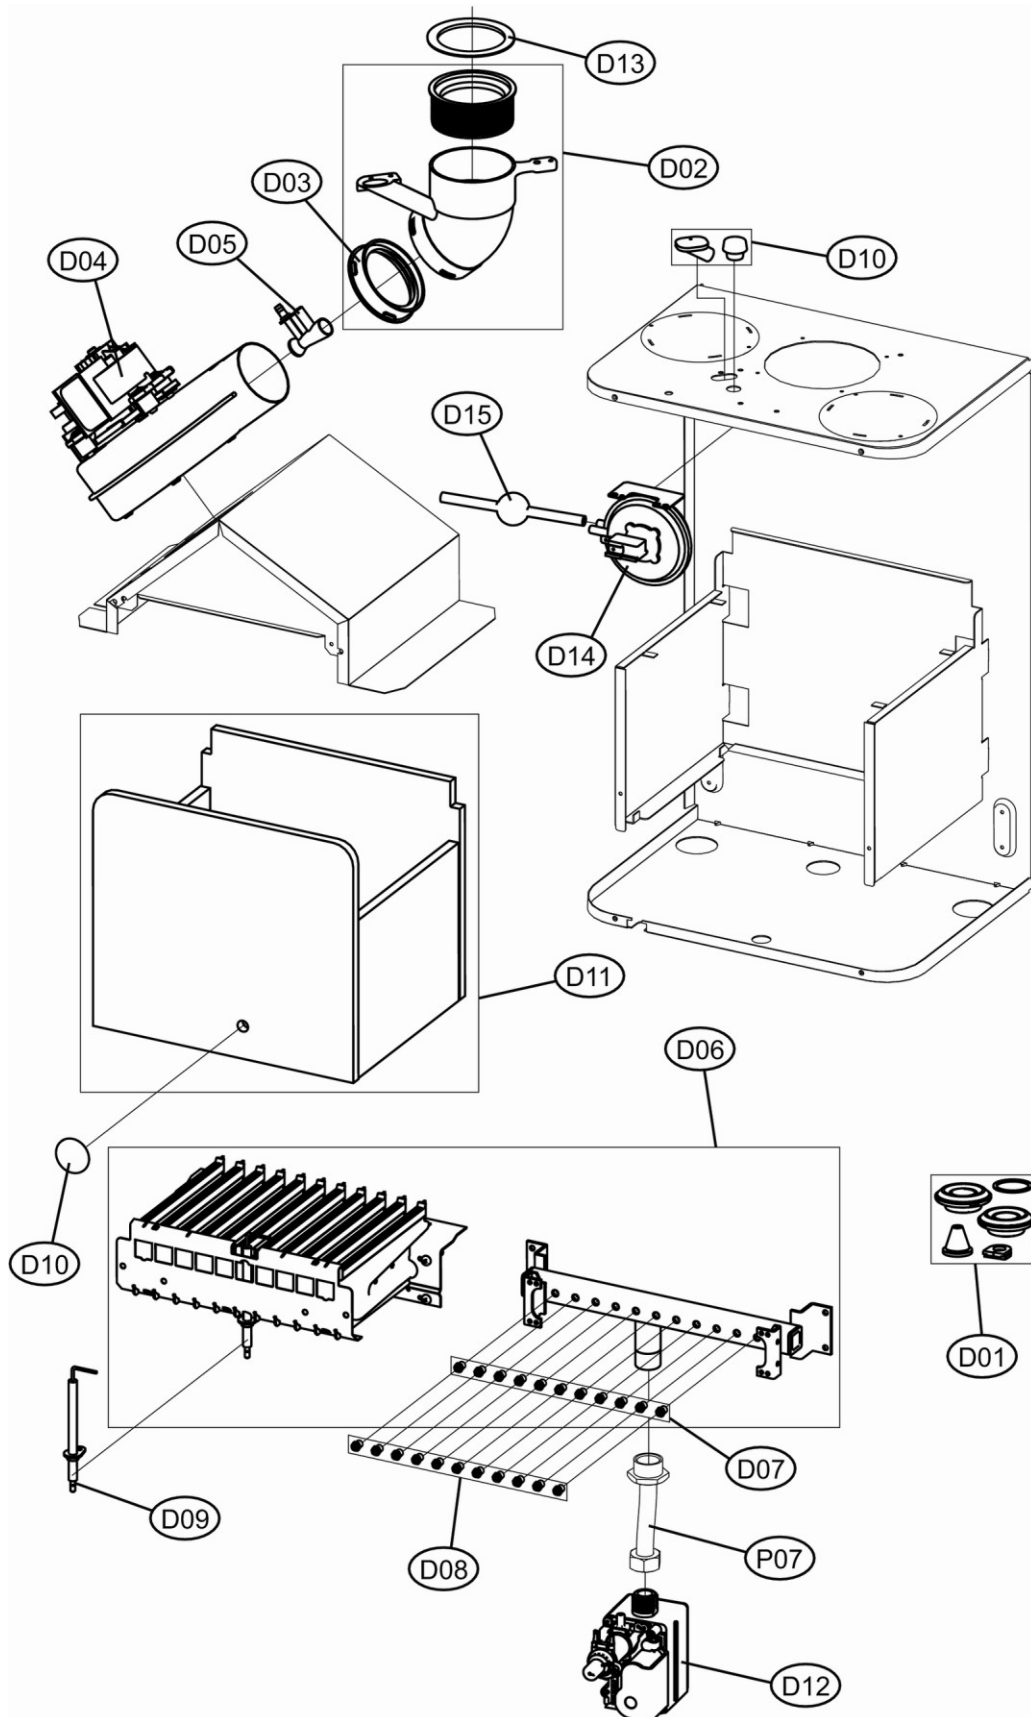

DIVAPROJECT F24

DIVAPROJECT F24

DIVAPROJECT F24

DIVAPROJECT F24

DIVAPROJECT F24

LISTA PEZZI

POS.	CODICE	DESC.	QT.
A01	39819660	KIT MANTELLO (31115970)	1.000
B01	39848650	KIT SCATOLA EL. (35015650)	1.000
B02	39848642	KIT SCHEDA DBM33B (36509322)	1.000
B03	39819510	KIT MASCHERINA "FOL"(35011990)	1.000
B04	39848660	KIT 2 MANOPOLE (35015640)	1.000
B05	39848670	KIT IDROMETRO (36402610)	1.000
B06	39848730	KIT CAVI CABL. (38327180)	1.000
B07	39848740	KIT CAVO MONO EL. (38327180)	1.000
C01	39842140	KIT GUARN.CALD. SR.AEC4-AEF4	1.000
C02	39820420	KIT SCAMB.MONOTERM. (37404080)	1.000
C03	39844180	KIT 20 GUARN.OR 123 (35100860)	1.000
C04	39840260	KIT 10 MOLLE SC. D18(34300940)	1.000
C05	39810220	KIT SONDA TEMP.RISC.(36200540)	1.000
C06	39810230	KIT SONDA TEMP.SAN. (36200640)	1.000
C07	39805650	KIT TST.C.ARG.100°C (36400900)	1.000
C08	39842110	KIT VALV.3VIE 230V (36902940)	1.000
C09	39842120	KIT MOTORE 31650049 (36602130)	1.000
C10	39842130	KIT SCAMB.10P ZB190 (37405870)	1.000
C11	39830560	KIT RACC.SCAMB.L.R. (36902250)	1.000
C12	39818450	KIT POMPA UNIV.15-50 GRND	1.000
C13	39818220	KIT V.ARIA (39404380-39404730)	1.000
C14	39808980	KIT RUB.3/8" Tp.5014(36901470)	1.000
C15	39818551	KIT FLUSSOST.ELTEK (36400711)	1.000
C16	39813230	KIT 5 FILTRI FLUSS. (39402940)	1.000
C17	39818260	KIT PRESSOST.H2O (39404710)	1.000
C18	39818270	KIT VALV.SIC. (36902760)	1.000
C19	39818790	KIT 10 VALV.N/R. (36902190)	1.000
C20	39813010	KIT 5 REG.PORT.10Lt.(36902080)	1.000
C21	39841230	KIT VASO ESP.8LT. (36800780)	1.000
D01	39819680	KIT GUARN.CALD. Sr.ABF7	1.000
D02	39817990	KIT CURVA USC.FUMI (33301610)	1.000
D03	39843790	KIT GUARN.VENTIL. (35102280)	1.000
D04	39817550	KIT VENTIL. (36601851)	1.000
D05	39805611	KIT PRESA VENTURI (35101323)	1.000
D06	39819630	KIT BRUC.11R.m. (37608911)	1.000
D07	39819590	KIT 11 UG.135(34009821)+DF.500	1.000
D08	39819600	KIT 11 UG.0,79 gpl (34013300)	1.000
D09	39819430	KIT Elettrodo ACC. (36702890)	1.000
D10	39820480	KIT SPIA (35102690-35102350)	1.000
D11	39820070	KIT ISOL.CAM.COMB. Sr.ABC4	1.000
D12	39812190	KIT VALV.VGU 54A1109(36800401)	1.000
D13	39819460	KIT DIAFR.FUMI Di.43-47	1.000
D14	39817510	KIT PRESS.DIFF.ARIA (36402630)	1.000
D15	39848630	KIT RACC.ANTICOND. (35015621)	1.000
P01	34225460	TUBO PACCO-MAND. SR.AEF4 D	1.000
P02	34225470	TUBO PACCO-POMPA SR.AE04 D	1.000
P03	3841D072	TUBAZ.COLL.VASO ESP. SR. AE04	1.000
P04	3841D600	TUBAZ. SCAMB.P.-RUB.C. SR.AE04	1.000
P05	3840V700	TUBAZ.USC.H2O SANIT.Sr.AC (WF)	1.000
P06	3841D062	TUBAZ. BY-PASS CALD. SR. AE04	1.000
P07	3841D040	TUBAZ.V/GAS-COLLET.FM.AEF4 D	1.000