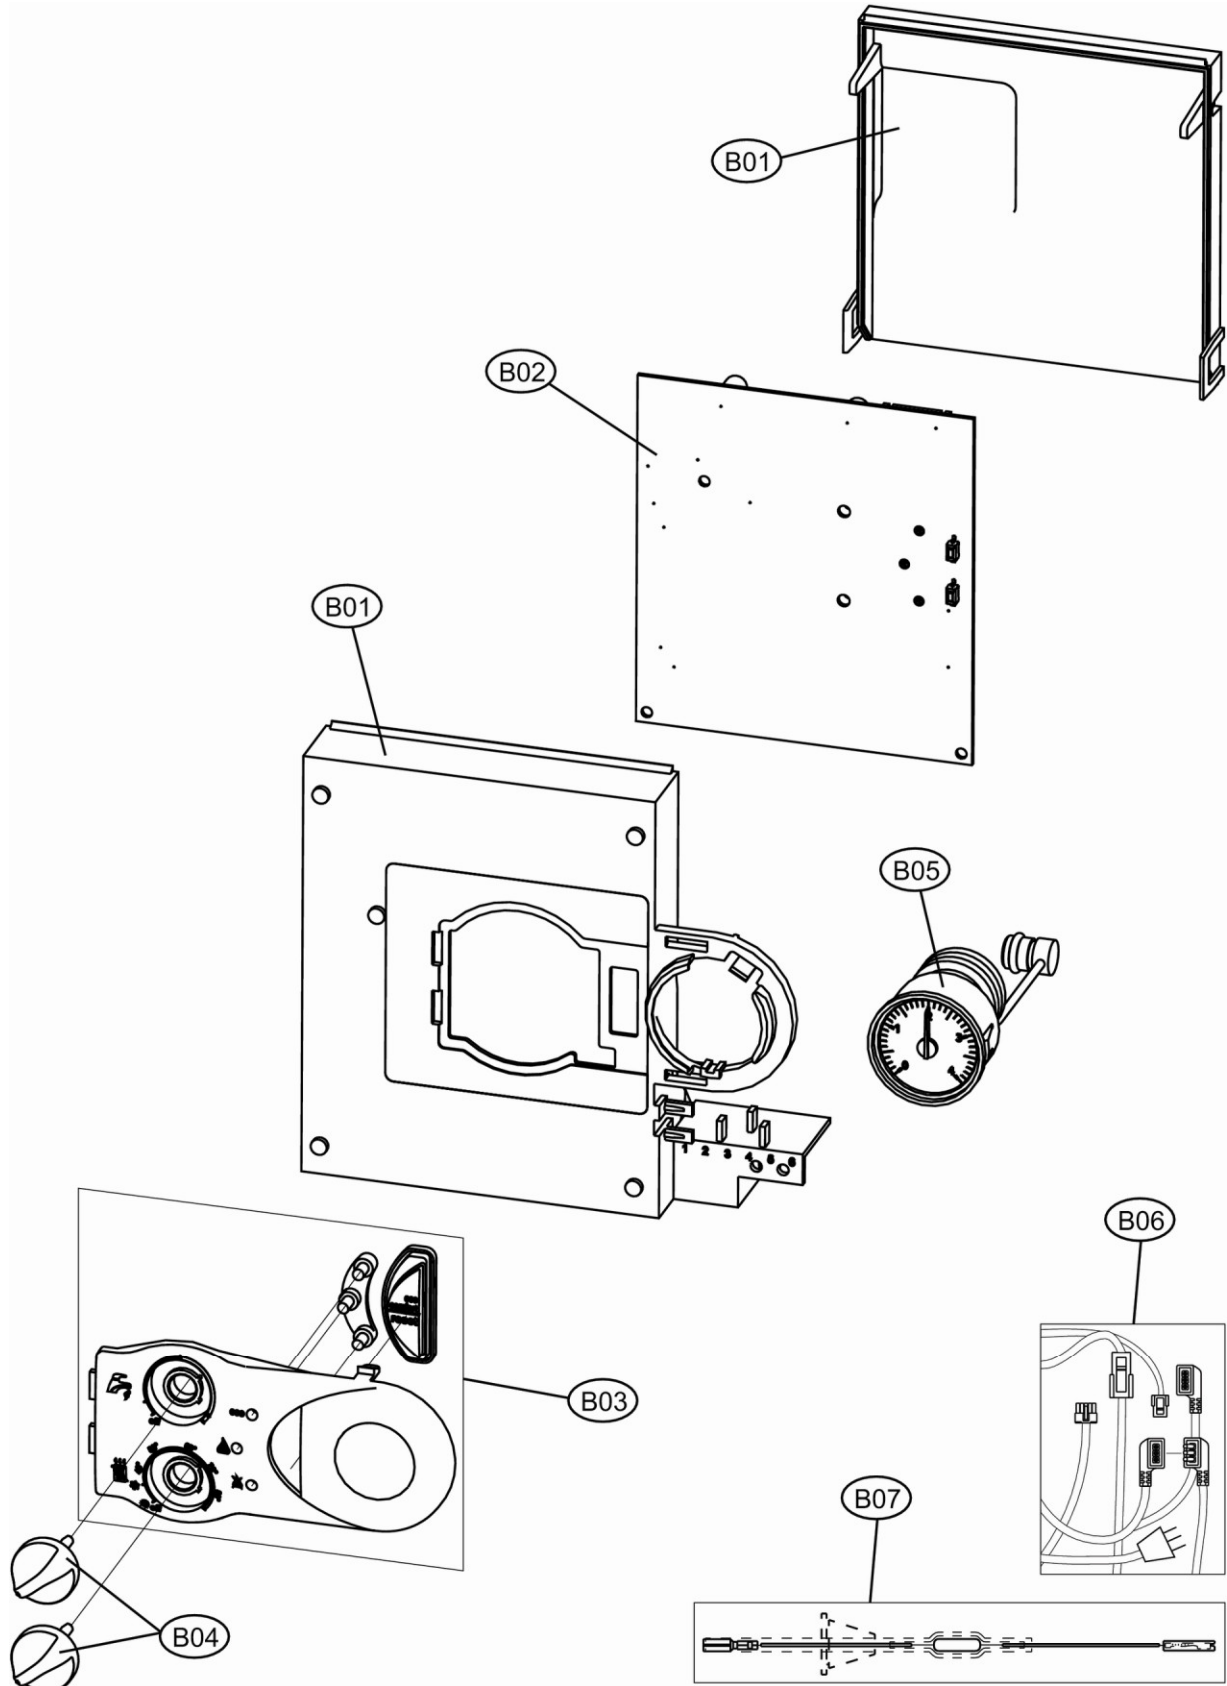

DIVAPROJECT F24

DIVAPROJECT F24

DIVAPROJECT F24

DIVAPROJECT F24

DIVAPROJECT F24

LISTA PEZZI

POS.	CODICE	DESC.	QT.
A01	39819660	KIT MANTELLO (31115970)	1.000
B01	39848650	KIT SCATOLA EL. (35015650)	1.000
B02	39848642	KIT SCHEDA DBM33B (36509322)	1.000
B03	39819510	KIT MASCHERINA "FOL"(35011990)	1.000
B04	39848660	KIT 2 MANOPOLE (35015640)	1.000
B05	39848670	KIT IDROMETRO (36402610)	1.000
B06	39848730	KIT CAVI CABL. (38327180)	1.000
B07	39848740	KIT CAVO MONO EL. (38327180)	1.000
C01	39842140	KIT GUARN.CALD. SR.AEC4-AEF4	1.000
C02	39820420	KIT SCAMB.MONOTERM. (37404080)	1.000
C03	39844180	KIT 20 GUARN.OR 123 (35100860)	1.000
C04	39840260	KIT 10 MOLLE SC. D18(34300940)	1.000
C05	39810220	KIT SONDA TEMP.RISC.(36200540)	1.000
C06	39810230	KIT SONDA TEMP.SAN. (36200640)	1.000
C07	39805650	KIT TST.C.ARG.100°C (36400900)	1.000
C08	39842110	KIT VALV.3VIE 230V (36902940)	1.000
C09	39842120	KIT MOTORE 31650049 (36602130)	1.000
C10	39842130	KIT SCAMB.10P ZB190 (37405870)	1.000
C11	39830560	KIT RACC.SCAMB.L.R. (36902250)	1.000
C12	39818450	KIT POMPA UNIV.15-50 GRND	1.000
C13	39818220	KIT V.ARIA (39404380-39404730)	1.000
C14	39808980	KIT RUB.3/8" Tp.5014(36901470)	1.000
C15	39818551	KIT FLUSSOST.ELTEK (36400711)	1.000
C16	39813230	KIT 5 FILTRI FLUSS. (39402940)	1.000
C17	39818260	KIT PRESSOST.H2O (39404710)	1.000
C18	39818270	KIT VALV.SIC. (36902760)	1.000
C19	39818790	KIT 10 VALV.N/R. (36902190)	1.000
C20	39813010	KIT 5 REG.PORT.10Lt.(36902080)	1.000
C21	39841230	KIT VASO ESP.8LT. (36800780)	1.000
D01	39819680	KIT GUARN.CALD. Sr.ABF7	1.000
D02	39817990	KIT CURVA USC.FUMI (33301610)	1.000
D03	39843790	KIT GUARN.VENTIL. (35102280)	1.000
D04	39817550	KIT VENTIL. (36601851)	1.000
D05	39805611	KIT PRESA VENTURI (35101323)	1.000
D06	39819630	KIT BRUC.11R.m. (37608911)	1.000
D07	39819590	KIT 11 UG.135(34009821)+DF.500	1.000
D08	39819600	KIT 11 UG.0,79 gpl (34013300)	1.000
D09	39819430	KIT Elettrodo ACC. (36702890)	1.000
D10	39820480	KIT SPIA (35102690-35102350)	1.000
D11	39820070	KIT ISOL.CAM.COMB. Sr.ABC4	1.000
D12	39812190	KIT VALV.VGU 54A1109(36800401)	1.000
D13	39819460	KIT DIAFR.FUMI Di.43-47	1.000
D14	39817510	KIT PRESS.DIFF.ARIA (36402630)	1.000
D15	39848630	KIT RACC.ANTICOND. (35015621)	1.000
P01	34225460	TUBO PACCO-MAND. SR.AEF4 D	1.000
P02	34225470	TUBO PACCO-POMPA SR.AE04 D	1.000
P03	3841D072	TUBAZ.COLL.VASO ESP. SR. AE04	1.000
P04	3841D600	TUBAZ. SCAMB.P.-RUB.C. SR.AE04	1.000
P05	3840V700	TUBAZ.USC.H2O SANIT.Sr.AC (WF)	1.000
P06	3841D062	TUBAZ. BY-PASS CALD. SR. AE04	1.000
P07	3841D040	TUBAZ.V/GAS-COLLET.FM.AEF4 D	1.000