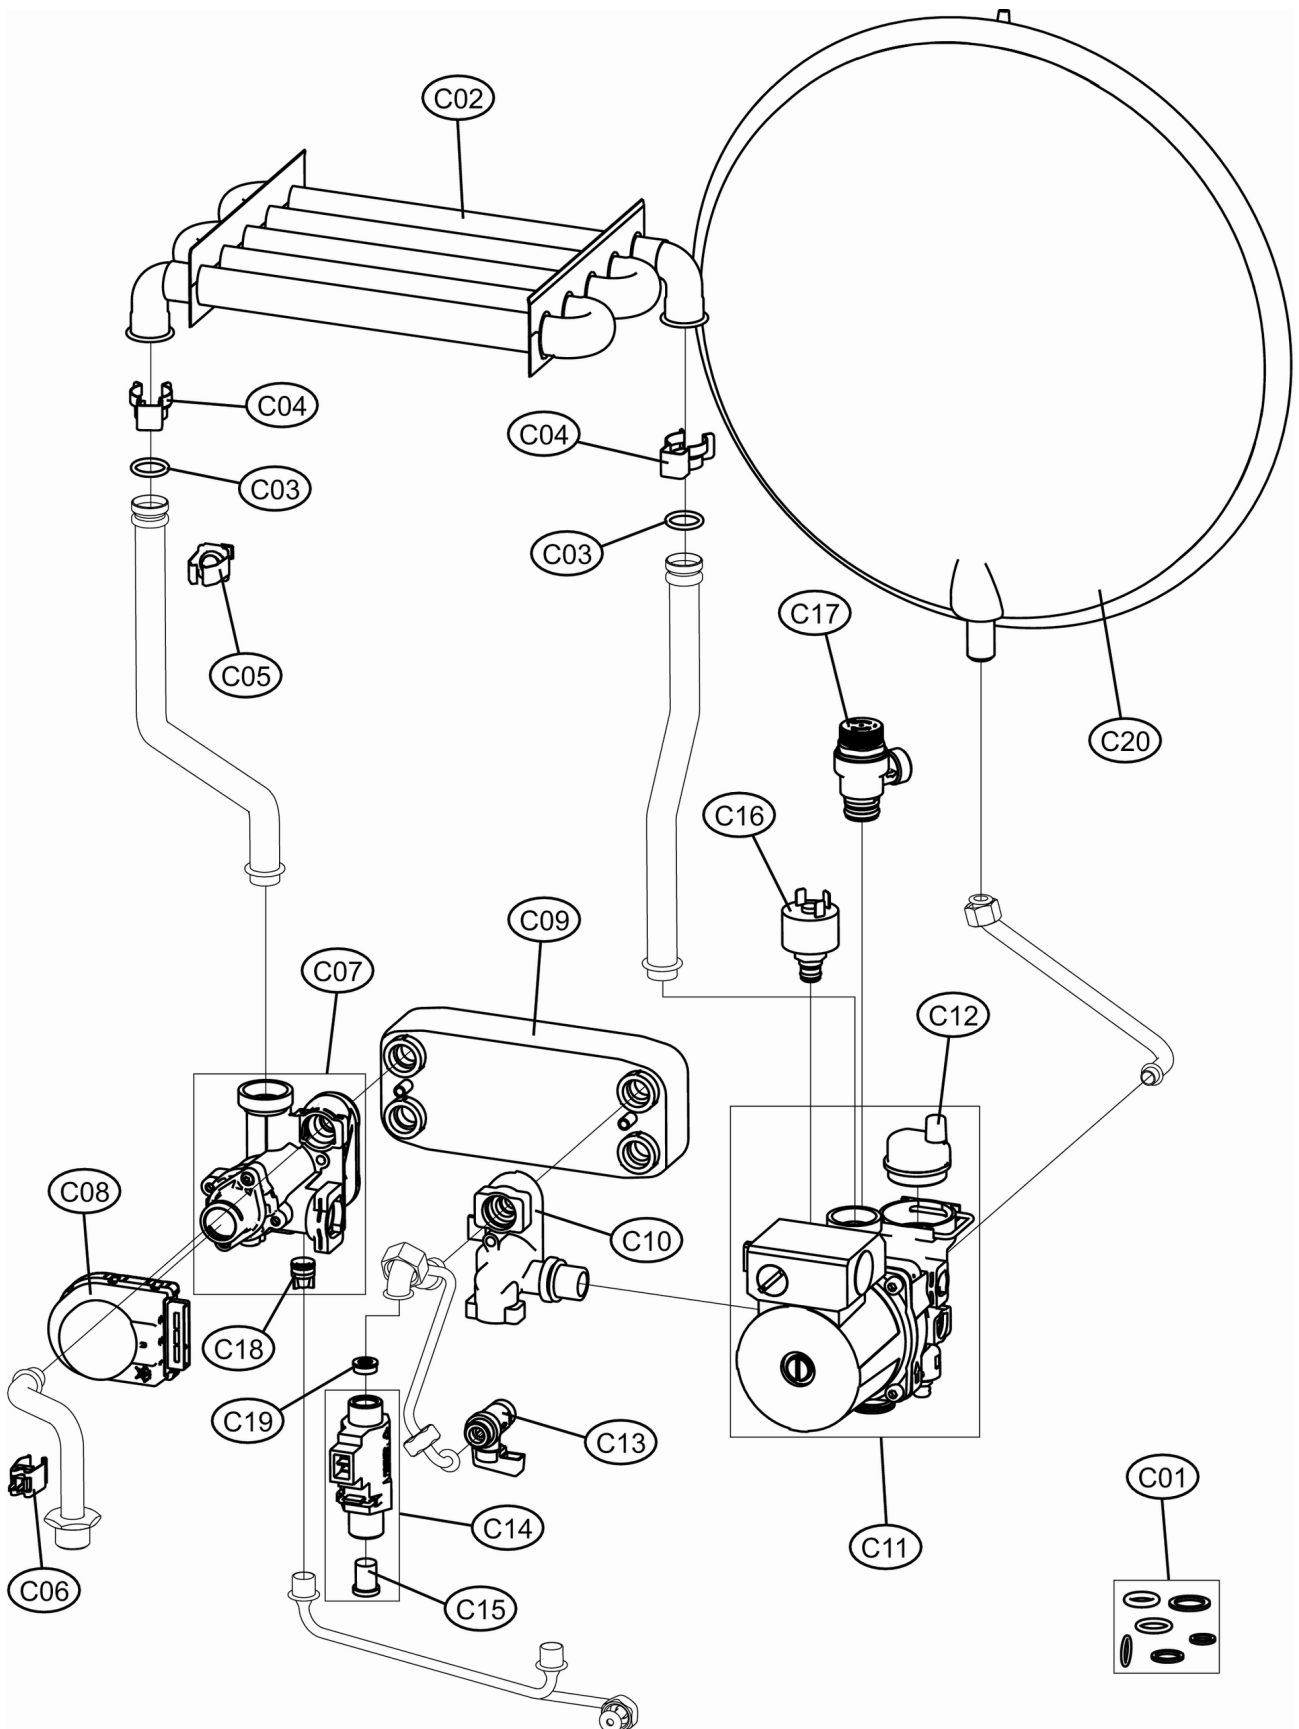

Lista Pezzi / Spare Parts / Ersatzteile
List Onderdelen / Liste Pieces Detaches / Lista Piezas De Repuesto

DIVAtech C24 D

DIVAtech C24 D

DIVAtech C24 D

DIVAtech C24 D

DIVAtech C24 D

LISTA PEZZI

| POS. | CODICE | DESC. | QT. |
|------|----------|---------------------------------|-------|
| A01 | 39819660 | KIT MANTELLO (31115970) | 1.000 |
| B01 | 39841330 | KIT CENTRAL.ABM01 (38325440) | 1.000 |
| B02 | 39842150 | KIT MASCHER.ABM01 FOL(35014920) | 1.000 |
| B03 | 39820080 | KIT IDROMETRO (36402191) | 1.000 |
| B04 | 39842170 | KIT CAVI CABL.AEC4 (38325610) | 1.000 |
| B05 | 39841290 | KIT CAVO MONO EL. (36003650) | 1.000 |
| C01 | 39842140 | KIT GUARN.CALD. SR.AEC4-AEF4 | 1.000 |
| C02 | 39820880 | KIT SCAMB.MONOTERM. (37404280) | 1.000 |
| C03 | 39837690 | KIT 20 GUARN.OR 17,5 (35103080) | 1.000 |
| C04 | 39840260 | KIT 10 MOLLE SC. D18(34300940) | 1.000 |
| C05 | 39819550 | KIT SONDA TEMP. (36200730) | 1.000 |
| C06 | 39810230 | KIT SONDA TEMP.SAN. (36200640) | 1.000 |
| C07 | 39842110 | KIT VALV.3VIE 230V (36902940) | 1.000 |
| C08 | 39842120 | KIT MOTORE 31650049 (36602130) | 1.000 |
| C09 | 39842130 | KIT SCAMB.10P ZB190 (37405870) | 1.000 |
| C10 | 39830560 | KIT RACC.SCAMB.L.R. (36902250) | 1.000 |
| C11 | 39818450 | KIT POMPA UNIV.15-50 GRND | 1.000 |
| C12 | 39818220 | KIT V.ARIA (39404380-39404730) | 1.000 |
| C13 | 39808980 | KIT RUB.3/8" Tp.5014(36901470) | 1.000 |
| C14 | 39818551 | KIT FLUSSOST.ELTEK (36400711) | 1.000 |
| C15 | 39813230 | KIT 5 FILTRI FLUSS. (39402940) | 1.000 |
| C16 | 39818260 | KIT PRESSOST.H2O (39404710) | 1.000 |
| C17 | 39818270 | KIT VALV.SIC. (36902760) | 1.000 |
| C18 | 39818790 | KIT 10 VALV.N/R. (36902190) | 1.000 |
| C19 | 39813010 | KIT 5 REG.PORT.10Lt.(36902080) | 1.000 |
| C20 | 39841230 | KIT VASO ESP.8LT. (36800780) | 1.000 |
| D01 | 39820770 | KIT TST.FUMI COMPL. (38322250) | 1.000 |
| D02 | 39820070 | KIT ISOL.CAM.COMB. Sr.ABC4 | 1.000 |
| D03 | 39819630 | KIT BRUC.11R.m. (37608911) | 1.000 |
| D04 | 39819590 | KIT 11 UG.135(34009821)+DF.500 | 1.000 |
| D05 | 39819600 | KIT 11 UG.0,79 gpl (34013300) | 1.000 |
| D06 | 39819430 | KIT ELETTRODO ACC. (36702890) | 1.000 |
| D07 | 39841320 | KIT VALV.GAS SGV (36803260) | 1.000 |