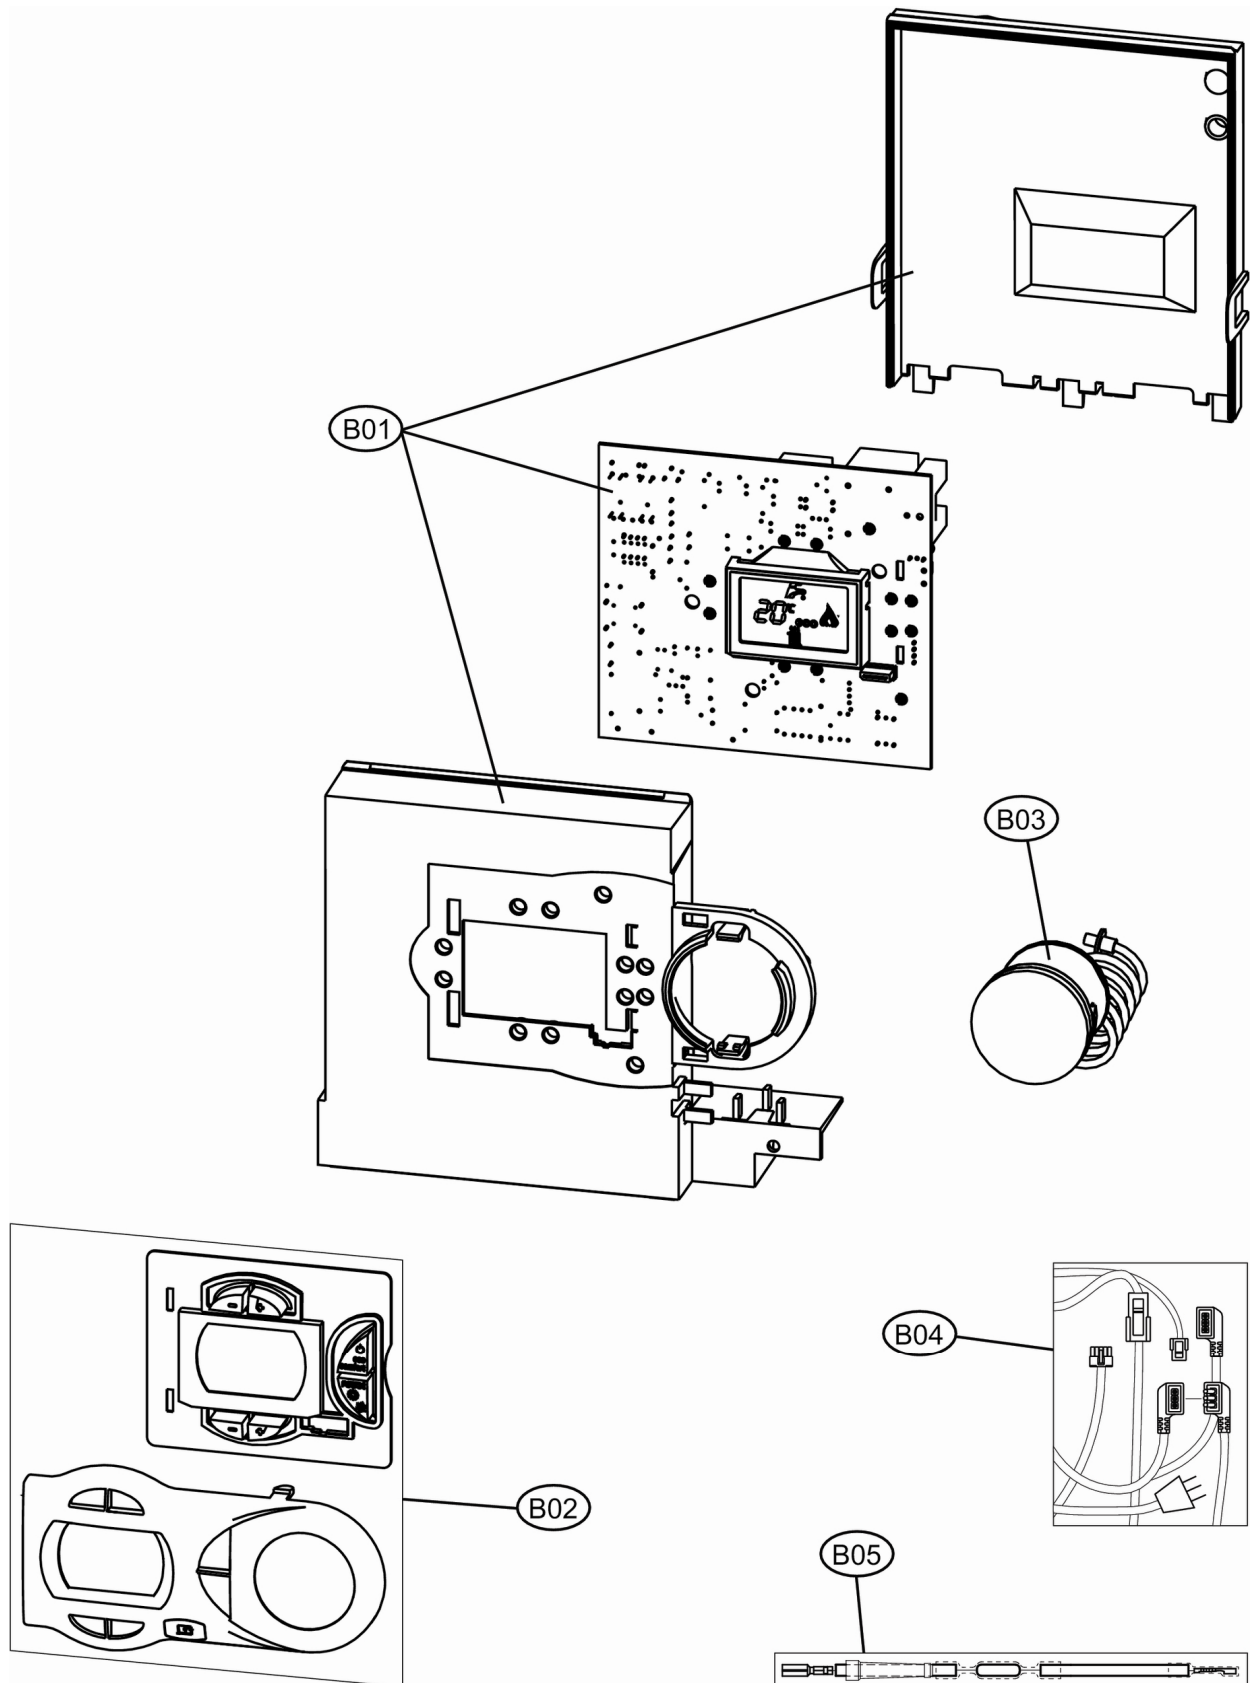

Lista Pezzi / Spare Parts / Ersatzteile
List Onderdelen / Liste Pieces Detaches / Lista Piezas De Repuesto

DIVAtech C24 D

DIVAtech C24 D

DIVAtech C24 D

DIVAtech C24 D

DIVAtech C24 D

LISTA PEZZI

| POS. | CODICE | DESC. | QT. |
|------|----------|---------------------------------|-------|
| A01 | 39819660 | KIT MANTELLO (31115970) | 1.000 |
| B01 | 39841330 | KIT CENTRAL.ABM01 (38325440) | 1.000 |
| B02 | 39842150 | KIT MASCHER.ABM01 FOL(35014920) | 1.000 |
| B03 | 39820080 | KIT IDROMETRO (36402191) | 1.000 |
| B04 | 39842170 | KIT CAVI CABL.AEC4 (38325610) | 1.000 |
| B05 | 39841290 | KIT CAVO MONO EL. (36003650) | 1.000 |
| C01 | 39842140 | KIT GUARN.CALD. SR.AEC4-AEF4 | 1.000 |
| C02 | 39820880 | KIT SCAMB.MONOTERM. (37404280) | 1.000 |
| C03 | 39837690 | KIT 20 GUARN.OR 17,5 (35103080) | 1.000 |
| C04 | 39840260 | KIT 10 MOLLE SC. D18(34300940) | 1.000 |
| C05 | 39819550 | KIT SONDA TEMP. (36200730) | 1.000 |
| C06 | 39810230 | KIT SONDA TEMP.SAN. (36200640) | 1.000 |
| C07 | 39842110 | KIT VALV.3VIE 230V (36902940) | 1.000 |
| C08 | 39842120 | KIT MOTORE 31650049 (36602130) | 1.000 |
| C09 | 39842130 | KIT SCAMB.10P ZB190 (37405870) | 1.000 |
| C10 | 39830560 | KIT RACC.SCAMB.L.R. (36902250) | 1.000 |
| C11 | 39818450 | KIT POMPA UNIV.15-50 GRND | 1.000 |
| C12 | 39818220 | KIT V.ARIA (39404380-39404730) | 1.000 |
| C13 | 39808980 | KIT RUB.3/8" Tp.5014(36901470) | 1.000 |
| C14 | 39818551 | KIT FLUSSOST.ELTEK (36400711) | 1.000 |
| C15 | 39813230 | KIT 5 FILTRI FLUSS. (39402940) | 1.000 |
| C16 | 39818260 | KIT PRESSOST.H2O (39404710) | 1.000 |
| C17 | 39818270 | KIT VALV.SIC. (36902760) | 1.000 |
| C18 | 39818790 | KIT 10 VALV.N/R. (36902190) | 1.000 |
| C19 | 39813010 | KIT 5 REG.PORT.10Lt.(36902080) | 1.000 |
| C20 | 39841230 | KIT VASO ESP.8LT. (36800780) | 1.000 |
| D01 | 39820770 | KIT TST.FUMI COMPL. (38322250) | 1.000 |
| D02 | 39820070 | KIT ISOL.CAM.COMB. Sr.ABC4 | 1.000 |
| D03 | 39819630 | KIT BRUC.11R.m. (37608911) | 1.000 |
| D04 | 39819590 | KIT 11 UG.135(34009821)+DF.500 | 1.000 |
| D05 | 39819600 | KIT 11 UG.0,79 gpl (34013300) | 1.000 |
| D06 | 39819430 | KIT ELETTRODO ACC. (36702890) | 1.000 |
| D07 | 39841320 | KIT VALV.GAS SGV (36803260) | 1.000 |