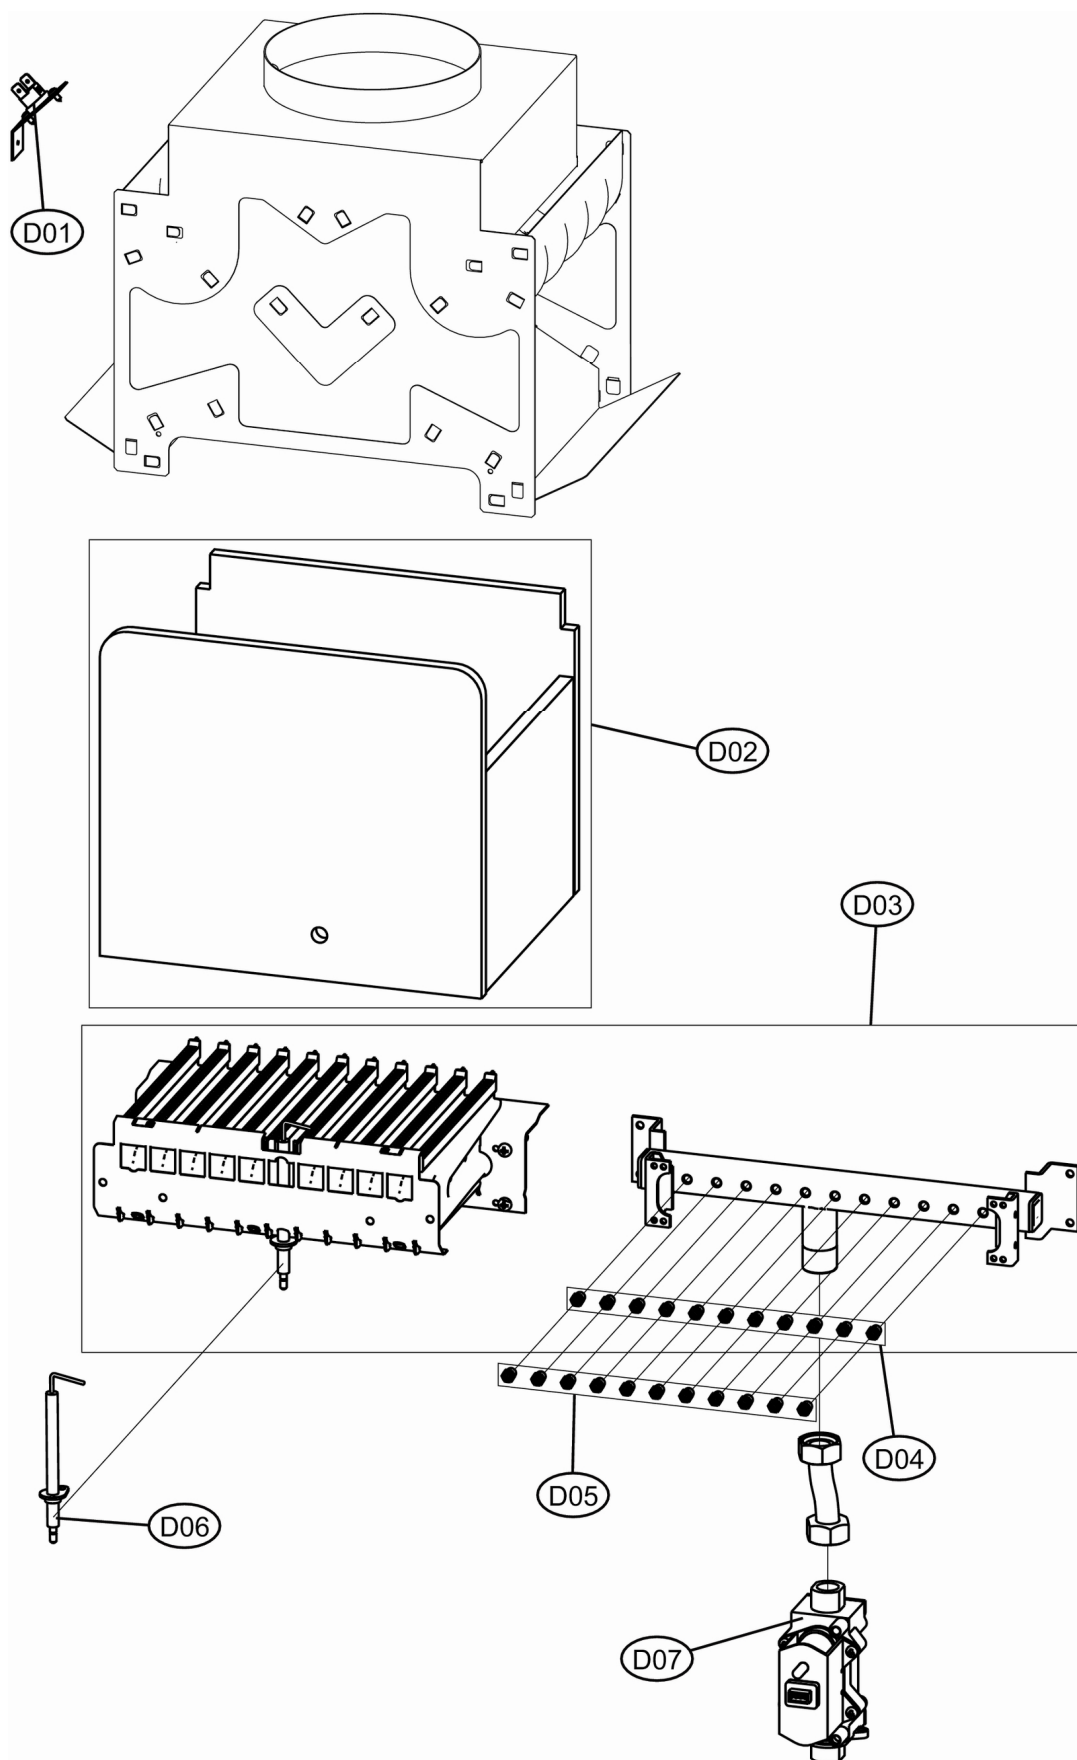

Lista Pezzi / Spare Parts / Ersatzteile
List Onderdelen / Liste Pieces Detaches / Lista Piezas De Repuesto

DIVAtech C24 D

DIVAtech C24 D

DIVAtech C24 D

DIVAtech C24 D

DIVAtech C24 D

LISTA PEZZI

| POS. | CODICE | DESC. | QT. |
|------|----------|---------------------------------|-------|
| A01 | 39819660 | KIT MANTELLO (31115970) | 1.000 |
| B01 | 39841330 | KIT CENTRAL.ABM01 (38325440) | 1.000 |
| B02 | 39842150 | KIT MASCHER.ABM01 FOL(35014920) | 1.000 |
| B03 | 39820080 | KIT IDROMETRO (36402191) | 1.000 |
| B04 | 39842170 | KIT CAVI CABL.AEC4 (38325610) | 1.000 |
| B05 | 39841290 | KIT CAVO MONO EL. (36003650) | 1.000 |
| C01 | 39842140 | KIT GUARN.CALD. SR.AEC4-AEF4 | 1.000 |
| C02 | 39820880 | KIT SCAMB.MONOTERM. (37404280) | 1.000 |
| C03 | 39837690 | KIT 20 GUARN.OR 17,5 (35103080) | 1.000 |
| C04 | 39840260 | KIT 10 MOLLE SC. D18(34300940) | 1.000 |
| C05 | 39819550 | KIT SONDA TEMP. (36200730) | 1.000 |
| C06 | 39810230 | KIT SONDA TEMP.SAN. (36200640) | 1.000 |
| C07 | 39842110 | KIT VALV.3VIE 230V (36902940) | 1.000 |
| C08 | 39842120 | KIT MOTORE 31650049 (36602130) | 1.000 |
| C09 | 39842130 | KIT SCAMB.10P ZB190 (37405870) | 1.000 |
| C10 | 39830560 | KIT RACC.SCAMB.L.R. (36902250) | 1.000 |
| C11 | 39818450 | KIT POMPA UNIV.15-50 GRND | 1.000 |
| C12 | 39818220 | KIT V.ARIA (39404380-39404730) | 1.000 |
| C13 | 39808980 | KIT RUB.3/8" Tp.5014(36901470) | 1.000 |
| C14 | 39818551 | KIT FLUSSOST.ELTEK (36400711) | 1.000 |
| C15 | 39813230 | KIT 5 FILTRI FLUSS. (39402940) | 1.000 |
| C16 | 39818260 | KIT PRESSOST.H2O (39404710) | 1.000 |
| C17 | 39818270 | KIT VALV.SIC. (36902760) | 1.000 |
| C18 | 39818790 | KIT 10 VALV.N/R. (36902190) | 1.000 |
| C19 | 39813010 | KIT 5 REG.PORT.10Lt.(36902080) | 1.000 |
| C20 | 39841230 | KIT VASO ESP.8LT. (36800780) | 1.000 |
| D01 | 39820770 | KIT TST.FUMI COMPL. (38322250) | 1.000 |
| D02 | 39820070 | KIT ISOL.CAM.COMB. Sr.ABC4 | 1.000 |
| D03 | 39819630 | KIT BRUC.11R.m. (37608911) | 1.000 |
| D04 | 39819590 | KIT 11 UG.135(34009821)+DF.500 | 1.000 |
| D05 | 39819600 | KIT 11 UG.0,79 gpl (34013300) | 1.000 |
| D06 | 39819430 | KIT ELETTRODO ACC. (36702890) | 1.000 |
| D07 | 39841320 | KIT VALV.GAS SGV (36803260) | 1.000 |