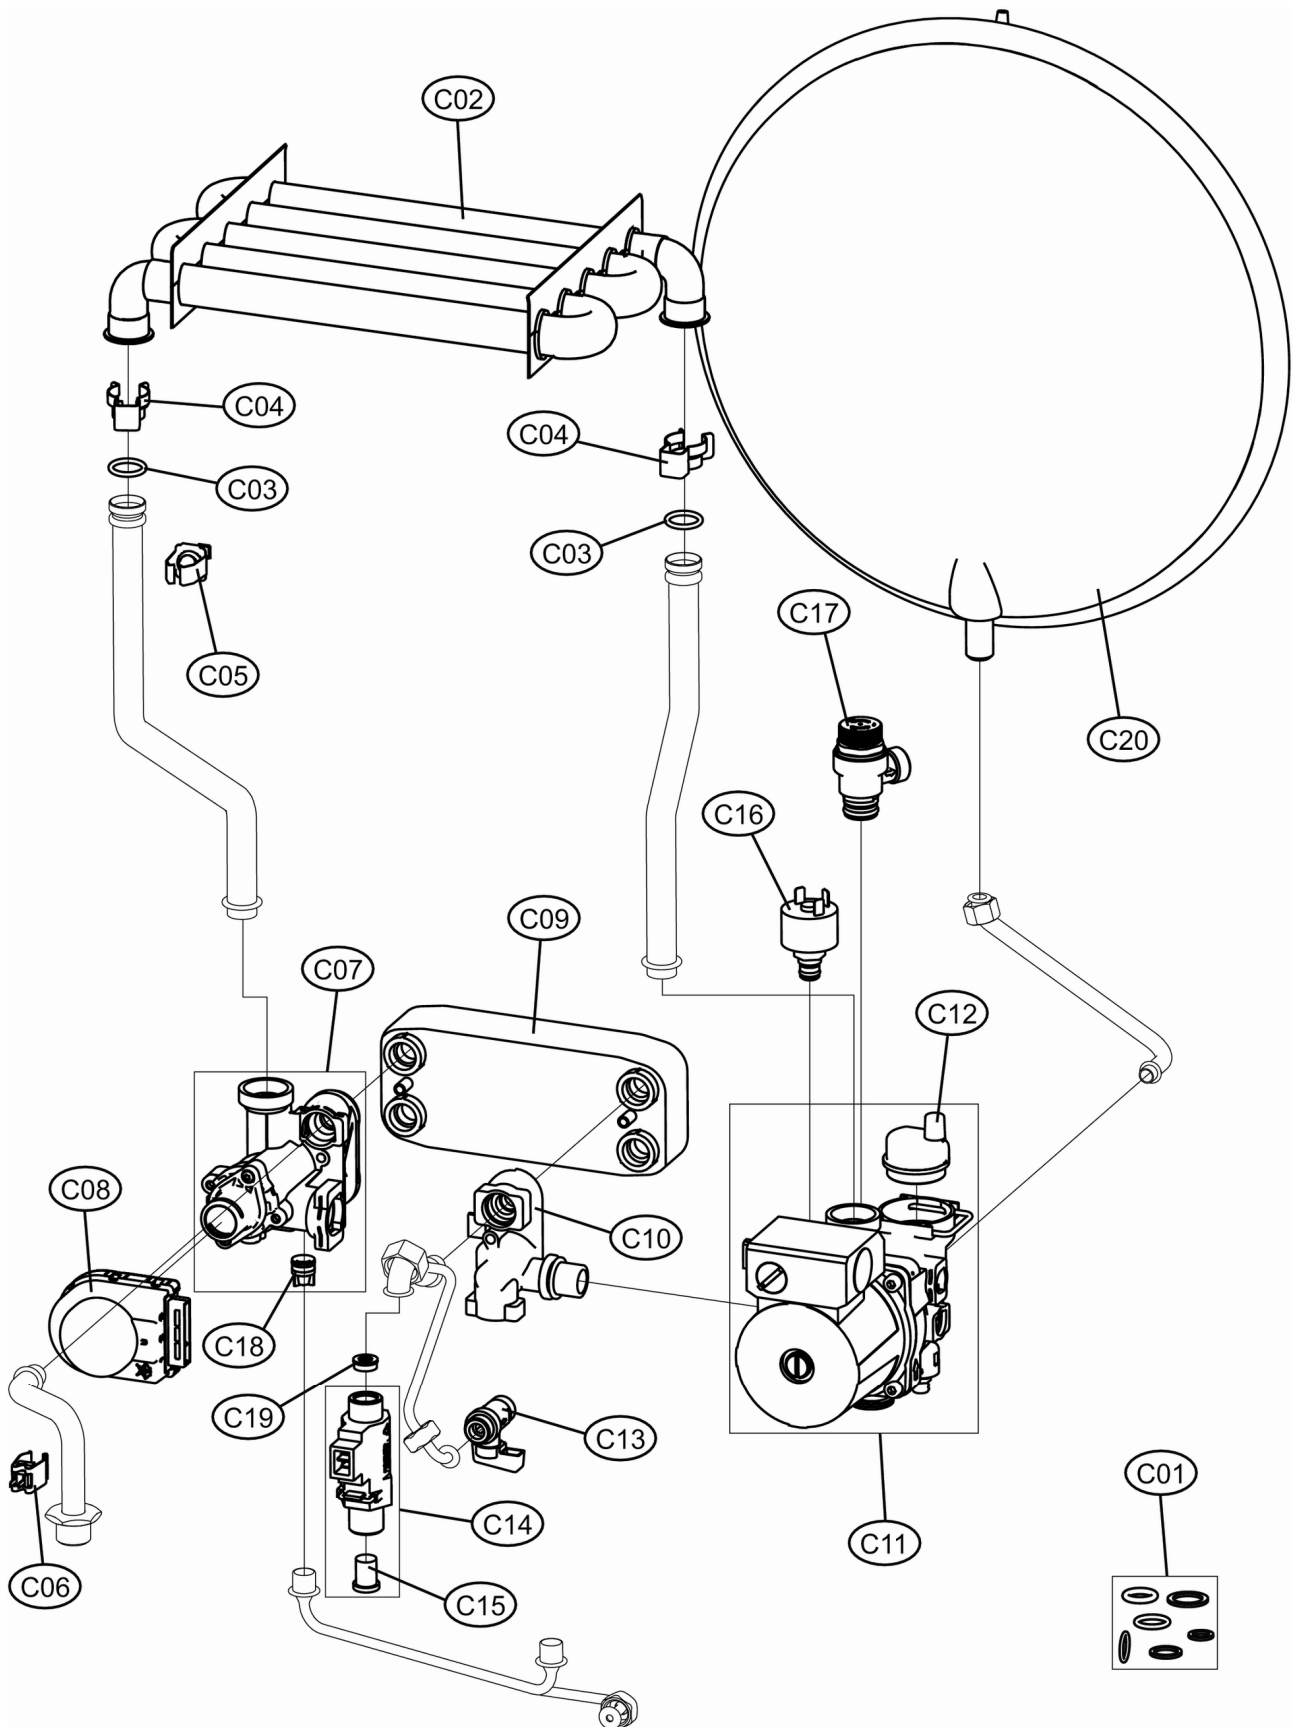

Lista Pezzi / Spare Parts / Ersatzteile
List Onderdelen / Liste Pieces Detaches / Lista Piezas De Repuesto

DIVAtech F24 D

DIVAtech F24 D

DIVAtech F24 D

DIVAtech F24 D

DIVAtech F24 D

LISTA PEZZI

POS.	CODICE	DESC.	QT.
A01	39819660	KIT MANTELLO (31115970)	1.000
B01	39841330	KIT CENTRAL.ABM01 (38325440)	1.000
B02	39842150	KIT MASCHER.ABM01 FOL(35014920)	1.000
B03	39820080	KIT IDROMETRO (36402191)	1.000
B04	39842180	KIT CAVI CABL.AEF4 (38325620)	1.000
B05	39841300	KIT CAVO MONO EL. (36003660)	1.000
C01	39842140	KIT GUARN.CALD. SR.AEC4-AEF4	1.000
C02	39820420	KIT SCAMB.MONOTERM. (37404080)	1.000
C03	39837690	KIT 20 GUARN.OR 17,5 (35103080)	1.000
C04	39840260	KIT 10 MOLLE SC. D18(34300940)	1.000
C05	39819550	KIT SONDA TEMP. (36200730)	1.000
C06	39810230	KIT SONDA TEMP.SAN. (36200640)	1.000
C07	39842110	KIT VALV.3VIE 230V (36902940)	1.000
C08	39842120	KIT MOTORE 31650049 (36602130)	1.000
C09	39842130	KIT SCAMB.10P ZB190 (37405870)	1.000
C10	39830560	KIT RACC.SCAMB.L.R. (36902250)	1.000
C11	39818450	KIT POMPA UNIV.15-50 GRND	1.000
C12	39818220	KIT V.ARIA (39404380-39404730)	1.000
C13	39808980	KIT RUB.3/8" Tp.5014(36901470)	1.000
C14	39818551	KIT FLUSSOST.ELTEK (36400711)	1.000
C15	39813230	KIT 5 FILTRI FLUSS. (39402940)	1.000
C16	39818260	KIT PRESSOST.H2O (39404710)	1.000
C17	39818270	KIT VALV.SIC. (36902760)	1.000
C18	39818790	KIT 10 VALV.N/R. (36902190)	1.000
C19	39813010	KIT 5 REG.PORT.10Lt.(36902080)	1.000
C20	39841230	KIT VASO ESP.8LT. (36800780)	1.000
D01	39819680	KIT GUARN.CALD. Sr.ABF7	1.000
D02	39808471	KIT PRESE (35101310-35101323)	1.000
D03	39817990	KIT CURVA USC.FUMI (33301610)	1.000
D04	39817550	KIT VENTIL. (36601851)	1.000
D05	39819630	KIT BRUC.11R.m. (37608911)	1.000
D06	39819590	KIT 11 UG.135(34009821)+DF.500	1.000
D07	39819600	KIT 11 UG.0,79 gpl (34013300)	1.000
D08	39819430	KIT ELETTRODO ACC. (36702890)	1.000
D09	39820480	KIT SPIA (35102690-35102350)	1.000
D10	39820070	KIT ISOL.CAM.COMB. Sr.ABC4	1.000
D11	39841320	KIT VALV.GAS SGV (36803260)	1.000