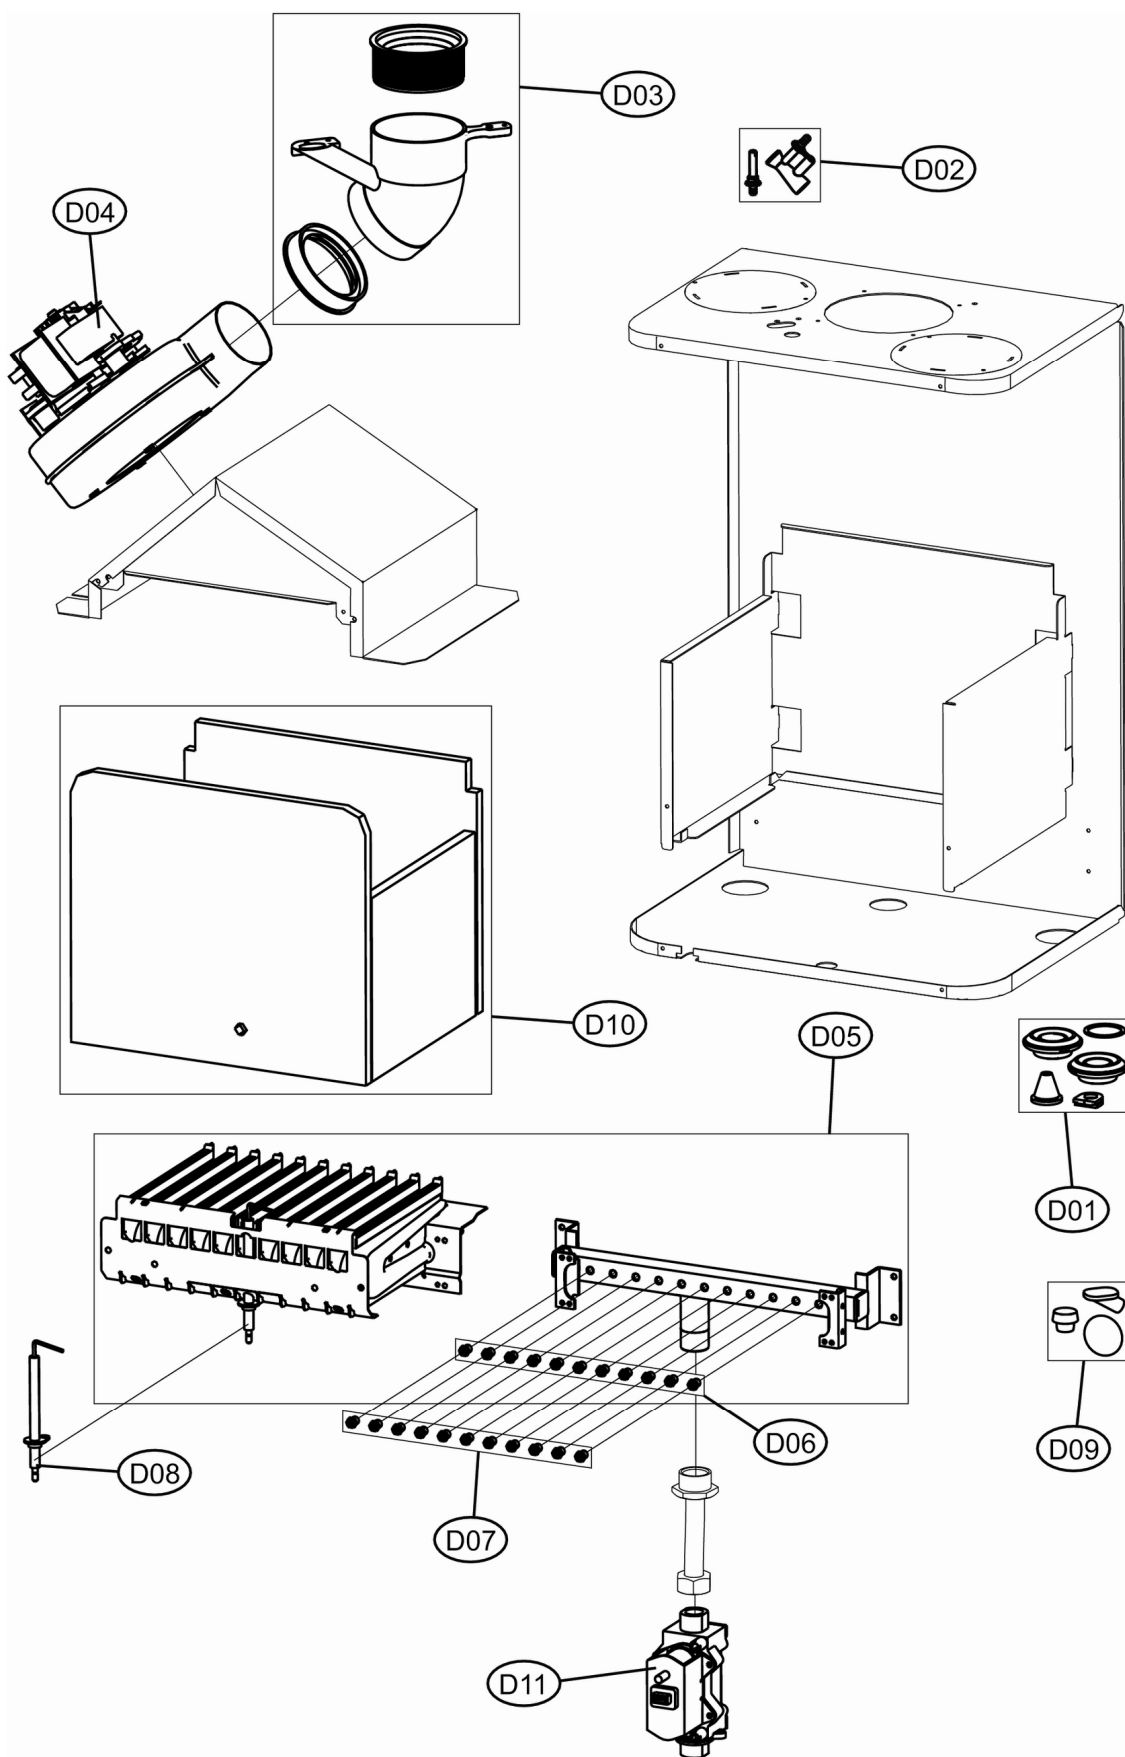

Lista Pezzi / Spare Parts / Ersatzteile
List Onderdelen / Liste Pieces Detaches / Lista Piezas De Repuesto

DIVAtech F24 D

DIVAtech F24 D

DIVAtech F24 D

DIVAtech F24 D

DIVAtech F24 D

LISTA PEZZI

POS.	CODICE	DESC.	QT.
A01	39819660	KIT MANTELLO (31115970)	1.000
B01	39841330	KIT CENTRAL.ABM01 (38325440)	1.000
B02	39842150	KIT MASCHER.ABM01 FOL(35014920)	1.000
B03	39820080	KIT IDROMETRO (36402191)	1.000
B04	39842180	KIT CAVI CABL.AEF4 (38325620)	1.000
B05	39841300	KIT CAVO MONO EL. (36003660)	1.000
C01	39842140	KIT GUARN.CALD. SR.AEC4-AEF4	1.000
C02	39820420	KIT SCAMB.MONOTERM. (37404080)	1.000
C03	39837690	KIT 20 GUARN.OR 17,5 (35103080)	1.000
C04	39840260	KIT 10 MOLLE SC. D18(34300940)	1.000
C05	39819550	KIT SONDA TEMP. (36200730)	1.000
C06	39810230	KIT SONDA TEMP.SAN. (36200640)	1.000
C07	39842110	KIT VALV.3VIE 230V (36902940)	1.000
C08	39842120	KIT MOTORE 31650049 (36602130)	1.000
C09	39842130	KIT SCAMB.10P ZB190 (37405870)	1.000
C10	39830560	KIT RACC.SCAMB.L.R. (36902250)	1.000
C11	39818450	KIT POMPA UNIV.15-50 GRND	1.000
C12	39818220	KIT V.ARIA (39404380-39404730)	1.000
C13	39808980	KIT RUB.3/8" Tp.5014(36901470)	1.000
C14	39818551	KIT FLUSSOST.ELTEK (36400711)	1.000
C15	39813230	KIT 5 FILTRI FLUSS. (39402940)	1.000
C16	39818260	KIT PRESSOST.H2O (39404710)	1.000
C17	39818270	KIT VALV.SIC. (36902760)	1.000
C18	39818790	KIT 10 VALV.N/R. (36902190)	1.000
C19	39813010	KIT 5 REG.PORT.10Lt.(36902080)	1.000
C20	39841230	KIT VASO ESP.8LT. (36800780)	1.000
D01	39819680	KIT GUARN.CALD. Sr.ABF7	1.000
D02	39808471	KIT PRESE (35101310-35101323)	1.000
D03	39817990	KIT CURVA USC.FUMI (33301610)	1.000
D04	39817550	KIT VENTIL. (36601851)	1.000
D05	39819630	KIT BRUC.11R.m. (37608911)	1.000
D06	39819590	KIT 11 UG.135(34009821)+DF.500	1.000
D07	39819600	KIT 11 UG.0,79 gpl (34013300)	1.000
D08	39819430	KIT ELETTRODO ACC. (36702890)	1.000
D09	39820480	KIT SPIA (35102690-35102350)	1.000
D10	39820070	KIT ISOL.CAM.COMB. Sr.ABC4	1.000
D11	39841320	KIT VALV.GAS SGV (36803260)	1.000