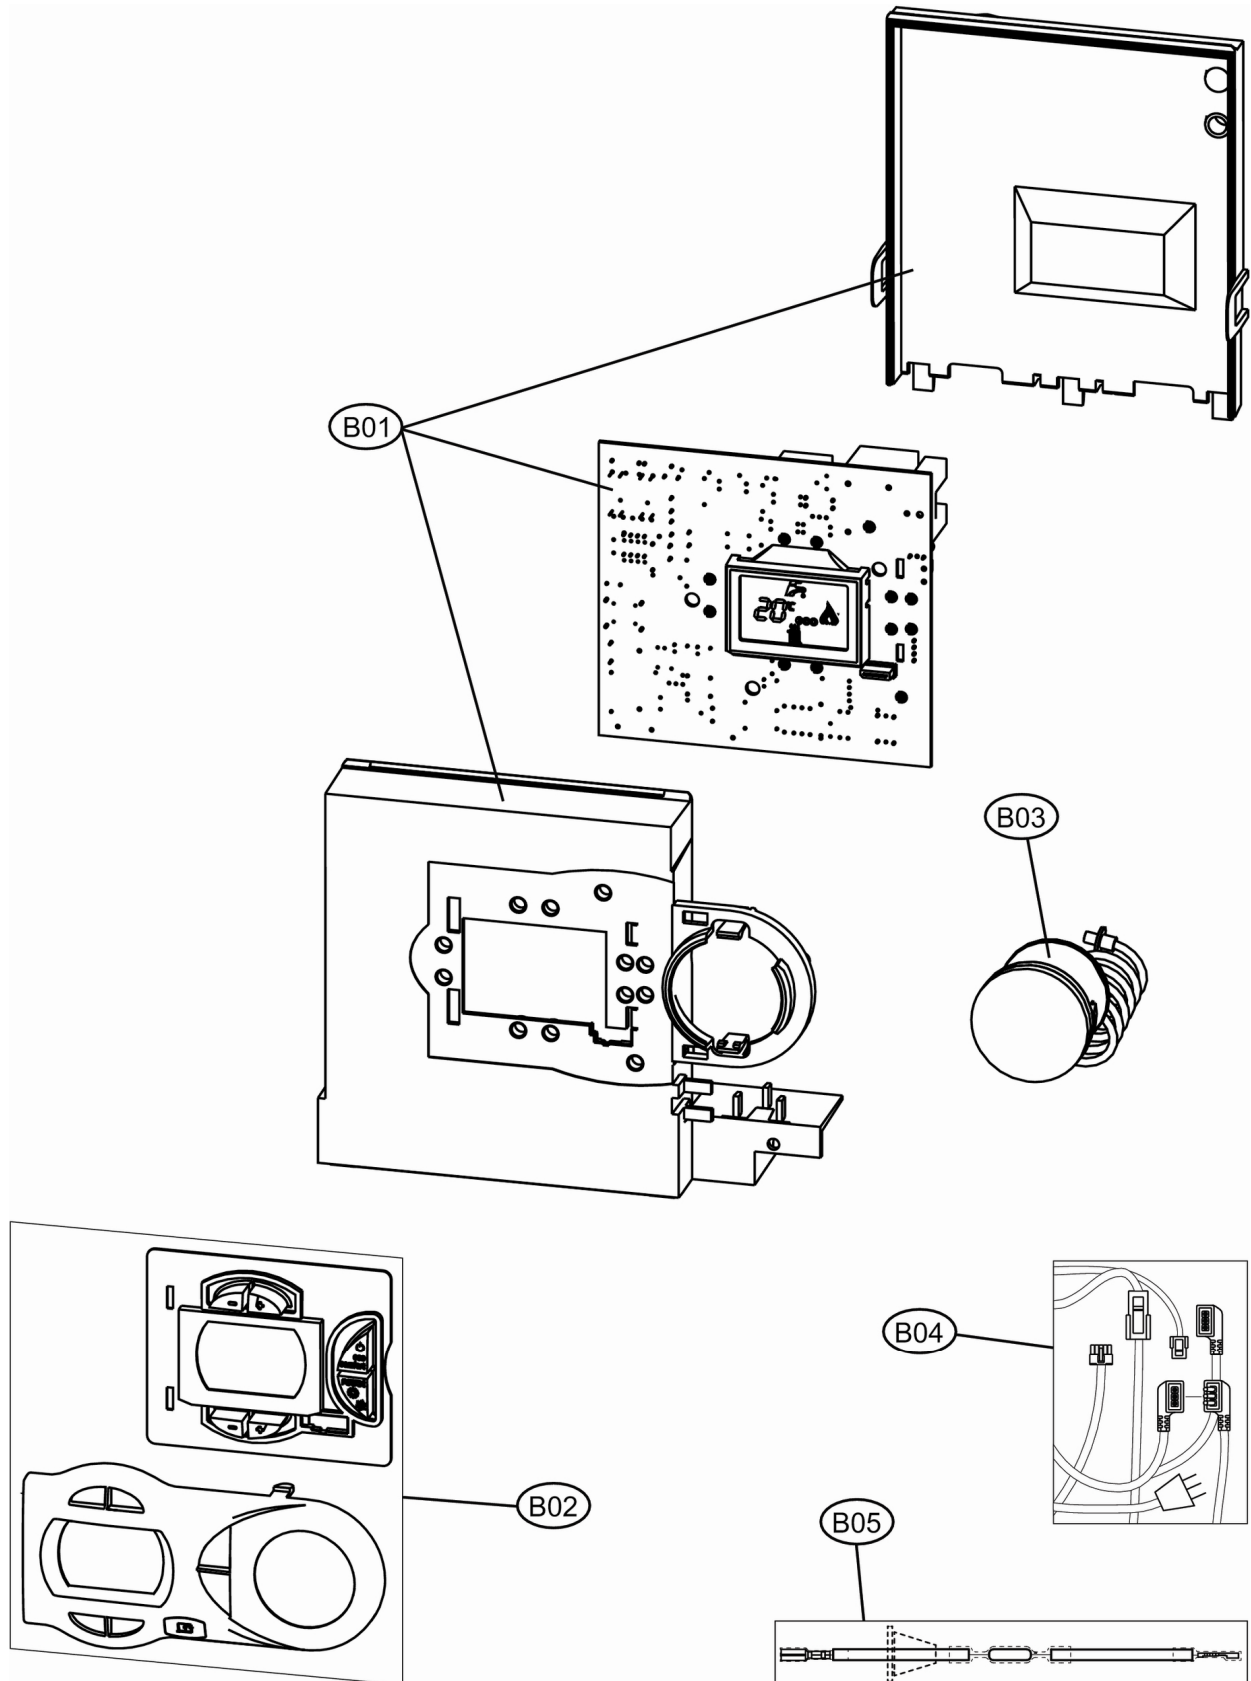

Lista Pezzi / Spare Parts / Ersatzteile
List Onderdelen / Liste Pieces Detaches / Lista Piezas De Repuesto

DIVAtech F24 D

DIVAtech F24 D

DIVAtech F24 D

DIVAtech F24 D

DIVAtech F24 D

LISTA PEZZI

POS.	CODICE	DESC.	QT.
A01	39819660	KIT MANTELLO (31115970)	1.000
B01	39841330	KIT CENTRAL.ABM01 (38325440)	1.000
B02	39842150	KIT MASCHER.ABM01 FOL(35014920)	1.000
B03	39820080	KIT IDROMETRO (36402191)	1.000
B04	39842180	KIT CAVI CABL.AEF4 (38325620)	1.000
B05	39841300	KIT CAVO MONO EL. (36003660)	1.000
C01	39842140	KIT GUARN.CALD. SR.AEC4-AEF4	1.000
C02	39820420	KIT SCAMB.MONOTERM. (37404080)	1.000
C03	39837690	KIT 20 GUARN.OR 17,5 (35103080)	1.000
C04	39840260	KIT 10 MOLLE SC. D18(34300940)	1.000
C05	39819550	KIT SONDA TEMP. (36200730)	1.000
C06	39810230	KIT SONDA TEMP.SAN. (36200640)	1.000
C07	39842110	KIT VALV.3VIE 230V (36902940)	1.000
C08	39842120	KIT MOTORE 31650049 (36602130)	1.000
C09	39842130	KIT SCAMB.10P ZB190 (37405870)	1.000
C10	39830560	KIT RACC.SCAMB.L.R. (36902250)	1.000
C11	39818450	KIT POMPA UNIV.15-50 GRND	1.000
C12	39818220	KIT V.ARIA (39404380-39404730)	1.000
C13	39808980	KIT RUB.3/8" Tp.5014(36901470)	1.000
C14	39818551	KIT FLUSSOST.ELTEK (36400711)	1.000
C15	39813230	KIT 5 FILTRI FLUSS. (39402940)	1.000
C16	39818260	KIT PRESSOST.H2O (39404710)	1.000
C17	39818270	KIT VALV.SIC. (36902760)	1.000
C18	39818790	KIT 10 VALV.N/R. (36902190)	1.000
C19	39813010	KIT 5 REG.PORT.10Lt.(36902080)	1.000
C20	39841230	KIT VASO ESP.8LT. (36800780)	1.000
D01	39819680	KIT GUARN.CALD. Sr.ABF7	1.000
D02	39808471	KIT PRESE (35101310-35101323)	1.000
D03	39817990	KIT CURVA USC.FUMI (33301610)	1.000
D04	39817550	KIT VENTIL. (36601851)	1.000
D05	39819630	KIT BRUC.11R.m. (37608911)	1.000
D06	39819590	KIT 11 UG.135(34009821)+DF.500	1.000
D07	39819600	KIT 11 UG.0,79 gpl (34013300)	1.000
D08	39819430	KIT ELETTRODO ACC. (36702890)	1.000
D09	39820480	KIT SPIA (35102690-35102350)	1.000
D10	39820070	KIT ISOL.CAM.COMB. Sr.ABC4	1.000
D11	39841320	KIT VALV.GAS SGV (36803260)	1.000