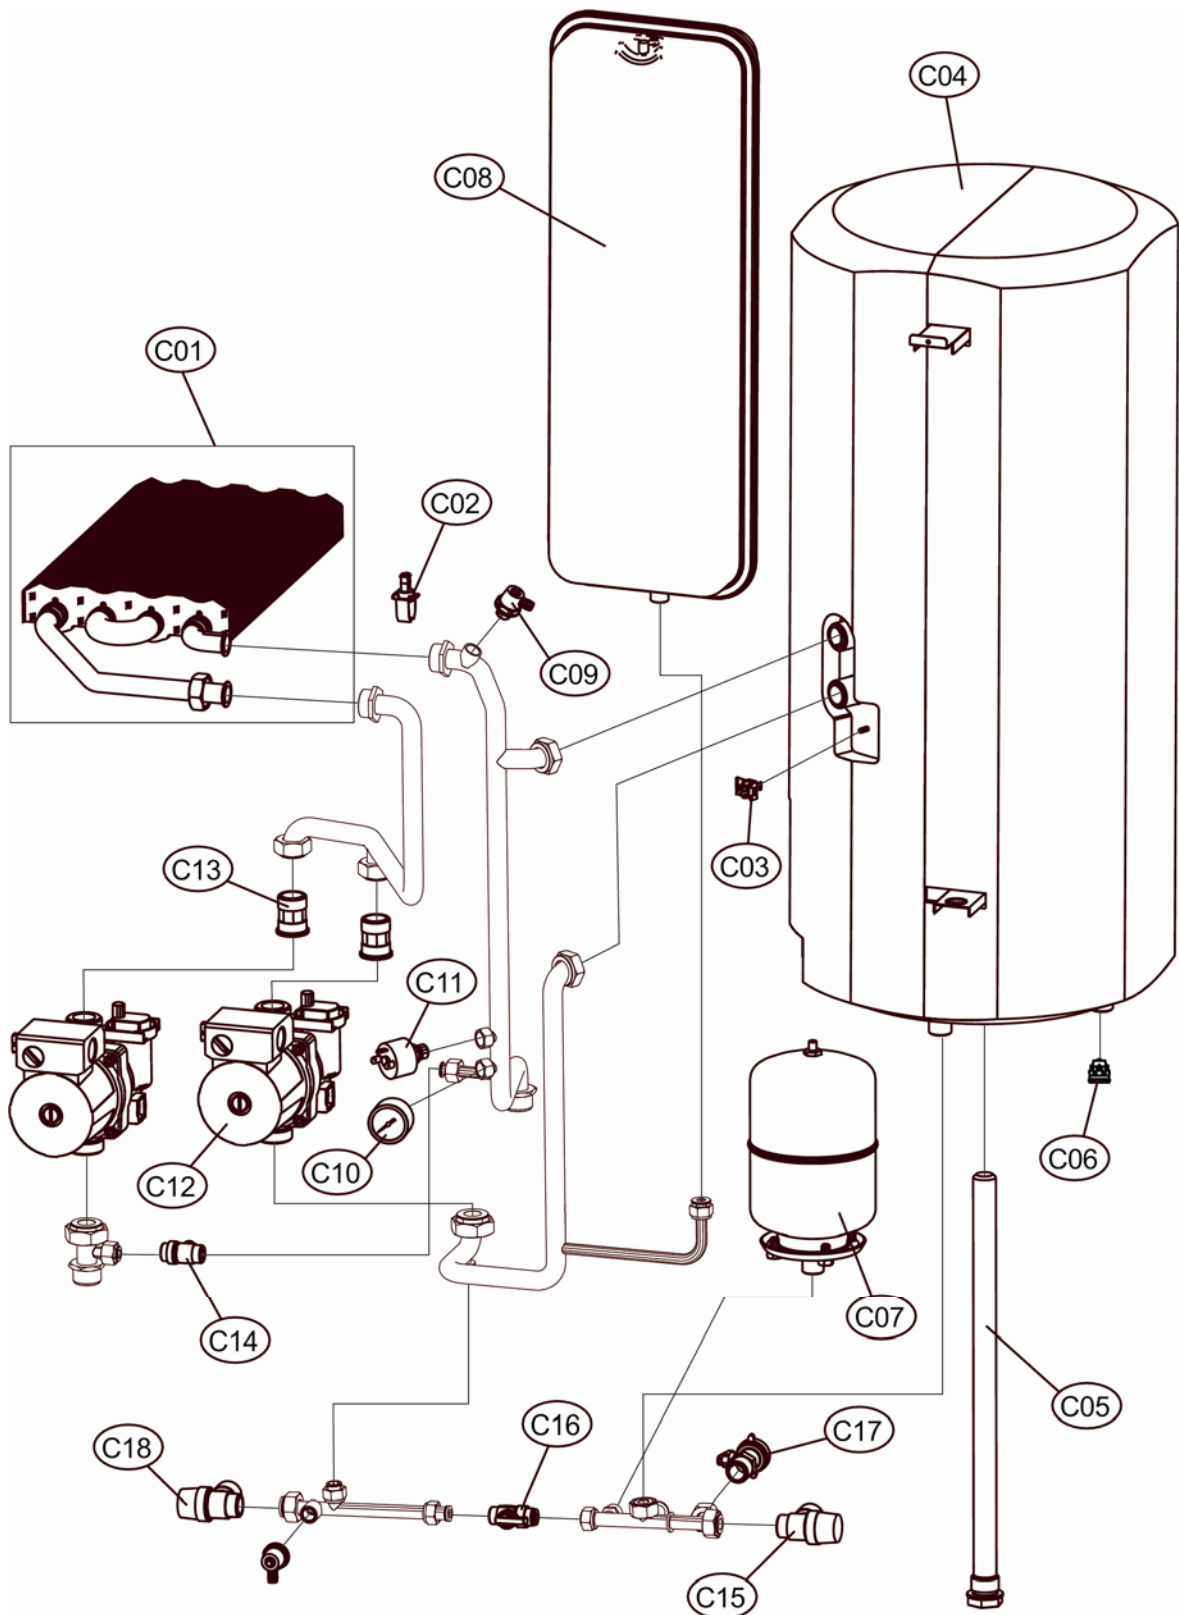

Lista Pezzi / Spare Parts / Ersatzteile
List Onderdelen / Liste Pieces Detaches / Lista Piezas De Repuesto

DIVAtop 60 C24

DIVAtop 60 C24

DIVAtop 60 C24

DIVAtop 60 C24

DIVAtop 60 C24

LISTA PEZZI

POS.	CODICE	DESC.	QT.
A01	39832950	KIT FIANCO REV. (3110E780)	1.000
A02	39832960	KIT PANNELLO A."Fol"(3110C510)	1.000
B01	39820380	KIT SCATOLA EL."FOL"(35012290)	1.000
B02	39820390	KIT PORTASCHEDA (35011950)	1.000
B03	39820410	KIT SCHEDA EL.DSP05 (38321600)	1.000
B04	39828411	KIT CENTRALINA EL. (36508461)	1.000
C01	39819750	KIT PACCO LAM. (37404170)	1.000
C02	39819550	KIT SONDA TEMP. (36200730)	1.000
C03	39808560	KIT SONDA BOILER (36200560)	1.000
C04	39817790	KIT BOILER 60Lt. (37704810)	1.000
C05	39808060	KIT ANODO MAGN. (39400420)	1.000
C06	39808990	KIT 2 VALV.RITEGNO (36900090)	1.000
C07	39818200	KIT VASO ESP.2Lt. (36800480)	1.000
C08	39817830	KIT VASO ESP.8Lt. (36800450)	1.000
C09	39810320	KIT RUBIN.SCARICO (36901630)	1.000
C10	39809750	KIT IDROM.ATT.1/4" (36400390)	1.000
C11	39809470	KIT TRASDUTTORE (36400380)	1.000
C12	39817820	KIT POMPA (36601900)	1.000
C13	39811270	KIT VALV.RIT.3/4" (36901970)	1.000
C14	39810360	KIT RUB.3/8" Tp.4452(36901940)	1.000
C15	39809950	KIT VALV.SIC.9bar (36900460)	1.000
C16	39808980	KIT RUB.3/8" Tp.5014(36901470)	1.000
C17	39809010	KIT RUBIN.1/2" (36900700)	1.000
C18	39800130	KIT VALV.SIC.MF1/2" (36900660)	1.000
D01	39807510	KIT TST.FUMI COMPL. (38318560)	1.000
D02	39817850	KIT VALV.GAS (36800420)	1.000
D03	39817860	KIT BRUC.12R.m. (3840C820)	1.000
D04	39812170	KIT ELETTRODO ACC. (36702581)	1.000
D05	39805760	KIT 12 UG.ES7 F.1,30 (EL)	1.000
D06	39804780	KIT 12 UG.ES7 F.0,77 (EL)	1.000
D07	39809990	KIT ISOL.C.COMB. (mod.24 BOIL)	1.000