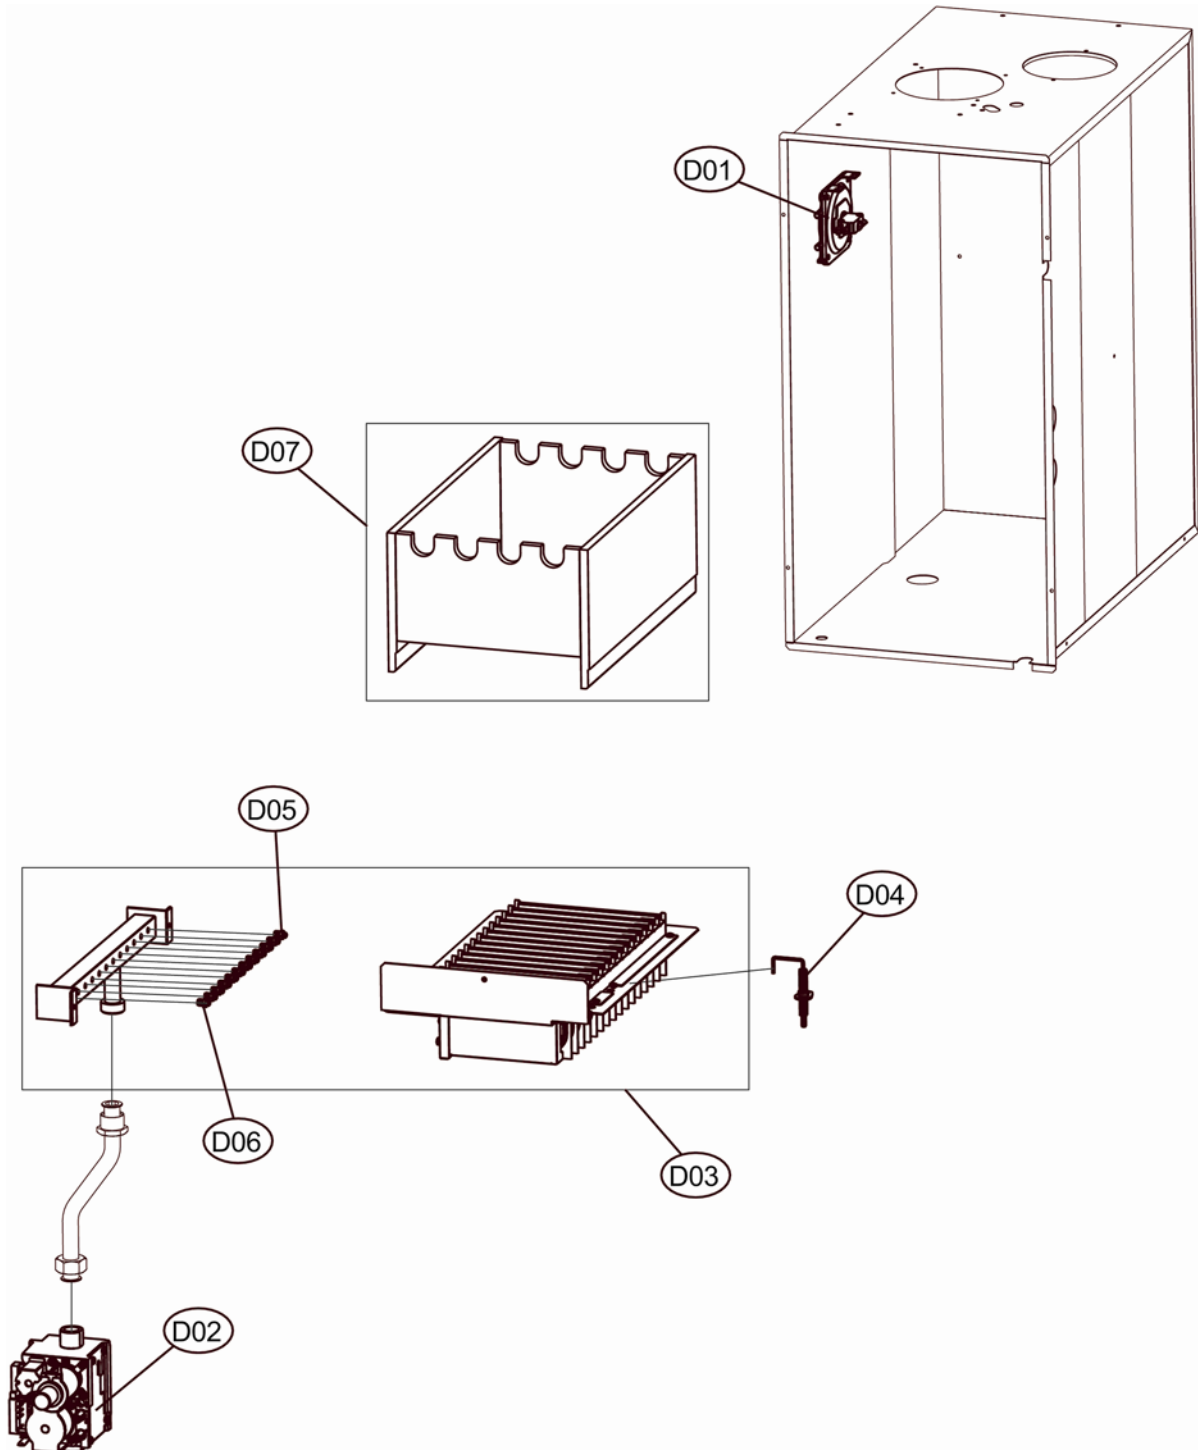

Lista Pezzi / Spare Parts / Ersatzteile
List Onderdelen / Liste Pieces Detaches / Lista Piezas De Repuesto

DIVAtop 60 C24

DIVAtop 60 C24

DIVAtop 60 C24

DIVAtop 60 C24

DIVAtop 60 C24

LISTA PEZZI

POS.	CODICE	DESC.	QT.
A01	39832950	KIT FIANCO REV. (3110E780)	1.000
A02	39832960	KIT PANNELLO A."Fol"(3110C510)	1.000
B01	39820380	KIT SCATOLA EL."FOL"(35012290)	1.000
B02	39820390	KIT PORTASCHEDA (35011950)	1.000
B03	39820410	KIT SCHEDA EL.DSP05 (38321600)	1.000
B04	39828411	KIT CENTRALINA EL. (36508461)	1.000
C01	39819750	KIT PACCO LAM. (37404170)	1.000
C02	39819550	KIT SONDA TEMP. (36200730)	1.000
C03	39808560	KIT SONDA BOILER (36200560)	1.000
C04	39817790	KIT BOILER 60Lt. (37704810)	1.000
C05	39808060	KIT ANODO MAGN. (39400420)	1.000
C06	39808990	KIT 2 VALV.RITEGNO (36900090)	1.000
C07	39818200	KIT VASO ESP.2Lt. (36800480)	1.000
C08	39817830	KIT VASO ESP.8Lt. (36800450)	1.000
C09	39810320	KIT RUBIN.SCARICO (36901630)	1.000
C10	39809750	KIT IDROM.ATT.1/4" (36400390)	1.000
C11	39809470	KIT TRASDUTTORE (36400380)	1.000
C12	39817820	KIT POMPA (36601900)	1.000
C13	39811270	KIT VALV.RIT.3/4" (36901970)	1.000
C14	39810360	KIT RUB.3/8" Tp.4452(36901940)	1.000
C15	39809950	KIT VALV.SIC.9bar (36900460)	1.000
C16	39808980	KIT RUB.3/8" Tp.5014(36901470)	1.000
C17	39809010	KIT RUBIN.1/2" (36900700)	1.000
C18	39800130	KIT VALV.SIC.MF1/2" (36900660)	1.000
D01	39807510	KIT TST.FUMI COMPL. (38318560)	1.000
D02	39817850	KIT VALV.GAS (36800420)	1.000
D03	39817860	KIT BRUC.12R.m. (3840C820)	1.000
D04	39812170	KIT ELETTRODO ACC. (36702581)	1.000
D05	39805760	KIT 12 UG.ES7 F.1,30 (EL)	1.000
D06	39804780	KIT 12 UG.ES7 F.0,77 (EL)	1.000
D07	39809990	KIT ISOL.C.COMB. (mod.24 BOIL)	1.000