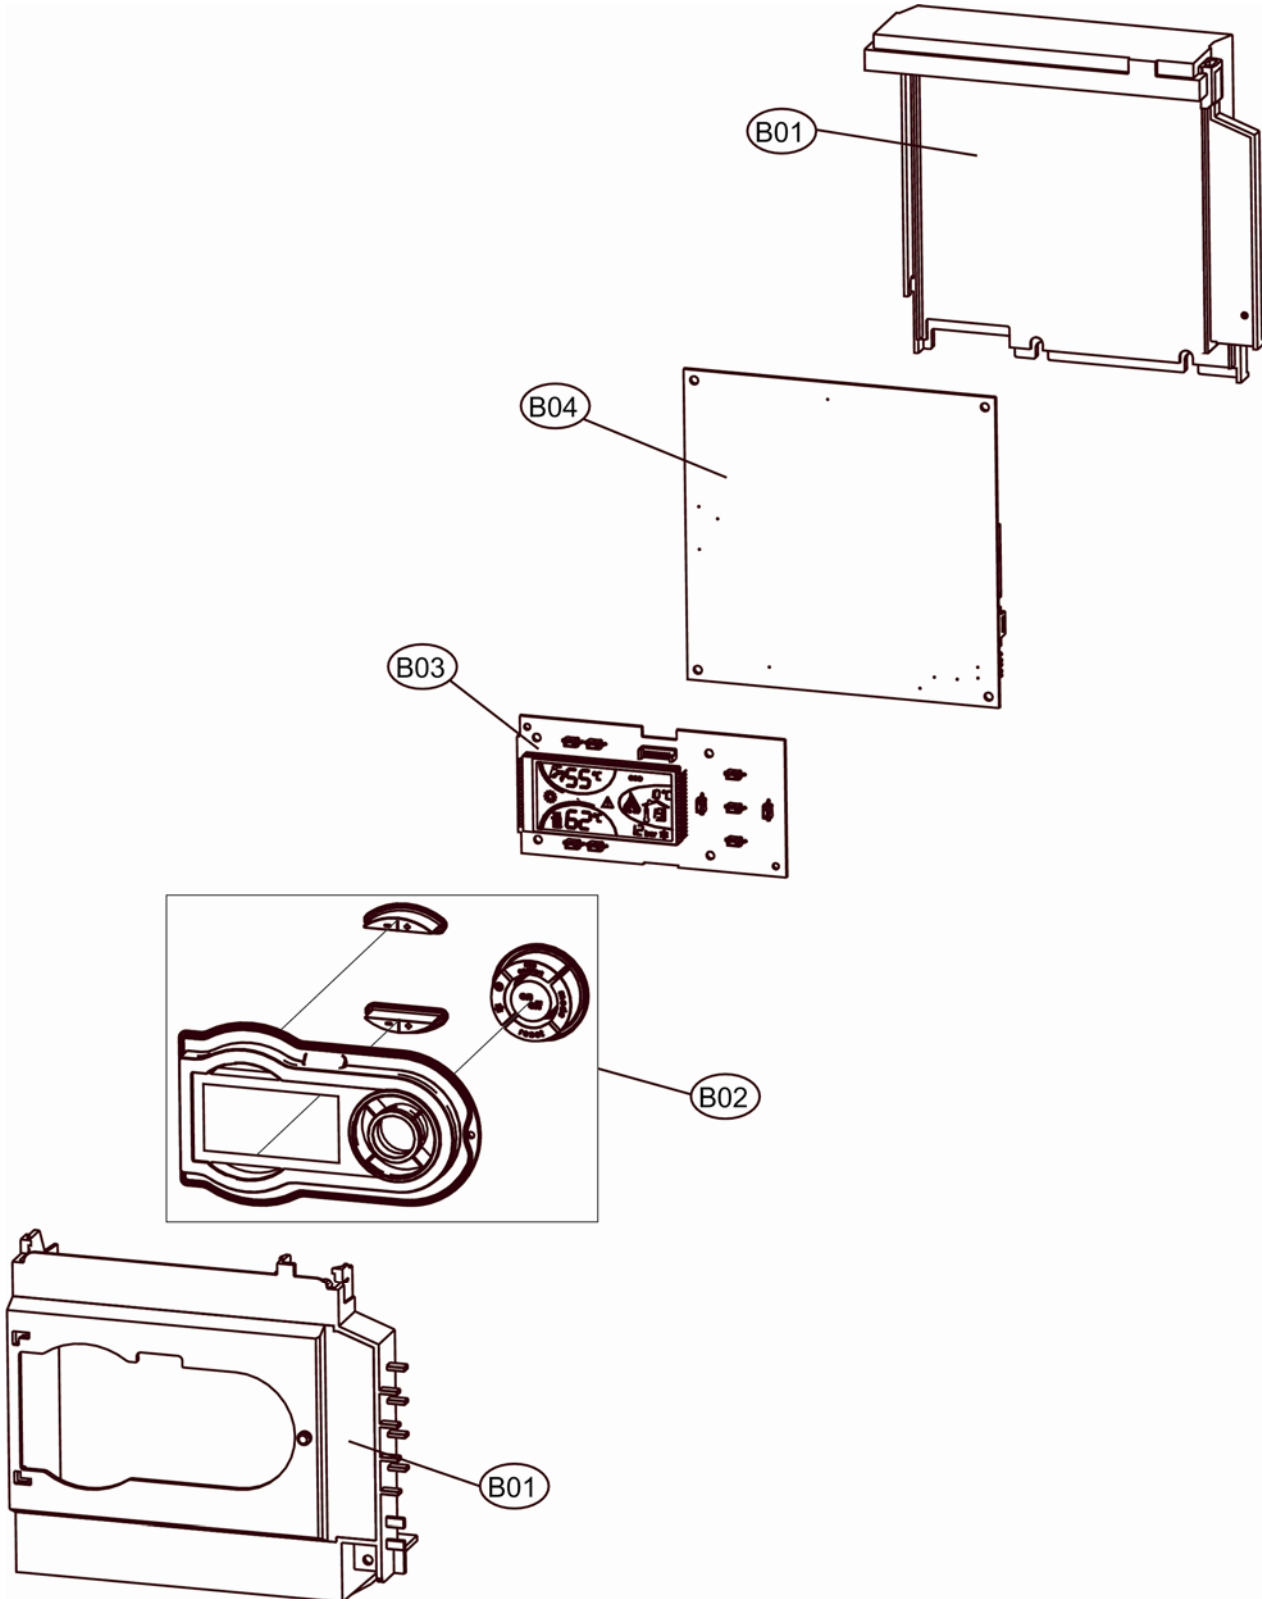

Запчастини для газових котлів та колонок Ferroli

КУПИТИ

Lista Pezzi / Spare Parts / Ersatzteile
List Onderdelen / Liste Pieces Detaches / Lista Piezas De Repuesto

DIVAtop 60 C24

CODICE	EDIZIONE	MERCATO
30K0570001	01/07/2008	IT

Lista Pezzi / Spare Parts / Ersatzteile
List Onderdelen / Liste Pieces Detaches / Lista Piezas De Repuesto

DIVAtop 60 C24

DIVAtop 60 C24

DIVAtop 60 C24

DIVAtop 60 C24

DIVAtop 60 C24

LISTA PEZZI

POS.	CODICE	DESC.	QT.
A01	39832950	KIT FIANCO REV. (3110E780)	1.000
A02	39832960	KIT PANNELLO A."Fol"(3110C510)	1.000
B01	39820380	KIT SCATOLA EL."FOL"(35012290)	1.000
B02	39820390	KIT PORTASCHEDA (35011950)	1.000
B03	39820410	KIT SCHEDA EL.DSP05 (38321600)	1.000
B04	39828411	KIT CENTRALINA EL. (36508461)	1.000
C01	39819750	KIT PACCO LAM. (37404170)	1.000
C02	39819550	KIT SONDA TEMP. (36200730)	1.000
C03	39808560	KIT SONDA BOILER (36200560)	1.000
C04	39817790	KIT BOILER 60Lt. (37704810)	1.000
C05	39808060	KIT ANODO MAGN. (39400420)	1.000
C06	39808990	KIT 2 VALV.RITEGNO (36900090)	1.000
C07	39818200	KIT VASO ESP.2Lt. (36800480)	1.000
C08	39817830	KIT VASO ESP.8Lt. (36800450)	1.000
C09	39810320	KIT RUBIN.SCARICO (36901630)	1.000
C10	39809750	KIT IDROM.ATT.1/4" (36400390)	1.000
C11	39809470	KIT TRASDUTTORE (36400380)	1.000
C12	39817820	KIT POMPA (36601900)	1.000
C13	39811270	KIT VALV.RIT.3/4" (36901970)	1.000
C14	39810360	KIT RUB.3/8" Tp.4452(36901940)	1.000
C15	39809950	KIT VALV.SIC.9bar (36900460)	1.000
C16	39808980	KIT RUB.3/8" Tp.5014(36901470)	1.000
C17	39809010	KIT RUBIN.1/2" (36900700)	1.000
C18	39800130	KIT VALV.SIC.MF1/2" (36900660)	1.000
D01	39807510	KIT TST.FUMI COMPL. (38318560)	1.000
D02	39817850	KIT VALV.GAS (36800420)	1.000
D03	39817860	KIT BRUC.12R.m. (3840C820)	1.000
D04	39812170	KIT ELETTRODO ACC. (36702581)	1.000
D05	39805760	KIT 12 UG.ES7 F.1,30 (EL)	1.000
D06	39804780	KIT 12 UG.ES7 F.0,77 (EL)	1.000
D07	39809990	KIT ISOL.C.COMB. (mod.24 BOIL)	1.000