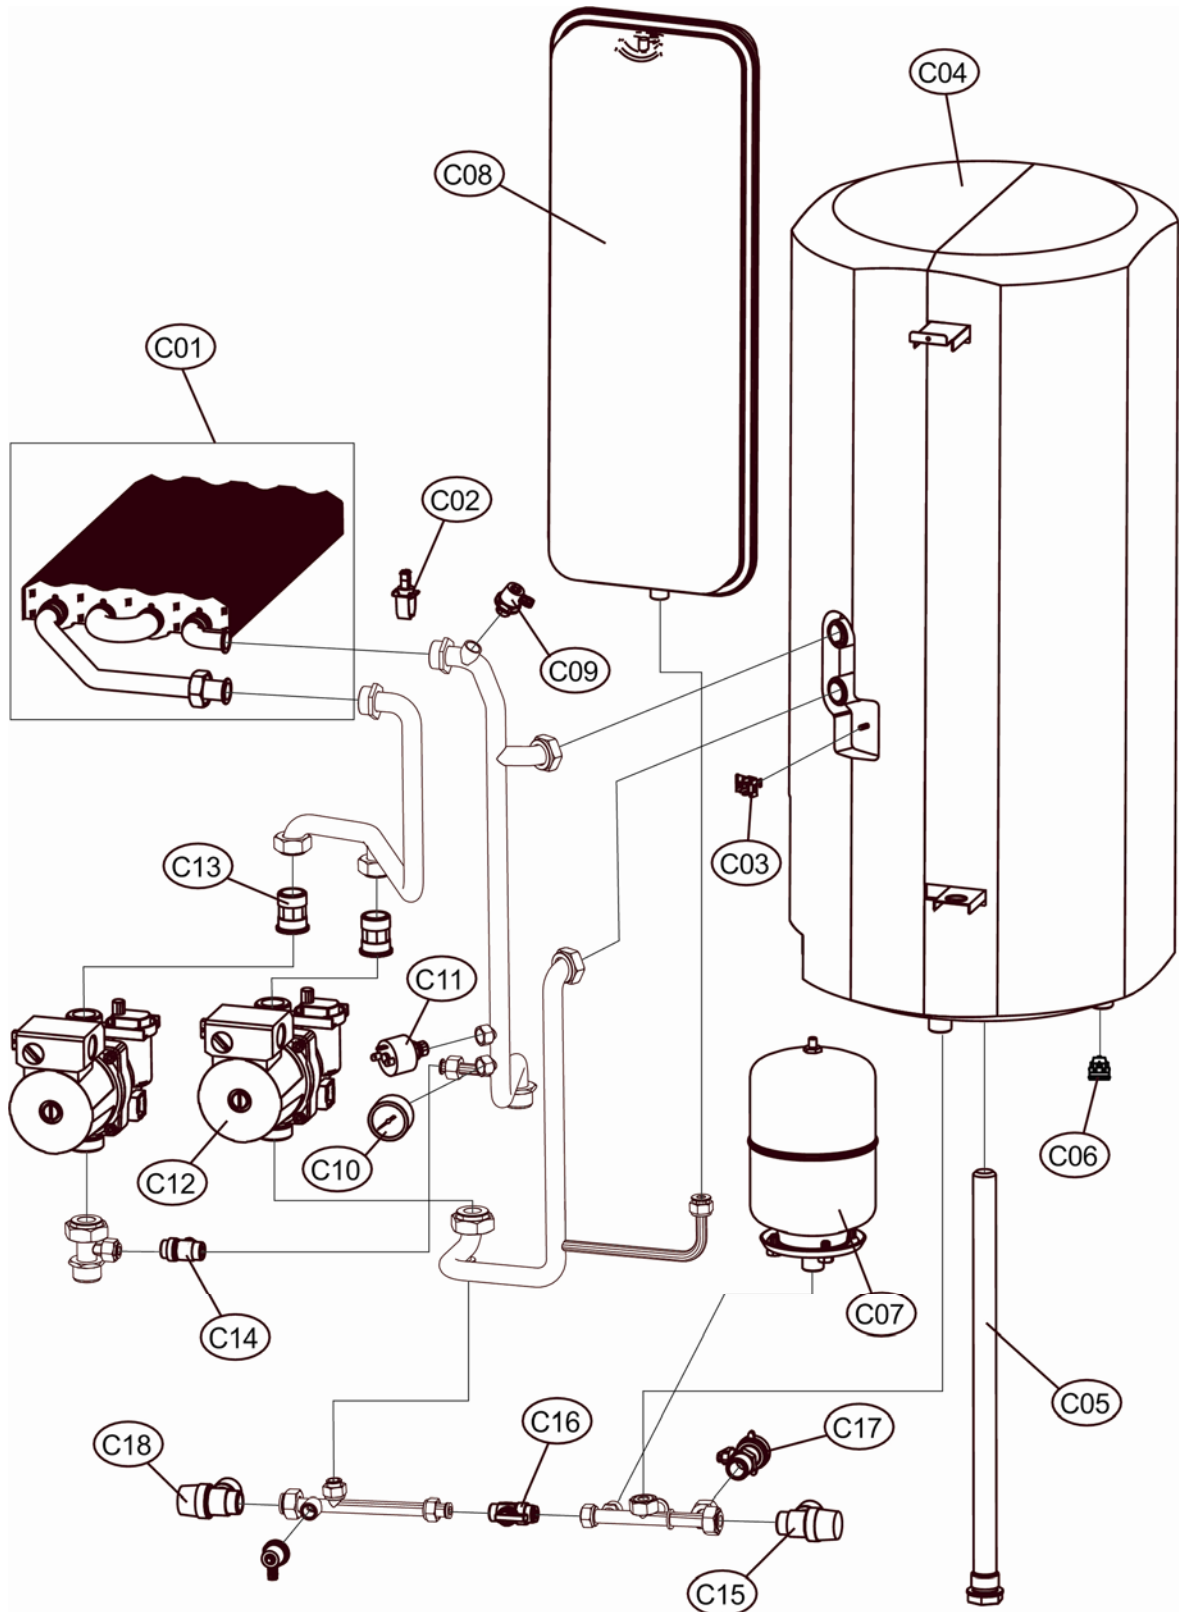

Lista Pezzi / Spare Parts / Ersatzteile
List Onderdelen / Liste Pieces Detaches / Lista Piezas De Repuesto

DIVAtop 60 C32

DIVAtop 60 C32

DIVAtop 60 C32

DIVAtop 60 C32

DIVAtop 60 C32

LISTA PEZZI

POS.	CODICE	DESC.	QT.
A01	39832950	KIT FIANCO REV. (3110E780)	1.000
A02	39832960	KIT PANNELLO A."Fol"(3110C510)	1.000
B01	39820380	KIT SCATOLA EL."FOL"(35012290)	1.000
B02	39820390	KIT PORTASCHEDA (35011950)	1.000
B03	39820410	KIT SCHEDA EL.DSP05 (38321600)	1.000
B04	39828411	KIT CENTRALINA EL. (36508461)	1.000
C01	39819810	KIT PACCO LAM. (37404180)	1.000
C02	39819550	KIT SONDA TEMP. (36200730)	1.000
C03	39808560	KIT SONDA BOILER (36200560)	1.000
C04	39817790	KIT BOILER 60Lt. (37704810)	1.000
C05	39808060	KIT ANODO MAGN. (39400420)	1.000
C06	39808990	KIT 2 VALV.RITEGNO (36900090)	1.000
C07	39818200	KIT VASO ESP.2Lt. (36800480)	1.000
C08	39810050	KIT VASO ESP.10Lt. (36802800)	1.000
C09	39810320	KIT RUBIN.SCARICO (36901630)	1.000
C10	39809750	KIT IDROM.ATT.1/4" (36400390)	1.000
C11	39809470	KIT TRASDUTTORE (36400380)	1.000
C12	39817820	KIT POMPA (36601900)	1.000
C13	39811270	KIT VALV.RIT.3/4" (36901970)	1.000
C14	39810360	KIT RUB.3/8" Tp.4452(36901940)	1.000
C15	39809950	KIT VALV.SIC.9bar (36900460)	1.000
C16	39808980	KIT RUB.3/8" Tp.5014(36901470)	1.000
C17	39809010	KIT RUBIN.1/2" (36900700)	1.000
C18	39800130	KIT VALV.SIC.MF1/2" (36900660)	1.000
D01	39807510	KIT TST.FUMI COMPL. (38318560)	1.000
D02	39817850	KIT VALV.GAS (36800420)	1.000
D03	39815680	KIT BRUC.16R.m. (3840C910)	1.000
D04	39812170	KIT ELETTRODO ACC. (36702581)	1.000
D05	39817970	KIT 16 UG.1,30 (EL) (34009741)	1.000
D06	39817980	KIT 16 UG.0,77 (EL) (34009651)	1.000
D07	39810040	KIT ISOL.C.COMB. (mod.30 BOIL)	1.000