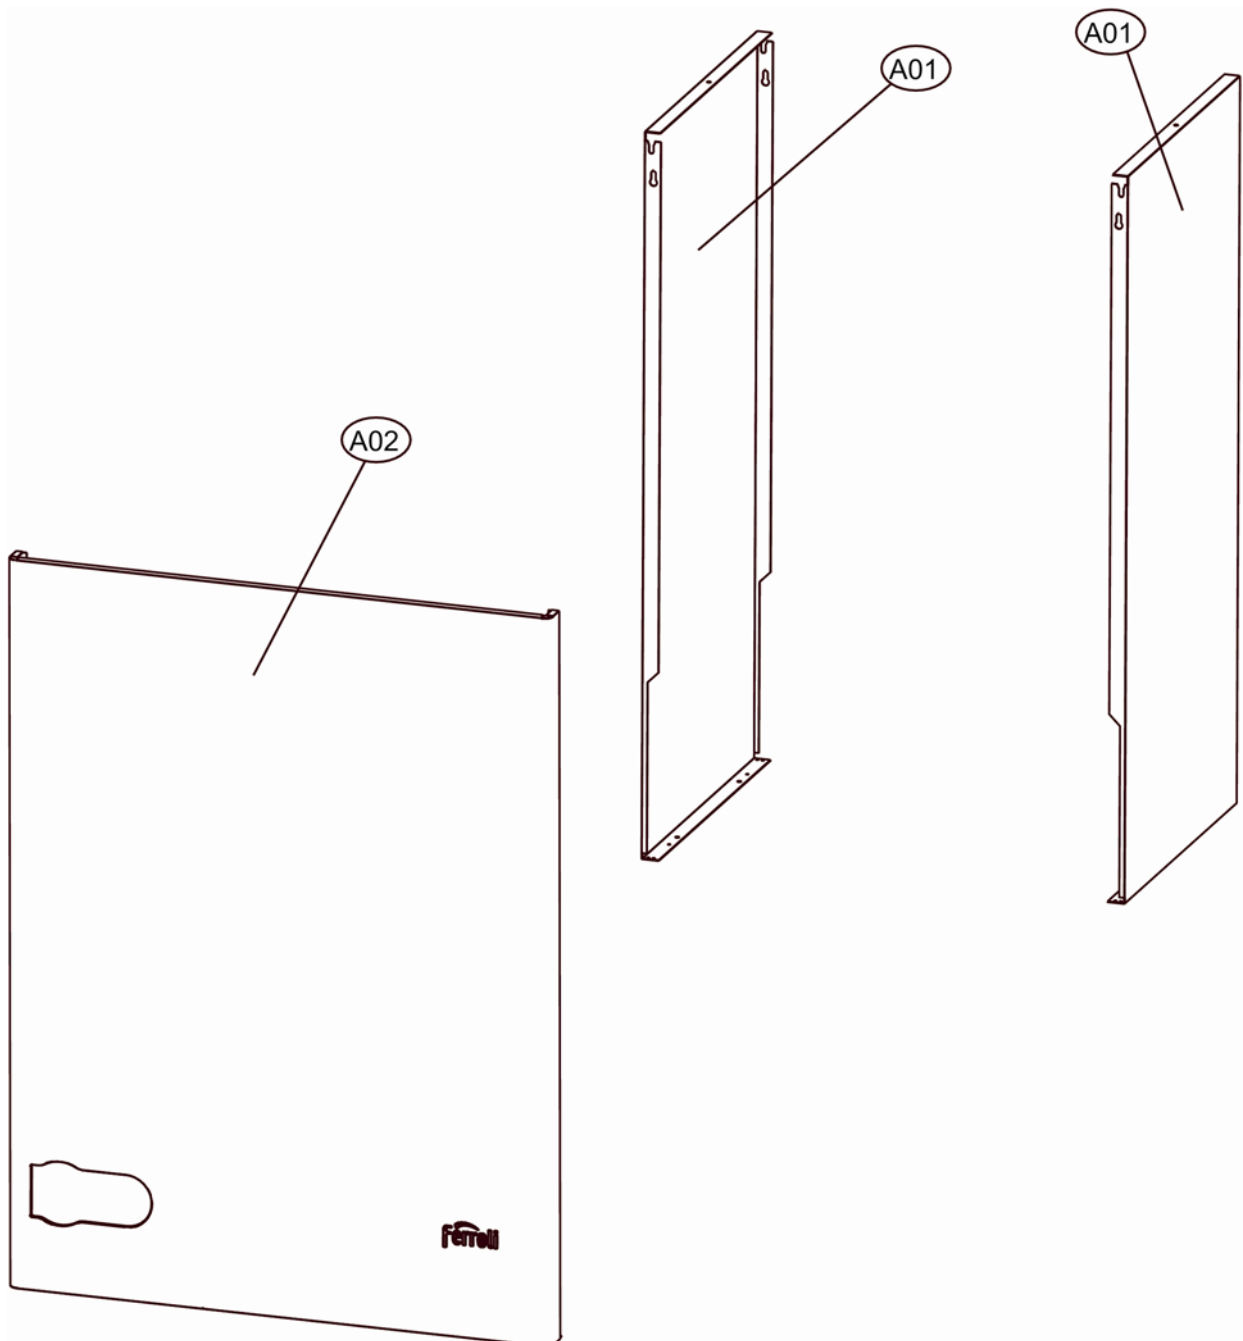

Lista Pezzi / Spare Parts / Ersatzteile
List Onderdelen / Liste Pieces Detaches / Lista Piezas De Repuesto

DIVAtop 60 C32