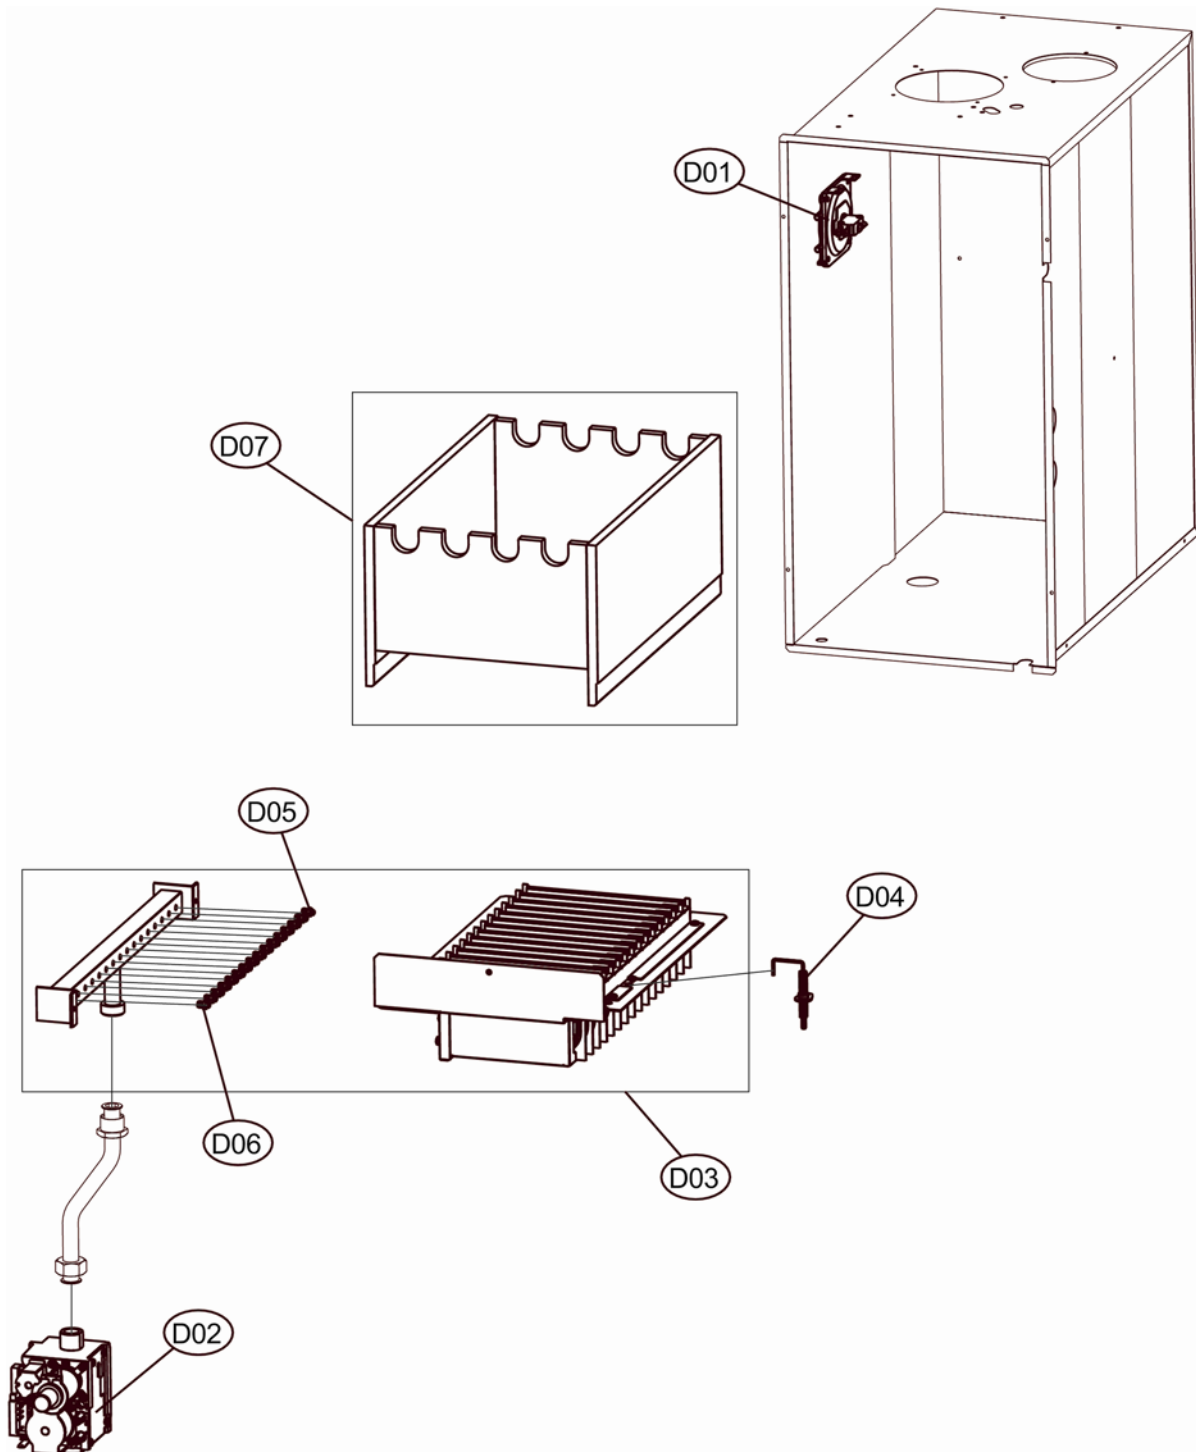

Lista Pezzi / Spare Parts / Ersatzteile
List Onderdelen / Liste Pieces Detaches / Lista Piezas De Repuesto

DIVAtop 60 C32

DIVAtop 60 C32

DIVAtop 60 C32

DIVAtop 60 C32

DIVAtop 60 C32

LISTA PEZZI

POS.	CODICE	DESC.	QT.
A01	39832950	KIT FIANCO REV. (3110E780)	1.000
A02	39832960	KIT PANNELLO A."Fol"(3110C510)	1.000
B01	39820380	KIT SCATOLA EL."FOL"(35012290)	1.000
B02	39820390	KIT PORTASCHEDA (35011950)	1.000
B03	39820410	KIT SCHEDA EL.DSP05 (38321600)	1.000
B04	39828411	KIT CENTRALINA EL. (36508461)	1.000
C01	39819810	KIT PACCO LAM. (37404180)	1.000
C02	39819550	KIT SONDA TEMP. (36200730)	1.000
C03	39808560	KIT SONDA BOILER (36200560)	1.000
C04	39817790	KIT BOILER 60Lt. (37704810)	1.000
C05	39808060	KIT ANODO MAGN. (39400420)	1.000
C06	39808990	KIT 2 VALV.RITEGNO (36900090)	1.000
C07	39818200	KIT VASO ESP.2Lt. (36800480)	1.000
C08	39810050	KIT VASO ESP.10Lt. (36802800)	1.000
C09	39810320	KIT RUBIN.SCARICO (36901630)	1.000
C10	39809750	KIT IDROM.ATT.1/4" (36400390)	1.000
C11	39809470	KIT TRASDUTTORE (36400380)	1.000
C12	39817820	KIT POMPA (36601900)	1.000
C13	39811270	KIT VALV.RIT.3/4" (36901970)	1.000
C14	39810360	KIT RUB.3/8" Tp.4452(36901940)	1.000
C15	39809950	KIT VALV.SIC.9bar (36900460)	1.000
C16	39808980	KIT RUB.3/8" Tp.5014(36901470)	1.000
C17	39809010	KIT RUBIN.1/2" (36900700)	1.000
C18	39800130	KIT VALV.SIC.MF1/2" (36900660)	1.000
D01	39807510	KIT TST.FUMI COMPL. (38318560)	1.000
D02	39817850	KIT VALV.GAS (36800420)	1.000
D03	39815680	KIT BRUC.16R.m. (3840C910)	1.000
D04	39812170	KIT ELETTRODO ACC. (36702581)	1.000
D05	39817970	KIT 16 UG.1,30 (EL) (34009741)	1.000
D06	39817980	KIT 16 UG.0,77 (EL) (34009651)	1.000
D07	39810040	KIT ISOL.C.COMB. (mod.30 BOIL)	1.000