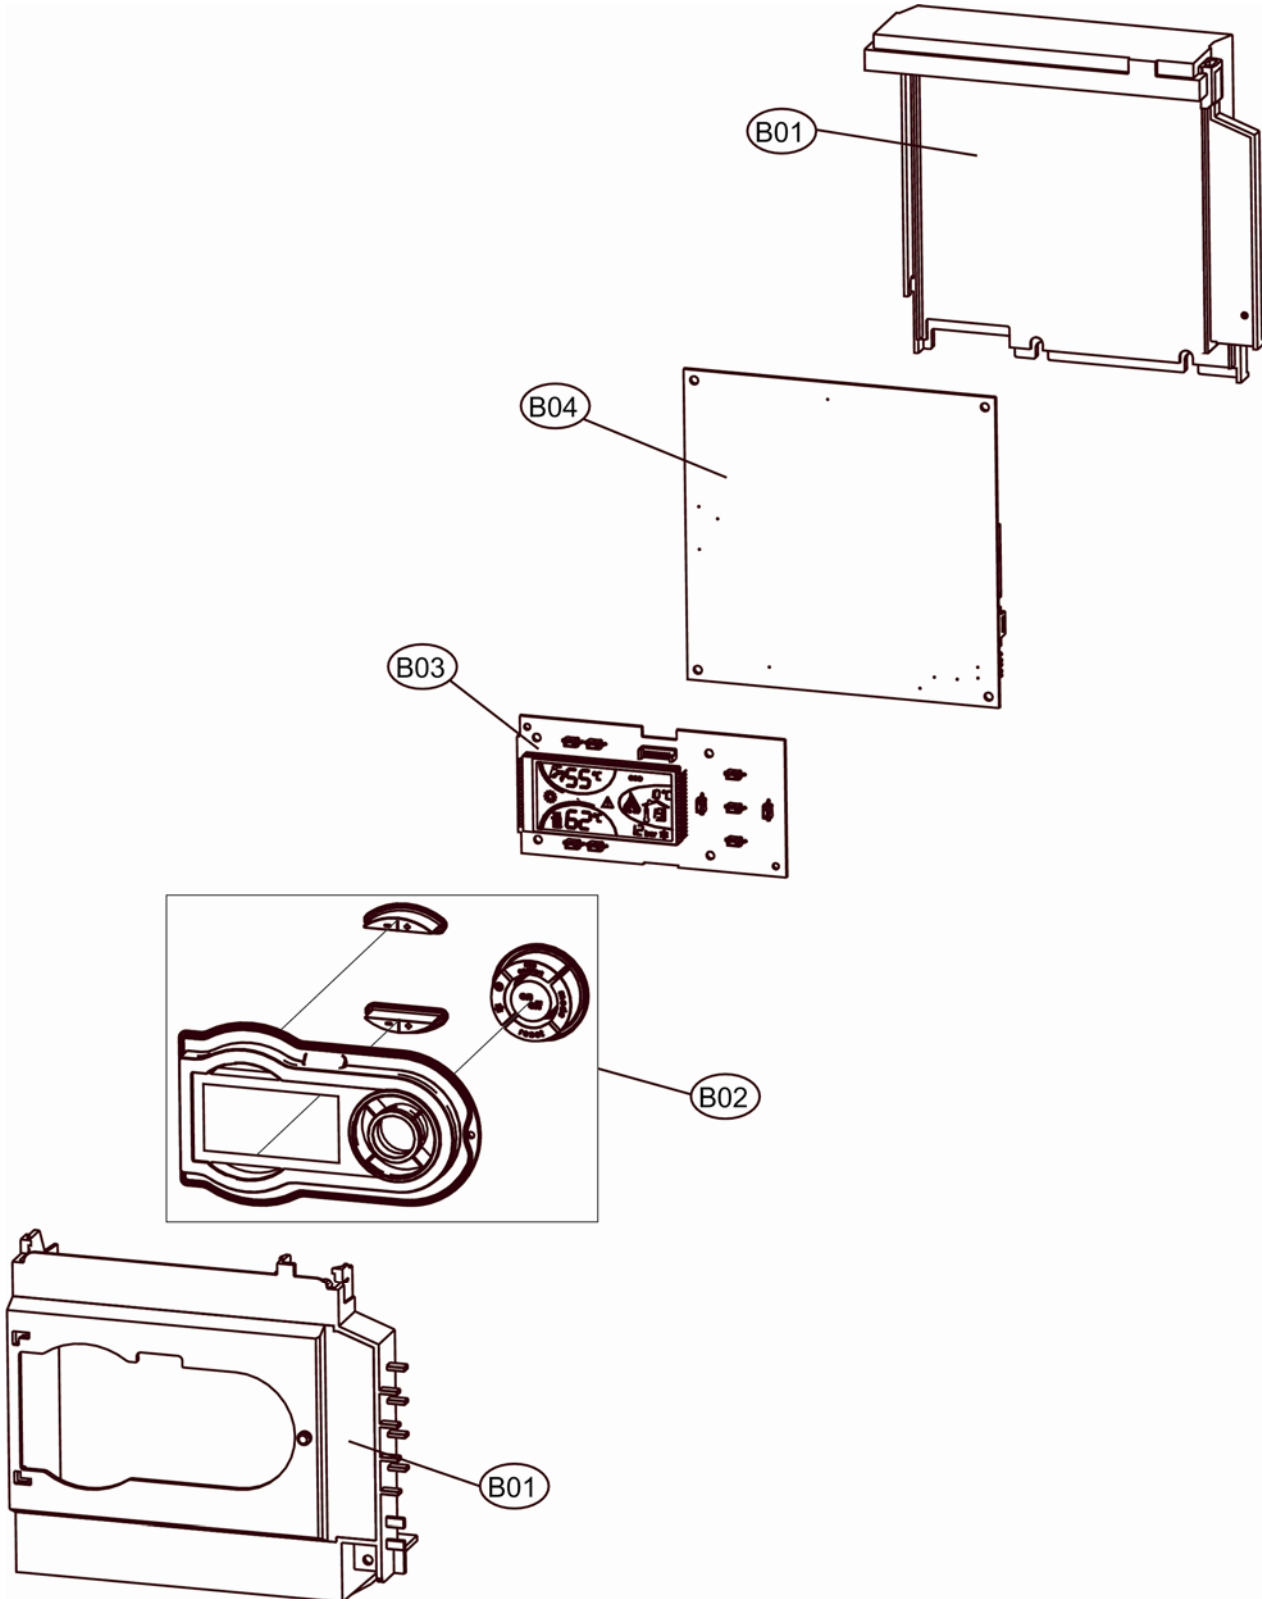

Запчасти для газовых котлов та колонок Ferroli

КУПИТИ

Lista Pezzi / Spare Parts / Ersatzteile
List Onderdelen / Liste Pieces Detaches / Lista Piezas De Repuesto

DIVAtop 60 C32

CODICE	EDIZIONE	MERCATO
30K0571001	01/07/2008	IT

Lista Pezzi / Spare Parts / Ersatzteile
List Onderdelen / Liste Pieces Detaches / Lista Piezas De Repuesto

DIVAtop 60 C32

DIVAtop 60 C32

DIVAtop 60 C32

DIVAtop 60 C32

DIVAtop 60 C32

LISTA PEZZI

POS.	CODICE	DESC.	QT.
A01	39832950	KIT FIANCO REV. (3110E780)	1.000
A02	39832960	KIT PANNELLO A."Fol"(3110C510)	1.000
B01	39820380	KIT SCATOLA EL."FOL"(35012290)	1.000
B02	39820390	KIT PORTASCHEDA (35011950)	1.000
B03	39820410	KIT SCHEDA EL.DSP05 (38321600)	1.000
B04	39828411	KIT CENTRALINA EL. (36508461)	1.000
C01	39819810	KIT PACCO LAM. (37404180)	1.000
C02	39819550	KIT SONDA TEMP. (36200730)	1.000
C03	39808560	KIT SONDA BOILER (36200560)	1.000
C04	39817790	KIT BOILER 60Lt. (37704810)	1.000
C05	39808060	KIT ANODO MAGN. (39400420)	1.000
C06	39808990	KIT 2 VALV.RITEGNO (36900090)	1.000
C07	39818200	KIT VASO ESP.2Lt. (36800480)	1.000
C08	39810050	KIT VASO ESP.10Lt. (36802800)	1.000
C09	39810320	KIT RUBIN.SCARICO (36901630)	1.000
C10	39809750	KIT IDROM.ATT.1/4" (36400390)	1.000
C11	39809470	KIT TRASDUTTORE (36400380)	1.000
C12	39817820	KIT POMPA (36601900)	1.000
C13	39811270	KIT VALV.RIT.3/4" (36901970)	1.000
C14	39810360	KIT RUB.3/8" Tp.4452(36901940)	1.000
C15	39809950	KIT VALV.SIC.9bar (36900460)	1.000
C16	39808980	KIT RUB.3/8" Tp.5014(36901470)	1.000
C17	39809010	KIT RUBIN.1/2" (36900700)	1.000
C18	39800130	KIT VALV.SIC.MF1/2" (36900660)	1.000
D01	39807510	KIT TST.FUMI COMPL. (38318560)	1.000
D02	39817850	KIT VALV.GAS (36800420)	1.000
D03	39815680	KIT BRUC.16R.m. (3840C910)	1.000
D04	39812170	KIT ELETTRODO ACC. (36702581)	1.000
D05	39817970	KIT 16 UG.1,30 (EL) (34009741)	1.000
D06	39817980	KIT 16 UG.0,77 (EL) (34009651)	1.000
D07	39810040	KIT ISOL.C.COMB. (mod.30 BOIL)	1.000