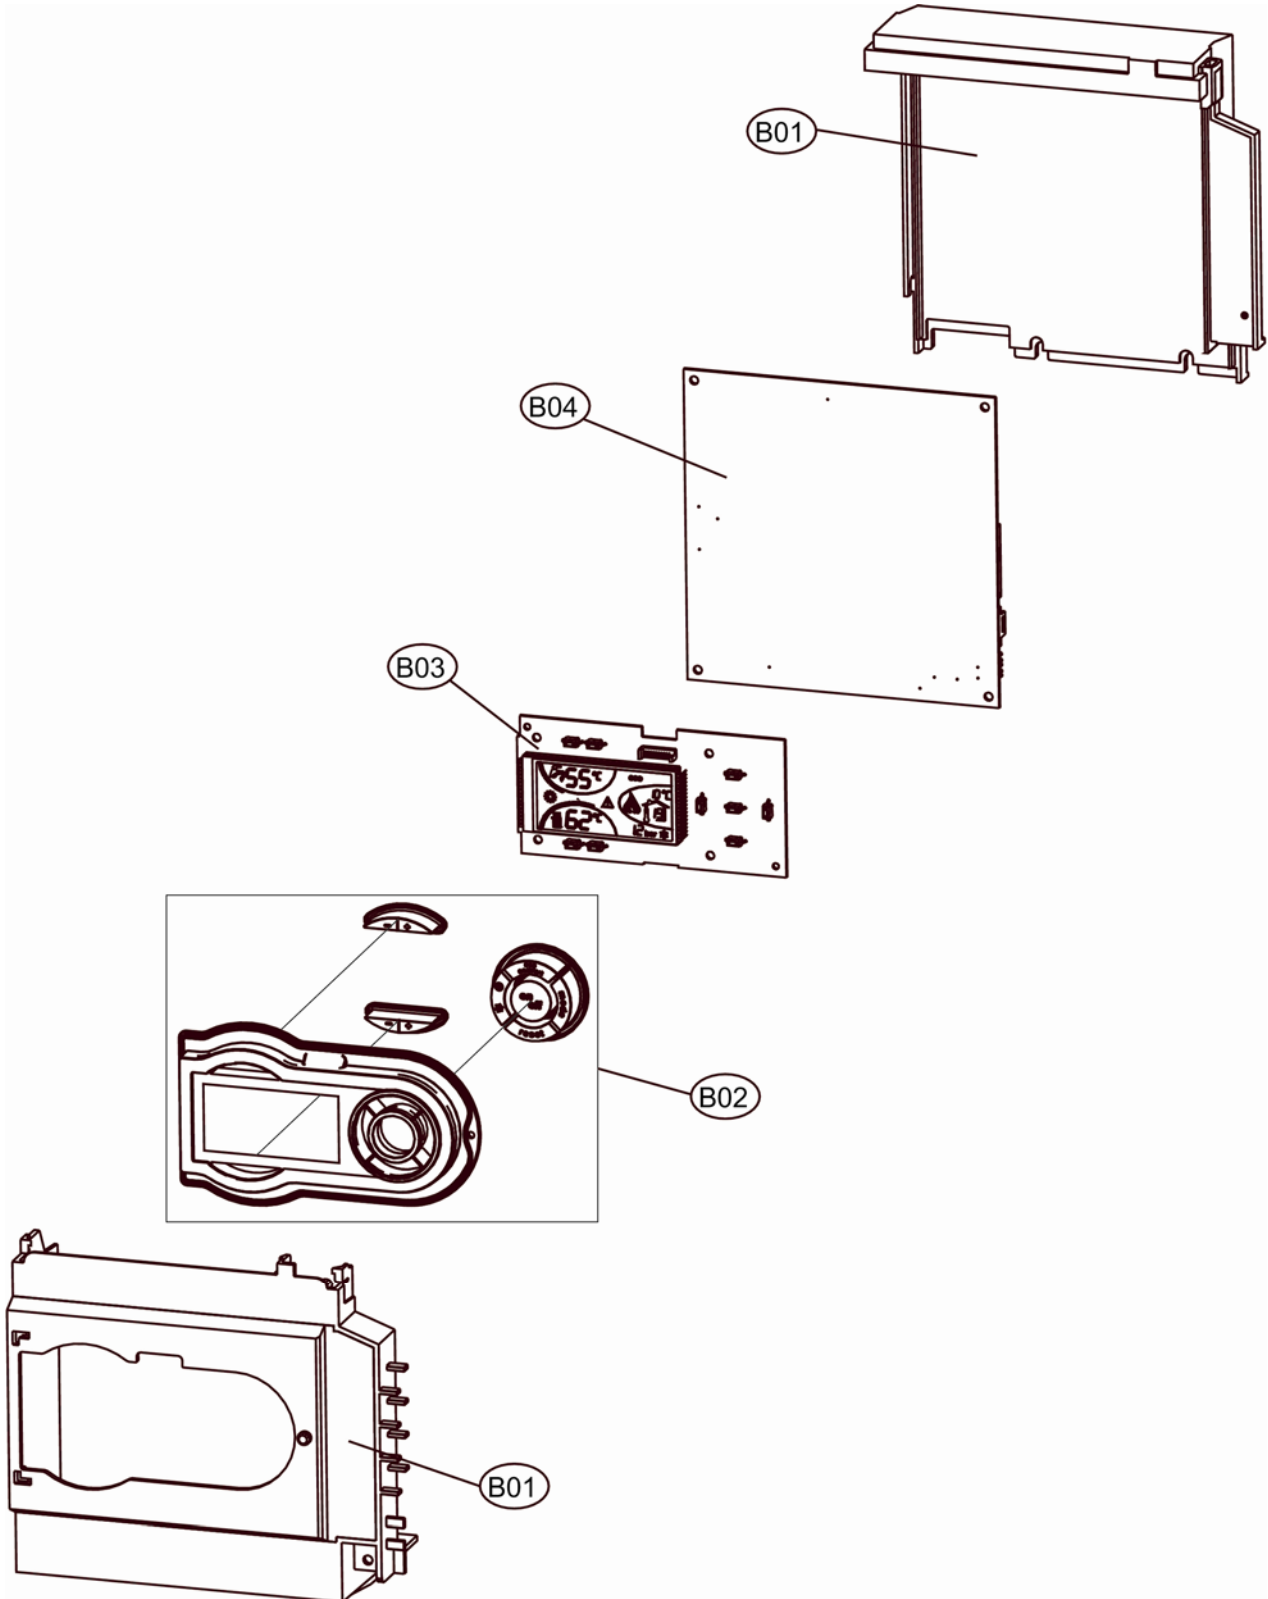

Lista Pezzi / Spare Parts / Ersatzteile
List Onderdelen / Liste Pieces Detaches / Lista Piezas De Repuesto

DIVAtop 60 F24

DIVAtop 60 F24

DIVAtop 60 F24

DIVAtop 60 F24

DIVAtop 60 F24

LISTA PEZZI

POS.	CODICE	DESC.	QT.
A01	39832950	KIT FIANCO REV. (3110E780)	1.000
A02	39832960	KIT PANNELLO A."Fol"(3110C510)	1.000
B01	39820380	KIT SCATOLA EL."FOL"(35012290)	1.000
B02	39820390	KIT PORTASCHEDA (35011950)	1.000
B03	39820410	KIT SCHEDA EL.DSP05 (38321600)	1.000
B04	39828411	KIT CENTRALINA EL. (36508461)	1.000
C01	39819750	KIT PACCO LAM. (37404170)	1.000
C02	39819550	KIT SONDA TEMP. (36200730)	1.000
C03	39808560	KIT SONDA BOILER (36200560)	1.000
C04	39817790	KIT BOILER 60Lt. (37704810)	1.000
C05	39808060	KIT ANODO MAGN. (39400420)	1.000
C06	39808990	KIT 2 VALV.RITEGNO (36900090)	1.000
C07	39818200	KIT VASO ESP.2Lt. (36800480)	1.000
C08	39817830	KIT VASO ESP.8Lt. (36800450)	1.000
C09	39810320	KIT RUBIN.SCARICO (36901630)	1.000
C10	39809750	KIT IDROM.ATT.1/4" (36400390)	1.000
C11	39809470	KIT TRASDUTTORE (36400380)	1.000
C12	39817820	KIT POMPA (36601900)	1.000
C13	39811270	KIT VALV.RIT.3/4" (36901970)	1.000
C14	39810360	KIT RUB.3/8" Tp.4452(36901940)	1.000
C15	39809950	KIT VALV.SIC.9bar (36900460)	1.000
C16	39808980	KIT RUB.3/8" Tp.5014(36901470)	1.000
C17	39809010	KIT RUBIN.1/2" (36900700)	1.000
C18	39800130	KIT VALV.SIC.MF1/2" (36900660)	1.000
D01	39817510	KIT PRESS.DIFF.ARIA (36402050)	1.000
D02	39817850	KIT VALV.GAS (36800420)	1.000
D03	39817860	KIT BRUC.12R.m. (3840C820)	1.000
D04	39812170	KIT ELETTRODO ACC. (36702581)	1.000
D05	39805760	KIT 12 UG.ES7 F.1,30 (EL)	1.000
D06	39804780	KIT 12 UG.ES7 F.0,77 (EL)	1.000
D07	39809990	KIT ISOL.C.COMB. (mod.24 BOIL)	1.000
D08	39819460	KIT DIAFR.FUMI Di.43-47	1.000
D09	39817550	KIT VENTIL. (36601851)	1.000
D10	39817990	KIT CURVA USC.FUMI (33301610)	1.000
D11	39820480	KIT SPIA (35102690-35102350)	1.000
D12	39818000	KIT GUARN.+PRESA ARIA Sr.B6F0	1.000