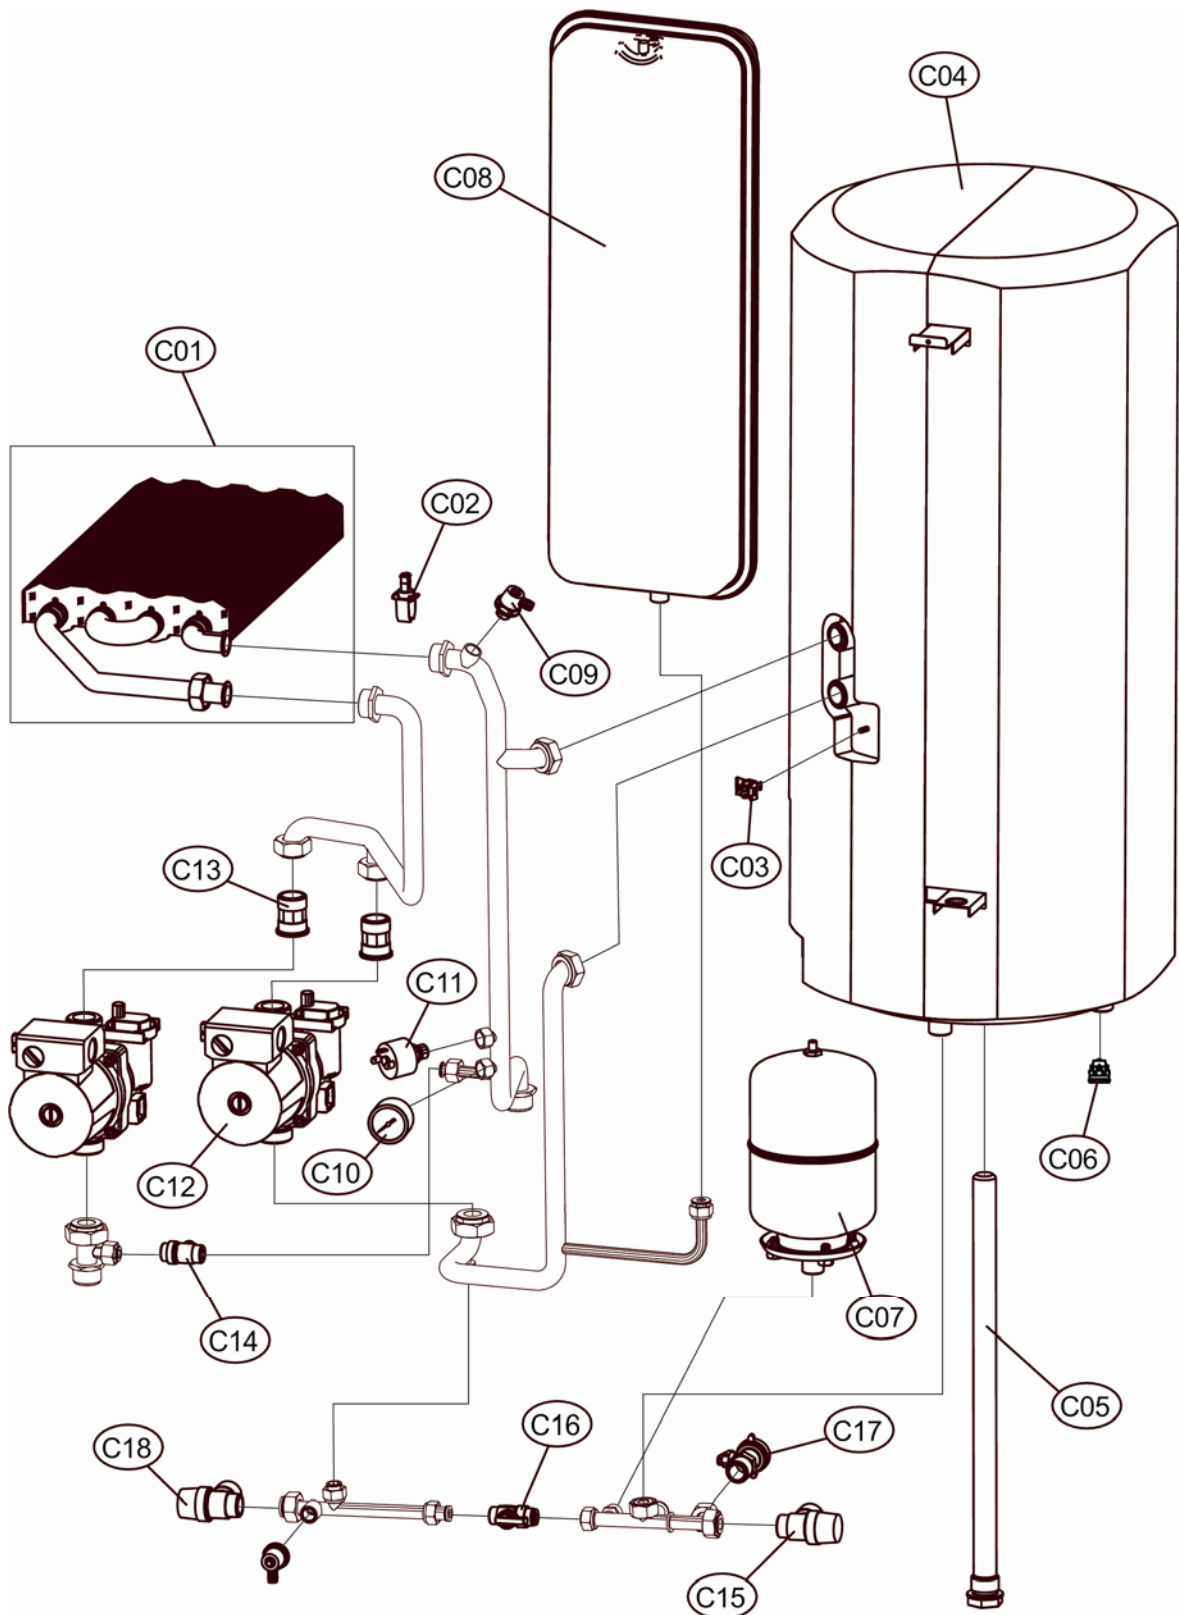

Lista Pezzi / Spare Parts / Ersatzteile
List Onderdelen / Liste Pieces Detaches / Lista Piezas De Repuesto

DIVAtop 60 F24

DIVAtop 60 F24

DIVAtop 60 F24

DIVAtop 60 F24

DIVAtop 60 F24

LISTA PEZZI

POS.	CODICE	DESC.	QT.
A01	39832950	KIT FIANCO REV. (3110E780)	1.000
A02	39832960	KIT PANNELLO A."Fol"(3110C510)	1.000
B01	39820380	KIT SCATOLA EL."FOL"(35012290)	1.000
B02	39820390	KIT PORTASCHEDA (35011950)	1.000
B03	39820410	KIT SCHEDA EL.DSP05 (38321600)	1.000
B04	39828411	KIT CENTRALINA EL. (36508461)	1.000
C01	39819750	KIT PACCO LAM. (37404170)	1.000
C02	39819550	KIT SONDA TEMP. (36200730)	1.000
C03	39808560	KIT SONDA BOILER (36200560)	1.000
C04	39817790	KIT BOILER 60Lt. (37704810)	1.000
C05	39808060	KIT ANODO MAGN. (39400420)	1.000
C06	39808990	KIT 2 VALV.RITEGNO (36900090)	1.000
C07	39818200	KIT VASO ESP.2Lt. (36800480)	1.000
C08	39817830	KIT VASO ESP.8Lt. (36800450)	1.000
C09	39810320	KIT RUBIN.SCARICO (36901630)	1.000
C10	39809750	KIT IDROM.ATT.1/4" (36400390)	1.000
C11	39809470	KIT TRASDUTTORE (36400380)	1.000
C12	39817820	KIT POMPA (36601900)	1.000
C13	39811270	KIT VALV.RIT.3/4" (36901970)	1.000
C14	39810360	KIT RUB.3/8" Tp.4452(36901940)	1.000
C15	39809950	KIT VALV.SIC.9bar (36900460)	1.000
C16	39808980	KIT RUB.3/8" Tp.5014(36901470)	1.000
C17	39809010	KIT RUBIN.1/2" (36900700)	1.000
C18	39800130	KIT VALV.SIC.MF1/2" (36900660)	1.000
D01	39817510	KIT PRESS.DIFF.ARIA (36402050)	1.000
D02	39817850	KIT VALV.GAS (36800420)	1.000
D03	39817860	KIT BRUC.12R.m. (3840C820)	1.000
D04	39812170	KIT ELETTRODO ACC. (36702581)	1.000
D05	39805760	KIT 12 UG.ES7 F.1,30 (EL)	1.000
D06	39804780	KIT 12 UG.ES7 F.0,77 (EL)	1.000
D07	39809990	KIT ISOL.C.COMB. (mod.24 BOIL)	1.000
D08	39819460	KIT DIAFR.FUMI Di.43-47	1.000
D09	39817550	KIT VENTIL. (36601851)	1.000
D10	39817990	KIT CURVA USC.FUMI (33301610)	1.000
D11	39820480	KIT SPIA (35102690-35102350)	1.000
D12	39818000	KIT GUARN.+PRESA ARIA Sr.B6F0	1.000