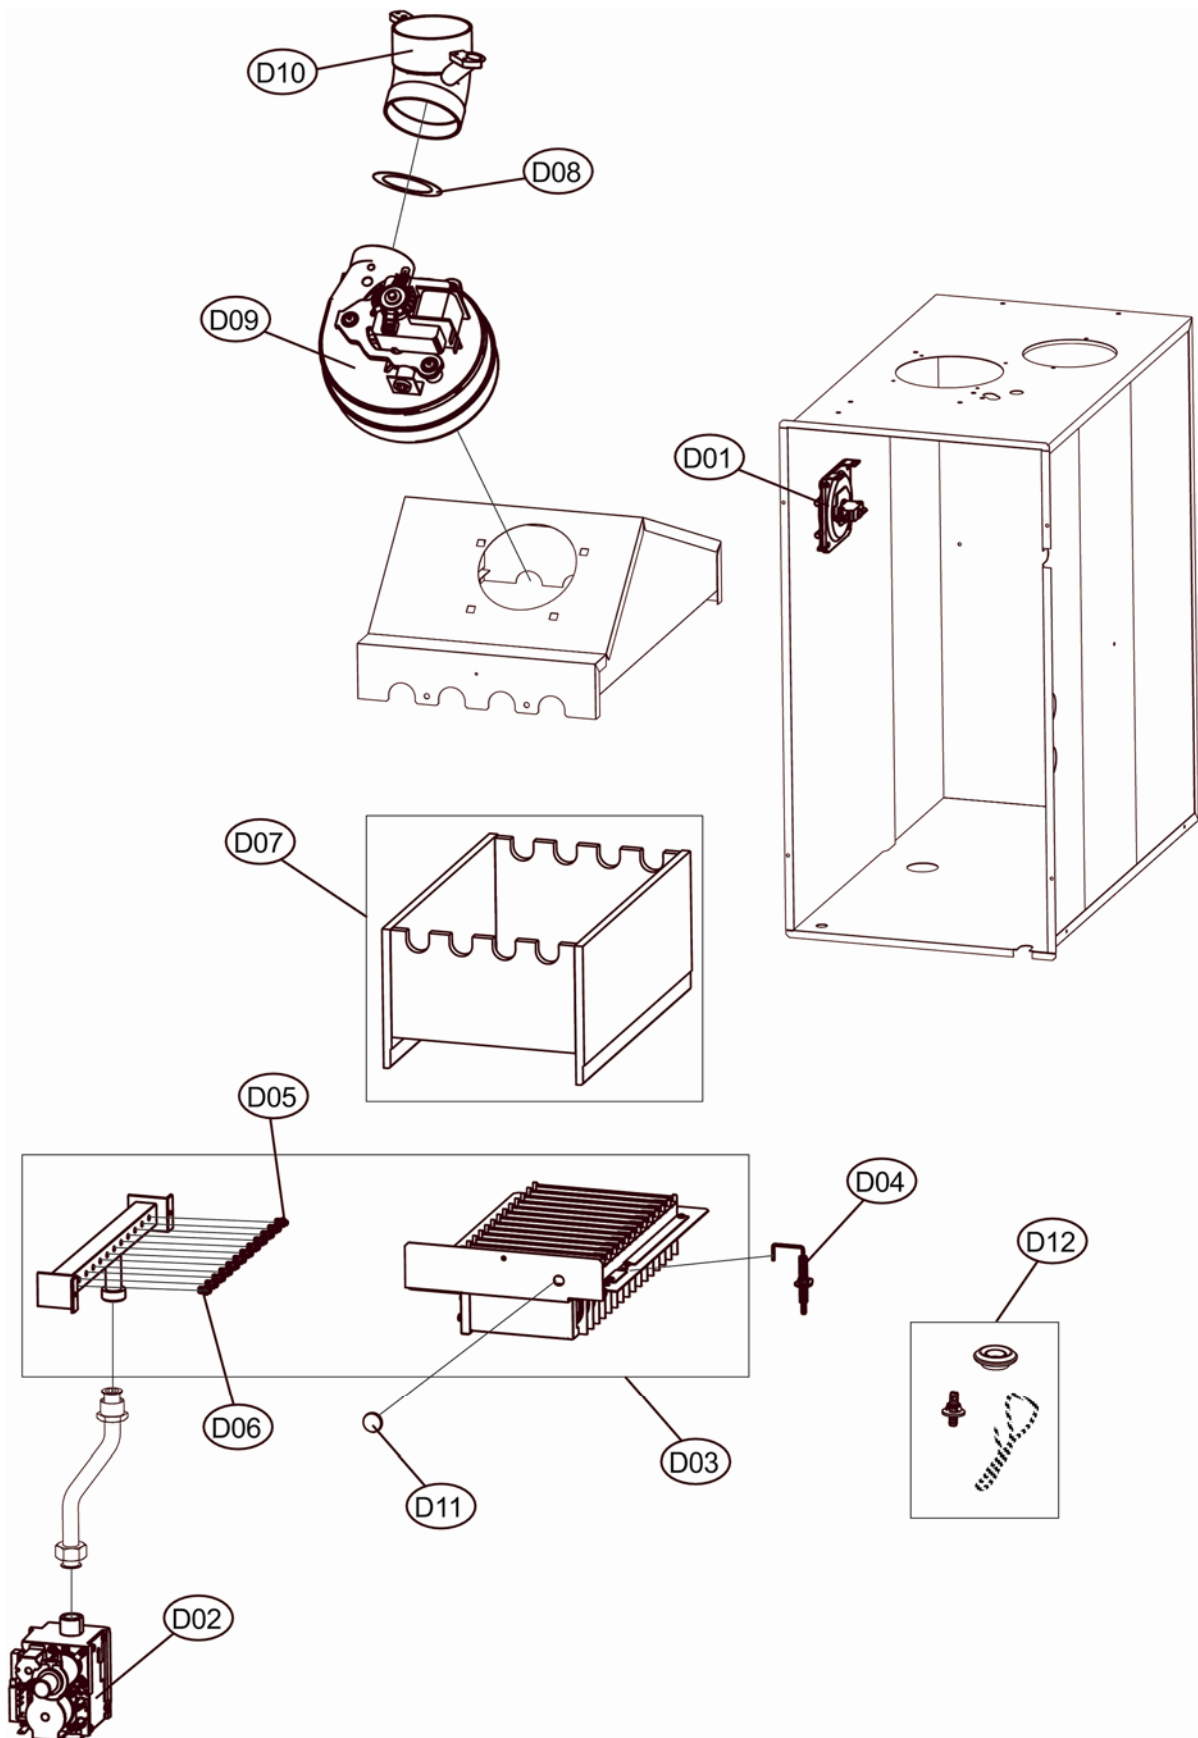

Lista Pezzi / Spare Parts / Ersatzteile
List Onderdelen / Liste Pieces Detaches / Lista Piezas De Repuesto

DIVAtop 60 F24

DIVAtop 60 F24

DIVAtop 60 F24

DIVAtop 60 F24

DIVAtop 60 F24

LISTA PEZZI

POS.	CODICE	DESC.	QT.
A01	39832950	KIT FIANCO REV. (3110E780)	1.000
A02	39832960	KIT PANNELLO A."Fol"(3110C510)	1.000
B01	39820380	KIT SCATOLA EL."FOL"(35012290)	1.000
B02	39820390	KIT PORTASCHEDA (35011950)	1.000
B03	39820410	KIT SCHEDA EL.DSP05 (38321600)	1.000
B04	39828411	KIT CENTRALINA EL. (36508461)	1.000
C01	39819750	KIT PACCO LAM. (37404170)	1.000
C02	39819550	KIT SONDA TEMP. (36200730)	1.000
C03	39808560	KIT SONDA BOILER (36200560)	1.000
C04	39817790	KIT BOILER 60Lt. (37704810)	1.000
C05	39808060	KIT ANODO MAGN. (39400420)	1.000
C06	39808990	KIT 2 VALV.RITEGNO (36900090)	1.000
C07	39818200	KIT VASO ESP.2Lt. (36800480)	1.000
C08	39817830	KIT VASO ESP.8Lt. (36800450)	1.000
C09	39810320	KIT RUBIN.SCARICO (36901630)	1.000
C10	39809750	KIT IDROM.ATT.1/4" (36400390)	1.000
C11	39809470	KIT TRASDUTTORE (36400380)	1.000
C12	39817820	KIT POMPA (36601900)	1.000
C13	39811270	KIT VALV.RIT.3/4" (36901970)	1.000
C14	39810360	KIT RUB.3/8" Tp.4452(36901940)	1.000
C15	39809950	KIT VALV.SIC.9bar (36900460)	1.000
C16	39808980	KIT RUB.3/8" Tp.5014(36901470)	1.000
C17	39809010	KIT RUBIN.1/2" (36900700)	1.000
C18	39800130	KIT VALV.SIC.MF1/2" (36900660)	1.000
D01	39817510	KIT PRESS.DIFF.ARIA (36402050)	1.000
D02	39817850	KIT VALV.GAS (36800420)	1.000
D03	39817860	KIT BRUC.12R.m. (3840C820)	1.000
D04	39812170	KIT ELETTRODO ACC. (36702581)	1.000
D05	39805760	KIT 12 UG.ES7 F.1,30 (EL)	1.000
D06	39804780	KIT 12 UG.ES7 F.0,77 (EL)	1.000
D07	39809990	KIT ISOL.C.COMB. (mod.24 BOIL)	1.000
D08	39819460	KIT DIAFR.FUMI Di.43-47	1.000
D09	39817550	KIT VENTIL. (36601851)	1.000
D10	39817990	KIT CURVA USC.FUMI (33301610)	1.000
D11	39820480	KIT SPIA (35102690-35102350)	1.000
D12	39818000	KIT GUARN.+PRESA ARIA Sr.B6F0	1.000