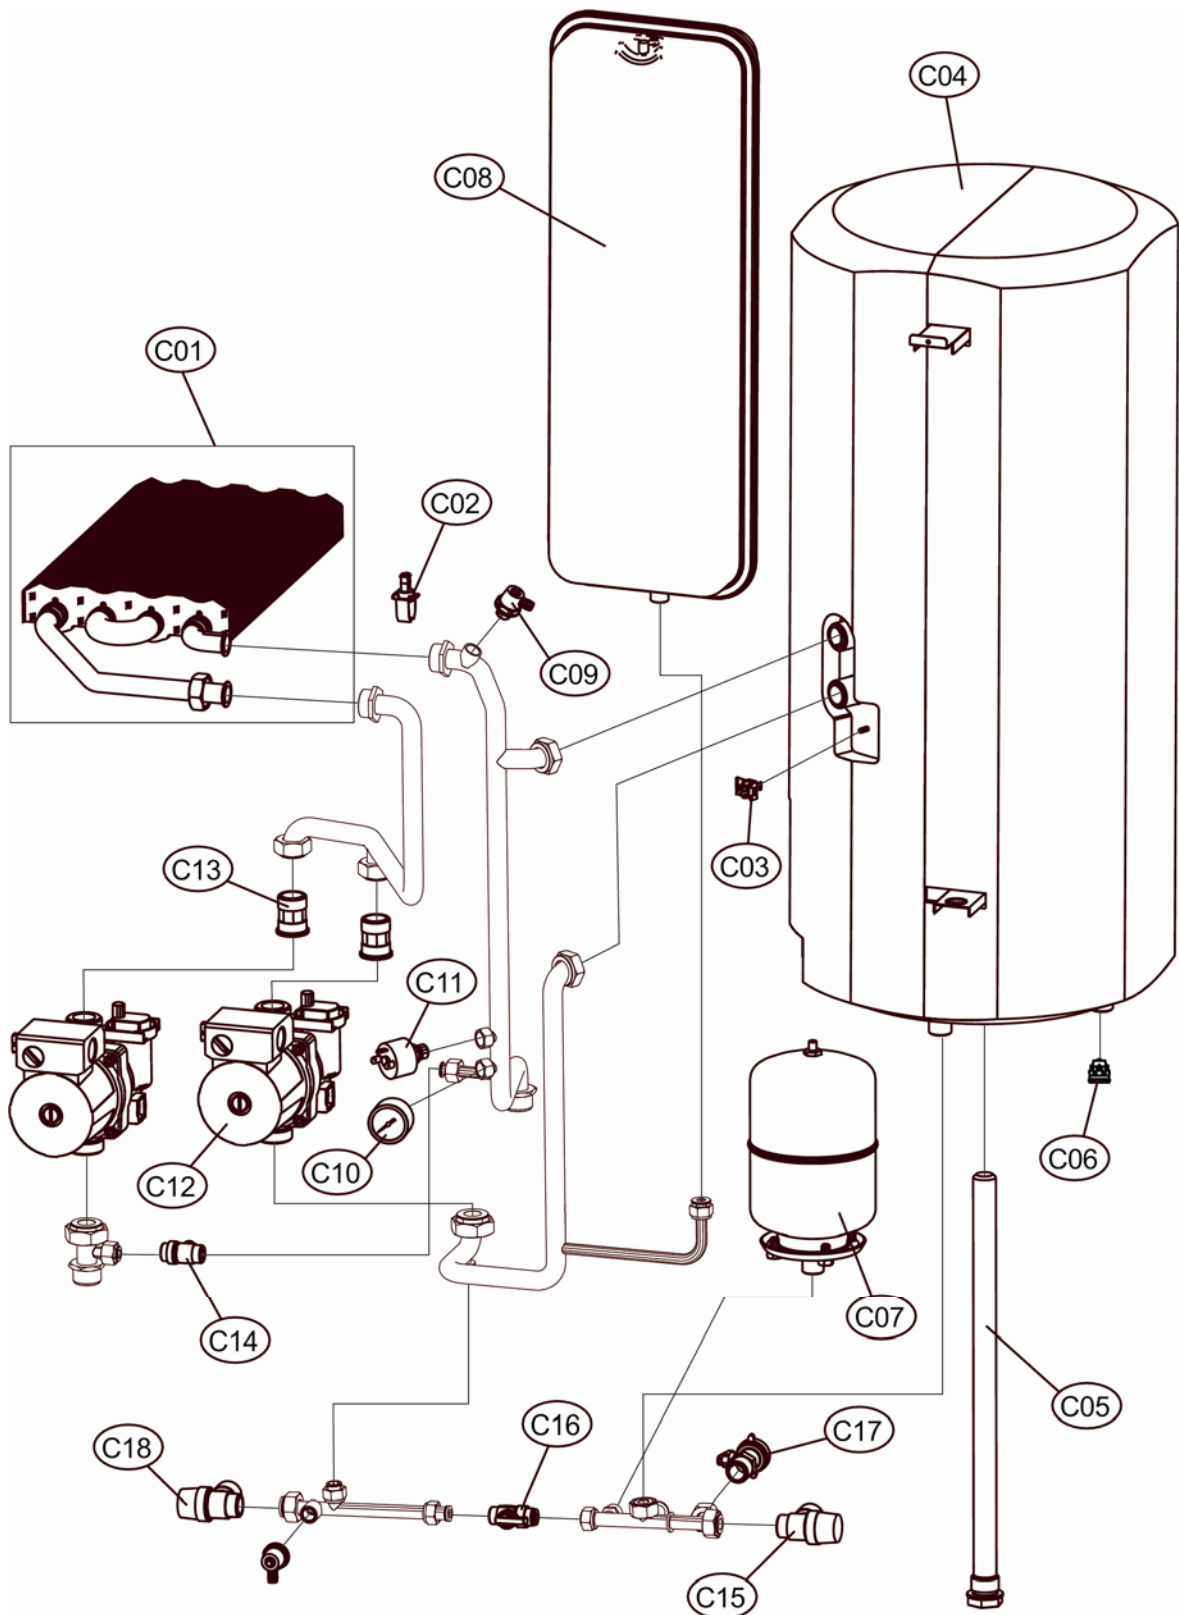

Lista Pezzi / Spare Parts / Ersatzteile
List Onderdelen / Liste Pieces Detaches / Lista Piezas De Repuesto

DIVAtop 60 F32

DIVAtop 60 F32

DIVAtop 60 F32

DIVAtop 60 F32

DIVAtop 60 F32

LISTA PEZZI

POS.	CODICE	DESC.	QT.
A01	39832950	KIT FIANCO REV. (3110E780)	1.000
A02	39832960	KIT PANNELLO A."Fol"(3110C510)	1.000
B01	39820380	KIT SCATOLA EL."FOL"(35012290)	1.000
B02	39820390	KIT PORTASCHEDA (35011950)	1.000
B03	39820410	KIT SCHEDA EL.DSP05 (38321600)	1.000
B04	39828411	KIT CENTRALINA EL. (36508461)	1.000
C01	39819810	KIT PACCO LAM. (37404180)	1.000
C02	39819550	KIT SONDA TEMP. (36200730)	1.000
C03	39808560	KIT SONDA BOILER (36200560)	1.000
C04	39817790	KIT BOILER 60Lt. (37704810)	1.000
C05	39808060	KIT ANODO MAGN. (39400420)	1.000
C06	39808990	KIT 2 VALV.RITEGNO (36900090)	1.000
C07	39818200	KIT VASO ESP.2Lt. (36800480)	1.000
C08	39810050	KIT VASO ESP.10Lt. (36802800)	1.000
C09	39810320	KIT RUBIN.SCARICO (36901630)	1.000
C10	39809750	KIT IDROM.ATT.1/4" (36400390)	1.000
C11	39809470	KIT TRASDUTTORE (36400380)	1.000
C12	39817820	KIT POMPA (36601900)	1.000
C13	39811270	KIT VALV.RIT.3/4" (36901970)	1.000
C14	39810360	KIT RUB.3/8" Tp.4452(36901940)	1.000
C15	39809950	KIT VALV.SIC.9bar (36900460)	1.000
C16	39808980	KIT RUB.3/8" Tp.5014(36901470)	1.000
C17	39809010	KIT RUBIN.1/2" (36900700)	1.000
C18	39800130	KIT VALV.SIC.MF1/2" (36900660)	1.000
D01	39817510	KIT PRESS.DIFF.ARIA (36402050)	1.000
D02	39817850	KIT VALV.GAS (36800420)	1.000
D03	39815680	KIT BRUC.16R.m. (3840C910)	1.000
D04	39812170	KIT ELETTRODO ACC. (36702581)	1.000
D05	39817970	KIT 16 UG.1,30 (EL) (34009741)	1.000
D06	39817980	KIT 16 UG.0,77 (EL) (34009651)	1.000
D07	39810040	KIT ISOL.C.COMB. (mod.30 BOIL)	1.000
D08	39819470	KIT DIAFR.FUMI Di.45-47-50	1.000
D09	39818021	KIT VENTIL. (36601872)	1.000
D10	39817990	KIT CURVA USC.FUMI (33301610)	1.000
D11	39820480	KIT SPIA (35102690-35102350)	1.000
D12	39818000	KIT GUARN.+PRESA ARIA Sr.B6F0	1.000