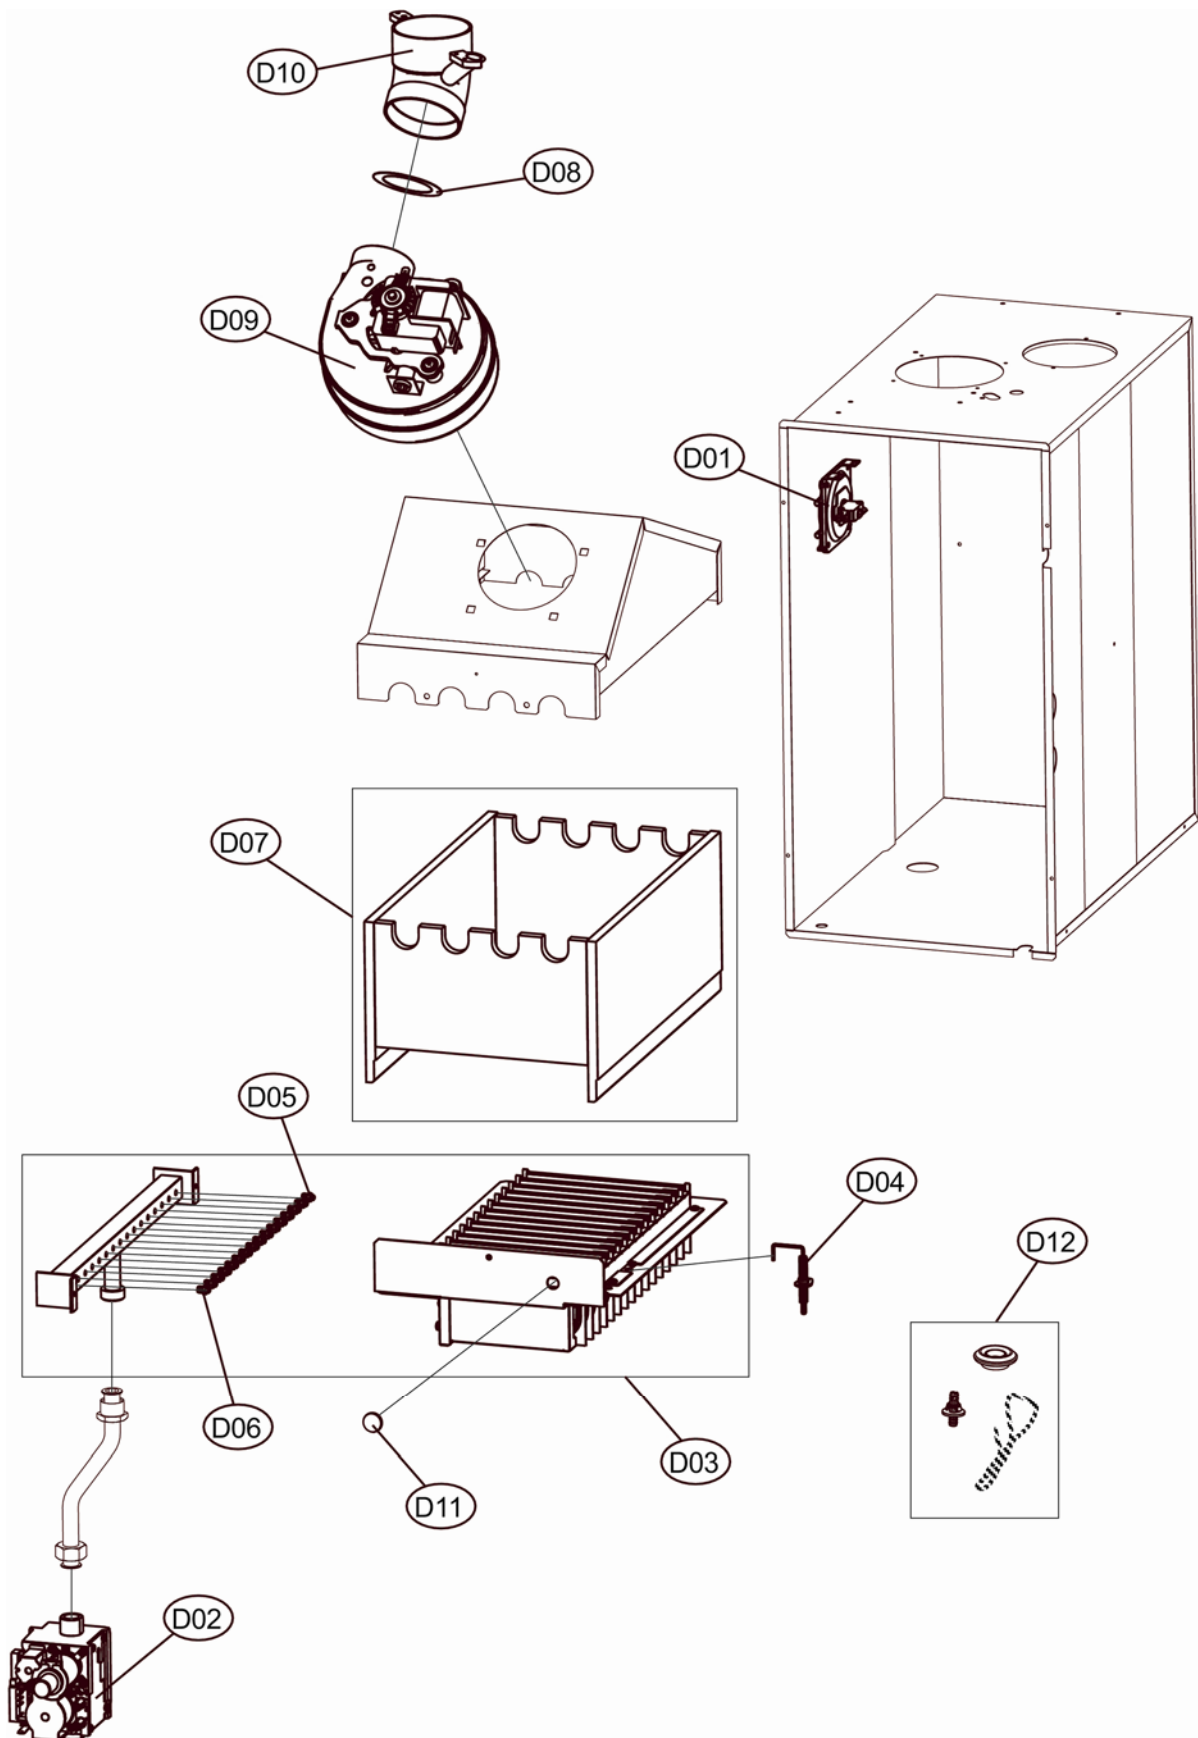

Lista Pezzi / Spare Parts / Ersatzteile
List Onderdelen / Liste Pieces Detaches / Lista Piezas De Repuesto

DIVAtop 60 F32

DIVAtop 60 F32

DIVAtop 60 F32

DIVAtop 60 F32

DIVAtop 60 F32

LISTA PEZZI

POS.	CODICE	DESC.	QT.
A01	39832950	KIT FIANCO REV. (3110E780)	1.000
A02	39832960	KIT PANNELLO A."Fol"(3110C510)	1.000
B01	39820380	KIT SCATOLA EL."FOL"(35012290)	1.000
B02	39820390	KIT PORTASCHEDA (35011950)	1.000
B03	39820410	KIT SCHEDA EL.DSP05 (38321600)	1.000
B04	39828411	KIT CENTRALINA EL. (36508461)	1.000
C01	39819810	KIT PACCO LAM. (37404180)	1.000
C02	39819550	KIT SONDA TEMP. (36200730)	1.000
C03	39808560	KIT SONDA BOILER (36200560)	1.000
C04	39817790	KIT BOILER 60Lt. (37704810)	1.000
C05	39808060	KIT ANODO MAGN. (39400420)	1.000
C06	39808990	KIT 2 VALV.RITEGNO (36900090)	1.000
C07	39818200	KIT VASO ESP.2Lt. (36800480)	1.000
C08	39810050	KIT VASO ESP.10Lt. (36802800)	1.000
C09	39810320	KIT RUBIN.SCARICO (36901630)	1.000
C10	39809750	KIT IDROM.ATT.1/4" (36400390)	1.000
C11	39809470	KIT TRASDUTTORE (36400380)	1.000
C12	39817820	KIT POMPA (36601900)	1.000
C13	39811270	KIT VALV.RIT.3/4" (36901970)	1.000
C14	39810360	KIT RUB.3/8" Tp.4452(36901940)	1.000
C15	39809950	KIT VALV.SIC.9bar (36900460)	1.000
C16	39808980	KIT RUB.3/8" Tp.5014(36901470)	1.000
C17	39809010	KIT RUBIN.1/2" (36900700)	1.000
C18	39800130	KIT VALV.SIC.MF1/2" (36900660)	1.000
D01	39817510	KIT PRESS.DIFF.ARIA (36402050)	1.000
D02	39817850	KIT VALV.GAS (36800420)	1.000
D03	39815680	KIT BRUC.16R.m. (3840C910)	1.000
D04	39812170	KIT ELETTRODO ACC. (36702581)	1.000
D05	39817970	KIT 16 UG.1,30 (EL) (34009741)	1.000
D06	39817980	KIT 16 UG.0,77 (EL) (34009651)	1.000
D07	39810040	KIT ISOL.C.COMB. (mod.30 BOIL)	1.000
D08	39819470	KIT DIAFR.FUMI Di.45-47-50	1.000
D09	39818021	KIT VENTIL. (36601872)	1.000
D10	39817990	KIT CURVA USC.FUMI (33301610)	1.000
D11	39820480	KIT SPIA (35102690-35102350)	1.000
D12	39818000	KIT GUARN.+PRESA ARIA Sr.B6F0	1.000