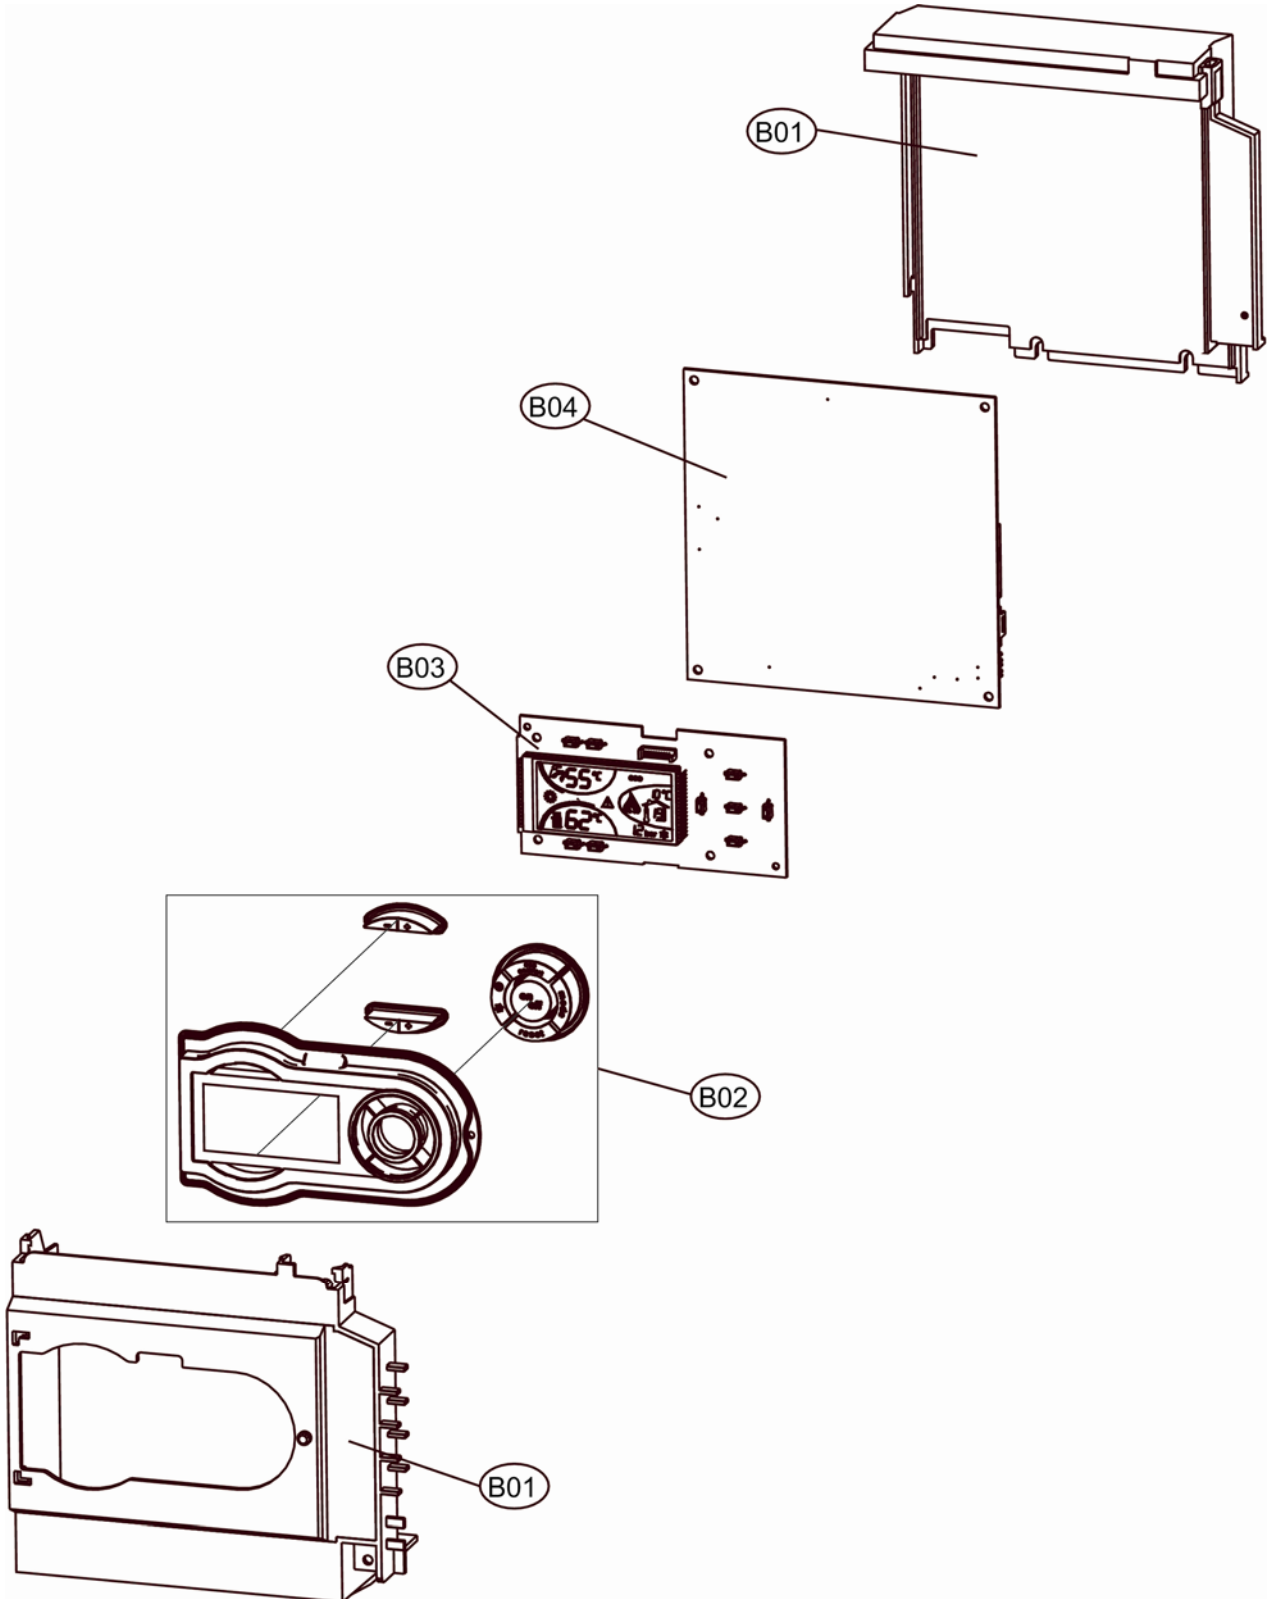

Lista Pezzi / Spare Parts / Ersatzteile
List Onderdelen / Liste Pieces Detaches / Lista Piezas De Repuesto

DIVAtop 60 F32

DIVAtop 60 F32

DIVAtop 60 F32

DIVAtop 60 F32

DIVAtop 60 F32

LISTA PEZZI

POS.	CODICE	DESC.	QT.
A01	39832950	KIT FIANCO REV. (3110E780)	1.000
A02	39832960	KIT PANNELLO A."Fol"(3110C510)	1.000
B01	39820380	KIT SCATOLA EL."FOL"(35012290)	1.000
B02	39820390	KIT PORTASCHEDA (35011950)	1.000
B03	39820410	KIT SCHEDA EL.DSP05 (38321600)	1.000
B04	39828411	KIT CENTRALINA EL. (36508461)	1.000
C01	39819810	KIT PACCO LAM. (37404180)	1.000
C02	39819550	KIT SONDA TEMP. (36200730)	1.000
C03	39808560	KIT SONDA BOILER (36200560)	1.000
C04	39817790	KIT BOILER 60Lt. (37704810)	1.000
C05	39808060	KIT ANODO MAGN. (39400420)	1.000
C06	39808990	KIT 2 VALV.RITEGNO (36900090)	1.000
C07	39818200	KIT VASO ESP.2Lt. (36800480)	1.000
C08	39810050	KIT VASO ESP.10Lt. (36802800)	1.000
C09	39810320	KIT RUBIN.SCARICO (36901630)	1.000
C10	39809750	KIT IDROM.ATT.1/4" (36400390)	1.000
C11	39809470	KIT TRASDUTTORE (36400380)	1.000
C12	39817820	KIT POMPA (36601900)	1.000
C13	39811270	KIT VALV.RIT.3/4" (36901970)	1.000
C14	39810360	KIT RUB.3/8" Tp.4452(36901940)	1.000
C15	39809950	KIT VALV.SIC.9bar (36900460)	1.000
C16	39808980	KIT RUB.3/8" Tp.5014(36901470)	1.000
C17	39809010	KIT RUBIN.1/2" (36900700)	1.000
C18	39800130	KIT VALV.SIC.MF1/2" (36900660)	1.000
D01	39817510	KIT PRESS.DIFF.ARIA (36402050)	1.000
D02	39817850	KIT VALV.GAS (36800420)	1.000
D03	39815680	KIT BRUC.16R.m. (3840C910)	1.000
D04	39812170	KIT ELETTRODO ACC. (36702581)	1.000
D05	39817970	KIT 16 UG.1,30 (EL) (34009741)	1.000
D06	39817980	KIT 16 UG.0,77 (EL) (34009651)	1.000
D07	39810040	KIT ISOL.C.COMB. (mod.30 BOIL)	1.000
D08	39819470	KIT DIAFR.FUMI Di.45-47-50	1.000
D09	39818021	KIT VENTIL. (36601872)	1.000
D10	39817990	KIT CURVA USC.FUMI (33301610)	1.000
D11	39820480	KIT SPIA (35102690-35102350)	1.000
D12	39818000	KIT GUARN.+PRESA ARIA Sr.B6F0	1.000