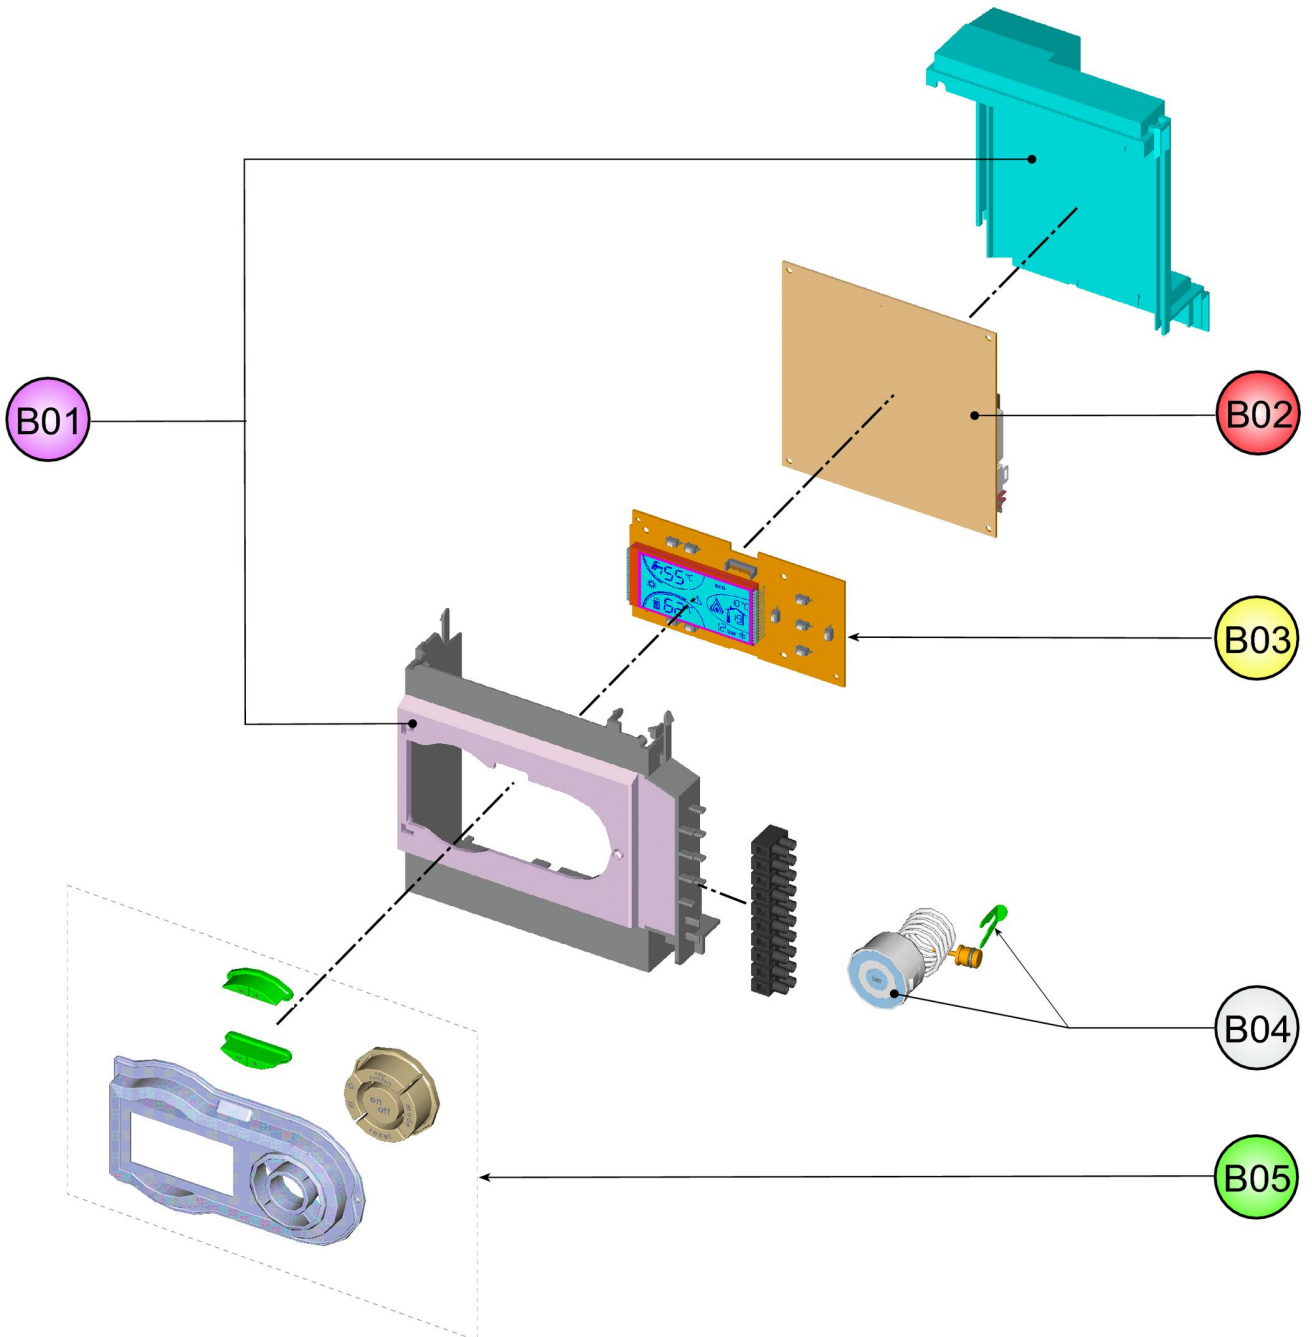

Запчасти для газовых котлов та колонок Ferroli

КУПИТИ

**DIVAtop C32**

LISTA PEZZI DI RICAMBIO

SPARE PART LIST

ERSATZSTEILE

LIJST ONDERDELEN

LISTE PIECES DETACHES

LISTA PIEZAS DE REPUESTO

<b>CODICE</b>	<b>EDIZIONE</b>	<b>MERCATO</b>
<b>30K0316000</b>	<b>07/09/2006</b>	<b>IT-ES-A3</b>

## LISTA PEZZI

POS.	CODICE	DESC.	QT.
A01	39820370	KIT PANNELLO A."FOL" (31116580)	1
A02	39820360	KIT FIANCO SIN. (31118420)	1
A03	39820350	KIT FIANCO DEX. (31118400)	1
B01	39820380	KIT SCATOLA EL. (35012290)	1
B02	39820400	KIT CENTRALINA DBM03 (36507980)	1
B03	39820410	KIT SCHEDA EL.DSP05 (38321600)	1
B04	39818210	KIT IDROMETRO (36402070)	1
B05	39820390	KIT PORTASCHEDA (35011950)	1
C01	39820890	KIT SCAMB.MONOTERM. (37404290)	1
C01	39820910	KIT SCAMBIATORE 20P. (37404030)	1
C02	39809690	KIT VASO ESP.10Lt. (36802740)	1
C03	39819550	KIT SONDA TEMP. (36200730)	1
C04	39810230	KIT SONDA TEMP.SAN. (36200640)	1
C05	39813220	KIT 5 REG.PORT.15Lt. (36902100)	1
C06	39820450	KIT FLUSSOM.ELTEK (36402180)	1
C07	39820460	KIT 5 FILTRI FLUSS. (34014300)	1
C08	39808980	KIT RUB.3/8" Tp.5014 (36901470)	1
C09	39820900	KIT POMPA 15-60 FPL (36600150)	1
C10	39820440	KIT VALV.3VIE (36902240)	1
C11	39818220	KIT V.ARIA (39404380-39404730)	1
C12	39818770	KIT TRANSDUTT.PRESS.(36402100)	1
C13	39818270	KIT VALV.SIC. (39404720)	1
C15	39818790	KIT 10 VALV.N/R. (36902190)	1
D01	39820920	KIT ISOL.CAM.COMB. Sr.ABC7	1
D02	39819430	KIT ELETTRODO ACC. (36702890)	1
D03	39819730	KIT BRUC.15R.m. (37608930)	1
D04	39812190	KIT VALV.VGU 54A1109 (36800400)	1
D05	39819700	KIT 15 UG.1,35 m. (34009821)	1
D06	39819710	KIT 15 UG.0,79 gpl (34013300)	1
D07	39807500	KIT TST.FUMI COMPL. (38319080)	1