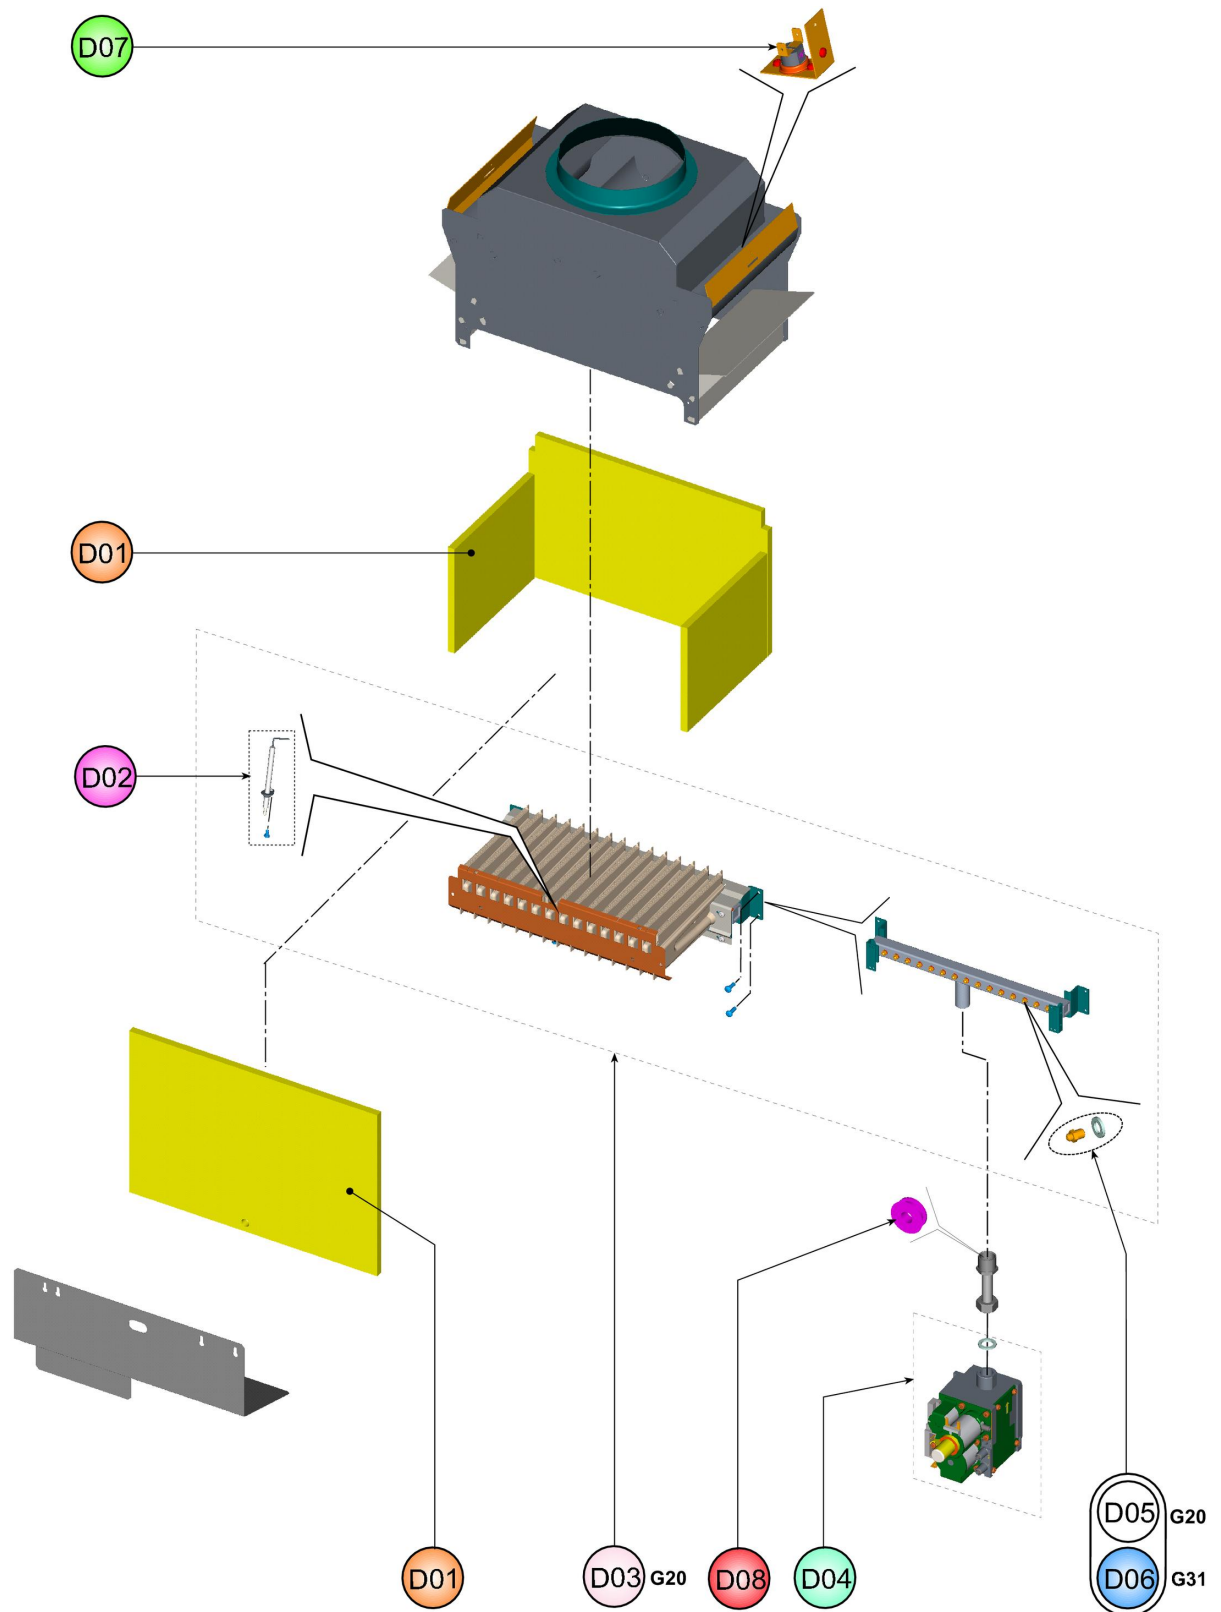

LISTA PIEZAS DE REPUESTO

<b>CODICE</b>	<b>EDIZIONE</b>	<b>MERCATO</b>
<b>30K0316000</b>	<b>07/09/2006</b>	<b>IT-ES-A3</b>

## LISTA PEZZI

POS.	CODICE	DESC.	QT.
A01	39820370	KIT PANNELLO A."FOL" (31116580)	1
A02	39820360	KIT FIANCO SIN. (31118420)	1
A03	39820350	KIT FIANCO DEX. (31118400)	1
B01	39820380	KIT SCATOLA EL. (35012290)	1
B02	39820400	KIT CENTRALINA DBM03 (36507980)	1
B03	39820410	KIT SCHEDA EL.DSP05 (38321600)	1
B04	39818210	KIT IDROMETRO (36402070)	1
B05	39820390	KIT PORTASCHEDA (35011950)	1
C01	39820890	KIT SCAMB.MONOTERM. (37404290)	1
C01	39820910	KIT SCAMBIATORE 20P. (37404030)	1
C02	39809690	KIT VASO ESP.10Lt. (36802740)	1
C03	39819550	KIT SONDA TEMP. (36200730)	1
C04	39810230	KIT SONDA TEMP.SAN. (36200640)	1
C05	39813220	KIT 5 REG.PORT.15Lt. (36902100)	1
C06	39820450	KIT FLUSSOM.ELTEK (36402180)	1
C07	39820460	KIT 5 FILTRI FLUSS. (34014300)	1
C08	39808980	KIT RUB.3/8" Tp.5014 (36901470)	1
C09	39820900	KIT POMPA 15-60 FPL (36600150)	1
C10	39820440	KIT VALV.3VIE (36902240)	1
C11	39818220	KIT V.ARIA (39404380-39404730)	1
C12	39818770	KIT TRANSDUTT.PRESS.(36402100)	1
C13	39818270	KIT VALV.SIC. (39404720)	1
C15	39818790	KIT 10 VALV.N/R. (36902190)	1
D01	39820920	KIT ISOL.CAM.COMB. Sr.ABC7	1
D02	39819430	KIT ELETTRODO ACC. (36702890)	1
D03	39819730	KIT BRUC.15R.m. (37608930)	1
D04	39812190	KIT VALV.VGU 54A1109 (36800400)	1
D05	39819700	KIT 15 UG.1,35 m. (34009821)	1
D06	39819710	KIT 15 UG.0,79 gpl (34013300)	1
D07	39807500	KIT TST.FUMI COMPL. (38319080)	1