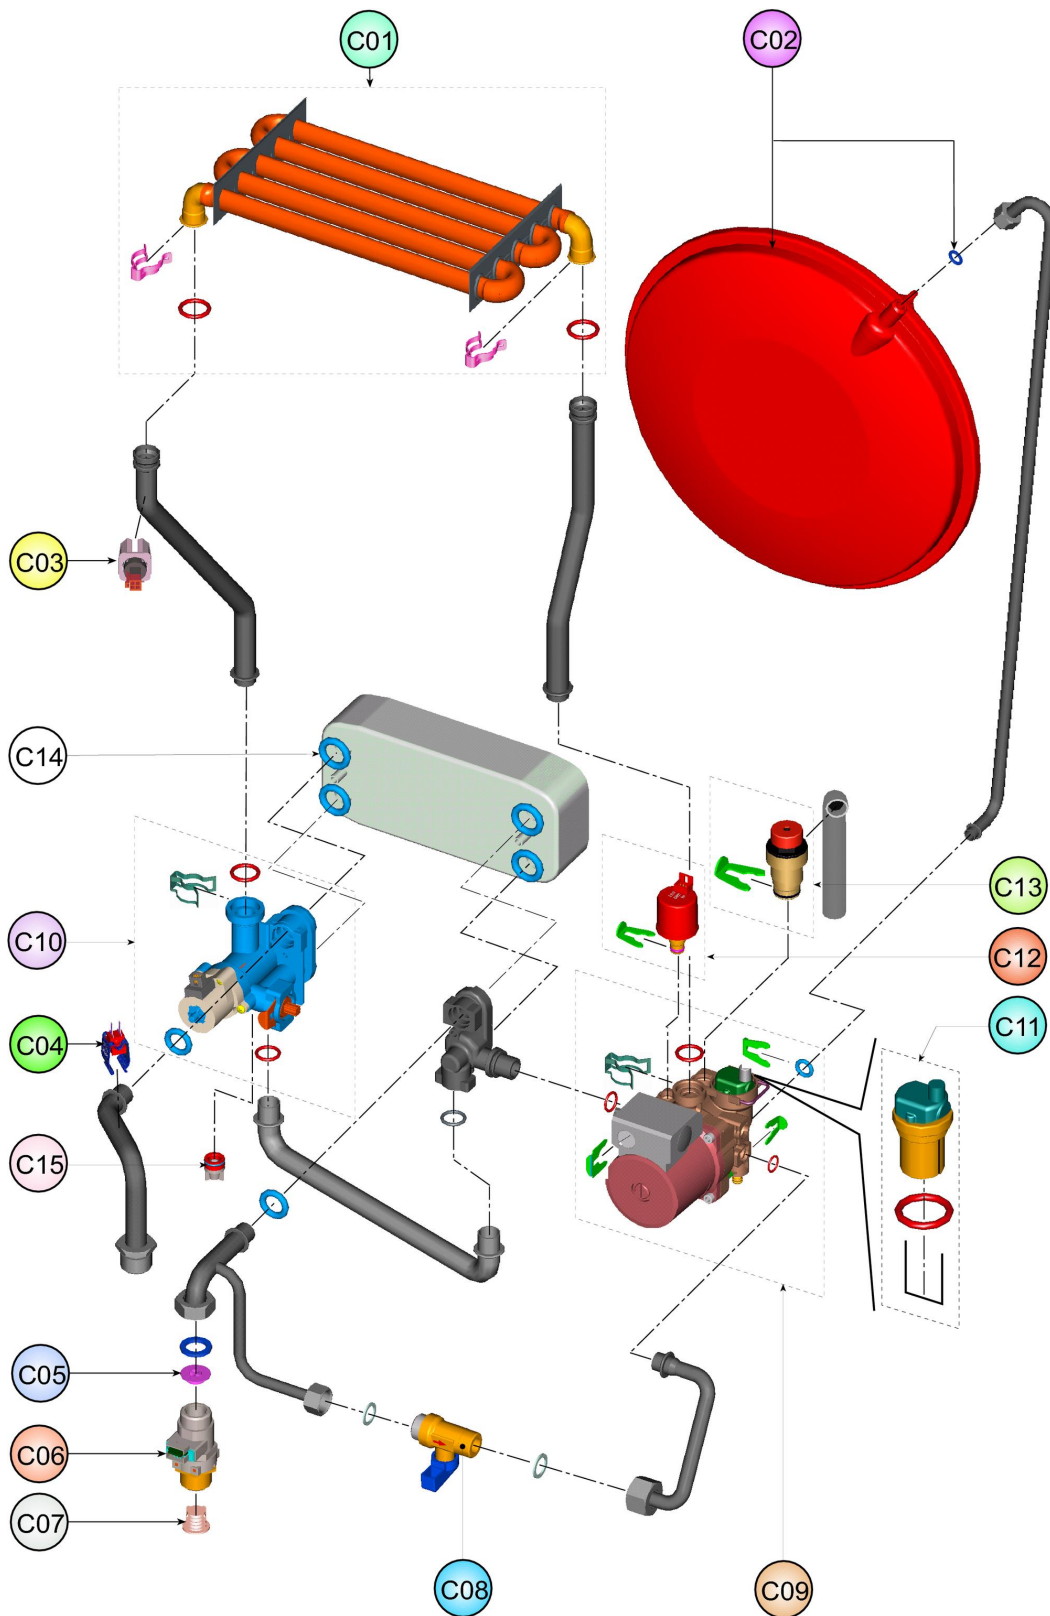

Запчасти для газовых котлов та колонок Ferroli

КУПИТИ

**DIVAtop C32**

LISTA PEZZI DI RICAMBIO

SPARE PART LIST

ERSATZSTEILE

LIJST ONDERDELEN

LISTE PIECES DETACHES

LISTA PIEZAS DE REPUESTO

<b>CODICE</b>	<b>EDIZIONE</b>	<b>MERCATO</b>
<b>30K0316000</b>	<b>07/09/2006</b>	<b>IT-ES-A3</b>

## LISTA PEZZI

POS.	CODICE	DESC.	QT.
A01	39820370	KIT PANNELLO A."FOL" (31116580)	1
A02	39820360	KIT FIANCO SIN. (31118420)	1
A03	39820350	KIT FIANCO DEX. (31118400)	1
B01	39820380	KIT SCATOLA EL. (35012290)	1
B02	39820400	KIT CENTRALINA DBM03 (36507980)	1
B03	39820410	KIT SCHEDA EL.DSP05 (38321600)	1
B04	39818210	KIT IDROMETRO (36402070)	1
B05	39820390	KIT PORTASCHEDA (35011950)	1
C01	39820890	KIT SCAMB.MONOTERM. (37404290)	1
C01	39820910	KIT SCAMBIATORE 20P. (37404030)	1
C02	39809690	KIT VASO ESP.10Lt. (36802740)	1
C03	39819550	KIT SONDA TEMP. (36200730)	1
C04	39810230	KIT SONDA TEMP.SAN. (36200640)	1
C05	39813220	KIT 5 REG.PORT.15Lt. (36902100)	1
C06	39820450	KIT FLUSSOM.ELTEK (36402180)	1
C07	39820460	KIT 5 FILTRI FLUSS. (34014300)	1
C08	39808980	KIT RUB.3/8" Tp.5014 (36901470)	1
C09	39820900	KIT POMPA 15-60 FPL (36600150)	1
C10	39820440	KIT VALV.3VIE (36902240)	1
C11	39818220	KIT V.ARIA (39404380-39404730)	1
C12	39818770	KIT TRANSDUTT.PRESS.(36402100)	1
C13	39818270	KIT VALV.SIC. (39404720)	1
C15	39818790	KIT 10 VALV.N/R. (36902190)	1
D01	39820920	KIT ISOL.CAM.COMB. Sr.ABC7	1
D02	39819430	KIT ELETTRODO ACC. (36702890)	1
D03	39819730	KIT BRUC.15R.m. (37608930)	1
D04	39812190	KIT VALV.VGU 54A1109 (36800400)	1
D05	39819700	KIT 15 UG.1,35 m. (34009821)	1
D06	39819710	KIT 15 UG.0,79 gpl (34013300)	1
D07	39807500	KIT TST.FUMI COMPL. (38319080)	1