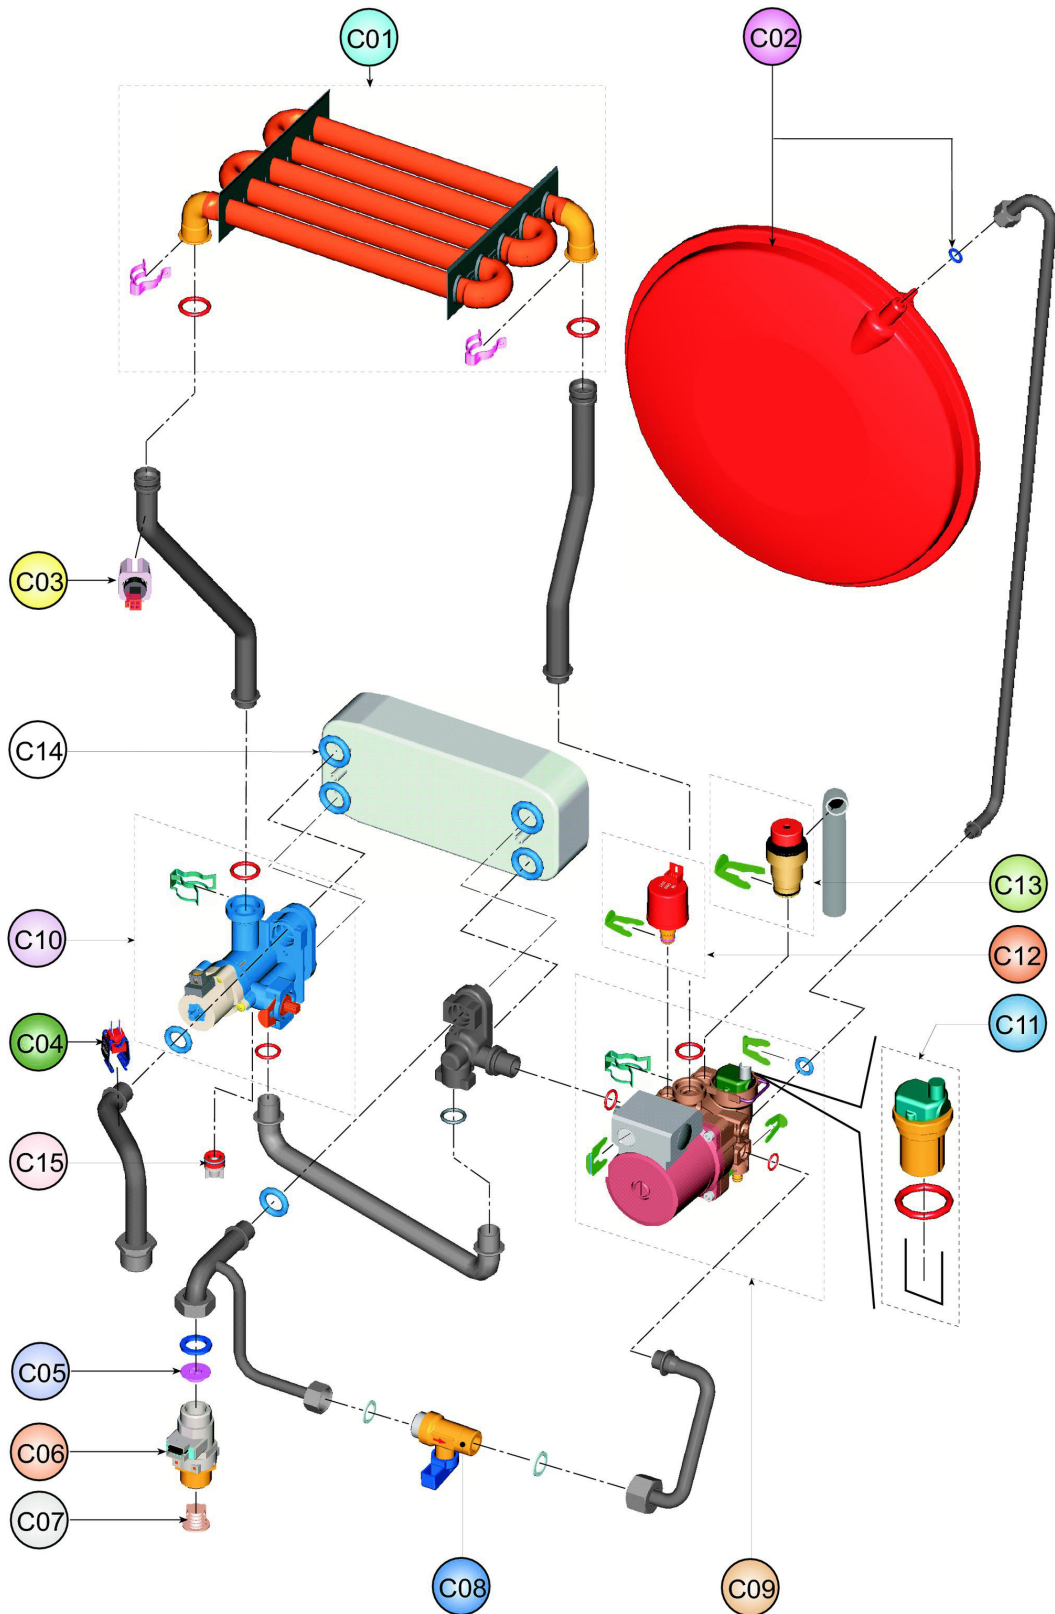

LISTA PIEZAS DE REPUESTO

<b>CODICE</b>	<b>EDIZIONE</b>	<b>MERCATO</b>
<b>30K0295000</b>	<b>22/06/2006</b>	<b>IT-ES-PT-A3-A4-A5</b>

<b>LISTA PEZZI 0ACF4I3A</b>		<b>DIVAtop F24 m. (A3)</b>	
<b>POS.</b>	<b>CODICE</b>	<b>DESC.</b>	<b>QT.</b>
A01	39820370	KIT PANNELLO A."FOL"(31116580)	1
A02	39820360	KIT FIANCO SIN. (31118420)	1
A03	39820350	KIT FIANCO DEX. (31118400)	1
B01	39820380	KIT SCATOLA EL. (35012290)	1
B02	39820410	KIT SCHEDA EL.DSP05 (38321600)	1
B03	39820400	KIT CENTRALINA DBM03 (36507980)	1
B04	39818210	KIT IDROMETRO (36402070)	1
B05	39820390	KIT PORTASCHEDA (35011950)	1
C01	39820420	KIT SCAMB.MONOTERM. (37404080)	1
C02	39800960	KIT VASO ESP.8LT. (36800360)	1
C03	39819550	KIT SONDA TEMP. (36200730)	1
C04	39810230	KIT SONDA TEMP.SAN. (36200640)	1
C05	39813010	KIT 5 REG.PORT.10Lt. (36902080)	1
C06	39820450	KIT FLUSSOM.ELTEK (36402180)	1
C07	39820460	KIT 5 FILTRI FLUSS. (34014300)	1
C08	39808980	KIT RUBINETTO 3/8" (36901470)	1
C09	39818450	KIT POMPA AO/FX3FPL (36600100)	1
C10	39820440	KIT VALV.3VIE (36902240)	1
C11	39818220	KIT V.ARIA (39404380-39404730)	1
C12	39818770	KIT TRANSDUTT.PRESS. (36402100)	1
C13	39818270	KIT VALV.SIC. (39404720)	1
C14	39820430	KIT SCAMBIATORE 14P. (37404340)	1
C15	39818790	KIT 10 VALV.N/R. (36902190)	1
D01	39820470	KIT GUARN.CALD. Sr.ACF4	1
D02	39808471	KIT PRESE (35101310-35101323)	1
D03	39817550	KIT VENTIL. (36601851)	1
D04	39819610	KIT ISOL.CAM.COMB. Sr.ABF4	1
D05	39819430	KIT Elettrodo ACC. (36702890)	1
D06	39819630	KIT BRUC.11R.m. (37608910)	1
D07	39812190	KIT VALV.VGU 54A1109 (36800400)	1
D08	39819590	KIT 11 UG.1,35 m. (34009821)	1
D10	39819460	KIT DIAFR.FUMI Di.43-47	1
D11	39817990	KIT CURVA USC.FUMI (33301610)	1
D12	39817510	KIT PRESS.DIFF.ARIA (36402050)	1
D13	39820480	KIT SPIA (35102690-35102350)	1