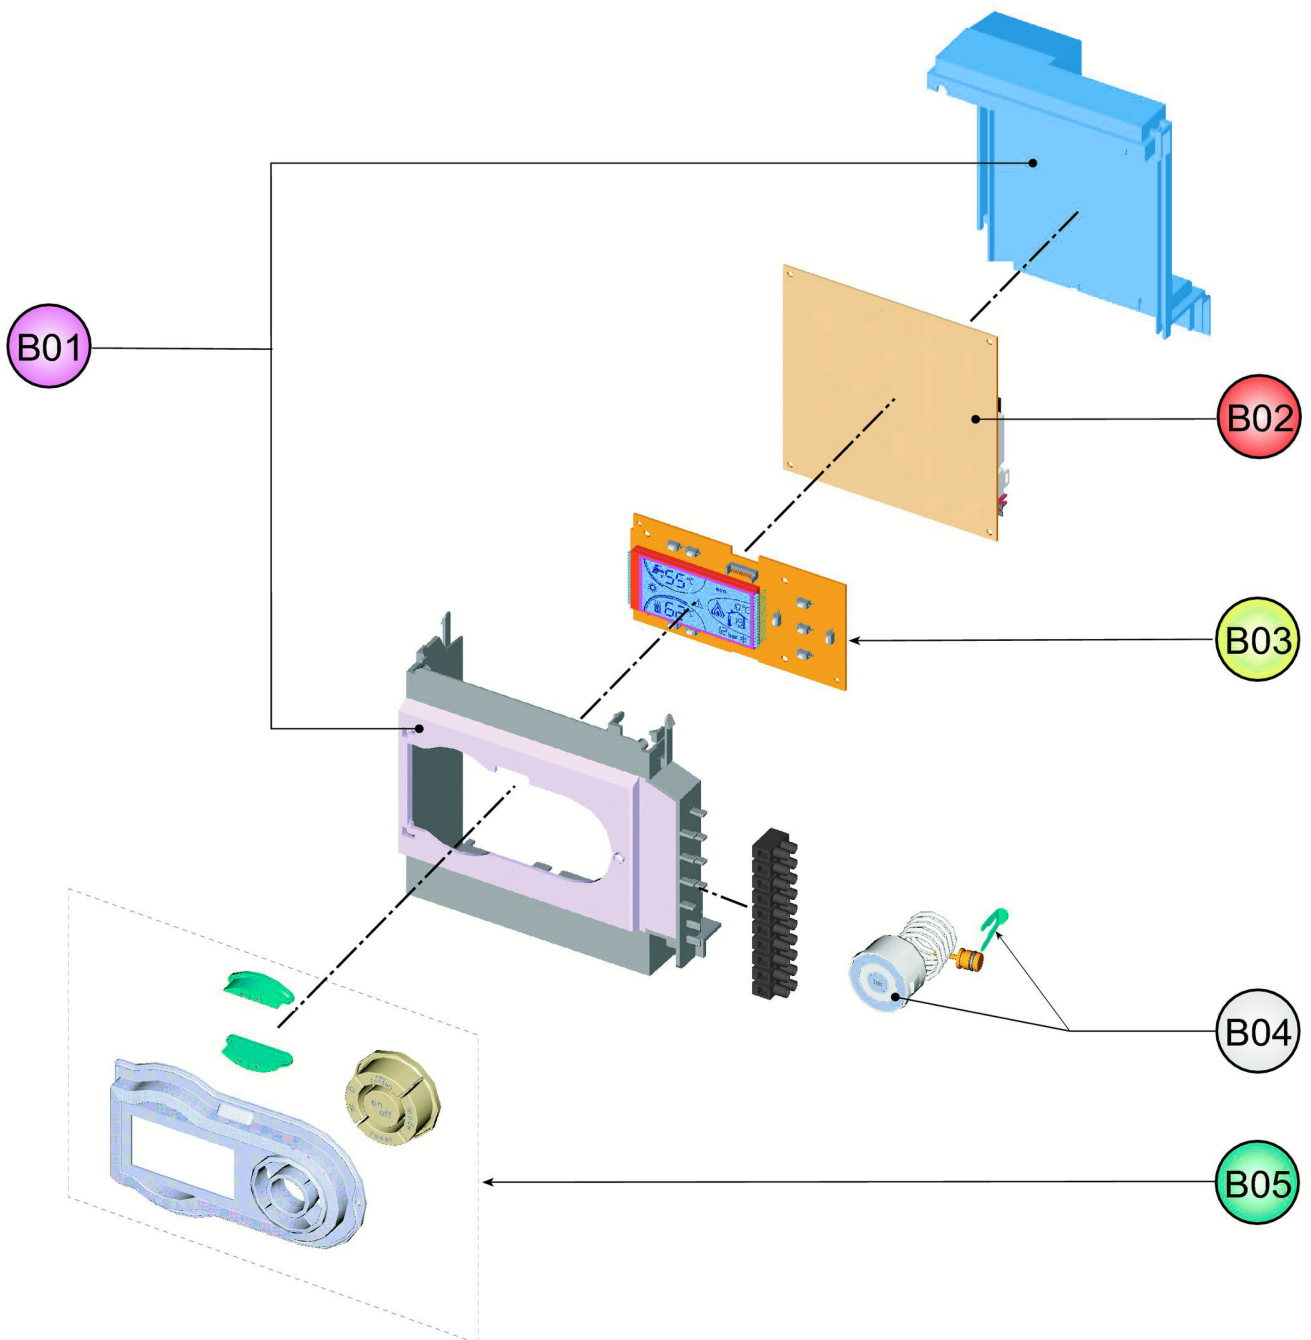

LISTA PIEZAS DE REPUESTO

<b>CODICE</b>	<b>EDIZIONE</b>	<b>MERCATO</b>
<b>30K0295000</b>	<b>22/06/2006</b>	<b>IT-ES-PT-A3-A4-A5</b>

<b>LISTA PEZZI 0ACF4I3A</b>		<b>DIVAtop F24 m. (A3)</b>	
<b>POS.</b>	<b>CODICE</b>	<b>DESC.</b>	<b>QT.</b>
A01	39820370	KIT PANNELLO A."FOL"(31116580)	1
A02	39820360	KIT FIANCO SIN. (31118420)	1
A03	39820350	KIT FIANCO DEX. (31118400)	1
B01	39820380	KIT SCATOLA EL. (35012290)	1
B02	39820410	KIT SCHEDA EL.DSP05 (38321600)	1
B03	39820400	KIT CENTRALINA DBM03 (36507980)	1
B04	39818210	KIT IDROMETRO (36402070)	1
B05	39820390	KIT PORTASCHEDA (35011950)	1
C01	39820420	KIT SCAMB.MONOTERM. (37404080)	1
C02	39800960	KIT VASO ESP.8LT. (36800360)	1
C03	39819550	KIT SONDA TEMP. (36200730)	1
C04	39810230	KIT SONDA TEMP.SAN. (36200640)	1
C05	39813010	KIT 5 REG.PORT.10Lt. (36902080)	1
C06	39820450	KIT FLUSSOM.ELTEK (36402180)	1
C07	39820460	KIT 5 FILTRI FLUSS. (34014300)	1
C08	39808980	KIT RUBINETTO 3/8" (36901470)	1
C09	39818450	KIT POMPA AO/FX3FPL (36600100)	1
C10	39820440	KIT VALV.3VIE (36902240)	1
C11	39818220	KIT V.ARIA (39404380-39404730)	1
C12	39818770	KIT TRANSDUTT.PRESS. (36402100)	1
C13	39818270	KIT VALV.SIC. (39404720)	1
C14	39820430	KIT SCAMBIATORE 14P. (37404340)	1
C15	39818790	KIT 10 VALV.N/R. (36902190)	1
D01	39820470	KIT GUARN.CALD. Sr.ACF4	1
D02	39808471	KIT PRESE (35101310-35101323)	1
D03	39817550	KIT VENTIL. (36601851)	1
D04	39819610	KIT ISOL.CAM.COMB. Sr.ABF4	1
D05	39819430	KIT Elettrodo ACC. (36702890)	1
D06	39819630	KIT BRUC.11R.m. (37608910)	1
D07	39812190	KIT VALV.VGU 54A1109 (36800400)	1
D08	39819590	KIT 11 UG.1,35 m. (34009821)	1
D10	39819460	KIT DIAFR.FUMI Di.43-47	1
D11	39817990	KIT CURVA USC.FUMI (33301610)	1
D12	39817510	KIT PRESS.DIFF.ARIA (36402050)	1
D13	39820480	KIT SPIA (35102690-35102350)	1