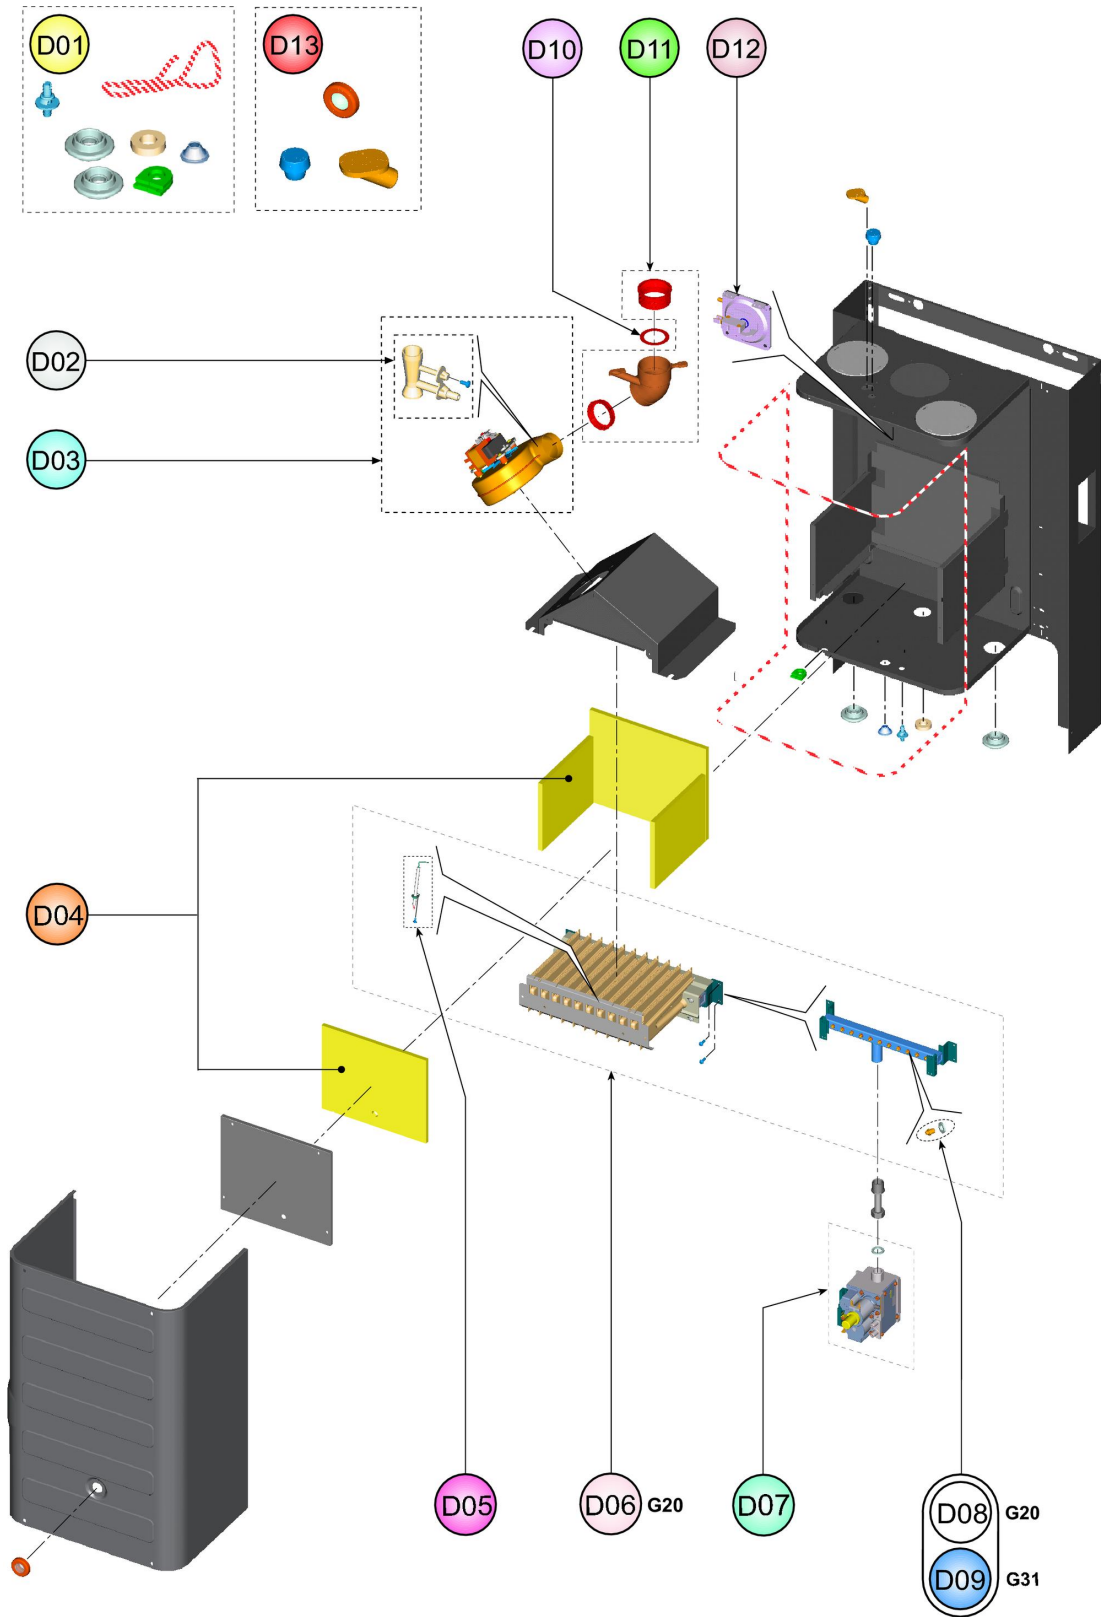

LISTA PIEZAS DE REPUESTO

<b>CODICE</b>	<b>EDIZIONE</b>	<b>MERCATO</b>
<b>30K0295000</b>	<b>22/06/2006</b>	<b>IT-ES-PT-A3-A4-A5</b>

<b>LISTA PEZZI 0ACF4I3A</b>		<b>DIVAtop F24 m. (A3)</b>	
<b>POS.</b>	<b>CODICE</b>	<b>DESC.</b>	<b>QT.</b>
A01	39820370	KIT PANNELLO A."FOL"(31116580)	1
A02	39820360	KIT FIANCO SIN. (31118420)	1
A03	39820350	KIT FIANCO DEX. (31118400)	1
B01	39820380	KIT SCATOLA EL. (35012290)	1
B02	39820410	KIT SCHEDA EL.DSP05 (38321600)	1
B03	39820400	KIT CENTRALINA DBM03 (36507980)	1
B04	39818210	KIT IDROMETRO (36402070)	1
B05	39820390	KIT PORTASCHEDA (35011950)	1
C01	39820420	KIT SCAMB.MONOTERM. (37404080)	1
C02	39800960	KIT VASO ESP.8LT. (36800360)	1
C03	39819550	KIT SONDA TEMP. (36200730)	1
C04	39810230	KIT SONDA TEMP.SAN. (36200640)	1
C05	39813010	KIT 5 REG.PORT.10Lt. (36902080)	1
C06	39820450	KIT FLUSSOM.ELTEK (36402180)	1
C07	39820460	KIT 5 FILTRI FLUSS. (34014300)	1
C08	39808980	KIT RUBINETTO 3/8" (36901470)	1
C09	39818450	KIT POMPA AO/FX3FPL (36600100)	1
C10	39820440	KIT VALV.3VIE (36902240)	1
C11	39818220	KIT V.ARIA (39404380-39404730)	1
C12	39818770	KIT TRANSDUTT.PRESS. (36402100)	1
C13	39818270	KIT VALV.SIC. (39404720)	1
C14	39820430	KIT SCAMBIATORE 14P. (37404340)	1
C15	39818790	KIT 10 VALV.N/R. (36902190)	1
D01	39820470	KIT GUARN.CALD. Sr.ACF4	1
D02	39808471	KIT PRESE (35101310-35101323)	1
D03	39817550	KIT VENTIL. (36601851)	1
D04	39819610	KIT ISOL.CAM.COMB. Sr.ABF4	1
D05	39819430	KIT Elettrodo ACC. (36702890)	1
D06	39819630	KIT BRUC.11R.m. (37608910)	1
D07	39812190	KIT VALV.VGU 54A1109 (36800400)	1
D08	39819590	KIT 11 UG.1,35 m. (34009821)	1
D10	39819460	KIT DIAFR.FUMI Di.43-47	1
D11	39817990	KIT CURVA USC.FUMI (33301610)	1
D12	39817510	KIT PRESS.DIFF.ARIA (36402050)	1
D13	39820480	KIT SPIA (35102690-35102350)	1