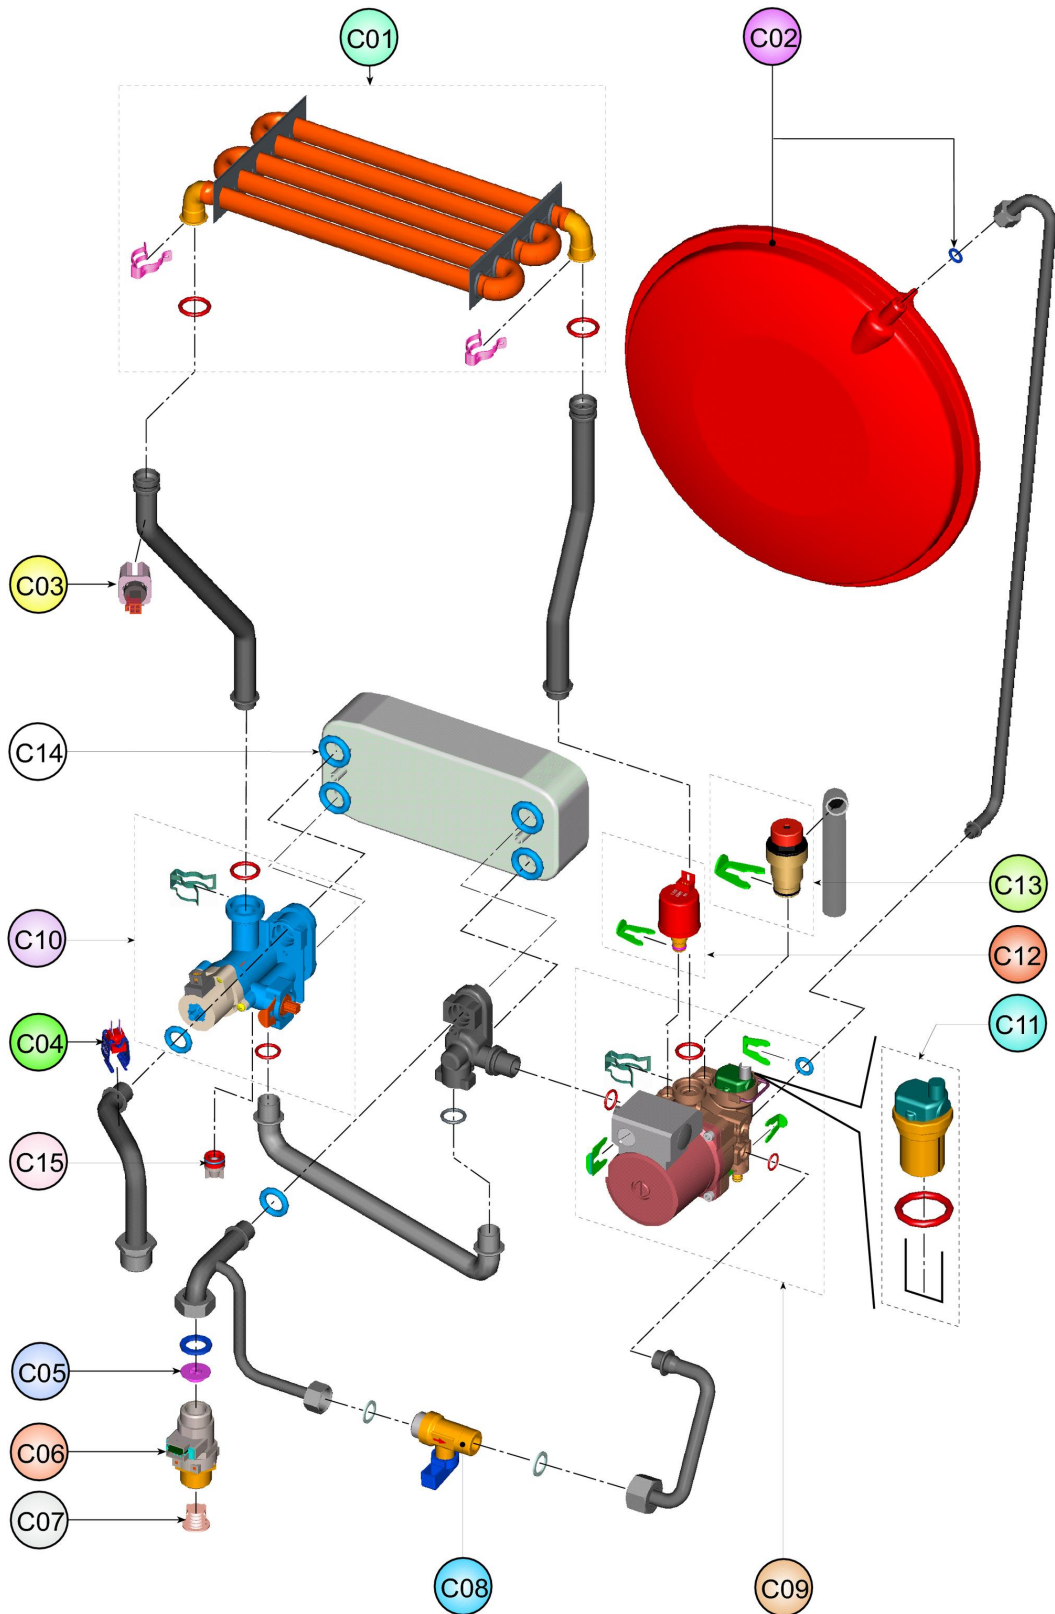

Запчастини для газових котлів та колонок Ferroli

КУПИТИ

DIVAtop F32

LISTA PEZZI DI RICAMBIO

SPARE PART LIST

ERSATZSTEILE

LIJST ONDERDELEN

LISTE PIECES DETACHES

LISTA PIEZAS DE REPUESTO

CODICE	EDIZIONE	MERCATO
30K0340000	09/11/2006	IT-ES-A3

LISTA PEZZI

POS.	CODICE	DESC.	QT.
A01	39820370	KIT PANNELLO A."FOL" (31116580)	1
A02	39820360	KIT FIANCO SIN. (31118420)	1
A03	39820350	KIT FIANCO DEX. (31118400)	1
B01	39820380	KIT SCATOLA EL."FOL" (35012290)	1
B02	39820400	KIT CENTRALINA DBM03 (36507980)	1
B03	39820410	KIT SCHEDA EL.DSP05 (38321600)	1
B04	39818210	KIT IDROMETRO (36402070)	1
B05	39820390	KIT PORTASCHEDA (35011950)	1
C01	39822210	KIT SCAMB.MONOTERM. (37404090)	1
C02	39809690	KIT VASO ESP.10Lt. (36802740)	1
C03	39819550	KIT SONDA TEMP. (36200730)	1
C04	39810230	KIT SONDA TEMP.SAN. (36200640)	1
C05	39813220	KIT 5 REG.PORT.15Lt. (36902100)	1
C06	39820450	KIT FLUSSOM.ELTEK (36402180)	1
C07	39820460	KIT 5 FILTRI FLUSS. (34014301)	1
C08	39808980	KIT RUB.3/8" Tp.5014 (36901470)	1
C09	39820900	KIT POMPA 15-60 FPL (36600150)	1
C10	39820440	KIT VALV.3VIE (36902240)	1
C11	39818220	KIT V.ARIA (39404380-39404730)	1
C12	39818770	KIT TRANSDUTT.PRESS. (36402100)	1
C13	39818270	KIT VALV.SIC. (39404720)	1
C14	39820910	KIT SCAMBIATORE 20P. (37404030)	1
C15	39818790	KIT 10 VALV.N/R. (36902190)	1
D01	39822600	KIT GUARN.CALD. Sr.ACF7	1
D02	39820480	KIT SPIA (35102690-35102350)	1
D03	39819690	KIT DIAFR.FUMI (32700870-890)	1
D04	39817990	KIT CURVA USC.FUMI (33301610)	1
D05	39817510	KIT PRESS.DIFF.ARIA (36402050)	1
D06	39808471	KIT PRESE (35101310-35101323)	1
D07	39818020	KIT VENTIL. (36601871)	1
D08	39819720	KIT ISOL.CAM.COMB. Sr.ABF7	1
D09	39819430	KIT Elettrodo ACC. (36702890)	1
D10	39819730	KIT BRUC.15R.m. (37608930)	1
D11	39812190	KIT VALV.VGU 54A1109 (36800400)	1
D12	39819700	KIT 15 UG.1,35 m. (34009821)	1
D13	39819710	KIT 15 UG.0,79 gpl (34013300)	1