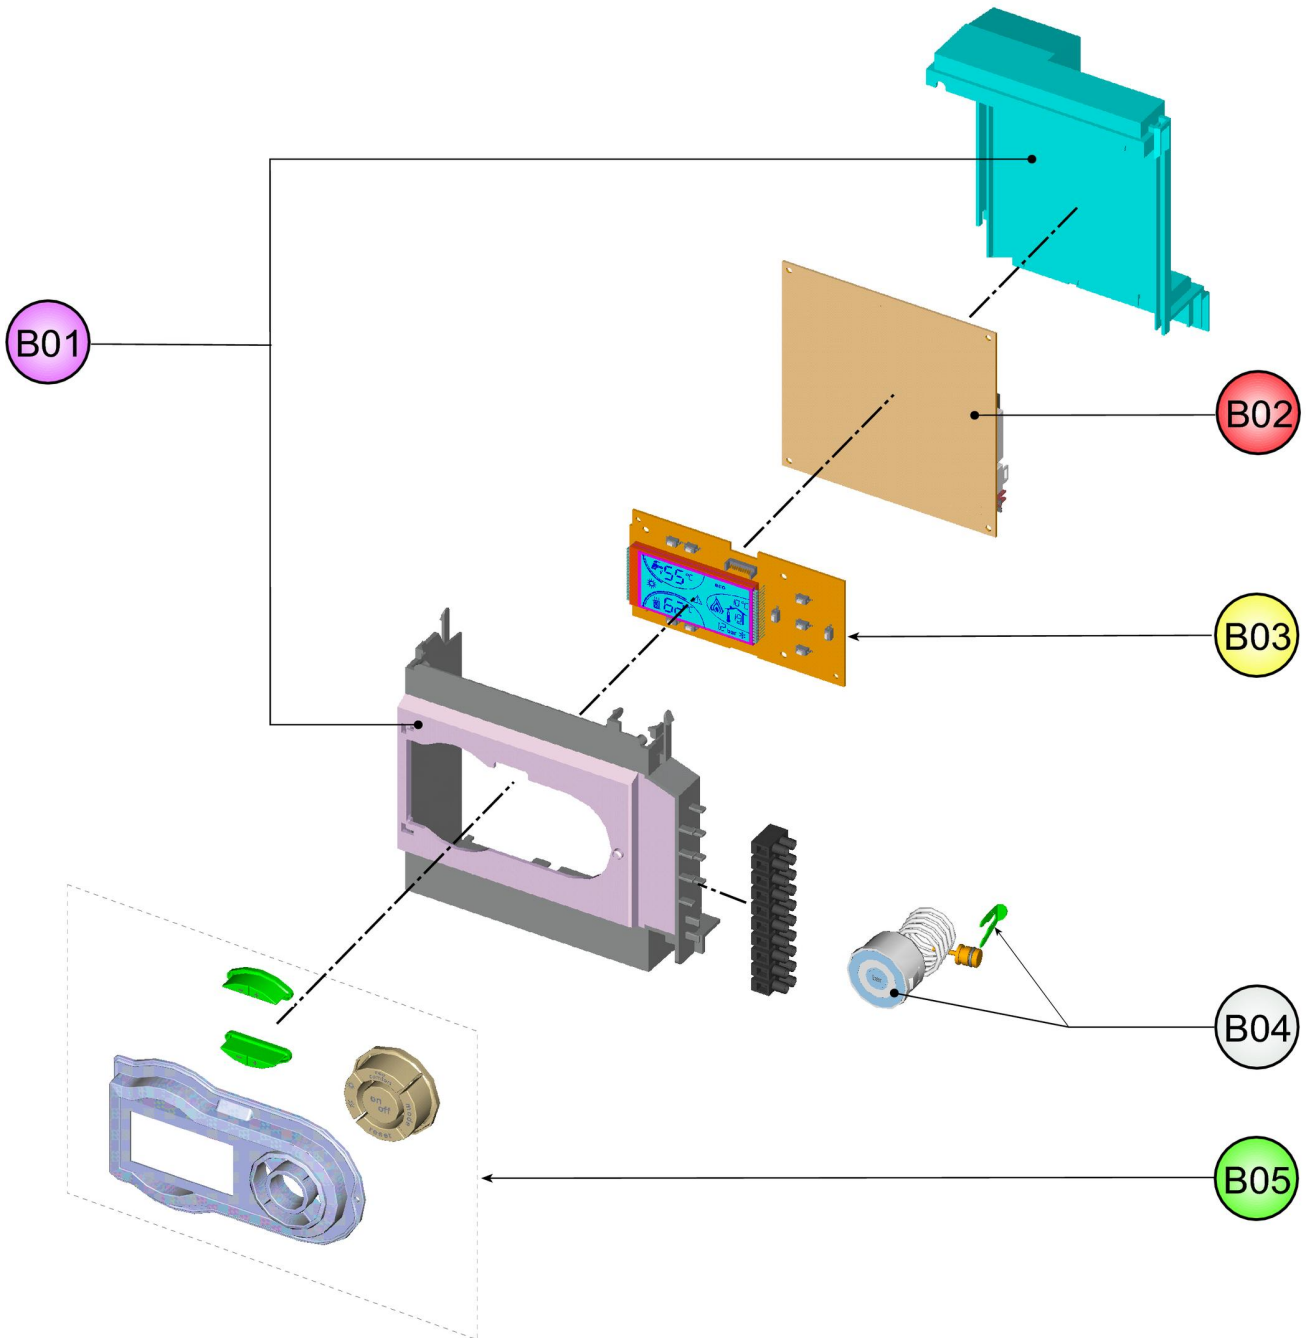

Запчастини для газових котлів та колонок Ferroli

КУПИТИ

DIVAtop F32

LISTA PEZZI DI RICAMBIO

SPARE PART LIST

ERSATZSTEILE

LIJST ONDERDELEN

LISTE PIECES DETACHES

LISTA PIEZAS DE REPUESTO

CODICE	EDIZIONE	MERCATO
30K0340000	09/11/2006	IT-ES-A3

LISTA PEZZI

POS.	CODICE	DESC.	QT.
A01	39820370	KIT PANNELLO A."FOL" (31116580)	1
A02	39820360	KIT FIANCO SIN. (31118420)	1
A03	39820350	KIT FIANCO DEX. (31118400)	1
B01	39820380	KIT SCATOLA EL."FOL" (35012290)	1
B02	39820400	KIT CENTRALINA DBM03 (36507980)	1
B03	39820410	KIT SCHEDA EL.DSP05 (38321600)	1
B04	39818210	KIT IDROMETRO (36402070)	1
B05	39820390	KIT PORTASCHEDA (35011950)	1
C01	39822210	KIT SCAMB.MONOTERM. (37404090)	1
C02	39809690	KIT VASO ESP.10Lt. (36802740)	1
C03	39819550	KIT SONDA TEMP. (36200730)	1
C04	39810230	KIT SONDA TEMP.SAN. (36200640)	1
C05	39813220	KIT 5 REG.PORT.15Lt. (36902100)	1
C06	39820450	KIT FLUSSOM.ELTEK (36402180)	1
C07	39820460	KIT 5 FILTRI FLUSS. (34014301)	1
C08	39808980	KIT RUB.3/8" Tp.5014 (36901470)	1
C09	39820900	KIT POMPA 15-60 FPL (36600150)	1
C10	39820440	KIT VALV.3VIE (36902240)	1
C11	39818220	KIT V.ARIA (39404380-39404730)	1
C12	39818770	KIT TRANSDUTT.PRESS. (36402100)	1
C13	39818270	KIT VALV.SIC. (39404720)	1
C14	39820910	KIT SCAMBIATORE 20P. (37404030)	1
C15	39818790	KIT 10 VALV.N/R. (36902190)	1
D01	39822600	KIT GUARN.CALD. Sr.ACF7	1
D02	39820480	KIT SPIA (35102690-35102350)	1
D03	39819690	KIT DIAFR.FUMI (32700870-890)	1
D04	39817990	KIT CURVA USC.FUMI (33301610)	1
D05	39817510	KIT PRESS.DIFF.ARIA (36402050)	1
D06	39808471	KIT PRESE (35101310-35101323)	1
D07	39818020	KIT VENTIL. (36601871)	1
D08	39819720	KIT ISOL.CAM.COMB. Sr.ABF7	1
D09	39819430	KIT Elettrodo ACC. (36702890)	1
D10	39819730	KIT BRUC.15R.m. (37608930)	1
D11	39812190	KIT VALV.VGU 54A1109 (36800400)	1
D12	39819700	KIT 15 UG.1,35 m. (34009821)	1
D13	39819710	KIT 15 UG.0,79 gpl (34013300)	1