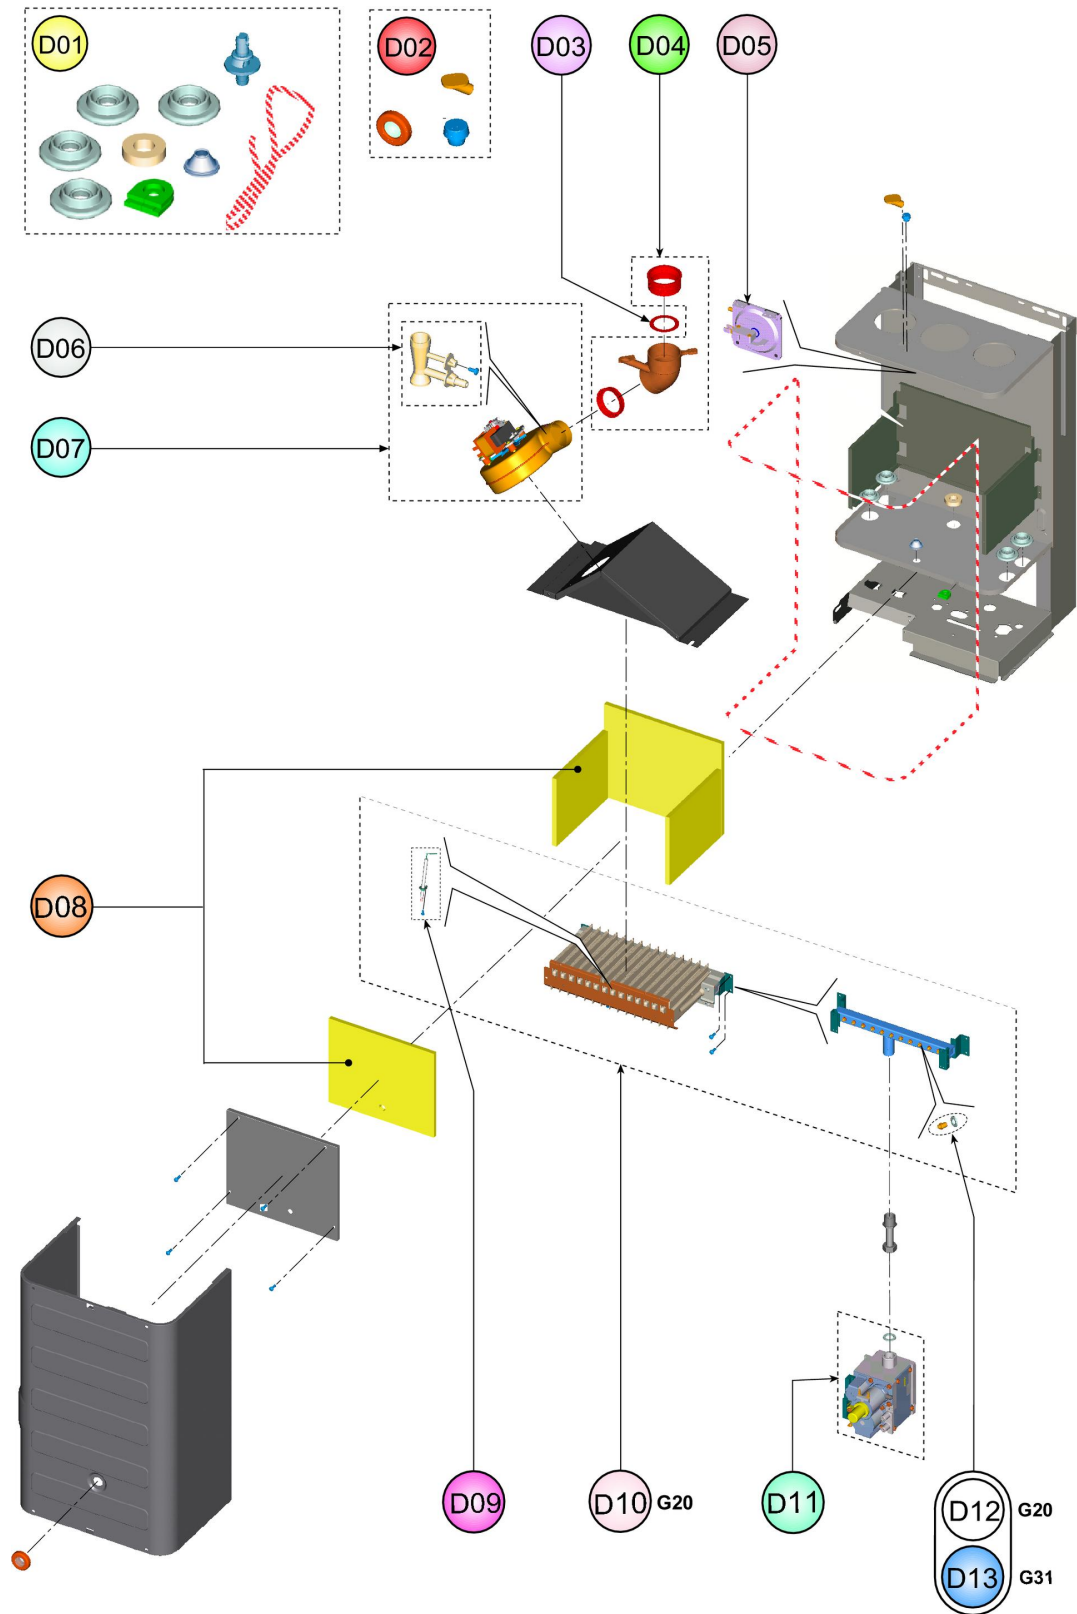

LISTA PIEZAS DE REPUESTO

CODICE	EDIZIONE	MERCATO
30K0340000	09/11/2006	IT-ES-A3

LISTA PEZZI

POS.	CODICE	DESC.	QT.
A01	39820370	KIT PANNELLO A."FOL" (31116580)	1
A02	39820360	KIT FIANCO SIN. (31118420)	1
A03	39820350	KIT FIANCO DEX. (31118400)	1
B01	39820380	KIT SCATOLA EL."FOL" (35012290)	1
B02	39820400	KIT CENTRALINA DBM03 (36507980)	1
B03	39820410	KIT SCHEDA EL.DSP05 (38321600)	1
B04	39818210	KIT IDROMETRO (36402070)	1
B05	39820390	KIT PORTASCHEDA (35011950)	1
C01	39822210	KIT SCAMB.MONOTERM. (37404090)	1
C02	39809690	KIT VASO ESP.10Lt. (36802740)	1
C03	39819550	KIT SONDA TEMP. (36200730)	1
C04	39810230	KIT SONDA TEMP.SAN. (36200640)	1
C05	39813220	KIT 5 REG.PORT.15Lt. (36902100)	1
C06	39820450	KIT FLUSSOM.ELTEK (36402180)	1
C07	39820460	KIT 5 FILTRI FLUSS. (34014301)	1
C08	39808980	KIT RUB.3/8" Tp.5014 (36901470)	1
C09	39820900	KIT POMPA 15-60 FPL (36600150)	1
C10	39820440	KIT VALV.3VIE (36902240)	1
C11	39818220	KIT V.ARIA (39404380-39404730)	1
C12	39818770	KIT TRANSDUTT.PRESS. (36402100)	1
C13	39818270	KIT VALV.SIC. (39404720)	1
C14	39820910	KIT SCAMBIATORE 20P. (37404030)	1
C15	39818790	KIT 10 VALV.N/R. (36902190)	1
D01	39822600	KIT GUARN.CALD. Sr.ACF7	1
D02	39820480	KIT SPIA (35102690-35102350)	1
D03	39819690	KIT DIAFR.FUMI (32700870-890)	1
D04	39817990	KIT CURVA USC.FUMI (33301610)	1
D05	39817510	KIT PRESS.DIFF.ARIA (36402050)	1
D06	39808471	KIT PRESE (35101310-35101323)	1
D07	39818020	KIT VENTIL. (36601871)	1
D08	39819720	KIT ISOL.CAM.COMB. Sr.ABF7	1
D09	39819430	KIT Elettrodo ACC. (36702890)	1
D10	39819730	KIT BRUC.15R.m. (37608930)	1
D11	39812190	KIT VALV.VGU 54A1109 (36800400)	1
D12	39819700	KIT 15 UG.1,35 m. (34009821)	1
D13	39819710	KIT 15 UG.0,79 gpl (34013300)	1