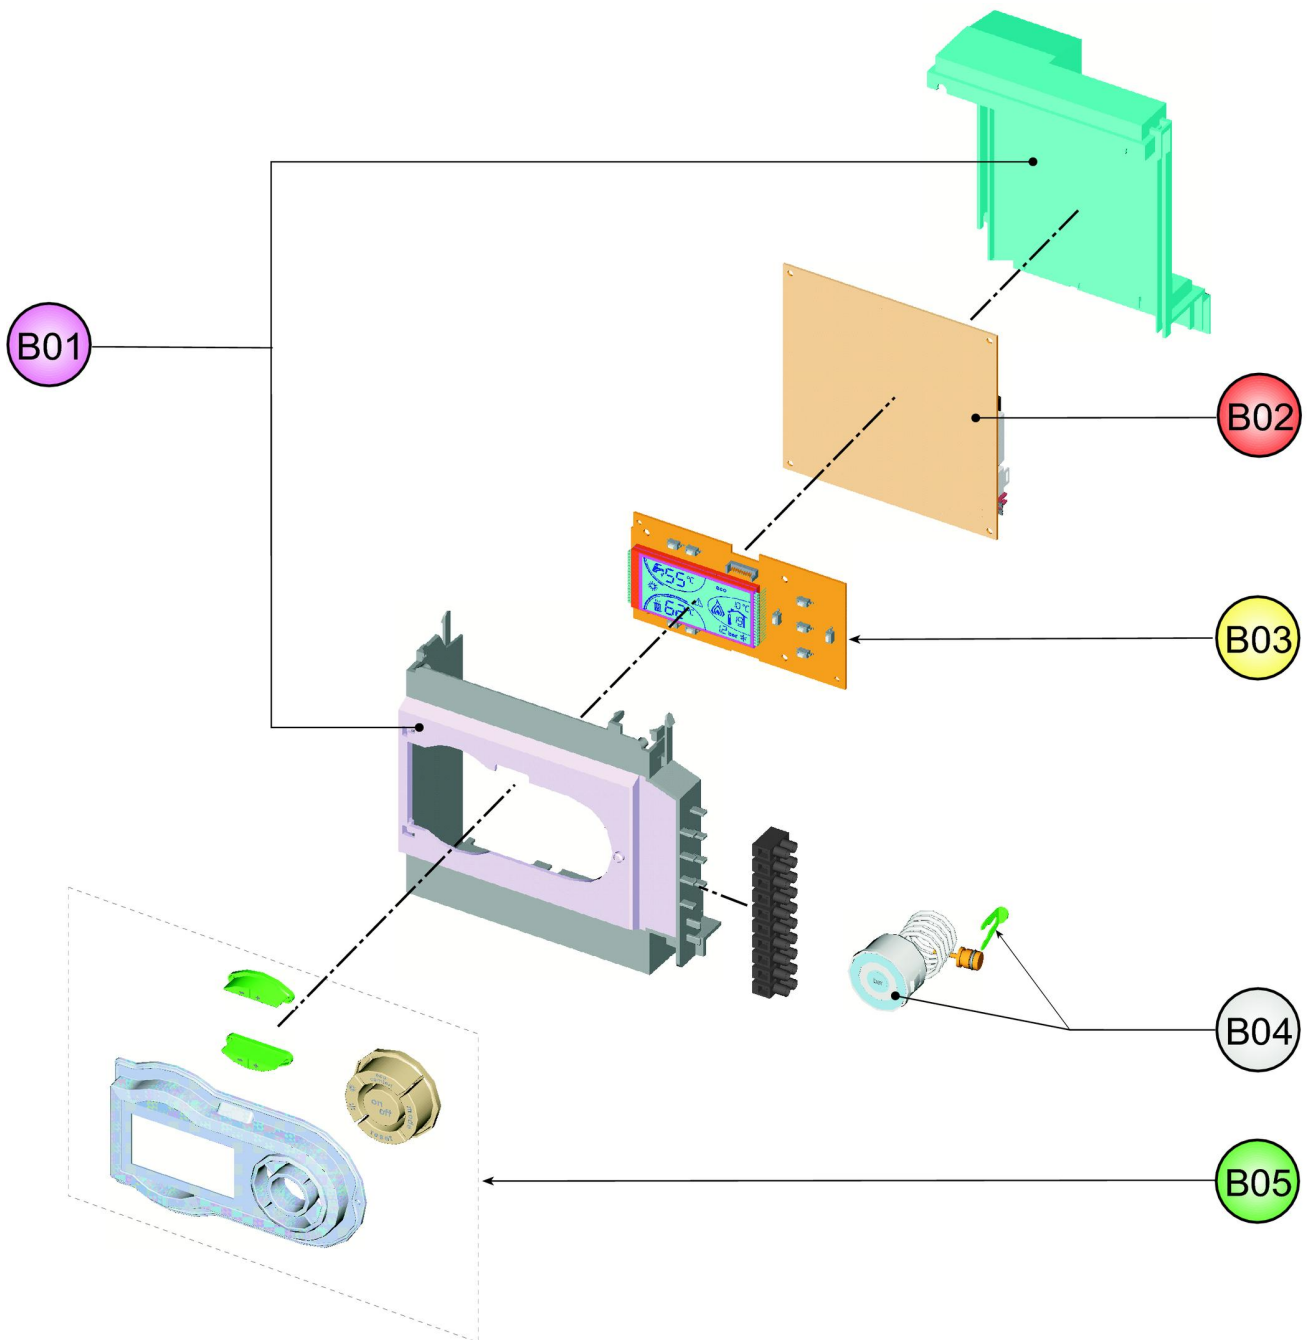

Запчасти для газовых котлов та колонок Ferroli

КУПИТИ

DIVAtop F37

LISTA PEZZI DI RICAMBIO

SPARE PART LIST

ERSATZSTEILE

LIJST ONDERDELEN

LISTE PIECES DETACHES

LISTA PIEZAS DE REPUESTO

CODICE	EDIZIONE	MERCATO
30K0349000	28/11/2006	ES-PT

LISTA PEZZI

POS.	CODICE	DESC.	QT.
A01	39820370	KIT PANNELLO A."FOL" (31116580)	1
A02	39822720	KIT FIANCO SIN. (3110B030)	1
A03	39822710	KIT FIANCO DEX. (3110B010)	1
B01	39820380	KIT SCATOLA EL."FOL" (35012290)	1
B02	39820400	KIT CENTRALINA DBM03 (36507980)	1
B03	39820410	KIT SCHEDA EL.DSP05 (38321600)	1
B04	39818210	KIT IDROMETRO (36402070)	1
B05	39820390	KIT PORTASCHEDA (35011950)	1
C01	39822740	KIT SCAMB.MONOTERM. (37404100)	1
C02	39809690	KIT VASO ESP.10Lt. (36802740)	1
C03	39819550	KIT SONDA TEMP. (36200730)	1
C04	39810230	KIT SONDA TEMP.SAN. (36200640)	1
C05	39813220	KIT 5 REG.PORT.15Lt. (36902100)	1
C06	39820450	KIT FLUSSOM.ELTEK (36402180)	1
C07	39820460	KIT 5 FILTRI FLUSS. (34014301)	1
C08	39808980	KIT RUB.3/8" Tp.5014 (36901470)	1
C09	39820900	KIT POMPA 15-60 FPL (36600150)	1
C10	39820440	KIT VALV.3VIE (36902240)	1
C11	39818220	KIT V.ARIA (39404380-39404730)	1
C12	39818770	KIT TRANSDUTT.PRESS.(36402100)	1
C13	39818270	KIT VALV.SIC. (39404720)	1
C14	39822750	KIT SCAMB.A PIASTRE (37404380)	1
C15	39818790	KIT 10 VALV.N/R. (36902190)	1
D01	39822600	KIT GUARN.CALD. Sr.ACF7	1
D02	39820480	KIT SPIA (35102690-35102350)	1
D03	39817520	KIT DIAFR.FUMI (32700880-890)	1
D04	39817990	KIT CURVA USC.FUMI (33301610)	1
D05	39805630	KIT PRESS.DIFF.ARIA (36400060)	1
D06	39808471	KIT PRESE (35101310-35101323)	1
D07	39818020	KIT VENTIL. (36601871)	1
D08	39822730	KIT ISOL.CAM.COMB. Sr.ABF8	1
D09	39819430	KIT Elettrodo ACC. (36702890)	1
D10	39822760	KIT BRUC.17R.m. (37609060)	1
D11	39812190	KIT VALV.VGU 54A1109 (36800400)	1
D12	39822770	KIT 17 UG.1,35 m. (34009821)	1
D13	39822780	KIT 17 UG.0,79 gpl (34013300)	1