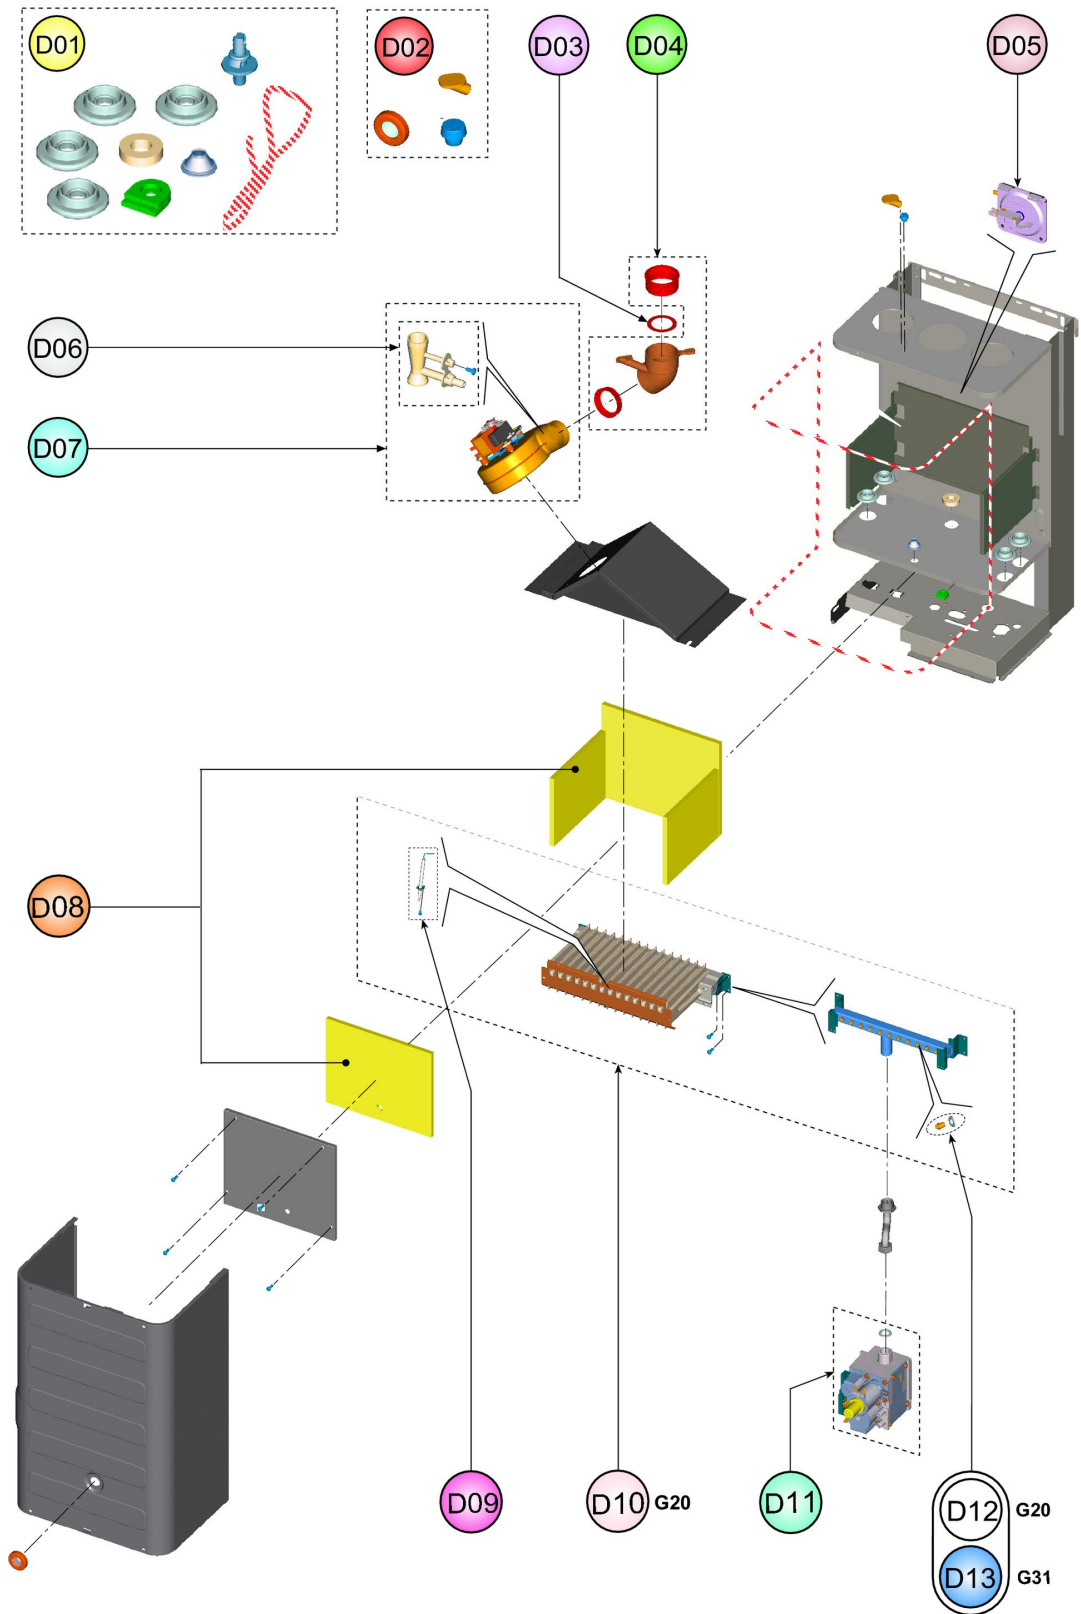

LISTA PIEZAS DE REPUESTO

CODICE	EDIZIONE	MERCATO
30K0349000	28/11/2006	ES-PT

LISTA PEZZI

POS.	CODICE	DESC.	QT.
A01	39820370	KIT PANNELLO A."FOL" (31116580)	1
A02	39822720	KIT FIANCO SIN. (3110B030)	1
A03	39822710	KIT FIANCO DEX. (3110B010)	1
B01	39820380	KIT SCATOLA EL."FOL" (35012290)	1
B02	39820400	KIT CENTRALINA DBM03 (36507980)	1
B03	39820410	KIT SCHEDA EL.DSP05 (38321600)	1
B04	39818210	KIT IDROMETRO (36402070)	1
B05	39820390	KIT PORTASCHEDA (35011950)	1
C01	39822740	KIT SCAMB.MONOTERM. (37404100)	1
C02	39809690	KIT VASO ESP.10Lt. (36802740)	1
C03	39819550	KIT SONDA TEMP. (36200730)	1
C04	39810230	KIT SONDA TEMP.SAN. (36200640)	1
C05	39813220	KIT 5 REG.PORT.15Lt. (36902100)	1
C06	39820450	KIT FLUSSOM.ELTEK (36402180)	1
C07	39820460	KIT 5 FILTRI FLUSS. (34014301)	1
C08	39808980	KIT RUB.3/8" Tp.5014 (36901470)	1
C09	39820900	KIT POMPA 15-60 FPL (36600150)	1
C10	39820440	KIT VALV.3VIE (36902240)	1
C11	39818220	KIT V.ARIA (39404380-39404730)	1
C12	39818770	KIT TRANSDUTT.PRESS.(36402100)	1
C13	39818270	KIT VALV.SIC. (39404720)	1
C14	39822750	KIT SCAMB.A PIASTRE (37404380)	1
C15	39818790	KIT 10 VALV.N/R. (36902190)	1
D01	39822600	KIT GUARN.CALD. Sr.ACF7	1
D02	39820480	KIT SPIA (35102690-35102350)	1
D03	39817520	KIT DIAFR.FUMI (32700880-890)	1
D04	39817990	KIT CURVA USC.FUMI (33301610)	1
D05	39805630	KIT PRESS.DIFF.ARIA (36400060)	1
D06	39808471	KIT PRESE (35101310-35101323)	1
D07	39818020	KIT VENTIL. (36601871)	1
D08	39822730	KIT ISOL.CAM.COMB. Sr.ABF8	1
D09	39819430	KIT Elettrodo ACC. (36702890)	1
D10	39822760	KIT BRUC.17R.m. (37609060)	1
D11	39812190	KIT VALV.VGU 54A1109 (36800400)	1
D12	39822770	KIT 17 UG.1,35 m. (34009821)	1
D13	39822780	KIT 17 UG.0,79 gpl (34013300)	1