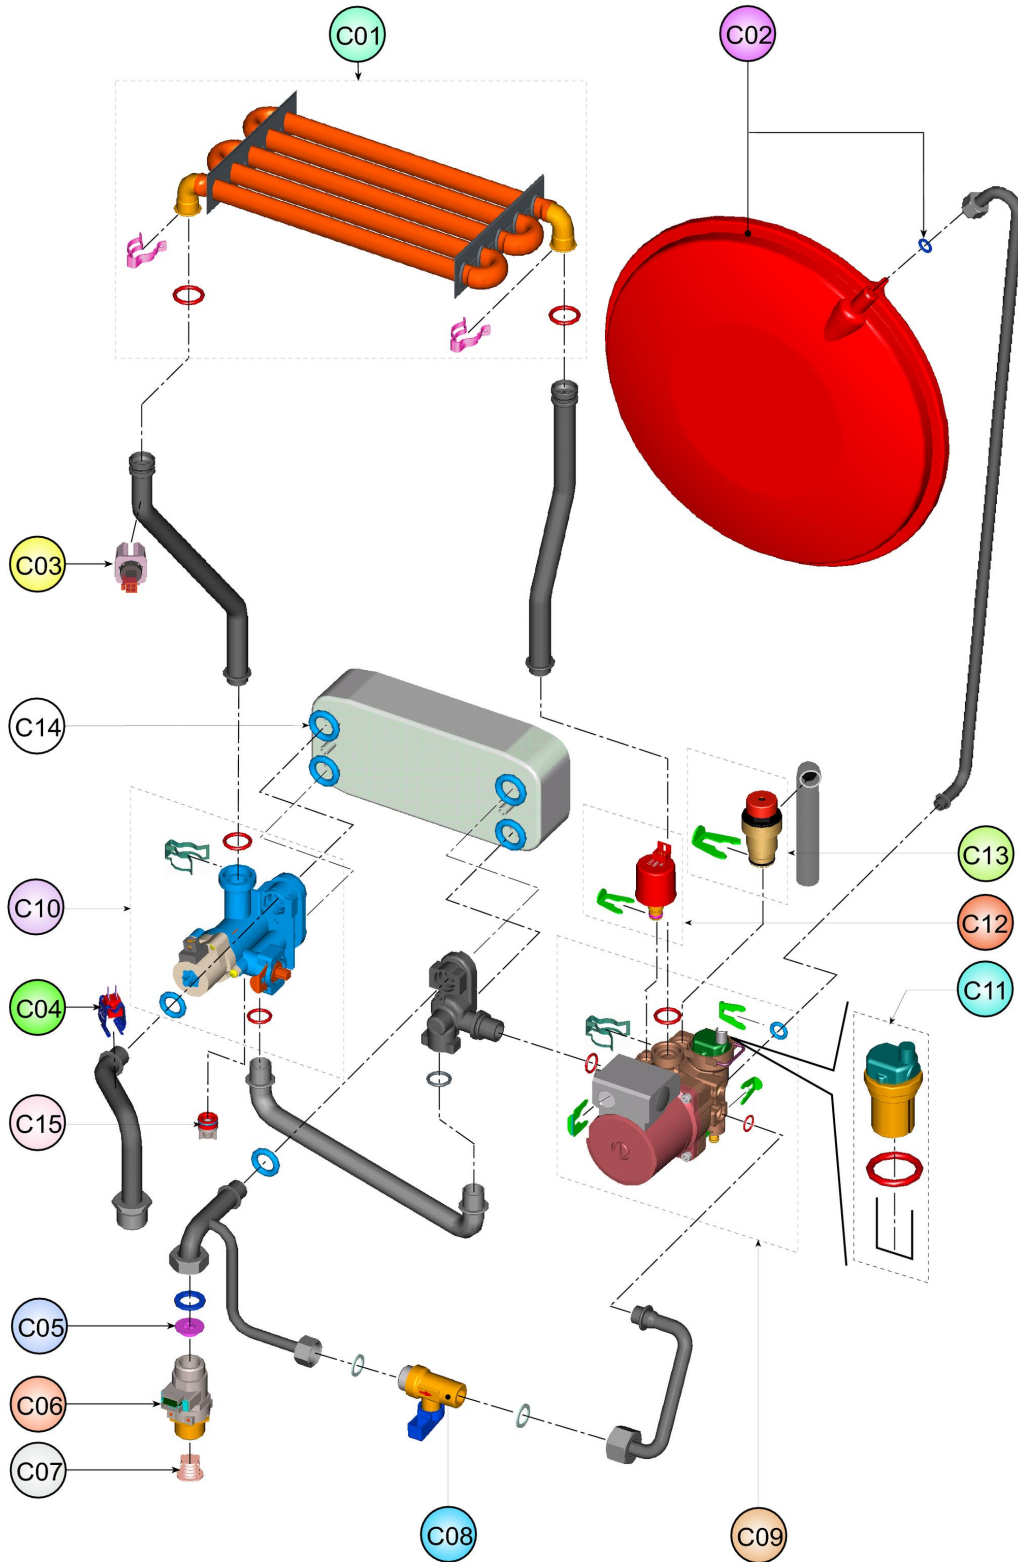

Запчасти для газовых котлов та колонок Ferroli

КУПИТИ

DIVAtop F37

LISTA PEZZI DI RICAMBIO

SPARE PART LIST

ERSATZSTEILE

LIJST ONDERDELEN

LISTE PIECES DETACHES

LISTA PIEZAS DE REPUESTO

CODICE	EDIZIONE	MERCATO
30K0349000	28/11/2006	ES-PT

LISTA PEZZI

POS.	CODICE	DESC.	QT.
A01	39820370	KIT PANNELLO A."FOL" (31116580)	1
A02	39822720	KIT FIANCO SIN. (3110B030)	1
A03	39822710	KIT FIANCO DEX. (3110B010)	1
B01	39820380	KIT SCATOLA EL."FOL" (35012290)	1
B02	39820400	KIT CENTRALINA DBM03 (36507980)	1
B03	39820410	KIT SCHEDA EL.DSP05 (38321600)	1
B04	39818210	KIT IDROMETRO (36402070)	1
B05	39820390	KIT PORTASCHEDA (35011950)	1
C01	39822740	KIT SCAMB.MONOTERM. (37404100)	1
C02	39809690	KIT VASO ESP.10Lt. (36802740)	1
C03	39819550	KIT SONDA TEMP. (36200730)	1
C04	39810230	KIT SONDA TEMP.SAN. (36200640)	1
C05	39813220	KIT 5 REG.PORT.15Lt. (36902100)	1
C06	39820450	KIT FLUSSOM.ELTEK (36402180)	1
C07	39820460	KIT 5 FILTRI FLUSS. (34014301)	1
C08	39808980	KIT RUB.3/8" Tp.5014 (36901470)	1
C09	39820900	KIT POMPA 15-60 FPL (36600150)	1
C10	39820440	KIT VALV.3VIE (36902240)	1
C11	39818220	KIT V.ARIA (39404380-39404730)	1
C12	39818770	KIT TRANSDUTT.PRESS.(36402100)	1
C13	39818270	KIT VALV.SIC. (39404720)	1
C14	39822750	KIT SCAMB.A PIASTRE (37404380)	1
C15	39818790	KIT 10 VALV.N/R. (36902190)	1
D01	39822600	KIT GUARN.CALD. Sr.ACF7	1
D02	39820480	KIT SPIA (35102690-35102350)	1
D03	39817520	KIT DIAFR.FUMI (32700880-890)	1
D04	39817990	KIT CURVA USC.FUMI (33301610)	1
D05	39805630	KIT PRESS.DIFF.ARIA (36400060)	1
D06	39808471	KIT PRESE (35101310-35101323)	1
D07	39818020	KIT VENTIL. (36601871)	1
D08	39822730	KIT ISOL.CAM.COMB. Sr.ABF8	1
D09	39819430	KIT Elettrodo ACC. (36702890)	1
D10	39822760	KIT BRUC.17R.m. (37609060)	1
D11	39812190	KIT VALV.VGU 54A1109 (36800400)	1
D12	39822770	KIT 17 UG.1,35 m. (34009821)	1
D13	39822780	KIT 17 UG.0,79 gpl (34013300)	1