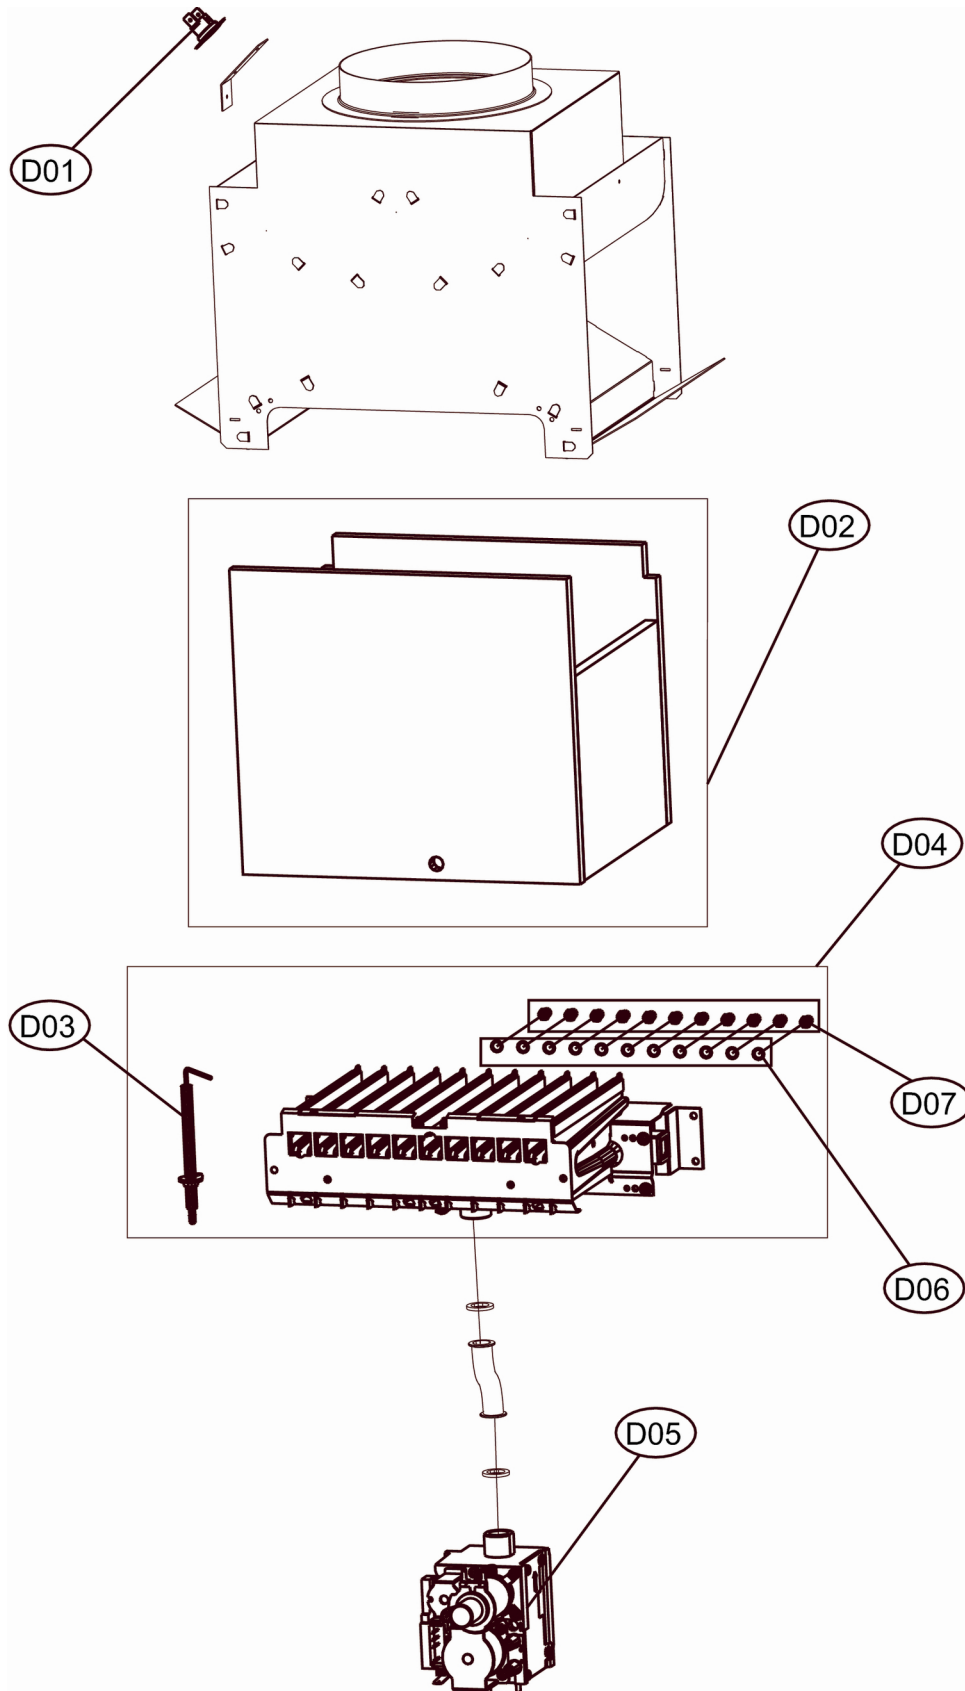

Lista Pezzi / Spare Parts / Ersatzteile
List Onderdelen / Liste Pieces Detaches / Lista Piezas De Repuesto

DIVAtop HC24

DIVAtop HC24

DIVAtop HC24

DIVAtop HC24

DIVAtop HC24

LISTA PEZZI

POS.	CODICE	DESC.	QT.
A01	39823890	KIT FIANCO DEX. (3110C330)	1.000
A02	39823900	KIT FIANCO SIN. (3110C350)	1.000
A03	39820370	KIT PANNELLO A."FOL"(31116580)	1.000
B01	39820380	KIT SCATOLA EL."FOL"(35012290)	1.000
B02	39820390	KIT PORTASCHEDA (35011950)	1.000
B03	39820400	KIT CENTRALINA DBM03(36507980)	1.000
B04	39820410	KIT SCHEDA EL.DSP05 (38321600)	1.000
B05	39818210	KIT IDROMETRO (36402070)	1.000
C01	39820880	KIT SCAMB.MONOTERM. (37404280)	1.000
C02	39800960	KIT VASO ESP.8LT. (36800360)	1.000
C03	39819550	KIT SONDA TEMP. (36200730)	1.000
C04	39808980	KIT RUB.3/8" Tp.5014(36901470)	1.000
C05	39818450	KIT POMPA AO/FX3FPL (36600100)	1.000
C06	39828210	KIT VALV.3VIE (36902320)	1.000
C07	39818220	KIT V.ARIA (39404380-39404730)	1.000
C08	39818770	KIT TRANSDUTT.PRESS.(36402100)	1.000
C09	39818270	KIT VALV.SIC. (39404720)	1.000
C10	39818790	KIT 10 VALV.N/R. (36902190)	1.000
D01	39807510	KIT TST.FUMI COMPL. (38318560)	1.000
D02	39819610	KIT ISOL.CAM.COMB.Sr.ABC4-ABF4	1.000
D03	39819430	KIT Elettrodo ACC. (36702890)	1.000
D04	39819630	KIT BRUC.11R.m. (37608911)	1.000
D05	39812190	KIT VALV.VGU 54A1109(36800400)	1.000
D06	39819590	KIT 11 UG.1,35 m. (34009821)	1.000
D07	39819600	KIT 11 UG.0,79 gpl (34013300)	1.000