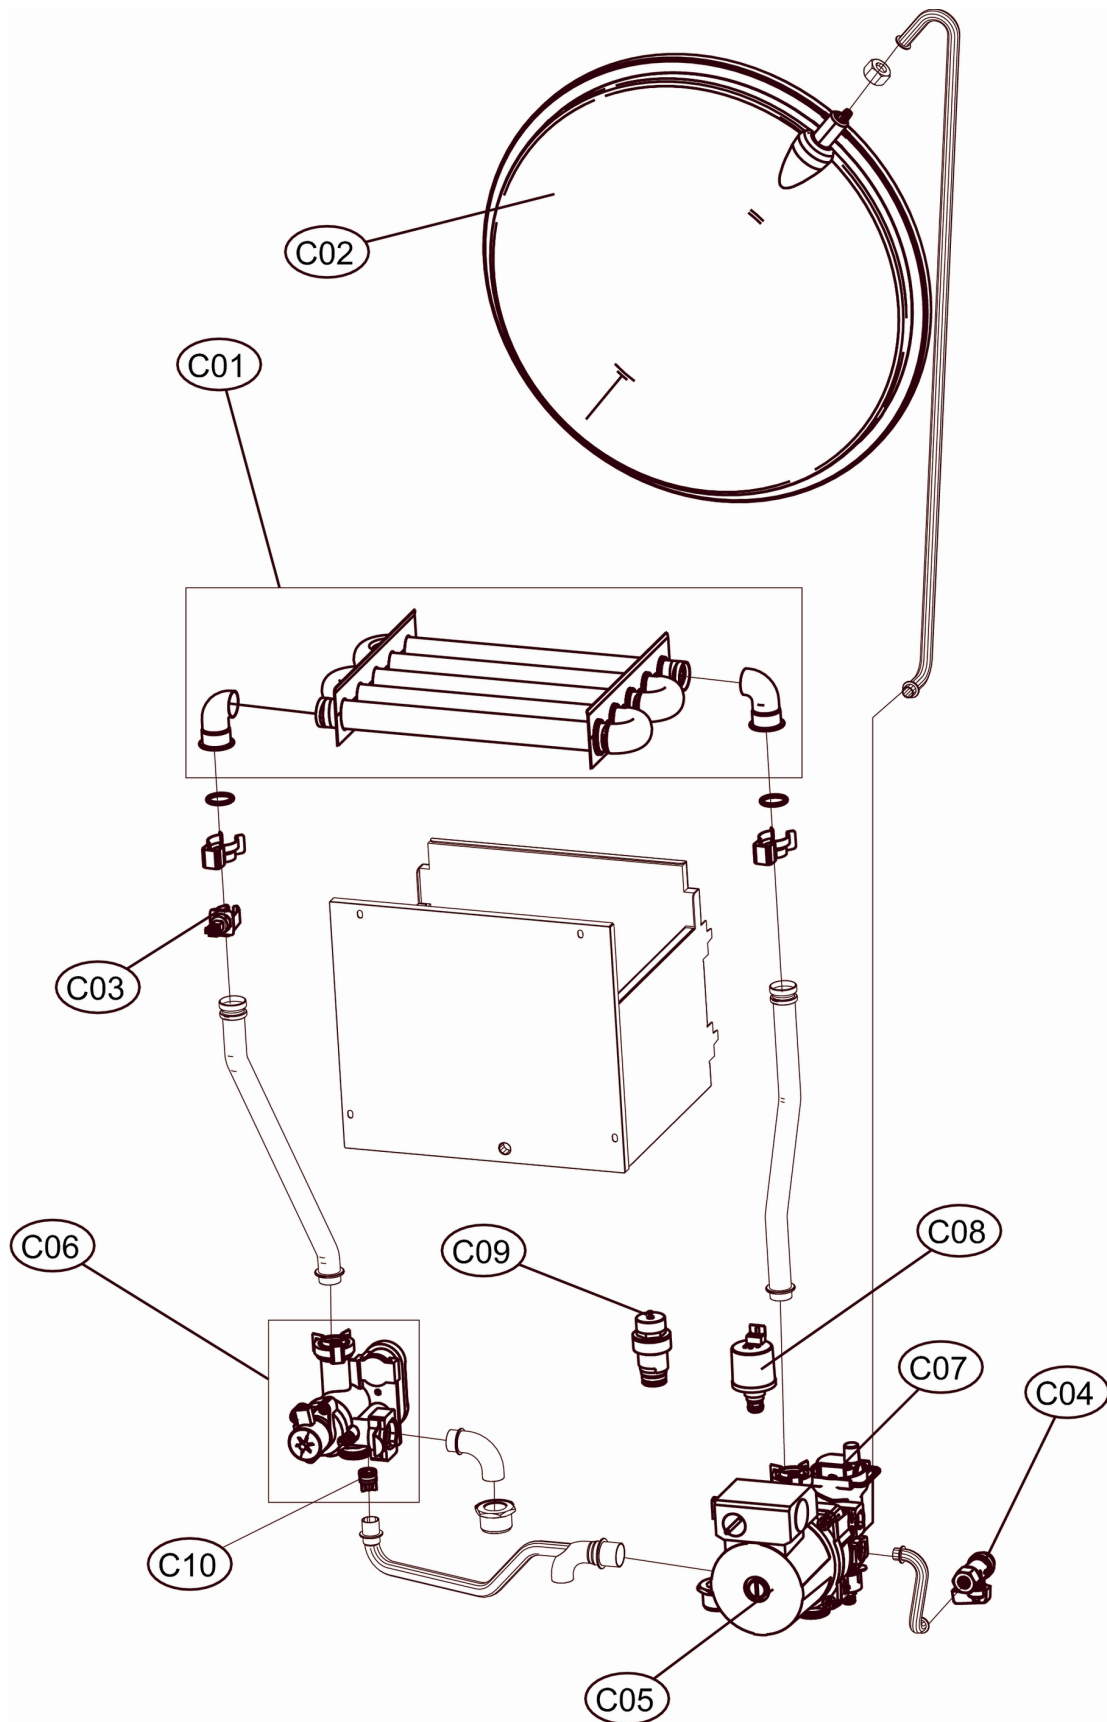

Lista Pezzi / Spare Parts / Ersatzteile
List Onderdelen / Liste Pieces Detaches / Lista Piezas De Repuesto

DIVAtop HC24

DIVAtop HC24

DIVAtop HC24

DIVAtop HC24

DIVAtop HC24

LISTA PEZZI

POS.	CODICE	DESC.	QT.
A01	39823890	KIT FIANCO DEX. (3110C330)	1.000
A02	39823900	KIT FIANCO SIN. (3110C350)	1.000
A03	39820370	KIT PANNELLO A."FOL"(31116580)	1.000
B01	39820380	KIT SCATOLA EL."FOL"(35012290)	1.000
B02	39820390	KIT PORTASCHEDA (35011950)	1.000
B03	39820400	KIT CENTRALINA DBM03(36507980)	1.000
B04	39820410	KIT SCHEDA EL.DSP05 (38321600)	1.000
B05	39818210	KIT IDROMETRO (36402070)	1.000
C01	39820880	KIT SCAMB.MONOTERM. (37404280)	1.000
C02	39800960	KIT VASO ESP.8LT. (36800360)	1.000
C03	39819550	KIT SONDA TEMP. (36200730)	1.000
C04	39808980	KIT RUB.3/8" Tp.5014(36901470)	1.000
C05	39818450	KIT POMPA AO/FX3FPL (36600100)	1.000
C06	39828210	KIT VALV.3VIE (36902320)	1.000
C07	39818220	KIT V.ARIA (39404380-39404730)	1.000
C08	39818770	KIT TRANSDUTT.PRESS.(36402100)	1.000
C09	39818270	KIT VALV.SIC. (39404720)	1.000
C10	39818790	KIT 10 VALV.N/R. (36902190)	1.000
D01	39807510	KIT TST.FUMI COMPL. (38318560)	1.000
D02	39819610	KIT ISOL.CAM.COMB.Sr.ABC4-ABF4	1.000
D03	39819430	KIT Elettrodo ACC. (36702890)	1.000
D04	39819630	KIT BRUC.11R.m. (37608911)	1.000
D05	39812190	KIT VALV.VGU 54A1109(36800400)	1.000
D06	39819590	KIT 11 UG.1,35 m. (34009821)	1.000
D07	39819600	KIT 11 UG.0,79 gpl (34013300)	1.000