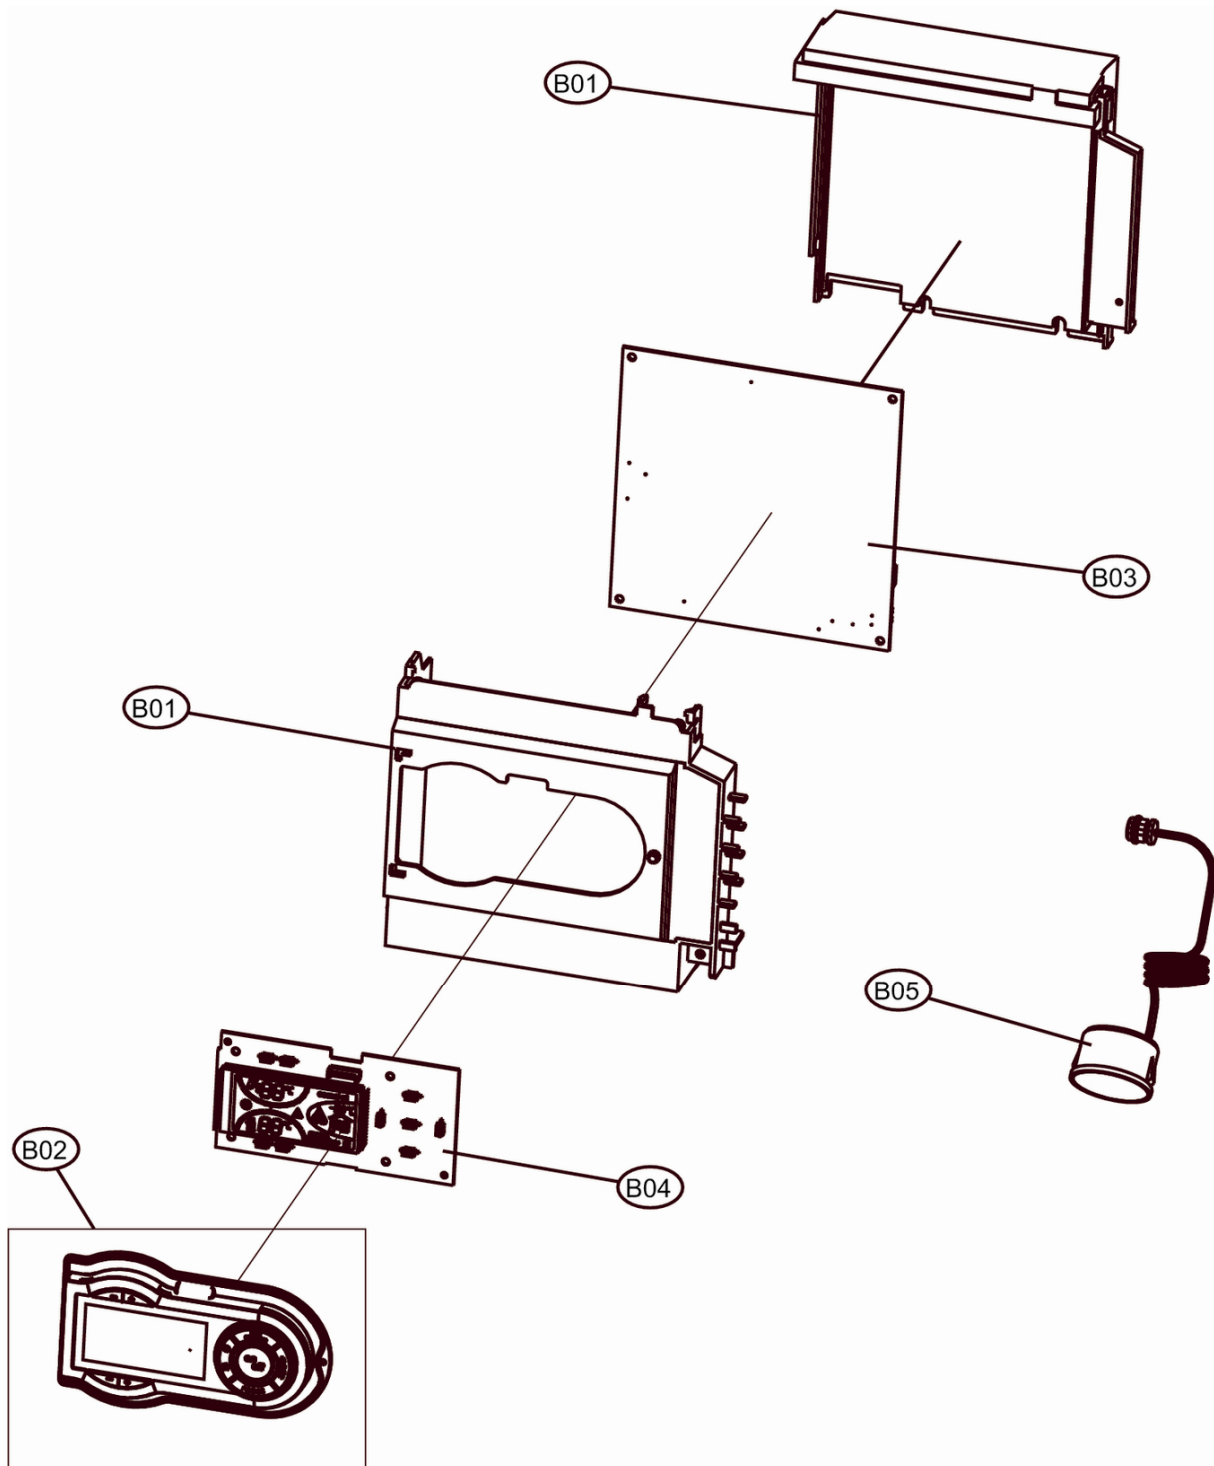

Запчасти для газовых котлов та колонок Ferroli

КУПИТИ

Lista Pezzi / Spare Parts / Ersatzteile
List Onderdelen / Liste Pieces Detaches / Lista Piezas De Repuesto

DIVAtop HC24

CODICE	EDIZIONE	MERCATO
30K0433001	01/01/2008	A2-A3-A4-A5

Lista Pezzi / Spare Parts / Ersatzteile
List Onderdelen / Liste Pieces Detaches / Lista Piezas De Repuesto

DIVAtop HC24

DIVAtop HC24

DIVAtop HC24

DIVAtop HC24

DIVAtop HC24

LISTA PEZZI

POS.	CODICE	DESC.	QT.
A01	39823890	KIT FIANCO DEX. (3110C330)	1.000
A02	39823900	KIT FIANCO SIN. (3110C350)	1.000
A03	39820370	KIT PANNELLO A."FOL"(31116580)	1.000
B01	39820380	KIT SCATOLA EL."FOL"(35012290)	1.000
B02	39820390	KIT PORTASCHEDA (35011950)	1.000
B03	39820400	KIT CENTRALINA DBM03(36507980)	1.000
B04	39820410	KIT SCHEDA EL.DSP05 (38321600)	1.000
B05	39818210	KIT IDROMETRO (36402070)	1.000
C01	39820880	KIT SCAMB.MONOTERM. (37404280)	1.000
C02	39800960	KIT VASO ESP.8LT. (36800360)	1.000
C03	39819550	KIT SONDA TEMP. (36200730)	1.000
C04	39808980	KIT RUB.3/8" Tp.5014(36901470)	1.000
C05	39818450	KIT POMPA AO/FX3FPL (36600100)	1.000
C06	39828210	KIT VALV.3VIE (36902320)	1.000
C07	39818220	KIT V.ARIA (39404380-39404730)	1.000
C08	39818770	KIT TRANSDUTT.PRESS.(36402100)	1.000
C09	39818270	KIT VALV.SIC. (39404720)	1.000
C10	39818790	KIT 10 VALV.N/R. (36902190)	1.000
D01	39807510	KIT TST.FUMI COMPL. (38318560)	1.000
D02	39819610	KIT ISOL.CAM.COMB.Sr.ABC4-ABF4	1.000
D03	39819430	KIT Elettrodo ACC. (36702890)	1.000
D04	39819630	KIT BRUC.11R.m. (37608911)	1.000
D05	39812190	KIT VALV.VGU 54A1109(36800400)	1.000
D06	39819590	KIT 11 UG.1,35 m. (34009821)	1.000
D07	39819600	KIT 11 UG.0,79 gpl (34013300)	1.000