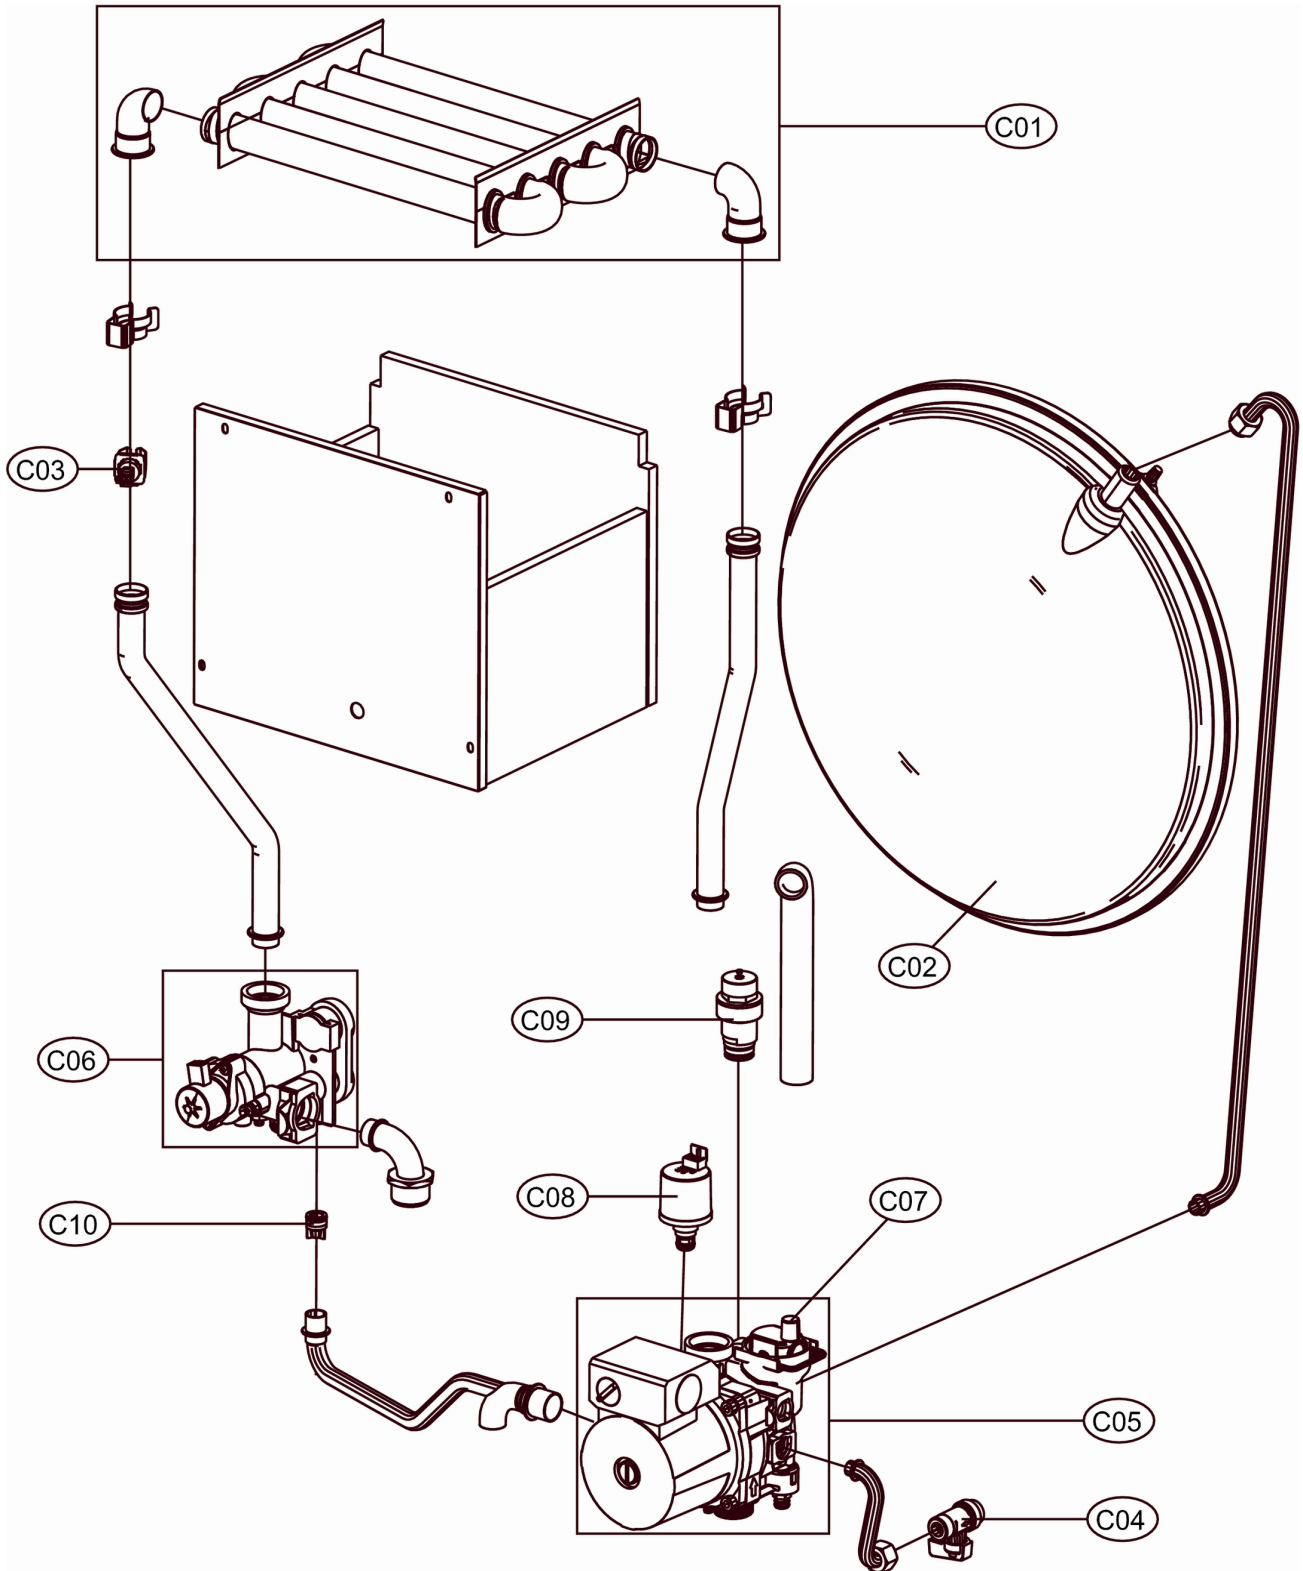

DIVAtop HF24