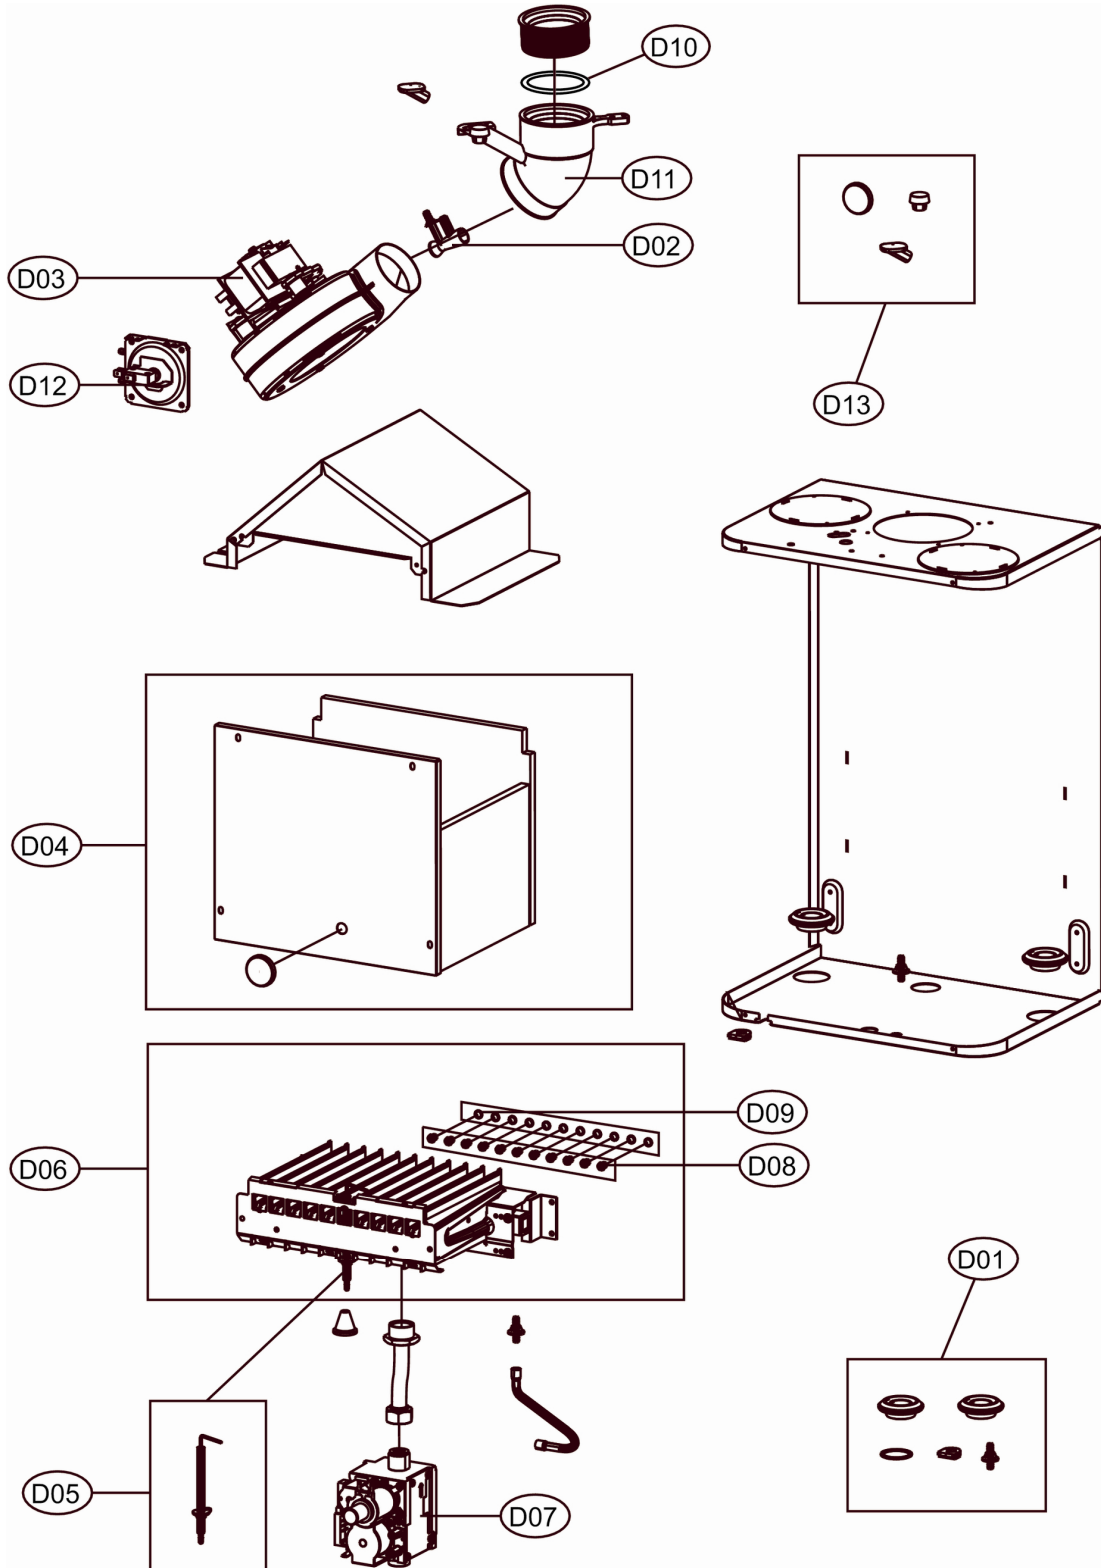

DIVAtop HF24

DIVAtop HF24

Lista Pezzi / Spare Parts / Ersatzteile
List Onderdelen / Liste Pieces Detaches / Lista Piezas De Repuesto

DIVAtop HF24

Lista Pezzi / Spare Parts / Ersatzsteile
List Onderdelen / Liste Pieces Detaches / Lista Piezas De Repuesto

DIVAtop HF24

LISTA PEZZI

POS.	CODICE	DESC.	QT.
A01	39823890	KIT FIANCO DEX. (3110C330)	1.000
A02	39823900	KIT FIANCO SIN. (3110C350)	1.000
A03	39820370	KIT PANNELLO A."FOL"(31116580)	1.000
B01	39820380	KIT SCATOLA EL."FOL"(35012290)	1.000
B02	39820390	KIT PORTASCHEDA (35011950)	1.000
B03	39820400	KIT CENTRALINA DBM03(36507980)	1.000
B04	39820410	KIT SCHEDA EL.DSP05 (38321600)	1.000
B05	39818210	KIT IDROMETRO (36402070)	1.000
C01	39820420	KIT SCAMB.MONOTERM. (37404080)	1.000
C02	39800960	KIT VASO ESP.8LT. (36800360)	1.000
C03	39819550	KIT SONDA TEMP. (36200730)	1.000
C04	39808980	KIT RUB.3/8" Tp.5014(36901470)	1.000
C05	39818450	KIT POMPA AO/FX3FPL (36600100)	1.000
C06	39828210	KIT VALV.3VIE (36902320)	1.000
C07	39818220	KIT V.ARIA (39404380-39404730)	1.000
C08	39818770	KIT TRANSDUTT.PRESS.(36402100)	1.000
C09	39818270	KIT VALV.SIC. (39404720)	1.000
C10	39818790	KIT 10 VALV.N/R. (36902190)	1.000
D01	39820470	KIT GUARN.CALD. Sr.ACF4	1.000
D02	39808471	KIT PRESE (35101310-35101323)	1.000
D03	39817550	KIT VENTIL. (36601851)	1.000
D04	39819610	KIT ISOL.CAM.COMB. Sr.ABF4	1.000
D05	39819430	KIT ELETTRODO ACC. (36702890)	1.000
D06	39819630	KIT BRUC.11R.m. (37608910)	1.000
D07	39812190	KIT VALV.VGU 54A1109(36800400)	1.000
D08	39819590	KIT 11 UG.1,35 m. (34009821)	1.000
D09	39819600	KIT 11 UG.0,79 gpl (34013300)	1.000
D10	39819460	KIT DIAFR.FUMI Di.43-47	1.000
D11	39817990	KIT CURVA USC.FUMI (33301610)	1.000
D12	39817510	KIT PRESS.DIFF.ARIA (36402050)	1.000
D13	39820480	KIT SPIA (35102690-35102350)	1.000