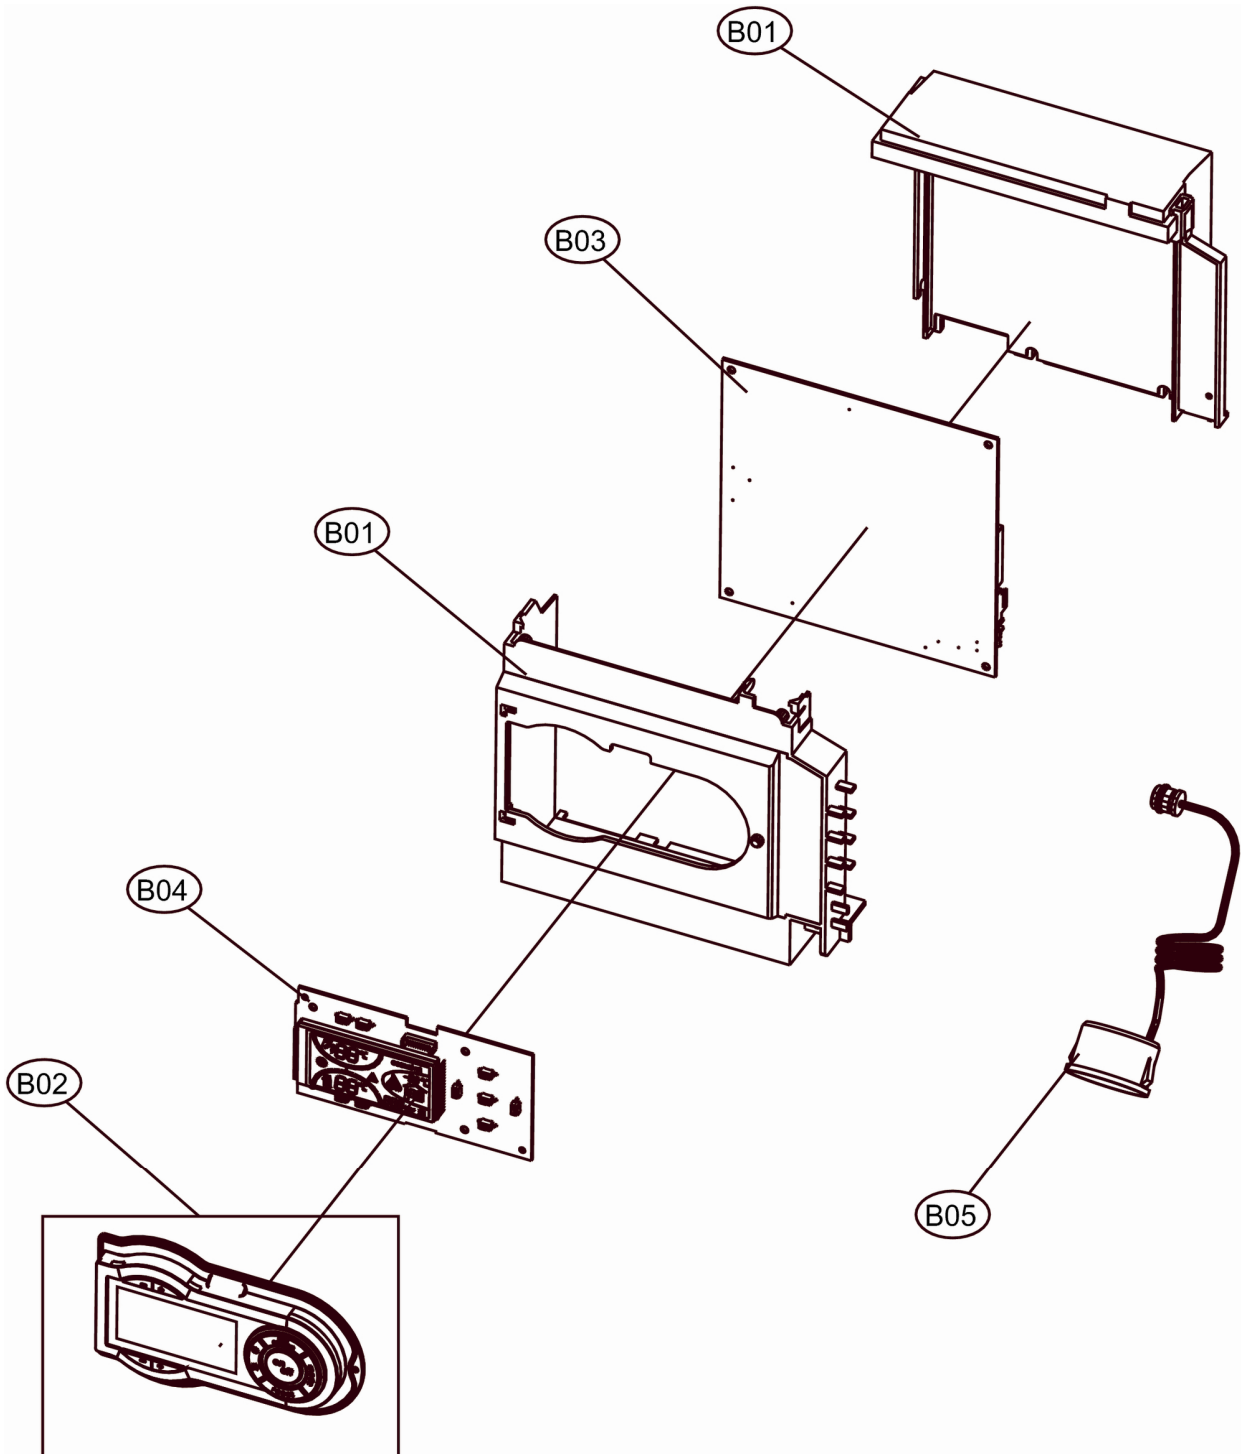

## **DIVAtop HF32**

<b>CODICE</b>	<b>EDIZIONE</b>	<b>MERCATO</b>
<b>30K0436000</b>	<b>10/07/2007</b>	<b>A2-A3-A4-A5</b>

Lista Pezzi / Spare Parts / Ersatzteile  
List Onderdelen / Liste Pieces Detaches / Lista Piezas De Repuesto

# DIVAtop HF32

Lista Pezzi / Spare Parts / Ersatzteile  
List Onderdelen / Liste Pieces Detaches / Lista Piezas De Repuesto