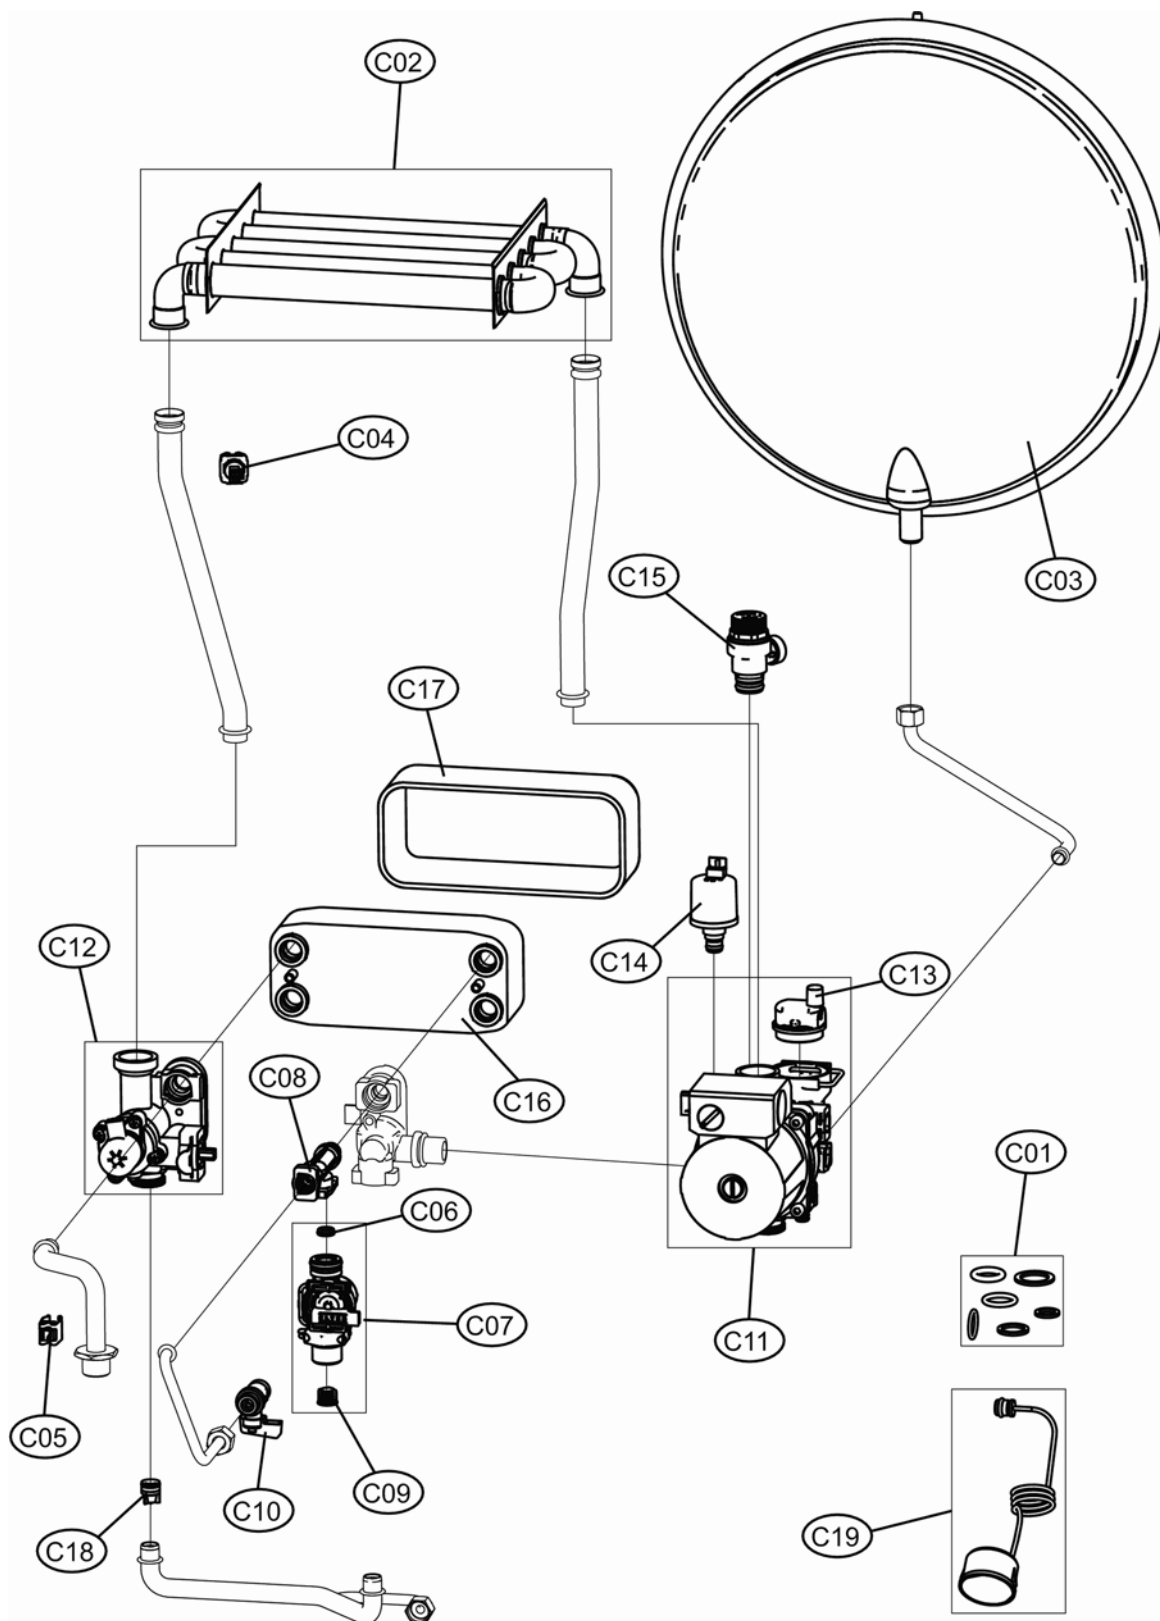

Запчасти для газовых котлов та колонок Ferroli

КУПИТИ

Lista Pezzi / Spare Parts / Ersatzteile
List Onderdelen / Liste Pieces Detaches / Lista Piezas De Repuesto

DIVAtop micro C24

CODICE	EDIZIONE	MERCATO
30K0739000	02/03/2009	WF

DIVAtop micro C24

DIVAtop micro C24

DIVAtop micro C24

DIVAtop micro C24

DIVAtop micro C24

LISTA PEZZI

POS.	CODICE	DESC.	QT.
A01	39836670	KIT FIANCO DEX. (3110G910)	1.000
A02	39836680	KIT FIANCO SIN. (3110G930)	1.000
A03	39820370	KIT PANNELLO A."FOL"(31116580)	1.000
B01	39836690	KIT SCATOLA ELETTR. (35012290)	1.000
B02	39820390	KIT PORTASCHEDA (35011950)	1.000
B03	39828411	KIT CENTRALINA EL. (36508462)	1.000
B04	39820410	KIT SCHEDA EL.DSP05 (38321600)	1.000
C01	39836640	KIT GUARN.CALD. Fm.AC	1.000
C02	39820880	KIT SCAMB.MONOTERM. (37404280)	1.000
C03	39800960	KIT VASO ESP.8LT. (36800780)	1.000
C04	39819550	KIT SONDA TEMP. (36200730)	1.000
C05	39810230	KIT SONDA TEMP.SAN. (36200640)	1.000
C06	39813010	KIT 5 REG.PORT.10Lt.(36902080)	1.000
C07	39836700	KIT FLUSSOM.ELTEK (36402340)	1.000
C08	39836710	KIT RACC.FLUSSOM. (35014370)	1.000
C09	39813230	KIT 5 FILTRI FLUSS. (39402940)	1.000
C10	39808980	KIT RUB.3/8" Tp.5014(36901470)	1.000
C11	39818450	KIT POMPA AO/FX3FPL (36600100)	1.000
C12	39820441	KIT VALV.3VIE (36902240)	1.000
C13	39818220	KIT V.ARIA (39404380-39404730)	1.000
C14	39818770	KIT TRANSDUTT.PRESS.(36402100)	1.000
C15	39818270	KIT VALV.SIC. (36902760)	1.000
C16	39835630	KIT SCAMBIATORE 16P.(37405130)	1.000
C17	39836740	KIT ISOLANTE SCAMB. (35323010)	1.000
C18	39818790	KIT 10 VALV.N/R. (36902190)	1.000
C19	39818210	KIT IDROMETRO (36402070)	1.000
D01	39807510	KIT TST.FUMI COMPL. (38318560)	1.000
D02	39819610	KIT ISOL.CAM.COMB.Sr.ABC4-ABF4	1.000
D03	39819430	KIT ELETTRODO ACC. (36702890)	1.000
D04	39819630	KIT BRUC.11R.m. (37608911)	1.000
D05	39817850	KIT VALV.GAS (36800420)	1.000
D06	39819590	KIT 11 UG.1,35 m. (34009821)	1.000
D07	39819600	KIT 11 UG.0,79 gpl (34013300)	1.000