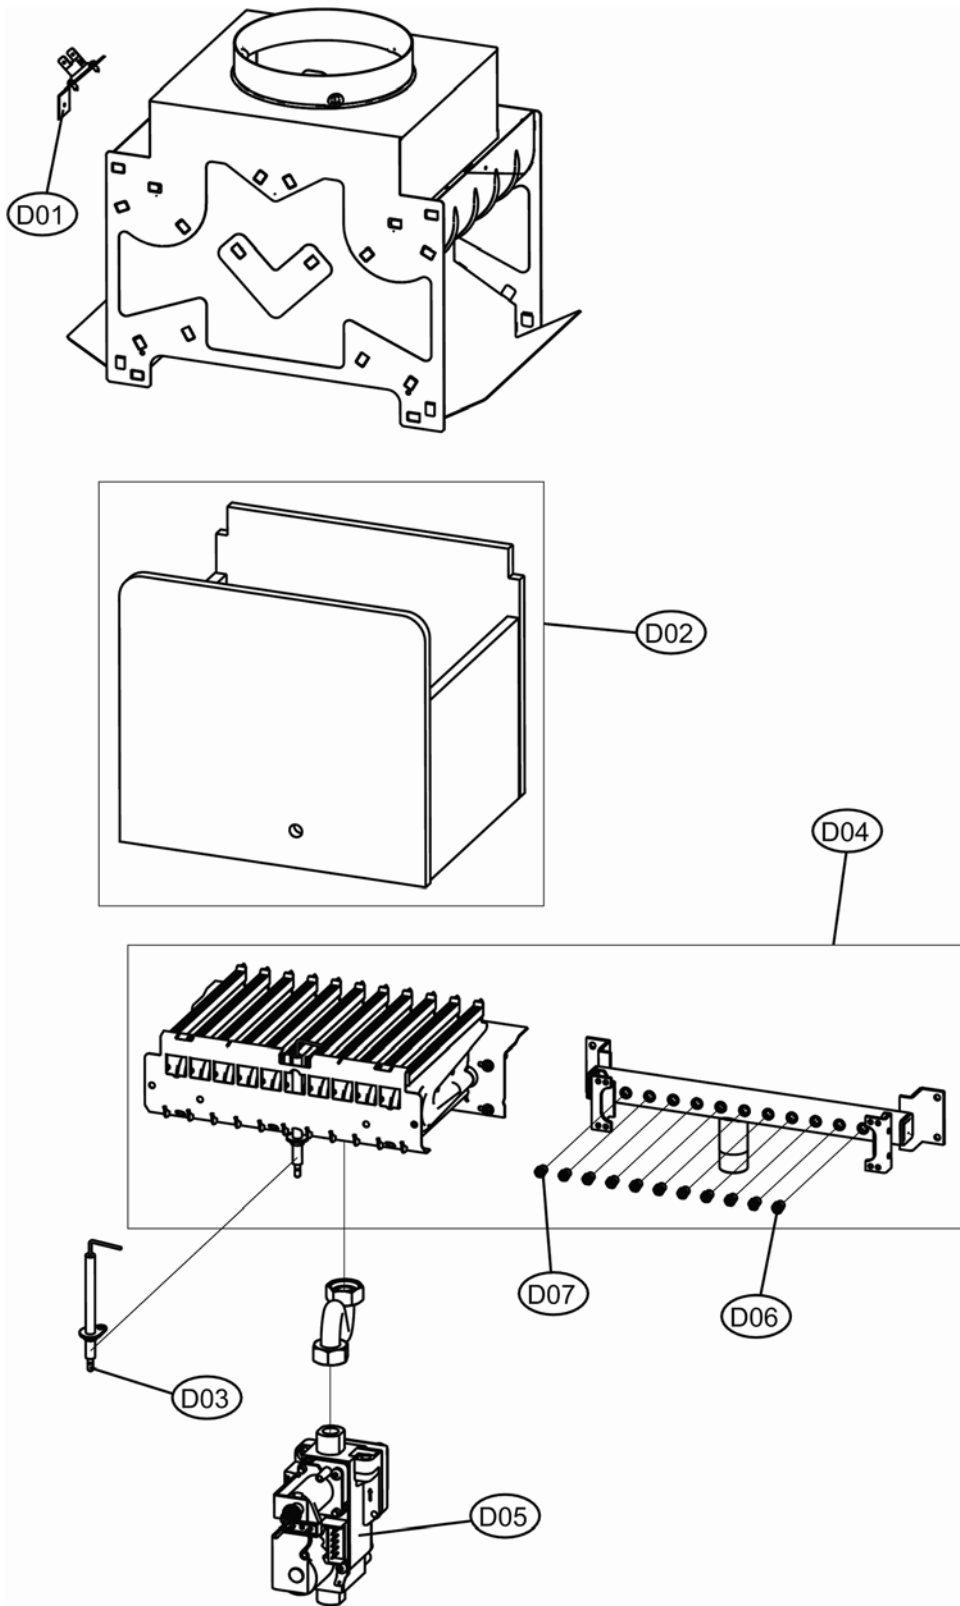

DIVAtop micro C24

DIVAtop micro C24

DIVAtop micro C24

DIVAtop micro C24

DIVAtop micro C24

LISTA PEZZI

POS.	CODICE	DESC.	QT.
A01	39836670	KIT FIANCO DEX. (3110G910)	1.000
A02	39836680	KIT FIANCO SIN. (3110G930)	1.000
A03	39820370	KIT PANNELLO A."FOL"(31116580)	1.000
B01	39836690	KIT SCATOLA ELETTR. (35012290)	1.000
B02	39820390	KIT PORTASCHEDA (35011950)	1.000
B03	39828411	KIT CENTRALINA EL. (36508462)	1.000
B04	39820410	KIT SCHEDA EL.DSP05 (38321600)	1.000
C01	39836640	KIT GUARN.CALD. Fm.AC	1.000
C02	39820880	KIT SCAMB.MONOTERM. (37404280)	1.000
C03	39800960	KIT VASO ESP.8LT. (36800780)	1.000
C04	39819550	KIT SONDA TEMP. (36200730)	1.000
C05	39810230	KIT SONDA TEMP.SAN. (36200640)	1.000
C06	39813010	KIT 5 REG.PORT.10Lt.(36902080)	1.000
C07	39836700	KIT FLUSSOM.ELTEK (36402340)	1.000
C08	39836710	KIT RACC.FLUSSOM. (35014370)	1.000
C09	39813230	KIT 5 FILTRI FLUSS. (39402940)	1.000
C10	39808980	KIT RUB.3/8" Tp.5014(36901470)	1.000
C11	39818450	KIT POMPA AO/FX3FPL (36600100)	1.000
C12	39820441	KIT VALV.3VIE (36902240)	1.000
C13	39818220	KIT V.ARIA (39404380-39404730)	1.000
C14	39818770	KIT TRANSDUTT.PRESS.(36402100)	1.000
C15	39818270	KIT VALV.SIC. (36902760)	1.000
C16	39835630	KIT SCAMBIATORE 16P.(37405130)	1.000
C17	39836740	KIT ISOLANTE SCAMB. (35323010)	1.000
C18	39818790	KIT 10 VALV.N/R. (36902190)	1.000
C19	39818210	KIT IDROMETRO (36402070)	1.000
D01	39807510	KIT TST.FUMI COMPL. (38318560)	1.000
D02	39819610	KIT ISOL.CAM.COMB.Sr.ABC4-ABF4	1.000
D03	39819430	KIT ELETTRODO ACC. (36702890)	1.000
D04	39819630	KIT BRUC.11R.m. (37608911)	1.000
D05	39817850	KIT VALV.GAS (36800420)	1.000
D06	39819590	KIT 11 UG.1,35 m. (34009821)	1.000
D07	39819600	KIT 11 UG.0,79 gpl (34013300)	1.000