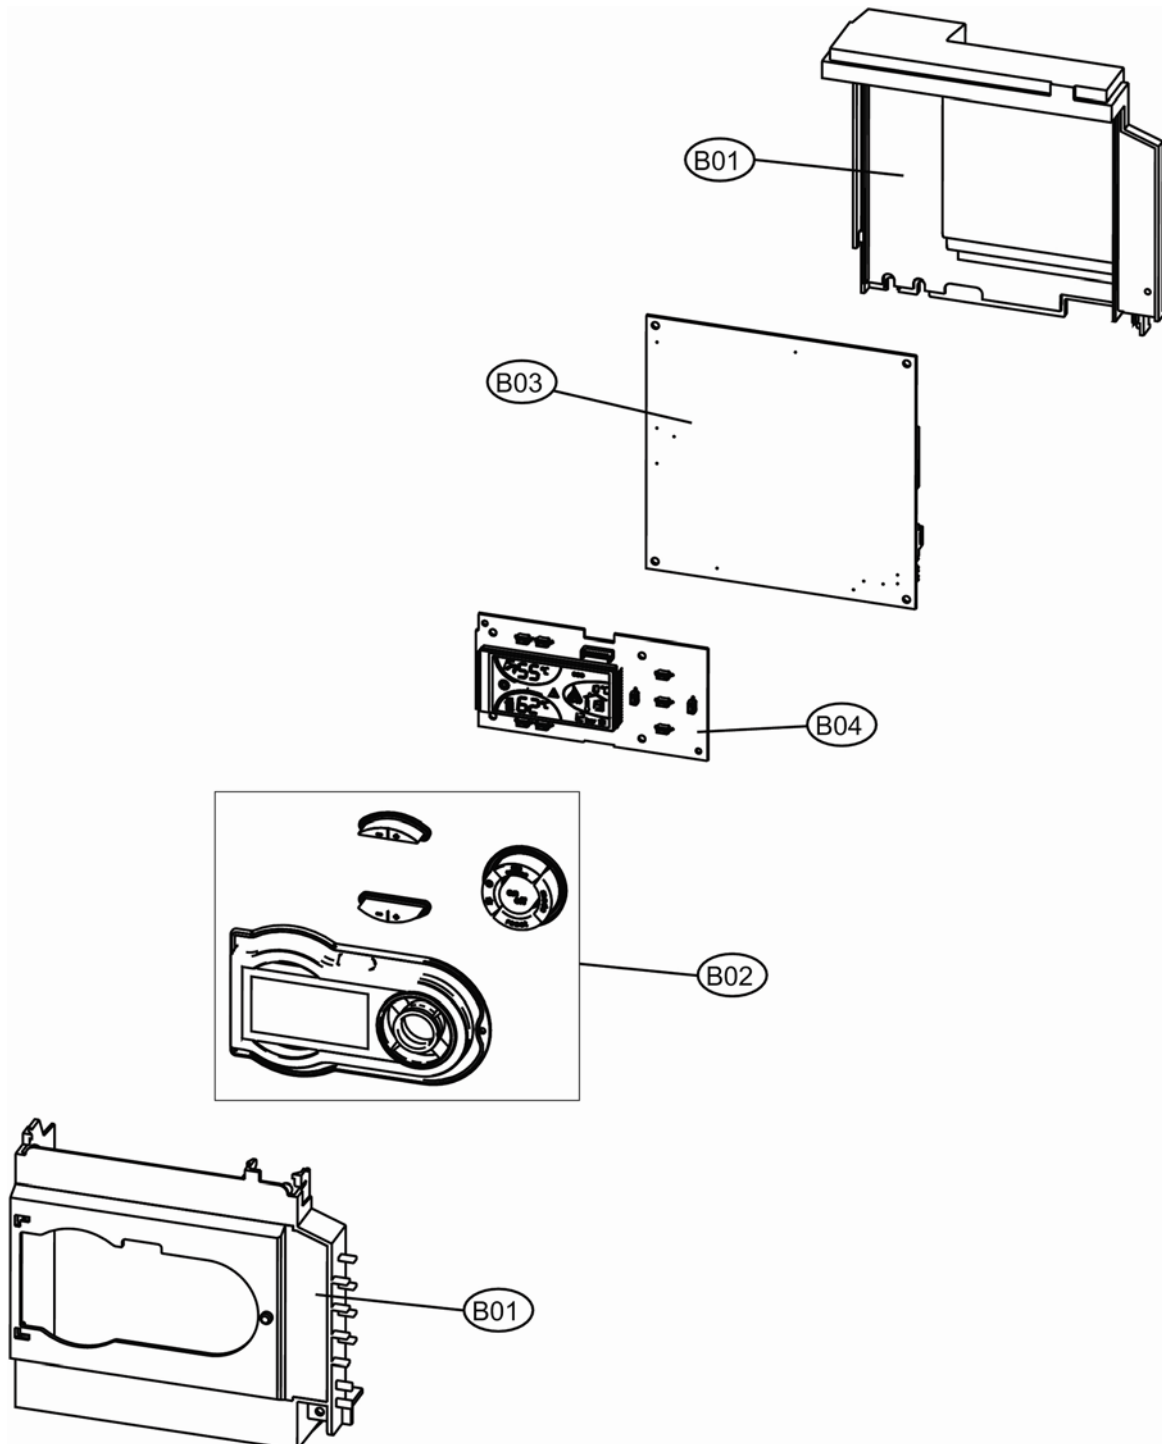

Запчасти для газовых котлов та колонок Ferroli

КУПИТИ

Lista Pezzi / Spare Parts / Ersatzteile
List Onderdelen / Liste Pieces Detaches / Lista Piezas De Repuesto

DIVAtop micro C24

CODICE	EDIZIONE	MERCATO
30K0739000	02/03/2009	WF

DIVAtop micro C24

DIVAtop micro C24

DIVAtop micro C24

DIVAtop micro C24

DIVAtop micro C24

LISTA PEZZI

POS.	CODICE	DESC.	QT.
A01	39836670	KIT FIANCO DEX. (3110G910)	1.000
A02	39836680	KIT FIANCO SIN. (3110G930)	1.000
A03	39820370	KIT PANNELLO A."FOL"(31116580)	1.000
B01	39836690	KIT SCATOLA ELETTR. (35012290)	1.000
B02	39820390	KIT PORTASCHEDA (35011950)	1.000
B03	39828411	KIT CENTRALINA EL. (36508462)	1.000
B04	39820410	KIT SCHEDA EL.DSP05 (38321600)	1.000
C01	39836640	KIT GUARN.CALD. Fm.AC	1.000
C02	39820880	KIT SCAMB.MONOTERM. (37404280)	1.000
C03	39800960	KIT VASO ESP.8LT. (36800780)	1.000
C04	39819550	KIT SONDA TEMP. (36200730)	1.000
C05	39810230	KIT SONDA TEMP.SAN. (36200640)	1.000
C06	39813010	KIT 5 REG.PORT.10Lt.(36902080)	1.000
C07	39836700	KIT FLUSSOM.ELTEK (36402340)	1.000
C08	39836710	KIT RACC.FLUSSOM. (35014370)	1.000
C09	39813230	KIT 5 FILTRI FLUSS. (39402940)	1.000
C10	39808980	KIT RUB.3/8" Tp.5014(36901470)	1.000
C11	39818450	KIT POMPA AO/FX3FPL (36600100)	1.000
C12	39820441	KIT VALV.3VIE (36902240)	1.000
C13	39818220	KIT V.ARIA (39404380-39404730)	1.000
C14	39818770	KIT TRANSDUTT.PRESS.(36402100)	1.000
C15	39818270	KIT VALV.SIC. (36902760)	1.000
C16	39835630	KIT SCAMBIATORE 16P.(37405130)	1.000
C17	39836740	KIT ISOLANTE SCAMB. (35323010)	1.000
C18	39818790	KIT 10 VALV.N/R. (36902190)	1.000
C19	39818210	KIT IDROMETRO (36402070)	1.000
D01	39807510	KIT TST.FUMI COMPL. (38318560)	1.000
D02	39819610	KIT ISOL.CAM.COMB.Sr.ABC4-ABF4	1.000
D03	39819430	KIT ELETTRODO ACC. (36702890)	1.000
D04	39819630	KIT BRUC.11R.m. (37608911)	1.000
D05	39817850	KIT VALV.GAS (36800420)	1.000
D06	39819590	KIT 11 UG.1,35 m. (34009821)	1.000
D07	39819600	KIT 11 UG.0,79 gpl (34013300)	1.000