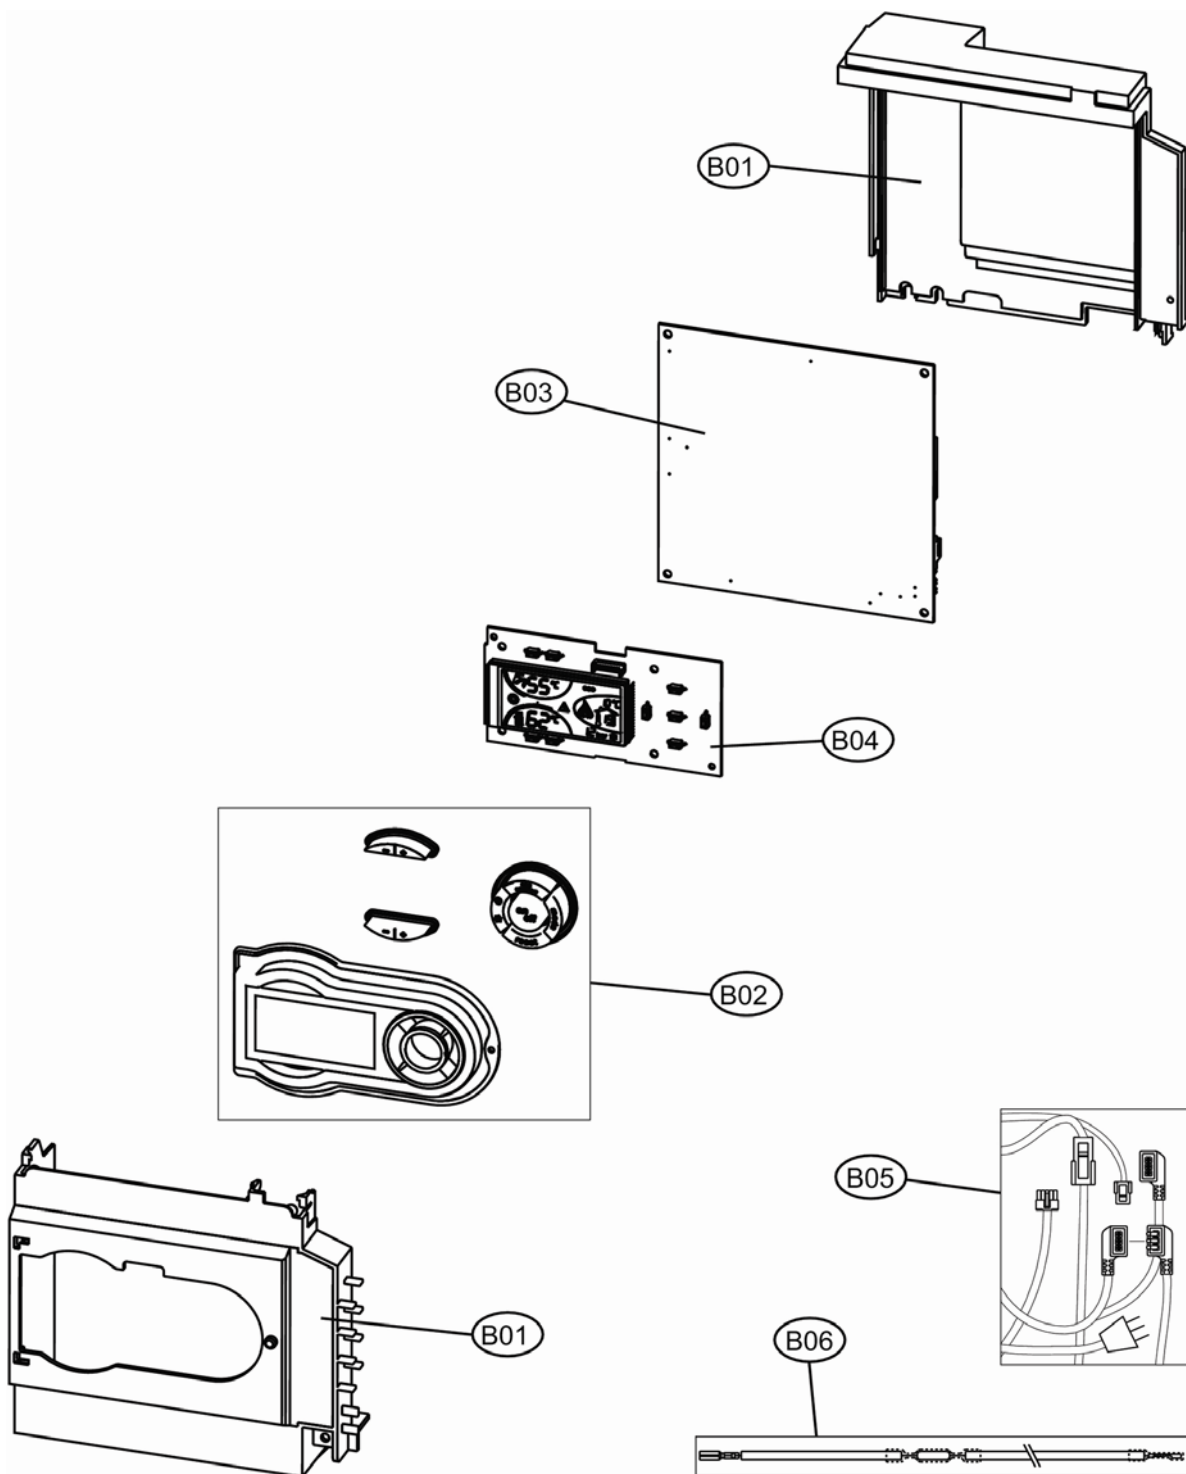

DIVAtop micro C32