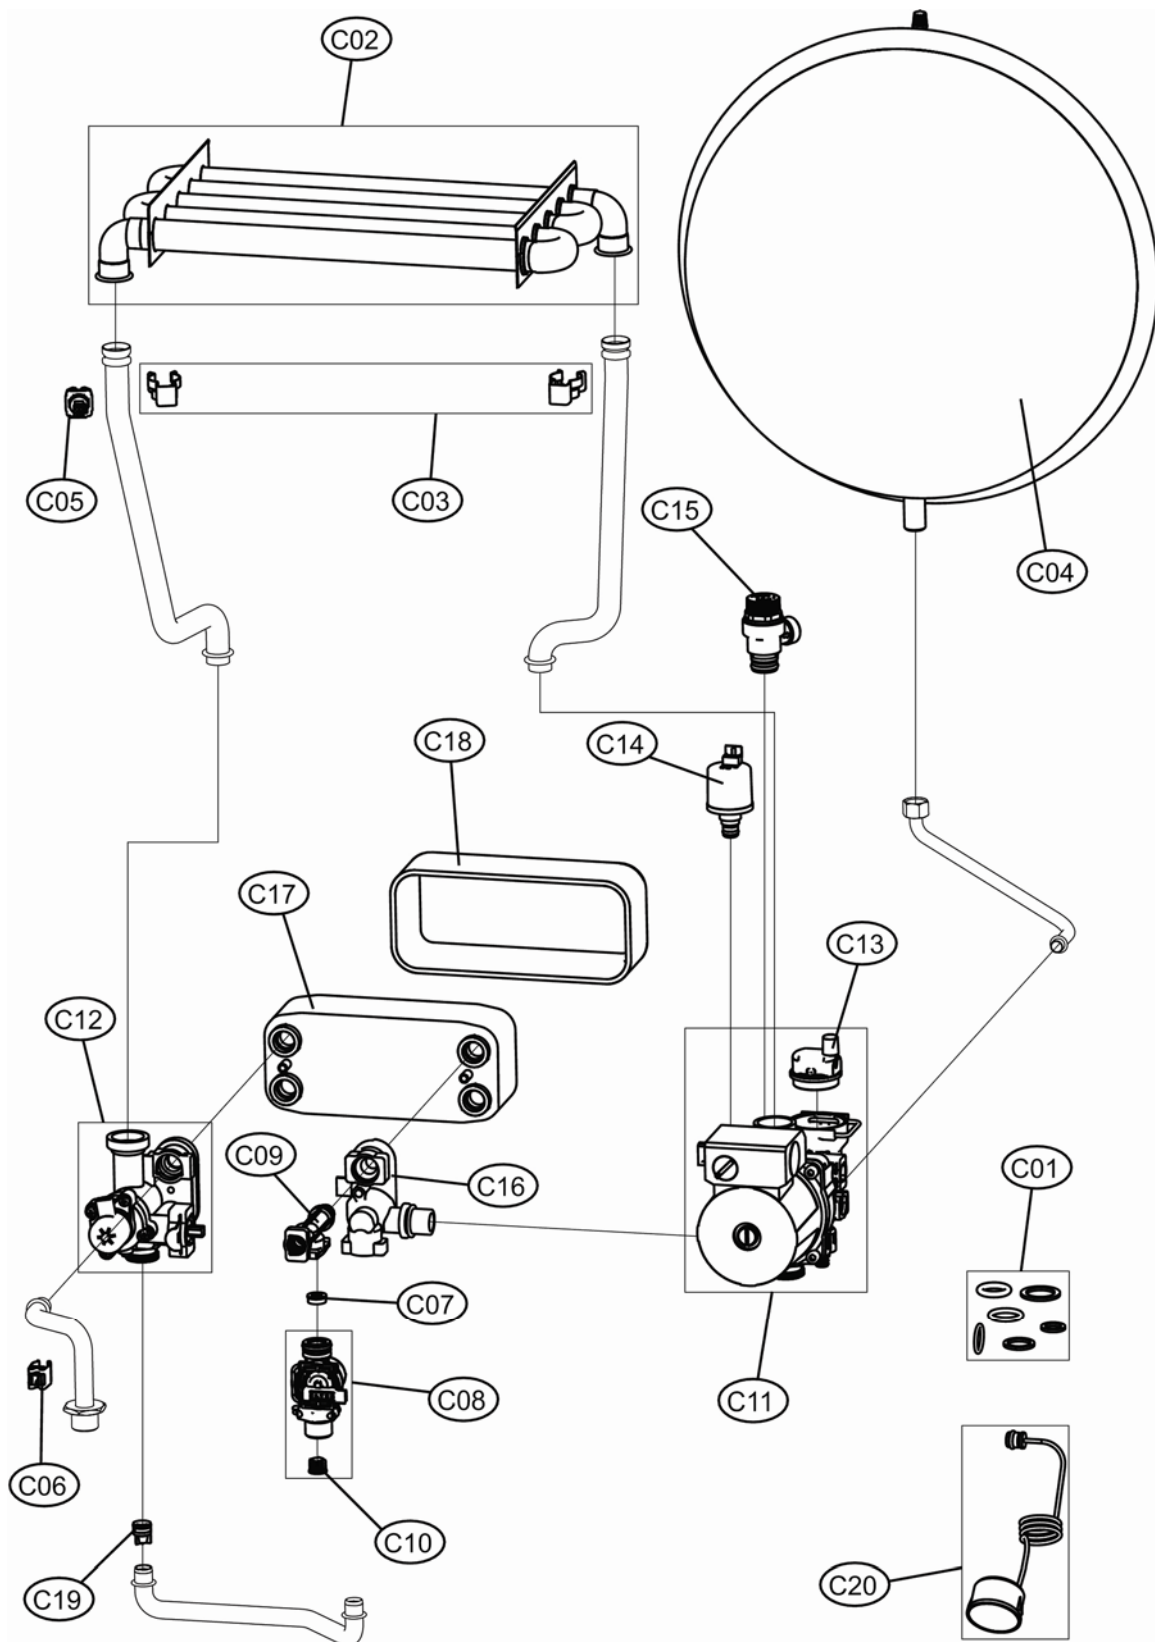

DIVAtop micro C32