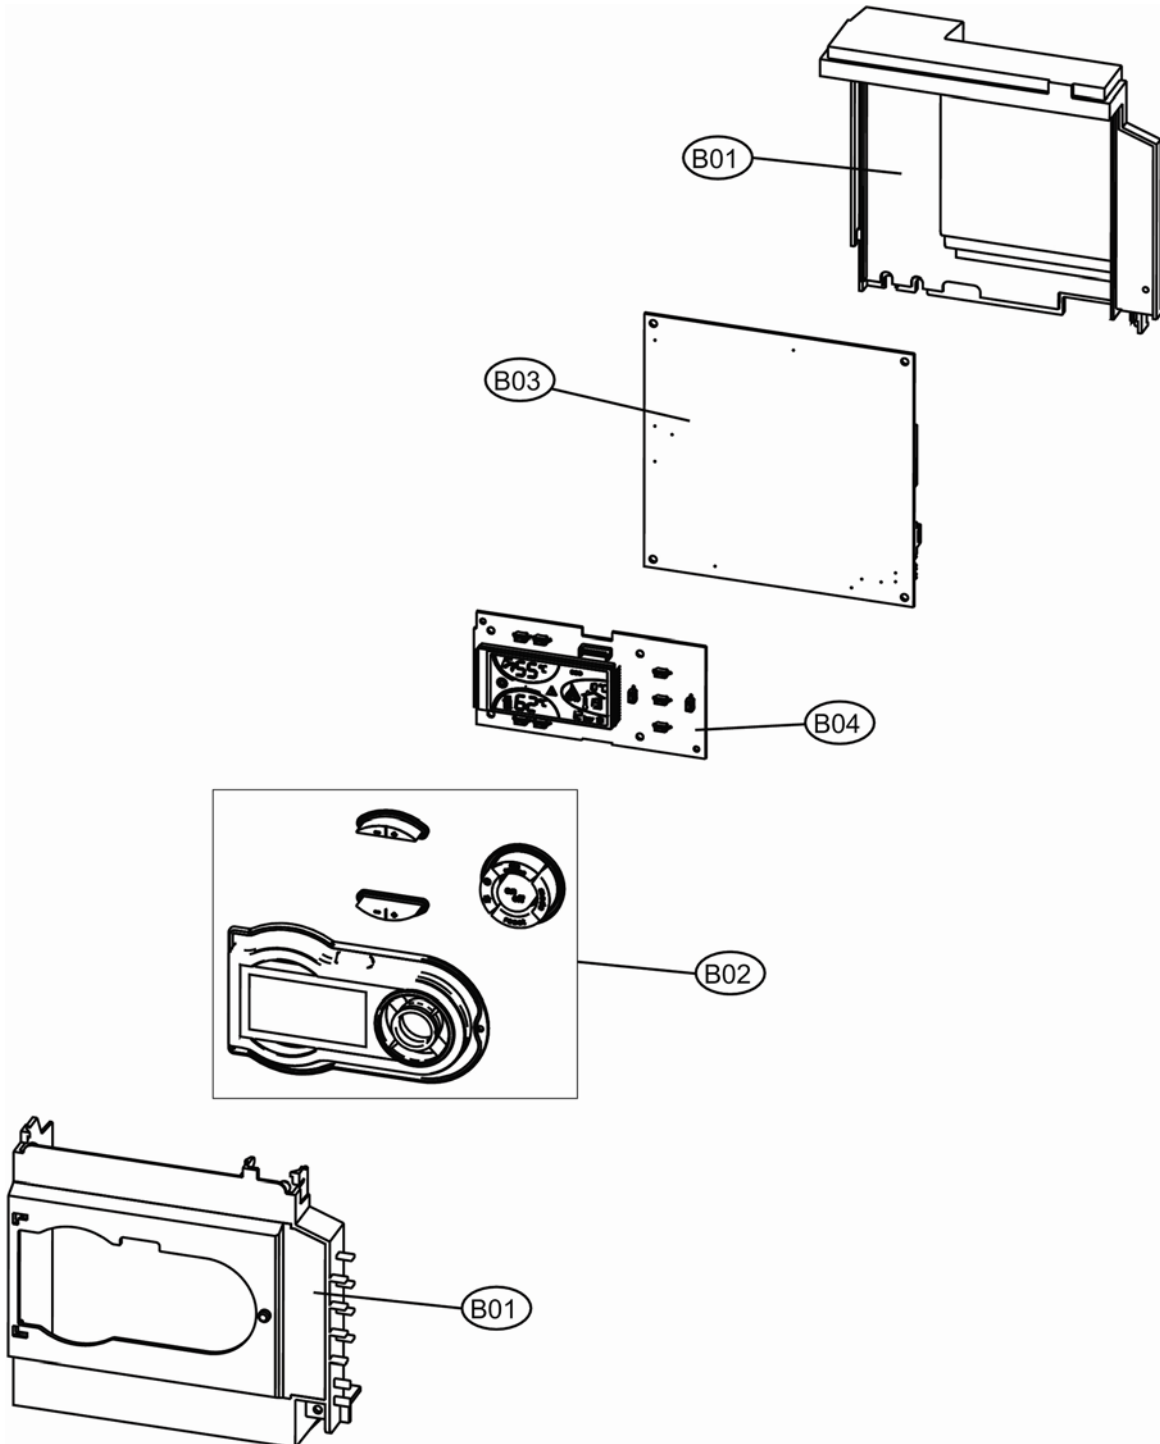

DIVAtop micro F24

DIVAtop micro F24

DIVAtop micro F24

DIVAtop micro F24

DIVAtop micro F24

LISTA PEZZI

POS.	CODICE	DESC.	QT.
A01	39836670	KIT FIANCO DEX. (3110G910)	1.000
A02	39836680	KIT FIANCO SIN. (3110G930)	1.000
A03	39820370	KIT PANNELLO A."FOL"(31116580)	1.000
B01	39836690	KIT SCATOLA ELETTR. (35012290)	1.000
B02	39820390	KIT PORTASCHEDA (35011950)	1.000
B03	39828411	KIT CENTRALINA EL. (36508462)	1.000
B04	39820410	KIT SCHEDA EL.DSP05 (38321600)	1.000
C01	39836640	KIT GUARN.CALD. Fm.AC	1.000
C02	39820420	KIT SCAMB.MONOTERM. (37404080)	1.000
C03	39800960	KIT VASO ESP.8LT. (36800780)	1.000
C04	39819550	KIT SONDA TEMP. (36200730)	1.000
C05	39810230	KIT SONDA TEMP.SAN. (36200640)	1.000
C06	39813010	KIT 5 REG.PORT.10Lt.(36902080)	1.000
C07	39836700	KIT FLUSSOM.ELTEK (36402340)	1.000
C08	39836710	KIT RACC.FLUSSOM. (35014370)	1.000
C09	39813230	KIT 5 FILTRI FLUSS. (39402940)	1.000
C10	39808980	KIT RUB.3/8" Tp.5014(36901470)	1.000
C11	39818450	KIT POMPA AO/FX3FPL (36600100)	1.000
C12	39820441	KIT VALV.3VIE (36902240)	1.000
C13	39818220	KIT V.ARIA (39404380-39404730)	1.000
C14	39818770	KIT TRASDUTT.PRESS.(36402100)	1.000
C15	39818270	KIT VALV.SIC. (36902760)	1.000
C16	39835630	KIT SCAMBIATORE 16P.(37405130)	1.000
C17	39836740	KIT ISOLANTE SCAMB. (35323010)	1.000
C18	39818790	KIT 10 VALV.N/R. (36902190)	1.000
C19	39818210	KIT IDROMETRO (36402070)	1.000
D01	39820470	KIT GUARN.CALD. Sr.ACF4	1.000
D02	39808471	KIT PRESE (35101310-35101323)	1.000
D03	39817550	KIT VENTIL. (36601851)	1.000
D04	39819610	KIT ISOL.CAM.COMB.Sr.ABC4-ABF4	1.000
D05	39819430	KIT ELETTRODO ACC. (36702890)	1.000
D06	39819630	KIT BRUC.11R.m. (37608911)	1.000
D07	39817850	KIT VALV.GAS (36800420)	1.000
D08	39819590	KIT 11 UG.1,35 m. (34009821)	1.000
D09	39819600	KIT 11 UG.0,79 gpl (34013300)	1.000
D10	39817990	KIT CURVA USC.FUMI (33301610)	1.000
D11	39828420	KIT TRASDUTT.PRESS. (36402290)	1.000
D12	39820480	KIT SPIA (35102690-35102350)	1.000