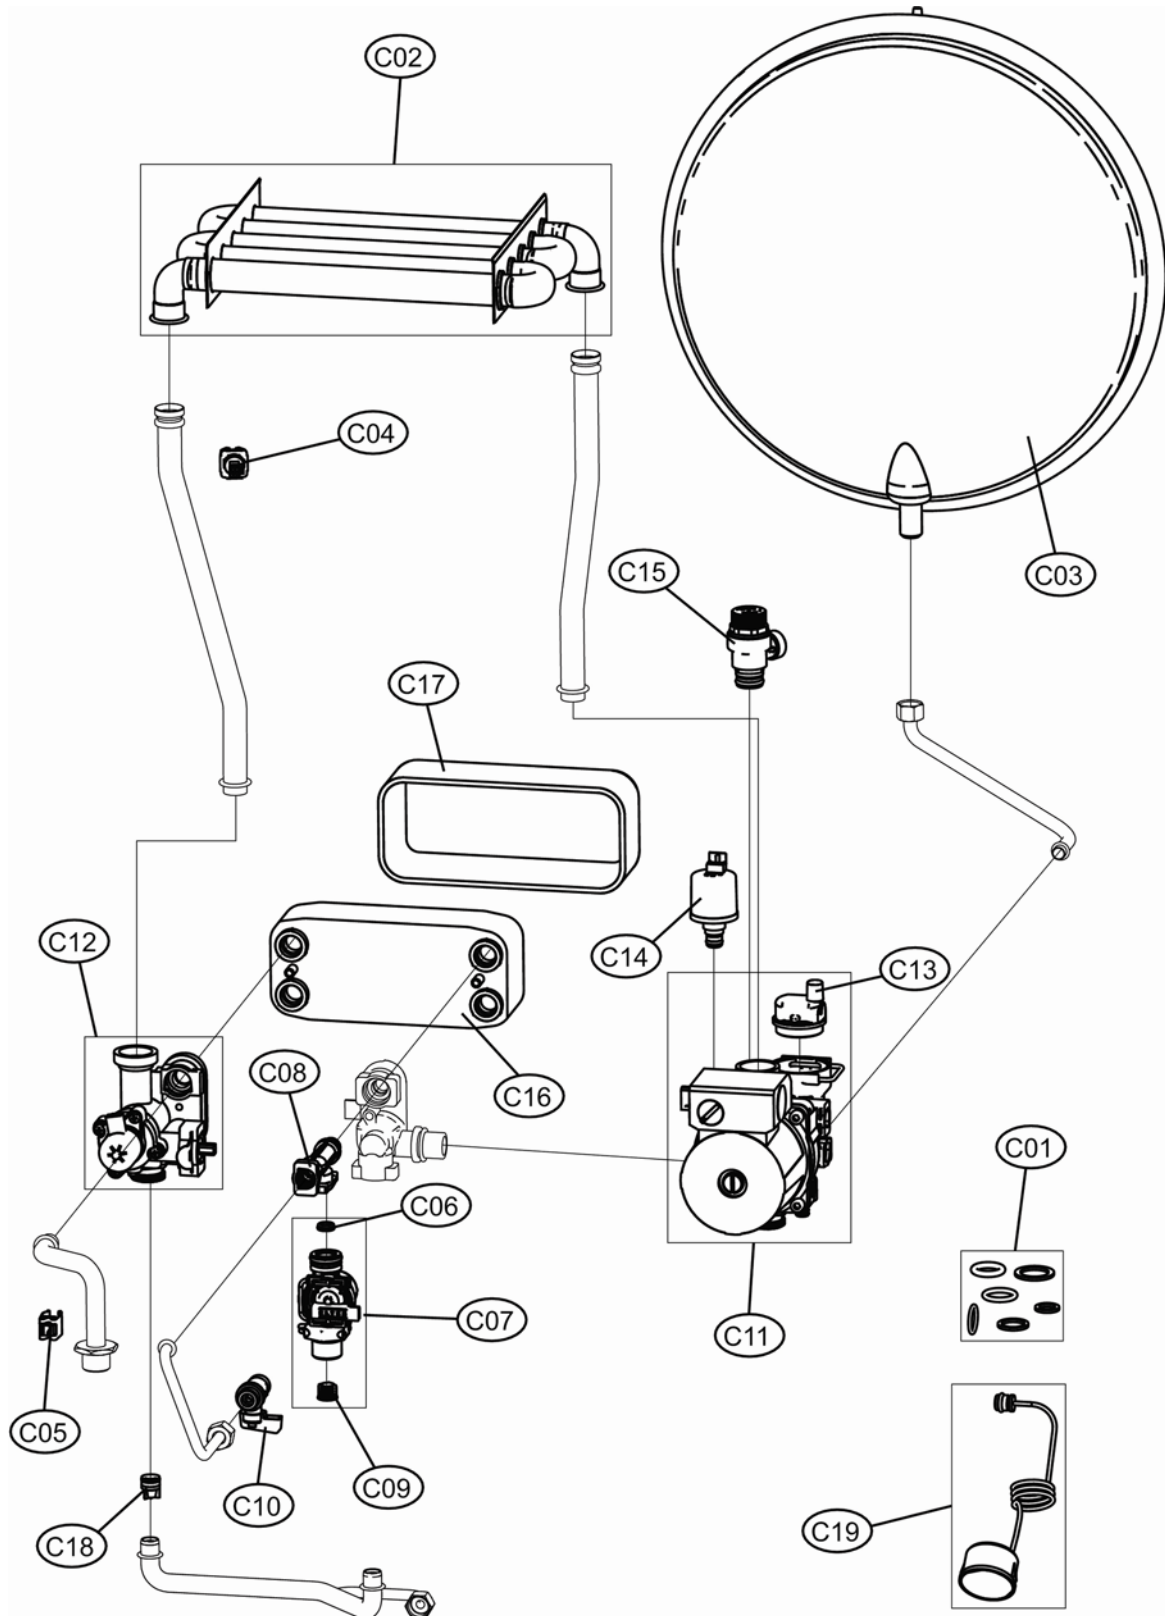

DIVAtop micro F24

DIVAtop micro F24

DIVAtop micro F24

DIVAtop micro F24

DIVAtop micro F24

LISTA PEZZI

POS.	CODICE	DESC.	QT.
A01	39836670	KIT FIANCO DEX. (3110G910)	1.000
A02	39836680	KIT FIANCO SIN. (3110G930)	1.000
A03	39820370	KIT PANNELLO A."FOL"(31116580)	1.000
B01	39836690	KIT SCATOLA ELETTR. (35012290)	1.000
B02	39820390	KIT PORTASCHEDA (35011950)	1.000
B03	39828411	KIT CENTRALINA EL. (36508462)	1.000
B04	39820410	KIT SCHEDA EL.DSP05 (38321600)	1.000
C01	39836640	KIT GUARN.CALD. Fm.AC	1.000
C02	39820420	KIT SCAMB.MONOTERM. (37404080)	1.000
C03	39800960	KIT VASO ESP.8LT. (36800780)	1.000
C04	39819550	KIT SONDA TEMP. (36200730)	1.000
C05	39810230	KIT SONDA TEMP.SAN. (36200640)	1.000
C06	39813010	KIT 5 REG.PORT.10Lt.(36902080)	1.000
C07	39836700	KIT FLUSSOM.ELTEK (36402340)	1.000
C08	39836710	KIT RACC.FLUSSOM. (35014370)	1.000
C09	39813230	KIT 5 FILTRI FLUSS. (39402940)	1.000
C10	39808980	KIT RUB.3/8" Tp.5014(36901470)	1.000
C11	39818450	KIT POMPA AO/FX3FPL (36600100)	1.000
C12	39820441	KIT VALV.3VIE (36902240)	1.000
C13	39818220	KIT V.ARIA (39404380-39404730)	1.000
C14	39818770	KIT TRASDUTT.PRESS.(36402100)	1.000
C15	39818270	KIT VALV.SIC. (36902760)	1.000
C16	39835630	KIT SCAMBIATORE 16P.(37405130)	1.000
C17	39836740	KIT ISOLANTE SCAMB. (35323010)	1.000
C18	39818790	KIT 10 VALV.N/R. (36902190)	1.000
C19	39818210	KIT IDROMETRO (36402070)	1.000
D01	39820470	KIT GUARN.CALD. Sr.ACF4	1.000
D02	39808471	KIT PRESE (35101310-35101323)	1.000
D03	39817550	KIT VENTIL. (36601851)	1.000
D04	39819610	KIT ISOL.CAM.COMB.Sr.ABC4-ABF4	1.000
D05	39819430	KIT ELETTRODO ACC. (36702890)	1.000
D06	39819630	KIT BRUC.11R.m. (37608911)	1.000
D07	39817850	KIT VALV.GAS (36800420)	1.000
D08	39819590	KIT 11 UG.1,35 m. (34009821)	1.000
D09	39819600	KIT 11 UG.0,79 gpl (34013300)	1.000
D10	39817990	KIT CURVA USC.FUMI (33301610)	1.000
D11	39828420	KIT TRASDUTT.PRESS. (36402290)	1.000
D12	39820480	KIT SPIA (35102690-35102350)	1.000