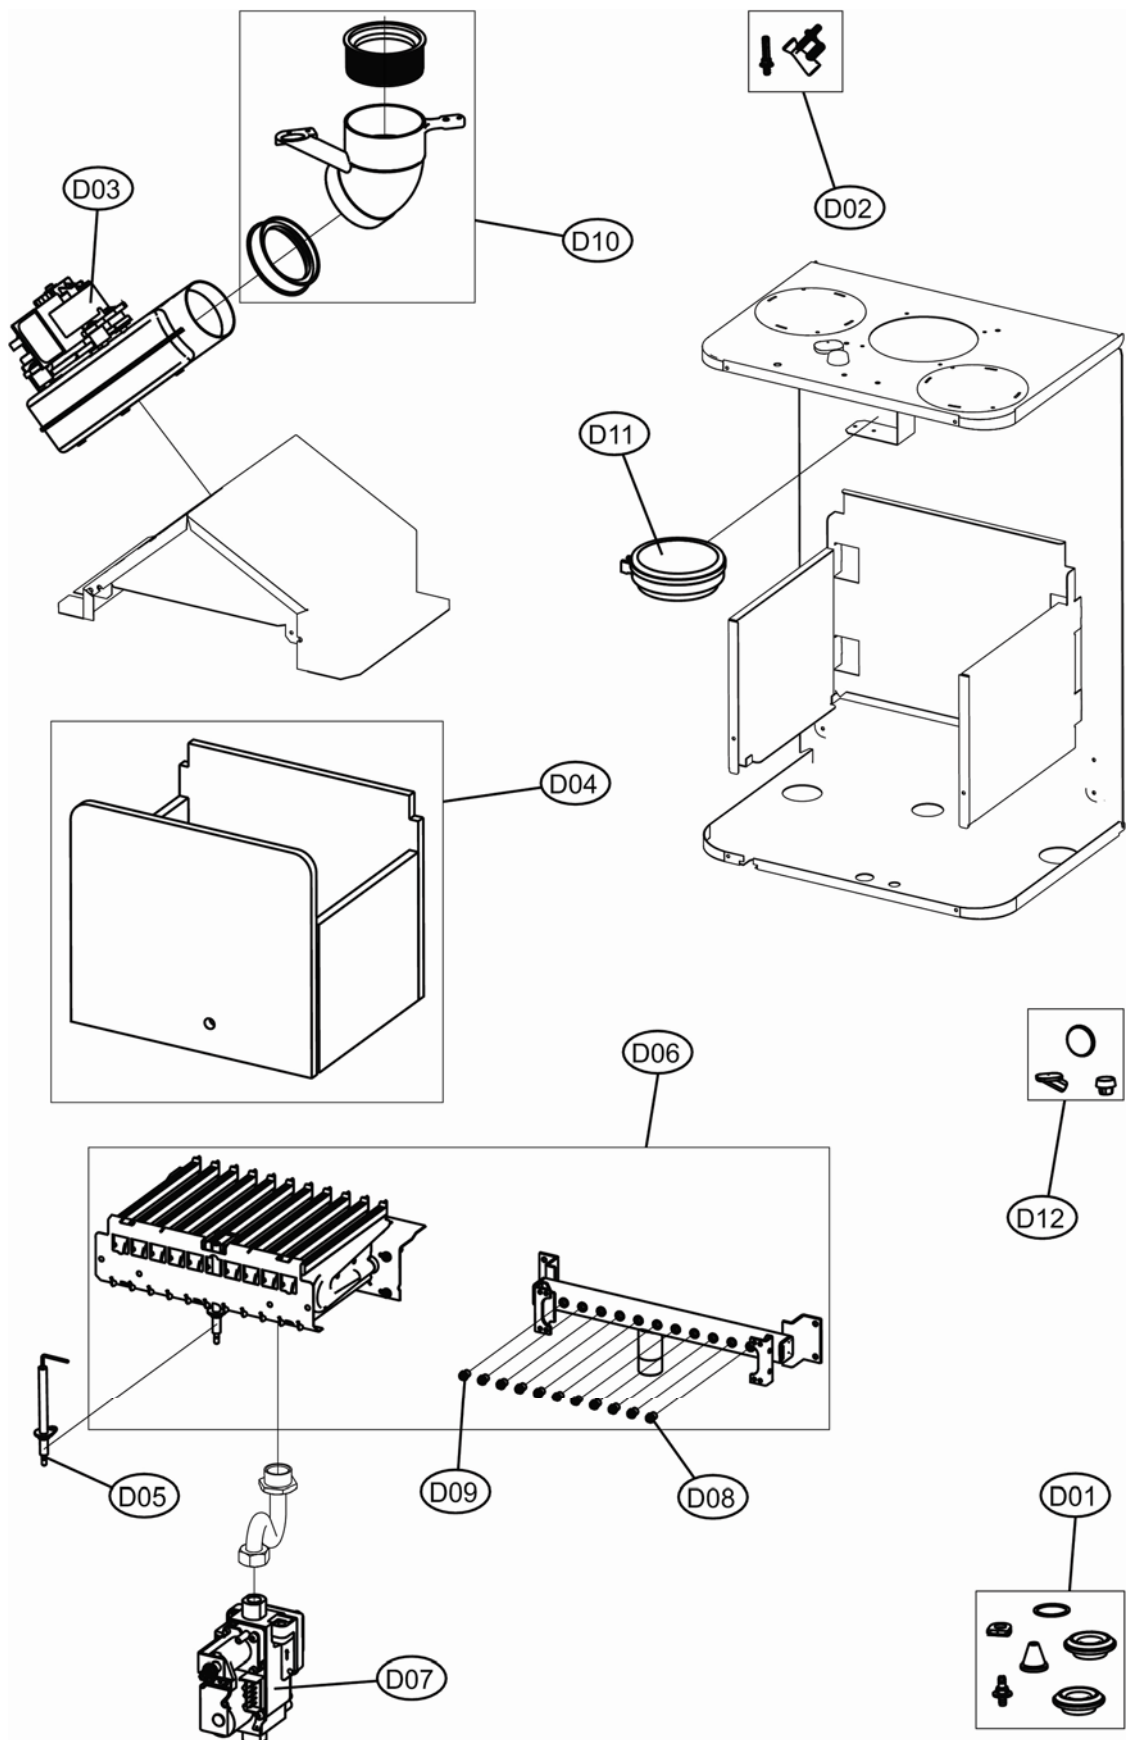

DIVAtop micro F24

DIVAtop micro F24

DIVAtop micro F24

DIVAtop micro F24

DIVAtop micro F24

LISTA PEZZI

POS.	CODICE	DESC.	QT.
A01	39836670	KIT FIANCO DEX. (3110G910)	1.000
A02	39836680	KIT FIANCO SIN. (3110G930)	1.000
A03	39820370	KIT PANNELLO A."FOL"(31116580)	1.000
B01	39836690	KIT SCATOLA ELETTR. (35012290)	1.000
B02	39820390	KIT PORTASCHEDA (35011950)	1.000
B03	39828411	KIT CENTRALINA EL. (36508462)	1.000
B04	39820410	KIT SCHEDA EL.DSP05 (38321600)	1.000
C01	39836640	KIT GUARN.CALD. Fm.AC	1.000
C02	39820420	KIT SCAMB.MONOTERM. (37404080)	1.000
C03	39800960	KIT VASO ESP.8LT. (36800780)	1.000
C04	39819550	KIT SONDA TEMP. (36200730)	1.000
C05	39810230	KIT SONDA TEMP.SAN. (36200640)	1.000
C06	39813010	KIT 5 REG.PORT.10Lt.(36902080)	1.000
C07	39836700	KIT FLUSSOM.ELTEK (36402340)	1.000
C08	39836710	KIT RACC.FLUSSOM. (35014370)	1.000
C09	39813230	KIT 5 FILTRI FLUSS. (39402940)	1.000
C10	39808980	KIT RUB.3/8" Tp.5014(36901470)	1.000
C11	39818450	KIT POMPA AO/FX3FPL (36600100)	1.000
C12	39820441	KIT VALV.3VIE (36902240)	1.000
C13	39818220	KIT V.ARIA (39404380-39404730)	1.000
C14	39818770	KIT TRASDUTT.PRESS.(36402100)	1.000
C15	39818270	KIT VALV.SIC. (36902760)	1.000
C16	39835630	KIT SCAMBIATORE 16P.(37405130)	1.000
C17	39836740	KIT ISOLANTE SCAMB. (35323010)	1.000
C18	39818790	KIT 10 VALV.N/R. (36902190)	1.000
C19	39818210	KIT IDROMETRO (36402070)	1.000
D01	39820470	KIT GUARN.CALD. Sr.ACF4	1.000
D02	39808471	KIT PRESE (35101310-35101323)	1.000
D03	39817550	KIT VENTIL. (36601851)	1.000
D04	39819610	KIT ISOL.CAM.COMB.Sr.ABC4-ABF4	1.000
D05	39819430	KIT ELETTRODO ACC. (36702890)	1.000
D06	39819630	KIT BRUC.11R.m. (37608911)	1.000
D07	39817850	KIT VALV.GAS (36800420)	1.000
D08	39819590	KIT 11 UG.1,35 m. (34009821)	1.000
D09	39819600	KIT 11 UG.0,79 gpl (34013300)	1.000
D10	39817990	KIT CURVA USC.FUMI (33301610)	1.000
D11	39828420	KIT TRASDUTT.PRESS. (36402290)	1.000
D12	39820480	KIT SPIA (35102690-35102350)	1.000