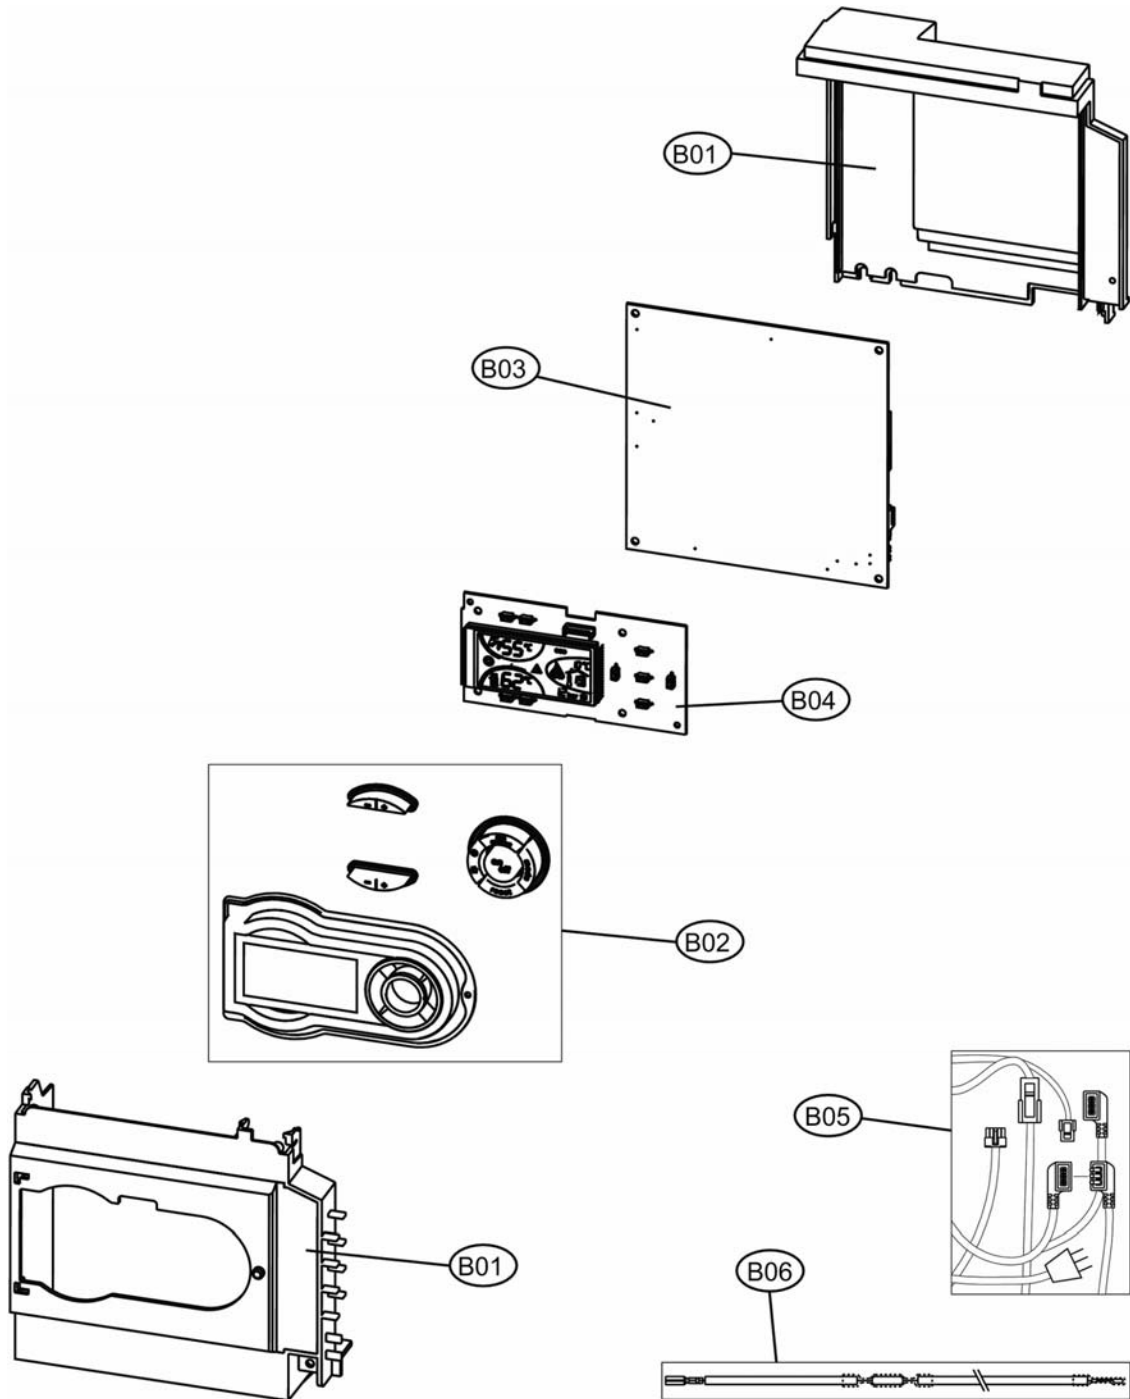

DIVAtop micro F32