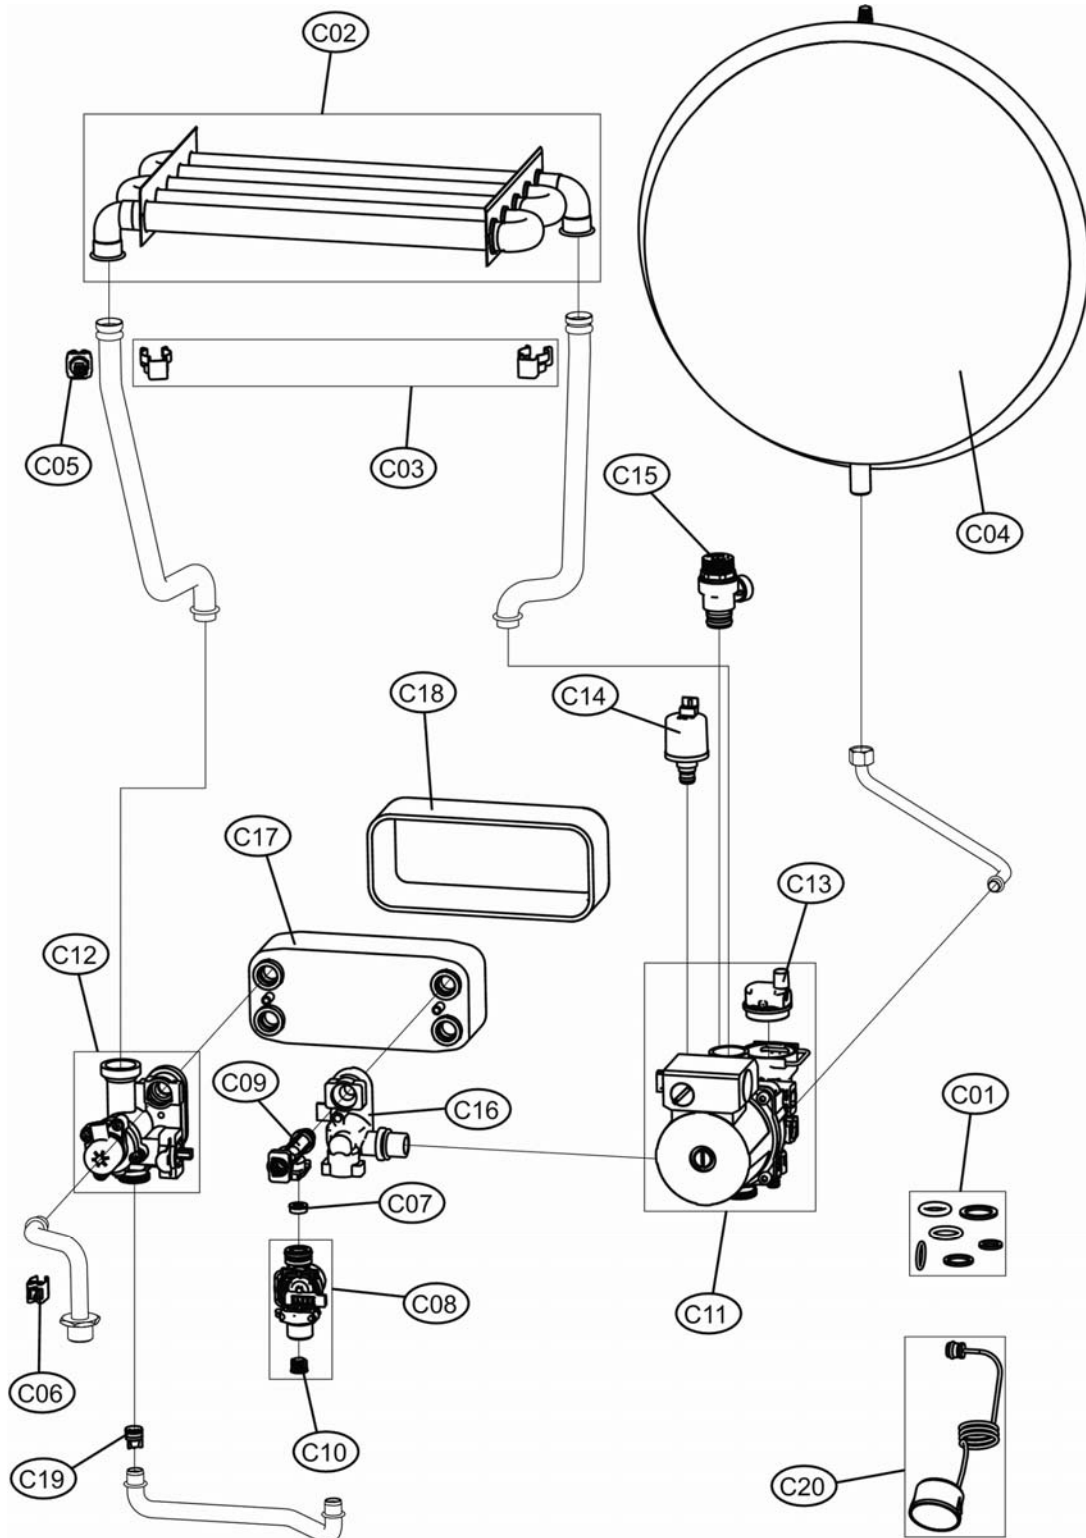

DIVAtop micro F32