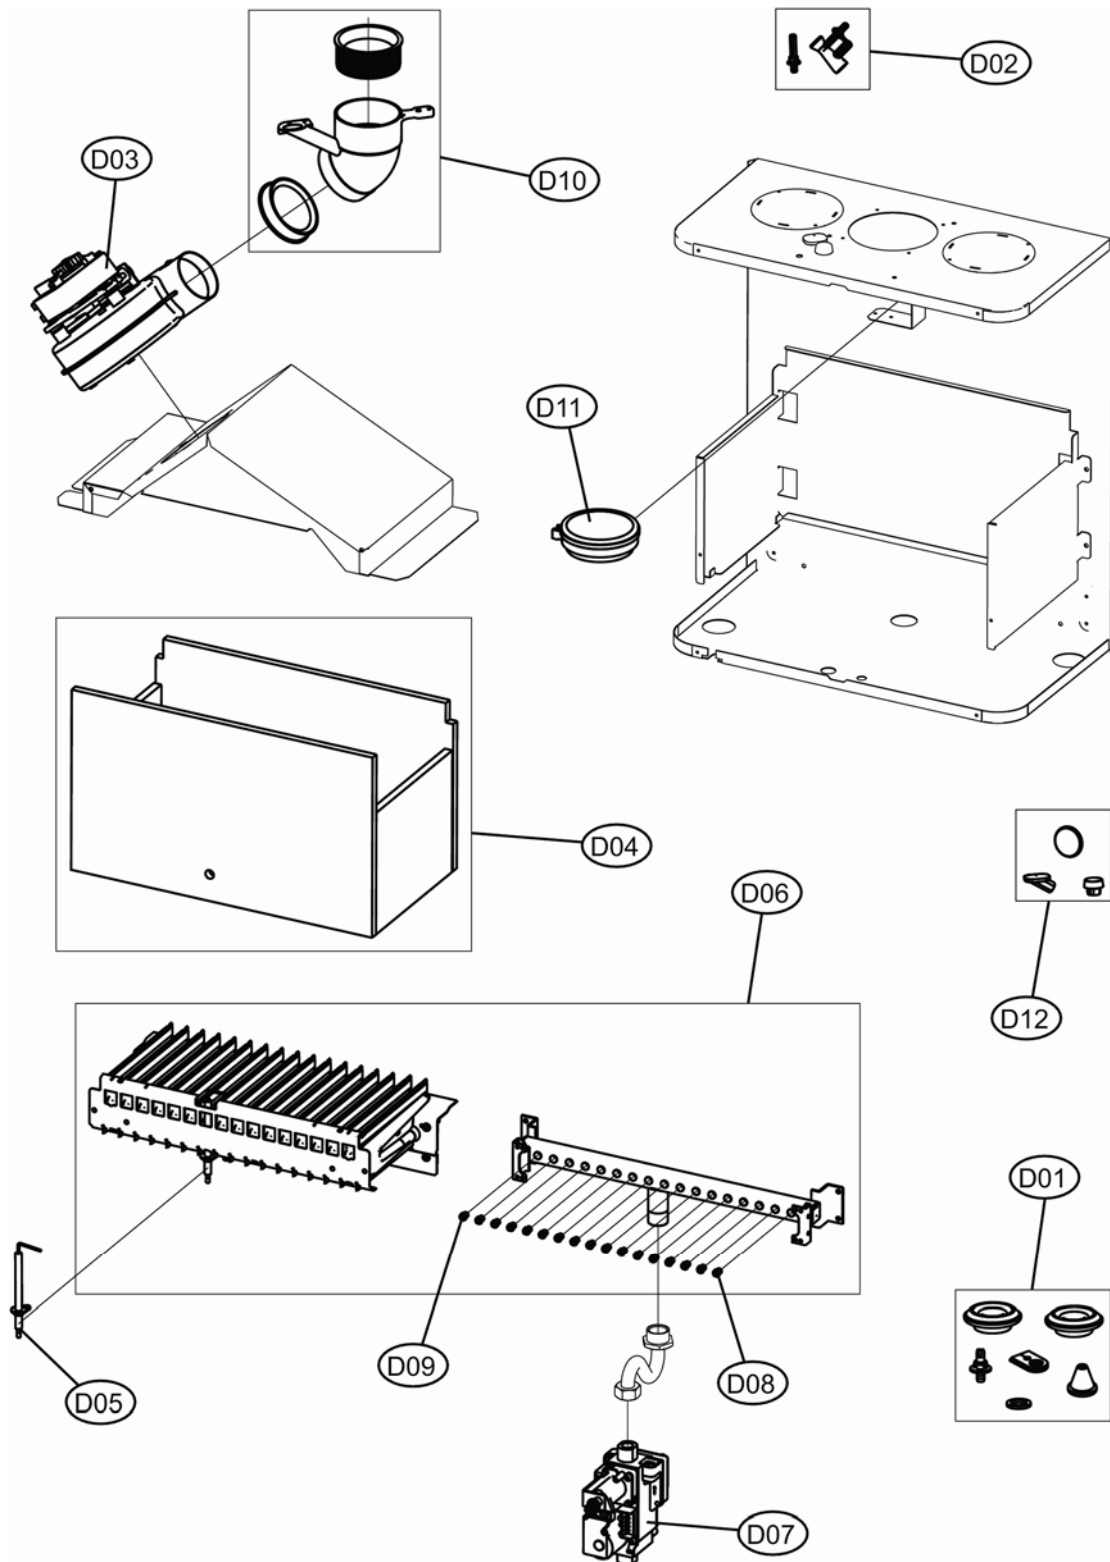

DIVAtop micro F37

DIVAtop micro F37

DIVAtop micro F37

DIVAtop micro F37

DIVA top micro F37

LISTA PEZZI

POS.	CODICE	DESC.	QT.
A01	39836670	KIT FIANCO DEX. (3110G910)	1.000
A02	39836680	KIT FIANCO SIN. (3110G930)	1.000
A03	39820370	KIT PANNELLO A."FOL"(31116580)	1.000
B01	39836690	KIT SCATOLA ELETTR. (35012290)	1.000
B02	39820390	KIT PORTASCHEDA (35011950)	1.000
B03	39828411	KIT CENTRALINA EL. (36508462)	1.000
B04	39820410	KIT SCHEDA EL.DSP05 (38321600)	1.000
C01	39836640	KIT GUARN.CALD. Fm.AC	1.000
C02	39822740	KIT SCAMB.MONOTERM. (37404100)	1.000
C03	39836720	KIT VASO ESP.10LT. (36803120)	1.000
C04	39819550	KIT SONDA TEMP. (36200730)	1.000
C05	39810230	KIT SONDA TEMP.SAN. (36200640)	1.000
C06	39813220	KIT 5 REG.PORT.15Lt.(36902100)	1.000
C07	39836700	KIT FLUSSOM.ELTEK (36402341)	1.000
C08	39836710	KIT RACC.FLUSSOM. (35014370)	1.000
C09	39813230	KIT 5 FILTRI FLUSS. (39402940)	1.000
C10	39808980	KIT RUB.3/8" Tp.5014(36901470)	1.000
C11	39820900	KIT POMPA 15-60 FPL (36600150)	1.000
C12	39820441	KIT VALV.3VIE (36902240)	1.000
C13	39818220	KIT V.ARIA (39404380-39404730)	1.000
C14	39818770	KIT TRASDUTT.PRESS.(36402100)	1.000
C15	39818270	KIT VALV.SIC. (36902760)	1.000
C16	39836730	KIT SCAMBIATORE 20P.(37405300)	1.000
C17	39836740	KIT ISOLANTE SCAMB. (35323010)	1.000
C18	39818790	KIT 10 VALV.N/R. (36902190)	1.000
C19	39818210	KIT IDROMETRO (36402070)	1.000
D01	39822600	KIT GUARN.CALD. Sr.ACF7-D9F6	1.000
D02	39808471	KIT PRESE (35101310-35101323)	1.000
D03	39818021	KIT VENTIL. (36601872)	1.000
D04	39838110	KIT ISOL.CAM.COMB.Sr.ACF8	1.000
D05	39819430	KIT ELETTRODO ACC. (36702890)	1.000
D06	39831350	KIT BRUC.17R.m. (37609160)	1.000
D07	39817850	KIT VALV.GAS (36800420)	1.000
D08	39822770	KIT 17 UG.1,35 m. (34009821)	1.000
D09	39822780	KIT 17 UG.0,79 gpl (34013300)	1.000
D10	39817990	KIT CURVA USC.FUMI (33301610)	1.000
D11	39828420	KIT TRASDUTT.PRESS. (36402290)	1.000
D12	39820480	KIT SPIA (35102690-35102350)	1.000