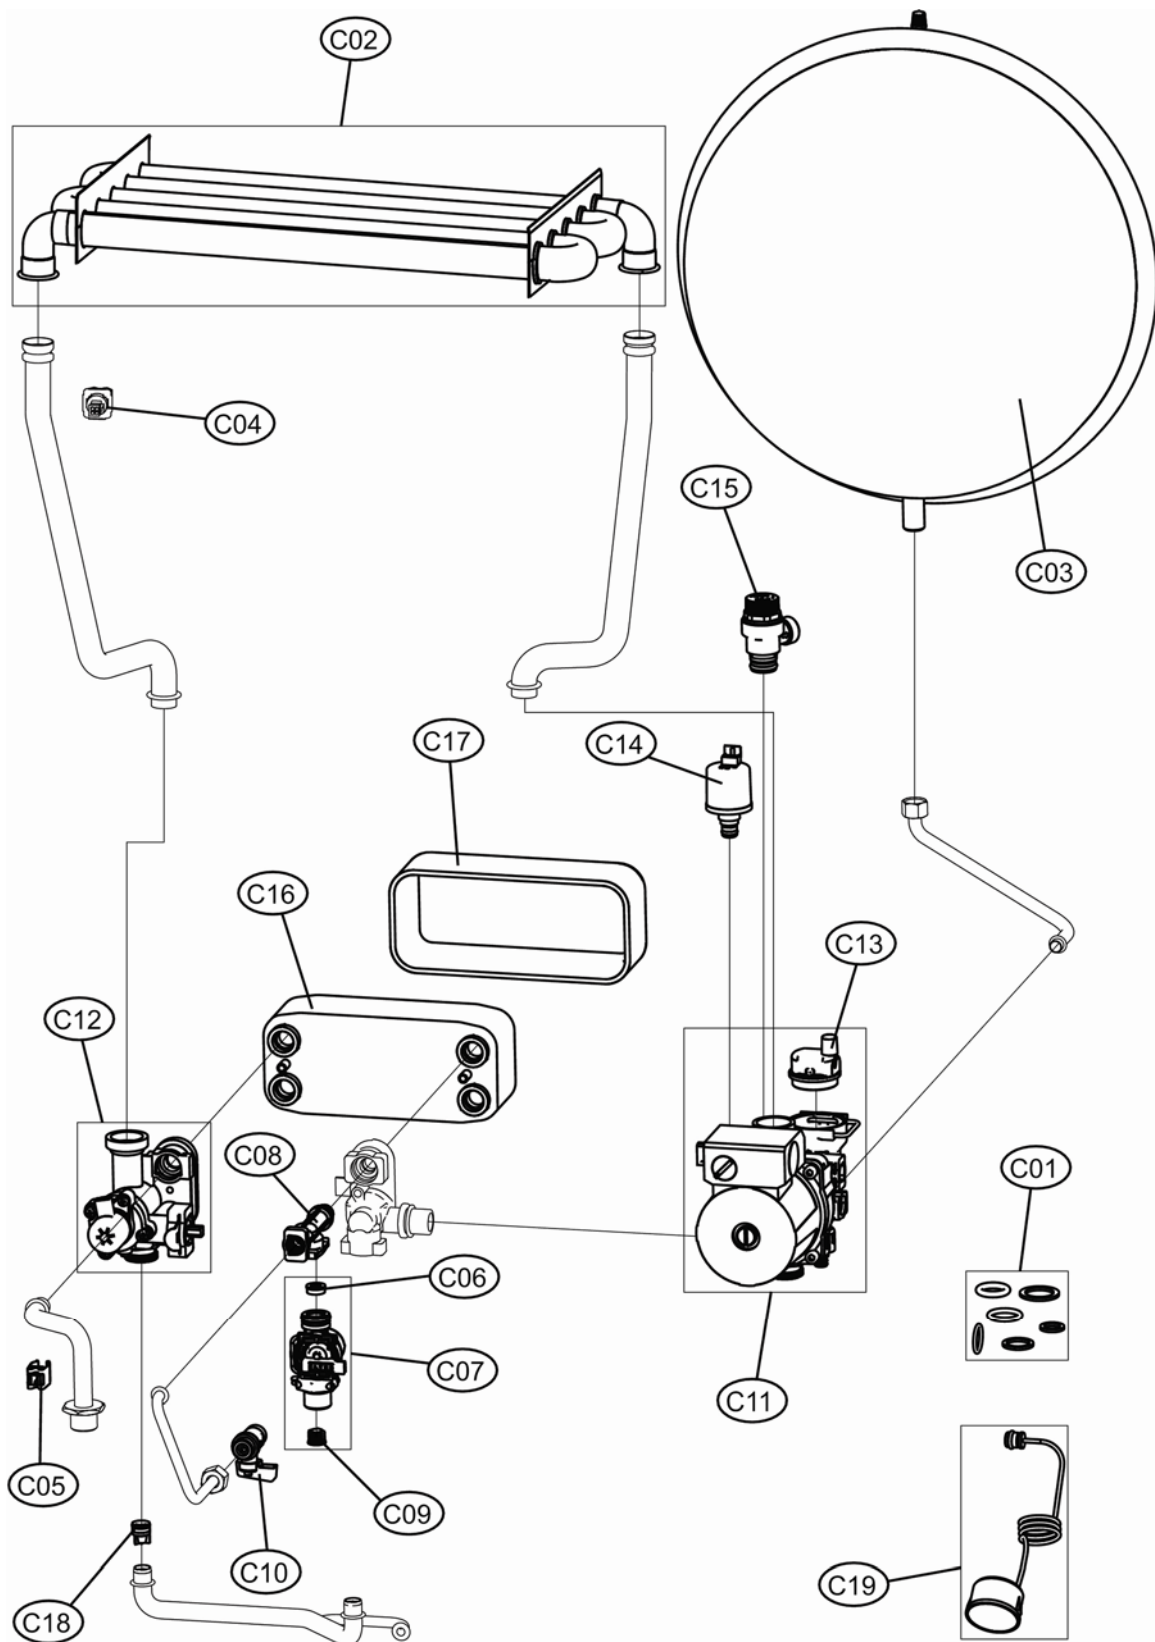

DIVAtop micro F37

DIVAtop micro F37

DIVAtop micro F37

DIVAtop micro F37

DIVA top micro F37

LISTA PEZZI

POS.	CODICE	DESC.	QT.
A01	39836670	KIT FIANCO DEX. (3110G910)	1.000
A02	39836680	KIT FIANCO SIN. (3110G930)	1.000
A03	39820370	KIT PANNELLO A."FOL"(31116580)	1.000
B01	39836690	KIT SCATOLA ELETTR. (35012290)	1.000
B02	39820390	KIT PORTASCHEDA (35011950)	1.000
B03	39828411	KIT CENTRALINA EL. (36508462)	1.000
B04	39820410	KIT SCHEDA EL.DSP05 (38321600)	1.000
C01	39836640	KIT GUARN.CALD. Fm.AC	1.000
C02	39822740	KIT SCAMB.MONOTERM. (37404100)	1.000
C03	39836720	KIT VASO ESP.10LT. (36803120)	1.000
C04	39819550	KIT SONDA TEMP. (36200730)	1.000
C05	39810230	KIT SONDA TEMP.SAN. (36200640)	1.000
C06	39813220	KIT 5 REG.PORT.15Lt.(36902100)	1.000
C07	39836700	KIT FLUSSOM.ELTEK (36402341)	1.000
C08	39836710	KIT RACC.FLUSSOM. (35014370)	1.000
C09	39813230	KIT 5 FILTRI FLUSS. (39402940)	1.000
C10	39808980	KIT RUB.3/8" Tp.5014(36901470)	1.000
C11	39820900	KIT POMPA 15-60 FPL (36600150)	1.000
C12	39820441	KIT VALV.3VIE (36902240)	1.000
C13	39818220	KIT V.ARIA (39404380-39404730)	1.000
C14	39818770	KIT TRASDUTT.PRESS.(36402100)	1.000
C15	39818270	KIT VALV.SIC. (36902760)	1.000
C16	39836730	KIT SCAMBIATORE 20P.(37405300)	1.000
C17	39836740	KIT ISOLANTE SCAMB. (35323010)	1.000
C18	39818790	KIT 10 VALV.N/R. (36902190)	1.000
C19	39818210	KIT IDROMETRO (36402070)	1.000
D01	39822600	KIT GUARN.CALD. Sr.ACF7-D9F6	1.000
D02	39808471	KIT PRESE (35101310-35101323)	1.000
D03	39818021	KIT VENTIL. (36601872)	1.000
D04	39838110	KIT ISOL.CAM.COMB.Sr.ACF8	1.000
D05	39819430	KIT ELETTRODO ACC. (36702890)	1.000
D06	39831350	KIT BRUC.17R.m. (37609160)	1.000
D07	39817850	KIT VALV.GAS (36800420)	1.000
D08	39822770	KIT 17 UG.1,35 m. (34009821)	1.000
D09	39822780	KIT 17 UG.0,79 gpl (34013300)	1.000
D10	39817990	KIT CURVA USC.FUMI (33301610)	1.000
D11	39828420	KIT TRASDUTT.PRESS. (36402290)	1.000
D12	39820480	KIT SPIA (35102690-35102350)	1.000