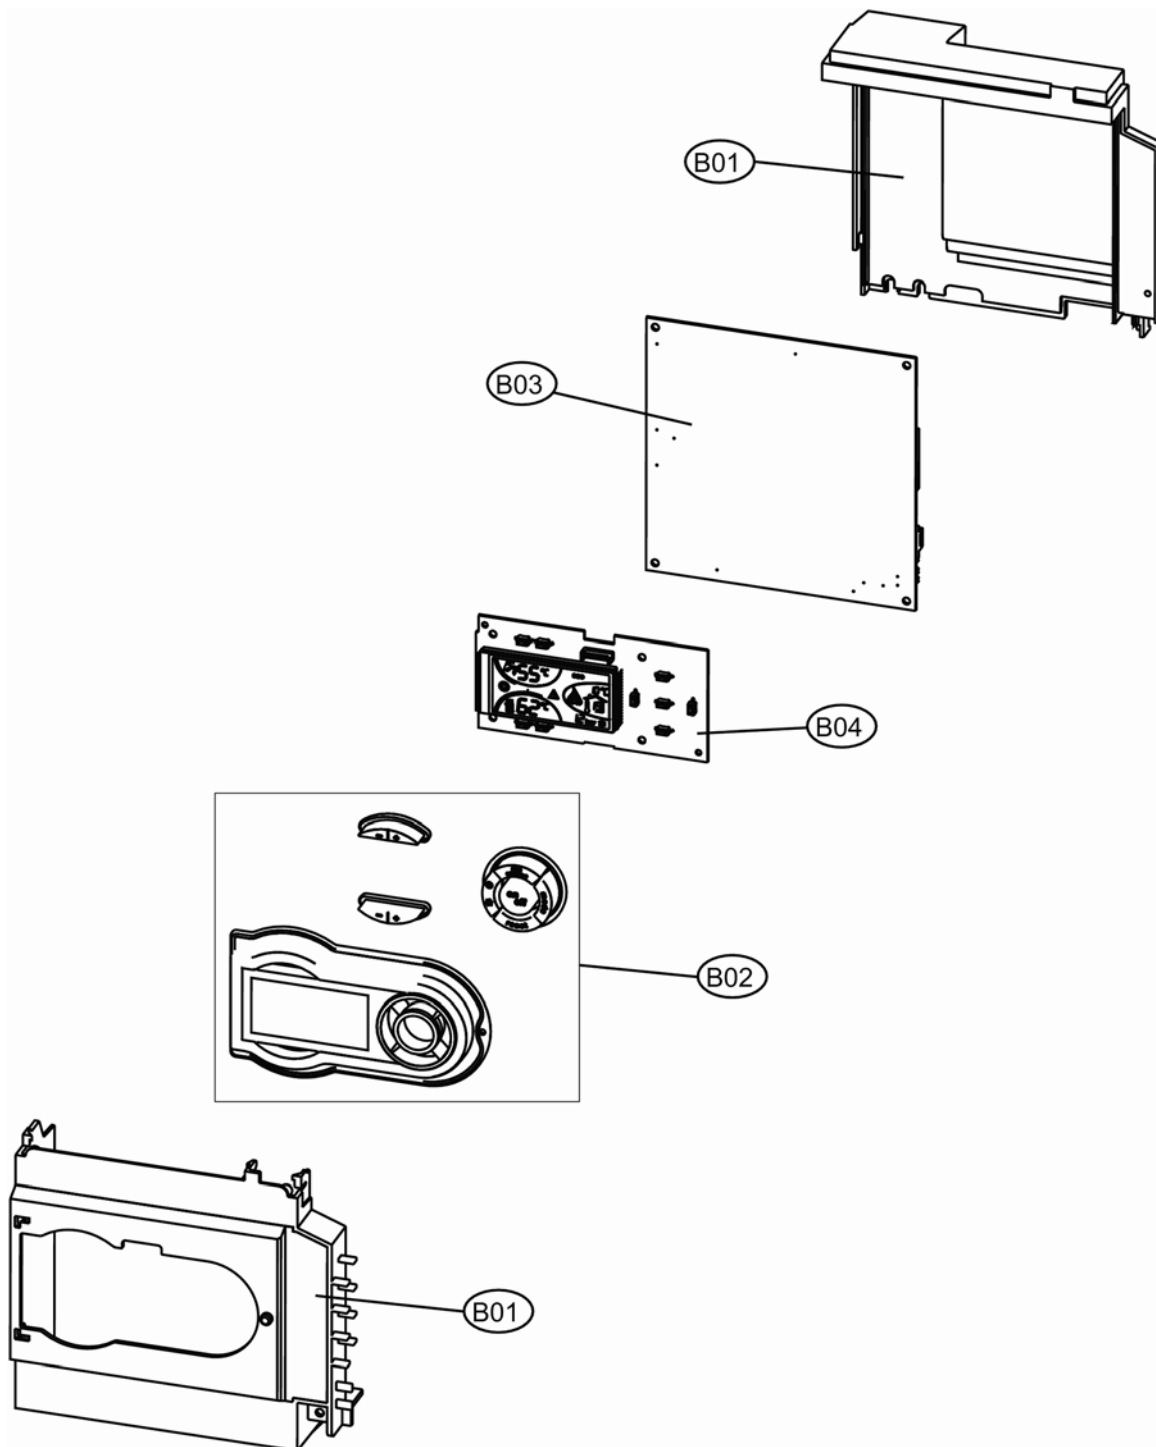

DIVAtop micro F37

DIVAtop micro F37

DIVAtop micro F37

DIVAtop micro F37

DIVA top micro F37

LISTA PEZZI

POS.	CODICE	DESC.	QT.
A01	39836670	KIT FIANCO DEX. (3110G910)	1.000
A02	39836680	KIT FIANCO SIN. (3110G930)	1.000
A03	39820370	KIT PANNELLO A."FOL"(31116580)	1.000
B01	39836690	KIT SCATOLA ELETTR. (35012290)	1.000
B02	39820390	KIT PORTASCHEDA (35011950)	1.000
B03	39828411	KIT CENTRALINA EL. (36508462)	1.000
B04	39820410	KIT SCHEDA EL.DSP05 (38321600)	1.000
C01	39836640	KIT GUARN.CALD. Fm.AC	1.000
C02	39822740	KIT SCAMB.MONOTERM. (37404100)	1.000
C03	39836720	KIT VASO ESP.10LT. (36803120)	1.000
C04	39819550	KIT SONDA TEMP. (36200730)	1.000
C05	39810230	KIT SONDA TEMP.SAN. (36200640)	1.000
C06	39813220	KIT 5 REG.PORT.15Lt.(36902100)	1.000
C07	39836700	KIT FLUSSOM.ELTEK (36402341)	1.000
C08	39836710	KIT RACC.FLUSSOM. (35014370)	1.000
C09	39813230	KIT 5 FILTRI FLUSS. (39402940)	1.000
C10	39808980	KIT RUB.3/8" Tp.5014(36901470)	1.000
C11	39820900	KIT POMPA 15-60 FPL (36600150)	1.000
C12	39820441	KIT VALV.3VIE (36902240)	1.000
C13	39818220	KIT V.ARIA (39404380-39404730)	1.000
C14	39818770	KIT TRASDUTT.PRESS.(36402100)	1.000
C15	39818270	KIT VALV.SIC. (36902760)	1.000
C16	39836730	KIT SCAMBIATORE 20P.(37405300)	1.000
C17	39836740	KIT ISOLANTE SCAMB. (35323010)	1.000
C18	39818790	KIT 10 VALV.N/R. (36902190)	1.000
C19	39818210	KIT IDROMETRO (36402070)	1.000
D01	39822600	KIT GUARN.CALD. Sr.ACF7-D9F6	1.000
D02	39808471	KIT PRESE (35101310-35101323)	1.000
D03	39818021	KIT VENTIL. (36601872)	1.000
D04	39838110	KIT ISOL.CAM.COMB.Sr.ACF8	1.000
D05	39819430	KIT ELETTRODO ACC. (36702890)	1.000
D06	39831350	KIT BRUC.17R.m. (37609160)	1.000
D07	39817850	KIT VALV.GAS (36800420)	1.000
D08	39822770	KIT 17 UG.1,35 m. (34009821)	1.000
D09	39822780	KIT 17 UG.0,79 gpl (34013300)	1.000
D10	39817990	KIT CURVA USC.FUMI (33301610)	1.000
D11	39828420	KIT TRASDUTT.PRESS. (36402290)	1.000
D12	39820480	KIT SPIA (35102690-35102350)	1.000