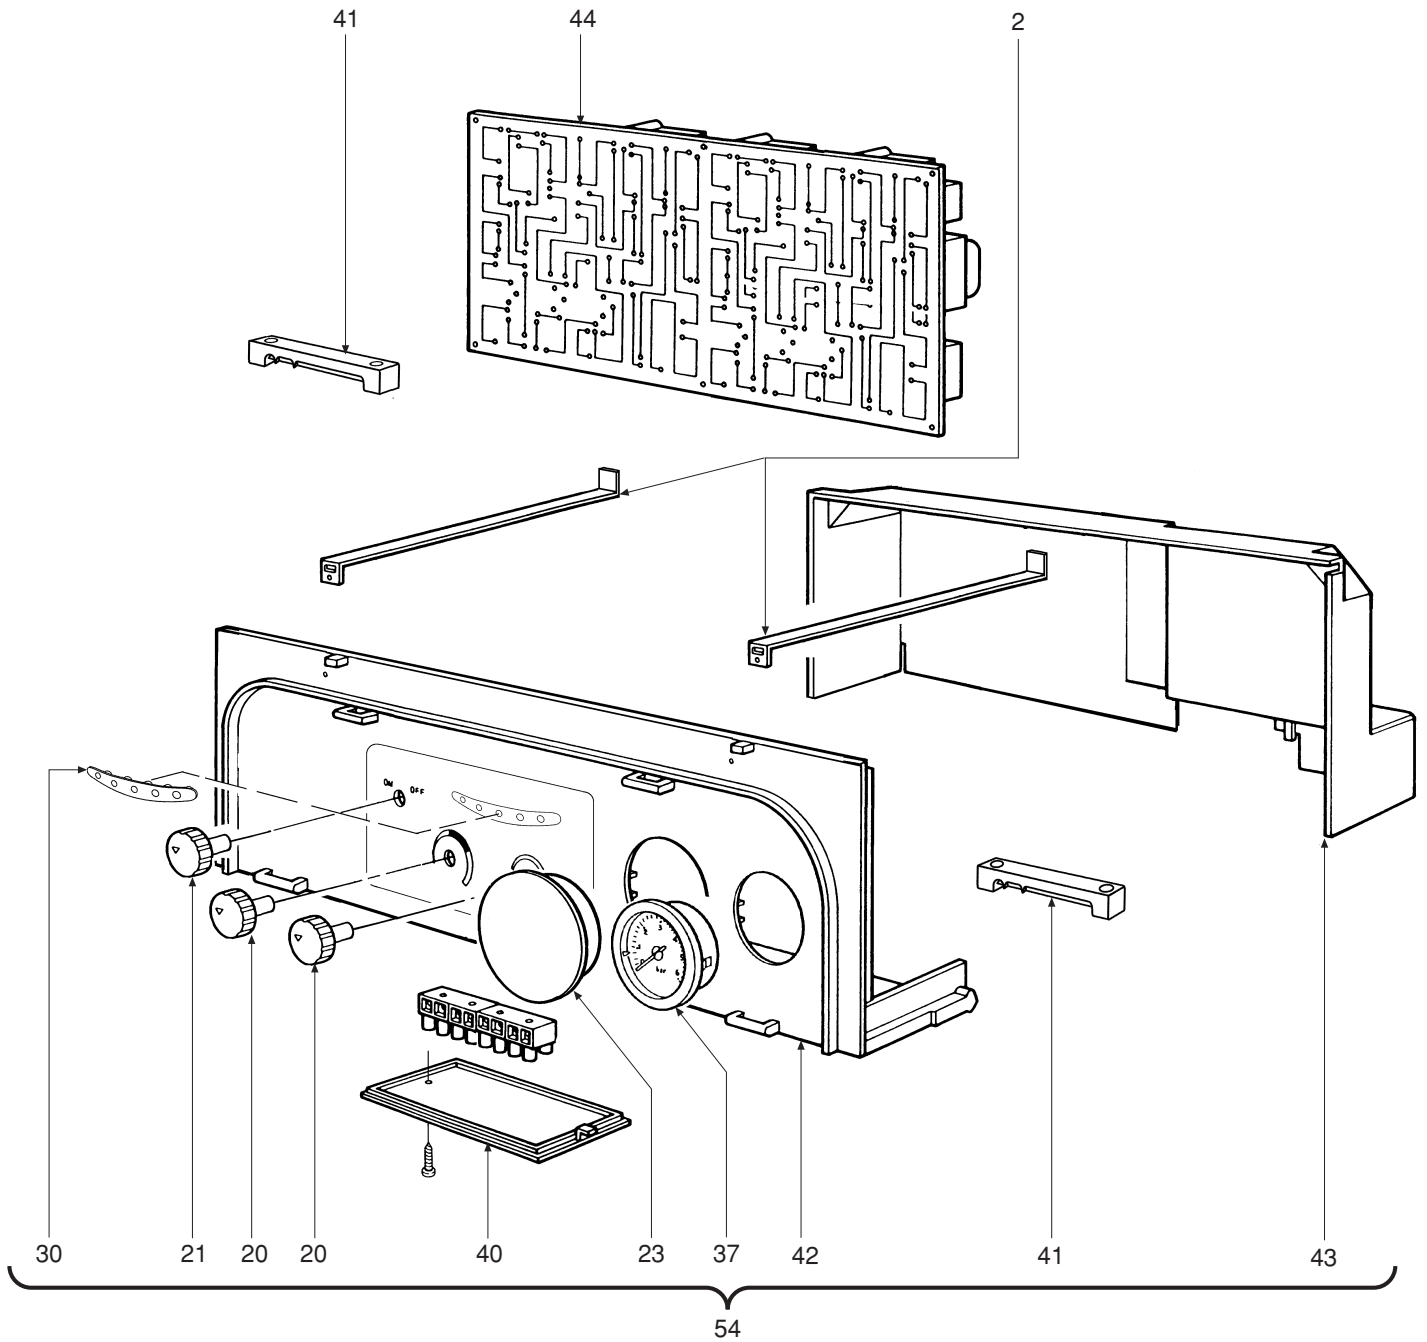

POS.	CODICE	DESCRIZIONE	Met.	G.P.L.
1	31142050	Mantello VRT "bianco"	1	1
2	31212340	Staffa supporto scatola elettrica	2	2
3	31213110	Staffa fissaggio vaso di espansione	1	1
4	31213360	Staffa fissaggio antirefouleur	1	1
5	31214300	Fondo telaio caldaia	1	1
6	32002430	Camera di combustione	1	1
7	32002440	Pannello chiusura camera combustione	1	1
8	32202760	Rampa Polidoro	16	16
9	32914120	Semiguscio anteriore cassetto	1	1
10	32914130	Semiguscio posteriore cassetto	1	1
11	34009351	Ugello foro Ø 1,25 Metano	16	
11	34009711	Ugello foro Ø 0,75 G.P.L.		16
12	34012090	Ghiera 1/2"	2	2
13	34012100	Ghiera 3/4"	1	1
14	34012550	Raccordo pompa	1	1
15	34300380	Spina per tubo Øe 18	1	1
16	34300392	Molla fissaggio termostato a contatto	1	1
17	34300450	Molletta per connessione Ø 10	1	1
18	34300460	Molletta per connessione Ø 18	2	2
19	34300510	Molla fissaggio termostato sicurezza	1	1
20	35007210	Manopola per potenziometro	2	2
21	35007220	Manopola selettore	1	1
22	35007290	Cruscotto	1	1
23	35007420	Tappo per orologio programmatore	1	1
24	35007480	Filtro acqua per attacco 1/2"	1	1
25	35101120	Guarnizione OR Øi 17x4,5	3	3
26	35101560	Guarnizione 32x32x2	1	1
27	35101850	Guarnizione OR Øi 9x4	1	1
28	35315250	Vetrino spia	1	1
29	35320590	Isolante fiancate camera combustione	2	2
30	35321300	Vetrino	1	1
31	35321320	Isolante posteriore camera combustione	1	1
32	35321330	Isolante pannello camera combustione	1	1
33	36200500	Sonda di temperatura ad immersione	2	2
34	36400090	Termostato contatti argento 88° senza flangia	1	1
35	36400100	Termostato contatti oro 100° senza flangia	1	1
36	36400180	Flussometro	1	1
37	36400190	Idrometro	1	1
38	36401930	Pressostato acqua 1/4"	1	1
39	36505720	Rivetto di massa a 4 linguette	1	1
40	36506340	Coperchietto per scatola	1	1
41	36506510	Bloccacavo	3	3
42	36506640	Scatola elettrica	1	1
43	36506650	Coperchio per scatola	1	1
44	36507000	Scheda elettronica	1	1
45	36601520	Pompa UPS 15-50 H12 AO/FP	1	1
46	36702470	Elettrodo di rivelazione	1	1
47	36702581	Elettrodo d'accensione	1	1