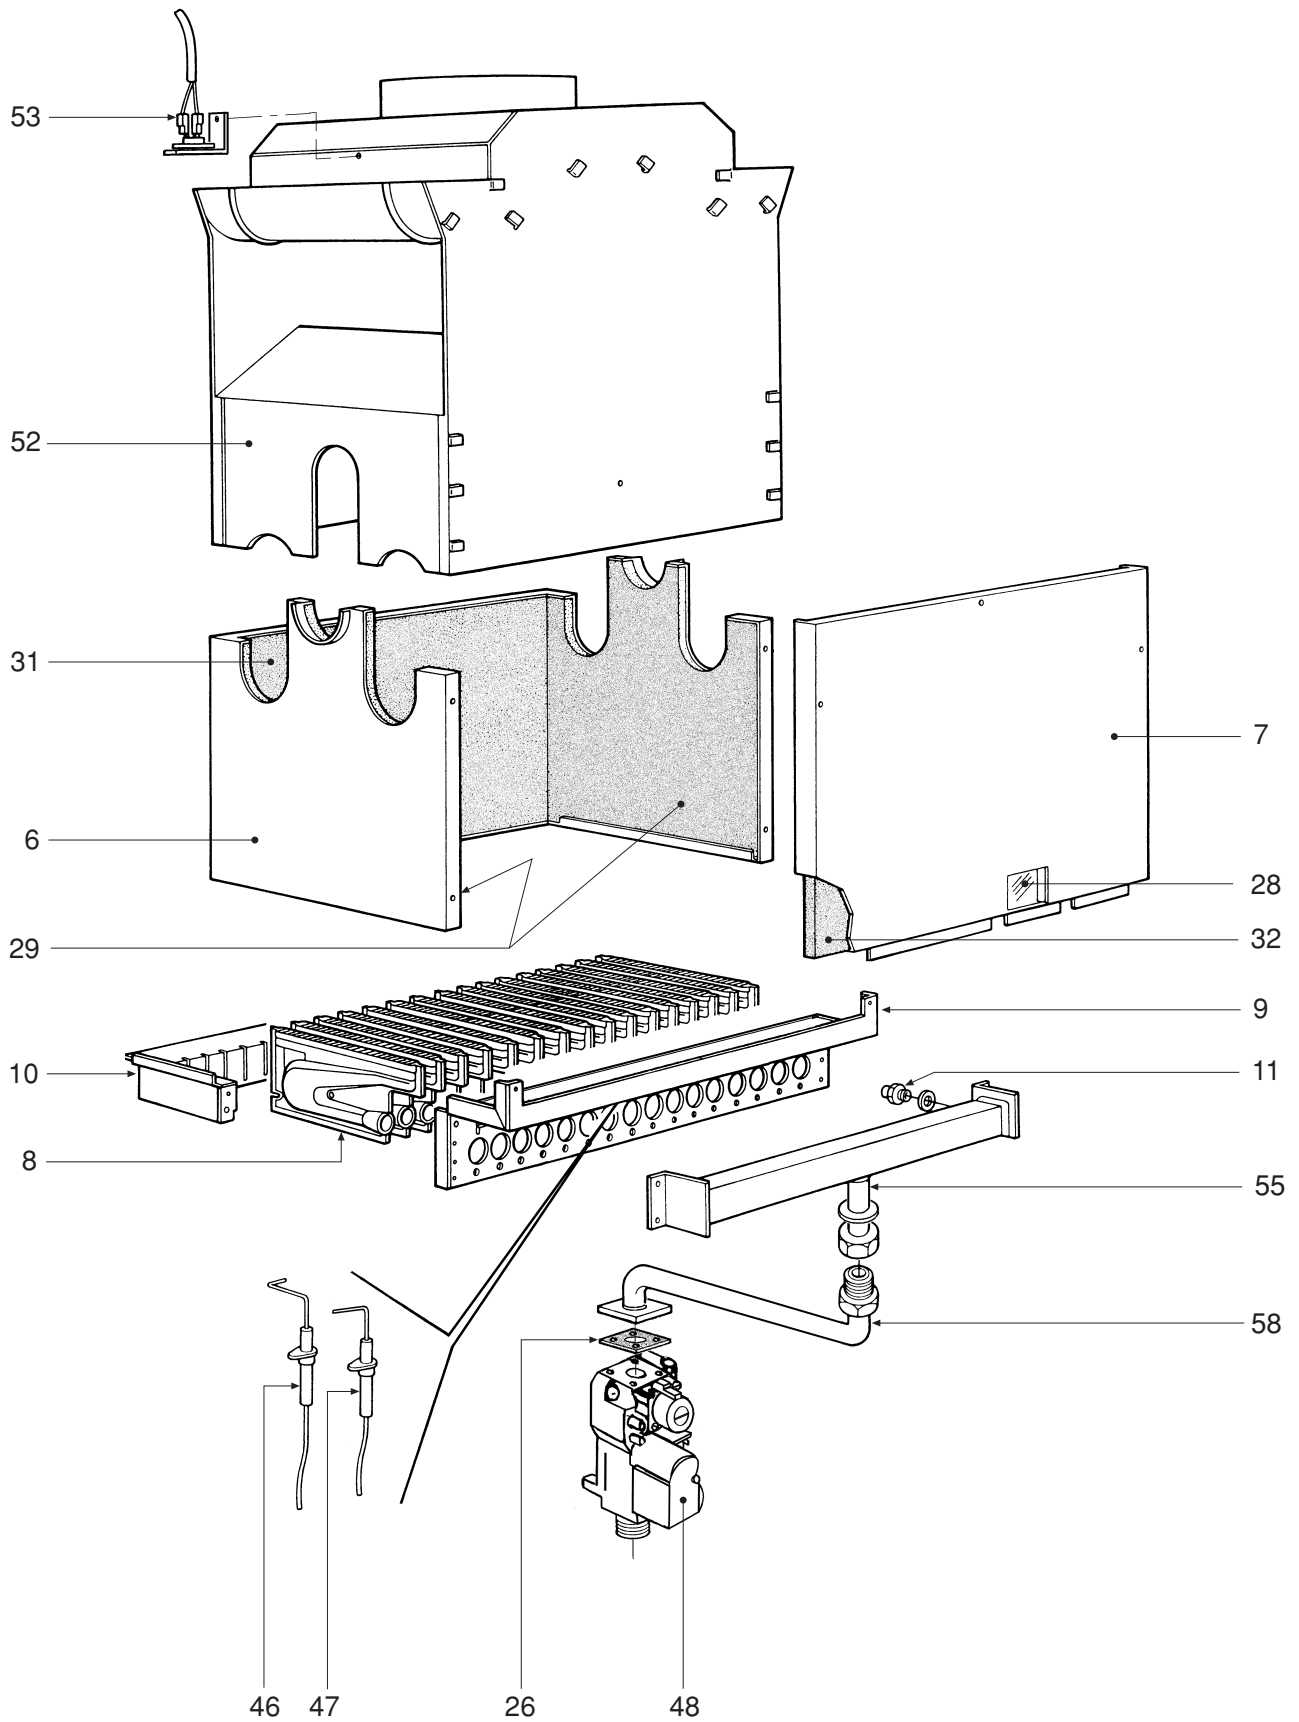

POS.	CODICE	DESCRIZIONE	Met.	G.P.L.
1	31142050	Mantello VRT "bianco"	1	1
2	31212340	Staffa supporto scatola elettrica	2	2
3	31213110	Staffa fissaggio vaso di espansione	1	1
4	31213360	Staffa fissaggio antirefouleur	1	1
5	31214300	Fondo telaio caldaia	1	1
6	32002430	Camera di combustione	1	1
7	32002440	Pannello chiusura camera combustione	1	1
8	32202760	Rampa Polidoro	16	16
9	32914120	Semiguscio anteriore cassetto	1	1
10	32914130	Semiguscio posteriore cassetto	1	1
11	34009351	Ugello foro Ø 1,25 Metano	16	
11	34009711	Ugello foro Ø 0,75 G.P.L.		16
12	34012090	Ghiera 1/2"	2	2
13	34012100	Ghiera 3/4"	1	1
14	34012550	Raccordo pompa	1	1
15	34300380	Spina per tubo Øe 18	1	1
16	34300392	Molla fissaggio termostato a contatto	1	1
17	34300450	Molletta per connessione Ø 10	1	1
18	34300460	Molletta per connessione Ø 18	2	2
19	34300510	Molla fissaggio termostato sicurezza	1	1
20	35007210	Manopola per potenziometro	2	2
21	35007220	Manopola selettore	1	1
22	35007290	Cruscotto	1	1
23	35007420	Tappo per orologio programmatore	1	1
24	35007480	Filtro acqua per attacco 1/2"	1	1
25	35101120	Guarnizione OR Øi 17x4,5	3	3
26	35101560	Guarnizione 32x32x2	1	1
27	35101850	Guarnizione OR Øi 9x4	1	1
28	35315250	Vetrino spia	1	1
29	35320590	Isolante fiancate camera combustione	2	2
30	35321300	Vetrino	1	1
31	35321320	Isolante posteriore camera combustione	1	1
32	35321330	Isolante pannello camera combustione	1	1
33	36200500	Sonda di temperatura ad immersione	2	2
34	36400090	Termostato contatti argento 88° senza flangia	1	1
35	36400100	Termostato contatti oro 100° senza flangia	1	1
36	36400180	Flussometro	1	1
37	36400190	Idrometro	1	1
38	36401930	Pressostato acqua 1/4"	1	1
39	36505720	Rivetto di massa a 4 linguette	1	1
40	36506340	Coperchietto per scatola	1	1
41	36506510	Bloccacavo	3	3
42	36506640	Scatola elettrica	1	1
43	36506650	Coperchio per scatola	1	1
44	36507000	Scheda elettronica	1	1
45	36601520	Pompa UPS 15-50 H12 AO/FP	1	1
46	36702470	Elettrodo di rivelazione	1	1
47	36702581	Elettrodo d'accensione	1	1