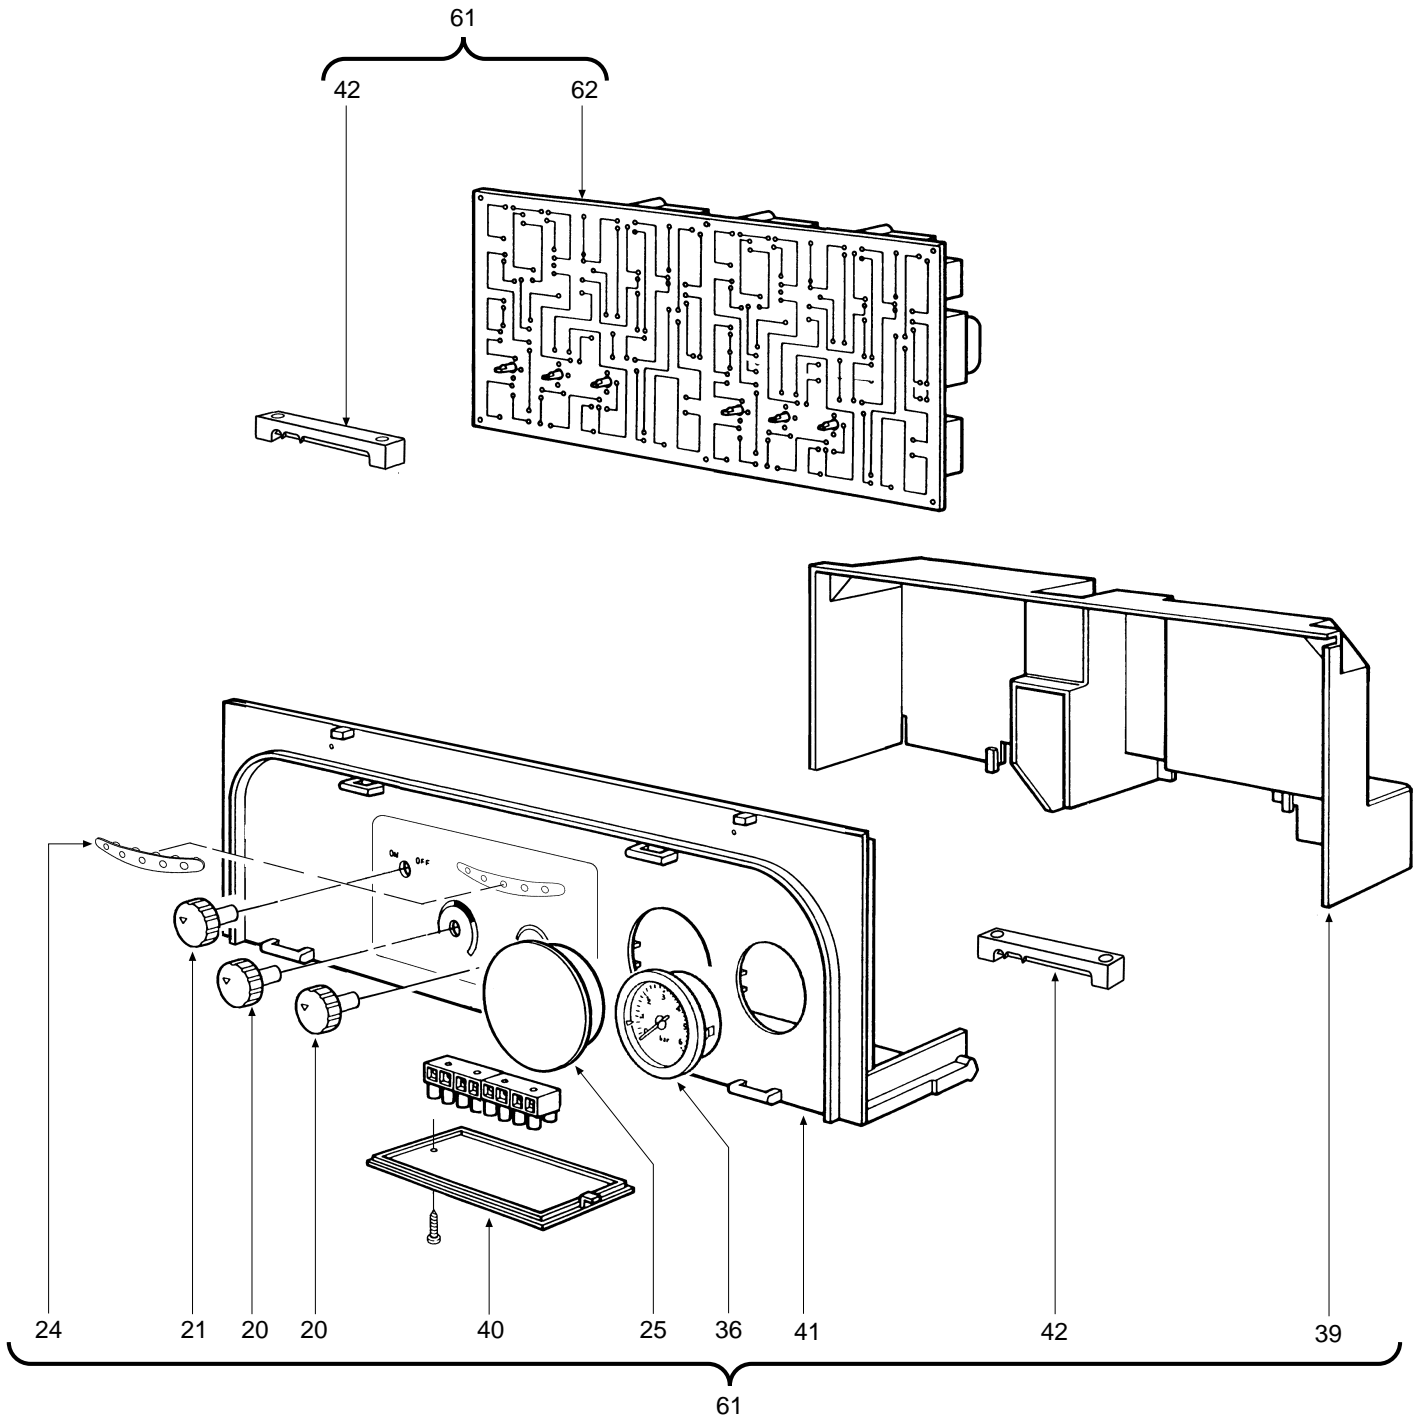

POS.	CODICE	DESCRIZIONE	Met.	G.P.L.
1	3114212/0	Chemise laquée "blanc"	•	•
2	3114229/0	Tôle inférieure chemise laqué "blanc"	•	•
3	3121093/0	Bride support câblage laqué "blanc"	•	•
4	3121219/0	Bride support boîte électrique	•	•
5	3121082/0	Fond cadre chaudière	•	•
6	3220276/0	Rampe Polidoro	•	•
7	3291337/0	Tiroir porte brûleurs "droit"	•	•
8	3291338/0	Tiroir porte brûleurs "gauche"	•	•
9	3291347/0	Grille pour allumage simultané	•	•
10	3370023/0	Garniture Øe 24	•	•
11	3370038/2	Garniture Øe 11 Øi 6	•	•
12	3370040/1	Garniture 1/2"	•	•
13	3370053/0	Garniture Øe 14,5	•	•
14	3400881/0	Bouchon mâle 1/2"	•	•
15	3400935/1	Injecteur trou Ø 1,25 (méthane)	•	
15	3400965/1	Injecteur trou Ø 0,77 (gaz liquéfié)		•
16	3401209/0	Bride 1/2"	•	•
17	3401210/0	Bride 3/4"	•	•
18	3401184/0	Manchon 1/2"	•	•
19	3410043/1	Cadre pour regard	•	•
20	3500721/0	Bouton pour potentiomètre	•	•
21	3500722/0	Bouton sélecteur	•	•
23	3500729/0	Bandeau de commande	•	•
24	3532130/0	Verre	•	•
25	3500742/0	Bouchon cache-trou Unité électronique	•	•
26	3510050/0	Bague d'étanchéité 3087	•	•
27	3510053/0	Bague d'étanchéité 2037	•	•
28	3510059/0	Garniture avec guide Ø 27,5	•	•
29	3531524/0	Verre regard Ø 30	•	•
30	3532101/0	Isolement côtés chambre de combustion	•	•
31	3532102/0	Isolant arrière chambre de combustion	•	•
32	3532103/0	Isolant avant chambre de combustion	•	•
33	3620050/0	Sonde de température à immersion	•	•
34	3640128/0	Thermostat de limite	•	•
35	3640170/0	Thermostat de sécurité	•	•
36	3640019/0	Hydromètre	•	•
37	3640193/0	Pressostat eau 1/4"	•	•
38	3650572/0	Rivet de masse à 4 languettes	•	•
39	3650665/0	Couvercle pour boîte électrique	•	•
40	3650634/0	Couvercle pour boîtier	•	•
41	3650664/0	Boîte électrique	•	•
42	3650651/0	Serre-câble	•	•
43	3690009/0	Clapet antiretour	•	•
44	3660135/0	Pompe MYL 30-15CLH 6K	•	•
45	3660136/0	Pompe DYL 30-15CLH 6K	•	•
46	3670247/0	Électrode de détection	•	•
47	3670258/1	Électrode d'allumage - détection	•	•
48	3680159/0	Vase d'expansion circulaire 6 l.	•	•