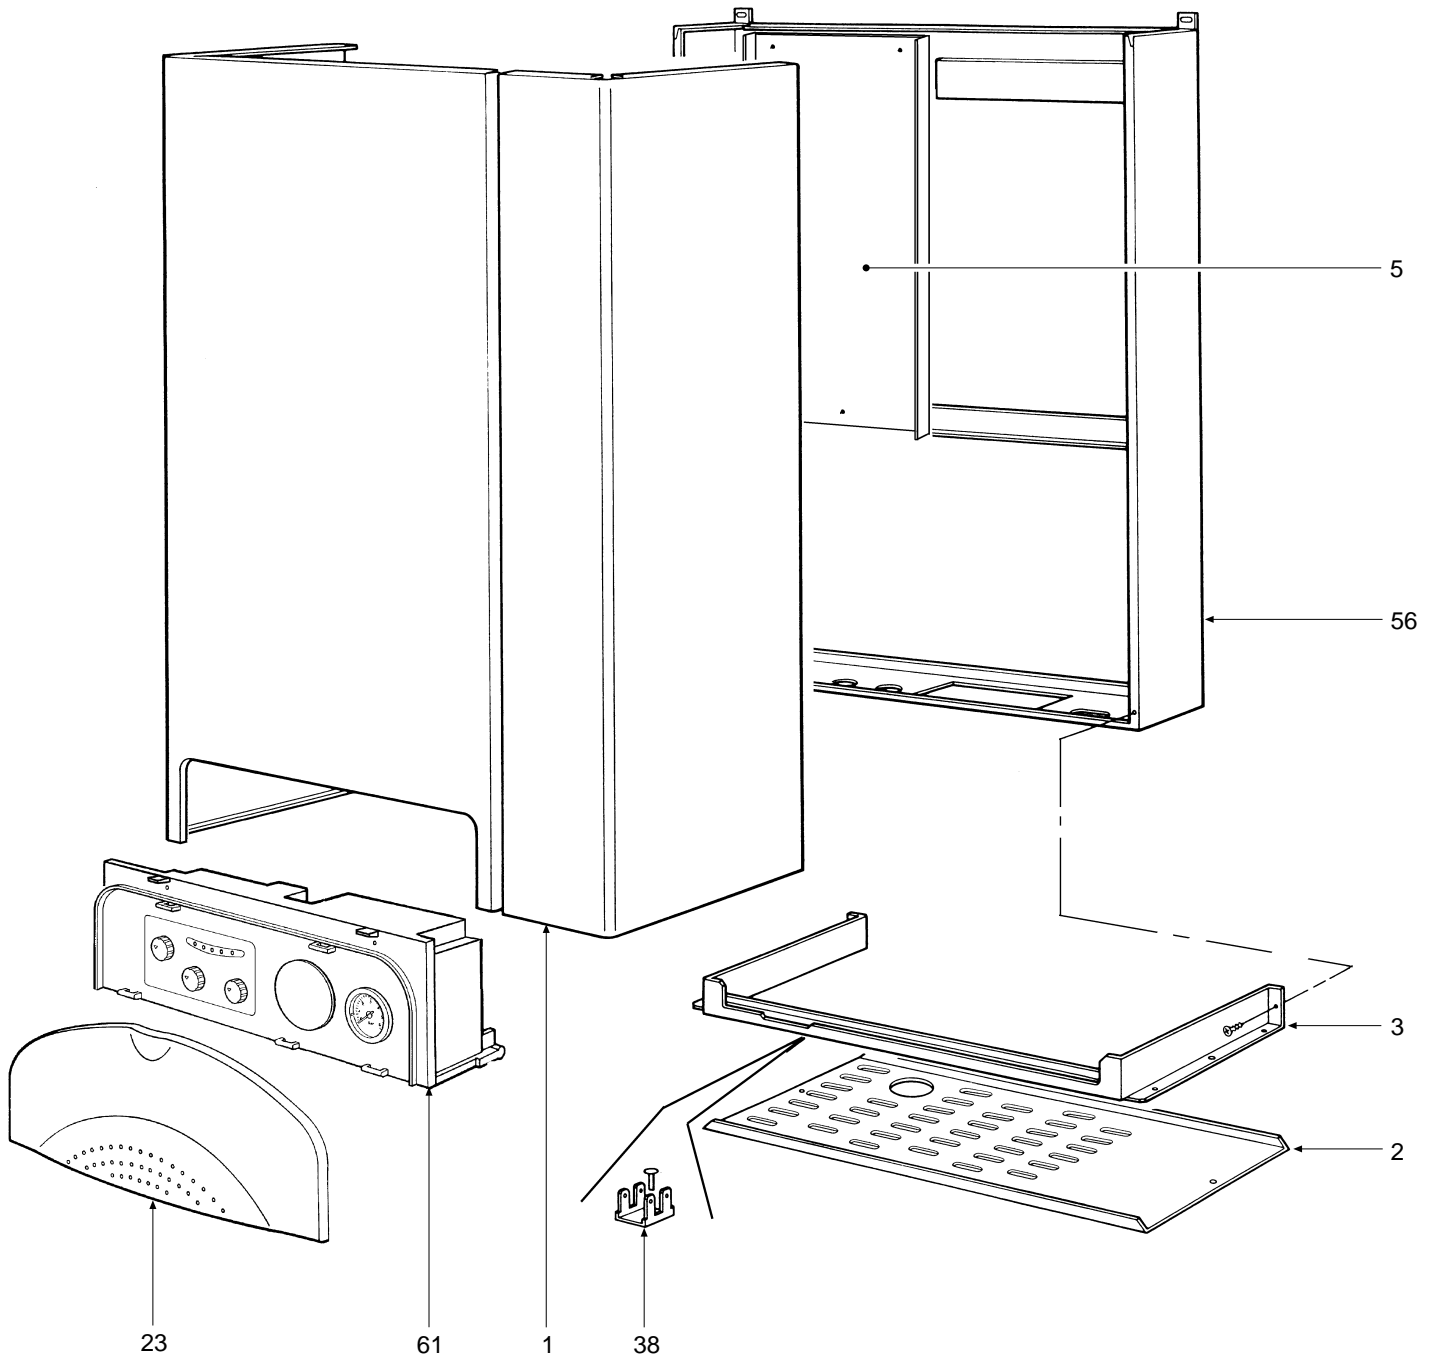

POS.	CODICE	DESCRIZIONE	Met.	G.P.L.
1	3114212/0	Chemise laquée "blanc"	•	•
2	3114229/0	Tôle inférieure chemise laqué "blanc"	•	•
3	3121093/0	Bride support câblage laqué "blanc"	•	•
4	3121219/0	Bride support boîte électrique	•	•
5	3121082/0	Fond cadre chaudière	•	•
6	3220276/0	Rampe Polidoro	•	•
7	3291337/0	Tiroir porte brûleurs "droit"	•	•
8	3291338/0	Tiroir porte brûleurs "gauche"	•	•
9	3291347/0	Grille pour allumage simultané	•	•
10	3370023/0	Garniture Øe 24	•	•
11	3370038/2	Garniture Øe 11 Øi 6	•	•
12	3370040/1	Garniture 1/2"	•	•
13	3370053/0	Garniture Øe 14,5	•	•
14	3400881/0	Bouchon mâle 1/2"	•	•
15	3400935/1	Injecteur trou Ø 1,25 (méthane)	•	
15	3400965/1	Injecteur trou Ø 0,77 (gaz liquéfié)		•
16	3401209/0	Bride 1/2"	•	•
17	3401210/0	Bride 3/4"	•	•
18	3401184/0	Manchon 1/2"	•	•
19	3410043/1	Cadre pour regard	•	•
20	3500721/0	Bouton pour potentiomètre	•	•
21	3500722/0	Bouton sélecteur	•	•
23	3500729/0	Bandeau de commande	•	•
24	3532130/0	Verre	•	•
25	3500742/0	Bouchon cache-trou Unité électronique	•	•
26	3510050/0	Bague d'étanchéité 3087	•	•
27	3510053/0	Bague d'étanchéité 2037	•	•
28	3510059/0	Garniture avec guide Ø 27,5	•	•
29	3531524/0	Verre regard Ø 30	•	•
30	3532101/0	Isolement côtés chambre de combustion	•	•
31	3532102/0	Isolant arrière chambre de combustion	•	•
32	3532103/0	Isolant avant chambre de combustion	•	•
33	3620050/0	Sonde de température à immersion	•	•
34	3640128/0	Thermostat de limite	•	•
35	3640170/0	Thermostat de sécurité	•	•
36	3640019/0	Hydromètre	•	•
37	3640193/0	Pressostat eau 1/4"	•	•
38	3650572/0	Rivet de masse à 4 languettes	•	•
39	3650665/0	Couvercle pour boîte électrique	•	•
40	3650634/0	Couvercle pour boîtier	•	•
41	3650664/0	Boîte électrique	•	•
42	3650651/0	Serre-câble	•	•
43	3690009/0	Clapet antiretour	•	•
44	3660135/0	Pompe MYL 30-15CLH 6K	•	•
45	3660136/0	Pompe DYL 30-15CLH 6K	•	•
46	3670247/0	Électrode de détection	•	•
47	3670258/1	Électrode d'allumage - détection	•	•
48	3680159/0	Vase d'expansion circulaire 6 l.	•	•