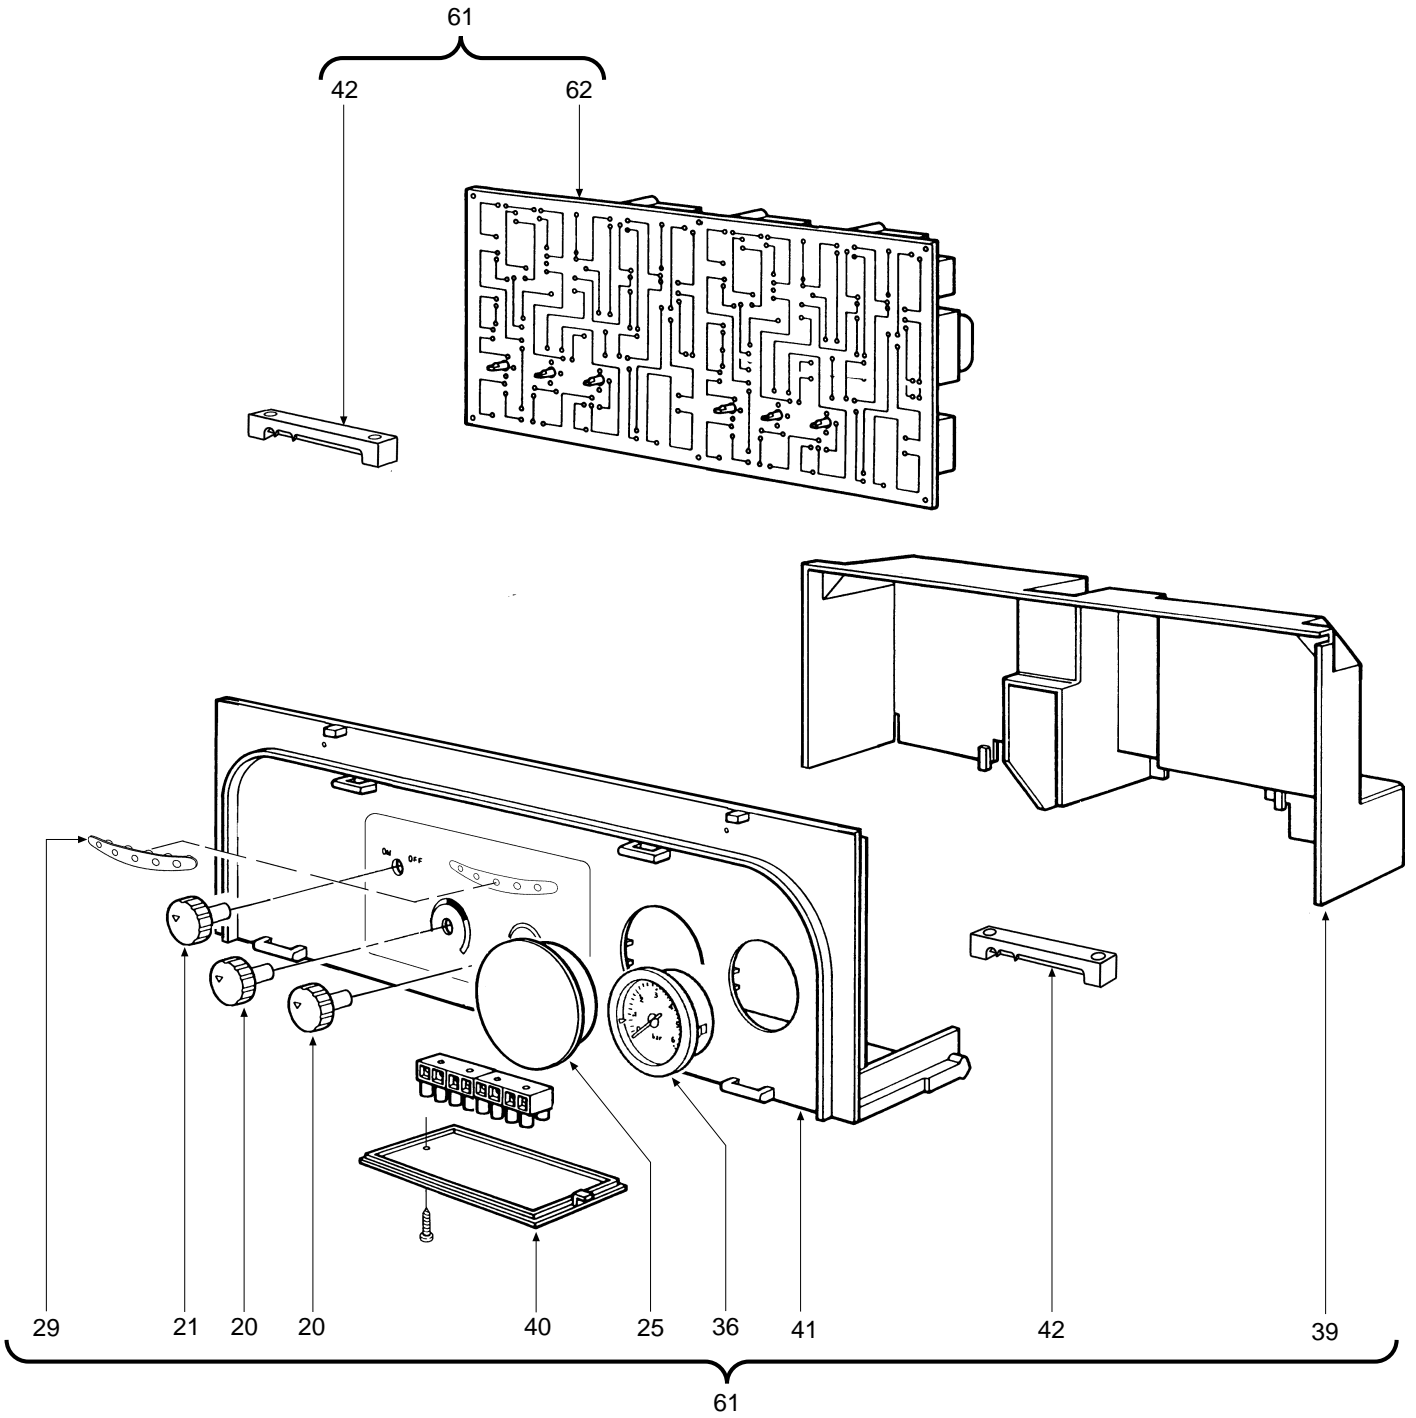

CODICE	EDIZIONE	MERCATO	VISTO
30R0493/0	10 - 00	FR	

POS.	CODE	DESCRIPTION	Met.	G.P.L.
1	3114871/0	Chemise laquée "blanc"	•	•
2	3114873/0	Tôle inférieure chemise laqué "blanc"	•	•
3	3121221/0	Bride support câblage laqué "blanc"	•	•
4	3121219/0	Bride support boîte électrique	•	•
5	3121082/0	Fond cadre chaudière	•	•
6	3220276/0	Rampe Polidoro	•	•
7	3291442/0	Tiroir porte brûleurs "droit"	•	•
8	3291443/0	Tiroir porte brûleurs "gauche"	•	•
9	3291444/0	Grille pour allumage simultané	•	•
10	3370023/0	Garniture 3/4" (Ø außen 24 x 17 x 2) FASIT 205 noire	•	•
11	3370038/2	Garniture Øe 11 Øi 6	•	•
12	3370040/1	Garniture 1/2" (Ø 18 x 12 x 2) FASIT 205	•	•
13	3370053/0	Garniture Øe 14,5	•	•
14	3400881/0	Bouchon mâle 1/2"	•	•
15	3400935/1	Injecteur trou Ø 1,25 (méthane)	•	
15	3400971/1	Injecteur trou Ø 0,75 (gaz liquéfié)		•
16	3401209/0	Bride 1/2"	•	•
17	3401210/0	Bride 3/4"	•	•
18	3401184/0	Manchon 1/2"	•	•
19	3410043/1	Cadre pour regard	•	•
20	3500721/0	Bouton pour potentiomètre	•	•
21	3500722/0	Bouton sélecteur	•	•
23	3500729/0	Bandeau de commande	•	•
24	3532130/0	Verre	•	•
25	3500742/0	Bouchon pour horloge de programmation	•	•
26	3510050/0	Bague d'étanchéité 3087	•	•
27	3510053/0	Bague d'étanchéité 2037		
28	3510059/0	Garniture avec guide Ø 27,5	•	•
29	3531524/0	Verre regard Ø 30	•	•
30	3532144/0	Isolement côtés chambre de combustion	•	•
31	3532102/0	Isolant arrière chambre de combustion	•	•
32	3532103/0	Isolant avant chambre de combustion	•	•
33	3620050/0	Sonde de température à immersion	•	•
34	3640128/0	Thermostat de limite	•	•
35	3640170/0	Thermostat de sécurité	•	•
36	3640019/0	Hydromètre	•	•
37	3640193/0	Pressostat eau 1/4"	•	•
38	3650572/0	Rivet de masse à 4 languettes	•	•
39	3650665/0	Couvercle pour boîte électrique	•	•
40	3650634/0	Couvercle pour boîtier	•	•
41	3650664/0	Boîte électrique	•	•
42	3650651/0	Serre-câble	•	•
44	3660135/0	Pompe WSC MYL 30-15CLH 6K	•	•
45	3660136/0	Pompe WSC DYL 30-15CLH 6K	•	•
46	3670247/0	Électrode de détection	•	•
47	3670258/1	Électrode d'allumage - détection	•	•
48	3680280/0	Vase d'expansion rectangulaire	•	•
49	3680272/0	Soupape gaz Honeywell VK 4105 G	•	•