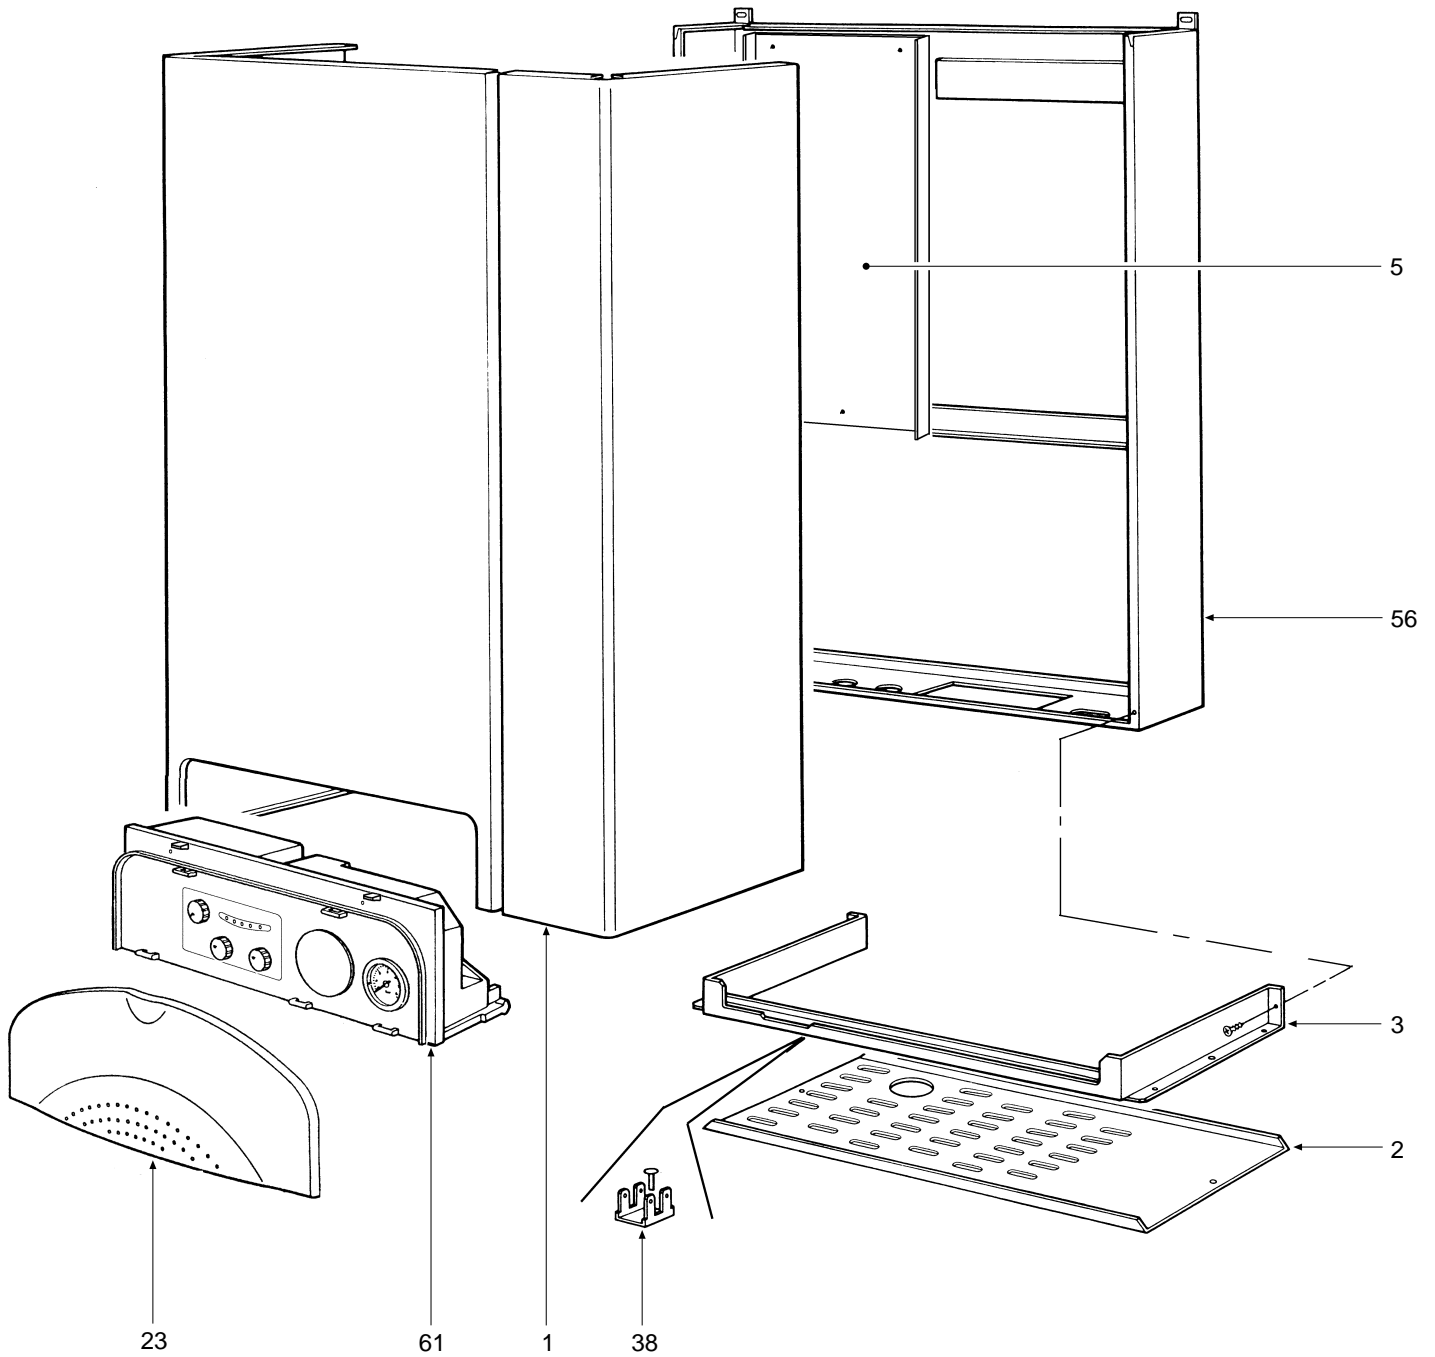

CODICE	EDIZIONE	MERCATO	VISTO
30R0493/0	10 - 00	FR	

POS.	CODE	DESCRIPTION	Met.	G.P.L.
1	3114871/0	Chemise laquée "blanc"	•	•
2	3114873/0	Tôle inférieure chemise laqué "blanc"	•	•
3	3121221/0	Bride support câblage laqué "blanc"	•	•
4	3121219/0	Bride support boîte électrique	•	•
5	3121082/0	Fond cadre chaudière	•	•
6	3220276/0	Rampe Polidoro	•	•
7	3291442/0	Tiroir porte brûleurs "droit"	•	•
8	3291443/0	Tiroir porte brûleurs "gauche"	•	•
9	3291444/0	Grille pour allumage simultané	•	•
10	3370023/0	Garniture 3/4" (Ø außen 24 x 17 x 2) FASIT 205 noire	•	•
11	3370038/2	Garniture Øe 11 Øi 6	•	•
12	3370040/1	Garniture 1/2" (Ø 18 x 12 x 2) FASIT 205	•	•
13	3370053/0	Garniture Øe 14,5	•	•
14	3400881/0	Bouchon mâle 1/2"	•	•
15	3400935/1	Injecteur trou Ø 1,25 (méthane)	•	
15	3400971/1	Injecteur trou Ø 0,75 (gaz liquéfié)		•
16	3401209/0	Bride 1/2"	•	•
17	3401210/0	Bride 3/4"	•	•
18	3401184/0	Manchon 1/2"	•	•
19	3410043/1	Cadre pour regard	•	•
20	3500721/0	Bouton pour potentiomètre	•	•
21	3500722/0	Bouton sélecteur	•	•
23	3500729/0	Bandeau de commande	•	•
24	3532130/0	Verre	•	•
25	3500742/0	Bouchon pour horloge de programmation	•	•
26	3510050/0	Bague d'étanchéité 3087	•	•
27	3510053/0	Bague d'étanchéité 2037		
28	3510059/0	Garniture avec guide Ø 27,5	•	•
29	3531524/0	Verre regard Ø 30	•	•
30	3532144/0	Isolement côtés chambre de combustion	•	•
31	3532102/0	Isolant arrière chambre de combustion	•	•
32	3532103/0	Isolant avant chambre de combustion	•	•
33	3620050/0	Sonde de température à immersion	•	•
34	3640128/0	Thermostat de limite	•	•
35	3640170/0	Thermostat de sécurité	•	•
36	3640019/0	Hydromètre	•	•
37	3640193/0	Pressostat eau 1/4"	•	•
38	3650572/0	Rivet de masse à 4 languettes	•	•
39	3650665/0	Couvercle pour boîte électrique	•	•
40	3650634/0	Couvercle pour boîtier	•	•
41	3650664/0	Boîte électrique	•	•
42	3650651/0	Serre-câble	•	•
44	3660135/0	Pompe WSC MYL 30-15CLH 6K	•	•
45	3660136/0	Pompe WSC DYL 30-15CLH 6K	•	•
46	3670247/0	Électrode de détection	•	•
47	3670258/1	Électrode d'allumage - détection	•	•
48	3680280/0	Vase d'expansion rectangulaire	•	•
49	3680272/0	Soupape gaz Honeywell VK 4105 G	•	•