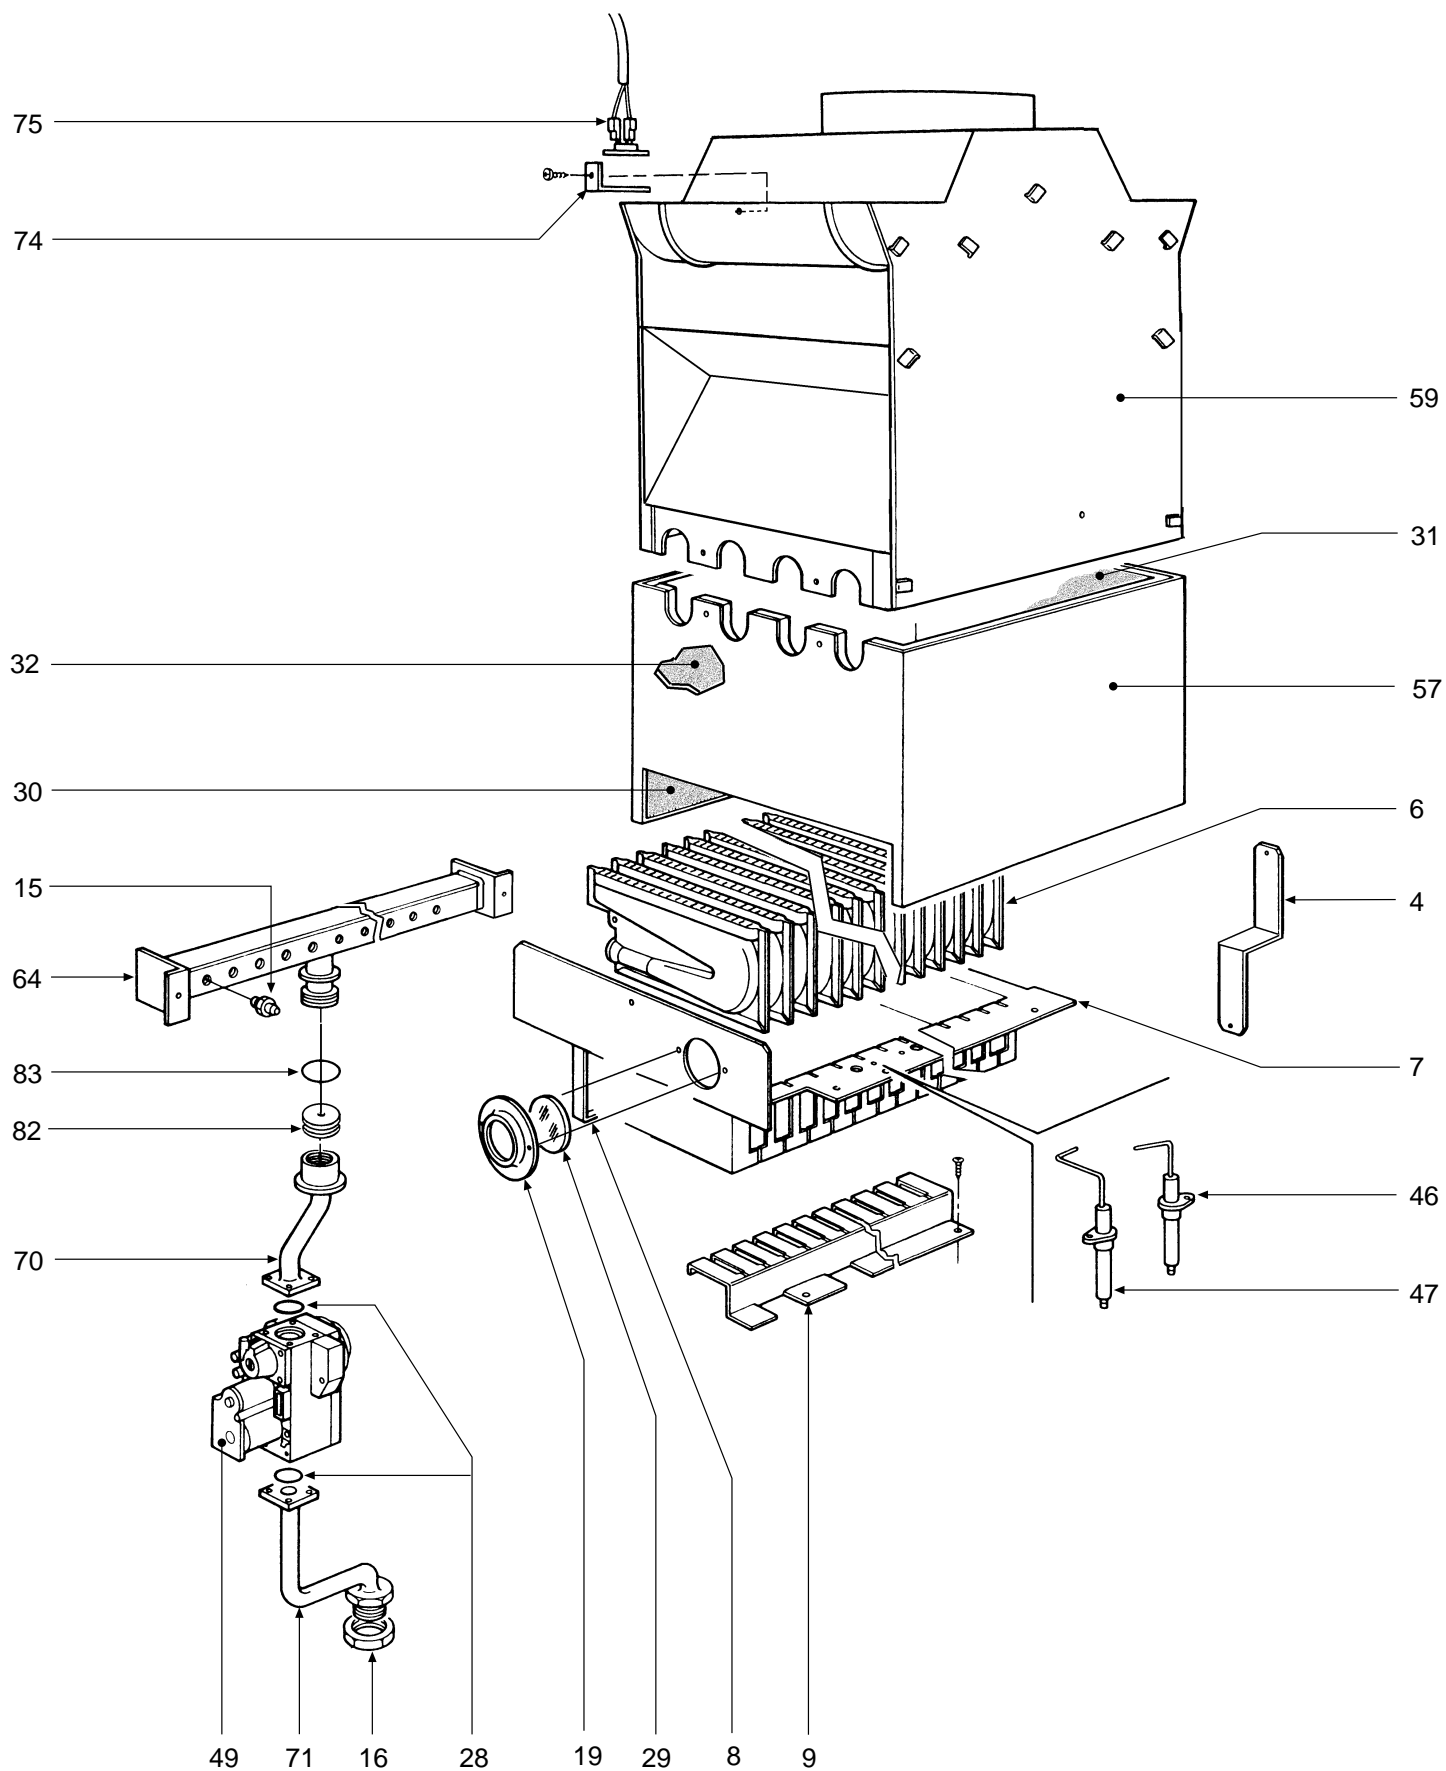

CODICE	EDIZIONE	MERCATO	VISTO
30R0493/0	10 - 00	FR	

POS.	CODE	DESCRIPTION	Met.	G.P.L.
1	3114871/0	Chemise laquée "blanc"	•	•
2	3114873/0	Tôle inférieure chemise laqué "blanc"	•	•
3	3121221/0	Bride support câblage laqué "blanc"	•	•
4	3121219/0	Bride support boîte électrique	•	•
5	3121082/0	Fond cadre chaudière	•	•
6	3220276/0	Rampe Polidoro	•	•
7	3291442/0	Tiroir porte brûleurs "droit"	•	•
8	3291443/0	Tiroir porte brûleurs "gauche"	•	•
9	3291444/0	Grille pour allumage simultané	•	•
10	3370023/0	Garniture 3/4" (Ø außen 24 x 17 x 2) FASIT 205 noire	•	•
11	3370038/2	Garniture Øe 11 Øi 6	•	•
12	3370040/1	Garniture 1/2" (Ø 18 x 12 x 2) FASIT 205	•	•
13	3370053/0	Garniture Øe 14,5	•	•
14	3400881/0	Bouchon mâle 1/2"	•	•
15	3400935/1	Injecteur trou Ø 1,25 (méthane)	•	
15	3400971/1	Injecteur trou Ø 0,75 (gaz liquéfié)		•
16	3401209/0	Bride 1/2"	•	•
17	3401210/0	Bride 3/4"	•	•
18	3401184/0	Manchon 1/2"	•	•
19	3410043/1	Cadre pour regard	•	•
20	3500721/0	Bouton pour potentiomètre	•	•
21	3500722/0	Bouton sélecteur	•	•
23	3500729/0	Bandeau de commande	•	•
24	3532130/0	Verre	•	•
25	3500742/0	Bouchon pour horloge de programmation	•	•
26	3510050/0	Bague d'étanchéité 3087	•	•
27	3510053/0	Bague d'étanchéité 2037		
28	3510059/0	Garniture avec guide Ø 27,5	•	•
29	3531524/0	Verre regard Ø 30	•	•
30	3532144/0	Isolement côtés chambre de combustion	•	•
31	3532102/0	Isolant arrière chambre de combustion	•	•
32	3532103/0	Isolant avant chambre de combustion	•	•
33	3620050/0	Sonde de température à immersion	•	•
34	3640128/0	Thermostat de limite	•	•
35	3640170/0	Thermostat de sécurité	•	•
36	3640019/0	Hydromètre	•	•
37	3640193/0	Pressostat eau 1/4"	•	•
38	3650572/0	Rivet de masse à 4 languettes	•	•
39	3650665/0	Couvercle pour boîte électrique	•	•
40	3650634/0	Couvercle pour boîtier	•	•
41	3650664/0	Boîte électrique	•	•
42	3650651/0	Serre-câble	•	•
44	3660135/0	Pompe WSC MYL 30-15CLH 6K	•	•
45	3660136/0	Pompe WSC DYL 30-15CLH 6K	•	•
46	3670247/0	Électrode de détection	•	•
47	3670258/1	Électrode d'allumage - détection	•	•
48	3680280/0	Vase d'expansion rectangulaire	•	•
49	3680272/0	Soupape gaz Honeywell VK 4105 G	•	•