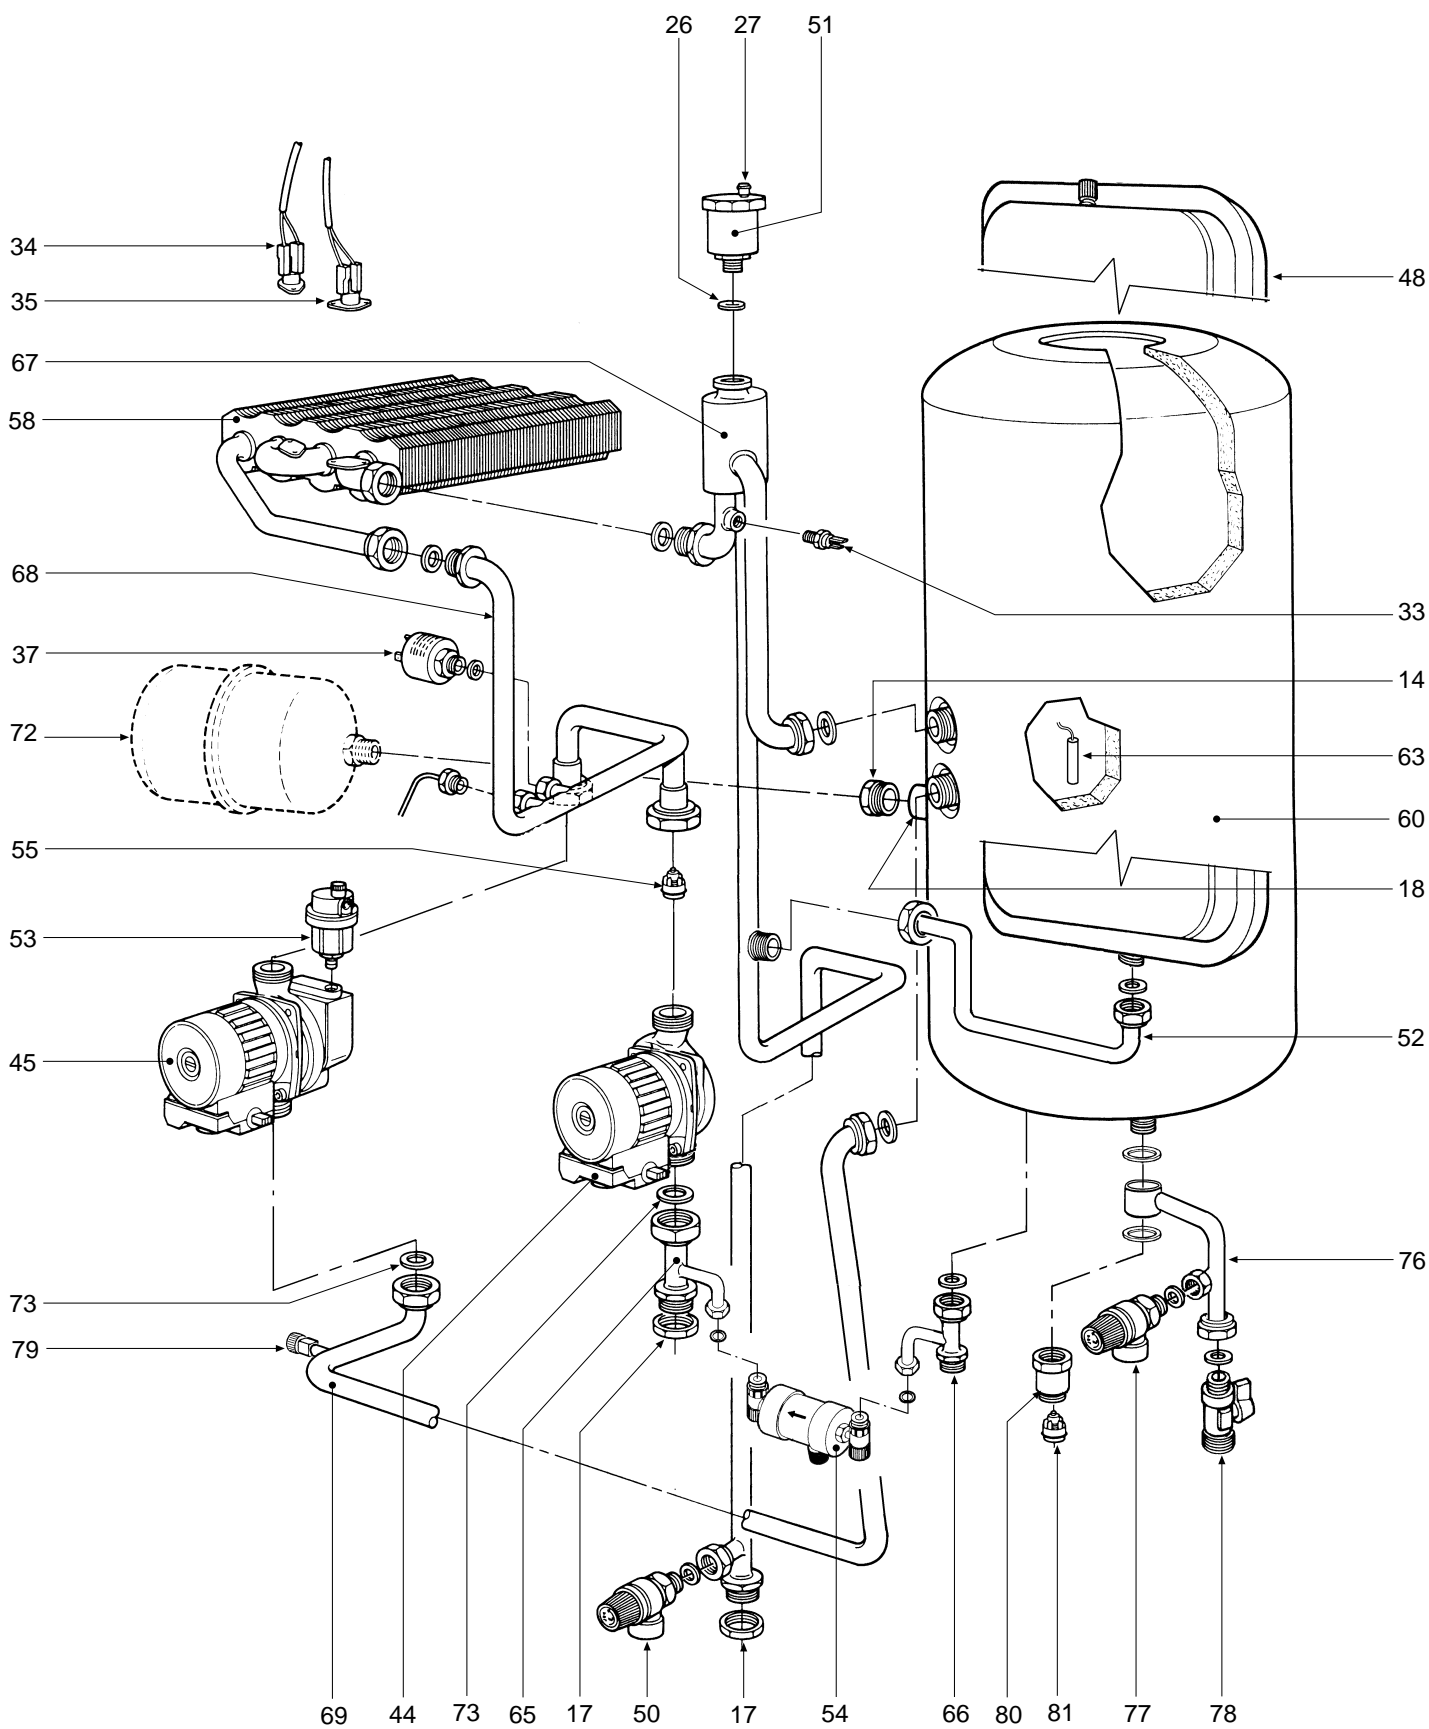

CODICE	EDIZIONE	MERCATO	VISTO
30R0493/0	10 - 00	FR	

POS.	CODE	DESCRIPTION	Met.	G.P.L.
1	3114871/0	Chemise laquée "blanc"	•	•
2	3114873/0	Tôle inférieure chemise laqué "blanc"	•	•
3	3121221/0	Bride support câblage laqué "blanc"	•	•
4	3121219/0	Bride support boîte électrique	•	•
5	3121082/0	Fond cadre chaudière	•	•
6	3220276/0	Rampe Polidoro	•	•
7	3291442/0	Tiroir porte brûleurs "droit"	•	•
8	3291443/0	Tiroir porte brûleurs "gauche"	•	•
9	3291444/0	Grille pour allumage simultané	•	•
10	3370023/0	Garniture 3/4" (Ø außen 24 x 17 x 2) FASIT 205 noire	•	•
11	3370038/2	Garniture Øe 11 Øi 6	•	•
12	3370040/1	Garniture 1/2" (Ø 18 x 12 x 2) FASIT 205	•	•
13	3370053/0	Garniture Øe 14,5	•	•
14	3400881/0	Bouchon mâle 1/2"	•	•
15	3400935/1	Injecteur trou Ø 1,25 (méthane)	•	
15	3400971/1	Injecteur trou Ø 0,75 (gaz liquéfié)		•
16	3401209/0	Bride 1/2"	•	•
17	3401210/0	Bride 3/4"	•	•
18	3401184/0	Manchon 1/2"	•	•
19	3410043/1	Cadre pour regard	•	•
20	3500721/0	Bouton pour potentiomètre	•	•
21	3500722/0	Bouton sélecteur	•	•
23	3500729/0	Bandeau de commande	•	•
24	3532130/0	Verre	•	•
25	3500742/0	Bouchon pour horloge de programmation	•	•
26	3510050/0	Bague d'étanchéité 3087	•	•
27	3510053/0	Bague d'étanchéité 2037		
28	3510059/0	Garniture avec guide Ø 27,5	•	•
29	3531524/0	Verre regard Ø 30	•	•
30	3532144/0	Isolement côtés chambre de combustion	•	•
31	3532102/0	Isolant arrière chambre de combustion	•	•
32	3532103/0	Isolant avant chambre de combustion	•	•
33	3620050/0	Sonde de température à immersion	•	•
34	3640128/0	Thermostat de limite	•	•
35	3640170/0	Thermostat de sécurité	•	•
36	3640019/0	Hydromètre	•	•
37	3640193/0	Pressostat eau 1/4"	•	•
38	3650572/0	Rivet de masse à 4 languettes	•	•
39	3650665/0	Couvercle pour boîte électrique	•	•
40	3650634/0	Couvercle pour boîtier	•	•
41	3650664/0	Boîte électrique	•	•
42	3650651/0	Serre-câble	•	•
44	3660135/0	Pompe WSC MYL 30-15CLH 6K	•	•
45	3660136/0	Pompe WSC DYL 30-15CLH 6K	•	•
46	3670247/0	Électrode de détection	•	•
47	3670258/1	Électrode d'allumage - détection	•	•
48	3680280/0	Vase d'expansion rectangulaire	•	•
49	3680272/0	Soupape gaz Honeywell VK 4105 G	•	•