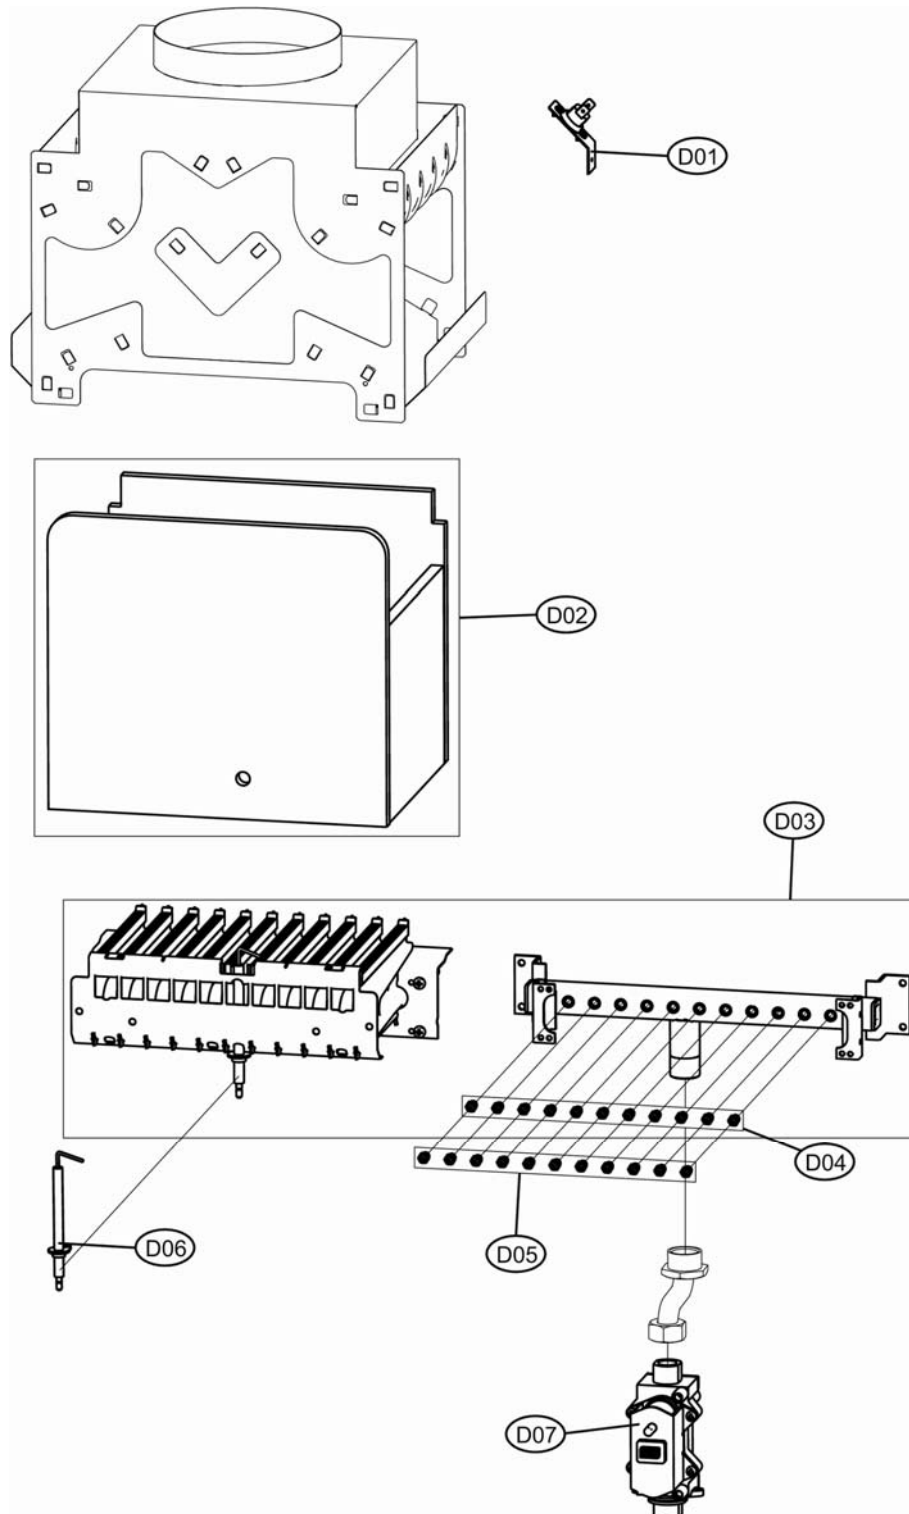

DOMIproject C24 D

Lista Pezzi / Spare Parts / Ersatzteile
List Onderdelen / Liste Pieces Detaches / Lista Piezas De Repuesto

DOMIproject C24 D

Lista Pezzi / Spare Parts / Ersatzteile
List Onderdelen / Liste Pieces Detaches / Lista Piezas De Repuesto

DOMIproject C24 D

Lista Pezzi / Spare Parts / Ersatzsteile
List Onderdelen / Liste Pieces Detaches / Lista Piezas De Repuesto

DOMIproject C24 D

LISTA PEZZI

POS.	CODICE	DESC.	QT.
A01	39819490	KIT MANTELLO "FOL"(31115950)	1.000
B01	39841330	KIT CENTRAL.ABM01 (38325440)	1.000
B02	39841340	KIT MASCHER.ABM01 FOL(35014740)	1.000
B03	39820080	KIT IDROMETRO (36402191)	1.000
B04	39841270	KIT CAVI CABL.AB.C4 (38325550)	1.000
B05	39841290	KIT CAVO MONO EL. (36003650)	1.000
C01	39838050	KIT GUARNIZIONI CALD. Fm.D9F	1.000
C02	39840380	KIT 10 MOLLE SC. D14(34300930)	1.000
C03	39837700	KIT 20 GUARN.OR 13,5 (35103070)	1.000
C04	39840260	KIT 10 MOLLE SC. D18(34300940)	1.000
C05	39837690	KIT 20 GUARN.OR 17,5 (35103080)	1.000
C06	39841310	KIT SCAMB.BITERM.5T (37405620)	1.000
C07	39827800	KIT VASO ESP.7Lt. (36800800)	1.000
C08	39819550	KIT SONDA TEMP. (36200730)	1.000
C09	39810230	KIT SONDA TEMP.SAN. (36200640)	1.000
C10	39818450	KIT POMPA UNIV.15-50 GRND	1.000
C11	39818220	KIT V.ARIA (39404380-39404730)	1.000
C12	39818260	KIT PRESSOST.H2O (39404710)	1.000
C13	39818270	KIT VALV.SIC. (36902760)	1.000
C14	39818550	KIT FLUSSOST.ELTEK (36400710)	1.000
C15	39819560	KIT RUBIN.CARICO (36902140)	1.000
C16	39813230	KIT 5 FILTRI FLUSS. (39402940)	1.000
C17	39818230	KIT 5 VALV.N/R (39404740)	1.000
C18	39813010	KIT 5 REG.PORT.10Lt.(36902080)	1.000
D01	39820770	KIT TST.FUMI COMPL. (38322250)	1.000
D02	39819610	KIT ISOL.CAM.COMB.Sr.ABC4-ABF4	1.000
D03	39819630	KIT BRUC.11R.m. (37608911)	1.000
D04	39819590	KIT 11 UG.135(34009821)+DF.500	1.000
D05	39819600	KIT 11 UG.0,79 gpl (34013300)	1.000
D06	39819430	KIT ELETTRODO ACC. (36702890)	1.000
D07	39841320	KIT VALV.GAS SGV (36803260)	1.000