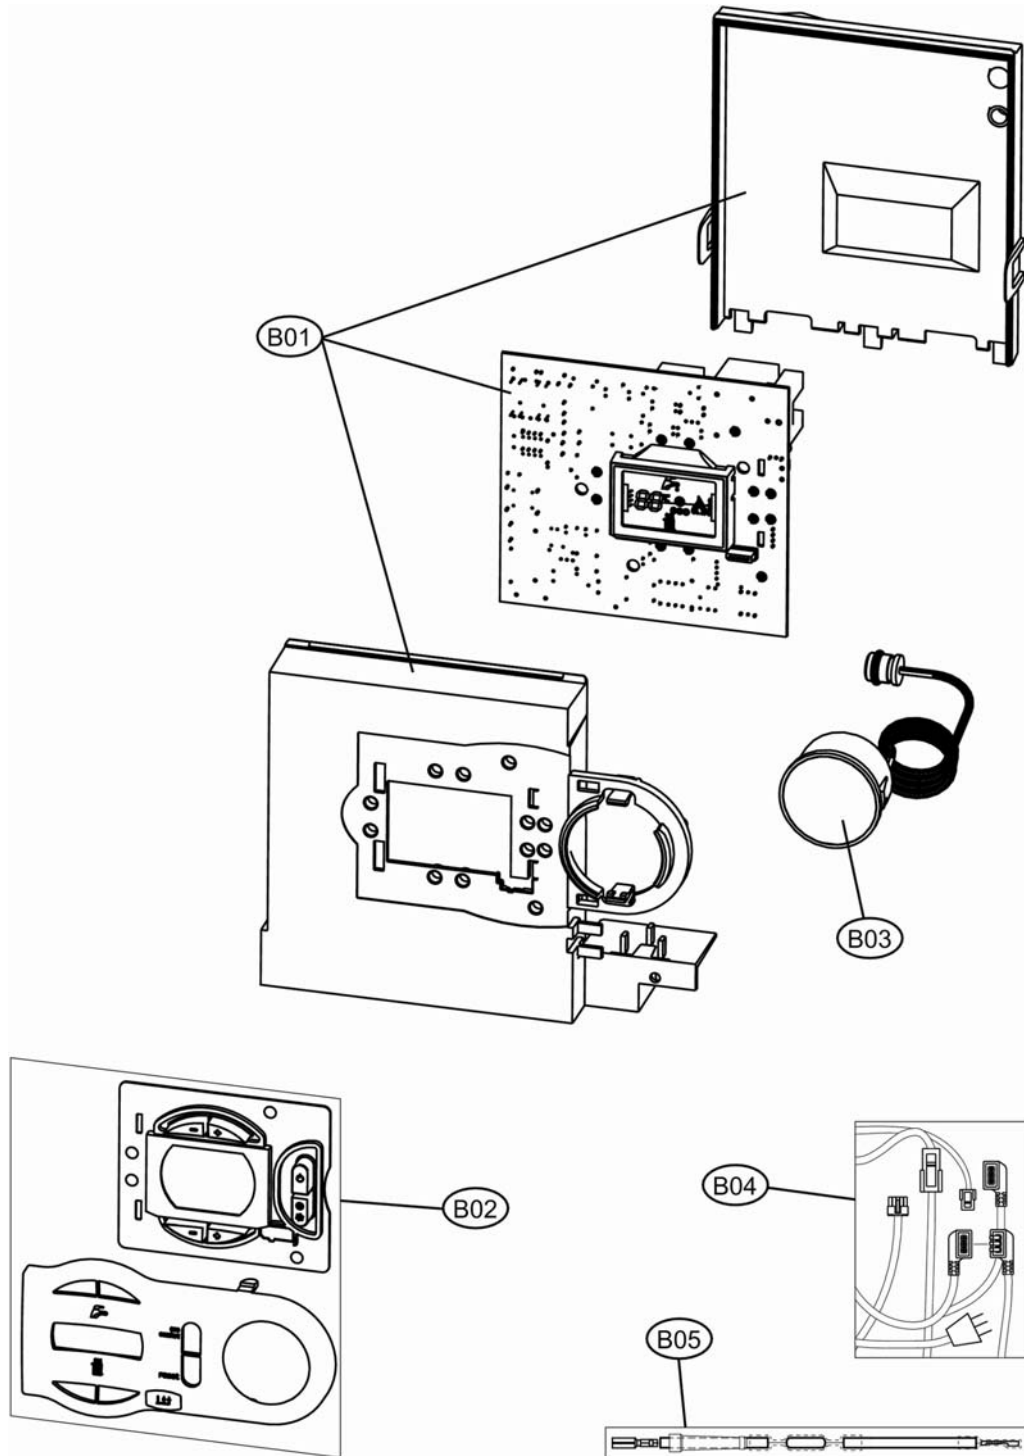

Lista Pezzi / Spare Parts / Ersatzteile
List Onderdelen / Liste Pieces Detaches / Lista Piezas De Repuesto

DOMIproject C24 D