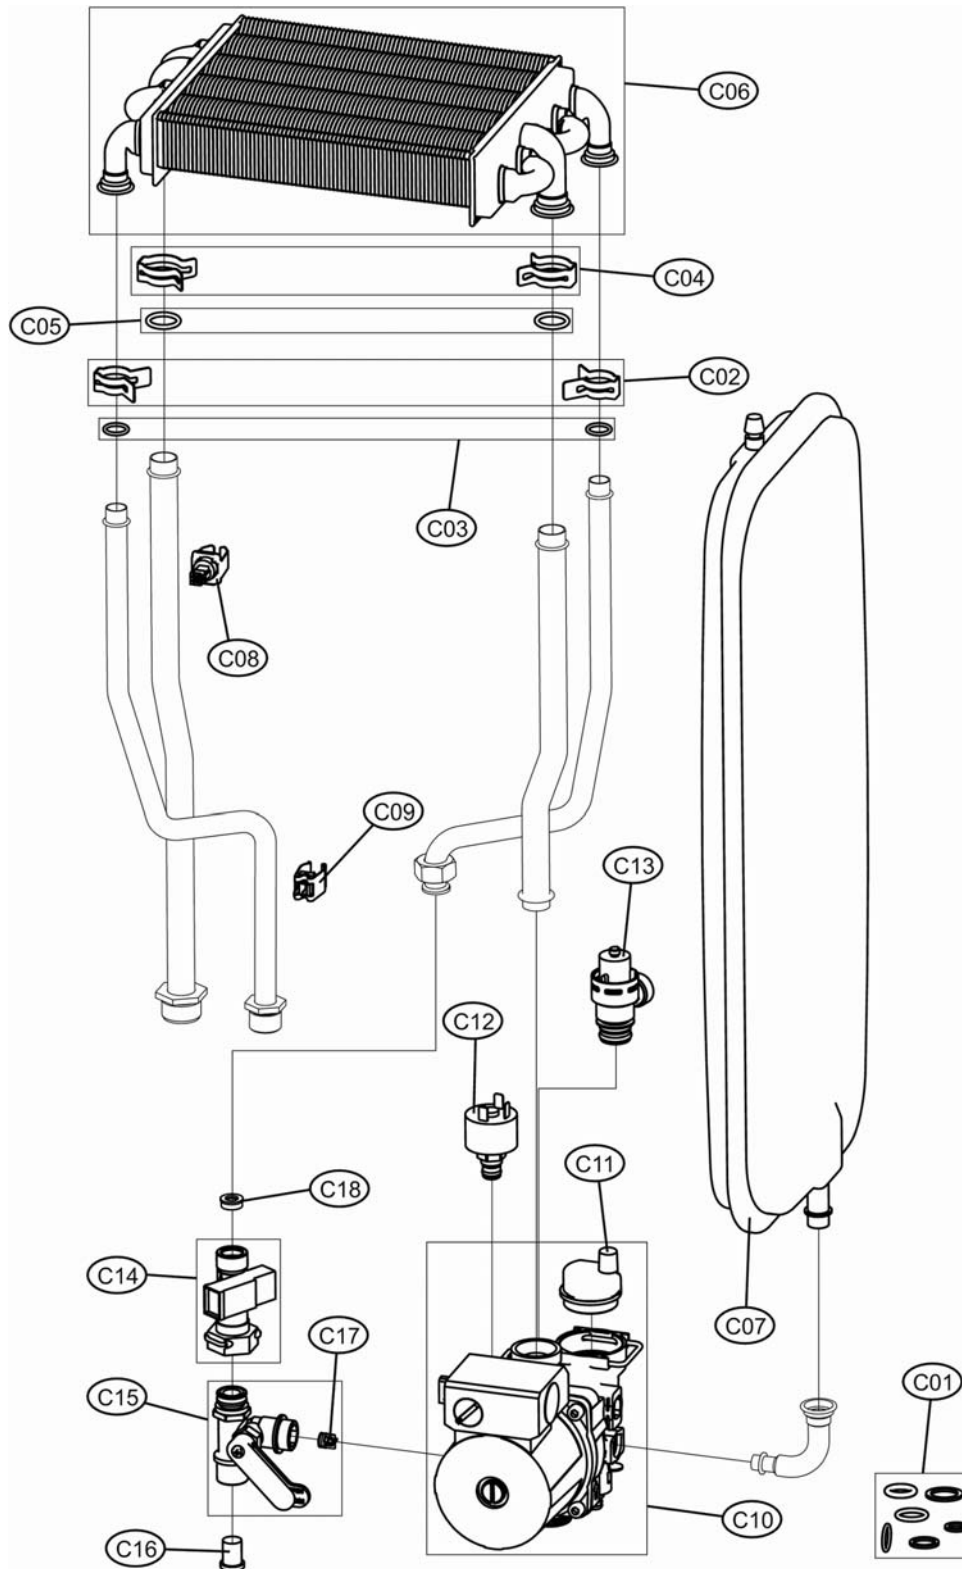

Lista Pezzi / Spare Parts / Ersatzteile
List Onderdelen / Liste Pieces Detaches / Lista Piezas De Repuesto

DOMIproject C24 D