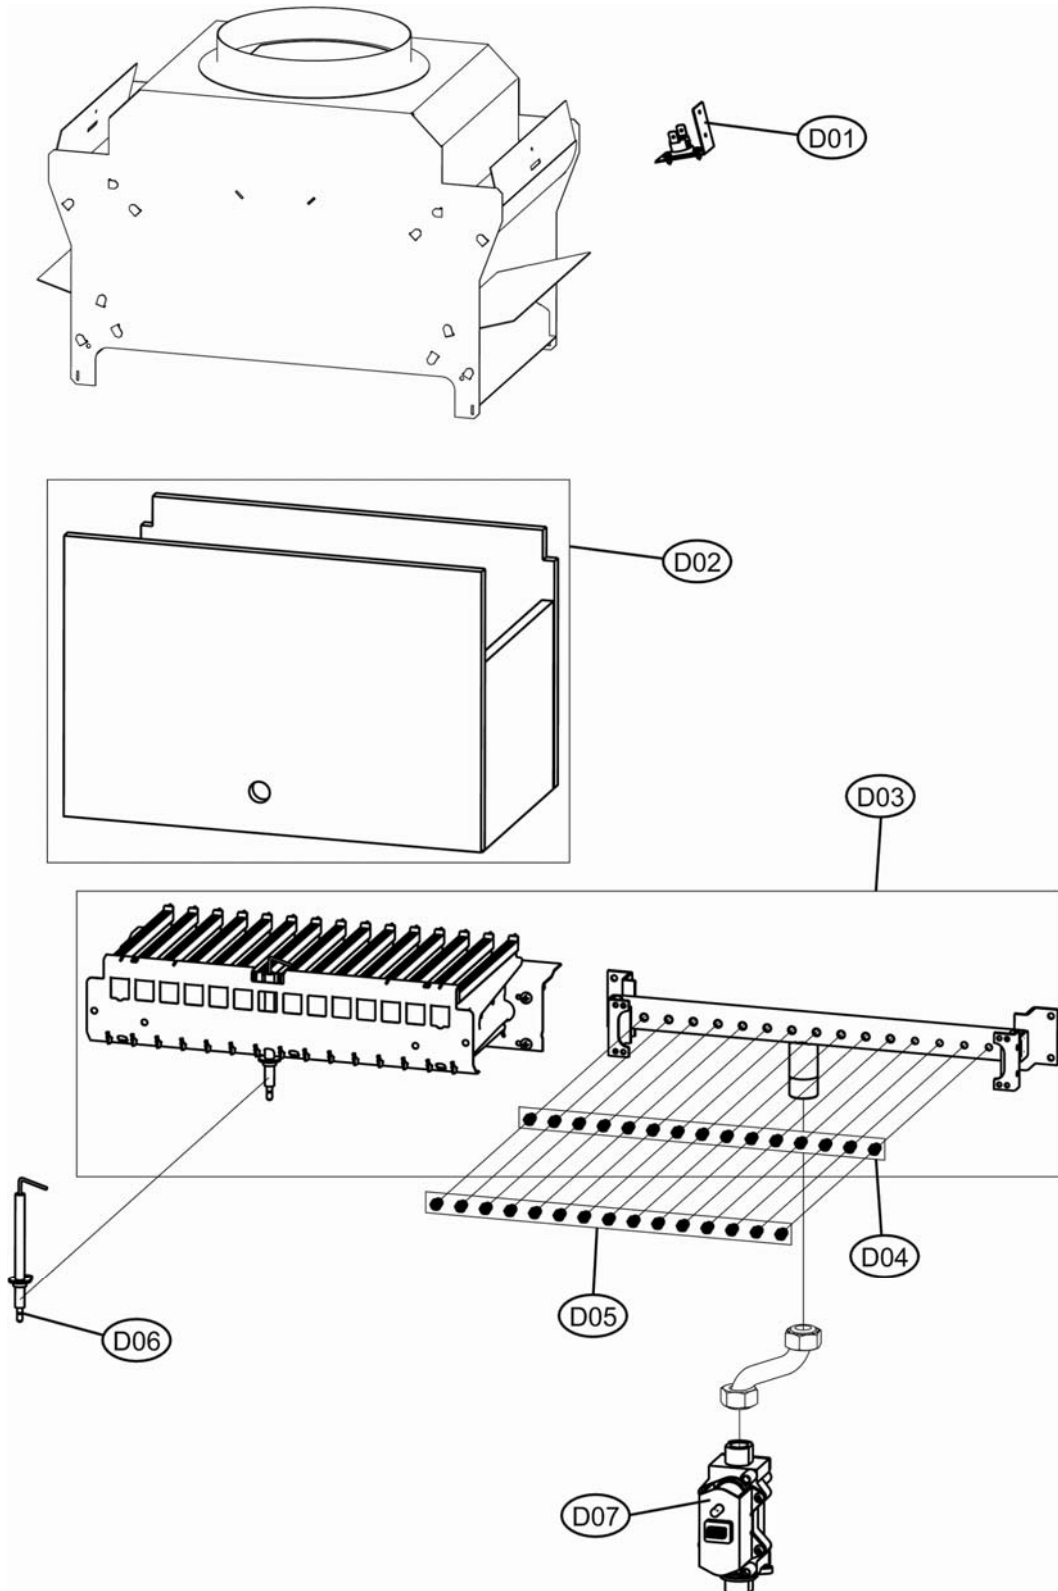

DOMIproject C32 D

Lista Pezzi / Spare Parts / Ersatzteile
List Onderdelen / Liste Pieces Detaches / Lista Piezas De Repuesto

DOMIproject C32 D

Lista Pezzi / Spare Parts / Ersatzteile
List Onderdelen / Liste Pieces Detaches / Lista Piezas De Repuesto

DOMIproject C32 D

Lista Pezzi / Spare Parts / Ersatzsteile
List Onderdelen / Liste Pieces Detaches / Lista Piezas De Repuesto

DOMIproject C32 D

LISTA PEZZI

POS.	CODICE	DESC.	QT.
A01	39819660	KIT MANTELLO (31115970)	1.000
B01	39841330	KIT CENTRAL.ABM01 (38325440)	1.000
B02	39841340	KIT MASCHER.ABM01 FOL(35014740)	1.000
B03	39820080	KIT IDROMETRO (36402191)	1.000
B04	39841270	KIT CAVI CABL. (38325351)	1.000
B05	39841290	KIT CAVO MONO EL. (38325351)	1.000
C01	39838050	KIT GUARNIZIONI CALD. Fm.D9F	1.000
C02	39840380	KIT 10 MOLLE SC. D14(34300930)	1.000
C03	39837700	KIT 20 GUARN.OR 13,5 (35103070)	1.000
C04	39840260	KIT 10 MOLLE SC. D18(34300940)	1.000
C05	39837690	KIT 20 GUARN.OR 17,5 (35103080)	1.000
C06	39842540	KIT SCAMB.BITERM.5T (37405900)	1.000
C07	39836720	KIT VASO ESP.10LT. (36803120)	1.000
C08	39819550	KIT SONDA TEMP. (36200730)	1.000
C09	39810230	KIT SONDA TEMP.SAN. (36200640)	1.000
C10	39820900	KIT POMPA UNIV.15-60 GRND	1.000
C11	39818220	KIT V.ARIA (39404380-39404730)	1.000
C12	39818260	KIT PRESSOST.H2O (39404710)	1.000
C13	39818270	KIT VALV.SIC. (36902760)	1.000
C14	39818550	KIT FLUSSOST.ELTEK (36400710)	1.000
C15	39818280	KIT RUBIN.CARICO (36902150)	1.000
C16	39813230	KIT 5 FILTRI FLUSS. (39402940)	1.000
C17	39818230	KIT 5 VALV.N/R (39404740)	1.000
C18	39813220	KIT 5 REG.PORT.15Lt.(36902100)	1.000
D01	39807500	KIT TST.FUMI COMPL. (38319080)	1.000
D02	39819720	KIT ISOL.CAM.COMB.Sr.ABC7-ABF7	1.000
D03	39819730	KIT BRUC.15R.m. (37608931)	1.000
D04	39819700	KIT 15 UG.1,35 m. (34009821)	1.000
D05	39819710	KIT 15 UG.0,79 gpl (34013300)	1.000
D06	39819430	KIT ELETTRODO ACC. (36702890)	1.000
D07	39841320	KIT VALV.GAS SGV (36803260)	1.000