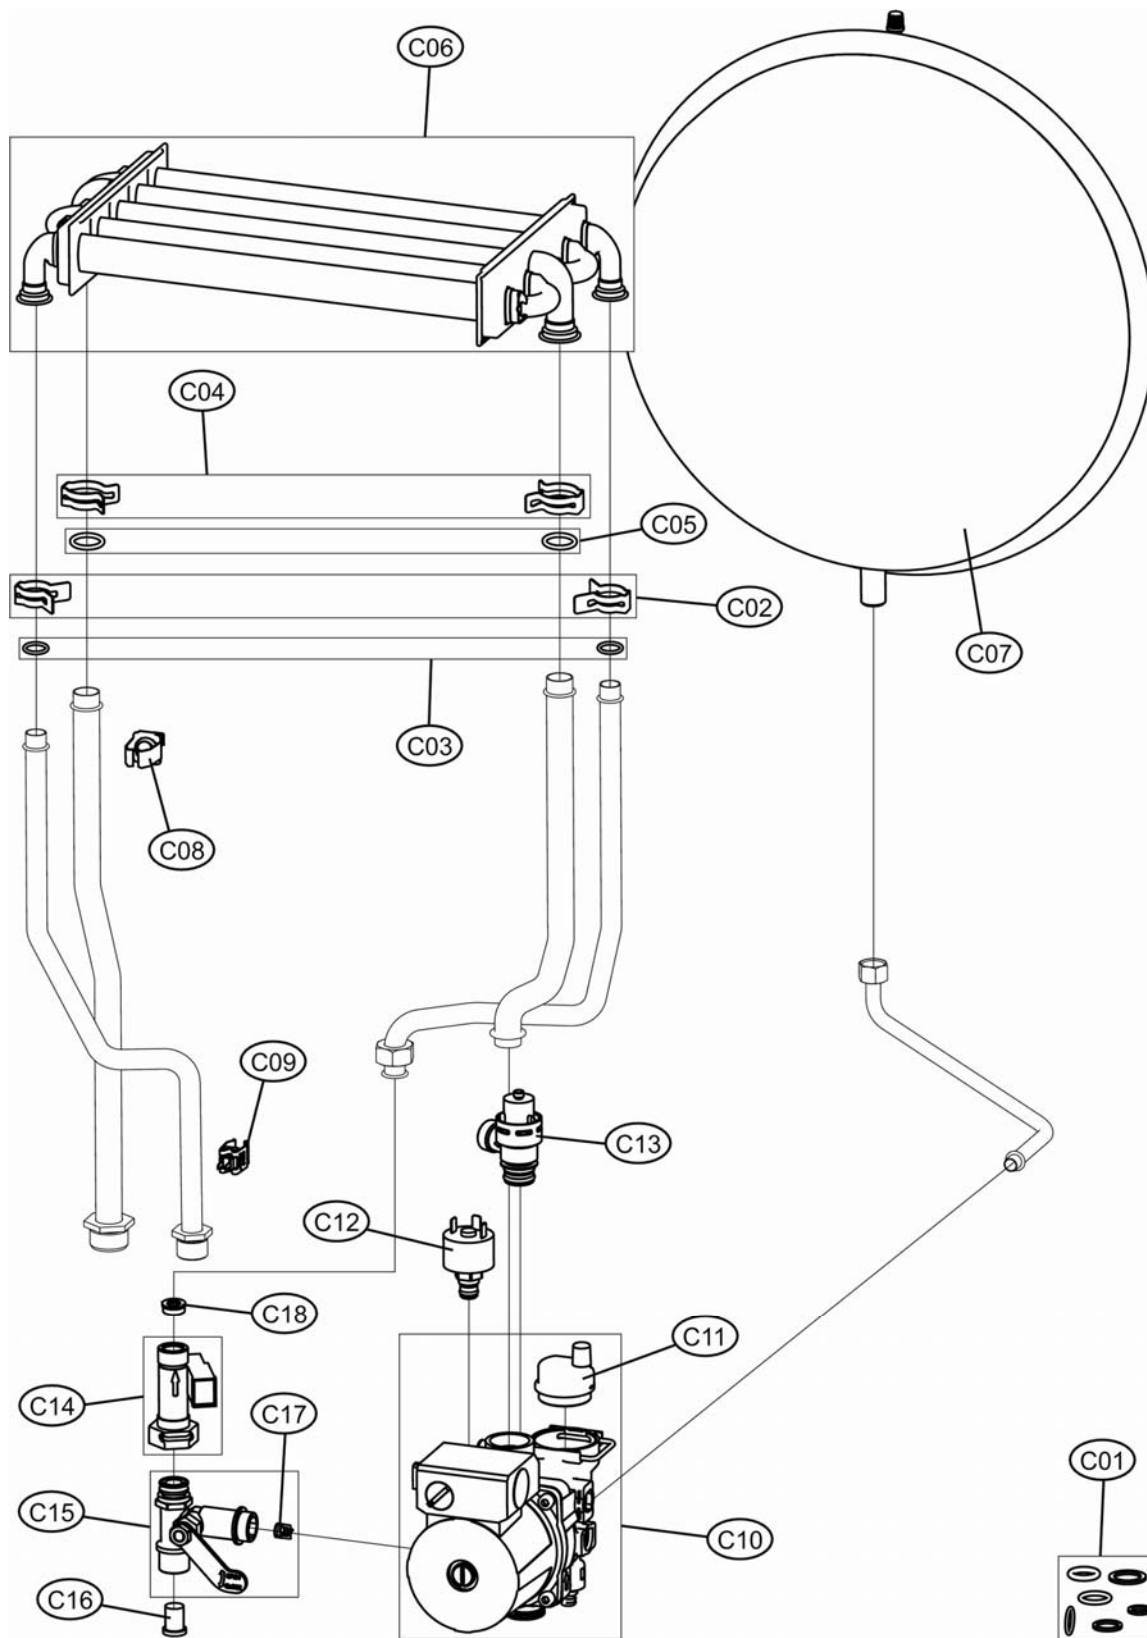

Lista Pezzi / Spare Parts / Ersatzteile
List Onderdelen / Liste Pieces Detaches / Lista Piezas De Repuesto

DOMIproject C32 D