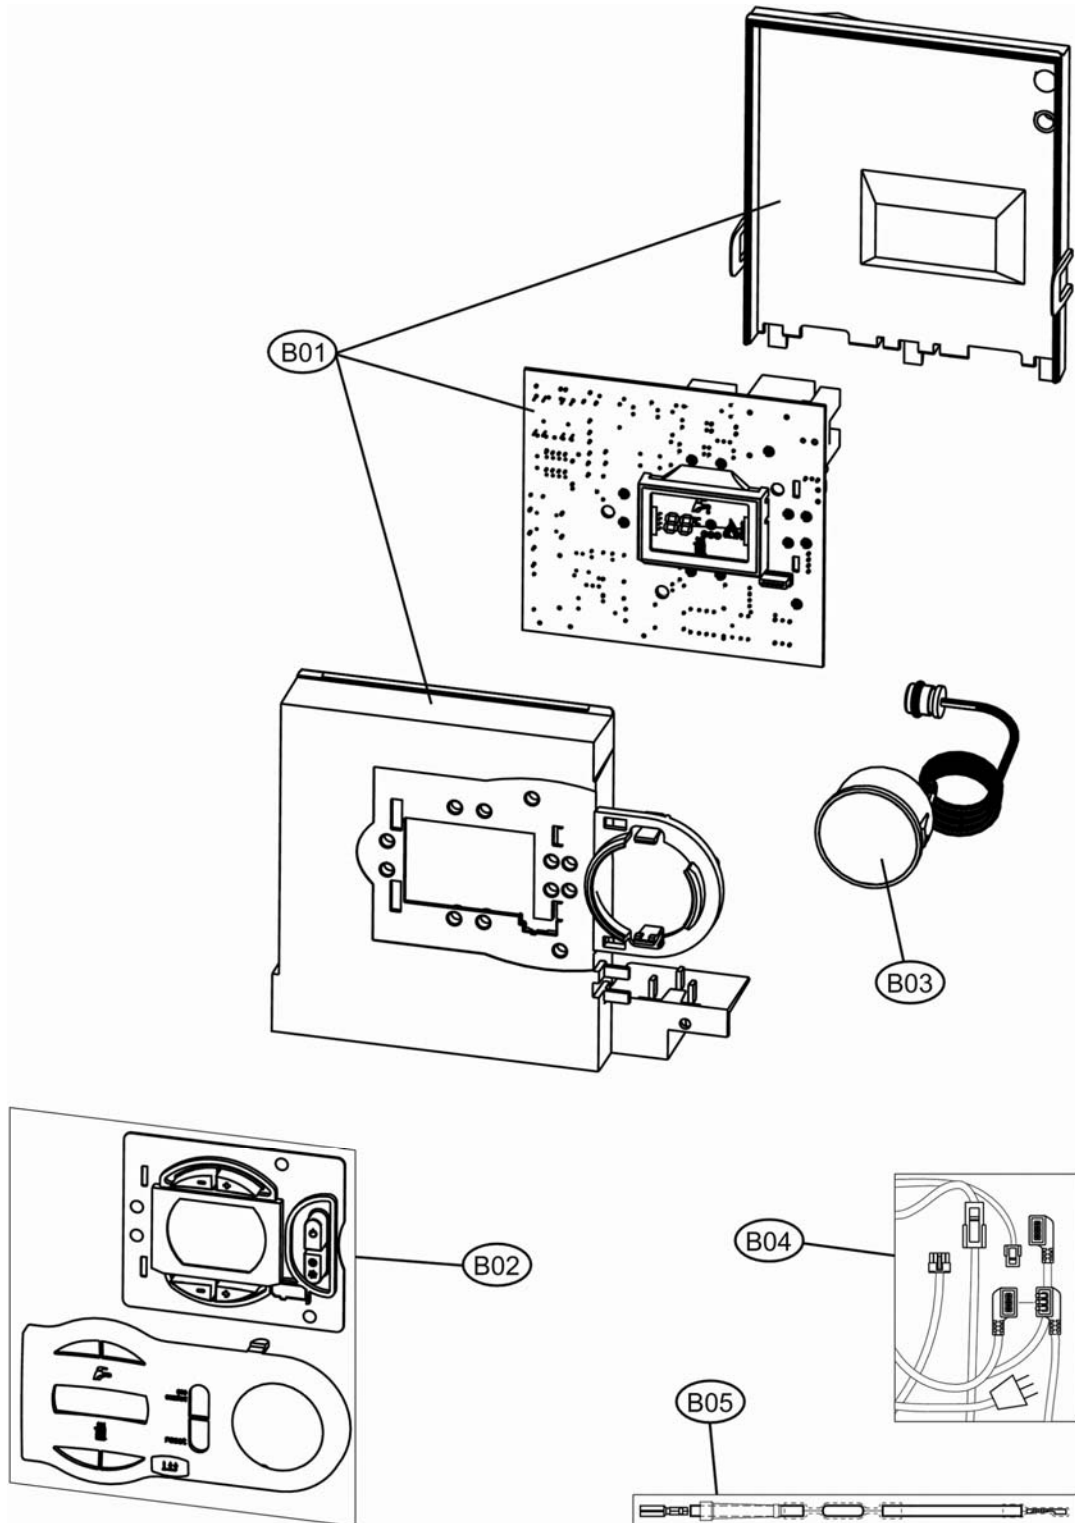

Lista Pezzi / Spare Parts / Ersatzteile
List Onderdelen / Liste Pieces Detaches / Lista Piezas De Repuesto

DOMIproject C32 D