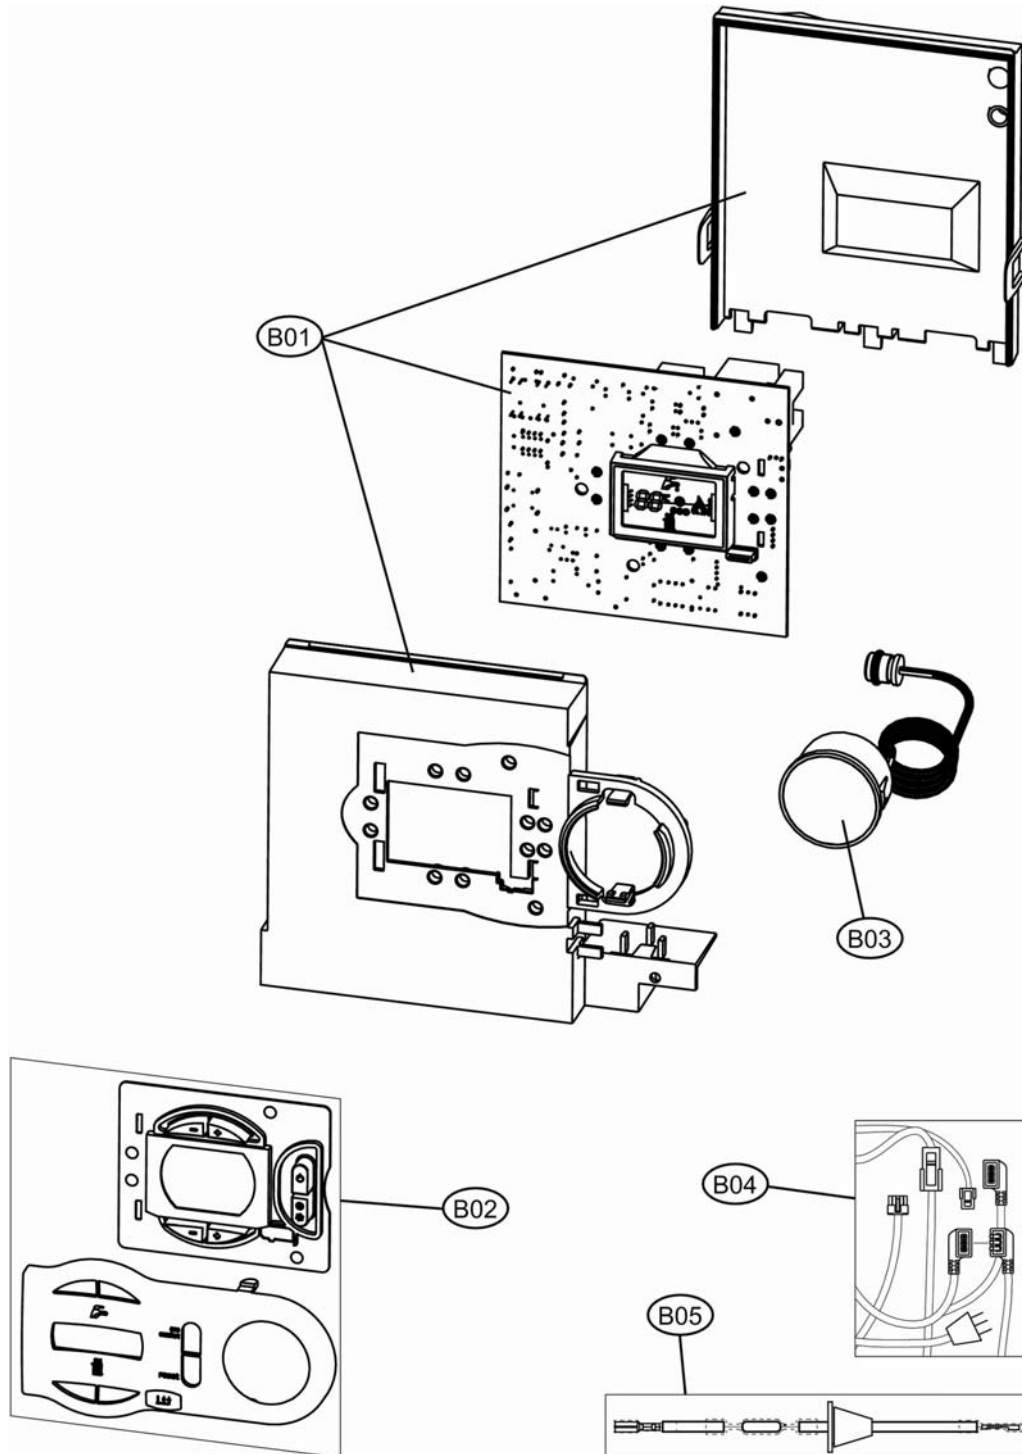

Lista Pezzi / Spare Parts / Ersatzteile
List Onderdelen / Liste Pieces Detaches / Lista Piezas De Repuesto

DOMIproject F24 D