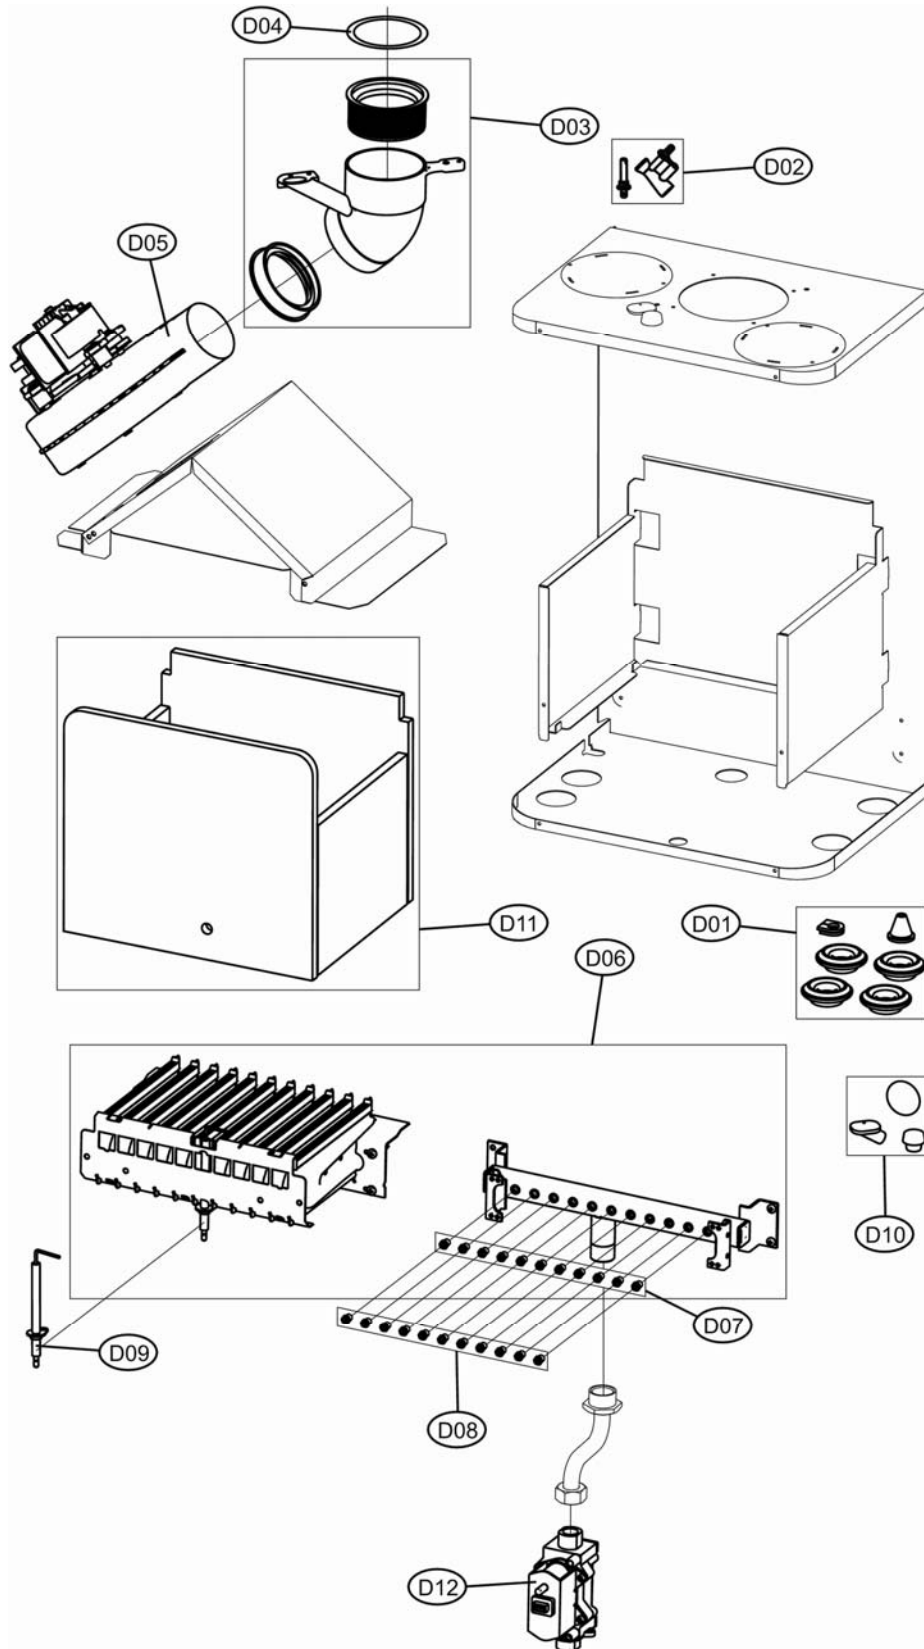

DOMIproject F24 D

Lista Pezzi / Spare Parts / Ersatzsteile
List Onderdelen / Liste Pieces Detaches / Lista Piezas De Repuesto

DOMIproject F24 D

LISTA PEZZI

POS.	CODICE	DESC.	QT.
A01	39819490	KIT MANTELLO "FOL"(31115950)	1.000
B01	39841330	KIT CENTRAL.ABM01 (38325440)	1.000
B02	39841340	KIT MASCHER.ABM01 FOL(35014740)	1.000
B03	39820080	KIT IDROMETRO (36402191)	1.000
B04	39841280	KIT CAVI CABL.AB.F4 (38325560)	1.000
B05	39841300	KIT CAVO MONO EL. (36003660)	1.000
C01	39838050	KIT GUARNIZIONI CALD. Fm.D9F	1.000
C02	39840380	KIT 10 MOLLE SC. D14(34300930)	1.000
C03	39837700	KIT 20 GUARN.OR 13,5 (35103070)	1.000
C04	39840260	KIT 10 MOLLE SC. D18(34300940)	1.000
C05	39837690	KIT 20 GUARN.OR 17,5 (35103080)	1.000
C06	39837660	KIT SCAMB.BITERM. (37405340)	1.000
C07	39827800	KIT VASO ESP.7Lt. (36800800)	1.000
C08	39819550	KIT SONDA TEMP. (36200730)	1.000
C09	39810230	KIT SONDA TEMP.SAN. (36200640)	1.000
C10	39818450	KIT POMPA UNIV.15-50 GRND	1.000
C11	39818220	KIT V.ARIA (39404380-39404730)	1.000
C12	39818260	KIT PRESSOST.H2O (39404710)	1.000
C13	39818270	KIT VALV.SIC. (36902760)	1.000
C14	39818550	KIT FLUSSOST.ELTEK (36400710)	1.000
C15	39819560	KIT RUBIN.CARICO (36902140)	1.000
C16	39813230	KIT 5 FILTRI FLUSS. (39402940)	1.000
C17	39818230	KIT 5 VALV.N/R (39404740)	1.000
C18	39813010	KIT 5 REG.PORT.10Lt.(36902080)	1.000
D01	39819680	KIT GUARN.CALD. Sr.ABF7	1.000
D02	39808471	KIT PRESE (35101310-35101323)	1.000
D03	39817990	KIT CURVA USC.FUMI (33301610)	1.000
D04	39819460	KIT DIAFR.FUMI Di.43-47	1.000
D05	39817550	KIT VENTIL. (36601851)	1.000
D06	39819630	KIT BRUC.11R.m. (37608911)	1.000
D07	39819590	KIT 11 UG.135(34009821)+DF.500	1.000
D08	39819600	KIT 11 UG.0,79 gpl (34013300)	1.000
D09	39819430	KIT ELETTRODO ACC. (36702890)	1.000
D10	39820480	KIT SPIA (35102690-35102350)	1.000
D11	39819610	KIT ISOL.CAM.COMB.Sr.ABC4-ABF4	1.000
D12	39841320	KIT VALV.GAS SGV (36803260)	1.000