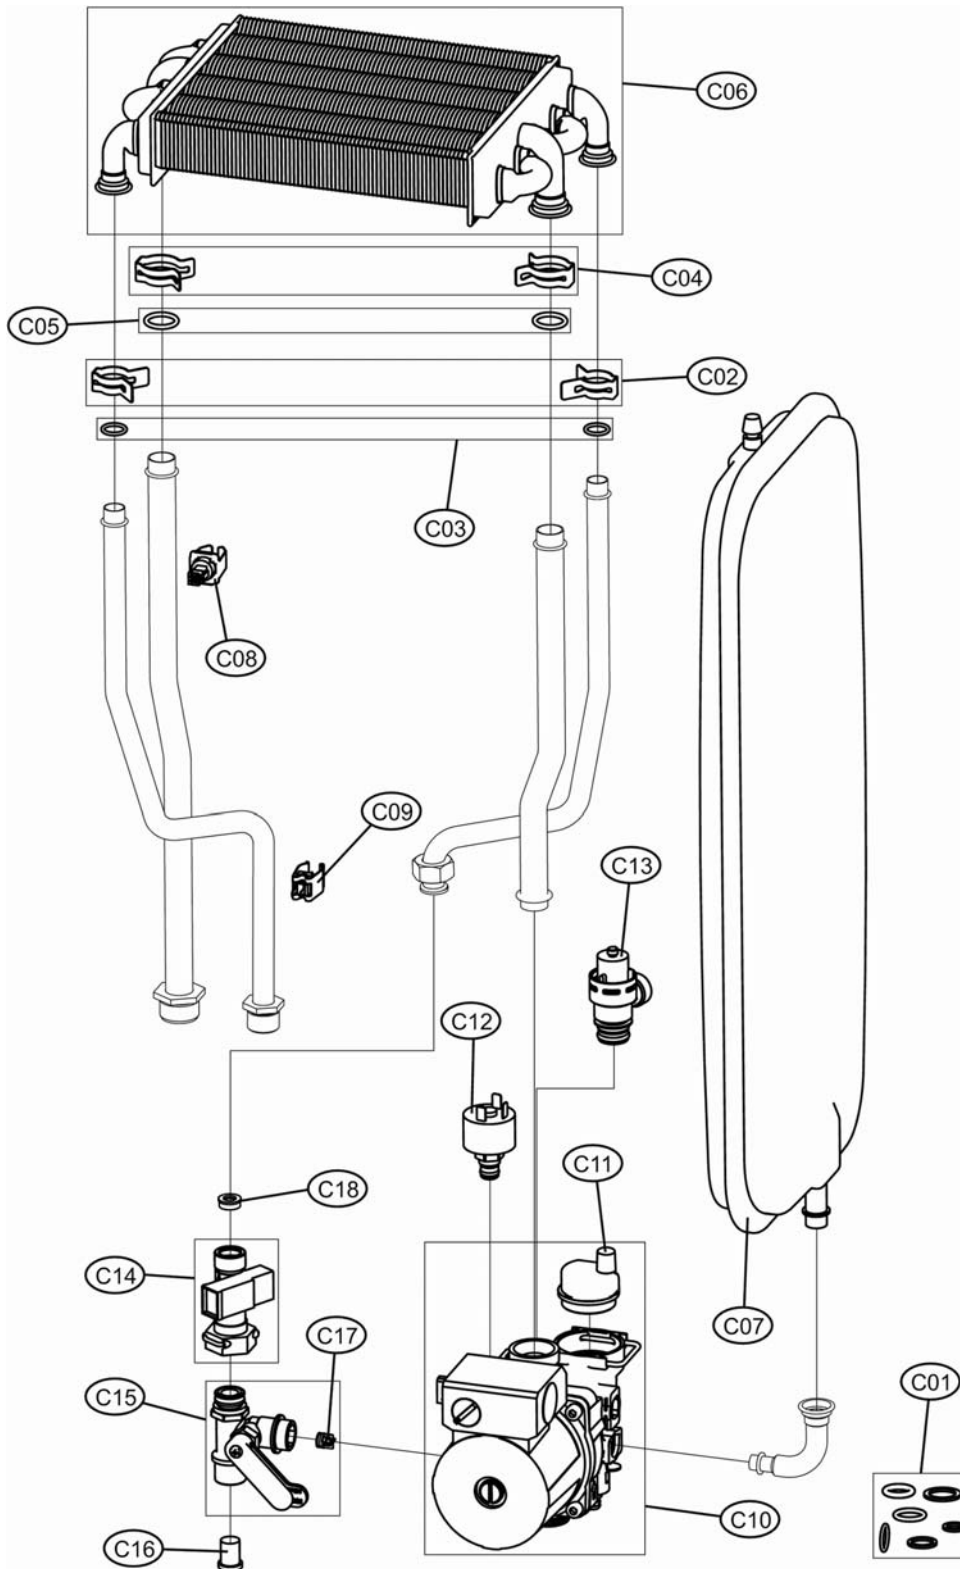

Lista Pezzi / Spare Parts / Ersatzteile
List Onderdelen / Liste Pieces Detaches / Lista Piezas De Repuesto

DOMIproject F24 D