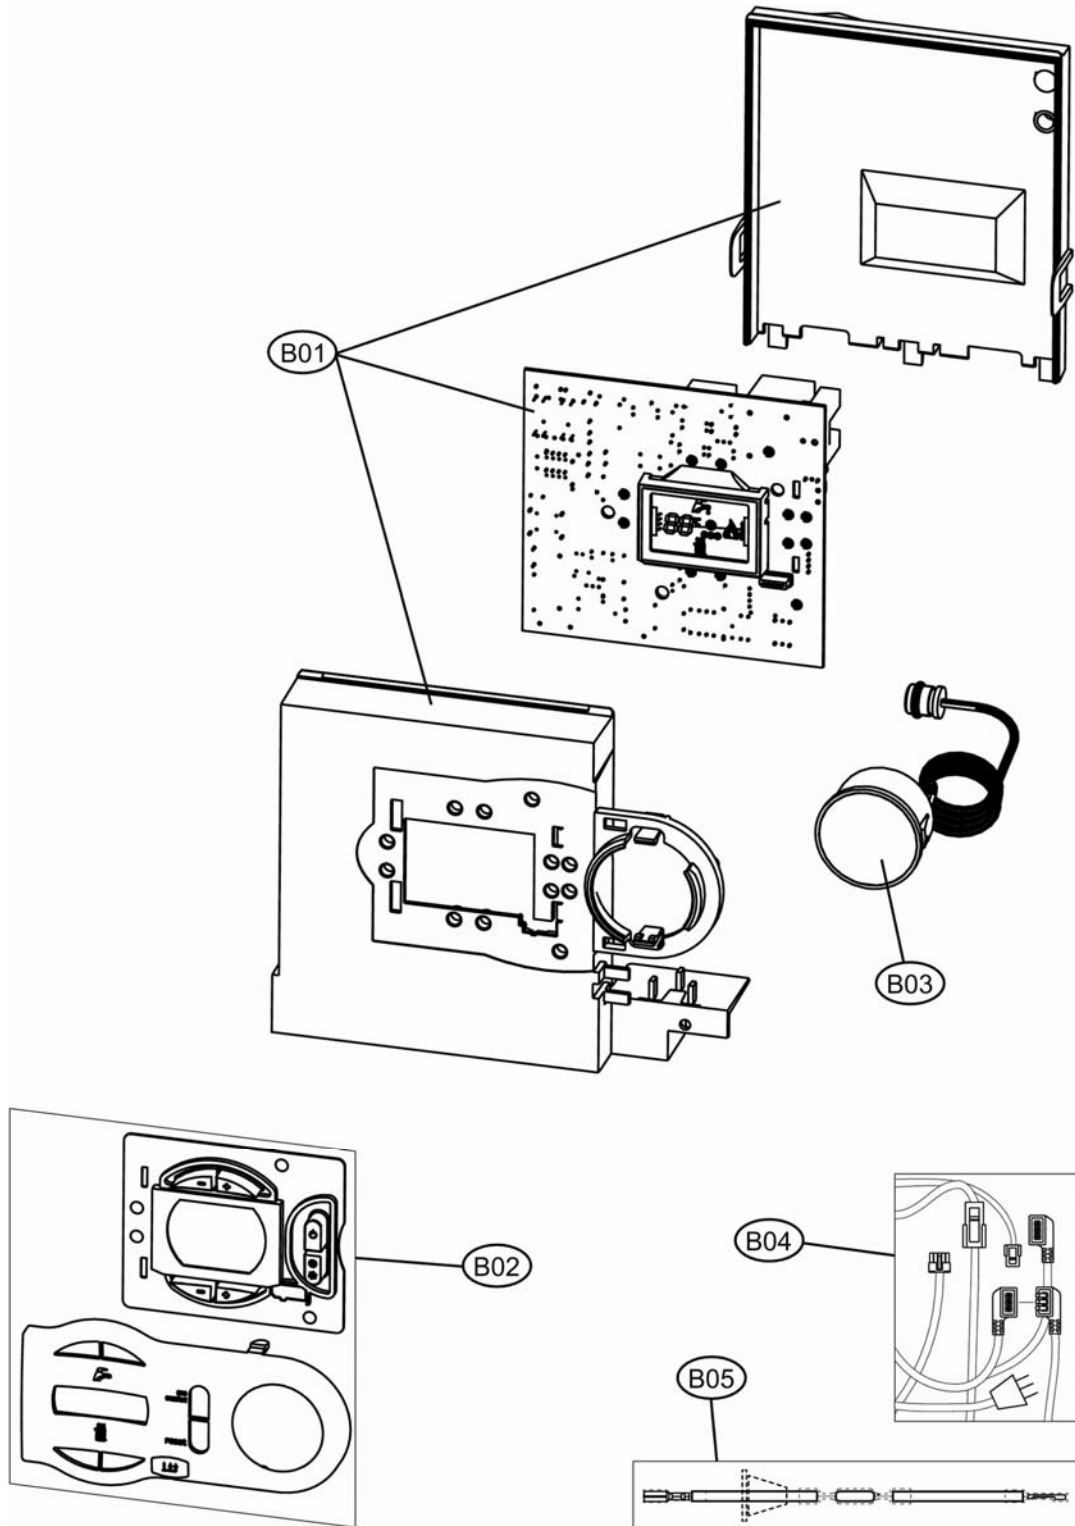

Lista Pezzi / Spare Parts / Ersatzteile
List Onderdelen / Liste Pieces Detaches / Lista Piezas De Repuesto

DOMIproject F32 D