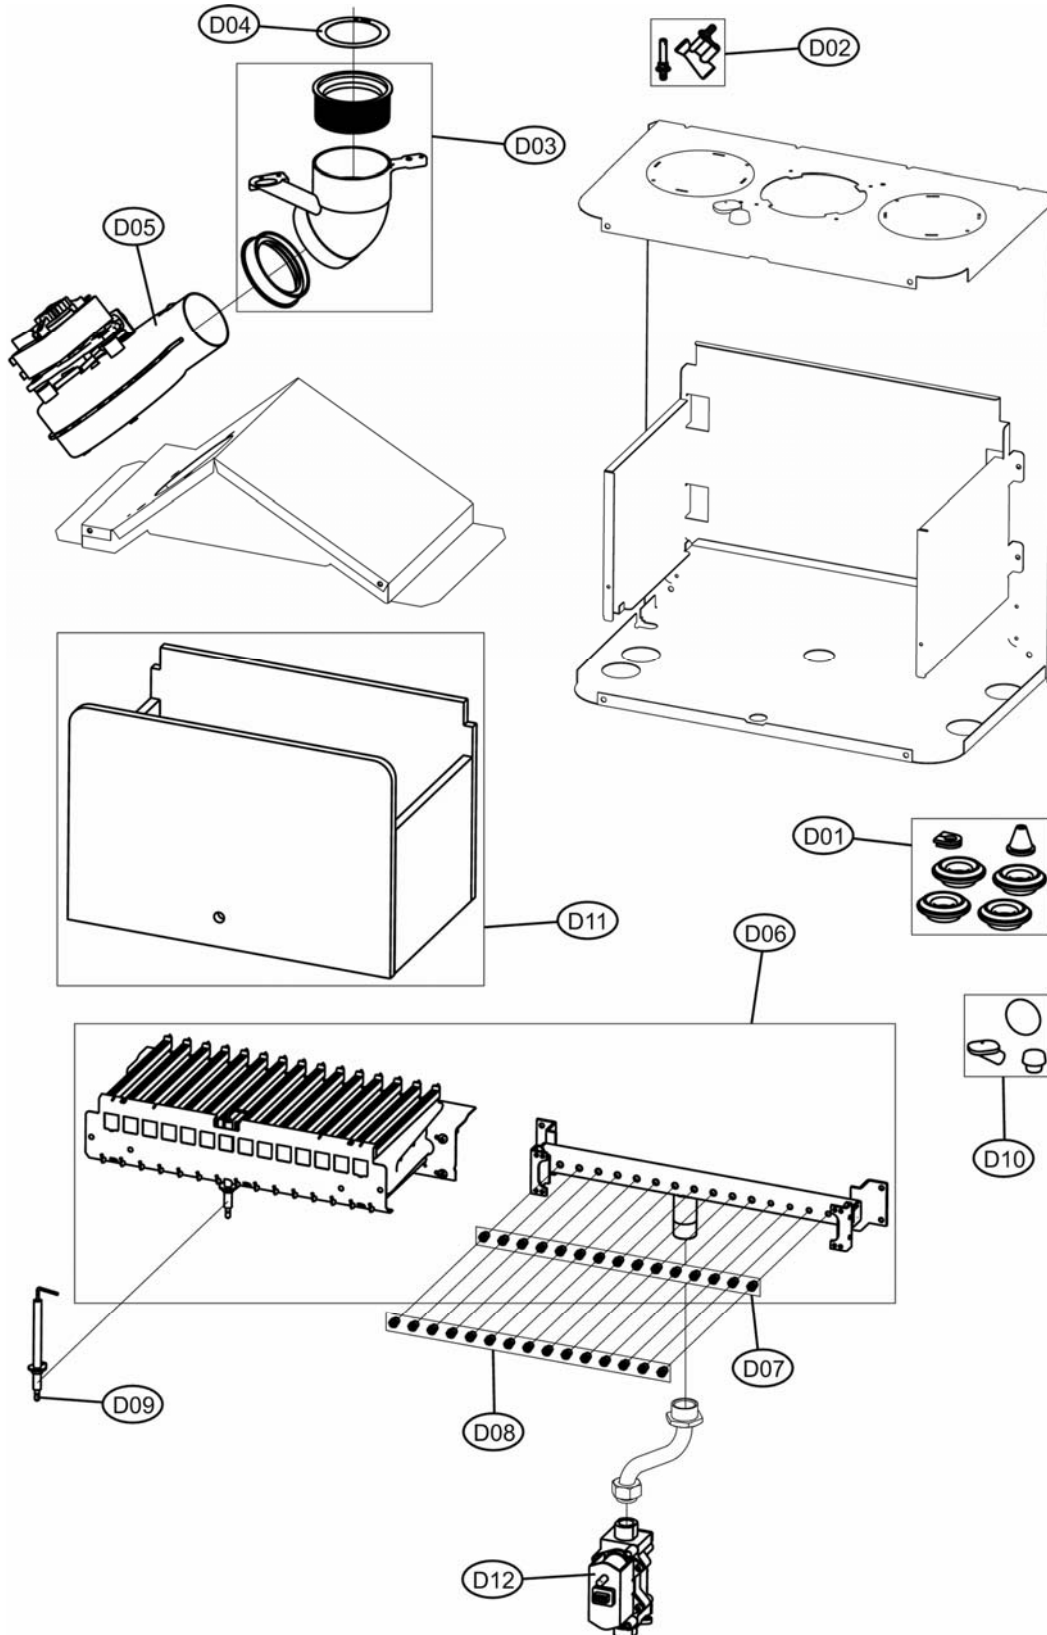

DOMIproject F32 D

Lista Pezzi / Spare Parts / Ersatzsteile
List Onderdelen / Liste Pieces Detaches / Lista Piezas De Repuesto

DOMIproject F32 D

LISTA PEZZI

POS.	CODICE	DESC.	QT.
A01	39819660	KIT MANTELLO (31115970)	1.000
B01	39841330	KIT CENTRAL.ABM01 (38325440)	1.000
B02	39841340	KIT MASCHER.ABM01 FOL(35014740)	1.000
B03	39820080	KIT IDROMETRO (36402191)	1.000
B04	39841280	KIT CAVI CABL. (38325341)	1.000
B05	39841300	KIT CAVO MONO EL. (38325341)	1.000
C01	39838050	KIT GUARNIZIONI CALD. Fm.D9F	1.000
C02	39840380	KIT 10 MOLLE SC. D14(34300930)	1.000
C03	39837700	KIT 20 GUARN.OR 13,5 (35103070)	1.000
C04	39840260	KIT 10 MOLLE SC. D18(34300940)	1.000
C05	39837690	KIT 20 GUARN.OR 17,5 (35103080)	1.000
C06	39842570	KIT SCAMB.BITERM.5T (37405890)	1.000
C07	39836720	KIT VASO ESP.10LT. (36803120)	1.000
C08	39819550	KIT SONDA TEMP. (36200730)	1.000
C09	39810230	KIT SONDA TEMP.SAN. (36200640)	1.000
C10	39820900	KIT POMPA UNIV.15-60 GRND	1.000
C11	39818220	KIT V.ARIA (39404380-39404730)	1.000
C12	39818260	KIT PRESSOST.H2O (39404710)	1.000
C13	39818270	KIT VALV.SIC. (36902760)	1.000
C14	39818550	KIT FLUSSOST.ELTEK (36400710)	1.000
C15	39818280	KIT RUBIN.CARICO (36902150)	1.000
C16	39813230	KIT 5 FILTRI FLUSS. (39402940)	1.000
C17	39818230	KIT 5 VALV.N/R (39404740)	1.000
C18	39813220	KIT 5 REG.PORT.15Lt.(36902100)	1.000
D01	39819680	KIT GUARN.CALD. Sr.ABF7	1.000
D02	39808471	KIT PRESE (35101310-35101323)	1.000
D03	39817990	KIT CURVA USC.FUMI (33301610)	1.000
D04	39819690	KIT DIAFR.FUMI (32700870-890)	1.000
D05	39818021	KIT VENTIL. (36601872)	1.000
D06	39819730	KIT BRUC.15R.m. (37608931)	1.000
D07	39819700	KIT 15 UG.1,35 m. (34009821)	1.000
D08	39819710	KIT 15 UG.0,79 gpl (34013300)	1.000
D09	39819430	KIT ELETTRODO ACC. (36702890)	1.000
D10	39820480	KIT SPIA (35102690-35102350)	1.000
D11	39820920	KIT ISOL.CAM.COMB. Sr.ABC7	1.000
D12	39841320	KIT VALV.GAS SGV (36803260)	1.000