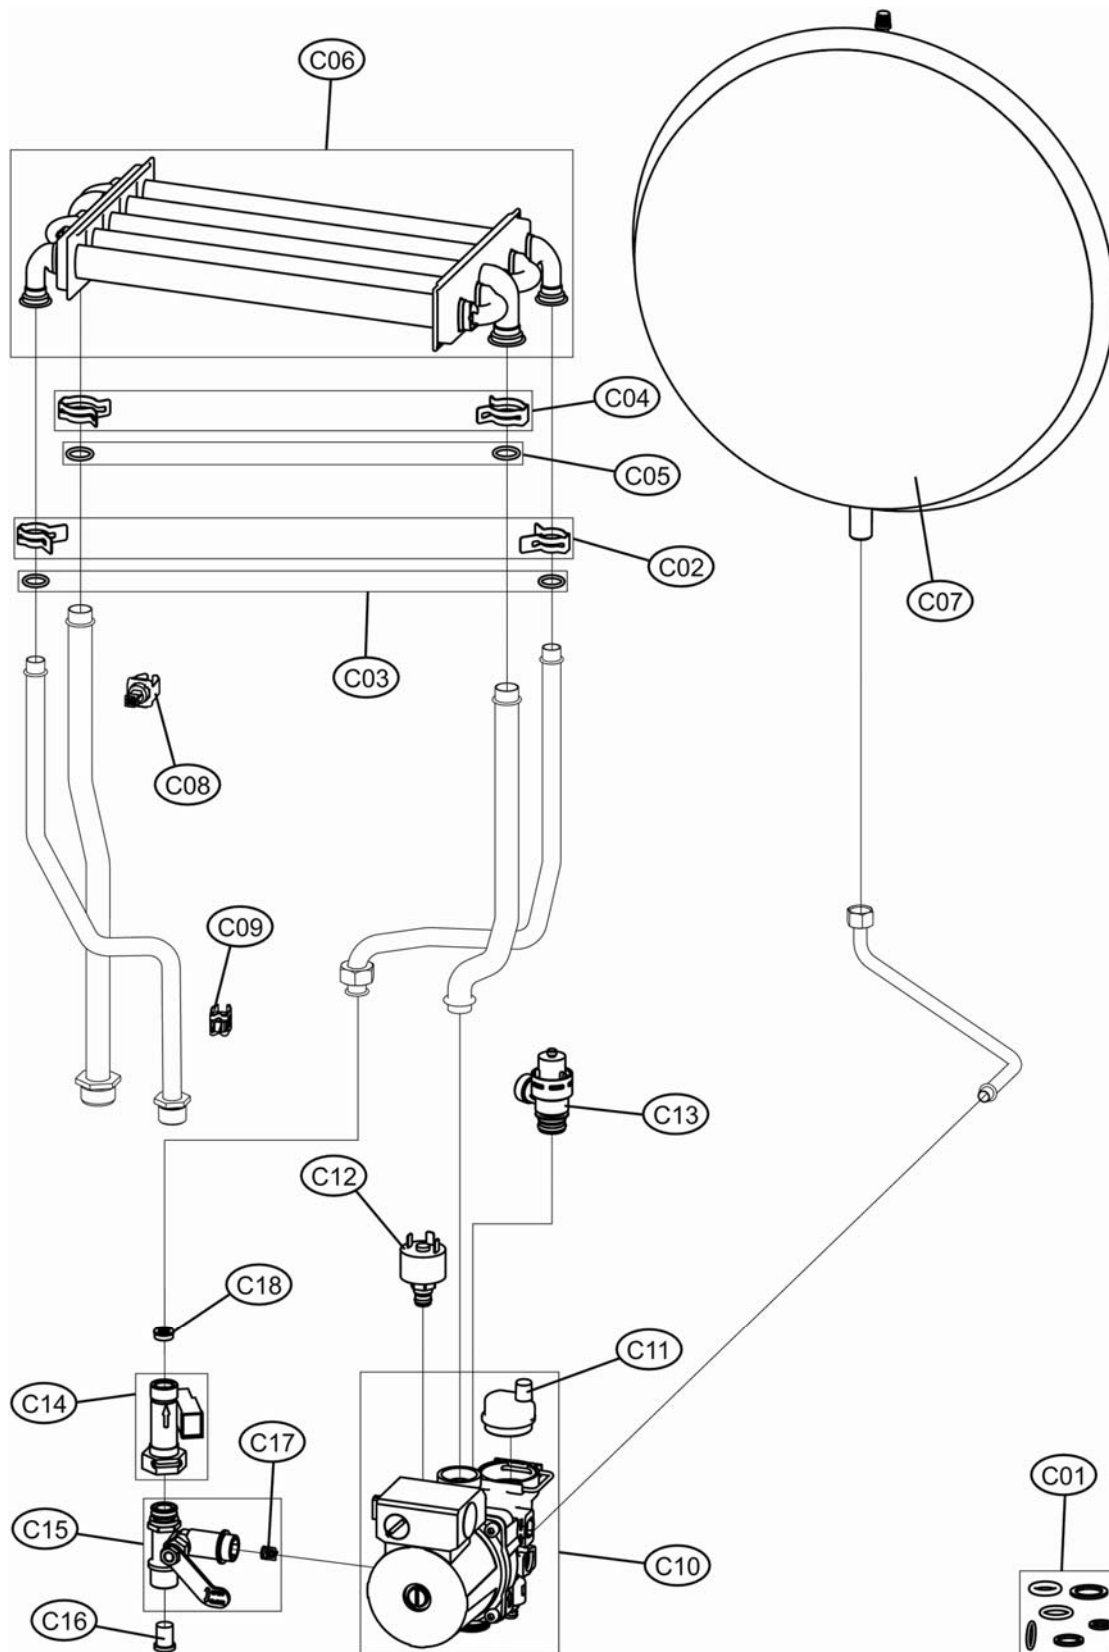

Lista Pezzi / Spare Parts / Ersatzteile
List Onderdelen / Liste Pieces Detaches / Lista Piezas De Repuesto

DOMIproject F32 D