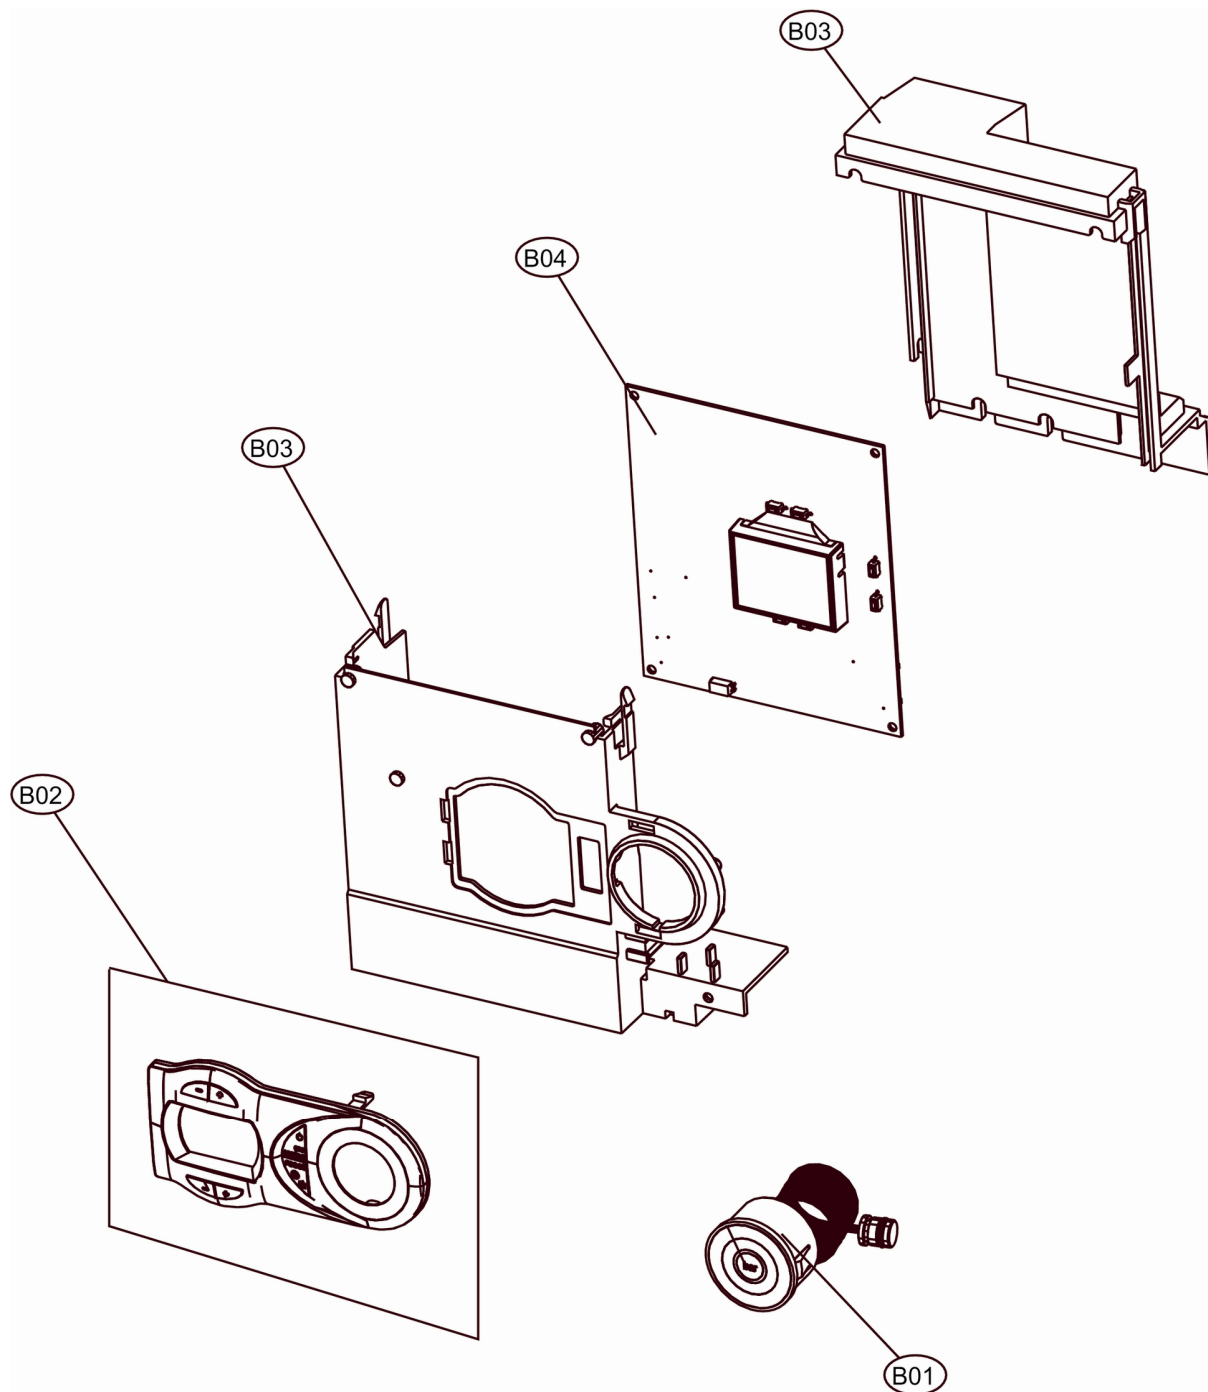

Lista Pezzi / Spare Parts / Ersatzteile
List Onderdelen / Liste Pieces Detaches / Lista Piezas De Repuesto

DOMItech C32