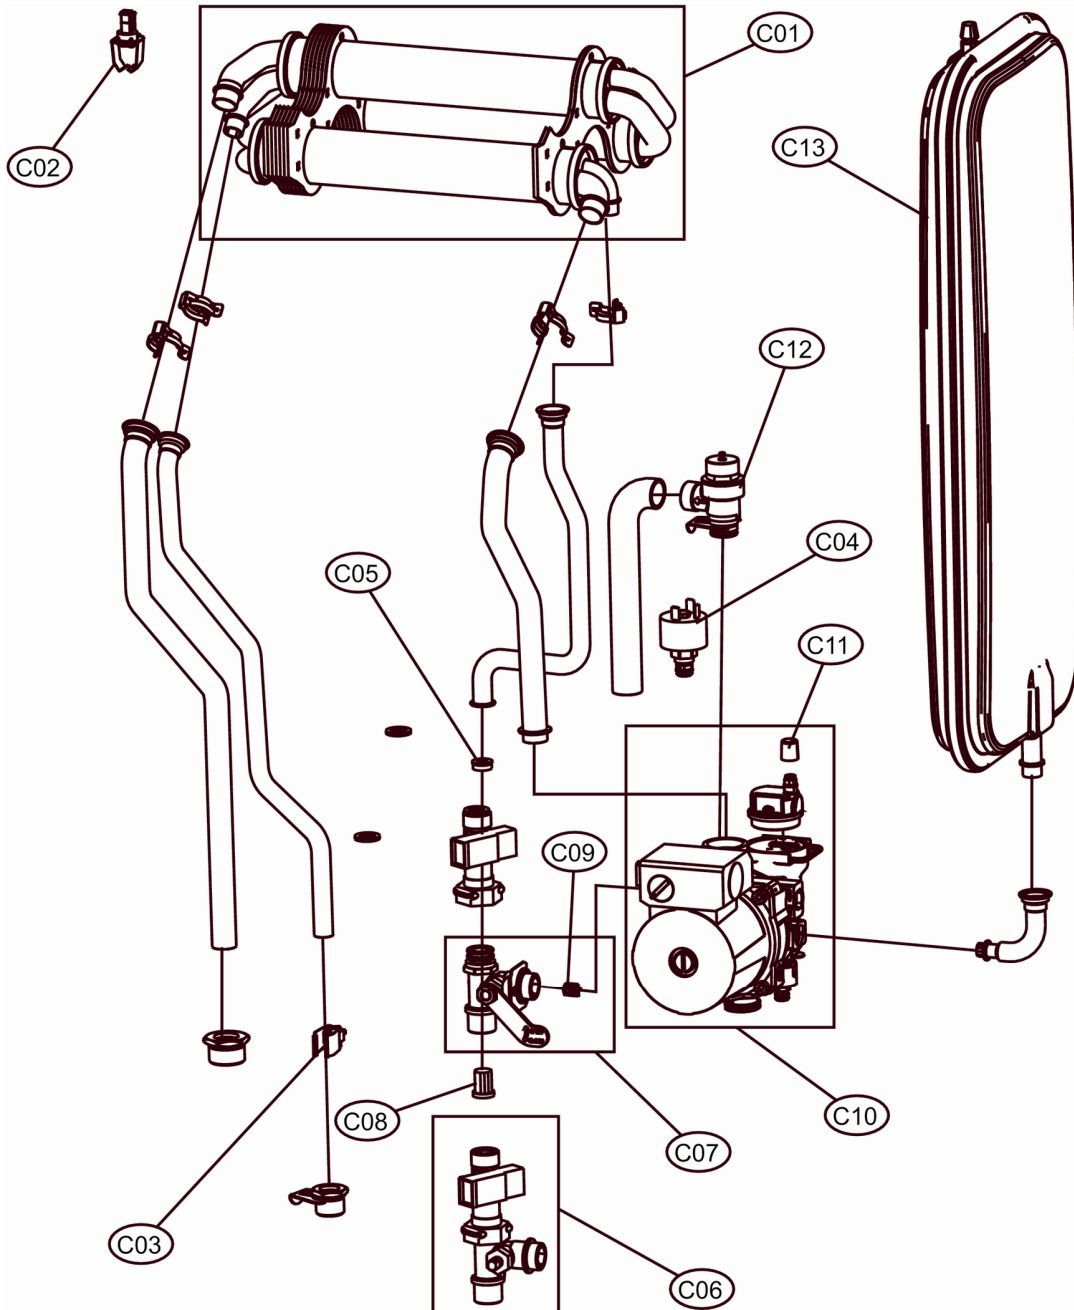

DOMItech F24