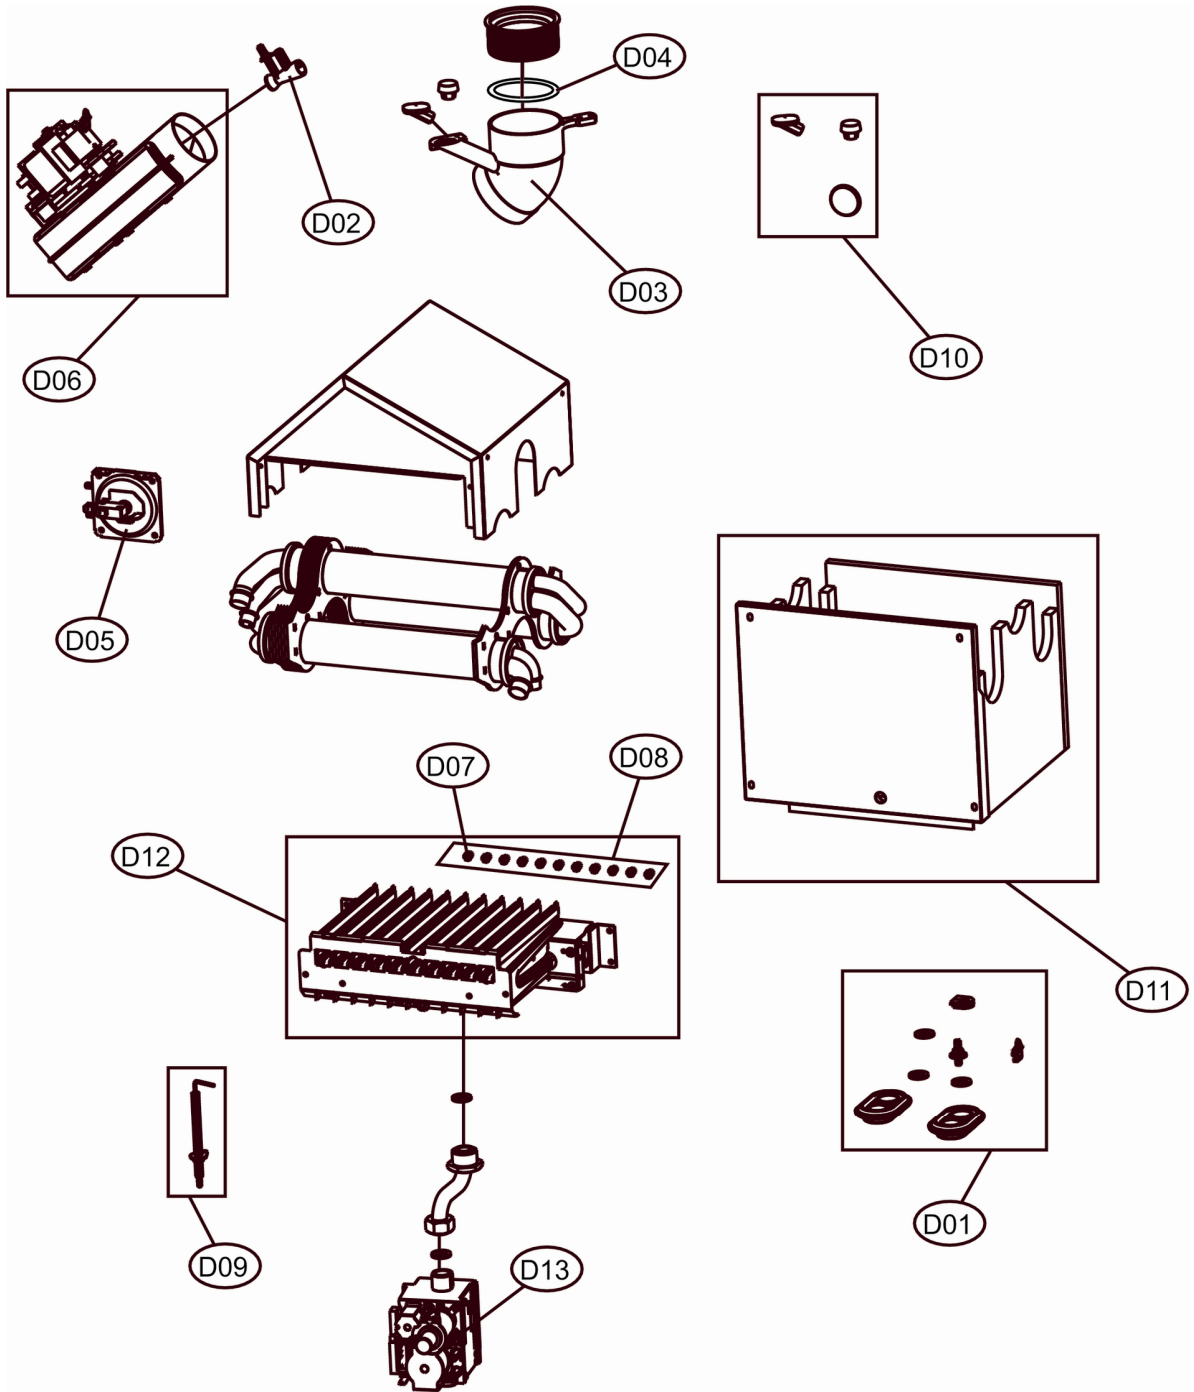

Lista Pezzi / Spare Parts / Ersatzteile
List Onderdelen / Liste Pieces Detaches / Lista Piezas De Repuesto

DOMItech F24

Lista Pezzi / Spare Parts / Ersatzteile
List Onderdelen / Liste Pieces Detaches / Lista Piezas De Repuesto

DOMItech F24

DOMItech F24

Lista Pezzi / Spare Parts / Ersatzteile
List Onderdelen / Liste Pieces Detaches / Lista Piezas De Repuesto

DOMItech F24

Lista Pezzi / Spare Parts / Ersatzsteile
List Onderdelen / Liste Pieces Detaches / Lista Piezas De Repuesto

DOMitech F24

LISTA PEZZI

POS.	CODICE	DESC.	QT.
A01	39828280	KIT MANTELLO "FOL"(31118280)	1.000
B01	39820080	KIT IDROMETRO (36402190)	1.000
B02	39820650	KIT MASCHERINA "FOL"(35011970)	1.000
B03	39819520	KIT SCATOLA EL. (35012240)	1.000
B04	39820660	KIT CENTRALINA (36508130)	1.000
C01	39828290	KIT PACCO LAM. (37404630)	1.000
C02	39819550	KIT SONDA TEMP. (36200730)	1.000
C03	39810230	KIT SONDA TEMP.SAN. (36200640)	1.000
C04	39818260	KIT PRESSOST.H2O (39404710)	1.000
C05	39813010	KIT 5 REG.PORT.10Lt.(36902080)	1.000
C06	39818550	KIT FLUSSOST.ELTEK (36400710)	1.000
C07	39819560	KIT RUBIN.CARICO (36902140)	1.000
C08	39813230	KIT 5 FILTRI FLUSS. (39402940)	1.000
C09	39818230	KIT 5 VALV.N/R (39404740)	1.000
C10	39818450	KIT POMPA AO/FX3FPL (36600100)	1.000
C11	39818220	KIT V.ARIA (39404380-39404730)	1.000
C12	39818270	KIT VALV.SIC. (39404720)	1.000
C13	39827800	KIT VASO ESP.7Lt. (36800800)	1.000
D01	39819580	KIT GUARN.CALD. Sr.ABF4	1.000
D02	39808471	KIT PRESE (35101310-35101323)	1.000
D03	39817990	KIT CURVA USC.FUMI (33301610)	1.000
D04	39819460	KIT DIAFR.FUMI Di.43-47	1.000
D05	39817510	KIT PRESS.DIFF.ARIA (36402050)	1.000
D06	39817550	KIT VENTIL. (36601851)	1.000
D07	39819590	KIT 11 UG.1,35 m. (34009821)	1.000
D08	39819600	KIT 11 UG.0,79 gpl (34013300)	1.000
D09	39819430	KIT ELETTRODO ACC. (36702890)	1.000
D10	39820480	KIT SPIA (35102690-35102350)	1.000
D11	39828300	KIT ISOL.CAM.COMB.Sr.D9F4	1.000
D12	39819630	KIT BRUC.11R.m. (37608910)	1.000
D13	39812190	KIT VALV.VGU 54A1109(36800400)	1.000