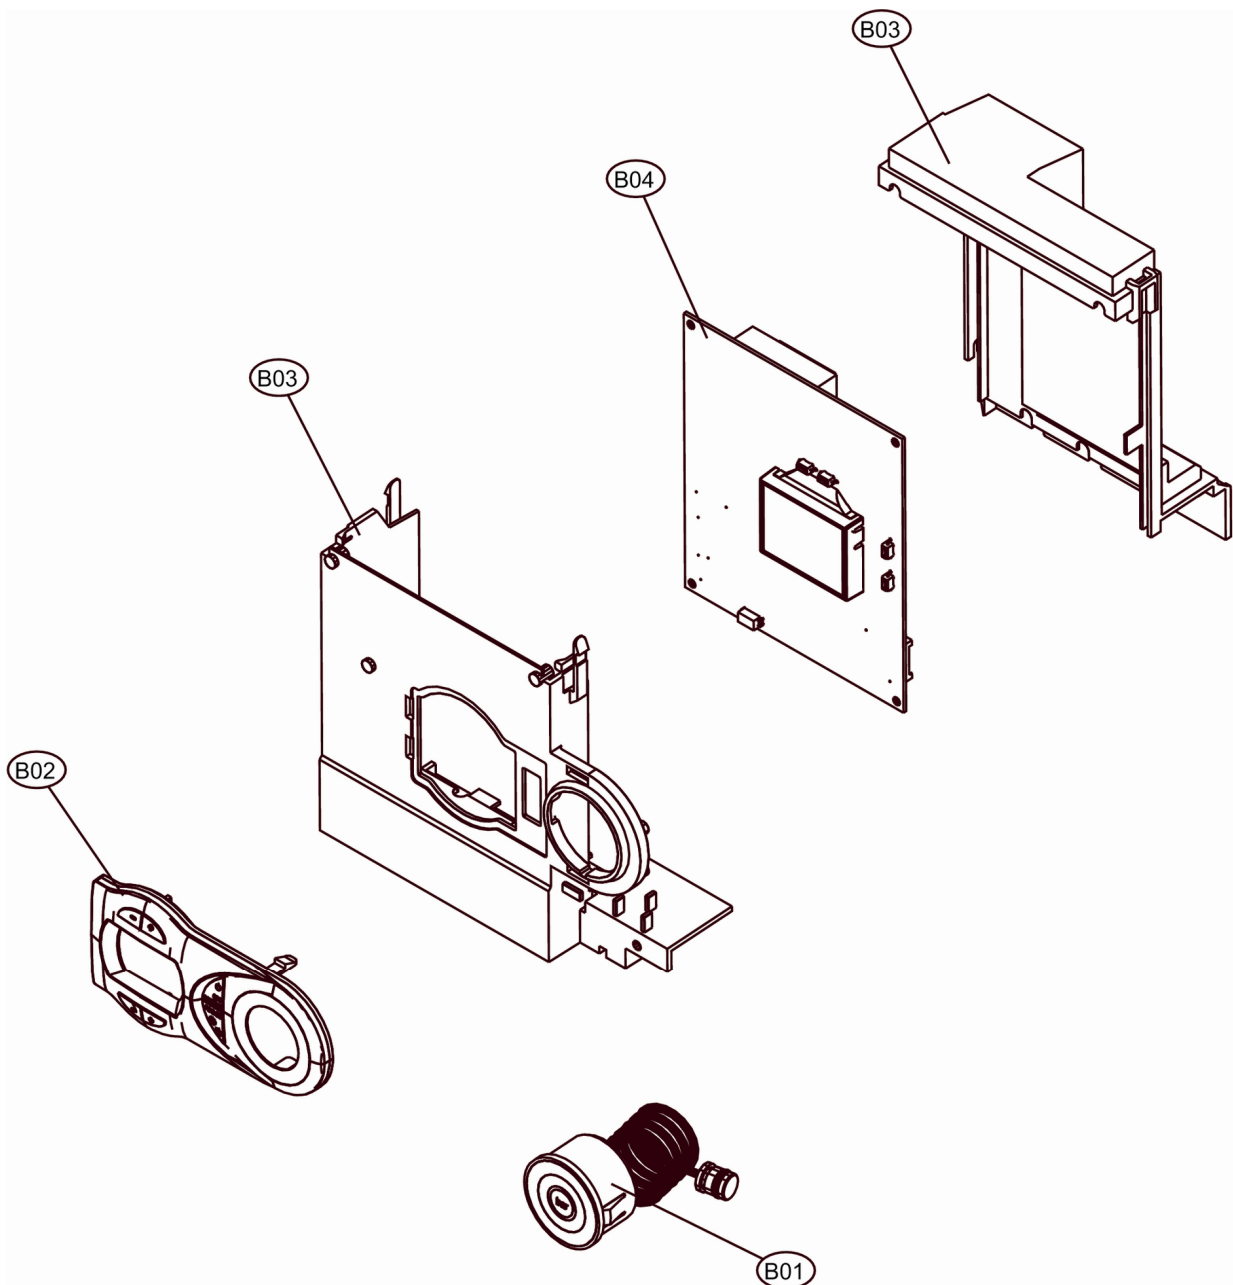

Lista Pezzi / Spare Parts / Ersatzteile
List Onderdelen / Liste Pieces Detaches / Lista Piezas De Repuesto

DOMItech F32