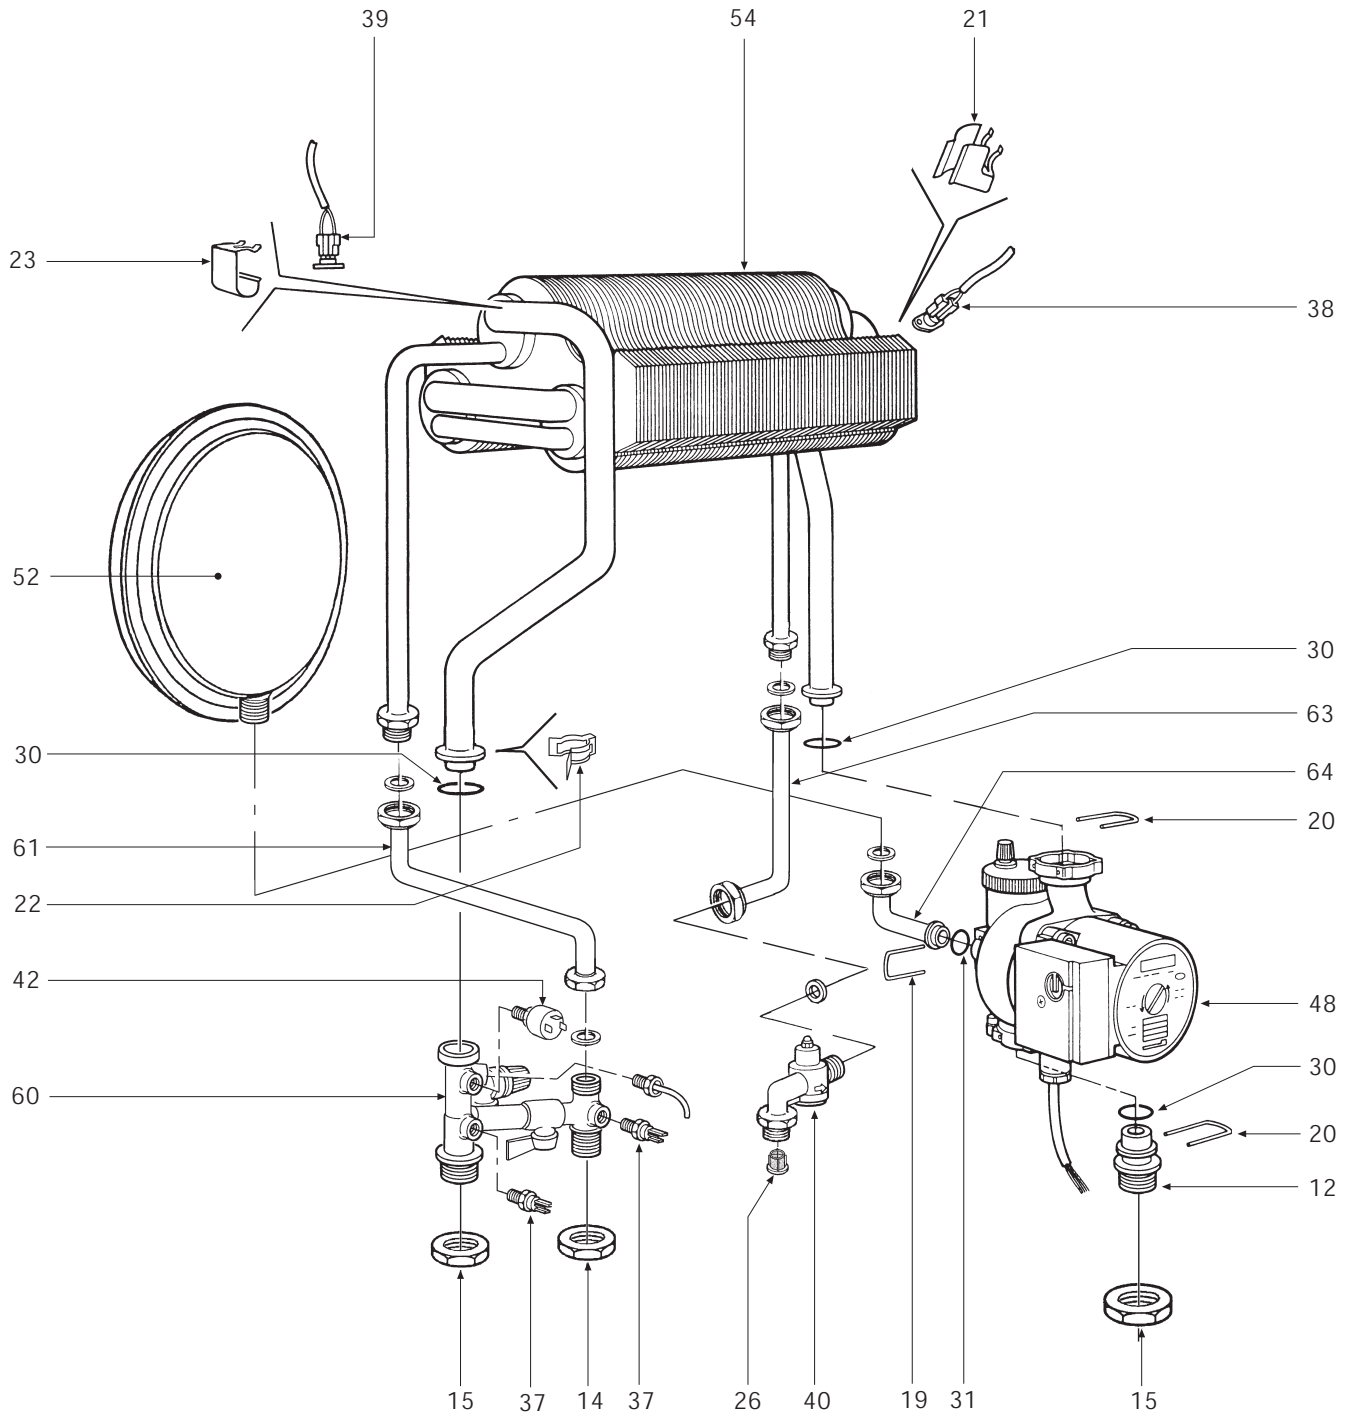

Запчасти для газовых котлов та колонок Ferroli

КУПИТИ

DOMITOR C 30 E

СПИСОК ЗАПАСНЫХ ЧАСТЕЙ

КОД	ВЕРСИЯ	РЕГИОН	
30R0563/0	07 - 01	UA	

ПОЗ.	КОД	ОПИСАНИЕ	Met. G.P.L.	
1	31146890	Кожух "белый"	•	•
2	31213010	Нижняя рама котла	•	•
3	31213100	Несущая рама котла	•	•
4	31213110	Кронштейн фиксирующий расширительный бак	•	•
5	31213360	Кронштейн фиксирующий дымоводящую камеру	•	•
6	32914140	Отражатель воздуха	•	•
7	32002430	Камера сгорания	•	•
8	32202760	Горелка	•	•
9	32914120	Фронтальный полуотражатель	•	•
10	32914130	Задний полуотражатель	•	•
11	34009351	Сопло, Ø 1.25 (природный газ)	•	
11	34009711	Сопло, Ø 0.75 (LPG)		•
12	34011890	Муфта насоса	•	•
14	34012090	Гайка 1/2"	•	•
15	34012100	Гайка 3/4"	•	•
16	34012120	Шарнирный палец	•	•
17	34100610	Правая петля контрольной панели	•	•
18	34100620	Левая петля контрольной панели	•	•
19	34300370	Стопор для трубы внешним диаметром 14	•	•
20	34300380	Стопор для трубы внешним диаметром 18	•	•
21	34300392	Фиксирующая пружина для термостата контактного типа	•	•
22	34300460	Зажим для подключения	•	•
23	34300510	Фиксирующая пружина для термостата безопасности	•	•
24	35007840	Ручка потенциометра	•	•
25	35007850	Ручка выключателя	•	•
26	35007480	Фильтр для фитингов 1/2"	•	•
27	35007860	Заглушка для таймера програматора	•	•
28	35007873	Крышак панели управления	•	•
29	35008460	Рама контрольной панели	•	•
30	35101120	Уплотнительное кольцо Øi17x45	•	•
31	35101130	Уплотнительное кольцо Øi13x3	•	•
32	35101560	Уплотнительная прокладка 32x32x2	•	•
33	35315250	Стекло смотрового окошка	•	•
34	35320590	Боковая изоляция камеры сгорания	•	•
35	35321320	Тыловая изоляция камеры сгорания	•	•
36	35321330	Фронтальная изоляция камеры сгорания	•	•
37	36200500	Погружной температурный сенсор	•	•
38	36400090	Безфланцевый термостат с серебряными контактами 88°	•	•
39	36400100	Безфланцевый термостат с золотыми контактами 100°	•	•
40	36400180	Расходомер	•	•
41	36400190	Манометр	•	•
42	36401930	Датчик давления воды 1/4"	•	•
43	36501610	Зажим для кабеля	•	•
44	36505720	Заклепка заземления с 4-я петлями	•	•
45	36506690	Хомут кабеля	•	•
46	36506724	Защитная крышка	•	•
47	36507000	Электронная плата	•	•