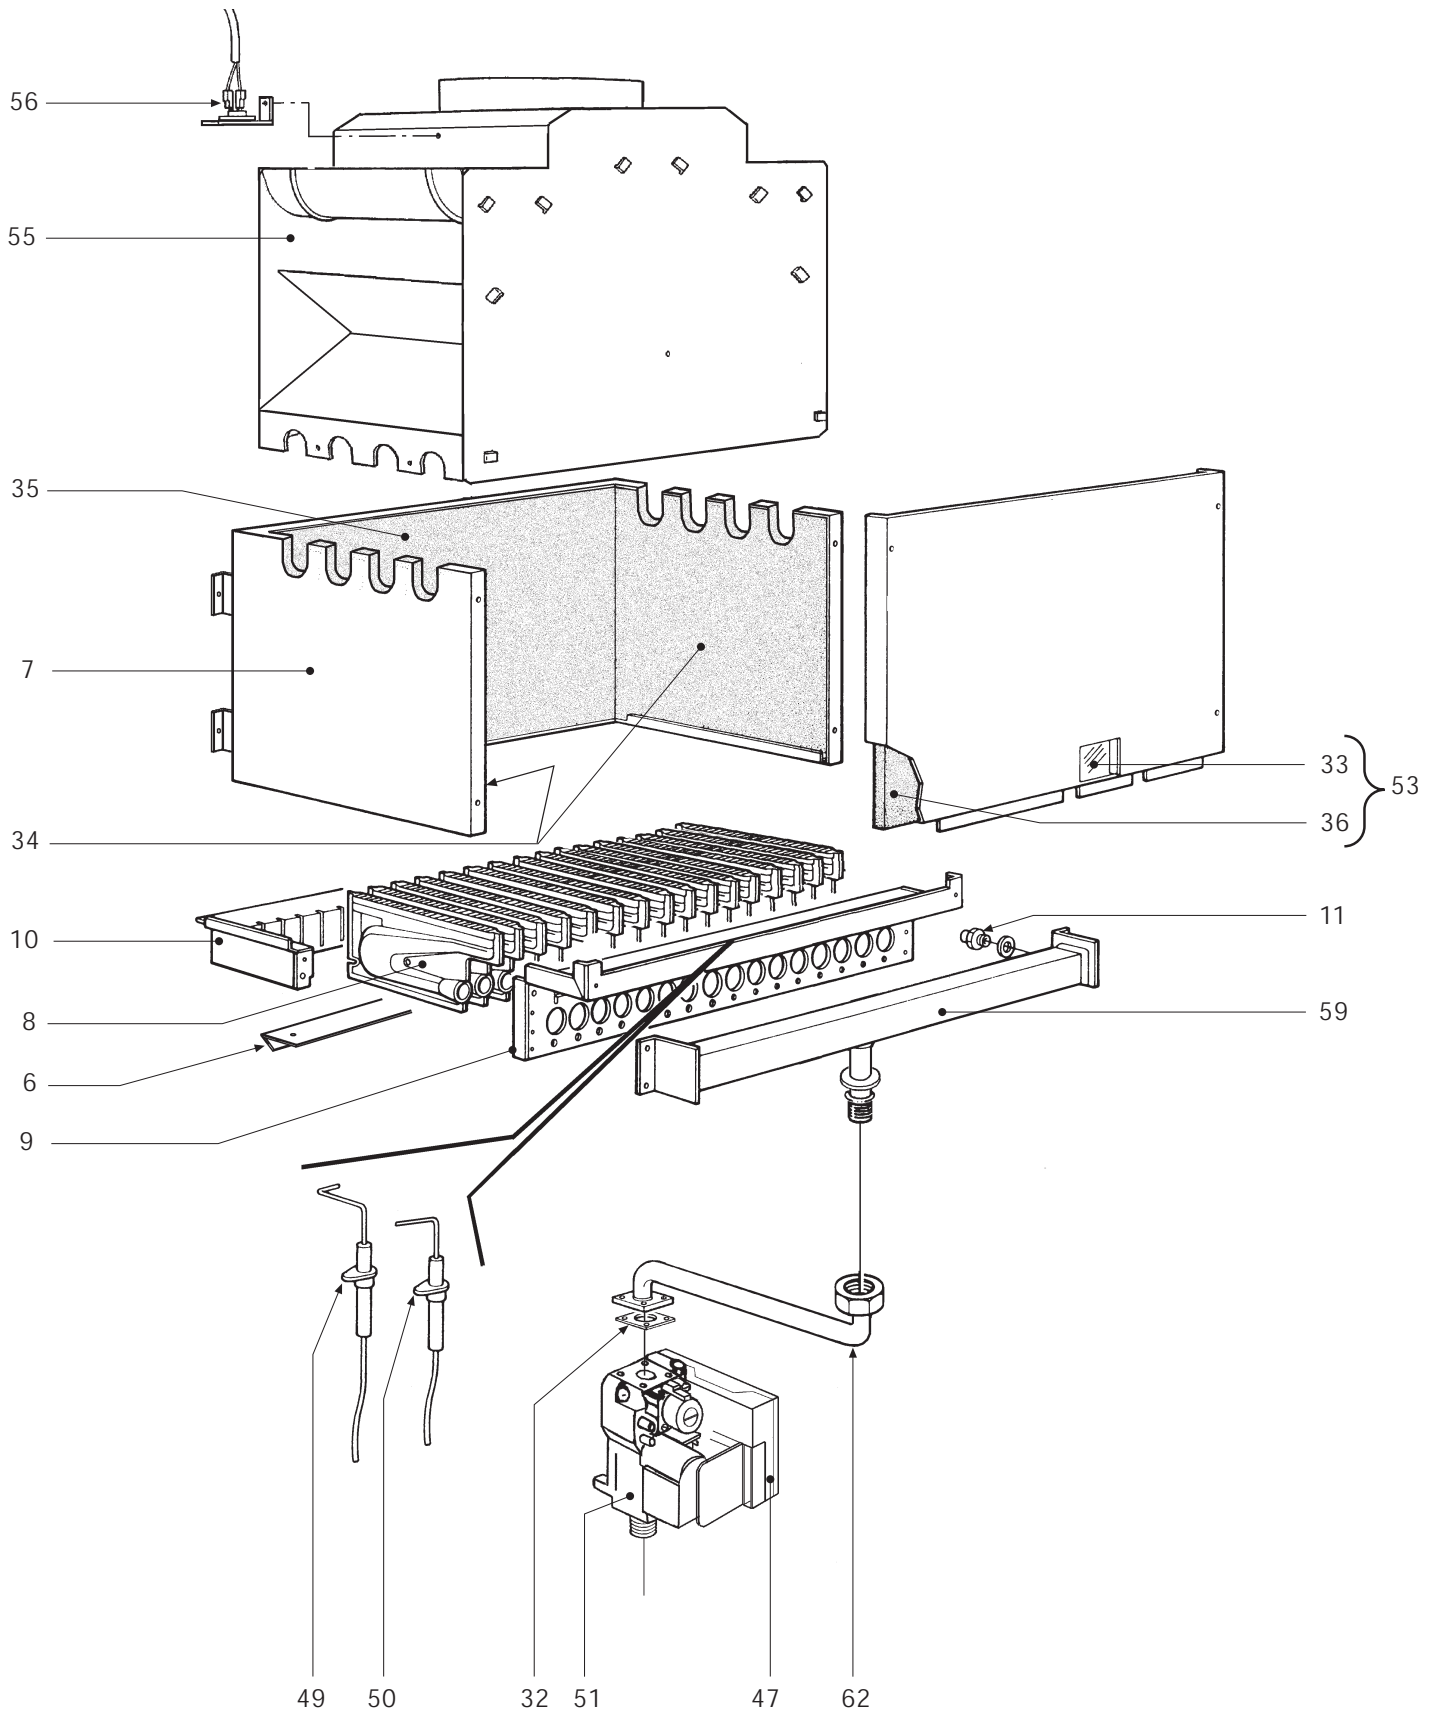

Запчасти для газовых котлов та колонок Ferroli

КУПИТИ

DOMITOR C 30 E

СПИСОК ЗАПАСНЫХ ЧАСТЕЙ

КОД	ВЕРСИЯ	РЕГИОН	
30R0563/0	07 - 01	UA	

ПОЗ.	КОД	ОПИСАНИЕ	Met. G.P.L.	
1	31146890	Кожух "белый"	•	•
2	31213010	Нижняя рама котла	•	•
3	31213100	Несущая рама котла	•	•
4	31213110	Кронштейн фиксирующий расширительный бак	•	•
5	31213360	Кронштейн фиксирующий дымоводящую камеру	•	•
6	32914140	Отражатель воздуха	•	•
7	32002430	Камера сгорания	•	•
8	32202760	Горелка	•	•
9	32914120	Фронтальный полуотражатель	•	•
10	32914130	Задний полуотражатель	•	•
11	34009351	Сопло, Ø 1.25 (природный газ)	•	
11	34009711	Сопло, Ø 0.75 (LPG)		•
12	34011890	Муфта насоса	•	•
14	34012090	Гайка 1/2"	•	•
15	34012100	Гайка 3/4"	•	•
16	34012120	Шарнирный палец	•	•
17	34100610	Правая петля контрольной панели	•	•
18	34100620	Левая петля контрольной панели	•	•
19	34300370	Стопор для трубы внешним диаметром 14	•	•
20	34300380	Стопор для трубы внешним диаметром 18	•	•
21	34300392	Фиксирующая пружина для термостата контактного типа	•	•
22	34300460	Зажим для подключения	•	•
23	34300510	Фиксирующая пружина для термостата безопасности	•	•
24	35007840	Ручка потенциометра	•	•
25	35007850	Ручка выключателя	•	•
26	35007480	Фильтр для фитингов 1/2"	•	•
27	35007860	Заглушка для таймера програматора	•	•
28	35007873	Крышак панели управления	•	•
29	35008460	Рама контрольной панели	•	•
30	35101120	Уплотнительное кольцо Øi17x45	•	•
31	35101130	Уплотнительное кольцо Øi13x3	•	•
32	35101560	Уплотнительная прокладка 32x32x2	•	•
33	35315250	Стекло смотрового окошка	•	•
34	35320590	Боковая изоляция камеры сгорания	•	•
35	35321320	Тыловая изоляция камеры сгорания	•	•
36	35321330	Фронтальная изоляция камеры сгорания	•	•
37	36200500	Погружной температурный сенсор	•	•
38	36400090	Безфланцевый термостат с серебряными контактами 88°	•	•
39	36400100	Безфланцевый термостат с золотыми контактами 100°	•	•
40	36400180	Расходомер	•	•
41	36400190	Манометр	•	•
42	36401930	Датчик давления воды 1/4"	•	•
43	36501610	Зажим для кабеля	•	•
44	36505720	Заклепка заземления с 4-я петлями	•	•
45	36506690	Хомут кабеля	•	•
46	36506724	Защитная крышка	•	•
47	36507000	Электронная плата	•	•