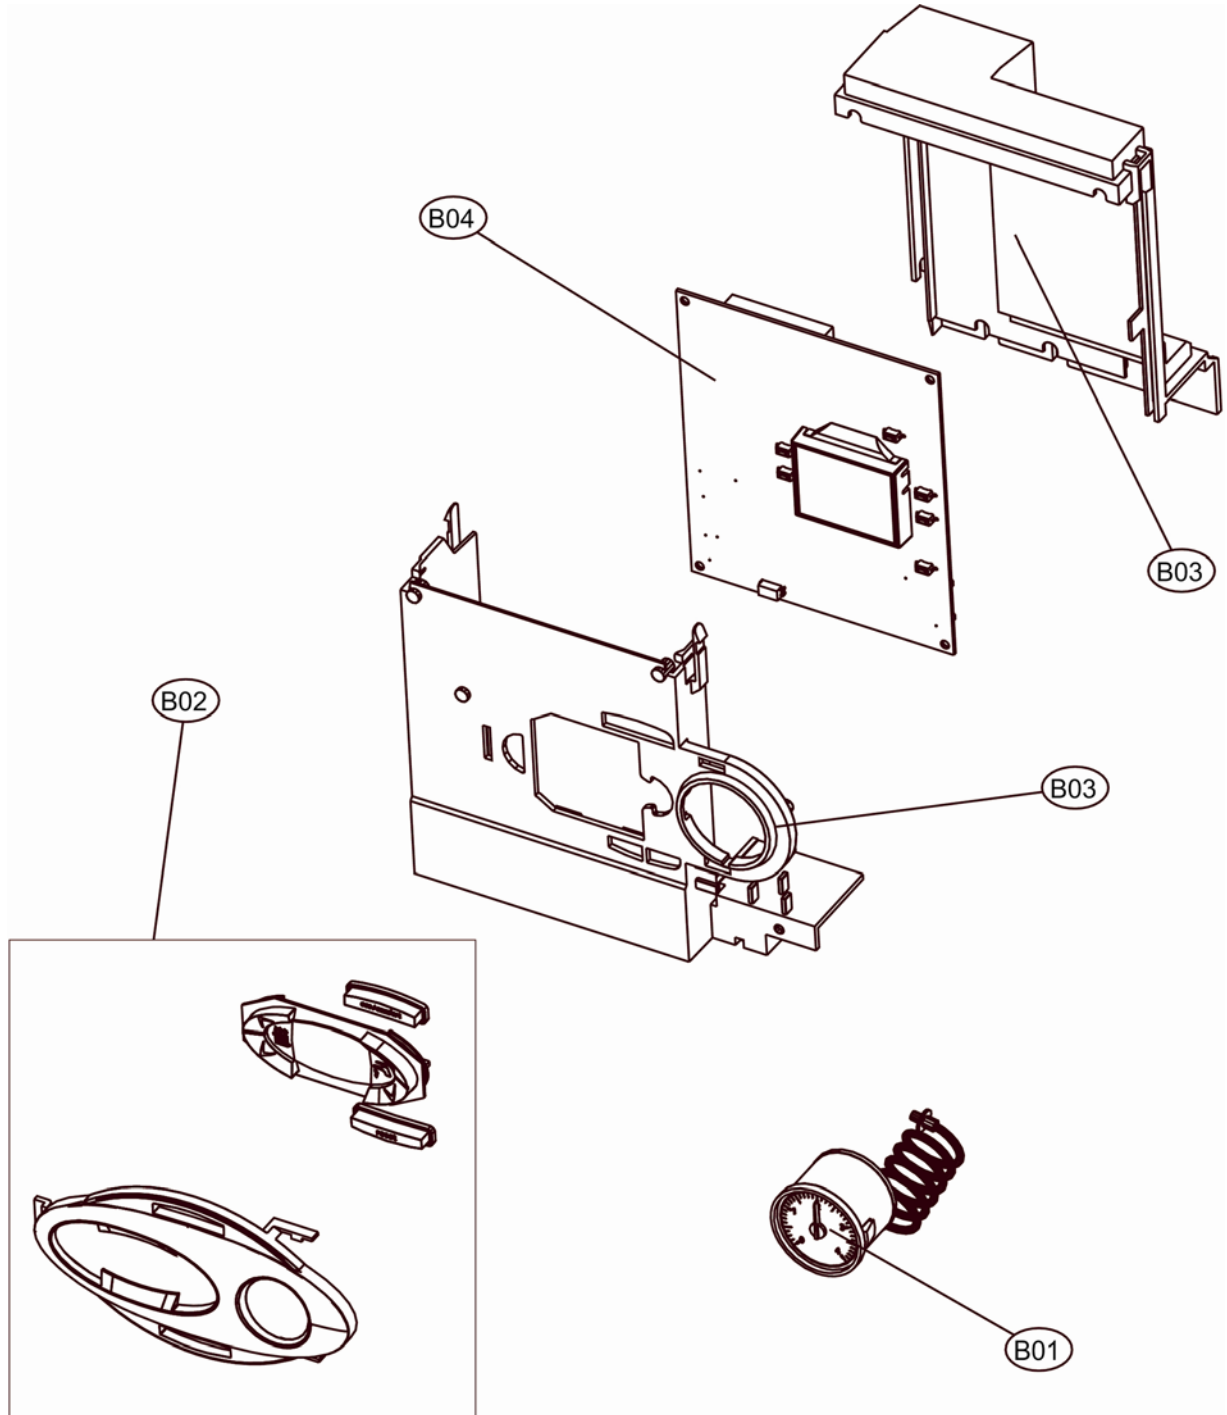

Запчасти для газовых котлов та колонок Ferroli

КУПИТИ

Lista Pezzi / Spare Parts / Ersatzteile
List Onderdelen / Liste Pieces Detaches / Lista Piezas De Repuesto

EASYtech C24

CODICE	EDIZIONE	MERCATO
30K0578000	01/04/2008	A1

EASYtech C24

EASYtech C24

EASYtech C24

EASYtech C24

EASYtech C24

LISTA PEZZI

POS.	CODICE	DESC.	QT.
A01	39832980	KIT MANTELLO "Fer"(3110E960)	1.000
B01	39820080	KIT IDROMETRO (36402190)	1.000
B02	39822890	KIT MASCHER.(D)"FER"(35012840)	1.000
B03	39820700	KIT SCATOLA EL. (35012590)	1.000
B04	39822870	KIT CENTRALINA (36508170)	1.000
C01	39828990	KIT PACCO LAM. (37404710)	1.000
C02	39819550	KIT SONDA TEMP. (36200730)	1.000
C03	39810230	KIT SONDA TEMP.SAN. (36200640)	1.000
C04	39818260	KIT PRESSOST.H2O (39404710)	1.000
C05	39813010	KIT 5 REG.PORT.10Lt.(36902080)	1.000
C06	39818550	KIT FLUSSOST.ELTEK (36400710)	1.000
C07	39819560	KIT RUBIN.CARICO (36902140)	1.000
C08	39813230	KIT 5 FILTRI FLUSS. (39402940)	1.000
C09	39818230	KIT 5 VALV.N/R (39404740)	1.000
C10	39818450	KIT POMPA AO/FX3FPL (36600100)	1.000
C11	39818220	KIT V.ARIA (39404380-39404730)	1.000
C12	39818270	KIT VALV.SIC. (39404720)	1.000
C13	39827800	KIT VASO ESP.7Lt. (36800800)	1.000
D01	39820770	KIT TST.FUMI COMPL. (38322250)	1.000
D02	39829010	KIT 11 UG.1,25 m. (34009351)	1.000
D03	39819600	KIT 11 UG.0,79 gpl (34013300)	1.000
D04	39819430	KIT ELETTRODO ACC. (36702890)	1.000
D05	39829020	KIT ISOL.CAM.COMB.Sr.D9C4	1.000
D06	39829000	KIT BRUC.11R.m. (37609110)	1.000
D07	39812190	KIT VALV.VGU 54A1109(36800400)	1.000