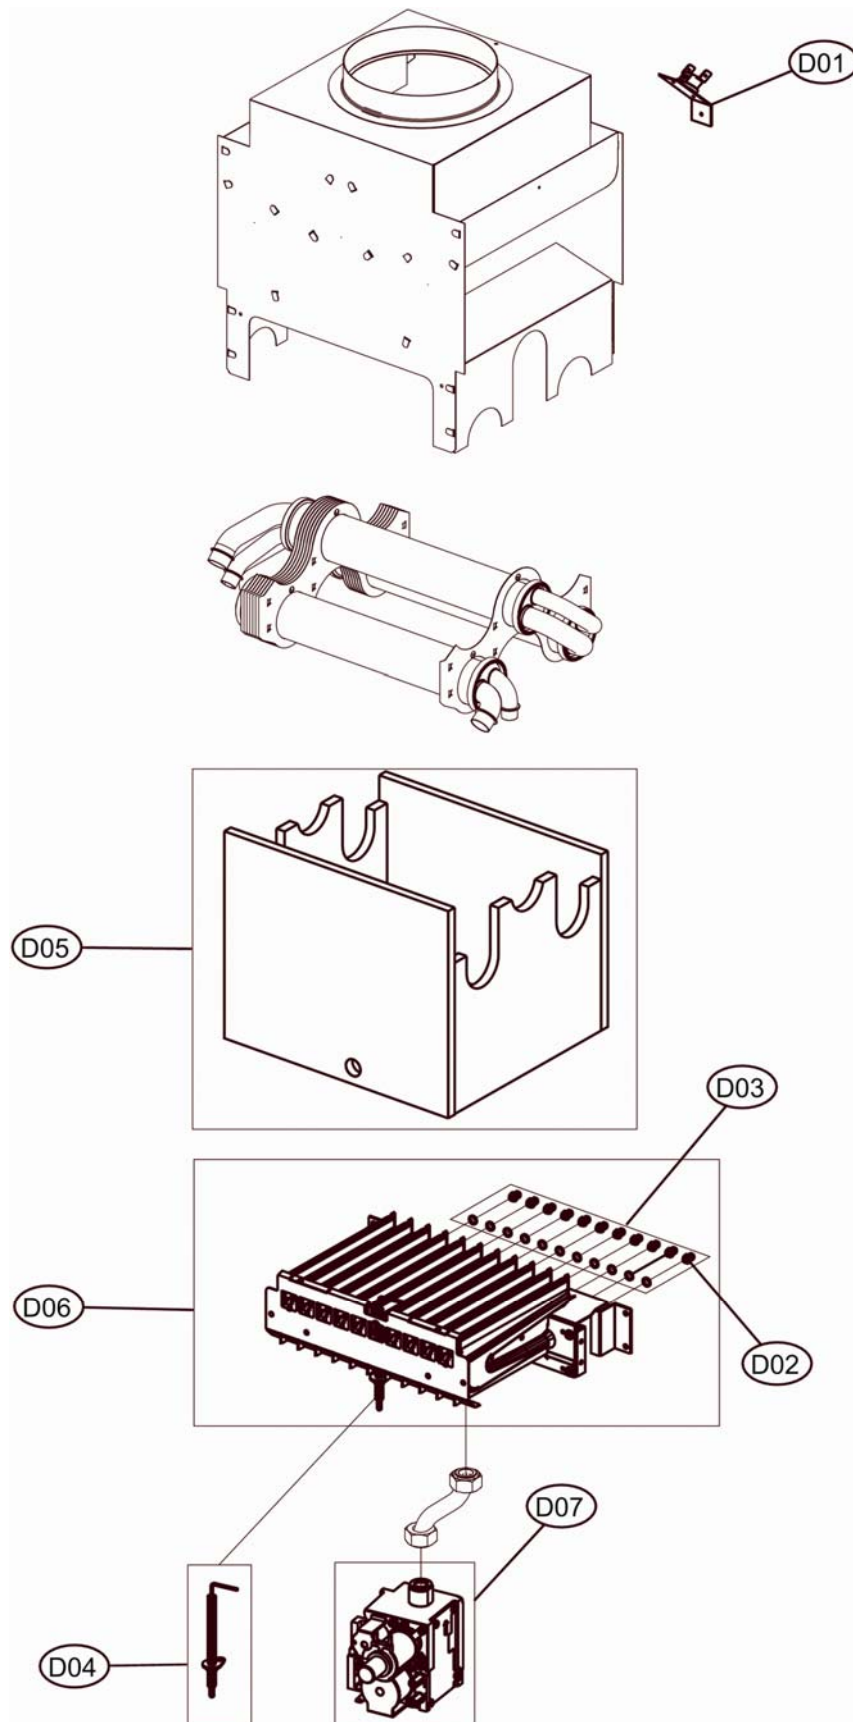

Запчасти для газовых котлов та колонок Ferroli

КУПИТИ

Lista Pezzi / Spare Parts / Ersatzteile
List Onderdelen / Liste Pieces Detaches / Lista Piezas De Repuesto

EASYtech C24

CODICE	EDIZIONE	MERCATO
30K0578000	01/04/2008	A1

EASYtech C24

EASYtech C24

EASYtech C24

EASYtech C24

EASYtech C24

LISTA PEZZI

POS.	CODICE	DESC.	QT.
A01	39832980	KIT MANTELLO "Fer"(3110E960)	1.000
B01	39820080	KIT IDROMETRO (36402190)	1.000
B02	39822890	KIT MASCHER.(D)"FER"(35012840)	1.000
B03	39820700	KIT SCATOLA EL. (35012590)	1.000
B04	39822870	KIT CENTRALINA (36508170)	1.000
C01	39828990	KIT PACCO LAM. (37404710)	1.000
C02	39819550	KIT SONDA TEMP. (36200730)	1.000
C03	39810230	KIT SONDA TEMP.SAN. (36200640)	1.000
C04	39818260	KIT PRESSOST.H2O (39404710)	1.000
C05	39813010	KIT 5 REG.PORT.10Lt.(36902080)	1.000
C06	39818550	KIT FLUSSOST.ELTEK (36400710)	1.000
C07	39819560	KIT RUBIN.CARICO (36902140)	1.000
C08	39813230	KIT 5 FILTRI FLUSS. (39402940)	1.000
C09	39818230	KIT 5 VALV.N/R (39404740)	1.000
C10	39818450	KIT POMPA AO/FX3FPL (36600100)	1.000
C11	39818220	KIT V.ARIA (39404380-39404730)	1.000
C12	39818270	KIT VALV.SIC. (39404720)	1.000
C13	39827800	KIT VASO ESP.7Lt. (36800800)	1.000
D01	39820770	KIT TST.FUMI COMPL. (38322250)	1.000
D02	39829010	KIT 11 UG.1,25 m. (34009351)	1.000
D03	39819600	KIT 11 UG.0,79 gpl (34013300)	1.000
D04	39819430	KIT ELETTRODO ACC. (36702890)	1.000
D05	39829020	KIT ISOL.CAM.COMB.Sr.D9C4	1.000
D06	39829000	KIT BRUC.11R.m. (37609110)	1.000
D07	39812190	KIT VALV.VGU 54A1109(36800400)	1.000