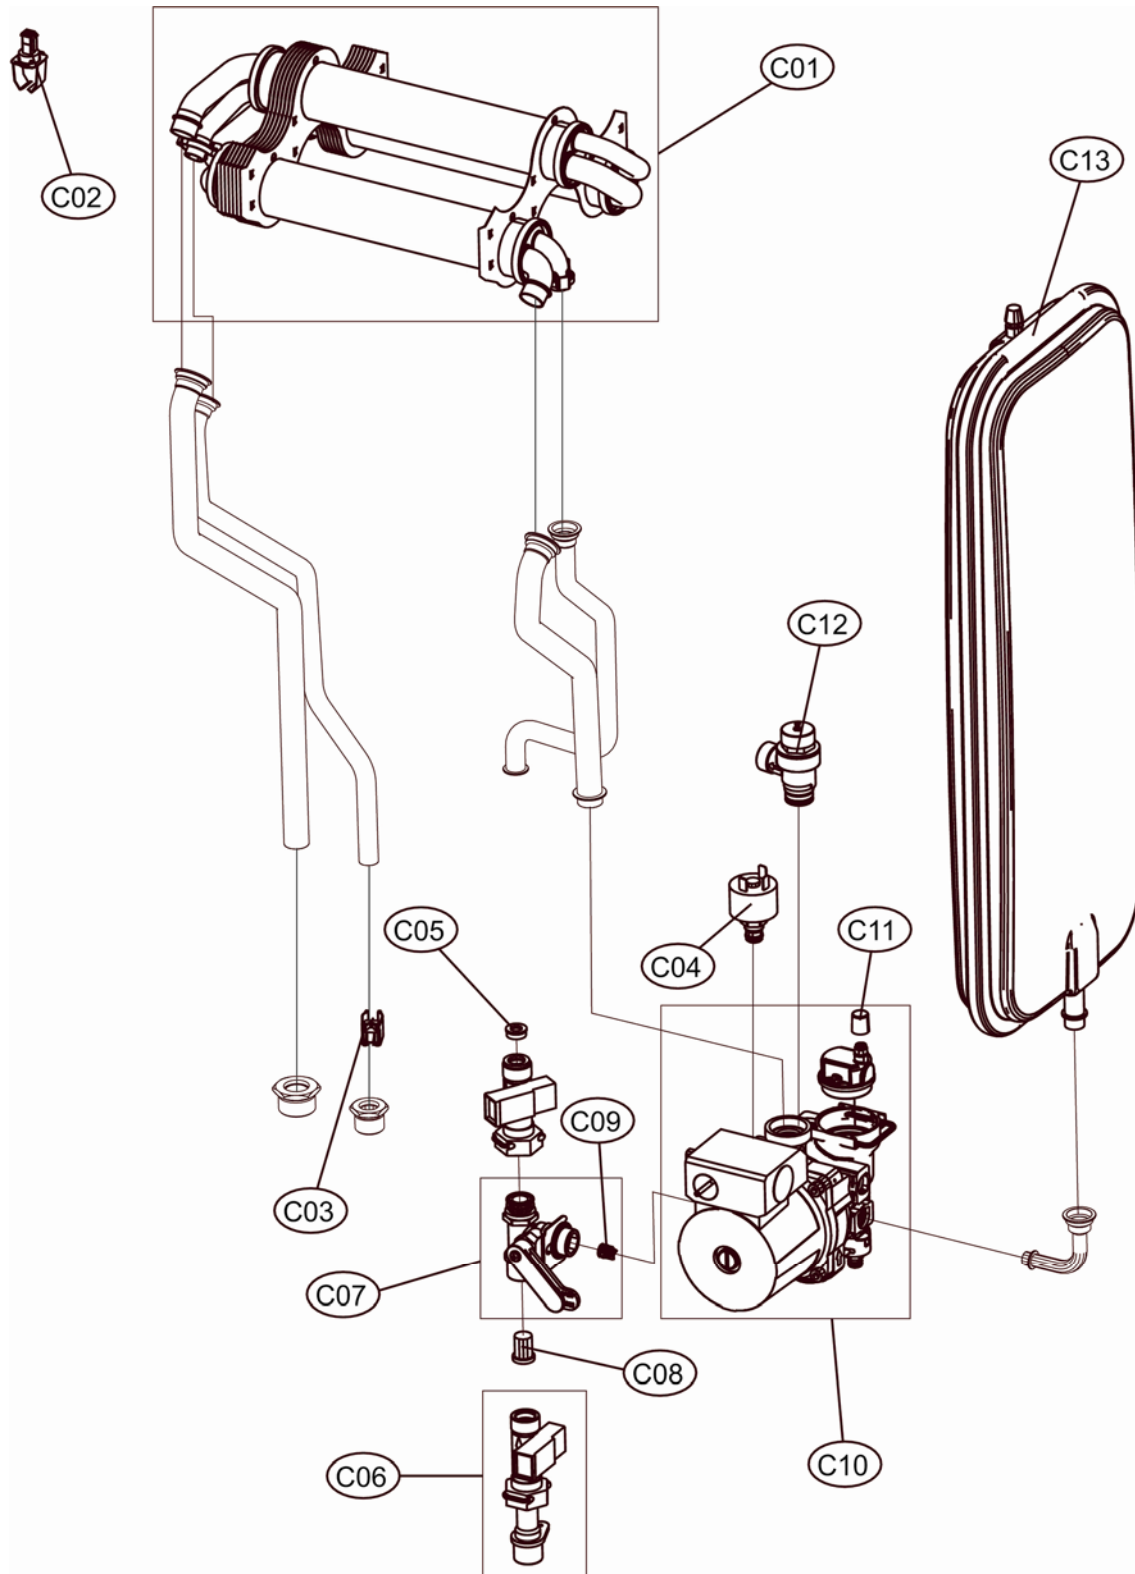

Запчасти для газовых котлов та колонок Ferroli

КУПИТИ

Lista Pezzi / Spare Parts / Ersatzteile
List Onderdelen / Liste Pieces Detaches / Lista Piezas De Repuesto

EASYtech C24

CODICE	EDIZIONE	MERCATO
30K0578000	01/04/2008	A1

EASYtech C24

EASYtech C24

EASYtech C24

EASYtech C24

EASYtech C24

LISTA PEZZI

POS.	CODICE	DESC.	QT.
A01	39832980	KIT MANTELLO "Fer"(3110E960)	1.000
B01	39820080	KIT IDROMETRO (36402190)	1.000
B02	39822890	KIT MASCHER.(D)"FER"(35012840)	1.000
B03	39820700	KIT SCATOLA EL. (35012590)	1.000
B04	39822870	KIT CENTRALINA (36508170)	1.000
C01	39828990	KIT PACCO LAM. (37404710)	1.000
C02	39819550	KIT SONDA TEMP. (36200730)	1.000
C03	39810230	KIT SONDA TEMP.SAN. (36200640)	1.000
C04	39818260	KIT PRESSOST.H2O (39404710)	1.000
C05	39813010	KIT 5 REG.PORT.10Lt.(36902080)	1.000
C06	39818550	KIT FLUSSOST.ELTEK (36400710)	1.000
C07	39819560	KIT RUBIN.CARICO (36902140)	1.000
C08	39813230	KIT 5 FILTRI FLUSS. (39402940)	1.000
C09	39818230	KIT 5 VALV.N/R (39404740)	1.000
C10	39818450	KIT POMPA AO/FX3FPL (36600100)	1.000
C11	39818220	KIT V.ARIA (39404380-39404730)	1.000
C12	39818270	KIT VALV.SIC. (39404720)	1.000
C13	39827800	KIT VASO ESP.7Lt. (36800800)	1.000
D01	39820770	KIT TST.FUMI COMPL. (38322250)	1.000
D02	39829010	KIT 11 UG.1,25 m. (34009351)	1.000
D03	39819600	KIT 11 UG.0,79 gpl (34013300)	1.000
D04	39819430	KIT ELETTRODO ACC. (36702890)	1.000
D05	39829020	KIT ISOL.CAM.COMB.Sr.D9C4	1.000
D06	39829000	KIT BRUC.11R.m. (37609110)	1.000
D07	39812190	KIT VALV.VGU 54A1109(36800400)	1.000