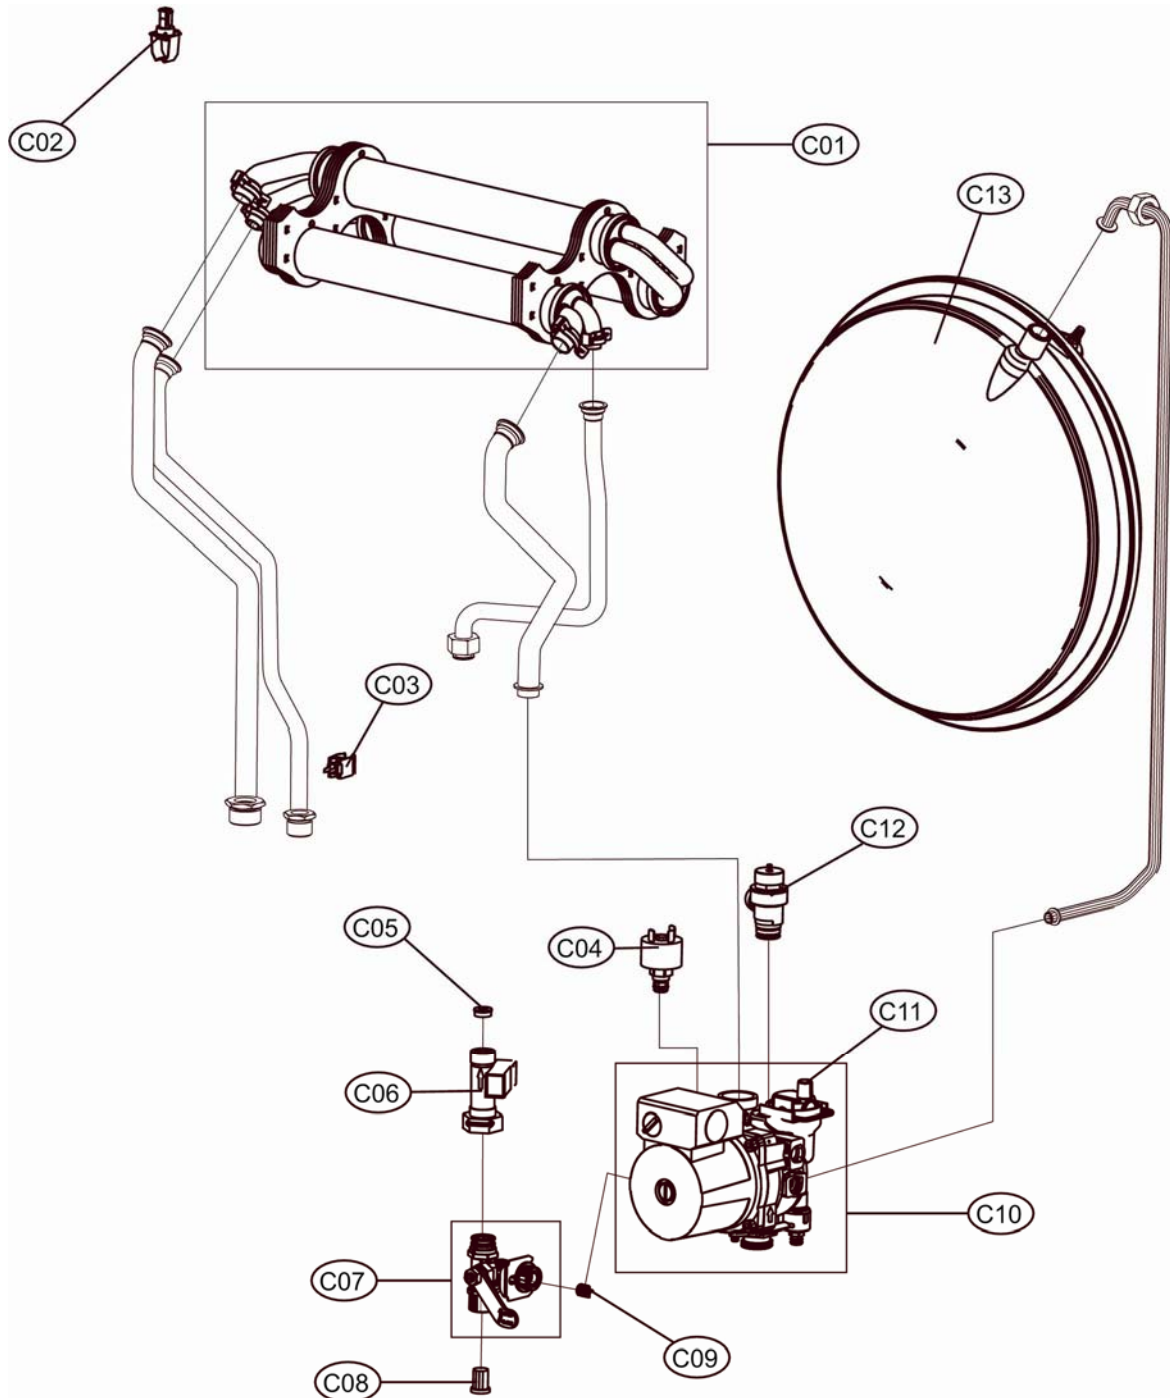

EASYtech C32

EASYtech C32

EASYtech C32

EASYtech C32

EASYtech C32

LISTA PEZZI

POS.	CODICE	DESC.	QT.
A01	39832990	KIT MANTELLO "Fer"(3110E980)	1.000
B01	39820080	KIT IDROMETRO (36402190)	1.000
B02	39822890	KIT MASCHER.(D)"FER"(35012840)	1.000
B03	39820700	KIT SCATOLA EL. (35012590)	1.000
B04	39822870	KIT CENTRALINA (36508170)	1.000
C01	39829590	KIT PACCO LAM. (37404740)	1.000
C02	39819550	KIT SONDA TEMP. (36200730)	1.000
C03	39810230	KIT SONDA TEMP.SAN. (36200640)	1.000
C04	39818260	KIT PRESSOST.H2O (39404710)	1.000
C05	39813220	KIT 5 REG.PORT.15Lt.(36902100)	1.000
C06	39818550	KIT FLUSSOST.ELTEK (36400710)	1.000
C07	39818280	KIT RUBIN.CARICO (36902150)	1.000
C08	39813230	KIT 5 FILTRI FLUSS. (39402940)	1.000
C09	39818230	KIT 5 VALV.N/R (39404740)	1.000
C10	39820900	KIT POMPA 15-60 FPL (36600150)	1.000
C11	39818220	KIT V.ARIA (39404380-39404730)	1.000
C12	39818270	KIT VALV.SIC. (39404720)	1.000
C13	39809690	KIT VASO ESP.10Lt. (36802740)	1.000
D01	39807510	KIT TST.FUMI COMPL. (38318560)	1.000
D02	39819700	KIT 15 UG.1,35 m. (34009821)	1.000
D03	39819710	KIT 15 UG.0,79 gpl (34013300)	1.000
D04	39819430	KIT ELETTRODO ACC. (36702890)	1.000
D05	39829610	KIT ISOL.CAM.COMB.Sr.D9C6	1.000
D06	39829920	KIT BRUC.15R.m. (37609130)	1.000
D07	39812190	KIT VALV.VGU 54A1109(36800400)	1.000