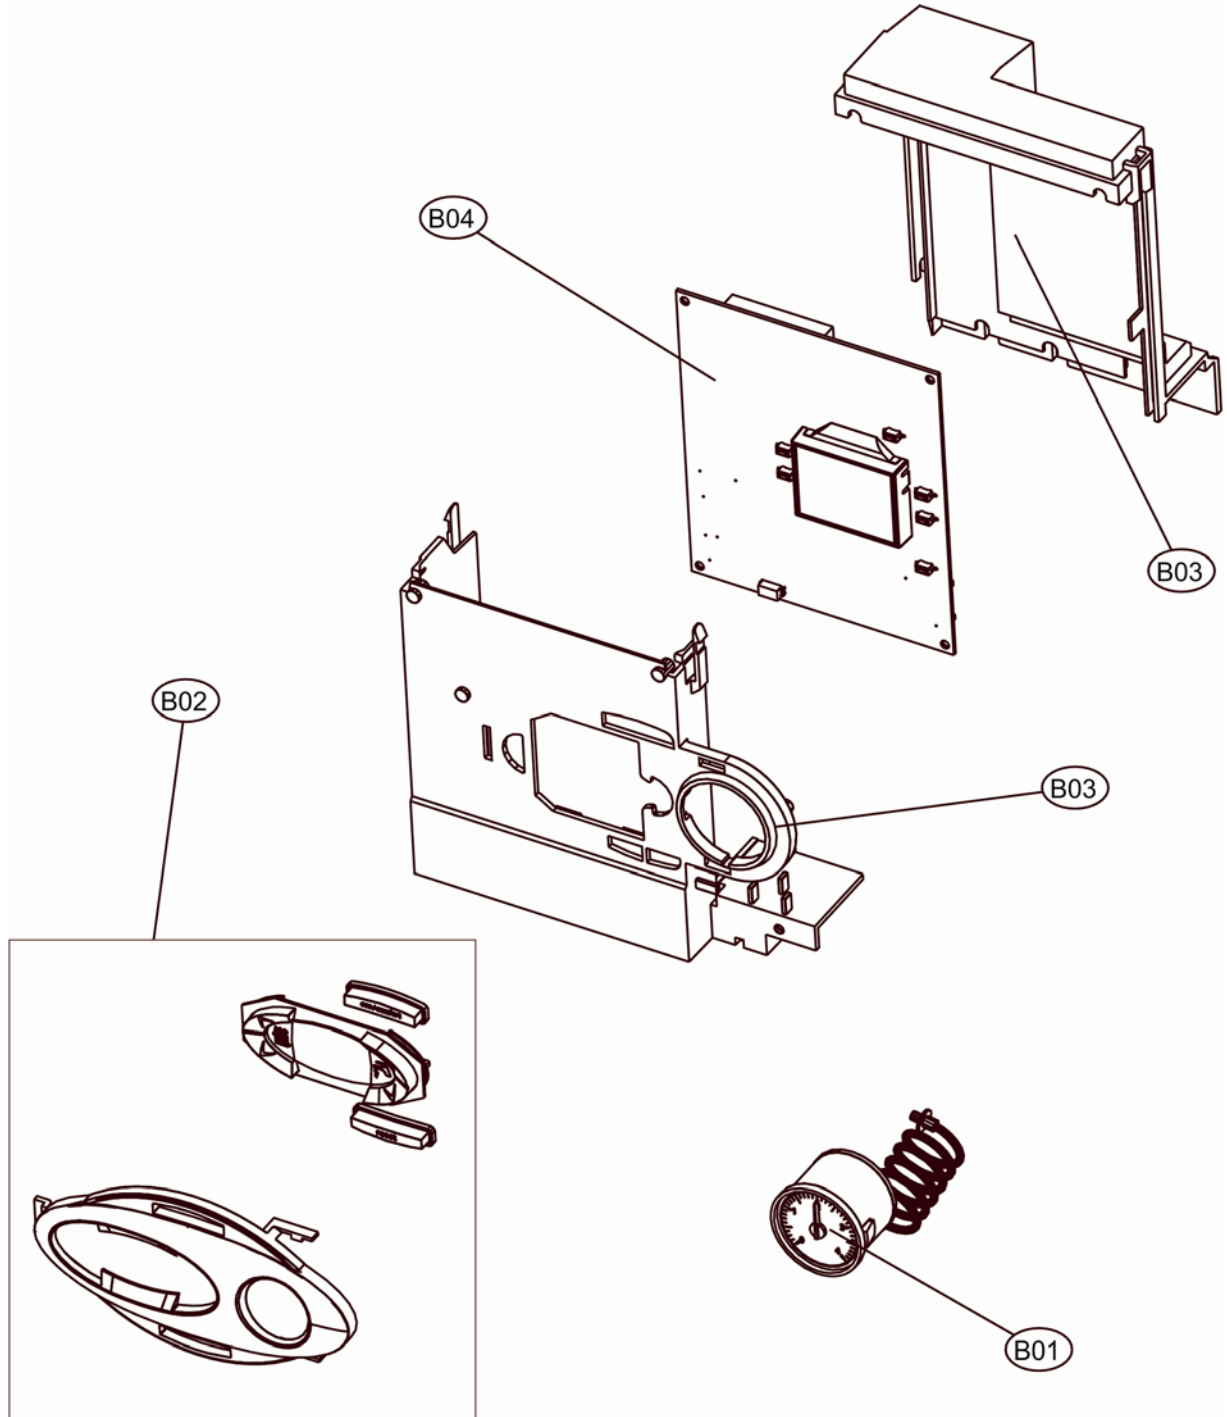

Запчасти для газовых котлов та колонок Ferroli

КУПИТИ

Lista Pezzi / Spare Parts / Ersatzteile
List Onderdelen / Liste Pieces Detaches / Lista Piezas De Repuesto

EASYtech C32

CODICE	EDIZIONE	MERCATO
30K0579000	01/04/2008	A1

EASYtech C32

EASYtech C32

EASYtech C32

EASYtech C32

EASYtech C32

LISTA PEZZI

POS.	CODICE	DESC.	QT.
A01	39832990	KIT MANTELLO "Fer"(3110E980)	1.000
B01	39820080	KIT IDROMETRO (36402190)	1.000
B02	39822890	KIT MASCHER.(D)"FER"(35012840)	1.000
B03	39820700	KIT SCATOLA EL. (35012590)	1.000
B04	39822870	KIT CENTRALINA (36508170)	1.000
C01	39829590	KIT PACCO LAM. (37404740)	1.000
C02	39819550	KIT SONDA TEMP. (36200730)	1.000
C03	39810230	KIT SONDA TEMP.SAN. (36200640)	1.000
C04	39818260	KIT PRESSOST.H2O (39404710)	1.000
C05	39813220	KIT 5 REG.PORT.15Lt.(36902100)	1.000
C06	39818550	KIT FLUSSOST.ELTEK (36400710)	1.000
C07	39818280	KIT RUBIN.CARICO (36902150)	1.000
C08	39813230	KIT 5 FILTRI FLUSS. (39402940)	1.000
C09	39818230	KIT 5 VALV.N/R (39404740)	1.000
C10	39820900	KIT POMPA 15-60 FPL (36600150)	1.000
C11	39818220	KIT V.ARIA (39404380-39404730)	1.000
C12	39818270	KIT VALV.SIC. (39404720)	1.000
C13	39809690	KIT VASO ESP.10Lt. (36802740)	1.000
D01	39807510	KIT TST.FUMI COMPL. (38318560)	1.000
D02	39819700	KIT 15 UG.1,35 m. (34009821)	1.000
D03	39819710	KIT 15 UG.0,79 gpl (34013300)	1.000
D04	39819430	KIT ELETTRODO ACC. (36702890)	1.000
D05	39829610	KIT ISOL.CAM.COMB.Sr.D9C6	1.000
D06	39829920	KIT BRUC.15R.m. (37609130)	1.000
D07	39812190	KIT VALV.VGU 54A1109(36800400)	1.000