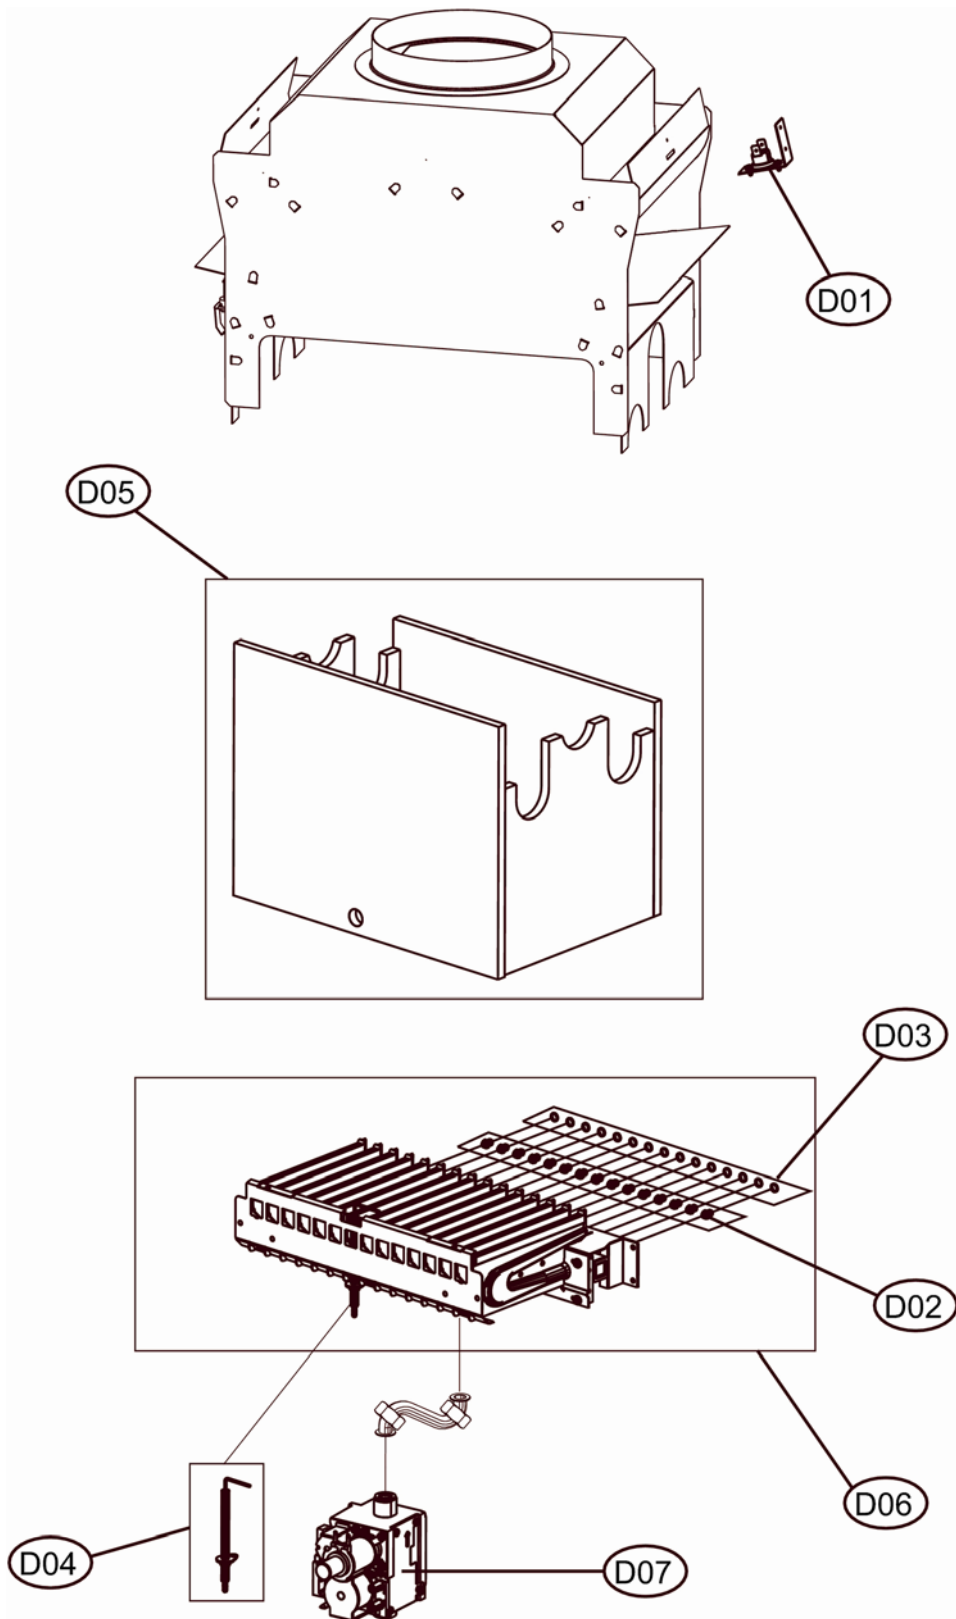

EASYtech C32

EASYtech C32

EASYtech C32

EASYtech C32

EASYtech C32

LISTA PEZZI

POS.	CODICE	DESC.	QT.
A01	39832990	KIT MANTELLO "Fer"(3110E980)	1.000
B01	39820080	KIT IDROMETRO (36402190)	1.000
B02	39822890	KIT MASCHER.(D)"FER"(35012840)	1.000
B03	39820700	KIT SCATOLA EL. (35012590)	1.000
B04	39822870	KIT CENTRALINA (36508170)	1.000
C01	39829590	KIT PACCO LAM. (37404740)	1.000
C02	39819550	KIT SONDA TEMP. (36200730)	1.000
C03	39810230	KIT SONDA TEMP.SAN. (36200640)	1.000
C04	39818260	KIT PRESSOST.H2O (39404710)	1.000
C05	39813220	KIT 5 REG.PORT.15Lt.(36902100)	1.000
C06	39818550	KIT FLUSSOST.ELTEK (36400710)	1.000
C07	39818280	KIT RUBIN.CARICO (36902150)	1.000
C08	39813230	KIT 5 FILTRI FLUSS. (39402940)	1.000
C09	39818230	KIT 5 VALV.N/R (39404740)	1.000
C10	39820900	KIT POMPA 15-60 FPL (36600150)	1.000
C11	39818220	KIT V.ARIA (39404380-39404730)	1.000
C12	39818270	KIT VALV.SIC. (39404720)	1.000
C13	39809690	KIT VASO ESP.10Lt. (36802740)	1.000
D01	39807510	KIT TST.FUMI COMPL. (38318560)	1.000
D02	39819700	KIT 15 UG.1,35 m. (34009821)	1.000
D03	39819710	KIT 15 UG.0,79 gpl (34013300)	1.000
D04	39819430	KIT ELETTRODO ACC. (36702890)	1.000
D05	39829610	KIT ISOL.CAM.COMB.Sr.D9C6	1.000
D06	39829920	KIT BRUC.15R.m. (37609130)	1.000
D07	39812190	KIT VALV.VGU 54A1109(36800400)	1.000