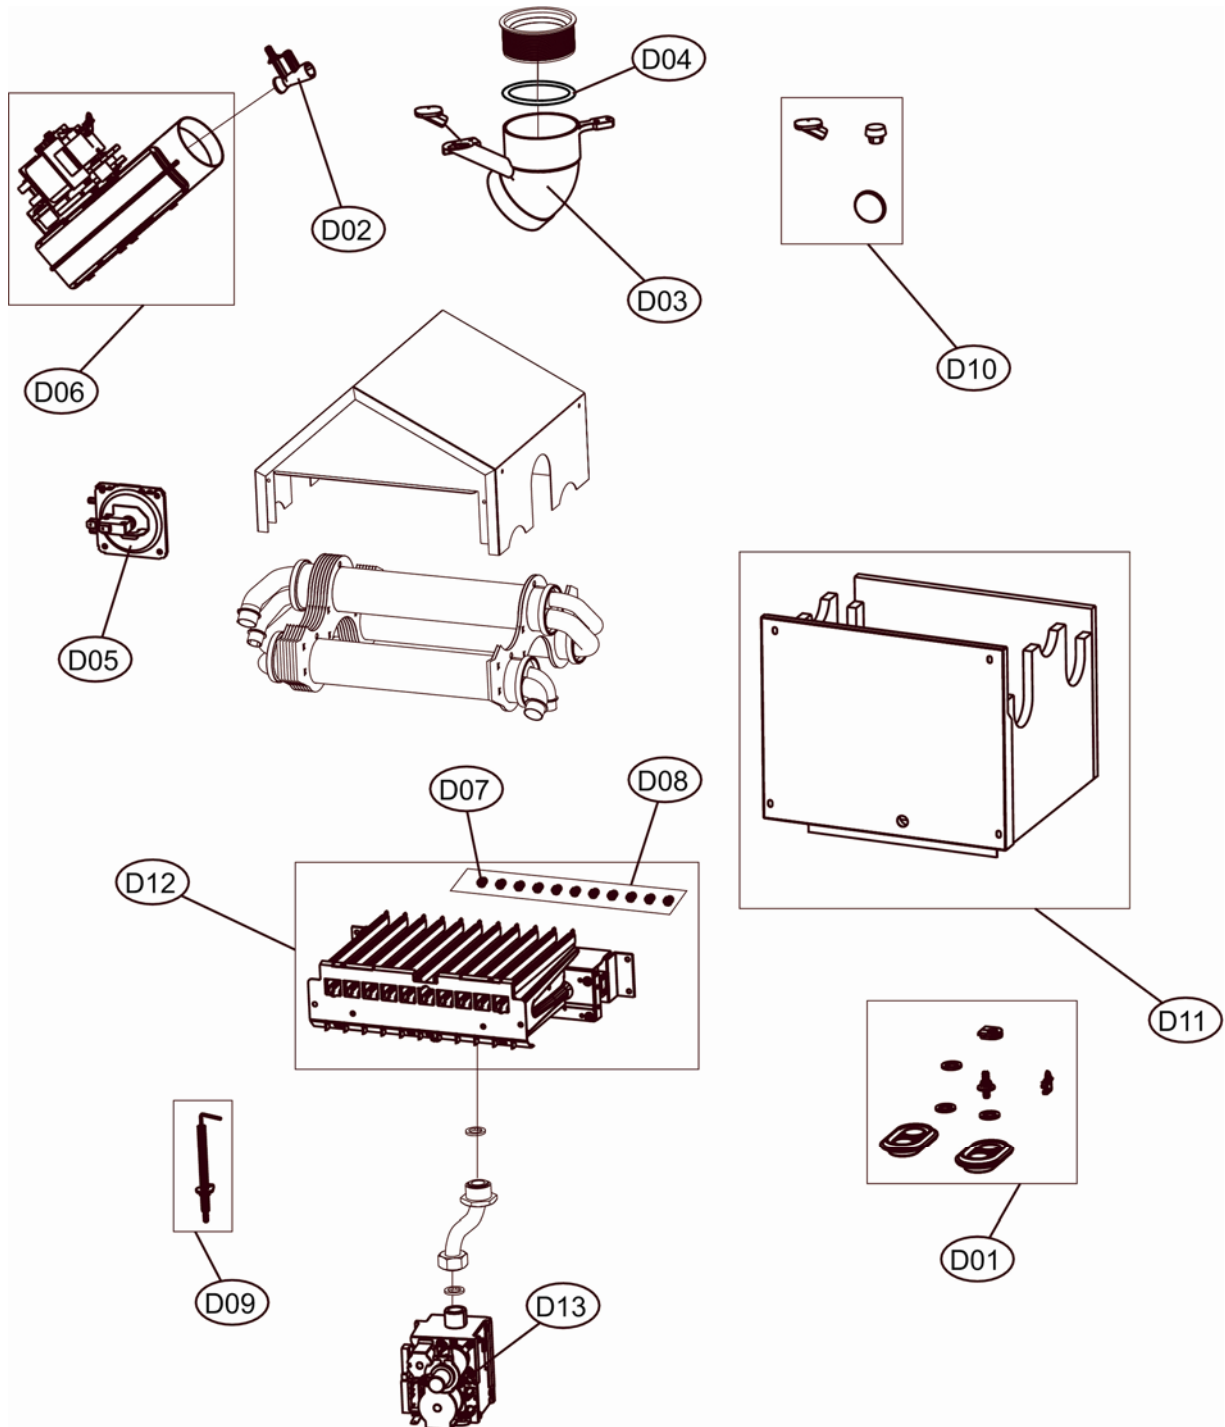

Запчасти для газовых котлов та колонок Ferroli

КУПИТИ

Lista Pezzi / Spare Parts / Ersatzteile
List Onderdelen / Liste Pieces Detaches / Lista Piezas De Repuesto

EASYtech F24

CODICE	EDIZIONE	MERCATO
30K0580000	01/04/2008	A1

Lista Pezzi / Spare Parts / Ersatzteile
List Onderdelen / Liste Pieces Detaches / Lista Piezas De Repuesto

EASYtech F24

EASYtech F24

EASYtech F24

EASYtech F24

EASYtech F24

LISTA PEZZI

POS.	CODICE	DESC.	QT.
A01	39832980	KIT MANTELLO "Fer"(3110E960)	1.000
B01	39820080	KIT IDROMETRO (36402190)	1.000
B02	39822890	KIT MASCHER.(D)"FER"(35012840)	1.000
B03	39820700	KIT SCATOLA EL. (35012590)	1.000
B04	39822870	KIT CENTRALINA (36508170)	1.000
C01	39828290	KIT PACCO LAM. (37404630)	1.000
C02	39819550	KIT SONDA TEMP. (36200730)	1.000
C03	39810230	KIT SONDA TEMP.SAN. (36200640)	1.000
C04	39818260	KIT PRESSOST.H2O (39404710)	1.000
C05	39813010	KIT 5 REG.PORT.10Lt.(36902080)	1.000
C06	39818550	KIT FLUSSOST.ELTEK (36400710)	1.000
C07	39819560	KIT RUBIN.CARICO (36902140)	1.000
C08	39813230	KIT 5 FILTRI FLUSS. (39402940)	1.000
C09	39818230	KIT 5 VALV.N/R (39404740)	1.000
C10	39818450	KIT POMPA AO/FX3FPL (36600100)	1.000
C11	39818220	KIT V.ARIA (39404380-39404730)	1.000
C12	39818270	KIT VALV.SIC. (39404720)	1.000
C13	39827800	KIT VASO ESP.7Lt. (36800800)	1.000
D01	39819580	KIT GUARN.CALD. Sr.ABF4	1.000
D02	39808471	KIT PRESE (35101310-35101323)	1.000
D03	39817990	KIT CURVA USC.FUMI (33301610)	1.000
D04	39819460	KIT DIAFR.FUMI Di.43-47	1.000
D05	39817510	KIT PRESS.DIFF.ARIA (36402050)	1.000
D06	39817550	KIT VENTIL. (36601851)	1.000
D07	39819590	KIT 11 UG.1,35 m. (34009821)	1.000
D08	39819600	KIT 11 UG.0,79 gpl (34013300)	1.000
D09	39819430	KIT Elettrodo ACC. (36702890)	1.000
D10	39820480	KIT SPIA (35102690-35102350)	1.000
D11	39828300	KIT ISOL.CAM.COMB.Sr.D9F4	1.000
D12	39819630	KIT BRUC.11R.m. (37608911)	1.000
D13	39812190	KIT VALV.VGU 54A1109(36800400)	1.000