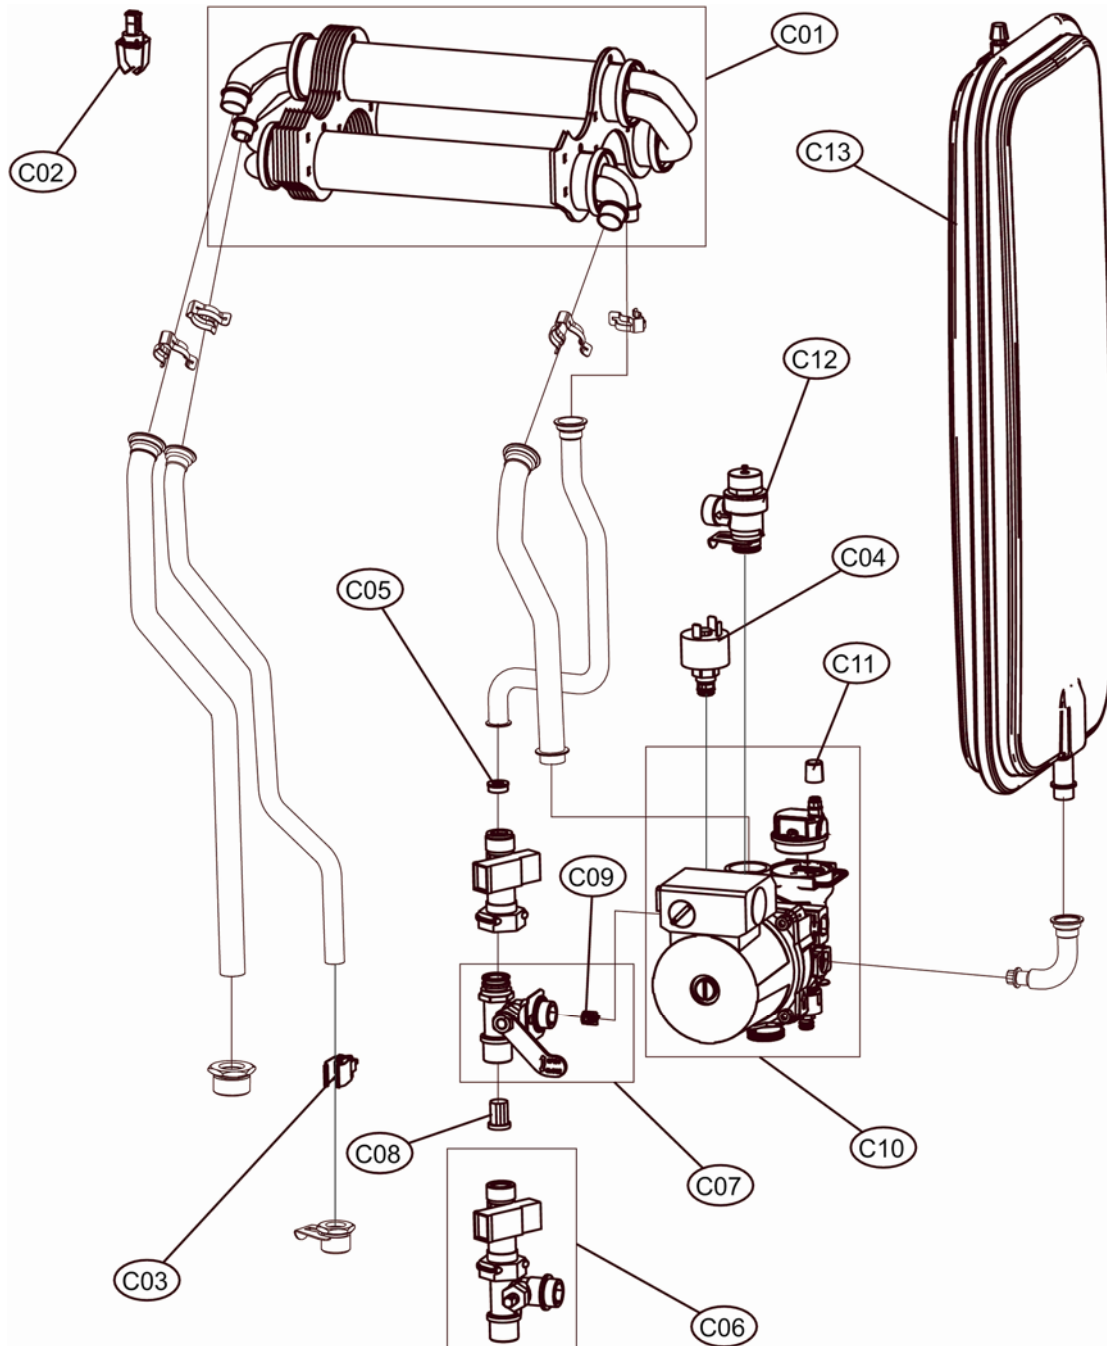

Lista Pezzi / Spare Parts / Ersatzteile
List Onderdelen / Liste Pieces Detaches / Lista Piezas De Repuesto

EASYtech F24

EASYtech F24

EASYtech F24

EASYtech F24

EASYtech F24

LISTA PEZZI

POS.	CODICE	DESC.	QT.
A01	39832980	KIT MANTELLO "Fer"(3110E960)	1.000
B01	39820080	KIT IDROMETRO (36402190)	1.000
B02	39822890	KIT MASCHER.(D)"FER"(35012840)	1.000
B03	39820700	KIT SCATOLA EL. (35012590)	1.000
B04	39822870	KIT CENTRALINA (36508170)	1.000
C01	39828290	KIT PACCO LAM. (37404630)	1.000
C02	39819550	KIT SONDA TEMP. (36200730)	1.000
C03	39810230	KIT SONDA TEMP.SAN. (36200640)	1.000
C04	39818260	KIT PRESSOST.H2O (39404710)	1.000
C05	39813010	KIT 5 REG.PORT.10Lt.(36902080)	1.000
C06	39818550	KIT FLUSSOST.ELTEK (36400710)	1.000
C07	39819560	KIT RUBIN.CARICO (36902140)	1.000
C08	39813230	KIT 5 FILTRI FLUSS. (39402940)	1.000
C09	39818230	KIT 5 VALV.N/R (39404740)	1.000
C10	39818450	KIT POMPA AO/FX3FPL (36600100)	1.000
C11	39818220	KIT V.ARIA (39404380-39404730)	1.000
C12	39818270	KIT VALV.SIC. (39404720)	1.000
C13	39827800	KIT VASO ESP.7Lt. (36800800)	1.000
D01	39819580	KIT GUARN.CALD. Sr.ABF4	1.000
D02	39808471	KIT PRESE (35101310-35101323)	1.000
D03	39817990	KIT CURVA USC.FUMI (33301610)	1.000
D04	39819460	KIT DIAFR.FUMI Di.43-47	1.000
D05	39817510	KIT PRESS.DIFF.ARIA (36402050)	1.000
D06	39817550	KIT VENTIL. (36601851)	1.000
D07	39819590	KIT 11 UG.1,35 m. (34009821)	1.000
D08	39819600	KIT 11 UG.0,79 gpl (34013300)	1.000
D09	39819430	KIT Elettrodo ACC. (36702890)	1.000
D10	39820480	KIT SPIA (35102690-35102350)	1.000
D11	39828300	KIT ISOL.CAM.COMB.Sr.D9F4	1.000
D12	39819630	KIT BRUC.11R.m. (37608911)	1.000
D13	39812190	KIT VALV.VGU 54A1109(36800400)	1.000