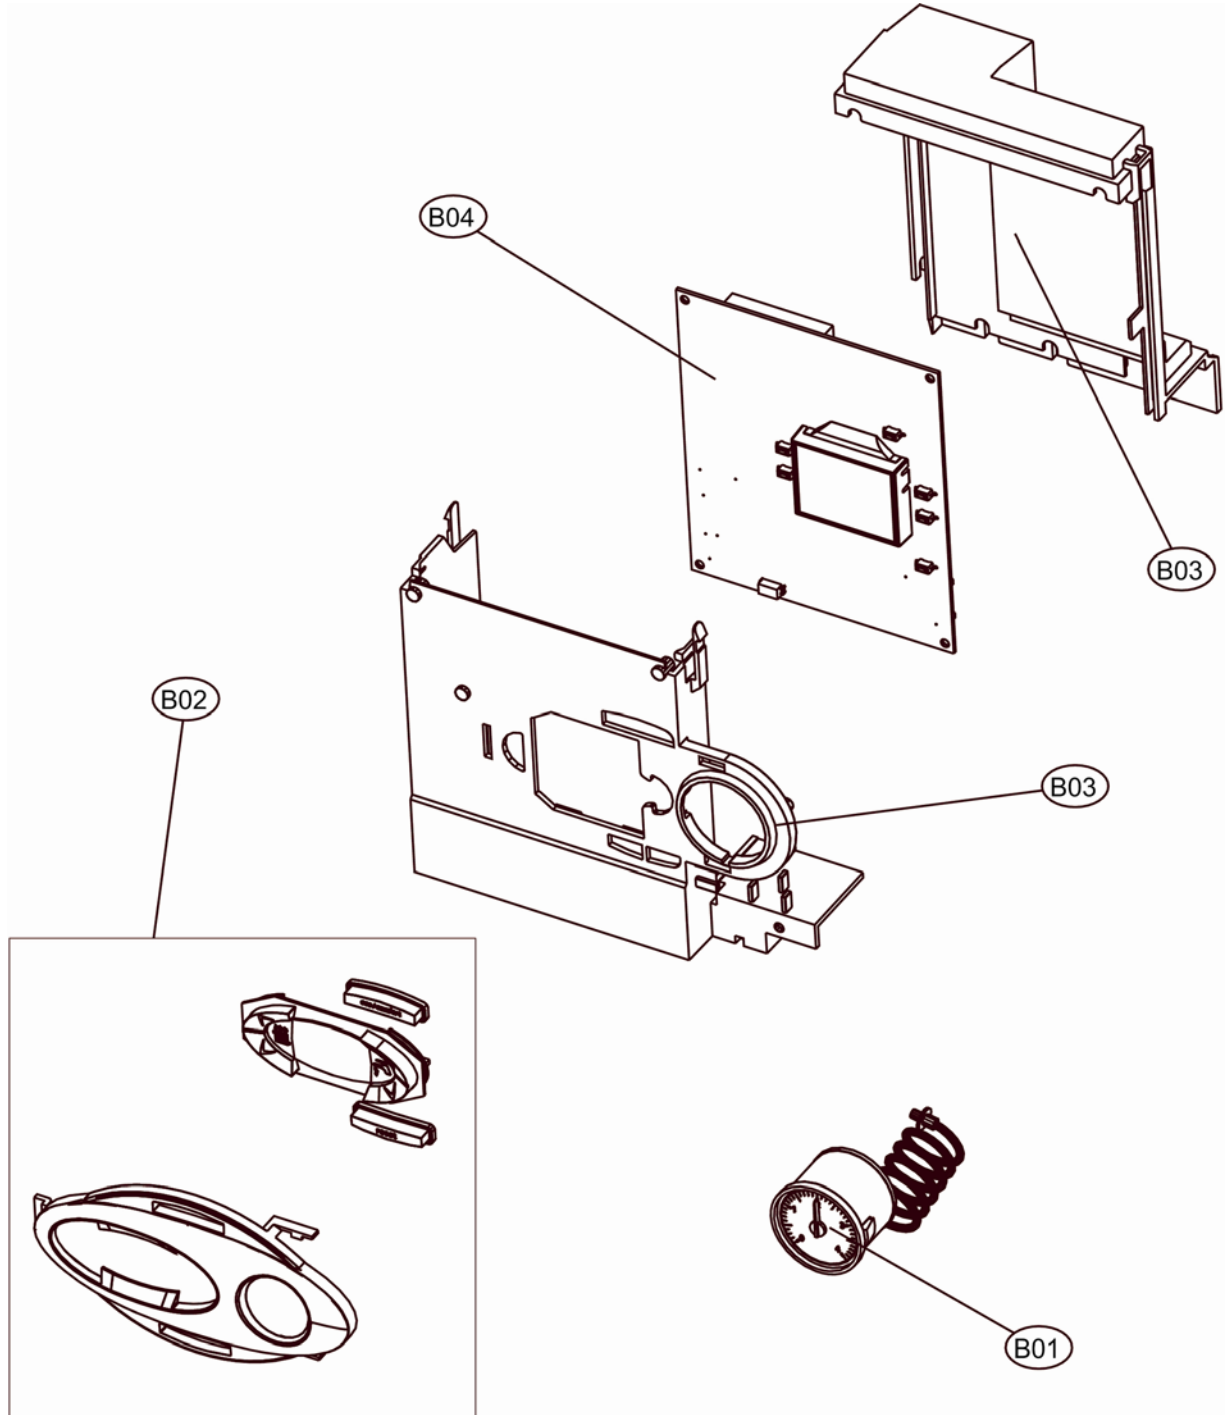

Запчасти для газовых котлов та колонок Ferroli

КУПИТИ

Lista Pezzi / Spare Parts / Ersatzteile
List Onderdelen / Liste Pieces Detaches / Lista Piezas De Repuesto

EASYtech F24

CODICE	EDIZIONE	MERCATO
30K0580000	01/04/2008	A1

Lista Pezzi / Spare Parts / Ersatzteile
List Onderdelen / Liste Pieces Detaches / Lista Piezas De Repuesto

EASYtech F24

EASYtech F24

EASYtech F24

EASYtech F24

EASYtech F24

LISTA PEZZI

POS.	CODICE	DESC.	QT.
A01	39832980	KIT MANTELLO "Fer"(3110E960)	1.000
B01	39820080	KIT IDROMETRO (36402190)	1.000
B02	39822890	KIT MASCHER.(D)"FER"(35012840)	1.000
B03	39820700	KIT SCATOLA EL. (35012590)	1.000
B04	39822870	KIT CENTRALINA (36508170)	1.000
C01	39828290	KIT PACCO LAM. (37404630)	1.000
C02	39819550	KIT SONDA TEMP. (36200730)	1.000
C03	39810230	KIT SONDA TEMP.SAN. (36200640)	1.000
C04	39818260	KIT PRESSOST.H2O (39404710)	1.000
C05	39813010	KIT 5 REG.PORT.10Lt.(36902080)	1.000
C06	39818550	KIT FLUSSOST.ELTEK (36400710)	1.000
C07	39819560	KIT RUBIN.CARICO (36902140)	1.000
C08	39813230	KIT 5 FILTRI FLUSS. (39402940)	1.000
C09	39818230	KIT 5 VALV.N/R (39404740)	1.000
C10	39818450	KIT POMPA AO/FX3FPL (36600100)	1.000
C11	39818220	KIT V.ARIA (39404380-39404730)	1.000
C12	39818270	KIT VALV.SIC. (39404720)	1.000
C13	39827800	KIT VASO ESP.7Lt. (36800800)	1.000
D01	39819580	KIT GUARN.CALD. Sr.ABF4	1.000
D02	39808471	KIT PRESE (35101310-35101323)	1.000
D03	39817990	KIT CURVA USC.FUMI (33301610)	1.000
D04	39819460	KIT DIAFR.FUMI Di.43-47	1.000
D05	39817510	KIT PRESS.DIFF.ARIA (36402050)	1.000
D06	39817550	KIT VENTIL. (36601851)	1.000
D07	39819590	KIT 11 UG.1,35 m. (34009821)	1.000
D08	39819600	KIT 11 UG.0,79 gpl (34013300)	1.000
D09	39819430	KIT Elettrodo ACC. (36702890)	1.000
D10	39820480	KIT SPIA (35102690-35102350)	1.000
D11	39828300	KIT ISOL.CAM.COMB.Sr.D9F4	1.000
D12	39819630	KIT BRUC.11R.m. (37608911)	1.000
D13	39812190	KIT VALV.VGU 54A1109(36800400)	1.000