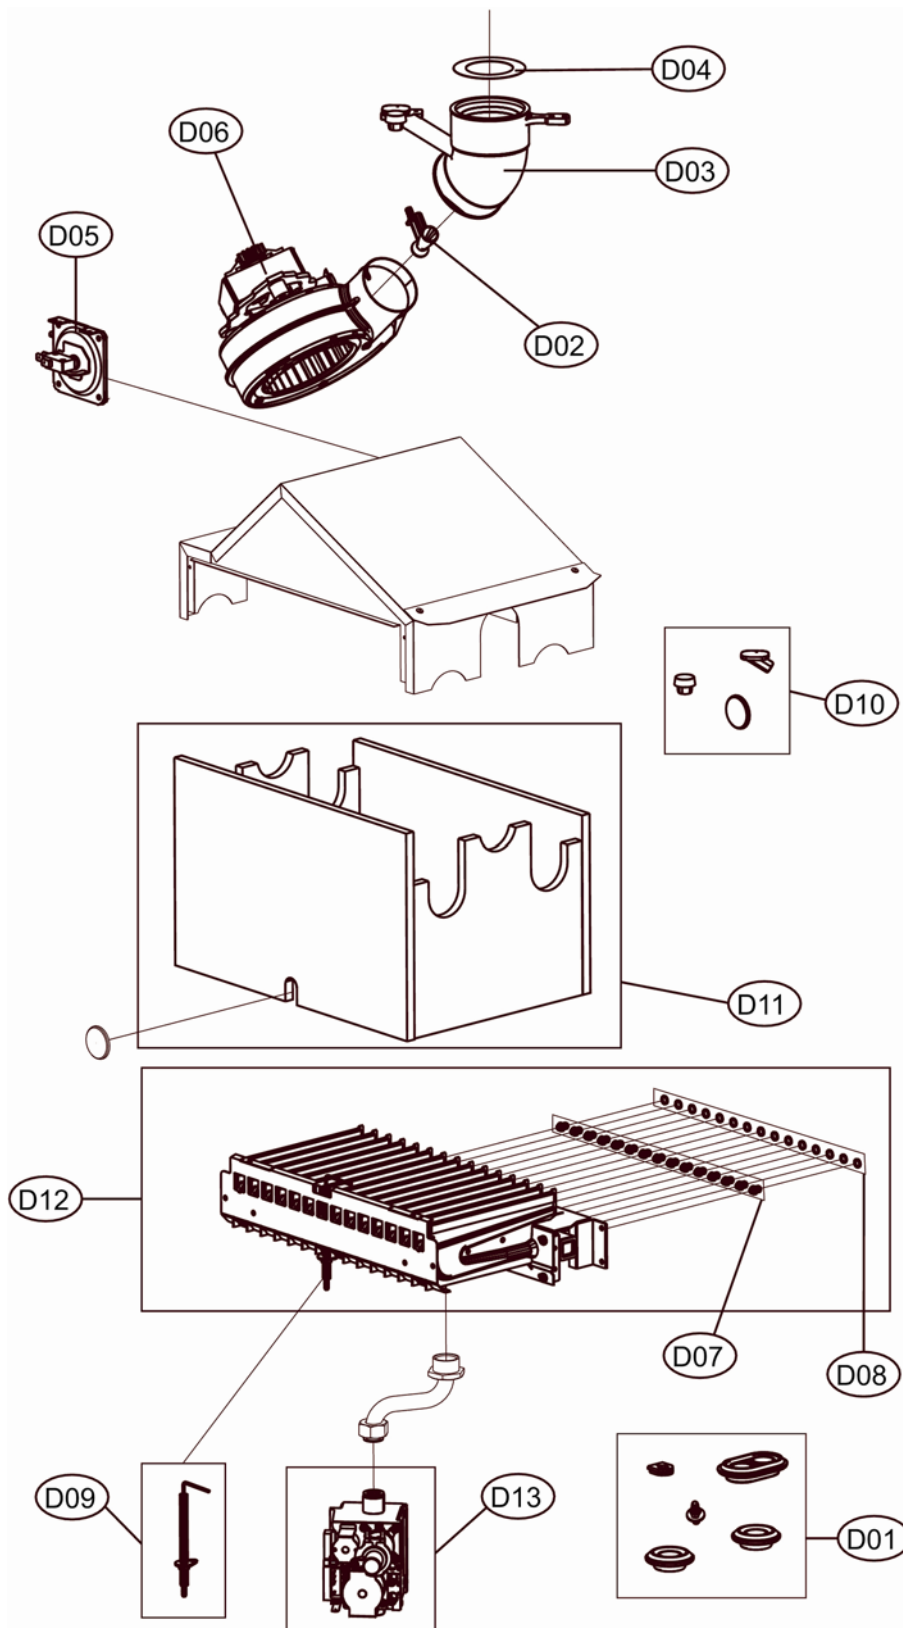

EASYtech F32

EASYtech F32

EASYtech F32

EASYtech F32

EASYtech F32

LISTA PEZZI

POS.	CODICE	DESC.	QT.
A01	39832990	KIT MANTELLO "Fer"(3110E980)	1.000
B01	39820080	KIT IDROMETRO (36402190)	1.000
B02	39822890	KIT MASCHER.(D)"FER"(35012840)	1.000
B03	39820700	KIT SCATOLA EL. (35012590)	1.000
B04	39822870	KIT CENTRALINA (36508170)	1.000
C01	39829600	KIT PACCO LAM. (37404640)	1.000
C02	39819550	KIT SONDA TEMP. (36200730)	1.000
C03	39810230	KIT SONDA TEMP.SAN. (36200640)	1.000
C04	39818260	KIT PRESSOST.H2O (39404710)	1.000
C05	39813220	KIT 5 REG.PORT.15Lt.(36902100)	1.000
C06	39818550	KIT FLUSSOST.ELTEK (36400710)	1.000
C07	39818280	KIT RUBIN.CARICO (36902150)	1.000
C08	39813230	KIT 5 FILTRI FLUSS. (39402940)	1.000
C09	39818230	KIT 5 VALV.N/R (39404740)	1.000
C10	39820900	KIT POMPA 15-60 FPL (36600150)	1.000
C11	39818220	KIT V.ARIA (39404380-39404730)	1.000
C12	39818270	KIT VALV.SIC. (39404720)	1.000
C13	39809690	KIT VASO ESP.10Lt. (36802740)	1.000
D01	39822600	KIT GUARN.CALD. Sr.ACF7-D9F6	1.000
D02	39808471	KIT PRESE (35101310-35101323)	1.000
D03	39817990	KIT CURVA USC.FUMI (33301610)	1.000
D04	39819690	KIT DIAFR.FUMI (32700870-890)	1.000
D05	39817510	KIT PRESS.DIFF.ARIA (36402050)	1.000
D06	39818021	KIT VENTIL. (36601872)	1.000
D07	39819700	KIT 15 UG.1,35 m. (34009821)	1.000
D08	39819710	KIT 15 UG.0,79 gpl (34013300)	1.000
D09	39819430	KIT Elettrodo ACC. (36702890)	1.000
D10	39820480	KIT SPIA (35102690-35102350)	1.000
D11	39829580	KIT ISOL.CAM.COMB.Sr.D9F6	1.000
D12	39819730	KIT BRUC.15R.m. (37608931)	1.000
D13	39812190	KIT VALV.VGU 54A1109(36800400)	1.000