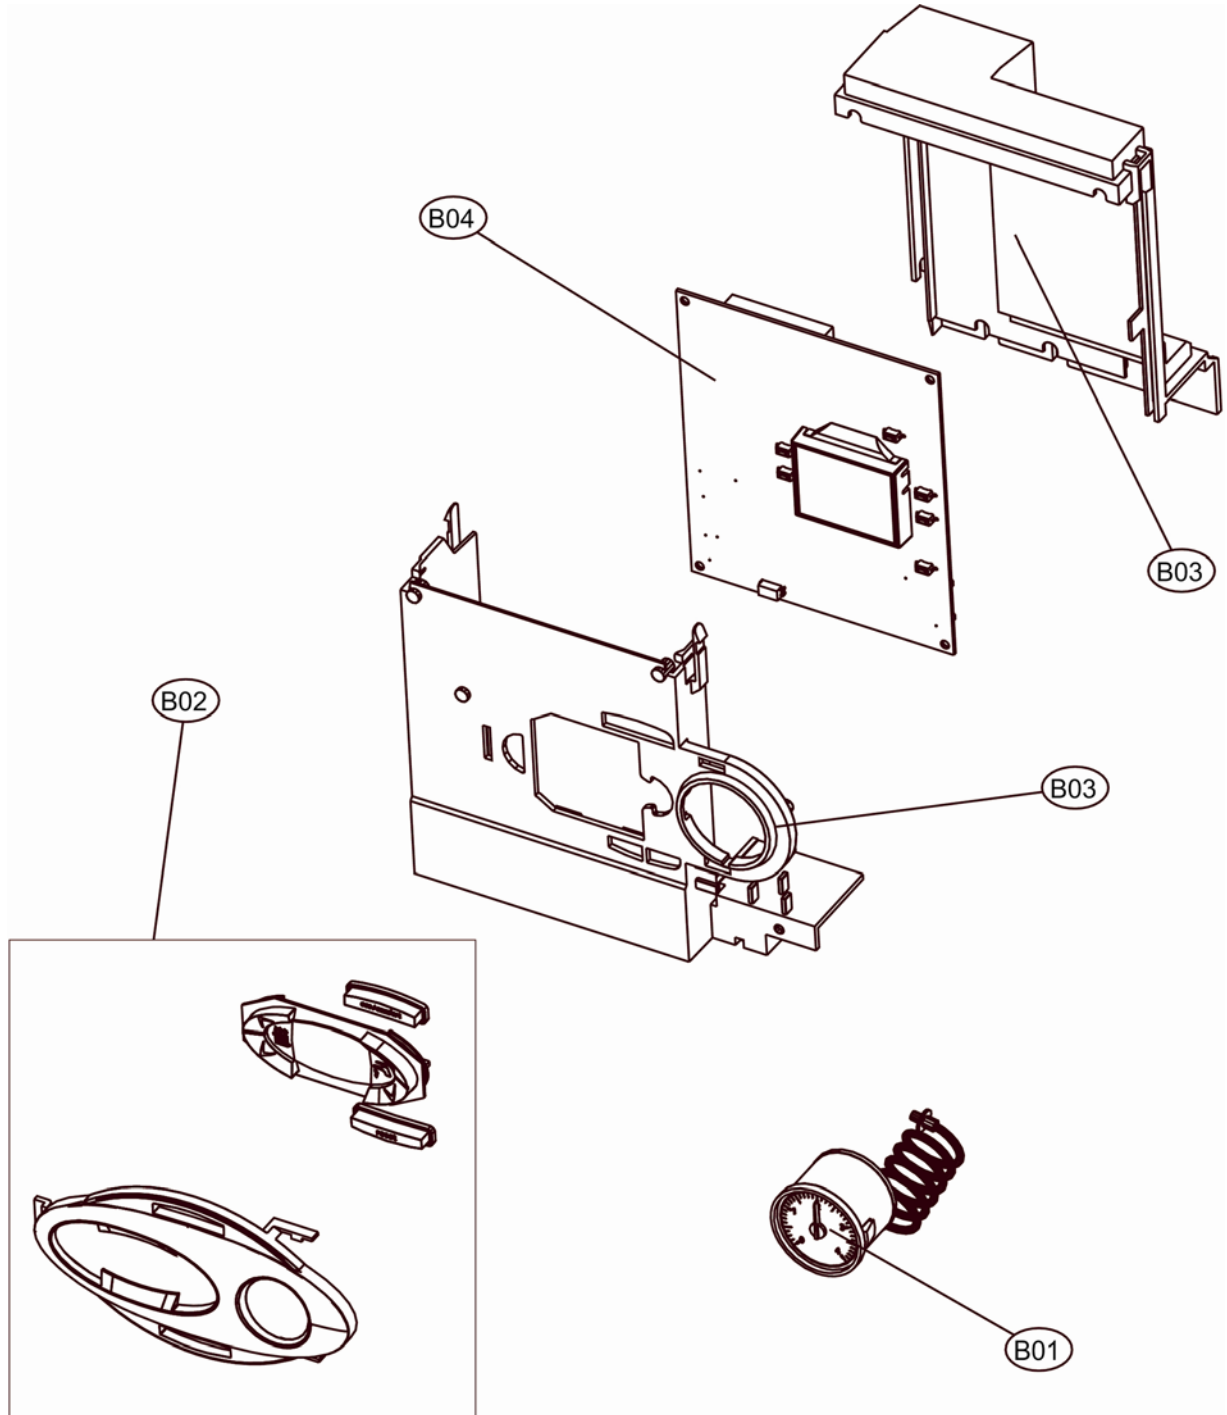

Запчасти для газовых котлов та колонок Ferroli

КУПИТИ

Lista Pezzi / Spare Parts / Ersatzteile
List Onderdelen / Liste Pieces Detaches / Lista Piezas De Repuesto

EASYtech F32

CODICE	EDIZIONE	MERCATO
30K0581000	01/04/2008	A1

EASYtech F32

EASYtech F32

EASYtech F32

EASYtech F32

EASYtech F32

LISTA PEZZI

POS.	CODICE	DESC.	QT.
A01	39832990	KIT MANTELLO "Fer"(3110E980)	1.000
B01	39820080	KIT IDROMETRO (36402190)	1.000
B02	39822890	KIT MASCHER.(D)"FER"(35012840)	1.000
B03	39820700	KIT SCATOLA EL. (35012590)	1.000
B04	39822870	KIT CENTRALINA (36508170)	1.000
C01	39829600	KIT PACCO LAM. (37404640)	1.000
C02	39819550	KIT SONDA TEMP. (36200730)	1.000
C03	39810230	KIT SONDA TEMP.SAN. (36200640)	1.000
C04	39818260	KIT PRESSOST.H2O (39404710)	1.000
C05	39813220	KIT 5 REG.PORT.15Lt.(36902100)	1.000
C06	39818550	KIT FLUSSOST.ELTEK (36400710)	1.000
C07	39818280	KIT RUBIN.CARICO (36902150)	1.000
C08	39813230	KIT 5 FILTRI FLUSS. (39402940)	1.000
C09	39818230	KIT 5 VALV.N/R (39404740)	1.000
C10	39820900	KIT POMPA 15-60 FPL (36600150)	1.000
C11	39818220	KIT V.ARIA (39404380-39404730)	1.000
C12	39818270	KIT VALV.SIC. (39404720)	1.000
C13	39809690	KIT VASO ESP.10Lt. (36802740)	1.000
D01	39822600	KIT GUARN.CALD. Sr.ACF7-D9F6	1.000
D02	39808471	KIT PRESE (35101310-35101323)	1.000
D03	39817990	KIT CURVA USC.FUMI (33301610)	1.000
D04	39819690	KIT DIAFR.FUMI (32700870-890)	1.000
D05	39817510	KIT PRESS.DIFF.ARIA (36402050)	1.000
D06	39818021	KIT VENTIL. (36601872)	1.000
D07	39819700	KIT 15 UG.1,35 m. (34009821)	1.000
D08	39819710	KIT 15 UG.0,79 gpl (34013300)	1.000
D09	39819430	KIT Elettrodo ACC. (36702890)	1.000
D10	39820480	KIT SPIA (35102690-35102350)	1.000
D11	39829580	KIT ISOL.CAM.COMB.Sr.D9F6	1.000
D12	39819730	KIT BRUC.15R.m. (37608931)	1.000
D13	39812190	KIT VALV.VGU 54A1109(36800400)	1.000