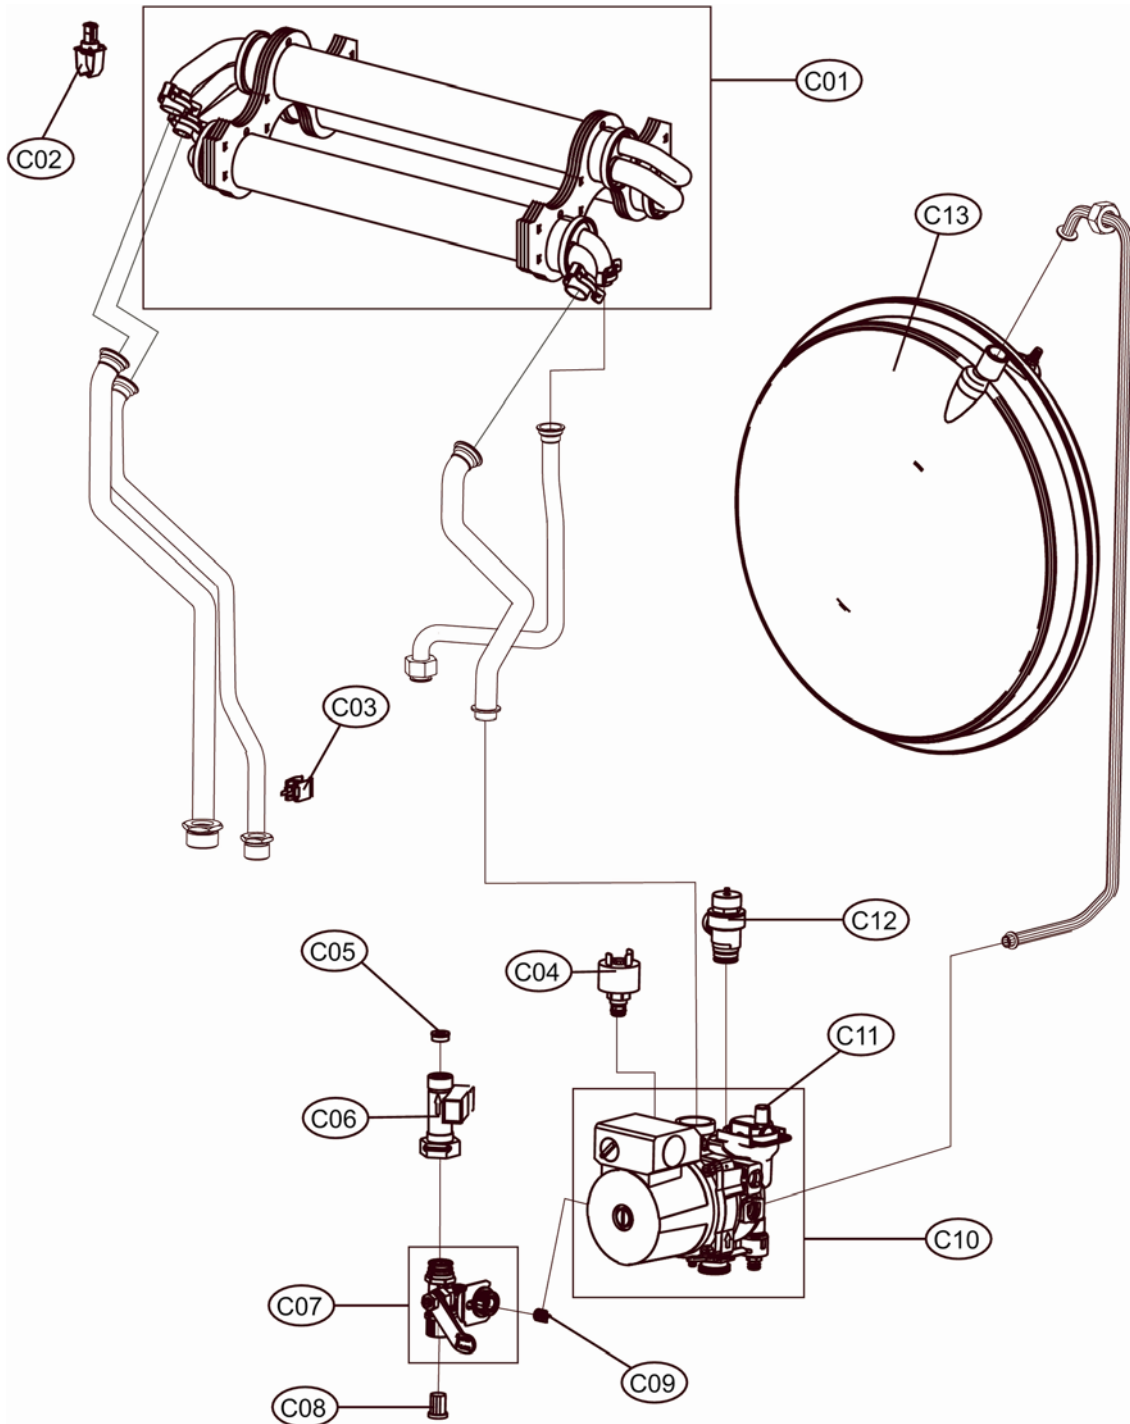

EASYtech F32

EASYtech F32

EASYtech F32

EASYtech F32

EASYtech F32

LISTA PEZZI

POS.	CODICE	DESC.	QT.
A01	39832990	KIT MANTELLO "Fer"(3110E980)	1.000
B01	39820080	KIT IDROMETRO (36402190)	1.000
B02	39822890	KIT MASCHER.(D)"FER"(35012840)	1.000
B03	39820700	KIT SCATOLA EL. (35012590)	1.000
B04	39822870	KIT CENTRALINA (36508170)	1.000
C01	39829600	KIT PACCO LAM. (37404640)	1.000
C02	39819550	KIT SONDA TEMP. (36200730)	1.000
C03	39810230	KIT SONDA TEMP.SAN. (36200640)	1.000
C04	39818260	KIT PRESSOST.H2O (39404710)	1.000
C05	39813220	KIT 5 REG.PORT.15Lt.(36902100)	1.000
C06	39818550	KIT FLUSSOST.ELTEK (36400710)	1.000
C07	39818280	KIT RUBIN.CARICO (36902150)	1.000
C08	39813230	KIT 5 FILTRI FLUSS. (39402940)	1.000
C09	39818230	KIT 5 VALV.N/R (39404740)	1.000
C10	39820900	KIT POMPA 15-60 FPL (36600150)	1.000
C11	39818220	KIT V.ARIA (39404380-39404730)	1.000
C12	39818270	KIT VALV.SIC. (39404720)	1.000
C13	39809690	KIT VASO ESP.10Lt. (36802740)	1.000
D01	39822600	KIT GUARN.CALD. Sr.ACF7-D9F6	1.000
D02	39808471	KIT PRESE (35101310-35101323)	1.000
D03	39817990	KIT CURVA USC.FUMI (33301610)	1.000
D04	39819690	KIT DIAFR.FUMI (32700870-890)	1.000
D05	39817510	KIT PRESS.DIFF.ARIA (36402050)	1.000
D06	39818021	KIT VENTIL. (36601872)	1.000
D07	39819700	KIT 15 UG.1,35 m. (34009821)	1.000
D08	39819710	KIT 15 UG.0,79 gpl (34013300)	1.000
D09	39819430	KIT Elettrodo ACC. (36702890)	1.000
D10	39820480	KIT SPIA (35102690-35102350)	1.000
D11	39829580	KIT ISOL.CAM.COMB.Sr.D9F6	1.000
D12	39819730	KIT BRUC.15R.m. (37608931)	1.000
D13	39812190	KIT VALV.VGU 54A1109(36800400)	1.000