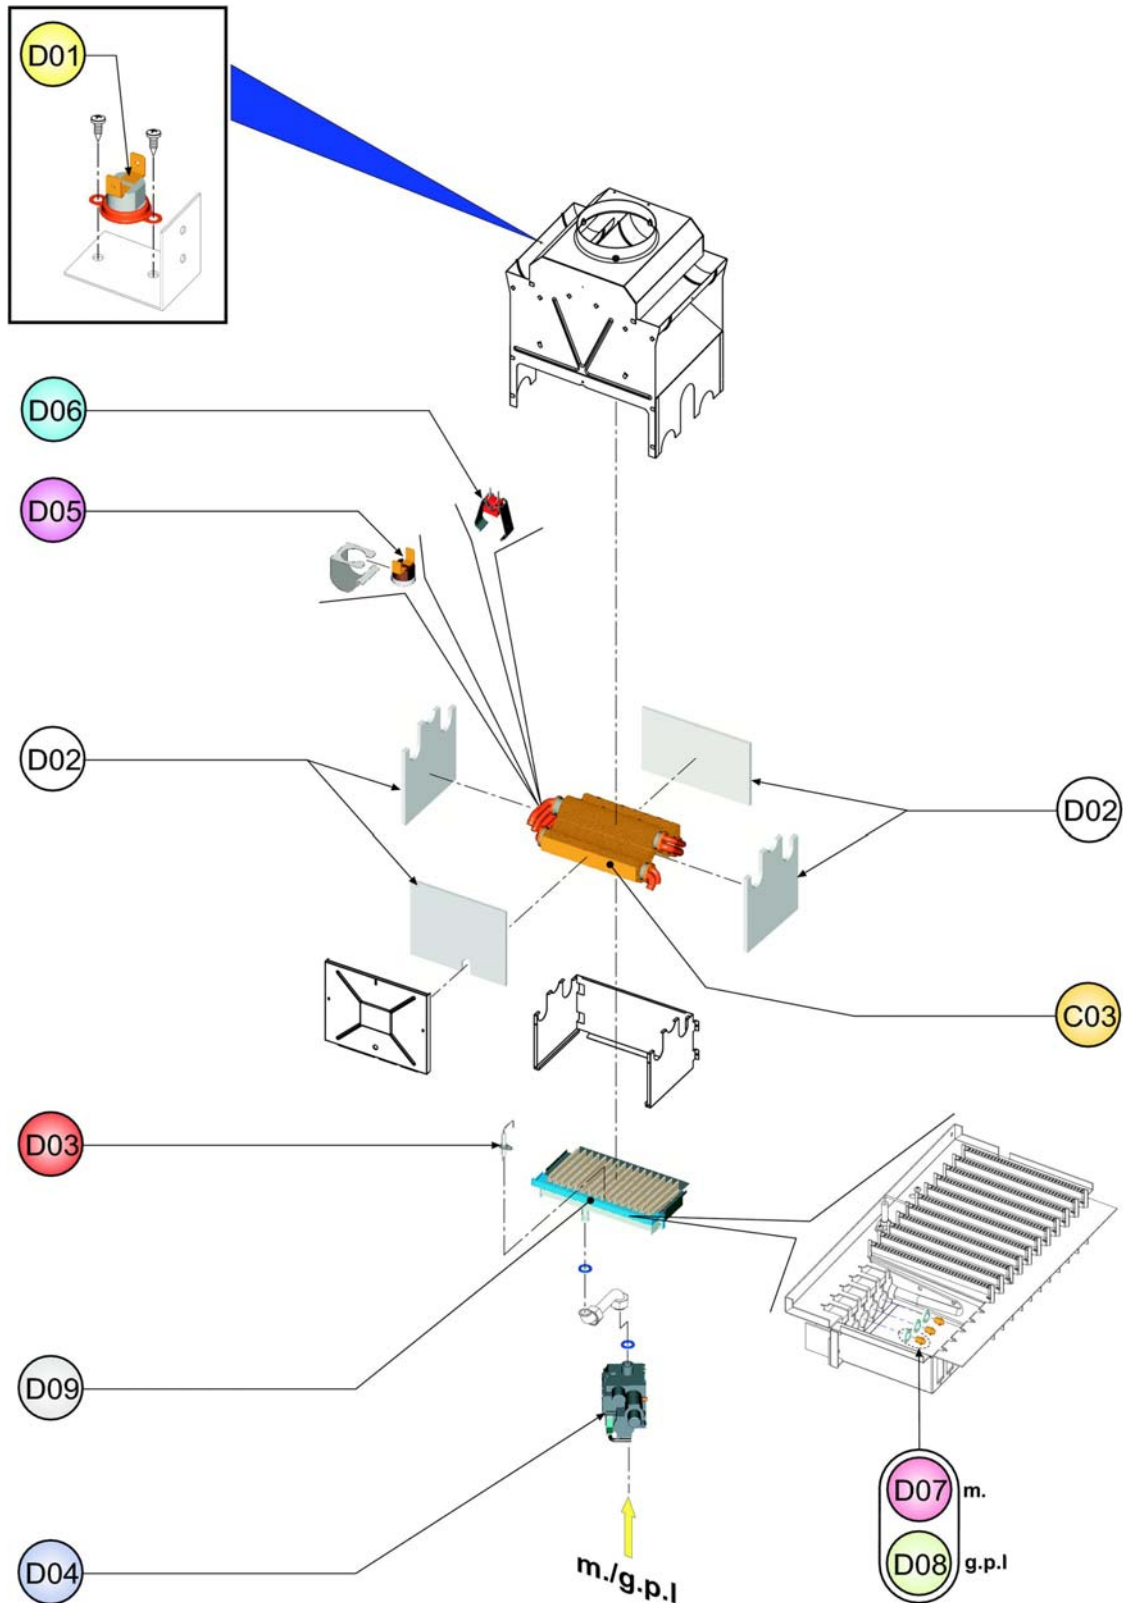

LISTA PIEZAS DE REPUESTO

CODICE

30K0259000

EDIZIONE

12/10/2005

MERCATO

IT

LISTA PEZZI

POS.	CODICE	DESC.	QT.
A01	39809710	KIT FIANCO REVERS. (31106260)	1
A02	39818750	KIT PANNELLO ANTER. (31107770)	1
A03	39809720	KIT PORTELLINO RAME Fm.B6-B9	1
B01	39811480	KIT 5 PULSANTI (36100460)	1
B02	39817750	KIT TASTI NERI N°2 (35102320)	1
B03	39817760	KIT SCATOLA ELETTR. (35011660)	1
B04	39817770	KIT CENTRALINA "DSP" (38321260)	1
C01	39818200	KIT VASO ESP.2Lt. (36800480)	1
C02	39809950	KIT VALV.SIC.9bar (36900460)	1
C03	39817500	KIT PACCO LAM. (37403910)	1
C04	39818760	KIT POMPA (36600080)	1
C05	39808980	KIT RUBINETTO 3/8" (36901470)	1
C06	39810360	KIT RUBIN.3/8" (36901940)	1
C07	39818210	KIT IDROMETRO (36402070)	1
C08	39818450	KIT POMPA AO/FX3FPL (39404220)	1
C09	39818220	KIT 2 GALEGG. POMPA'05 Fm.A9	1
C10	39818270	KIT VALV.SIC. (39404720)	1
C11	39818770	KIT TRANSDUTT.PRESS. (36402100)	1
C12	39817830	KIT VASO ESP.8Lt. (36800450)	1
C13	39818780	KIT BOILER 25Lt. (37704840)	1
C14	39808560	KIT SONDA BOILER (36200560)	1
C15	39810230	KIT SONDA TEMP. SAN. (36200640)	1
C16	39810320	KIT RUBIN. SCARICO (36901630)	1
C17	39818790	KIT 10 VALV.N/R. (36902190)	1
D01	39807500	KIT TST. FUMI COMPL. (38319080)	1
D02	39811460	KIT ISOL.CAM.COMB.CALD.Sr.A206	1
D03	39812170	KIT ELETTRODO ACC. (36702581)	1
D04	39817850	KIT VALV.GAS (36800420)	1
D05	39805650	KIT TST.C.ARG.100°C (36400900)	1
D06	39810220	KIT SONDA TEMP.RISC. (36200540)	1
D07	39810150	KIT 16 UG.1,25 (EL) (34009351)	1
D08	39810160	KIT 16 UG.0,75 (EL) (34009711)	1
D09	39811440	KIT CASSETTO 16R m. (37608290)	1