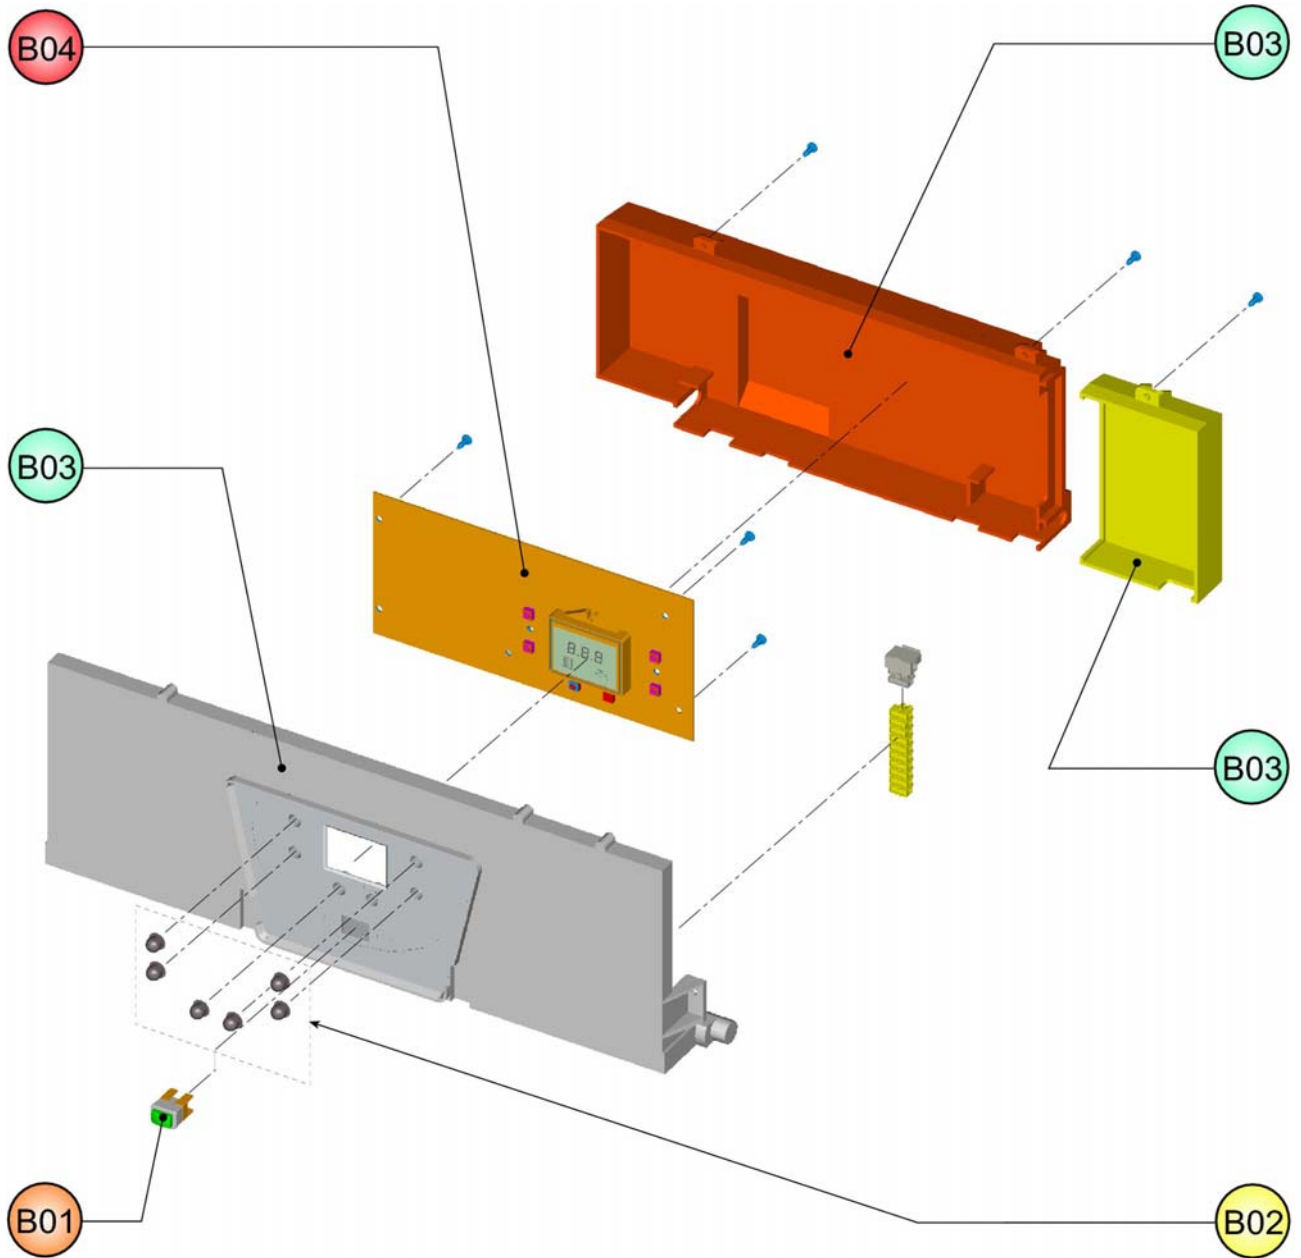

LISTA PIEZAS DE REPUESTO

CODICE

30K0259000

EDIZIONE

12/10/2005

MERCATO

IT

LISTA PEZZI

POS.	CODICE	DESC.	QT.
A01	39809710	KIT FIANCO REVERS. (31106260)	1
A02	39818750	KIT PANNELLO ANTER. (31107770)	1
A03	39809720	KIT PORTELLINO RAME Fm.B6-B9	1
B01	39811480	KIT 5 PULSANTI (36100460)	1
B02	39817750	KIT TASTI NERI N°2 (35102320)	1
B03	39817760	KIT SCATOLA ELETTR. (35011660)	1
B04	39817770	KIT CENTRALINA "DSP" (38321260)	1
C01	39818200	KIT VASO ESP.2Lt. (36800480)	1
C02	39809950	KIT VALV.SIC.9bar (36900460)	1
C03	39817500	KIT PACCO LAM. (37403910)	1
C04	39818760	KIT POMPA (36600080)	1
C05	39808980	KIT RUBINETTO 3/8" (36901470)	1
C06	39810360	KIT RUBIN.3/8" (36901940)	1
C07	39818210	KIT IDROMETRO (36402070)	1
C08	39818450	KIT POMPA AO/FX3FPL (39404220)	1
C09	39818220	KIT 2 GALEGG. POMPA'05 Fm.A9	1
C10	39818270	KIT VALV.SIC. (39404720)	1
C11	39818770	KIT TRANSDUTT.PRESS. (36402100)	1
C12	39817830	KIT VASO ESP.8Lt. (36800450)	1
C13	39818780	KIT BOILER 25Lt. (37704840)	1
C14	39808560	KIT SONDA BOILER (36200560)	1
C15	39810230	KIT SONDA TEMP. SAN. (36200640)	1
C16	39810320	KIT RUBIN. SCARICO (36901630)	1
C17	39818790	KIT 10 VALV.N/R. (36902190)	1
D01	39807500	KIT TST. FUMI COMPL. (38319080)	1
D02	39811460	KIT ISOL.CAM.COMB.CALD.Sr.A206	1
D03	39812170	KIT ELETTRODO ACC. (36702581)	1
D04	39817850	KIT VALV.GAS (36800420)	1
D05	39805650	KIT TST.C.ARG.100°C (36400900)	1
D06	39810220	KIT SONDA TEMP.RISC. (36200540)	1
D07	39810150	KIT 16 UG.1,25 (EL) (34009351)	1
D08	39810160	KIT 16 UG.0,75 (EL) (34009711)	1
D09	39811440	KIT CASSETTO 16R m. (37608290)	1