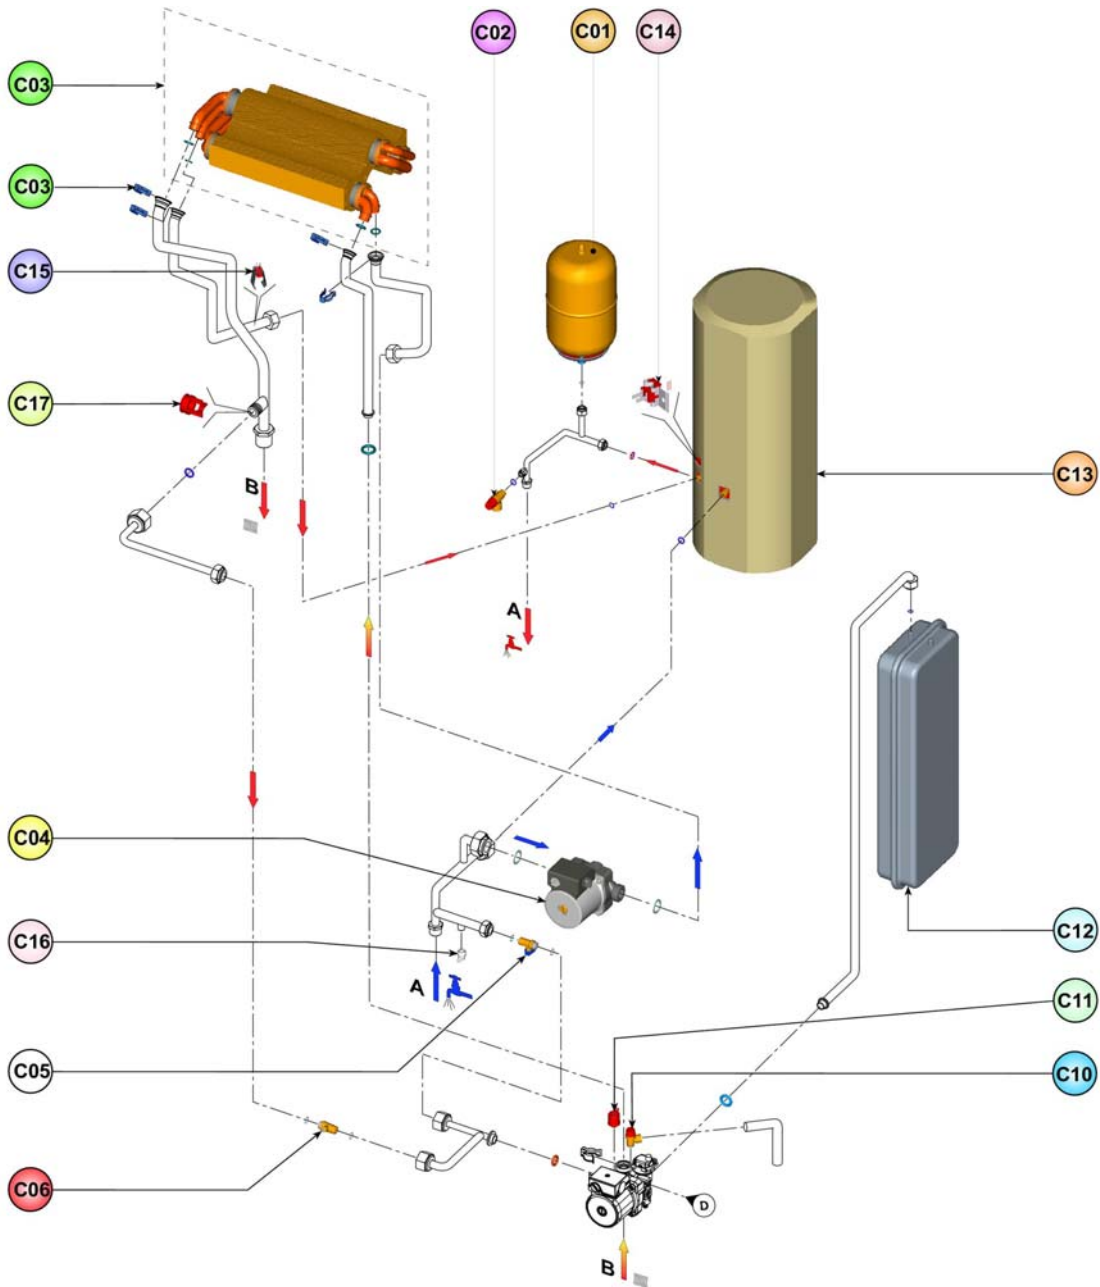

LISTA PIEZAS DE REPUESTO

CODICE

30K0259000

EDIZIONE

12/10/2005

MERCATO

IT

LISTA PEZZI

POS.	CODICE	DESC.	QT.
A01	39809710	KIT FIANCO REVERS. (31106260)	1
A02	39818750	KIT PANNELLO ANTER. (31107770)	1
A03	39809720	KIT PORTELLINO RAME Fm.B6-B9	1
B01	39811480	KIT 5 PULSANTI (36100460)	1
B02	39817750	KIT TASTI NERI N°2 (35102320)	1
B03	39817760	KIT SCATOLA ELETTR. (35011660)	1
B04	39817770	KIT CENTRALINA "DSP" (38321260)	1
C01	39818200	KIT VASO ESP.2Lt. (36800480)	1
C02	39809950	KIT VALV.SIC.9bar (36900460)	1
C03	39817500	KIT PACCO LAM. (37403910)	1
C04	39818760	KIT POMPA (36600080)	1
C05	39808980	KIT RUBINETTO 3/8" (36901470)	1
C06	39810360	KIT RUBIN.3/8" (36901940)	1
C07	39818210	KIT IDROMETRO (36402070)	1
C08	39818450	KIT POMPA AO/FX3FPL (39404220)	1
C09	39818220	KIT 2 GALEGG. POMPA'05 Fm.A9	1
C10	39818270	KIT VALV.SIC. (39404720)	1
C11	39818770	KIT TRANSDUTT.PRESS. (36402100)	1
C12	39817830	KIT VASO ESP.8Lt. (36800450)	1
C13	39818780	KIT BOILER 25Lt. (37704840)	1
C14	39808560	KIT SONDA BOILER (36200560)	1
C15	39810230	KIT SONDA TEMP. SAN. (36200640)	1
C16	39810320	KIT RUBIN. SCARICO (36901630)	1
C17	39818790	KIT 10 VALV.N/R. (36902190)	1
D01	39807500	KIT TST. FUMI COMPL. (38319080)	1
D02	39811460	KIT ISOL.CAM.COMB.CALD.Sr.A206	1
D03	39812170	KIT ELETTRODO ACC. (36702581)	1
D04	39817850	KIT VALV.GAS (36800420)	1
D05	39805650	KIT TST.C.ARG.100°C (36400900)	1
D06	39810220	KIT SONDA TEMP.RISC. (36200540)	1
D07	39810150	KIT 16 UG.1,25 (EL) (34009351)	1
D08	39810160	KIT 16 UG.0,75 (EL) (34009711)	1
D09	39811440	KIT CASSETTO 16R m. (37608290)	1