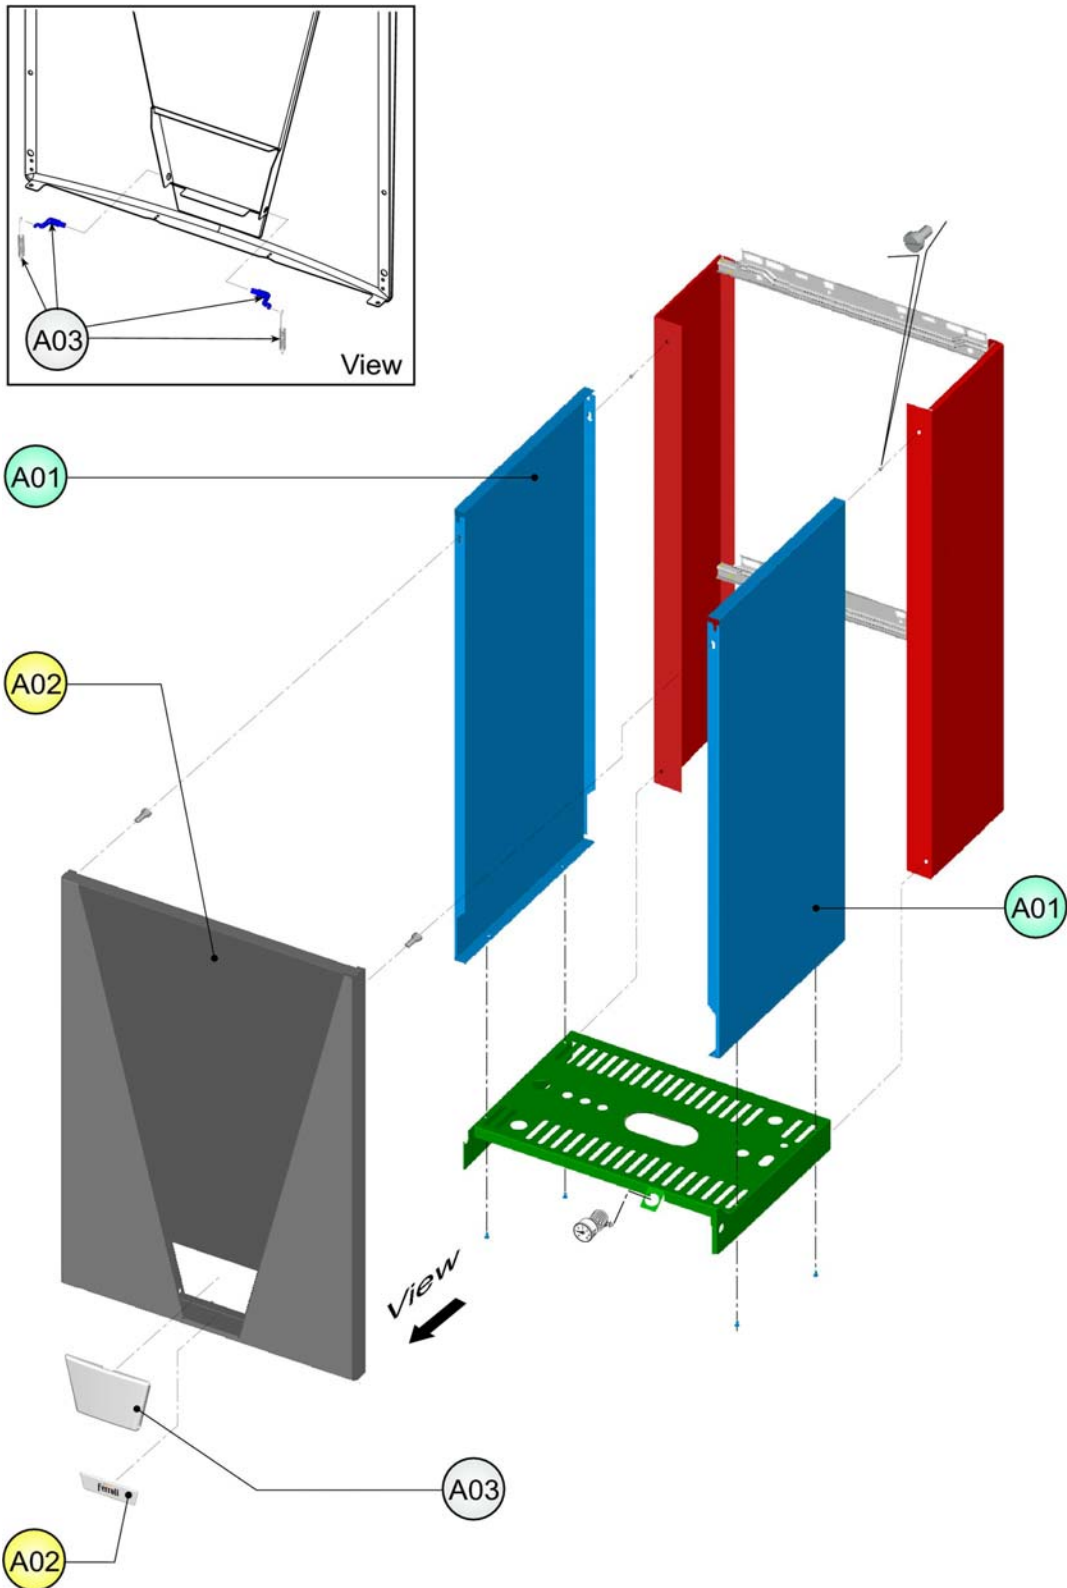

LISTA PIEZAS DE REPUESTO

CODICE

30K0259000

EDIZIONE

12/10/2005

MERCATO

IT

LISTA PEZZI

POS.	CODICE	DESC.	QT.
A01	39809710	KIT FIANCO REVERS. (31106260)	1
A02	39818750	KIT PANNELLO ANTER. (31107770)	1
A03	39809720	KIT PORTELLINO RAME Fm.B6-B9	1
B01	39811480	KIT 5 PULSANTI (36100460)	1
B02	39817750	KIT TASTI NERI N°2 (35102320)	1
B03	39817760	KIT SCATOLA ELETTR. (35011660)	1
B04	39817770	KIT CENTRALINA "DSP" (38321260)	1
C01	39818200	KIT VASO ESP.2Lt. (36800480)	1
C02	39809950	KIT VALV.SIC.9bar (36900460)	1
C03	39817500	KIT PACCO LAM. (37403910)	1
C04	39818760	KIT POMPA (36600080)	1
C05	39808980	KIT RUBINETTO 3/8" (36901470)	1
C06	39810360	KIT RUBIN.3/8" (36901940)	1
C07	39818210	KIT IDROMETRO (36402070)	1
C08	39818450	KIT POMPA AO/FX3FPL (39404220)	1
C09	39818220	KIT 2 GALEGG. POMPA'05 Fm.A9	1
C10	39818270	KIT VALV.SIC. (39404720)	1
C11	39818770	KIT TRANSDUTT.PRESS. (36402100)	1
C12	39817830	KIT VASO ESP.8Lt. (36800450)	1
C13	39818780	KIT BOILER 25Lt. (37704840)	1
C14	39808560	KIT SONDA BOILER (36200560)	1
C15	39810230	KIT SONDA TEMP. SAN. (36200640)	1
C16	39810320	KIT RUBIN. SCARICO (36901630)	1
C17	39818790	KIT 10 VALV.N/R. (36902190)	1
D01	39807500	KIT TST. FUMI COMPL. (38319080)	1
D02	39811460	KIT ISOL.CAM.COMB.CALD.Sr.A206	1
D03	39812170	KIT ELETTRODO ACC. (36702581)	1
D04	39817850	KIT VALV.GAS (36800420)	1
D05	39805650	KIT TST.C.ARG.100°C (36400900)	1
D06	39810220	KIT SONDA TEMP.RISC. (36200540)	1
D07	39810150	KIT 16 UG.1,25 (EL) (34009351)	1
D08	39810160	KIT 16 UG.0,75 (EL) (34009711)	1
D09	39811440	KIT CASSETTO 16R m. (37608290)	1