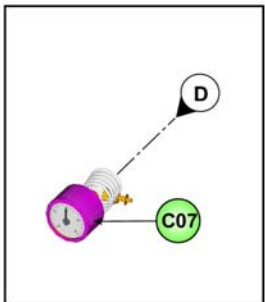

LISTA PIEZAS DE REPUESTO

CODICE	EDIZIONE	MERCATO
30K0260000	03/10/2005	IT

LISTA PEZZI

POS.	CODICE	DESC.	QT.
A01	39809710	KIT FIANCO REVERS. (31106260)	1
A02	39818750	KIT PANNELLO ANTER. (31107770)	1
A03	39809720	KIT PORTELLINO RAME Fm.B6-B9	1
B01	39811480	KIT 5 PULSANTI (36100460)	1
B02	39817750	KIT TASTI NERI N°2 (35102320)	1
B03	39817760	KIT SCATOLA ELETTR. (35011660)	1
B04	39817770	KIT CENTRALINA "DSP" (38321260)	1
C01	39818200	KIT VASO ESP.2Lt. (36800480)	1
C02	39809950	KIT VALV.SIC.9bar (36900460)	1
C03	39817500	KIT PACCO LAM. (37403910)	1
C04	39818760	KIT POMPA (36600080)	1
C05	39808980	KIT RUBINETTO 3/8" (36901470)	1
C06	39810360	KIT RUBIN.3/8" (36901940)	1
C07	39818210	KIT IDROMETRO (36402070)	1
C08	39818450	KIT POMPA AO/FX3FPL (39404220)	1
C09	39818220	KIT 2 GALEGG.POMPA'05 Fm.A9	1
C10	39818270	KIT VALV.SIC. (39404720)	1
C11	39818770	KIT TRANSDUTT.PRESS. (36402100)	1
C12	39817830	KIT VASO ESP.8Lt. (36800450)	1
C13	39818780	KIT BOILER 25Lt. (37704840)	1
C14	39808560	KIT SONDA BOILER (36200560)	1
C15	39810230	KIT SONDA TEMP. SAN. (36200640)	1
C16	39810320	KIT RUBIN. SCARICO (36901630)	1
C17	39818790	KIT 10 VALV.N/R. (36902190)	1
D01	39808471	KIT PRESE (35101310-35101323)	1
D02	39817520	KIT DIAFR.FUMI (32700880-890)	1
D03	39817510	KIT PRESS.DIFF.ARIA (36402050)	1
D04	39817540	KIT CURVA USC.FUMI (33301620)	1
D05	39817550	KIT VENTIL. (36601850)	1
D06	39811570	KIT ISOL.CAM.COMB.Sr.A2C4-A2F4	1
D07	39811330	KIT SPIA SILICONE (35102230)	1
D08	39812170	KIT ELETTRODO ACC. (36702581)	1
D09	39806950	KIT CASSETTO 12R. (37608130)	1
D10	39817850	KIT VALV.GAS (36800420)	1
D11	39805650	KIT TST.C.ARG.100°C (36400900)	1
D12	39810220	KIT SONDA TEMP.RISC. (36200540)	1
D13	39805760	KIT 12 UG.ES7 F.1,30 (EL)	1
D14	39804780	KIT 12 UG.ES7 F.0,77 (EL)	1
D15	39817560	KIT GUARN.+PRESA ARIA SR.A9F4	1