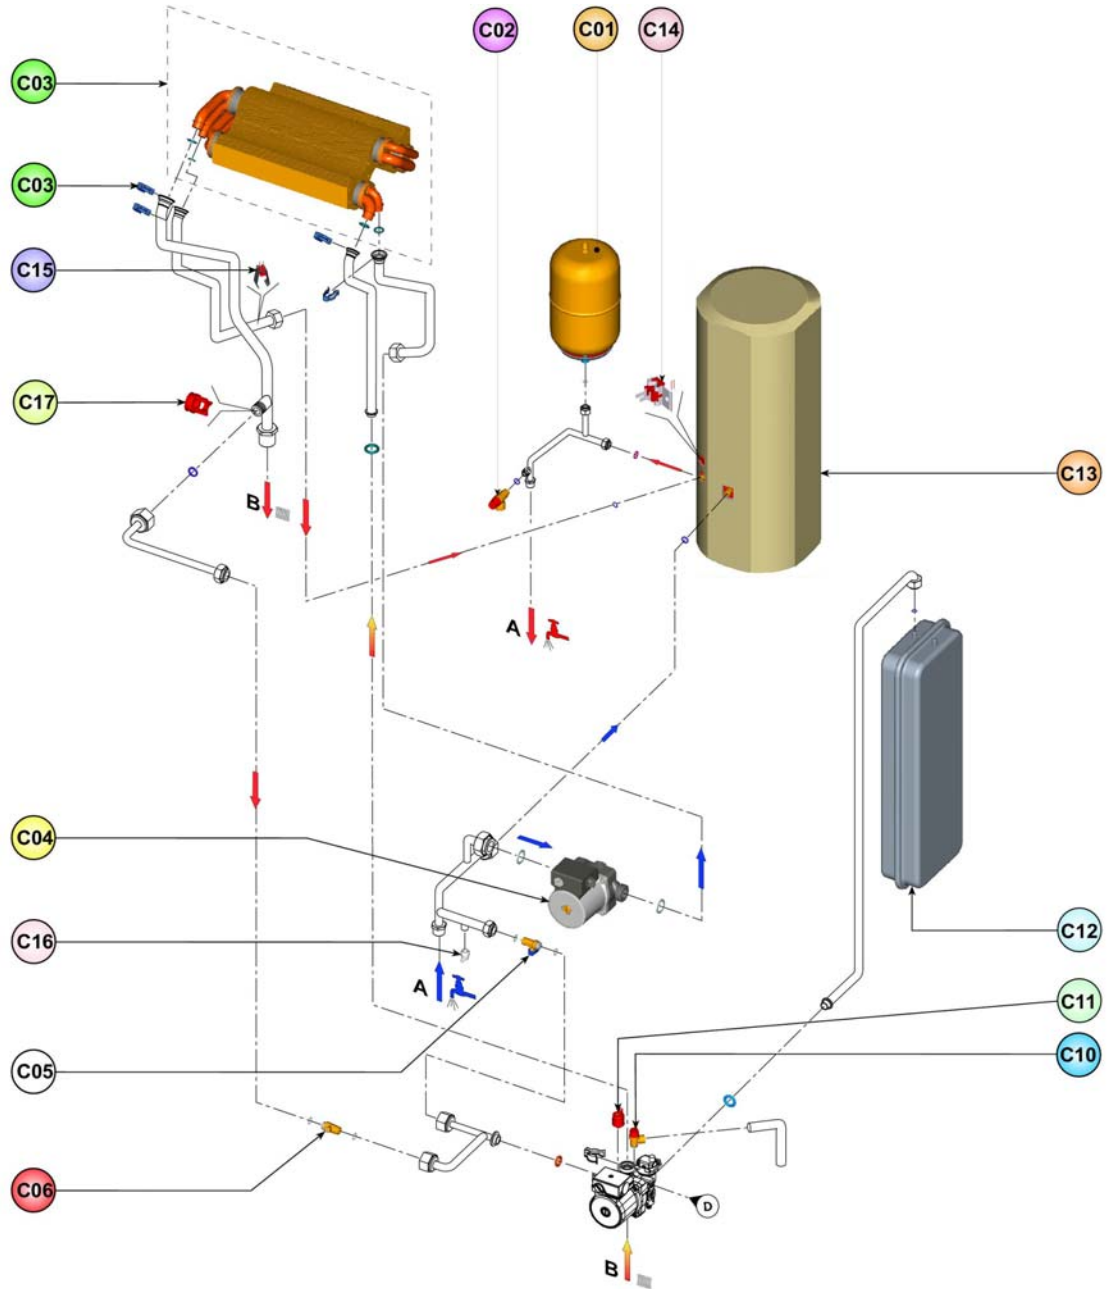

LISTA PIEZAS DE REPUESTO

CODICE	EDIZIONE	MERCATO
30K0260000	03/10/2005	IT

LISTA PEZZI

POS.	CODICE	DESC.	QT.
A01	39809710	KIT FIANCO REVERS. (31106260)	1
A02	39818750	KIT PANNELLO ANTER. (31107770)	1
A03	39809720	KIT PORTELLINO RAME Fm.B6-B9	1
B01	39811480	KIT 5 PULSANTI (36100460)	1
B02	39817750	KIT TASTI NERI N°2 (35102320)	1
B03	39817760	KIT SCATOLA ELETTR. (35011660)	1
B04	39817770	KIT CENTRALINA "DSP" (38321260)	1
C01	39818200	KIT VASO ESP.2Lt. (36800480)	1
C02	39809950	KIT VALV.SIC.9bar (36900460)	1
C03	39817500	KIT PACCO LAM. (37403910)	1
C04	39818760	KIT POMPA (36600080)	1
C05	39808980	KIT RUBINETTO 3/8" (36901470)	1
C06	39810360	KIT RUBIN.3/8" (36901940)	1
C07	39818210	KIT IDROMETRO (36402070)	1
C08	39818450	KIT POMPA AO/FX3FPL (39404220)	1
C09	39818220	KIT 2 GALEGG.POMPA'05 Fm.A9	1
C10	39818270	KIT VALV.SIC. (39404720)	1
C11	39818770	KIT TRANSDUTT.PRESS. (36402100)	1
C12	39817830	KIT VASO ESP.8Lt. (36800450)	1
C13	39818780	KIT BOILER 25Lt. (37704840)	1
C14	39808560	KIT SONDA BOILER (36200560)	1
C15	39810230	KIT SONDA TEMP. SAN. (36200640)	1
C16	39810320	KIT RUBIN. SCARICO (36901630)	1
C17	39818790	KIT 10 VALV.N/R. (36902190)	1
D01	39808471	KIT PRESE (35101310-35101323)	1
D02	39817520	KIT DIAFR.FUMI (32700880-890)	1
D03	39817510	KIT PRESS.DIFF.ARIA (36402050)	1
D04	39817540	KIT CURVA USC.FUMI (33301620)	1
D05	39817550	KIT VENTIL. (36601850)	1
D06	39811570	KIT ISOL.CAM.COMB.Sr.A2C4-A2F4	1
D07	39811330	KIT SPIA SILICONE (35102230)	1
D08	39812170	KIT ELETTRODO ACC. (36702581)	1
D09	39806950	KIT CASSETTO 12R. (37608130)	1
D10	39817850	KIT VALV.GAS (36800420)	1
D11	39805650	KIT TST.C.ARG.100°C (36400900)	1
D12	39810220	KIT SONDA TEMP.RISC. (36200540)	1
D13	39805760	KIT 12 UG.ES7 F.1,30 (EL)	1
D14	39804780	KIT 12 UG.ES7 F.0,77 (EL)	1
D15	39817560	KIT GUARN.+PRESA ARIA SR.A9F4	1