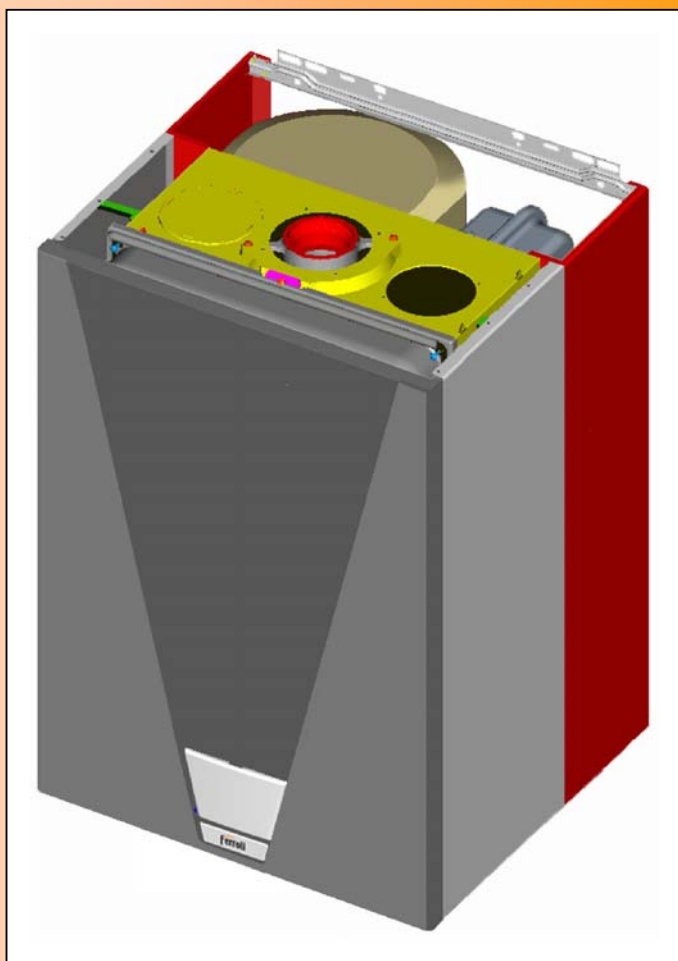

LISTA PIEZAS DE REPUESTO

CODICE	EDIZIONE	MERCATO
30K0260000	03/10/2005	IT

LISTA PEZZI

POS.	CODICE	DESC.	QT.
A01	39809710	KIT FIANCO REVERS. (31106260)	1
A02	39818750	KIT PANNELLO ANTER. (31107770)	1
A03	39809720	KIT PORTELLINO RAME Fm.B6-B9	1
B01	39811480	KIT 5 PULSANTI (36100460)	1
B02	39817750	KIT TASTI NERI N°2 (35102320)	1
B03	39817760	KIT SCATOLA ELETTR. (35011660)	1
B04	39817770	KIT CENTRALINA "DSP" (38321260)	1
C01	39818200	KIT VASO ESP.2Lt. (36800480)	1
C02	39809950	KIT VALV.SIC.9bar (36900460)	1
C03	39817500	KIT PACCO LAM. (37403910)	1
C04	39818760	KIT POMPA (36600080)	1
C05	39808980	KIT RUBINETTO 3/8" (36901470)	1
C06	39810360	KIT RUBIN.3/8" (36901940)	1
C07	39818210	KIT IDROMETRO (36402070)	1
C08	39818450	KIT POMPA AO/FX3FPL (39404220)	1
C09	39818220	KIT 2 GALEGG.POMPA'05 Fm.A9	1
C10	39818270	KIT VALV.SIC. (39404720)	1
C11	39818770	KIT TRANSDUTT.PRESS. (36402100)	1
C12	39817830	KIT VASO ESP.8Lt. (36800450)	1
C13	39818780	KIT BOILER 25Lt. (37704840)	1
C14	39808560	KIT SONDA BOILER (36200560)	1
C15	39810230	KIT SONDA TEMP. SAN. (36200640)	1
C16	39810320	KIT RUBIN. SCARICO (36901630)	1
C17	39818790	KIT 10 VALV.N/R. (36902190)	1
D01	39808471	KIT PRESE (35101310-35101323)	1
D02	39817520	KIT DIAFR.FUMI (32700880-890)	1
D03	39817510	KIT PRESS.DIFF.ARIA (36402050)	1
D04	39817540	KIT CURVA USC.FUMI (33301620)	1
D05	39817550	KIT VENTIL. (36601850)	1
D06	39811570	KIT ISOL.CAM.COMB.Sr.A2C4-A2F4	1
D07	39811330	KIT SPIA SILICONE (35102230)	1
D08	39812170	KIT ELETTRODO ACC. (36702581)	1
D09	39806950	KIT CASSETTO 12R. (37608130)	1
D10	39817850	KIT VALV.GAS (36800420)	1
D11	39805650	KIT TST.C.ARG.100°C (36400900)	1
D12	39810220	KIT SONDA TEMP.RISC. (36200540)	1
D13	39805760	KIT 12 UG.ES7 F.1,30 (EL)	1
D14	39804780	KIT 12 UG.ES7 F.0,77 (EL)	1
D15	39817560	KIT GUARN.+PRESA ARIA SR.A9F4	1