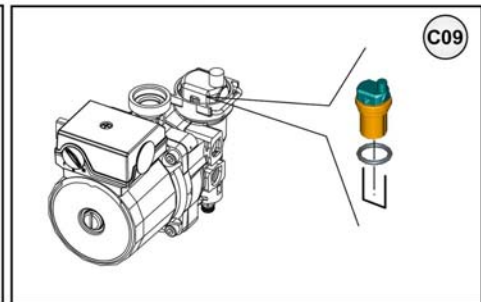

LISTA PIEZAS DE REPUESTO

CODICE	EDIZIONE	MERCATO
30K0260000	03/10/2005	IT

LISTA PEZZI

POS.	CODICE	DESC.	QT.
A01	39809710	KIT FIANCO REVERS. (31106260)	1
A02	39818750	KIT PANNELLO ANTER. (31107770)	1
A03	39809720	KIT PORTELLINO RAME Fm.B6-B9	1
B01	39811480	KIT 5 PULSANTI (36100460)	1
B02	39817750	KIT TASTI NERI N°2 (35102320)	1
B03	39817760	KIT SCATOLA ELETTR. (35011660)	1
B04	39817770	KIT CENTRALINA "DSP" (38321260)	1
C01	39818200	KIT VASO ESP.2Lt. (36800480)	1
C02	39809950	KIT VALV.SIC.9bar (36900460)	1
C03	39817500	KIT PACCO LAM. (37403910)	1
C04	39818760	KIT POMPA (36600080)	1
C05	39808980	KIT RUBINETTO 3/8" (36901470)	1
C06	39810360	KIT RUBIN.3/8" (36901940)	1
C07	39818210	KIT IDROMETRO (36402070)	1
C08	39818450	KIT POMPA AO/FX3FPL (39404220)	1
C09	39818220	KIT 2 GALEGG.POMPA'05 Fm.A9	1
C10	39818270	KIT VALV.SIC. (39404720)	1
C11	39818770	KIT TRANSDUTT.PRESS. (36402100)	1
C12	39817830	KIT VASO ESP.8Lt. (36800450)	1
C13	39818780	KIT BOILER 25Lt. (37704840)	1
C14	39808560	KIT SONDA BOILER (36200560)	1
C15	39810230	KIT SONDA TEMP. SAN. (36200640)	1
C16	39810320	KIT RUBIN. SCARICO (36901630)	1
C17	39818790	KIT 10 VALV.N/R. (36902190)	1
D01	39808471	KIT PRESE (35101310-35101323)	1
D02	39817520	KIT DIAFR.FUMI (32700880-890)	1
D03	39817510	KIT PRESS.DIFF.ARIA (36402050)	1
D04	39817540	KIT CURVA USC.FUMI (33301620)	1
D05	39817550	KIT VENTIL. (36601850)	1
D06	39811570	KIT ISOL.CAM.COMB.Sr.A2C4-A2F4	1
D07	39811330	KIT SPIA SILICONE (35102230)	1
D08	39812170	KIT ELETTRODO ACC. (36702581)	1
D09	39806950	KIT CASSETTO 12R. (37608130)	1
D10	39817850	KIT VALV.GAS (36800420)	1
D11	39805650	KIT TST.C.ARG.100°C (36400900)	1
D12	39810220	KIT SONDA TEMP.RISC. (36200540)	1
D13	39805760	KIT 12 UG.ES7 F.1,30 (EL)	1
D14	39804780	KIT 12 UG.ES7 F.0,77 (EL)	1
D15	39817560	KIT GUARN.+PRESA ARIA SR.A9F4	1