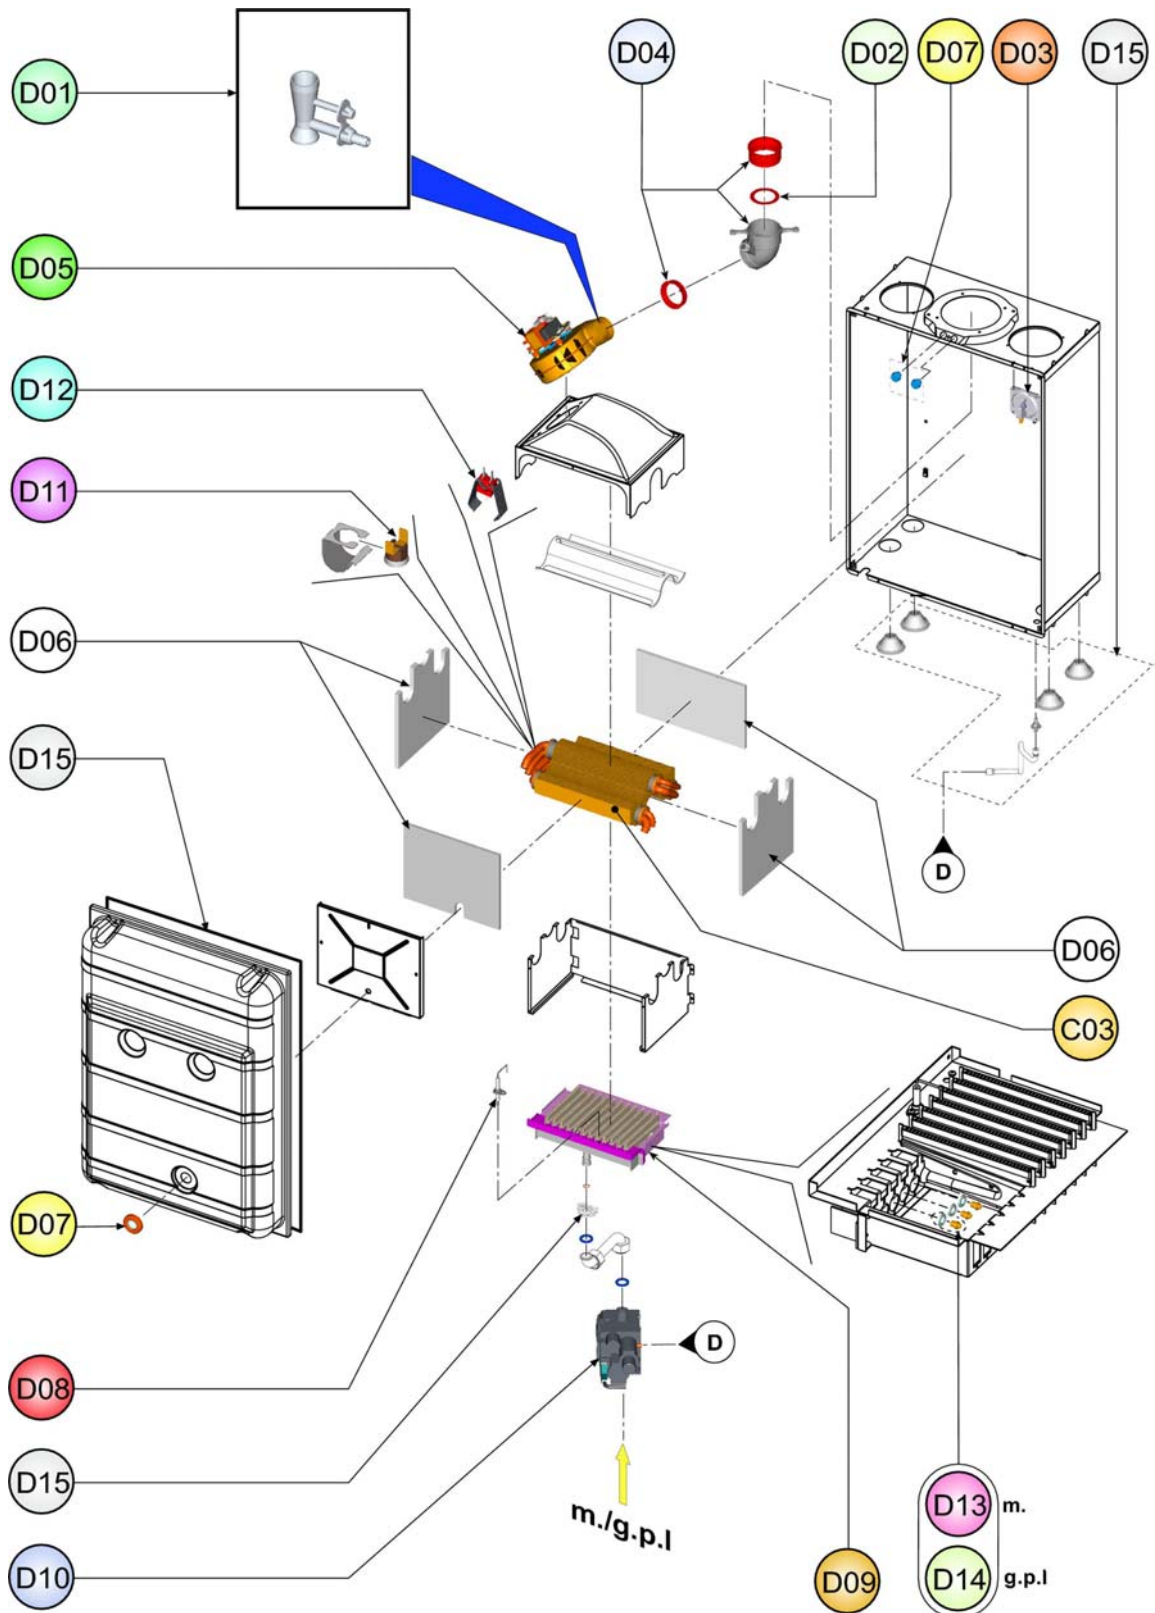

Запчастини для газових котлів та колонок Ferroli

КУПИТИ

ELITE STRATOS F24

LISTA PEZZI DI RICAMBIO

SPARE PART LIST

ERSATZSTEILE

LIJST ONDERDELEN

LISTE PIECES DETACHES

LISTA PIEZAS DE REPUESTO

CODICE	EDIZIONE	MERCATO
30K0260000	03/10/2005	IT

LISTA PEZZI

POS.	CODICE	DESC.	QT.
A01	39809710	KIT FIANCO REVERS. (31106260)	1
A02	39818750	KIT PANNELLO ANTER. (31107770)	1
A03	39809720	KIT PORTELLINO RAME Fm.B6-B9	1
B01	39811480	KIT 5 PULSANTI (36100460)	1
B02	39817750	KIT TASTI NERI N°2 (35102320)	1
B03	39817760	KIT SCATOLA ELETTR. (35011660)	1
B04	39817770	KIT CENTRALINA "DSP" (38321260)	1
C01	39818200	KIT VASO ESP.2Lt. (36800480)	1
C02	39809950	KIT VALV.SIC.9bar (36900460)	1
C03	39817500	KIT PACCO LAM. (37403910)	1
C04	39818760	KIT POMPA (36600080)	1
C05	39808980	KIT RUBINETTO 3/8" (36901470)	1
C06	39810360	KIT RUBIN.3/8" (36901940)	1
C07	39818210	KIT IDROMETRO (36402070)	1
C08	39818450	KIT POMPA AO/FX3FPL (39404220)	1
C09	39818220	KIT 2 GALEGG.POMPA'05 Fm.A9	1
C10	39818270	KIT VALV.SIC. (39404720)	1
C11	39818770	KIT TRANSDUTT.PRESS. (36402100)	1
C12	39817830	KIT VASO ESP.8Lt. (36800450)	1
C13	39818780	KIT BOILER 25Lt. (37704840)	1
C14	39808560	KIT SONDA BOILER (36200560)	1
C15	39810230	KIT SONDA TEMP. SAN. (36200640)	1
C16	39810320	KIT RUBIN. SCARICO (36901630)	1
C17	39818790	KIT 10 VALV.N/R. (36902190)	1
D01	39808471	KIT PRESE (35101310-35101323)	1
D02	39817520	KIT DIAFR.FUMI (32700880-890)	1
D03	39817510	KIT PRESS.DIFF.ARIA (36402050)	1
D04	39817540	KIT CURVA USC.FUMI (33301620)	1
D05	39817550	KIT VENTIL. (36601850)	1
D06	39811570	KIT ISOL.CAM.COMB.Sr.A2C4-A2F4	1
D07	39811330	KIT SPIA SILICONE (35102230)	1
D08	39812170	KIT ELETTRODO ACC. (36702581)	1
D09	39806950	KIT CASSETTO 12R. (37608130)	1
D10	39817850	KIT VALV.GAS (36800420)	1
D11	39805650	KIT TST.C.ARG.100°C (36400900)	1
D12	39810220	KIT SONDA TEMP.RISC. (36200540)	1
D13	39805760	KIT 12 UG.ES7 F.1,30 (EL)	1
D14	39804780	KIT 12 UG.ES7 F.0,77 (EL)	1
D15	39817560	KIT GUARN.+PRESA ARIA SR.A9F4	1