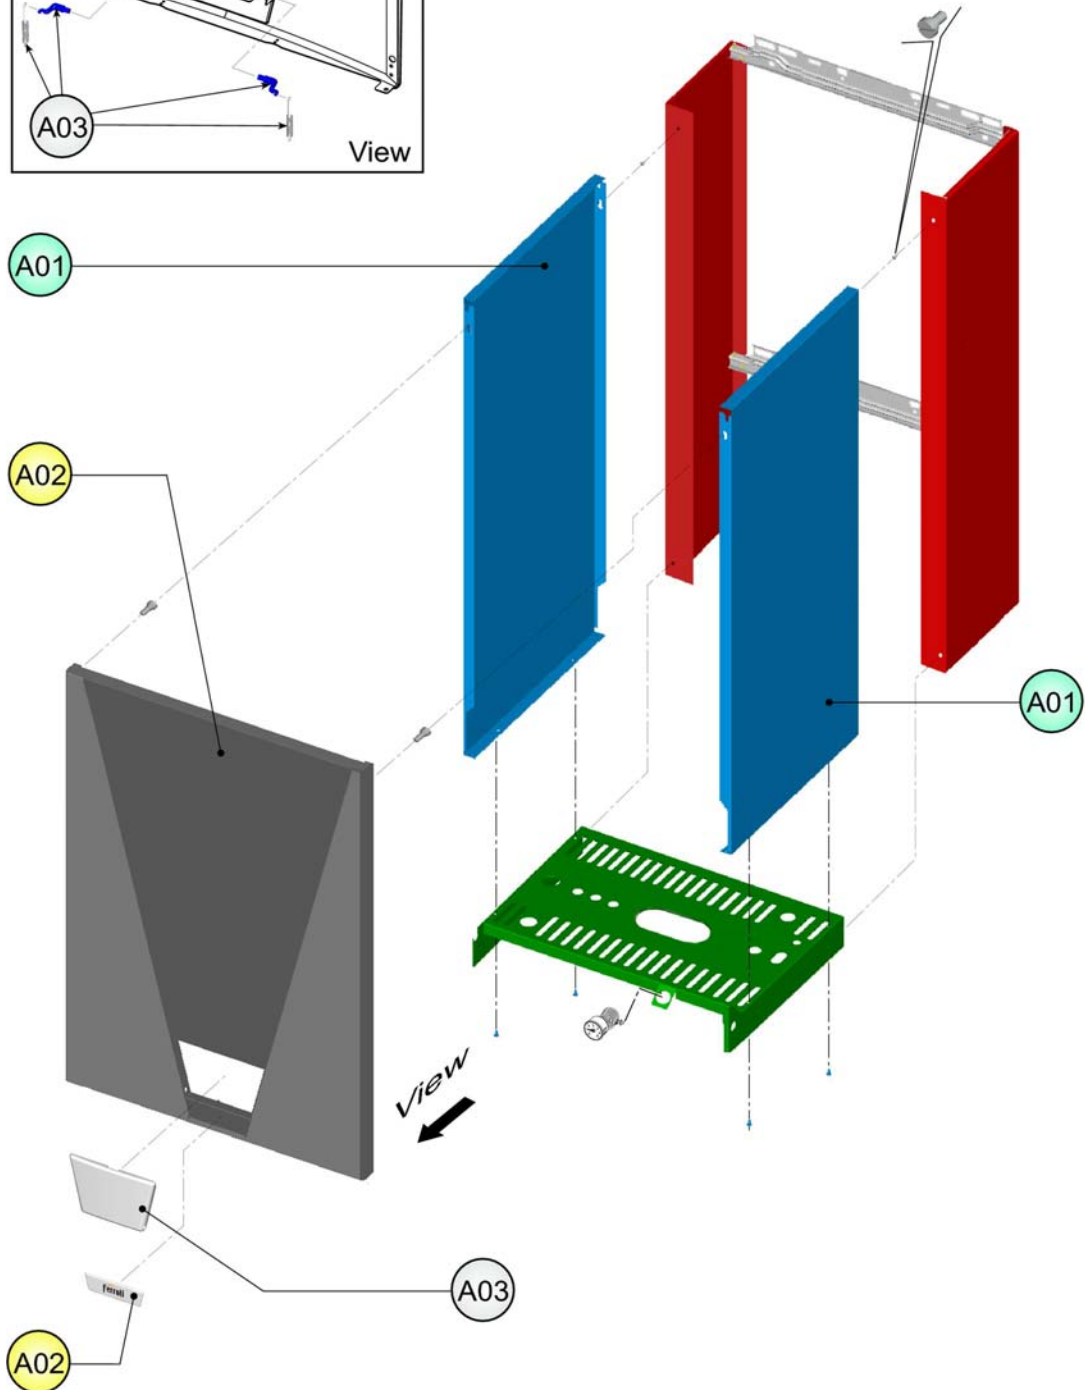

Запчастини для газових котлів та колонок Ferroli

КУПИТИ

ELITE STRATOS F24

LISTA PEZZI DI RICAMBIO

SPARE PART LIST

ERSATZSTEILE

LIJST ONDERDELEN

LISTE PIECES DETACHES

LISTA PIEZAS DE REPUESTO

CODICE	EDIZIONE	MERCATO
30K0260000	03/10/2005	IT

LISTA PEZZI

POS.	CODICE	DESC.	QT.
A01	39809710	KIT FIANCO REVERS. (31106260)	1
A02	39818750	KIT PANNELLO ANTER. (31107770)	1
A03	39809720	KIT PORTELLINO RAME Fm.B6-B9	1
B01	39811480	KIT 5 PULSANTI (36100460)	1
B02	39817750	KIT TASTI NERI N°2 (35102320)	1
B03	39817760	KIT SCATOLA ELETTR. (35011660)	1
B04	39817770	KIT CENTRALINA "DSP" (38321260)	1
C01	39818200	KIT VASO ESP.2Lt. (36800480)	1
C02	39809950	KIT VALV.SIC.9bar (36900460)	1
C03	39817500	KIT PACCO LAM. (37403910)	1
C04	39818760	KIT POMPA (36600080)	1
C05	39808980	KIT RUBINETTO 3/8" (36901470)	1
C06	39810360	KIT RUBIN.3/8" (36901940)	1
C07	39818210	KIT IDROMETRO (36402070)	1
C08	39818450	KIT POMPA AO/FX3FPL (39404220)	1
C09	39818220	KIT 2 GALEGG.POMPA'05 Fm.A9	1
C10	39818270	KIT VALV.SIC. (39404720)	1
C11	39818770	KIT TRANSDUTT.PRESS. (36402100)	1
C12	39817830	KIT VASO ESP.8Lt. (36800450)	1
C13	39818780	KIT BOILER 25Lt. (37704840)	1
C14	39808560	KIT SONDA BOILER (36200560)	1
C15	39810230	KIT SONDA TEMP. SAN. (36200640)	1
C16	39810320	KIT RUBIN. SCARICO (36901630)	1
C17	39818790	KIT 10 VALV.N/R. (36902190)	1
D01	39808471	KIT PRESE (35101310-35101323)	1
D02	39817520	KIT DIAFR.FUMI (32700880-890)	1
D03	39817510	KIT PRESS.DIFF.ARIA (36402050)	1
D04	39817540	KIT CURVA USC.FUMI (33301620)	1
D05	39817550	KIT VENTIL. (36601850)	1
D06	39811570	KIT ISOL.CAM.COMB.Sr.A2C4-A2F4	1
D07	39811330	KIT SPIA SILICONE (35102230)	1
D08	39812170	KIT ELETTRODO ACC. (36702581)	1
D09	39806950	KIT CASSETTO 12R. (37608130)	1
D10	39817850	KIT VALV.GAS (36800420)	1
D11	39805650	KIT TST.C.ARG.100°C (36400900)	1
D12	39810220	KIT SONDA TEMP.RISC. (36200540)	1
D13	39805760	KIT 12 UG.ES7 F.1,30 (EL)	1
D14	39804780	KIT 12 UG.ES7 F.0,77 (EL)	1
D15	39817560	KIT GUARN.+PRESA ARIA SR.A9F4	1