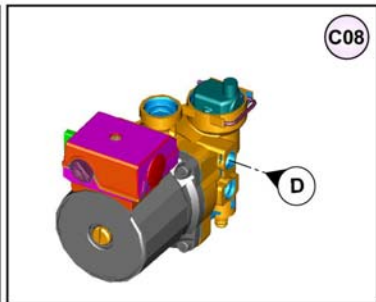

LISTA PIEZAS DE REPUESTO

CODICE	EDIZIONE	MERCATO
30K0260000	03/10/2005	IT

LISTA PEZZI

POS.	CODICE	DESC.	QT.
A01	39809710	KIT FIANCO REVERS. (31106260)	1
A02	39818750	KIT PANNELLO ANTER. (31107770)	1
A03	39809720	KIT PORTELLINO RAME Fm.B6-B9	1
B01	39811480	KIT 5 PULSANTI (36100460)	1
B02	39817750	KIT TASTI NERI N°2 (35102320)	1
B03	39817760	KIT SCATOLA ELETTR. (35011660)	1
B04	39817770	KIT CENTRALINA "DSP" (38321260)	1
C01	39818200	KIT VASO ESP.2Lt. (36800480)	1
C02	39809950	KIT VALV.SIC.9bar (36900460)	1
C03	39817500	KIT PACCO LAM. (37403910)	1
C04	39818760	KIT POMPA (36600080)	1
C05	39808980	KIT RUBINETTO 3/8" (36901470)	1
C06	39810360	KIT RUBIN.3/8" (36901940)	1
C07	39818210	KIT IDROMETRO (36402070)	1
C08	39818450	KIT POMPA AO/FX3FPL (39404220)	1
C09	39818220	KIT 2 GALEGG.POMPA'05 Fm.A9	1
C10	39818270	KIT VALV.SIC. (39404720)	1
C11	39818770	KIT TRANSDUTT.PRESS. (36402100)	1
C12	39817830	KIT VASO ESP.8Lt. (36800450)	1
C13	39818780	KIT BOILER 25Lt. (37704840)	1
C14	39808560	KIT SONDA BOILER (36200560)	1
C15	39810230	KIT SONDA TEMP. SAN. (36200640)	1
C16	39810320	KIT RUBIN. SCARICO (36901630)	1
C17	39818790	KIT 10 VALV.N/R. (36902190)	1
D01	39808471	KIT PRESE (35101310-35101323)	1
D02	39817520	KIT DIAFR.FUMI (32700880-890)	1
D03	39817510	KIT PRESS.DIFF.ARIA (36402050)	1
D04	39817540	KIT CURVA USC.FUMI (33301620)	1
D05	39817550	KIT VENTIL. (36601850)	1
D06	39811570	KIT ISOL.CAM.COMB.Sr.A2C4-A2F4	1
D07	39811330	KIT SPIA SILICONE (35102230)	1
D08	39812170	KIT ELETTRODO ACC. (36702581)	1
D09	39806950	KIT CASSETTO 12R. (37608130)	1
D10	39817850	KIT VALV.GAS (36800420)	1
D11	39805650	KIT TST.C.ARG.100°C (36400900)	1
D12	39810220	KIT SONDA TEMP.RISC. (36200540)	1
D13	39805760	KIT 12 UG.ES7 F.1,30 (EL)	1
D14	39804780	KIT 12 UG.ES7 F.0,77 (EL)	1
D15	39817560	KIT GUARN.+PRESA ARIA SR.A9F4	1