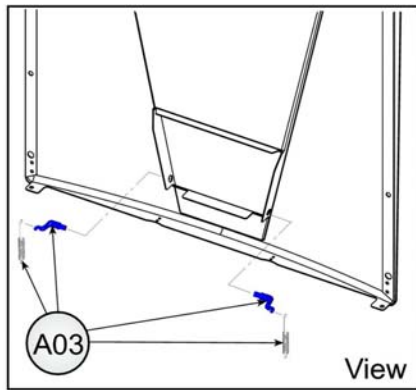

LISTA PIEZAS DE REPUESTO

CODICE	EDIZIONE	MERCATO
30K0260000	03/10/2005	IT

LISTA PEZZI

POS.	CODICE	DESC.	QT.
A01	39809710	KIT FIANCO REVERS. (31106260)	1
A02	39818750	KIT PANNELLO ANTER. (31107770)	1
A03	39809720	KIT PORTELLINO RAME Fm.B6-B9	1
B01	39811480	KIT 5 PULSANTI (36100460)	1
B02	39817750	KIT TASTI NERI N°2 (35102320)	1
B03	39817760	KIT SCATOLA ELETTR. (35011660)	1
B04	39817770	KIT CENTRALINA "DSP" (38321260)	1
C01	39818200	KIT VASO ESP.2Lt. (36800480)	1
C02	39809950	KIT VALV.SIC.9bar (36900460)	1
C03	39817500	KIT PACCO LAM. (37403910)	1
C04	39818760	KIT POMPA (36600080)	1
C05	39808980	KIT RUBINETTO 3/8" (36901470)	1
C06	39810360	KIT RUBIN.3/8" (36901940)	1
C07	39818210	KIT IDROMETRO (36402070)	1
C08	39818450	KIT POMPA AO/FX3FPL (39404220)	1
C09	39818220	KIT 2 GALEGG.POMPA'05 Fm.A9	1
C10	39818270	KIT VALV.SIC. (39404720)	1
C11	39818770	KIT TRANSDUTT.PRESS. (36402100)	1
C12	39817830	KIT VASO ESP.8Lt. (36800450)	1
C13	39818780	KIT BOILER 25Lt. (37704840)	1
C14	39808560	KIT SONDA BOILER (36200560)	1
C15	39810230	KIT SONDA TEMP. SAN. (36200640)	1
C16	39810320	KIT RUBIN. SCARICO (36901630)	1
C17	39818790	KIT 10 VALV.N/R. (36902190)	1
D01	39808471	KIT PRESE (35101310-35101323)	1
D02	39817520	KIT DIAFR.FUMI (32700880-890)	1
D03	39817510	KIT PRESS.DIFF.ARIA (36402050)	1
D04	39817540	KIT CURVA USC.FUMI (33301620)	1
D05	39817550	KIT VENTIL. (36601850)	1
D06	39811570	KIT ISOL.CAM.COMB.Sr.A2C4-A2F4	1
D07	39811330	KIT SPIA SILICONE (35102230)	1
D08	39812170	KIT ELETTRODO ACC. (36702581)	1
D09	39806950	KIT CASSETTO 12R. (37608130)	1
D10	39817850	KIT VALV.GAS (36800420)	1
D11	39805650	KIT TST.C.ARG.100°C (36400900)	1
D12	39810220	KIT SONDA TEMP.RISC. (36200540)	1
D13	39805760	KIT 12 UG.ES7 F.1,30 (EL)	1
D14	39804780	KIT 12 UG.ES7 F.0,77 (EL)	1
D15	39817560	KIT GUARN.+PRESA ARIA SR.A9F4	1