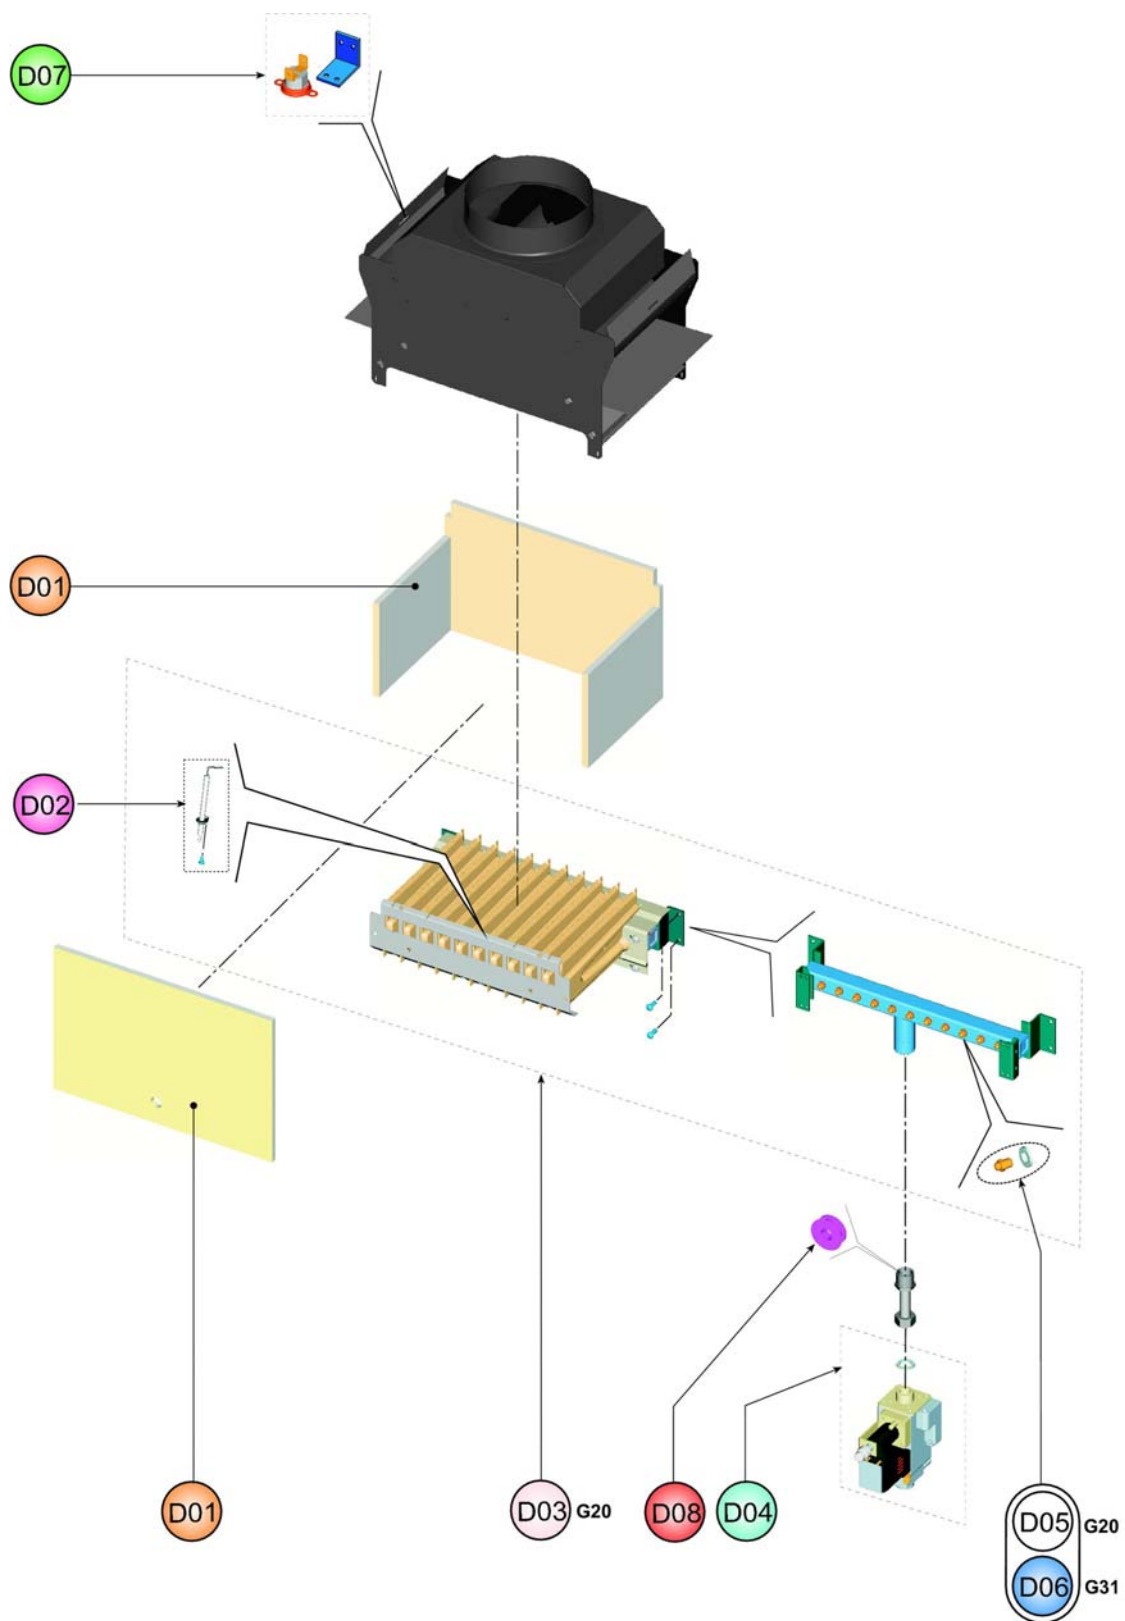

LISTA PIEZAS DE REPUESTO

CODICE	EDIZIONE	MERCATO
30K0302000	13/07/2006	A1

FEReasv C24

MANTELLATURA / JACKET / KESSELVERKLEIDUNG
MANTEL / JAQUETTE / CUERPO

13/07/2006

FEReasv C24

CABLAGGIO / WIRING / VERDRAHTUNG
BEKABELING / CABLAGE / CABLEADO

13/07/2006

FEReasv C24

GRUPPO ACQUA/WATER LINE/WASSERDRUCKLEITUNG
HYDRAULISCHE CONSTRUCTIE/CONDUITE EAU/GRUPO AGUA

13/07/2006

FEReasv C24

**GRUPPO GAS / GAS LINE / GASSAMMLER EINHEIT
GASLIJN / CONDUITE GAZ / GRUPO GAS**

13/07/2006

LISTA PEZZI

POS.	CODICE	DESC.	QT.
A01	39820670	KIT MANTELLO "FER" (31120130)	1
B01	39820680	KIT 2 MANOPOLE (35012330)	1
B02	39820080	KIT IDROMETRO (36402190)	1
B03	39820690	KIT MASCHERINA "FER"(35012320)	1
B04	39820700	KIT SCATOLA EL. (35012590)	1
B05	39820710	KIT SCHEDA EL. (36508060)	1
C01	39820060	KIT SCAMB.BITERM. (37404301)	1
C02	39819550	KIT SONDA TEMP. (36200730)	1
C03	39810230	KIT SONDA TEMP.SAN. (36200640)	1
C04	39818260	KIT PRESSOST.H2O (39404710)	1
C05	39813010	KIT 5 REG.PORT.10Lt. (36902080)	1
C06	39818550	KIT FLUSSOST.ELTEK (36400710)	1
C07	39819560	KIT RUBIN.CARICO (36902140)	1
C08	39813230	KIT 5 FILTRI FLUSS. (39402940)	1
C09	39818230	KIT 5 VALV.N/R (39404740)	1
C10	39818450	KIT POMPA AO/FX3FPL (36600100)	1
C11	39818220	KIT V.ARIA (39404380-39404730)	1
C12	39818270	KIT VALV.SIC. (39404720)	1
C13	39819570	KIT VASO ESP.6Lt. (36800650)	1
D01	39820070	KIT ISOL.CAM.COMB. Sr.ABC4	1
D02	39819430	KIT ELETTRODO ACC. (36702890)	1
D03	39819630	KIT BRUC.11R.m. (37608910)	1
D04	39819620	KIT VALV.GAS (36800610)	1
D05	39819590	KIT 11 UG.1,35 m. (34009821)	1
D06	39819600	KIT 11 UG.0,79 gpl (34013300)	1
D07	39820770	KIT TST.FUMI COMPL. (38322250)	1
D08	39809960	KIT 10 DIAFRAM.D.5,0 (34012790)	1