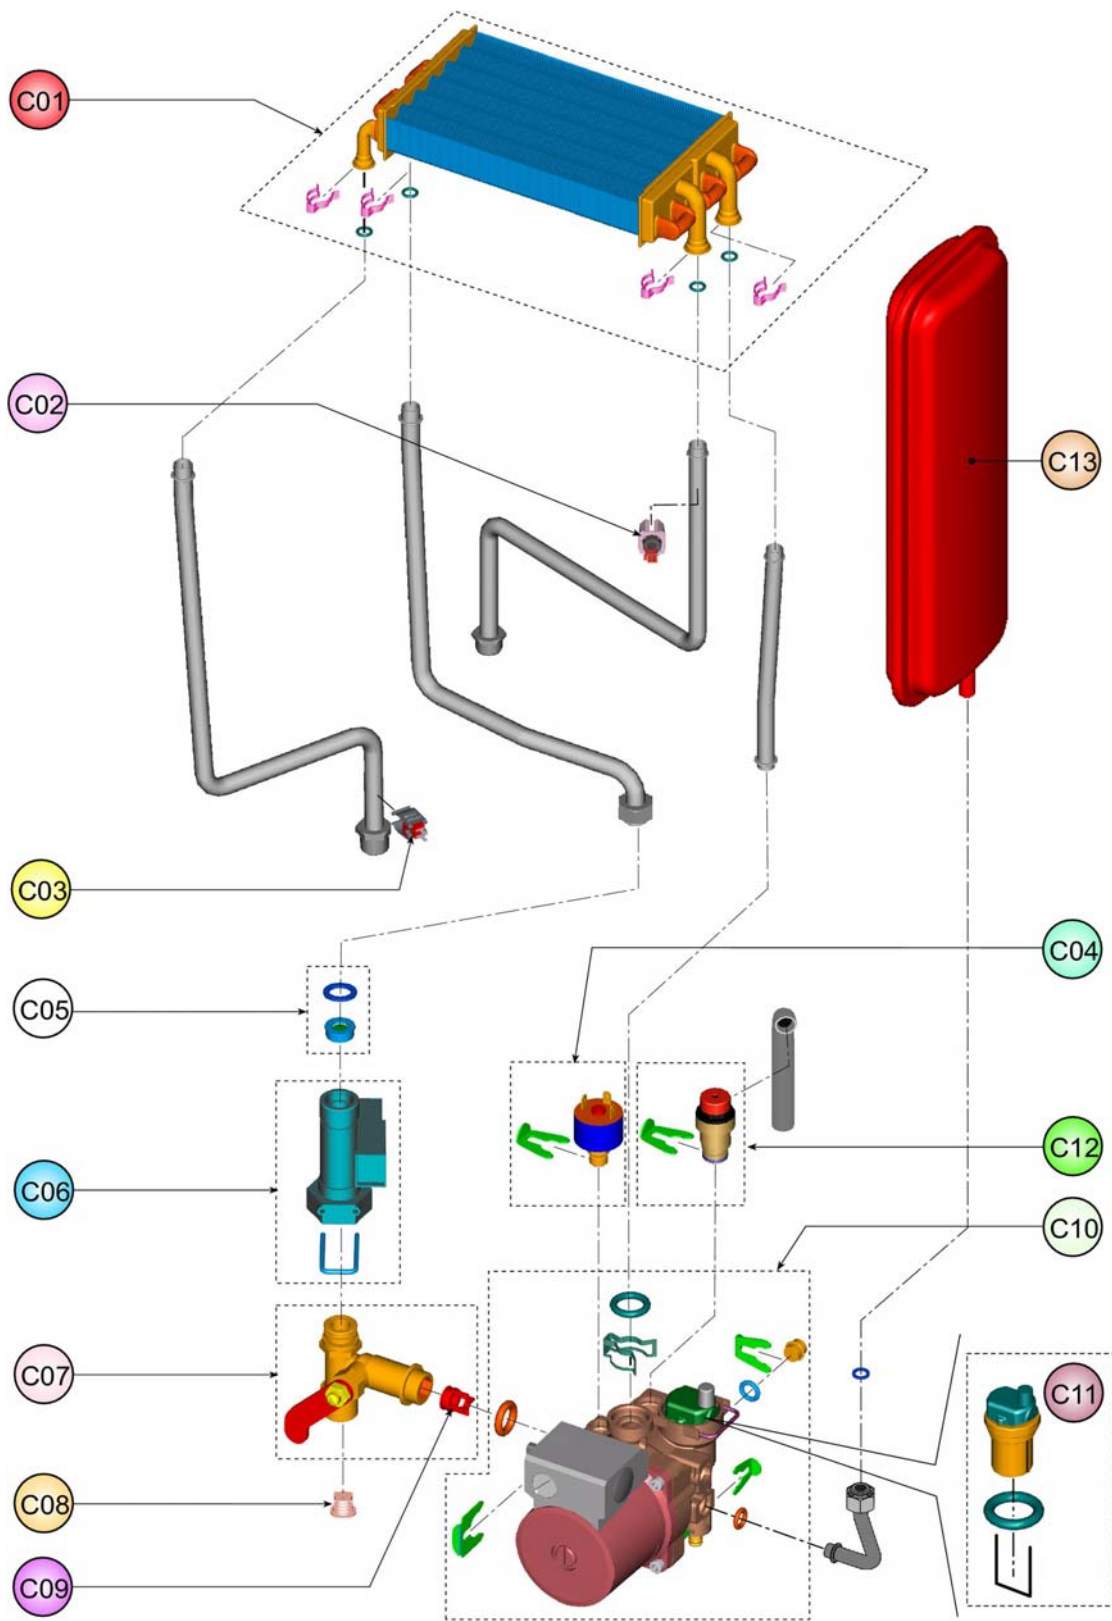

LISTA PIEZAS DE REPUESTO

CODICE	EDIZIONE	MERCATO
30K0302000	13/07/2006	A1

FEReasv C24

MANTELLATURA / JACKET / KESSELVERKLEIDUNG
MANTEL / JAQUETTE / CUERPO

13/07/2006

FEReasv C24

CABLAGGIO / WIRING / VERDRAHTUNG
BEKABELING / CABLAGE / CABLEADO

13/07/2006

FEReasv C24

GRUPPO ACQUA/WATER LINE/WASSERDRUCKLEITUNG
HYDRAULISCHE CONSTRUCTIE/CONDUITE EAU/GRUPO AGUA

13/07/2006

FEReasv C24

**GRUPPO GAS / GAS LINE / GASSAMMLER EINHEIT
GASLIJN / CONDUITE GAZ / GRUPO GAS**

13/07/2006

LISTA PEZZI

POS.	CODICE	DESC.	QT.
A01	39820670	KIT MANTELLO "FER" (31120130)	1
B01	39820680	KIT 2 MANOPOLE (35012330)	1
B02	39820080	KIT IDROMETRO (36402190)	1
B03	39820690	KIT MASCHERINA "FER"(35012320)	1
B04	39820700	KIT SCATOLA EL. (35012590)	1
B05	39820710	KIT SCHEDA EL. (36508060)	1
C01	39820060	KIT SCAMB.BITERM. (37404301)	1
C02	39819550	KIT SONDA TEMP. (36200730)	1
C03	39810230	KIT SONDA TEMP.SAN. (36200640)	1
C04	39818260	KIT PRESSOST.H2O (39404710)	1
C05	39813010	KIT 5 REG.PORT.10Lt. (36902080)	1
C06	39818550	KIT FLUSSOST.ELTEK (36400710)	1
C07	39819560	KIT RUBIN.CARICO (36902140)	1
C08	39813230	KIT 5 FILTRI FLUSS. (39402940)	1
C09	39818230	KIT 5 VALV.N/R (39404740)	1
C10	39818450	KIT POMPA AO/FX3FPL (36600100)	1
C11	39818220	KIT V.ARIA (39404380-39404730)	1
C12	39818270	KIT VALV.SIC. (39404720)	1
C13	39819570	KIT VASO ESP.6Lt. (36800650)	1
D01	39820070	KIT ISOL.CAM.COMB. Sr.ABC4	1
D02	39819430	KIT ELETTRODO ACC. (36702890)	1
D03	39819630	KIT BRUC.11R.m. (37608910)	1
D04	39819620	KIT VALV.GAS (36800610)	1
D05	39819590	KIT 11 UG.1,35 m. (34009821)	1
D06	39819600	KIT 11 UG.0,79 gpl (34013300)	1
D07	39820770	KIT TST.FUMI COMPL. (38322250)	1
D08	39809960	KIT 10 DIAFRAM.D.5,0 (34012790)	1