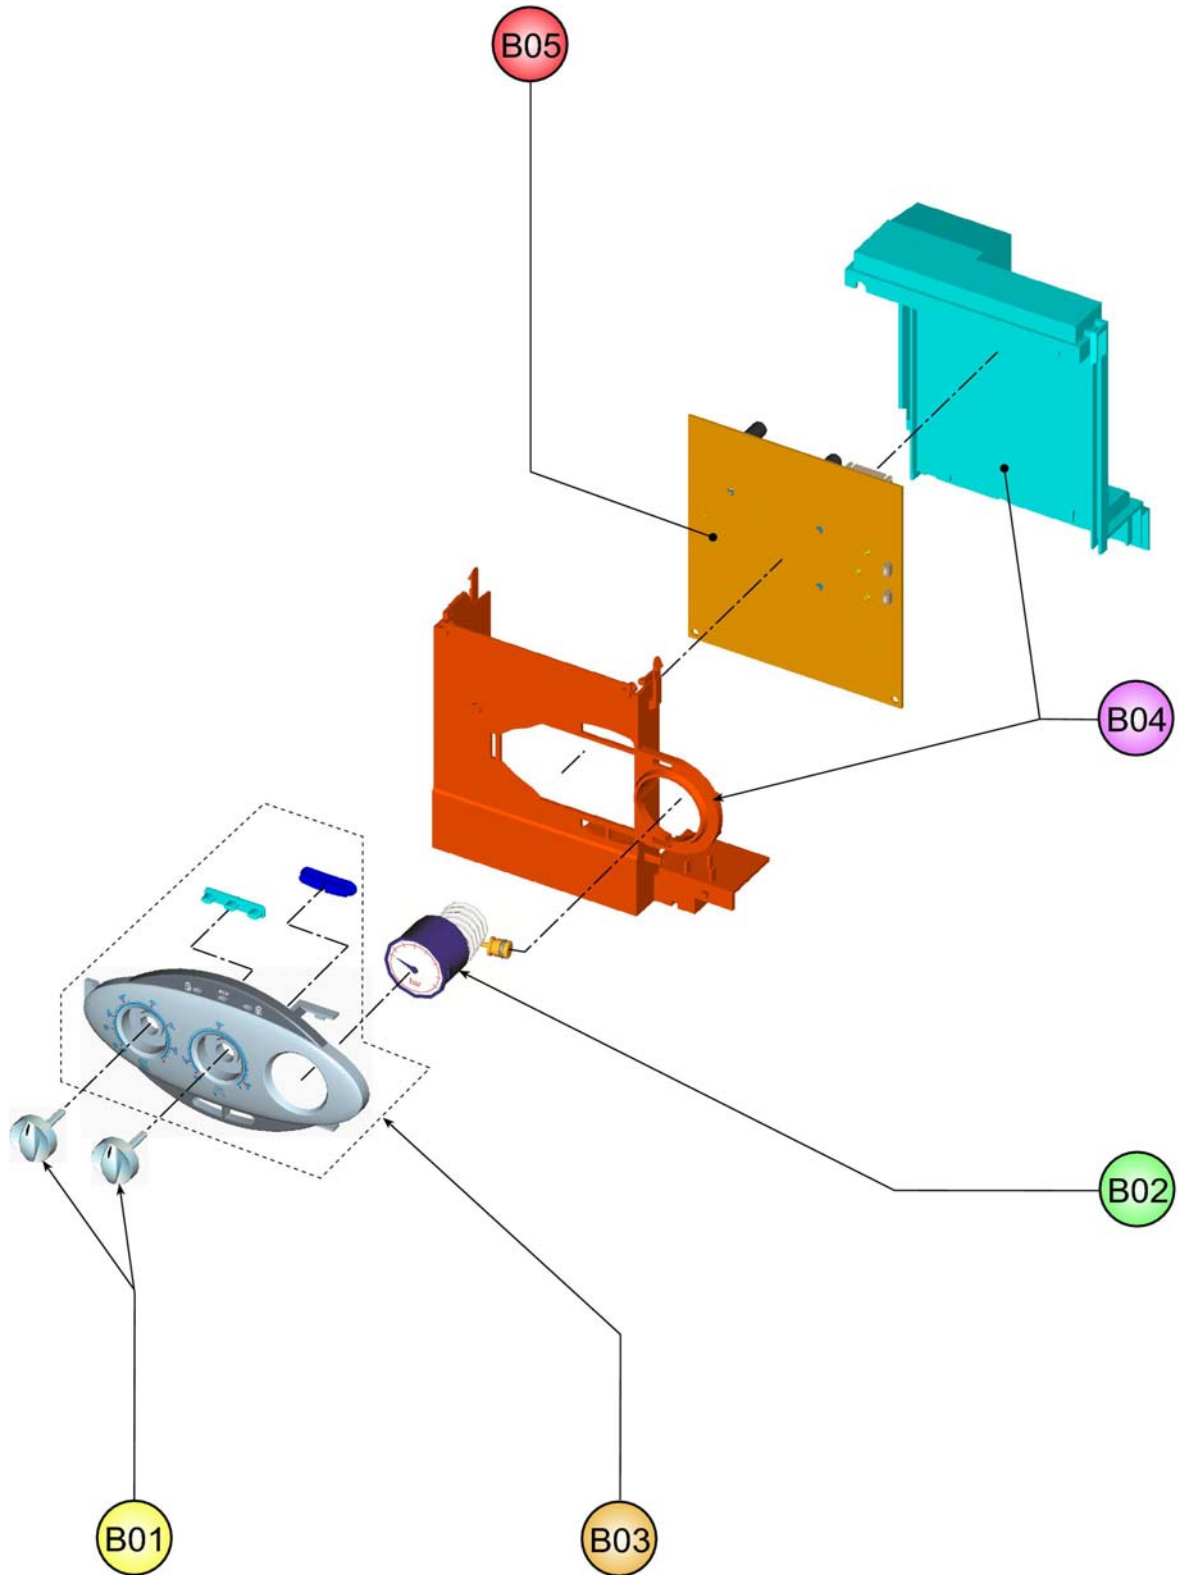

LISTA PIEZAS DE REPUESTO

CODICE	EDIZIONE	MERCATO
30K0302000	13/07/2006	A1

FEReasv C24

MANTELLATURA / JACKET / KESSELVERKLEIDUNG
MANTEL / JAQUETTE / CUERPO

13/07/2006

FEReasv C24

CABLAGGIO / WIRING / VERDRAHTUNG
BEKABELING / CABLAGE / CABLEADO

13/07/2006

FEReasv C24

GRUPPO ACQUA/WATER LINE/WASSERDRUCKLEITUNG
HYDRAULISCHE CONSTRUCTIE/CONDUITE EAU/GRUPO AGUA

13/07/2006

FEReasv C24

**GRUPPO GAS / GAS LINE / GASSAMMLER EINHEIT
GASLIJN / CONDUITE GAZ / GRUPO GAS**