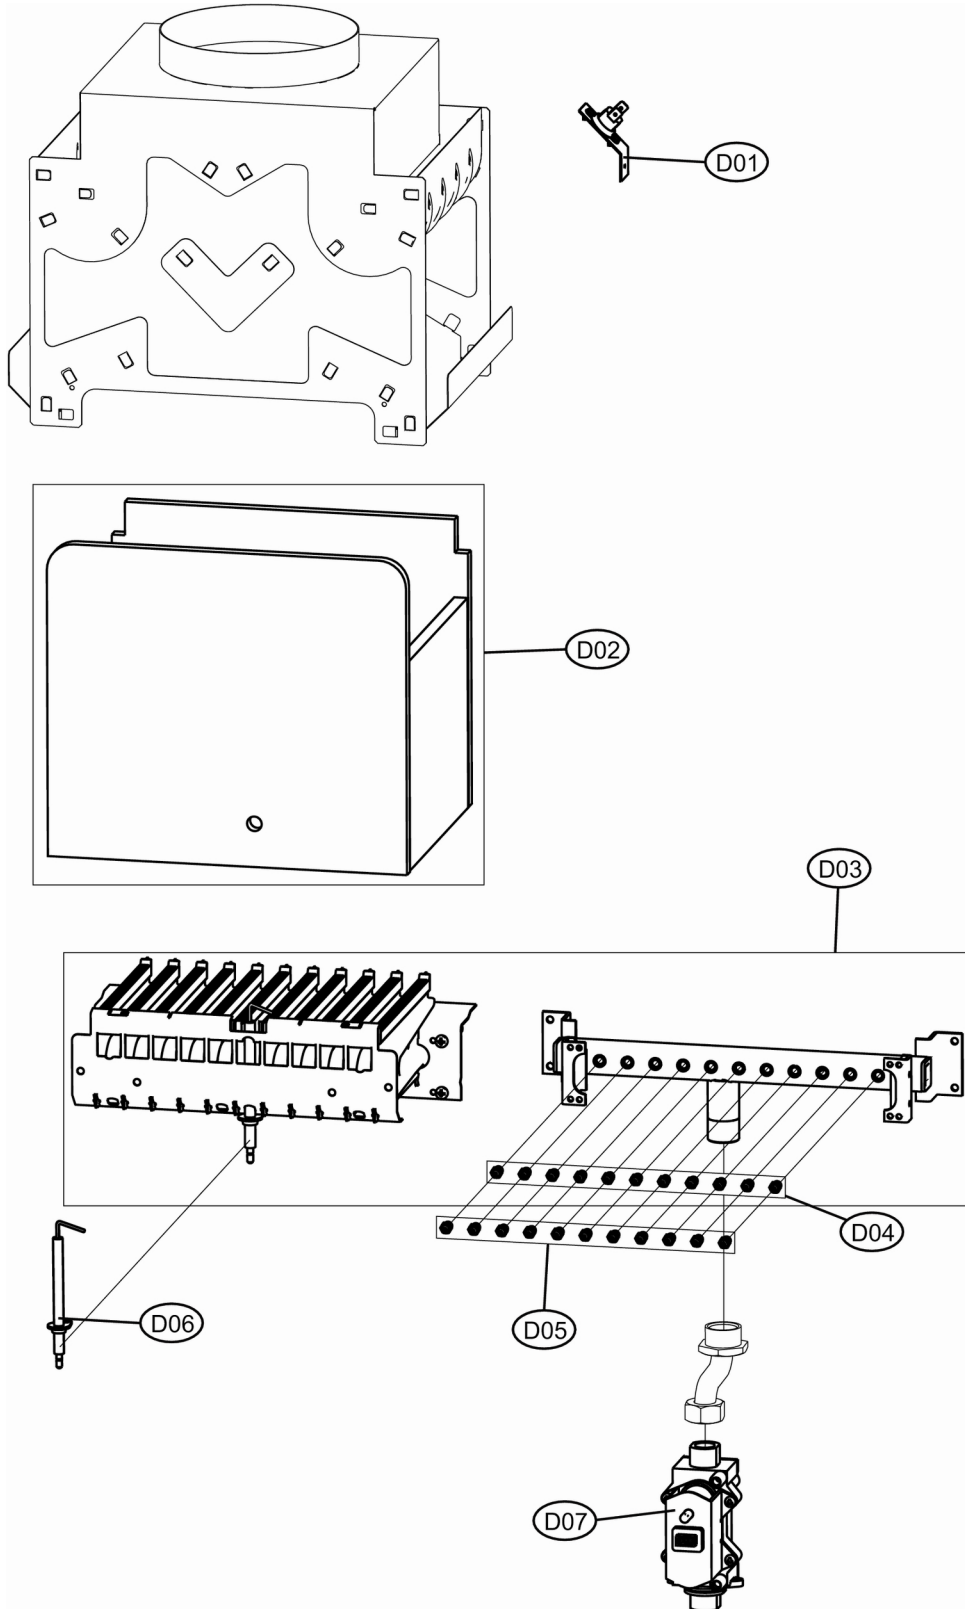

Lista Pezzi / Spare Parts / Ersatzsteile
List Onderdelen / Liste Pieces Detaches / Lista Piezas De Repuesto

FEReasy C24 D

FEReasy C24 D

FEReasy C24 D

FEReasy C24 D

FEReasy C24 D

LISTA PEZZI

POS.	CODICE	DESC.	QT.
A01	39820670	KIT MANTELLO "FER"(31120130)	1.000
B01	39841330	KIT CENTRAL.ABM01 (38325440)	1.000
B02	39841350	KIT MASCHER.ABM01 FER(35014750)	1.000
B03	39820080	KIT IDROMETRO (36402191)	1.000
B04	39841270	KIT CAVI CABL.AB.C4 (38325550)	1.000
B05	39841290	KIT CAVO MONO EL. (36003650)	1.000
C01	39838050	KIT GUARNIZIONI CALD. Fm.D9F	1.000
C02	39840380	KIT 10 MOLLE SC. D14(34300930)	1.000
C03	39837700	KIT 20 GUARN.OR 13,5 (35103070)	1.000
C04	39840260	KIT 10 MOLLE SC. D18(34300940)	1.000
C05	39837690	KIT 20 GUARN.OR 17,5 (35103080)	1.000
C06	39841310	KIT SCAMB.BITERM.5T (37405620)	1.000
C07	39827800	KIT VASO ESP.7Lt. (36800800)	1.000
C08	39819550	KIT SONDA TEMP. (36200730)	1.000
C09	39810230	KIT SONDA TEMP.SAN. (36200640)	1.000
C10	39818450	KIT POMPA UNIV.15-50 GRND	1.000
C11	39818220	KIT V.ARIA (39404380-39404730)	1.000
C12	39818260	KIT PRESSOST.H2O (39404710)	1.000
C13	39818270	KIT VALV.SIC. (36902760)	1.000
C14	39818550	KIT FLUSSOST.ELTEK (36400710)	1.000
C15	39819560	KIT RUBIN.CARICO (36902140)	1.000
C16	39813230	KIT 5 FILTRI FLUSS. (39402940)	1.000
C17	39818230	KIT 5 VALV.N/R (39404740)	1.000
C18	39813010	KIT 5 REG.PORT.10Lt.(36902080)	1.000
D01	39820770	KIT TST.FUMI COMPL. (38322250)	1.000
D02	39819610	KIT ISOL.CAM.COMB.Sr.ABC4-ABF4	1.000
D03	39819630	KIT BRUC.11R.m. (37608911)	1.000
D04	39819590	KIT 11 UG.135(34009821)+DF.500	1.000
D05	39819600	KIT 11 UG.0,79 gpl (34013300)	1.000
D06	39819430	KIT ELETTRODO ACC. (36702890)	1.000
D07	39841320	KIT VALV.GAS SGV (36803260)	1.000