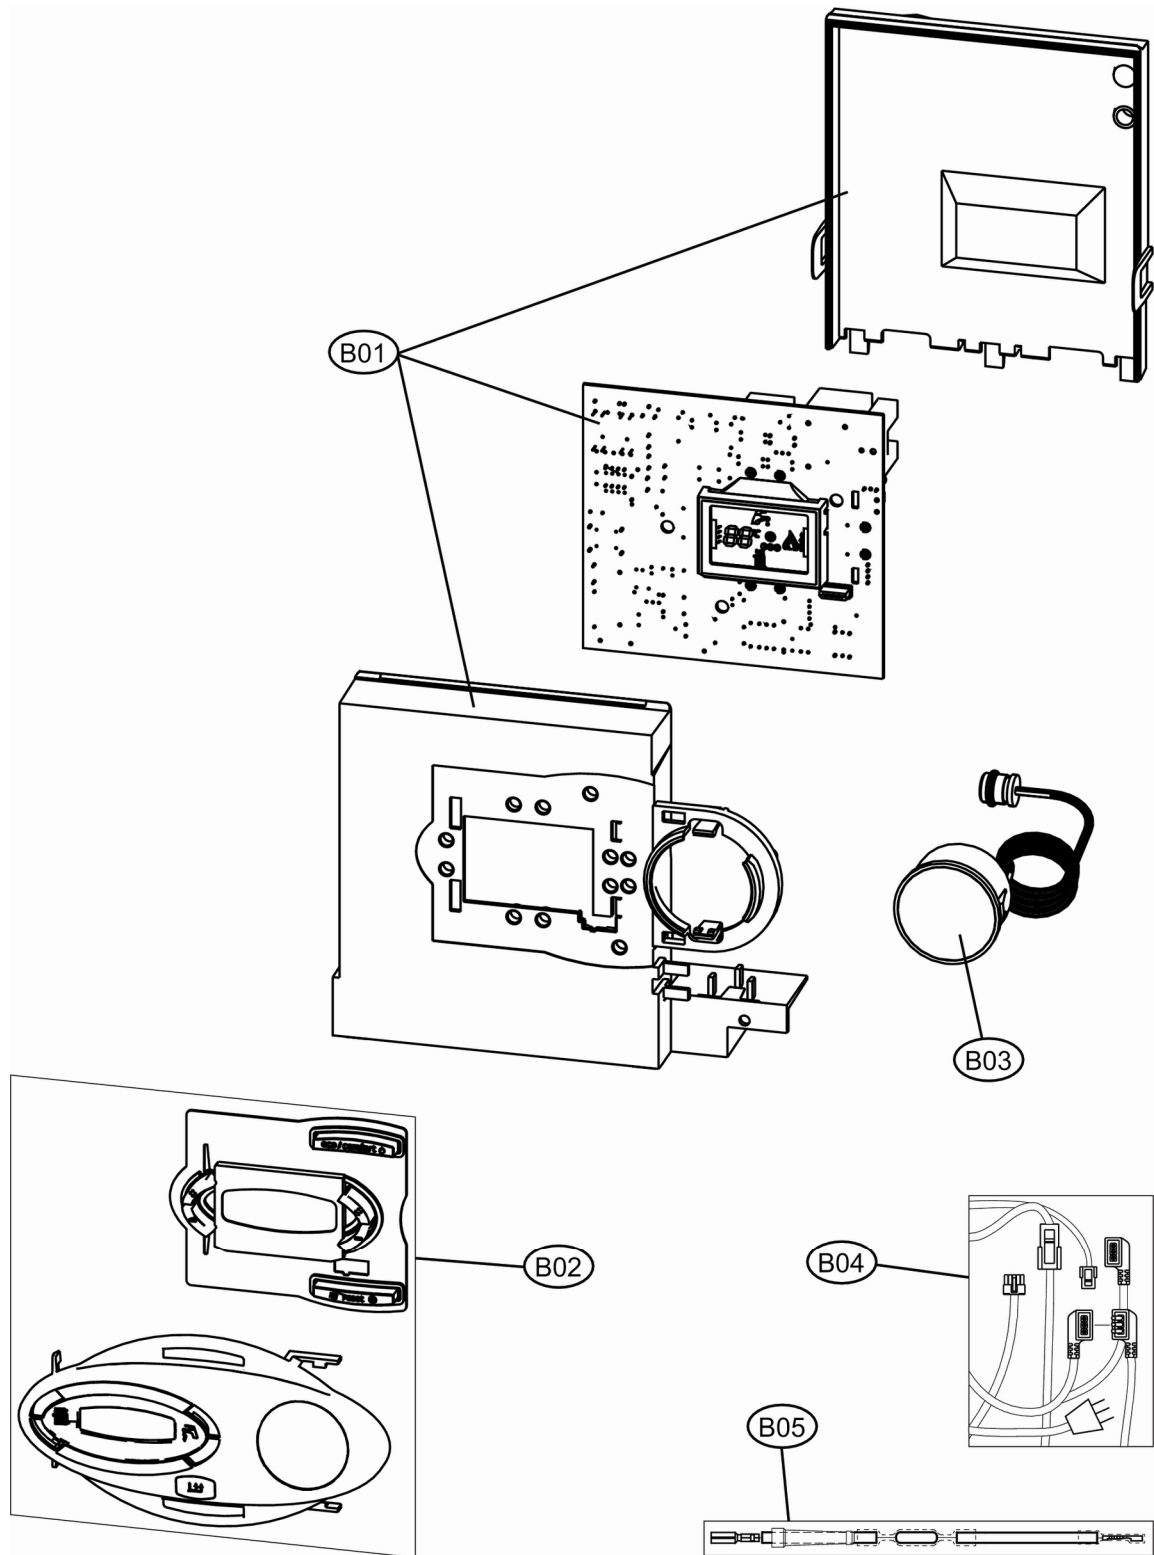

Запчасти для газовых котлов та колонок Ferroli

КУПИТИ

Lista Pezzi / Spare Parts / Ersatzteile
List Onderdelen / Liste Pieces Detaches / Lista Piezas De Repuesto

FEReasy C24 D

CODICE	EDIZIONE	MERCATO
30K0909000	31/05/2010	A1

Lista Pezzi / Spare Parts / Ersatzsteile
List Onderdelen / Liste Pieces Detaches / Lista Piezas De Repuesto

FEReasy C24 D

FEReasy C24 D

FEReasy C24 D

FEReasy C24 D

FEReasy C24 D

LISTA PEZZI

POS.	CODICE	DESC.	QT.
A01	39820670	KIT MANTELLO "FER"(31120130)	1.000
B01	39841330	KIT CENTRAL.ABM01 (38325440)	1.000
B02	39841350	KIT MASCHER.ABM01 FER(35014750)	1.000
B03	39820080	KIT IDROMETRO (36402191)	1.000
B04	39841270	KIT CAVI CABL.AB.C4 (38325550)	1.000
B05	39841290	KIT CAVO MONO EL. (36003650)	1.000
C01	39838050	KIT GUARNIZIONI CALD. Fm.D9F	1.000
C02	39840380	KIT 10 MOLLE SC. D14(34300930)	1.000
C03	39837700	KIT 20 GUARN.OR 13,5 (35103070)	1.000
C04	39840260	KIT 10 MOLLE SC. D18(34300940)	1.000
C05	39837690	KIT 20 GUARN.OR 17,5 (35103080)	1.000
C06	39841310	KIT SCAMB.BITERM.5T (37405620)	1.000
C07	39827800	KIT VASO ESP.7Lt. (36800800)	1.000
C08	39819550	KIT SONDA TEMP. (36200730)	1.000
C09	39810230	KIT SONDA TEMP.SAN. (36200640)	1.000
C10	39818450	KIT POMPA UNIV.15-50 GRND	1.000
C11	39818220	KIT V.ARIA (39404380-39404730)	1.000
C12	39818260	KIT PRESSOST.H2O (39404710)	1.000
C13	39818270	KIT VALV.SIC. (36902760)	1.000
C14	39818550	KIT FLUSSOST.ELTEK (36400710)	1.000
C15	39819560	KIT RUBIN.CARICO (36902140)	1.000
C16	39813230	KIT 5 FILTRI FLUSS. (39402940)	1.000
C17	39818230	KIT 5 VALV.N/R (39404740)	1.000
C18	39813010	KIT 5 REG.PORT.10Lt.(36902080)	1.000
D01	39820770	KIT TST.FUMI COMPL. (38322250)	1.000
D02	39819610	KIT ISOL.CAM.COMB.Sr.ABC4-ABF4	1.000
D03	39819630	KIT BRUC.11R.m. (37608911)	1.000
D04	39819590	KIT 11 UG.135(34009821)+DF.500	1.000
D05	39819600	KIT 11 UG.0,79 gpl (34013300)	1.000
D06	39819430	KIT ELETTRODO ACC. (36702890)	1.000
D07	39841320	KIT VALV.GAS SGV (36803260)	1.000