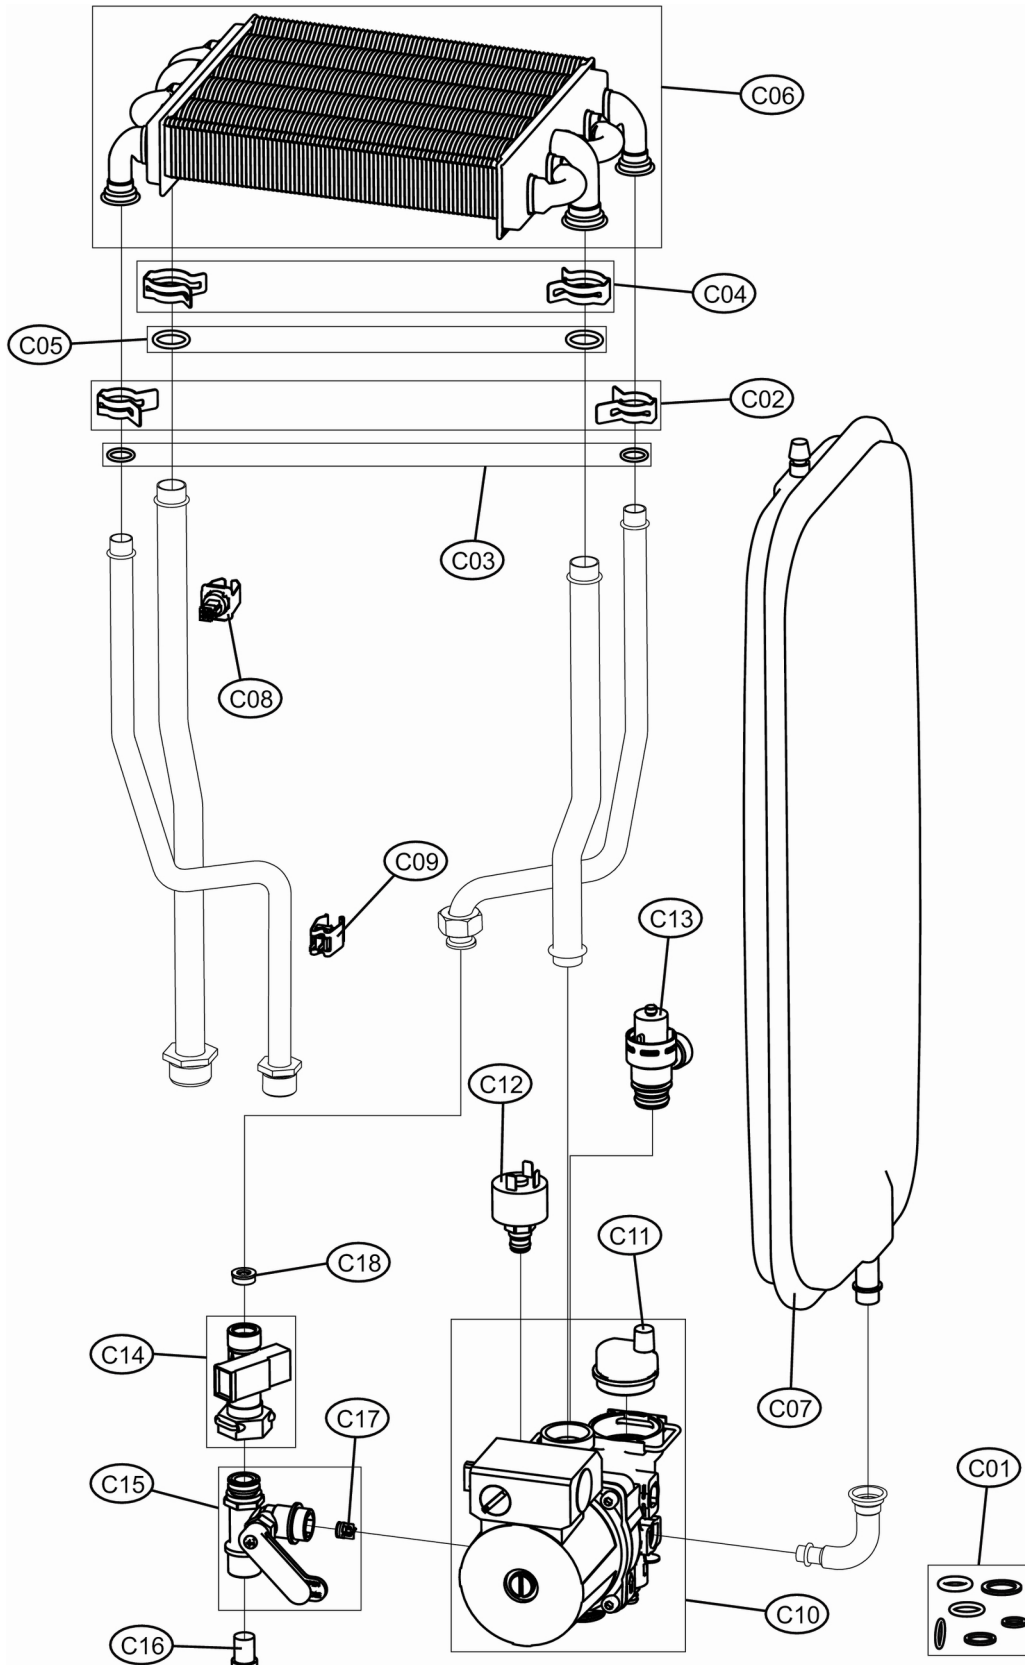

Lista Pezzi / Spare Parts / Ersatzsteile
List Onderdelen / Liste Pieces Detaches / Lista Piezas De Repuesto

FEReasy C24 D

FEReasy C24 D

FEReasy C24 D

FEReasy C24 D

FEReasy C24 D

LISTA PEZZI

POS.	CODICE	DESC.	QT.
A01	39820670	KIT MANTELLO "FER"(31120130)	1.000
B01	39841330	KIT CENTRAL.ABM01 (38325440)	1.000
B02	39841350	KIT MASCHER.ABM01 FER(35014750)	1.000
B03	39820080	KIT IDROMETRO (36402191)	1.000
B04	39841270	KIT CAVI CABL.AB.C4 (38325550)	1.000
B05	39841290	KIT CAVO MONO EL. (36003650)	1.000
C01	39838050	KIT GUARNIZIONI CALD. Fm.D9F	1.000
C02	39840380	KIT 10 MOLLE SC. D14(34300930)	1.000
C03	39837700	KIT 20 GUARN.OR 13,5 (35103070)	1.000
C04	39840260	KIT 10 MOLLE SC. D18(34300940)	1.000
C05	39837690	KIT 20 GUARN.OR 17,5 (35103080)	1.000
C06	39841310	KIT SCAMB.BITERM.5T (37405620)	1.000
C07	39827800	KIT VASO ESP.7Lt. (36800800)	1.000
C08	39819550	KIT SONDA TEMP. (36200730)	1.000
C09	39810230	KIT SONDA TEMP.SAN. (36200640)	1.000
C10	39818450	KIT POMPA UNIV.15-50 GRND	1.000
C11	39818220	KIT V.ARIA (39404380-39404730)	1.000
C12	39818260	KIT PRESSOST.H2O (39404710)	1.000
C13	39818270	KIT VALV.SIC. (36902760)	1.000
C14	39818550	KIT FLUSSOST.ELTEK (36400710)	1.000
C15	39819560	KIT RUBIN.CARICO (36902140)	1.000
C16	39813230	KIT 5 FILTRI FLUSS. (39402940)	1.000
C17	39818230	KIT 5 VALV.N/R (39404740)	1.000
C18	39813010	KIT 5 REG.PORT.10Lt.(36902080)	1.000
D01	39820770	KIT TST.FUMI COMPL. (38322250)	1.000
D02	39819610	KIT ISOL.CAM.COMB.Sr.ABC4-ABF4	1.000
D03	39819630	KIT BRUC.11R.m. (37608911)	1.000
D04	39819590	KIT 11 UG.135(34009821)+DF.500	1.000
D05	39819600	KIT 11 UG.0,79 gpl (34013300)	1.000
D06	39819430	KIT ELETTRODO ACC. (36702890)	1.000
D07	39841320	KIT VALV.GAS SGV (36803260)	1.000