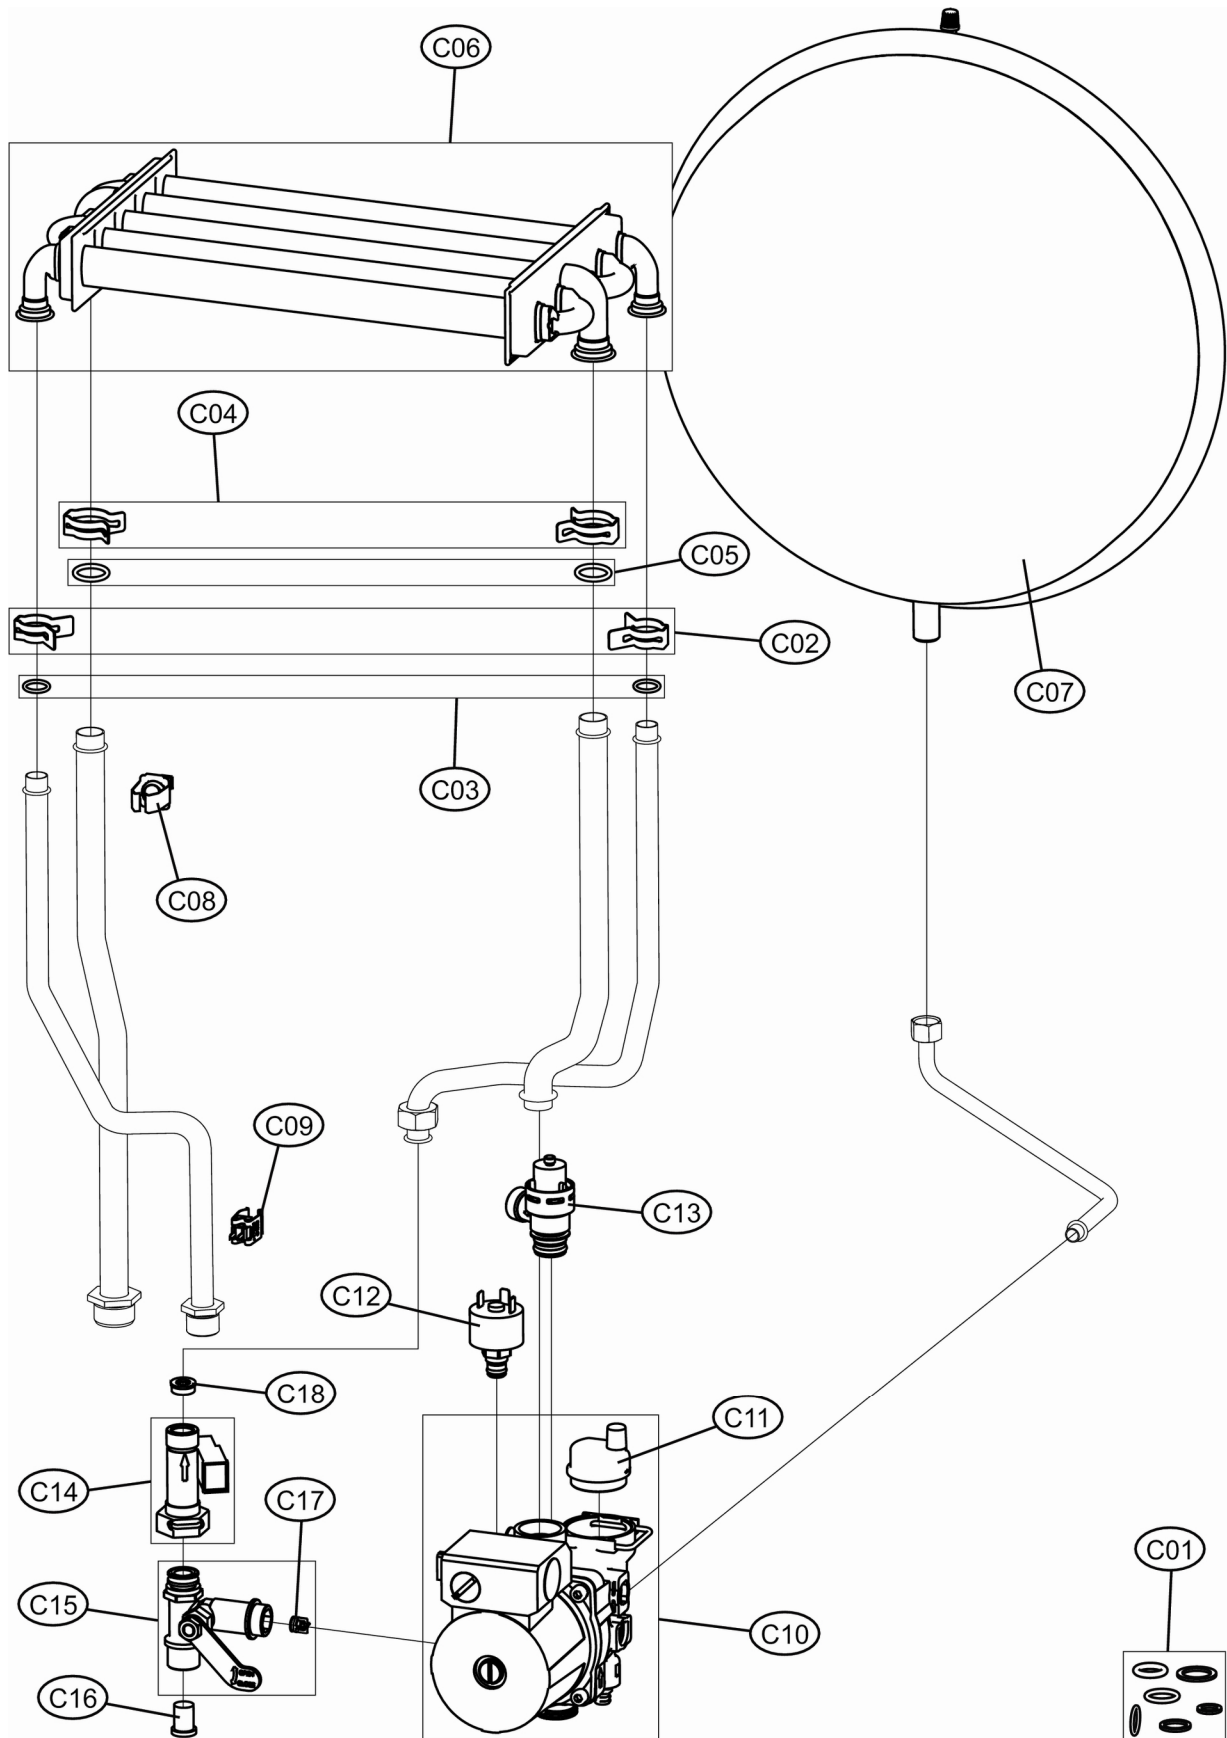

Lista Pezzi / Spare Parts / Ersatzteile
List Onderdelen / Liste Pieces Detaches / Lista Piezas De Repuesto

FEReasy C32 D

FEReasy C32 D

FEReasy C32 D

FEReasy C32 D

FEReasy C32 D

LISTA PEZZI

| POS. | CODICE | DESC. | QT. |
|------|----------|---------------------------------|-------|
| A01 | 39820730 | KIT MANTELLO (31120070) | 1.000 |
| B01 | 39841330 | KIT CENTRAL.ABM01 (38325440) | 1.000 |
| B02 | 39841350 | KIT MASCHER.ABM01 FER(35014750) | 1.000 |
| B03 | 39820080 | KIT IDROMETRO (36402191) | 1.000 |
| B04 | 39841270 | KIT CAVI CABL. (38325351) | 1.000 |
| B05 | 39841290 | KIT CAVO MONO EL. (38325351) | 1.000 |
| C01 | 39838050 | KIT GUARNIZIONI CALD. Fm.D9F | 1.000 |
| C02 | 39840380 | KIT 10 MOLLE SC. D14(34300930) | 1.000 |
| C03 | 39837700 | KIT 20 GUARN.OR 13,5 (35103070) | 1.000 |
| C04 | 39840260 | KIT 10 MOLLE SC. D18(34300940) | 1.000 |
| C05 | 39837690 | KIT 20 GUARN.OR 17,5 (35103080) | 1.000 |
| C06 | 39842540 | KIT SCAMB.BITERM.5T (37405900) | 1.000 |
| C07 | 39836720 | KIT VASO ESP.10LT. (36803120) | 1.000 |
| C08 | 39819550 | KIT SONDA TEMP. (36200730) | 1.000 |
| C09 | 39810230 | KIT SONDA TEMP.SAN. (36200640) | 1.000 |
| C10 | 39820900 | KIT POMPA UNIV.15-60 GRND | 1.000 |
| C11 | 39818220 | KIT V.ARIA (39404380-39404730) | 1.000 |
| C12 | 39818260 | KIT PRESSOST.H2O (39404710) | 1.000 |
| C13 | 39818270 | KIT VALV.SIC. (36902760) | 1.000 |
| C14 | 39818550 | KIT FLUSSOST.ELTEK (36400710) | 1.000 |
| C15 | 39818280 | KIT RUBIN.CARICO (36902150) | 1.000 |
| C16 | 39813230 | KIT 5 FILTRI FLUSS. (39402940) | 1.000 |
| C17 | 39818230 | KIT 5 VALV.N/R (39404740) | 1.000 |
| C18 | 39813220 | KIT 5 REG.PORT.15Lt.(36902100) | 1.000 |
| D01 | 39807500 | KIT TST.FUMI COMPL. (38319080) | 1.000 |
| D02 | 39819720 | KIT ISOL.CAM.COMB.Sr.ABC7-ABF7 | 1.000 |
| D03 | 39819730 | KIT BRUC.15R.m. (37608931) | 1.000 |
| D04 | 39819700 | KIT 15 UG.1,35 m. (34009821) | 1.000 |
| D05 | 39819710 | KIT 15 UG.0,79 gpl (34013300) | 1.000 |
| D06 | 39819430 | KIT ELETTRODO ACC. (36702890) | 1.000 |
| D07 | 39841320 | KIT VALV.GAS SGV (36803260) | 1.000 |