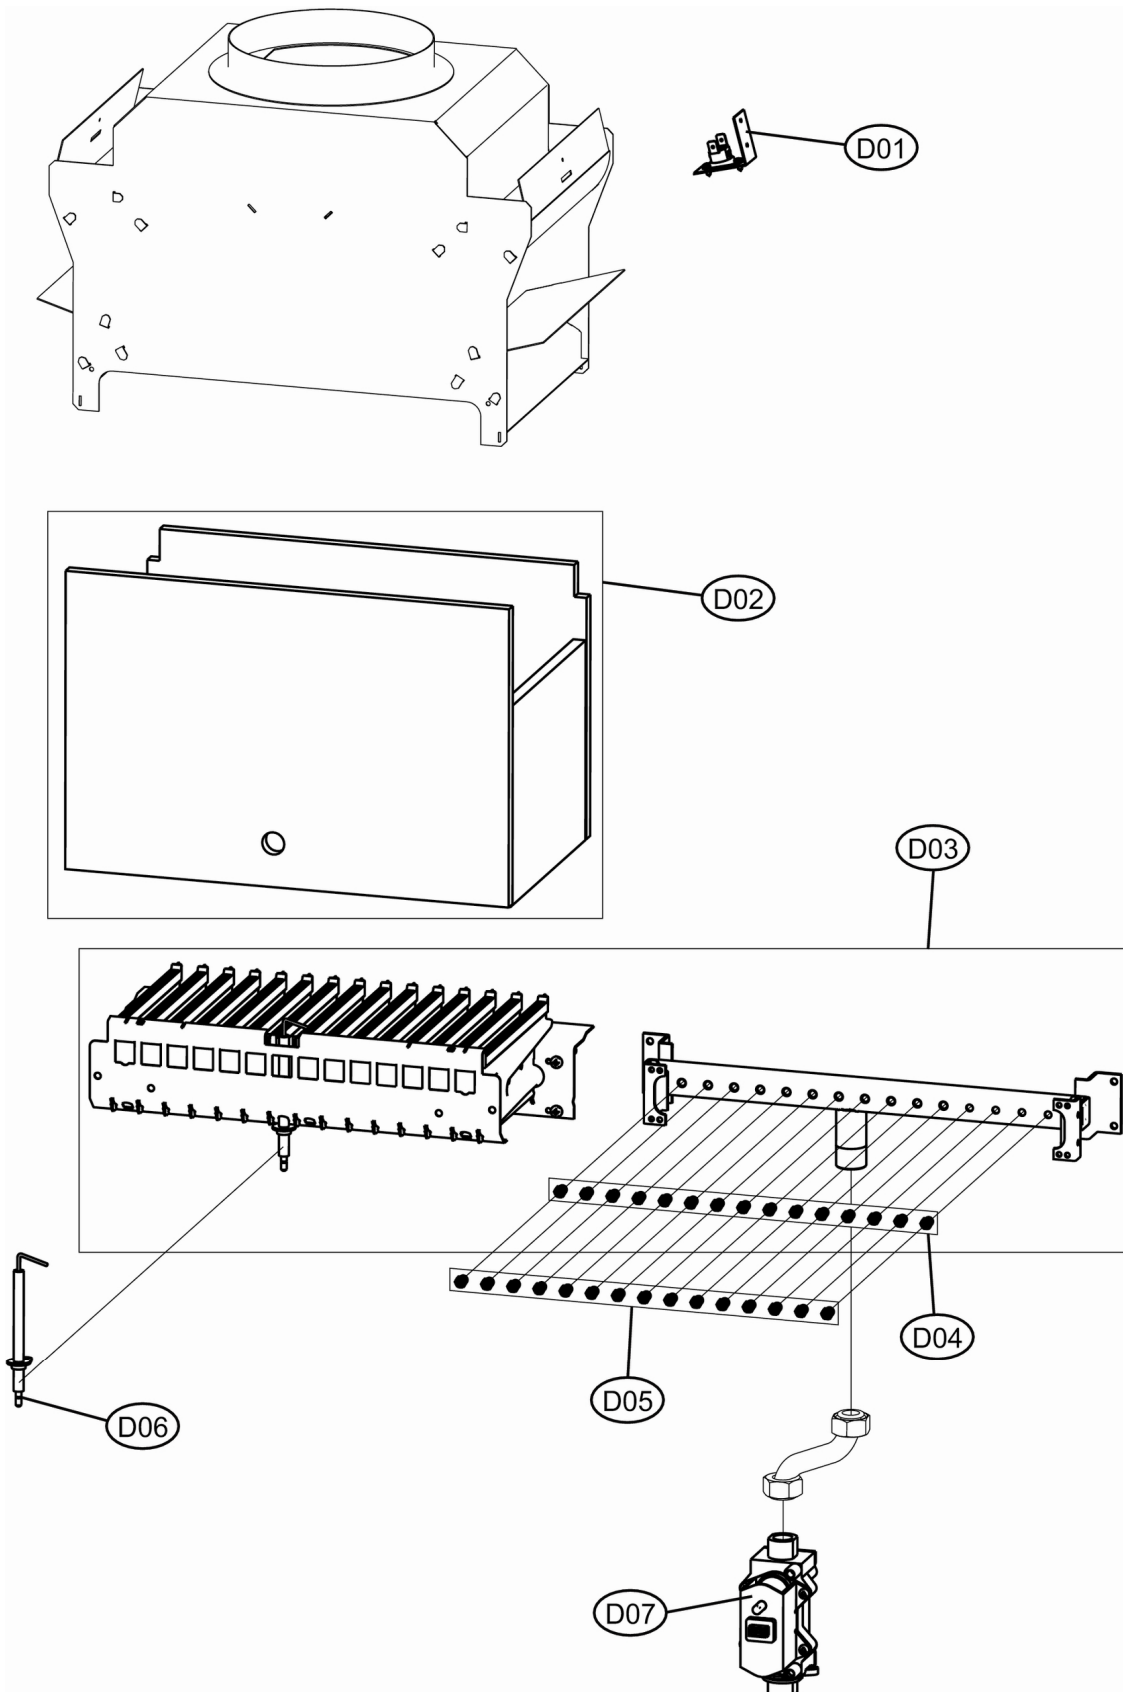

Lista Pezzi / Spare Parts / Ersatzteile
List Onderdelen / Liste Pieces Detaches / Lista Piezas De Repuesto

FEReasy C32 D

FEReasy C32 D

FEReasy C32 D

FEReasy C32 D

FEReasy C32 D

LISTA PEZZI

| POS. | CODICE | DESC. | QT. |
|------|----------|---------------------------------|-------|
| A01 | 39820730 | KIT MANTELLO (31120070) | 1.000 |
| B01 | 39841330 | KIT CENTRAL.ABM01 (38325440) | 1.000 |
| B02 | 39841350 | KIT MASCHER.ABM01 FER(35014750) | 1.000 |
| B03 | 39820080 | KIT IDROMETRO (36402191) | 1.000 |
| B04 | 39841270 | KIT CAVI CABL. (38325351) | 1.000 |
| B05 | 39841290 | KIT CAVO MONO EL. (38325351) | 1.000 |
| C01 | 39838050 | KIT GUARNIZIONI CALD. Fm.D9F | 1.000 |
| C02 | 39840380 | KIT 10 MOLLE SC. D14(34300930) | 1.000 |
| C03 | 39837700 | KIT 20 GUARN.OR 13,5 (35103070) | 1.000 |
| C04 | 39840260 | KIT 10 MOLLE SC. D18(34300940) | 1.000 |
| C05 | 39837690 | KIT 20 GUARN.OR 17,5 (35103080) | 1.000 |
| C06 | 39842540 | KIT SCAMB.BITERM.5T (37405900) | 1.000 |
| C07 | 39836720 | KIT VASO ESP.10LT. (36803120) | 1.000 |
| C08 | 39819550 | KIT SONDA TEMP. (36200730) | 1.000 |
| C09 | 39810230 | KIT SONDA TEMP.SAN. (36200640) | 1.000 |
| C10 | 39820900 | KIT POMPA UNIV.15-60 GRND | 1.000 |
| C11 | 39818220 | KIT V.ARIA (39404380-39404730) | 1.000 |
| C12 | 39818260 | KIT PRESSOST.H2O (39404710) | 1.000 |
| C13 | 39818270 | KIT VALV.SIC. (36902760) | 1.000 |
| C14 | 39818550 | KIT FLUSSOST.ELTEK (36400710) | 1.000 |
| C15 | 39818280 | KIT RUBIN.CARICO (36902150) | 1.000 |
| C16 | 39813230 | KIT 5 FILTRI FLUSS. (39402940) | 1.000 |
| C17 | 39818230 | KIT 5 VALV.N/R (39404740) | 1.000 |
| C18 | 39813220 | KIT 5 REG.PORT.15Lt.(36902100) | 1.000 |
| D01 | 39807500 | KIT TST.FUMI COMPL. (38319080) | 1.000 |
| D02 | 39819720 | KIT ISOL.CAM.COMB.Sr.ABC7-ABF7 | 1.000 |
| D03 | 39819730 | KIT BRUC.15R.m. (37608931) | 1.000 |
| D04 | 39819700 | KIT 15 UG.1,35 m. (34009821) | 1.000 |
| D05 | 39819710 | KIT 15 UG.0,79 gpl (34013300) | 1.000 |
| D06 | 39819430 | KIT ELETTRODO ACC. (36702890) | 1.000 |
| D07 | 39841320 | KIT VALV.GAS SGV (36803260) | 1.000 |