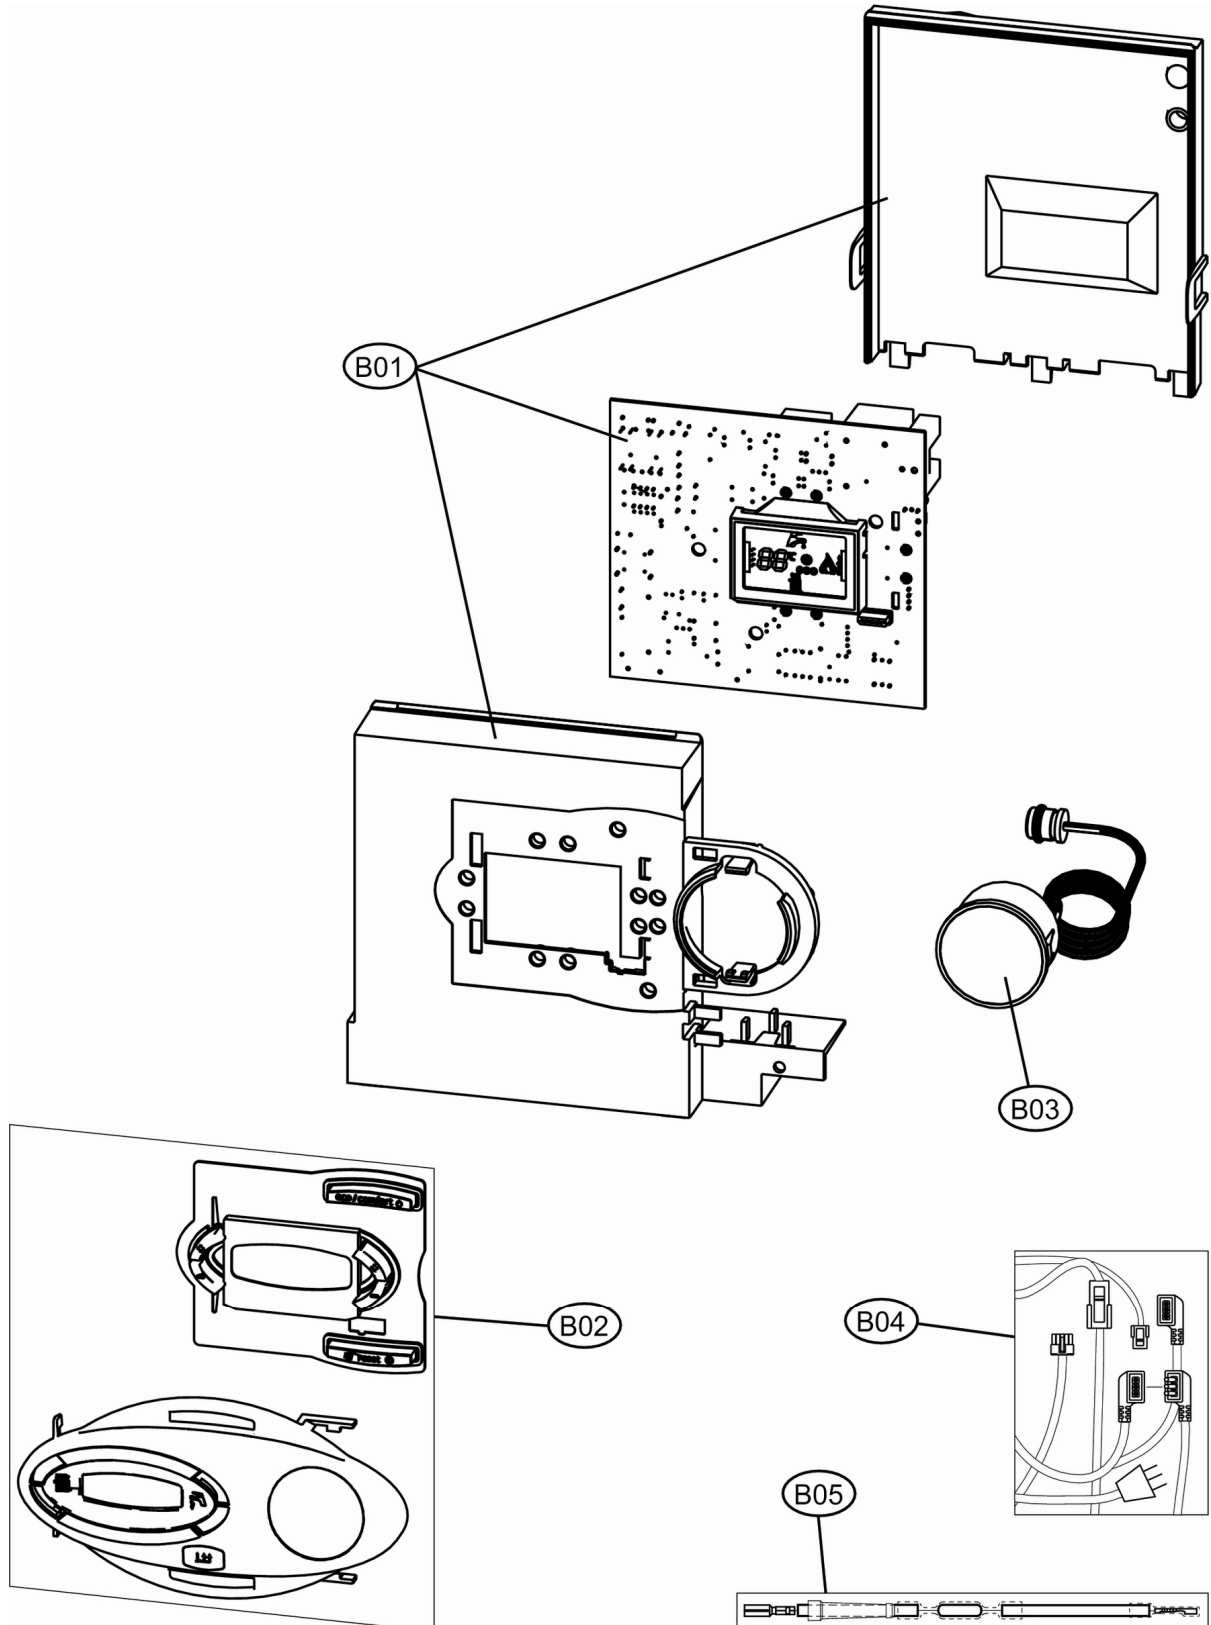

Lista Pezzi / Spare Parts / Ersatzteile
List Onderdelen / Liste Pieces Detaches / Lista Piezas De Repuesto

FEReasy C32 D

FEReasy C32 D

FEReasy C32 D

FEReasy C32 D

FEReasy C32 D

LISTA PEZZI

| POS. | CODICE | DESC. | QT. |
|------|----------|---------------------------------|-------|
| A01 | 39820730 | KIT MANTELLO (31120070) | 1.000 |
| B01 | 39841330 | KIT CENTRAL.ABM01 (38325440) | 1.000 |
| B02 | 39841350 | KIT MASCHER.ABM01 FER(35014750) | 1.000 |
| B03 | 39820080 | KIT IDROMETRO (36402191) | 1.000 |
| B04 | 39841270 | KIT CAVI CABL. (38325351) | 1.000 |
| B05 | 39841290 | KIT CAVO MONO EL. (38325351) | 1.000 |
| C01 | 39838050 | KIT GUARNIZIONI CALD. Fm.D9F | 1.000 |
| C02 | 39840380 | KIT 10 MOLLE SC. D14(34300930) | 1.000 |
| C03 | 39837700 | KIT 20 GUARN.OR 13,5 (35103070) | 1.000 |
| C04 | 39840260 | KIT 10 MOLLE SC. D18(34300940) | 1.000 |
| C05 | 39837690 | KIT 20 GUARN.OR 17,5 (35103080) | 1.000 |
| C06 | 39842540 | KIT SCAMB.BITERM.5T (37405900) | 1.000 |
| C07 | 39836720 | KIT VASO ESP.10LT. (36803120) | 1.000 |
| C08 | 39819550 | KIT SONDA TEMP. (36200730) | 1.000 |
| C09 | 39810230 | KIT SONDA TEMP.SAN. (36200640) | 1.000 |
| C10 | 39820900 | KIT POMPA UNIV.15-60 GRND | 1.000 |
| C11 | 39818220 | KIT V.ARIA (39404380-39404730) | 1.000 |
| C12 | 39818260 | KIT PRESSOST.H2O (39404710) | 1.000 |
| C13 | 39818270 | KIT VALV.SIC. (36902760) | 1.000 |
| C14 | 39818550 | KIT FLUSSOST.ELTEK (36400710) | 1.000 |
| C15 | 39818280 | KIT RUBIN.CARICO (36902150) | 1.000 |
| C16 | 39813230 | KIT 5 FILTRI FLUSS. (39402940) | 1.000 |
| C17 | 39818230 | KIT 5 VALV.N/R (39404740) | 1.000 |
| C18 | 39813220 | KIT 5 REG.PORT.15Lt.(36902100) | 1.000 |
| D01 | 39807500 | KIT TST.FUMI COMPL. (38319080) | 1.000 |
| D02 | 39819720 | KIT ISOL.CAM.COMB.Sr.ABC7-ABF7 | 1.000 |
| D03 | 39819730 | KIT BRUC.15R.m. (37608931) | 1.000 |
| D04 | 39819700 | KIT 15 UG.1,35 m. (34009821) | 1.000 |
| D05 | 39819710 | KIT 15 UG.0,79 gpl (34013300) | 1.000 |
| D06 | 39819430 | KIT ELETTRODO ACC. (36702890) | 1.000 |
| D07 | 39841320 | KIT VALV.GAS SGV (36803260) | 1.000 |