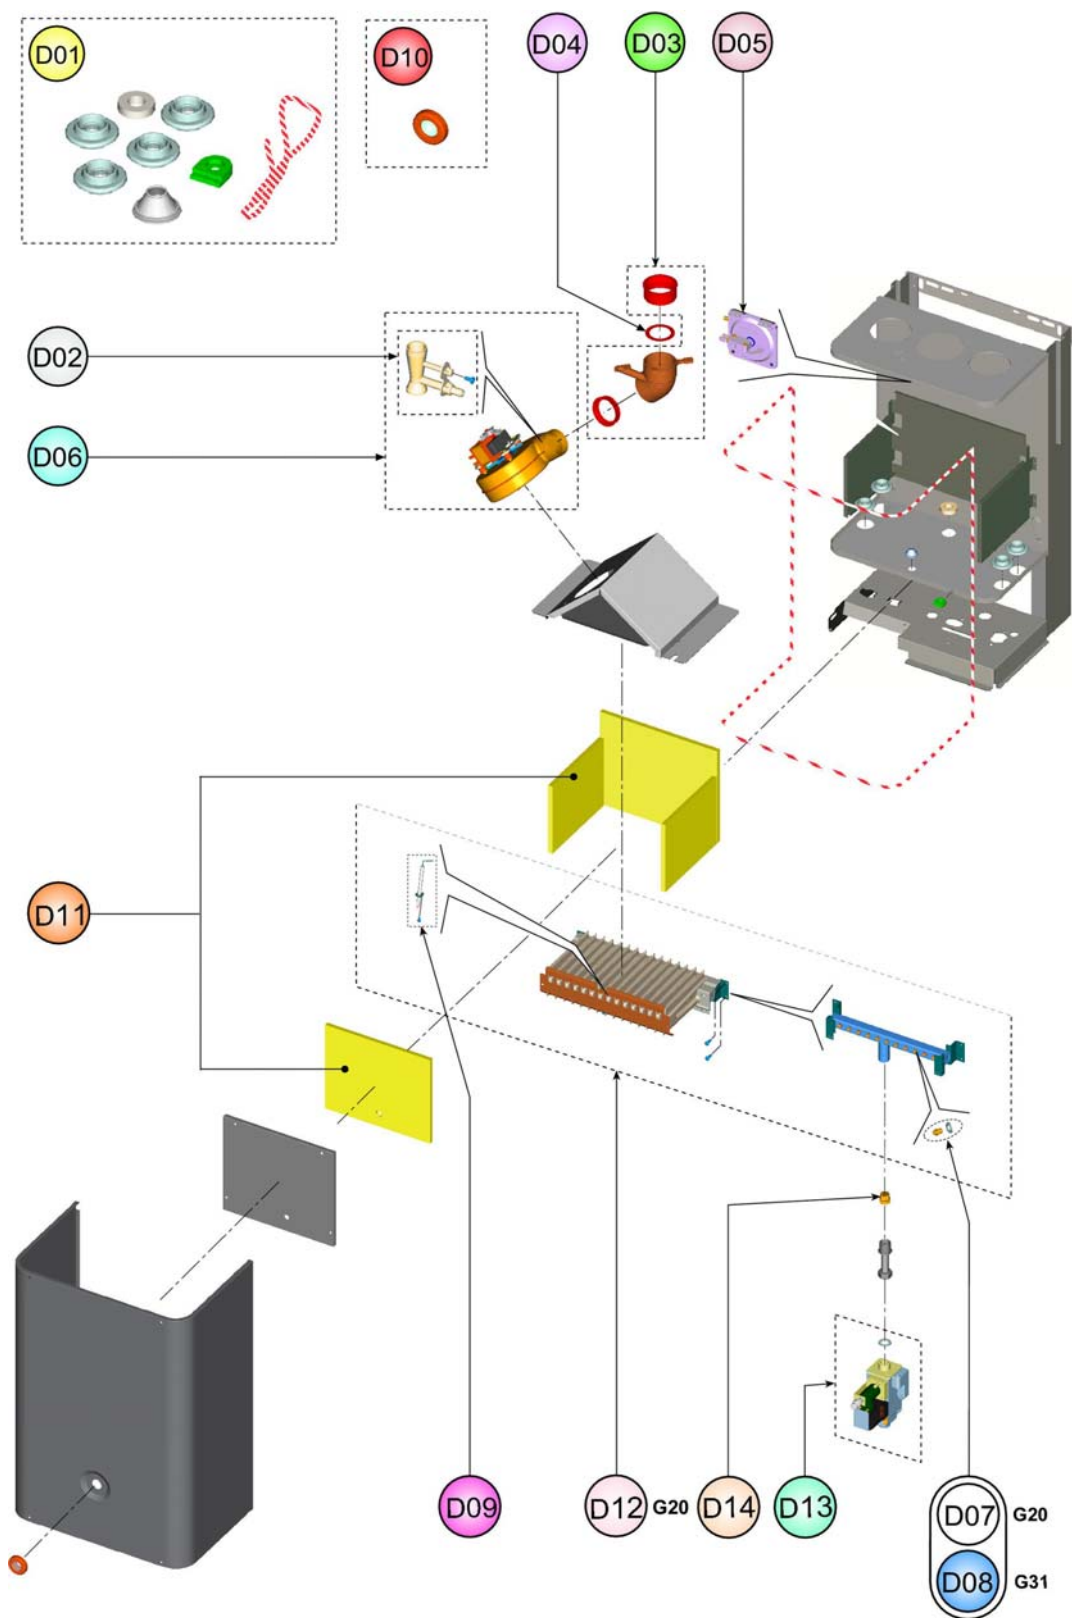

LISTA PIEZAS DE REPUESTO

CODICE	EDIZIONE	MERCATO
30K0301000	13/07/2006	A1

FEReasv F32

MANTELLATURA / JACKET / KESSELVERKLEIDUNG
MANTEL / JAQUETTE / CUERPO

13/07/2006

FEReasv F32

CABLAGGIO / WIRING / VERDRAHTUNG
BEKABELING / CABLAGE / CABLEADO

13/07/2006

FEReasv F32

GRUPPO ACQUA/WATER LINE/WASSERDRUCKLEITUNG
HYDRAULISCHE CONSTRUCTIE/CONDUITE EAU/GRUPO AGUA

13/07/2006

FEReasv F32

GRUPPO GAS / GAS LINE / GASSAMMLER EINHEIT
GASLIJN / CONDUITE GAZ / GRUPO GAS

13/07/2006

LISTA PEZZI OABF7B1B FEReasy F32 m. (A1)

POS.	CODICE	DESC.	QT.
A01	39820730	KIT MANTELLO (31120070)	1
B01	39820680	KIT 2 MANOPOLE (35012330)	1
B02	39820080	KIT IDROMETRO (36402190)	1
B03	39820690	KIT MASCHERINA "FER" (35012320)	1
B04	39820700	KIT SCATOLA EL. (35012590)	1
B05	39820710	KIT SCHEDA EL. (36508060)	1
C01	39819670	KIT SCAMB.BITERM. (37404120)	1
C02	39819550	KIT SONDA TEMP. (36200730)	1
C03	39810230	KIT SONDA TEMP.SAN. (36200640)	1
C04	39818260	KIT PRESSOST.H2O (39404710)	1
C05	39809690	KIT VASO ESP.10Lt. (36802740)	1
C06	39818550	KIT FLUSSOST.ELTEK (36400710)	1
C07	39818280	KIT RUBIN.CARICO (36902150)	1
C08	39813230	KIT 5 FILTRI FLUSS. (39402940)	1
C09	39818230	KIT 5 VALV.N/R (39404740)	1
C10	39818450	KIT POMPA AO/FX3FPL (36600100)	1
C11	39818220	KIT V.ARIA (39404380-39404730)	1
C12	39818270	KIT VALV.SIC. (39404720)	1
C13	39813220	KIT 5 REG.PORT.15Lt.(36902100)	1
D01	39819680	KIT GUARN.CALD. Sr.ABF7	1
D02	39808471	KIT PRESE (35101310-35101323)	1
D03	39817990	KIT CURVA USC.FUMI (33301610)	1
D04	39819690	KIT DIAFR.FUMI (32700870-890)	1
D05	39817510	KIT PRESS.DIFF.ARIA (36402050)	1
D06	39818020	KIT VENTIL. (36601871)	1
D07	39819700	KIT 15 UG.1,35 m. (34009821)	1
D08	39819710	KIT 15 UG.0,79 gpl (34013300)	1
D09	39819430	KIT Elettrodo ACC. (36702890)	1
D10	39811330	KIT SPIA SILICONE (35102690)	1
D11	39819720	KIT ISOL.CAM.COMB. Sr.ABF7	1
D12	39819730	KIT BRUC.15R.m. (37608930)	1
D13	39819620	KIT VALV.GAS (36800610)	1
D14	39813040	KIT 10 DIAFRAM.D.5,6 (34012310)	1