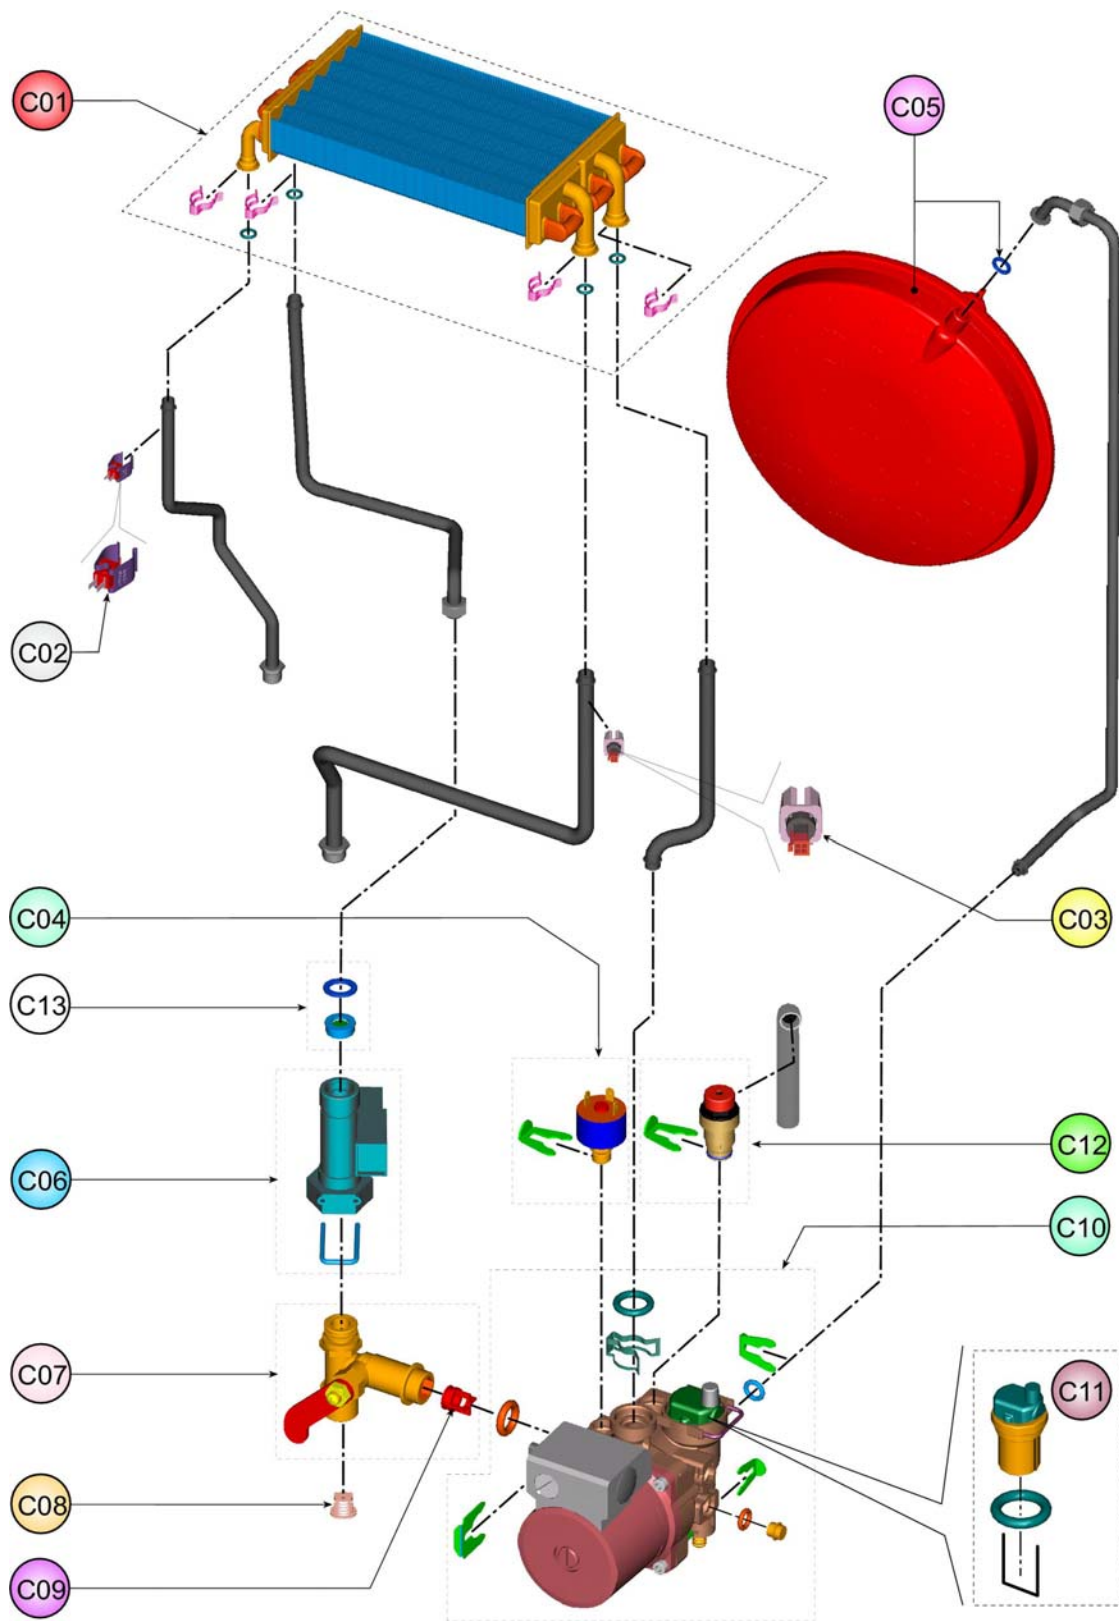

LISTA PIEZAS DE REPUESTO

CODICE	EDIZIONE	MERCATO
30K0301000	13/07/2006	A1

FEReasv F32

MANTELLATURA / JACKET / KESSELVERKLEIDUNG
MANTEL / JAQUETTE / CUERPO

13/07/2006

FEReasv F32

CABLAGGIO / WIRING / VERDRAHTUNG
BEKABELING / CABLAGE / CABLEADO

13/07/2006

FEReasv F32

GRUPPO ACQUA/WATER LINE/WASSERDRUCKLEITUNG
HYDRAULISCHE CONSTRUCTIE/CONDUITE EAU/GRUPO AGUA

13/07/2006

FEReasv F32

GRUPPO GAS / GAS LINE / GASSAMMLER EINHEIT
GASLIJN / CONDUITE GAZ / GRUPO GAS

13/07/2006

LISTA PEZZI OABF7B1B FEReasy F32 m. (A1)

POS.	CODICE	DESC.	QT.
A01	39820730	KIT MANTELLO (31120070)	1
B01	39820680	KIT 2 MANOPOLE (35012330)	1
B02	39820080	KIT IDROMETRO (36402190)	1
B03	39820690	KIT MASCHERINA "FER" (35012320)	1
B04	39820700	KIT SCATOLA EL. (35012590)	1
B05	39820710	KIT SCHEDA EL. (36508060)	1
C01	39819670	KIT SCAMB.BITERM. (37404120)	1
C02	39819550	KIT SONDA TEMP. (36200730)	1
C03	39810230	KIT SONDA TEMP.SAN. (36200640)	1
C04	39818260	KIT PRESSOST.H2O (39404710)	1
C05	39809690	KIT VASO ESP.10Lt. (36802740)	1
C06	39818550	KIT FLUSSOST.ELTEK (36400710)	1
C07	39818280	KIT RUBIN.CARICO (36902150)	1
C08	39813230	KIT 5 FILTRI FLUSS. (39402940)	1
C09	39818230	KIT 5 VALV.N/R (39404740)	1
C10	39818450	KIT POMPA AO/FX3FPL (36600100)	1
C11	39818220	KIT V.ARIA (39404380-39404730)	1
C12	39818270	KIT VALV.SIC. (39404720)	1
C13	39813220	KIT 5 REG.PORT.15Lt.(36902100)	1
D01	39819680	KIT GUARN.CALD. Sr.ABF7	1
D02	39808471	KIT PRESE (35101310-35101323)	1
D03	39817990	KIT CURVA USC.FUMI (33301610)	1
D04	39819690	KIT DIAFR.FUMI (32700870-890)	1
D05	39817510	KIT PRESS.DIFF.ARIA (36402050)	1
D06	39818020	KIT VENTIL. (36601871)	1
D07	39819700	KIT 15 UG.1,35 m. (34009821)	1
D08	39819710	KIT 15 UG.0,79 gpl (34013300)	1
D09	39819430	KIT Elettrodo ACC. (36702890)	1
D10	39811330	KIT SPIA SILICONE (35102690)	1
D11	39819720	KIT ISOL.CAM.COMB. Sr.ABF7	1
D12	39819730	KIT BRUC.15R.m. (37608930)	1
D13	39819620	KIT VALV.GAS (36800610)	1
D14	39813040	KIT 10 DIAFRAM.D.5,6 (34012310)	1