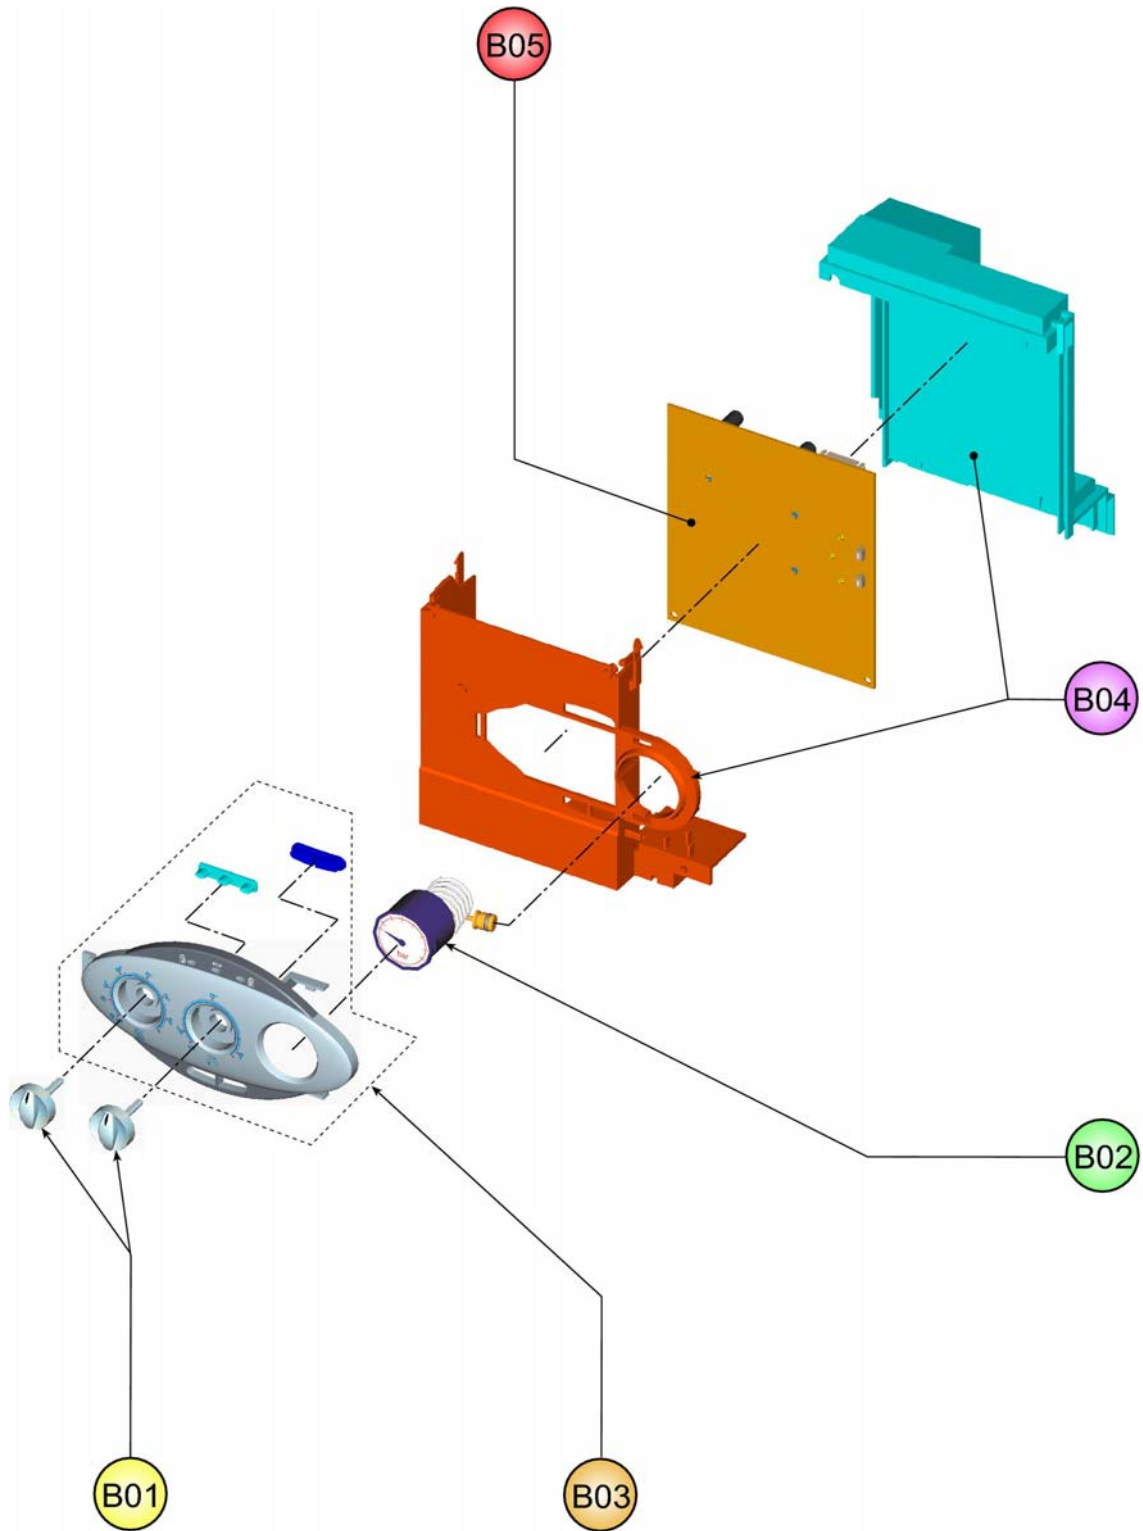

LISTA PIEZAS DE REPUESTO

CODICE	EDIZIONE	MERCATO
30K0301000	13/07/2006	A1

FEReasv F32

MANTELLATURA / JACKET / KESSELVERKLEIDUNG
MANTEL / JAQUETTE / CUERPO

13/07/2006

FEReasv F32

CABLAGGIO / WIRING / VERDRAHTUNG
BEKABELING / CABLAGE / CABLEADO

13/07/2006

FEReasv F32

GRUPPO ACQUA/WATER LINE/WASSERDRUCKLEITUNG
HYDRAULISCHE CONSTRUCTIE/CONDUITE EAU/GRUPO AGUA

13/07/2006

FEReasv F32

GRUPPO GAS / GAS LINE / GASSAMMLER EINHEIT
GASLIJN / CONDUITE GAZ / GRUPO GAS

13/07/2006

LISTA PEZZI OABF7B1B FEReasy F32 m. (A1)

POS.	CODICE	DESC.	QT.
A01	39820730	KIT MANTELLO (31120070)	1
B01	39820680	KIT 2 MANOPOLE (35012330)	1
B02	39820080	KIT IDROMETRO (36402190)	1
B03	39820690	KIT MASCHERINA "FER" (35012320)	1
B04	39820700	KIT SCATOLA EL. (35012590)	1
B05	39820710	KIT SCHEDA EL. (36508060)	1
C01	39819670	KIT SCAMB.BITERM. (37404120)	1
C02	39819550	KIT SONDA TEMP. (36200730)	1
C03	39810230	KIT SONDA TEMP.SAN. (36200640)	1
C04	39818260	KIT PRESSOST.H2O (39404710)	1
C05	39809690	KIT VASO ESP.10Lt. (36802740)	1
C06	39818550	KIT FLUSSOST.ELTEK (36400710)	1
C07	39818280	KIT RUBIN.CARICO (36902150)	1
C08	39813230	KIT 5 FILTRI FLUSS. (39402940)	1
C09	39818230	KIT 5 VALV.N/R (39404740)	1
C10	39818450	KIT POMPA AO/FX3FPL (36600100)	1
C11	39818220	KIT V.ARIA (39404380-39404730)	1
C12	39818270	KIT VALV.SIC. (39404720)	1
C13	39813220	KIT 5 REG.PORT.15Lt.(36902100)	1
D01	39819680	KIT GUARN.CALD. Sr.ABF7	1
D02	39808471	KIT PRESE (35101310-35101323)	1
D03	39817990	KIT CURVA USC.FUMI (33301610)	1
D04	39819690	KIT DIAFR.FUMI (32700870-890)	1
D05	39817510	KIT PRESS.DIFF.ARIA (36402050)	1
D06	39818020	KIT VENTIL. (36601871)	1
D07	39819700	KIT 15 UG.1,35 m. (34009821)	1
D08	39819710	KIT 15 UG.0,79 gpl (34013300)	1
D09	39819430	KIT Elettrodo ACC. (36702890)	1
D10	39811330	KIT SPIA SILICONE (35102690)	1
D11	39819720	KIT ISOL.CAM.COMB. Sr.ABF7	1
D12	39819730	KIT BRUC.15R.m. (37608930)	1
D13	39819620	KIT VALV.GAS (36800610)	1
D14	39813040	KIT 10 DIAFRAM.D.5,6 (34012310)	1