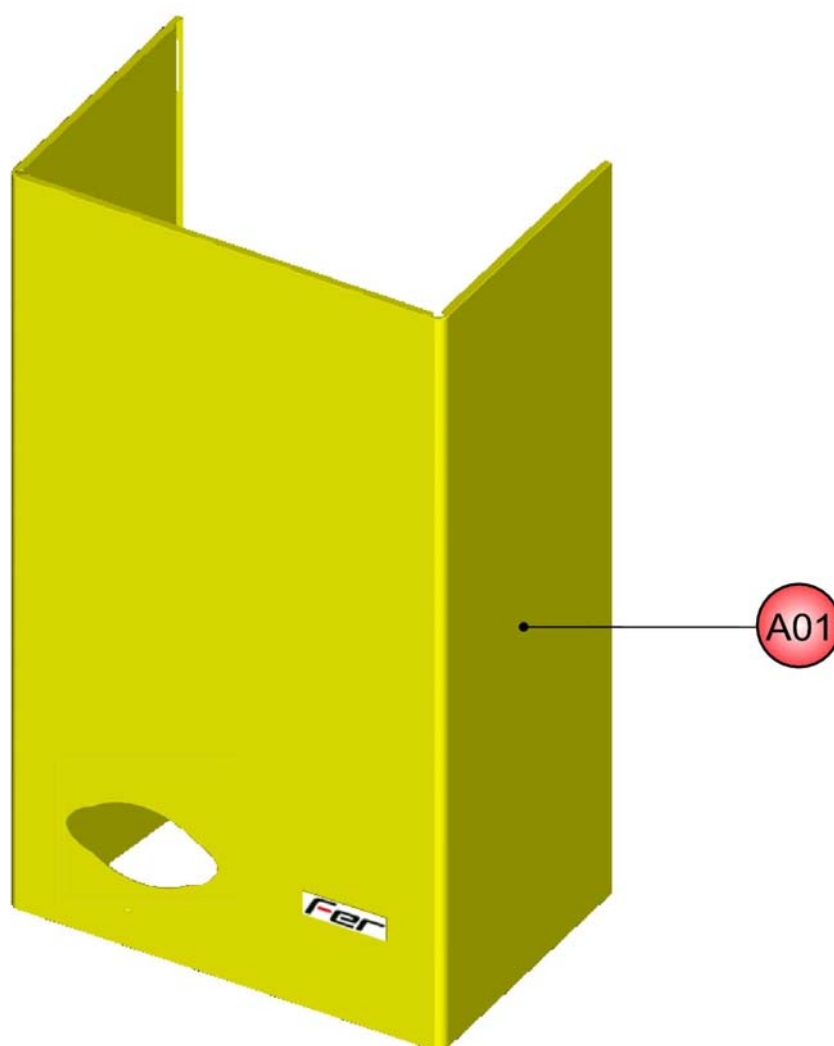

LISTA PIEZAS DE REPUESTO

CODICE	EDIZIONE	MERCATO
30K0301000	13/07/2006	A1

FEReasv F32

MANTELLATURA / JACKET / KESSELVERKLEIDUNG
MANTEL / JAQUETTE / CUERPO

13/07/2006

FEReasv F32

CABLAGGIO / WIRING / VERDRAHTUNG
BEKABELING / CABLAGE / CABLEADO