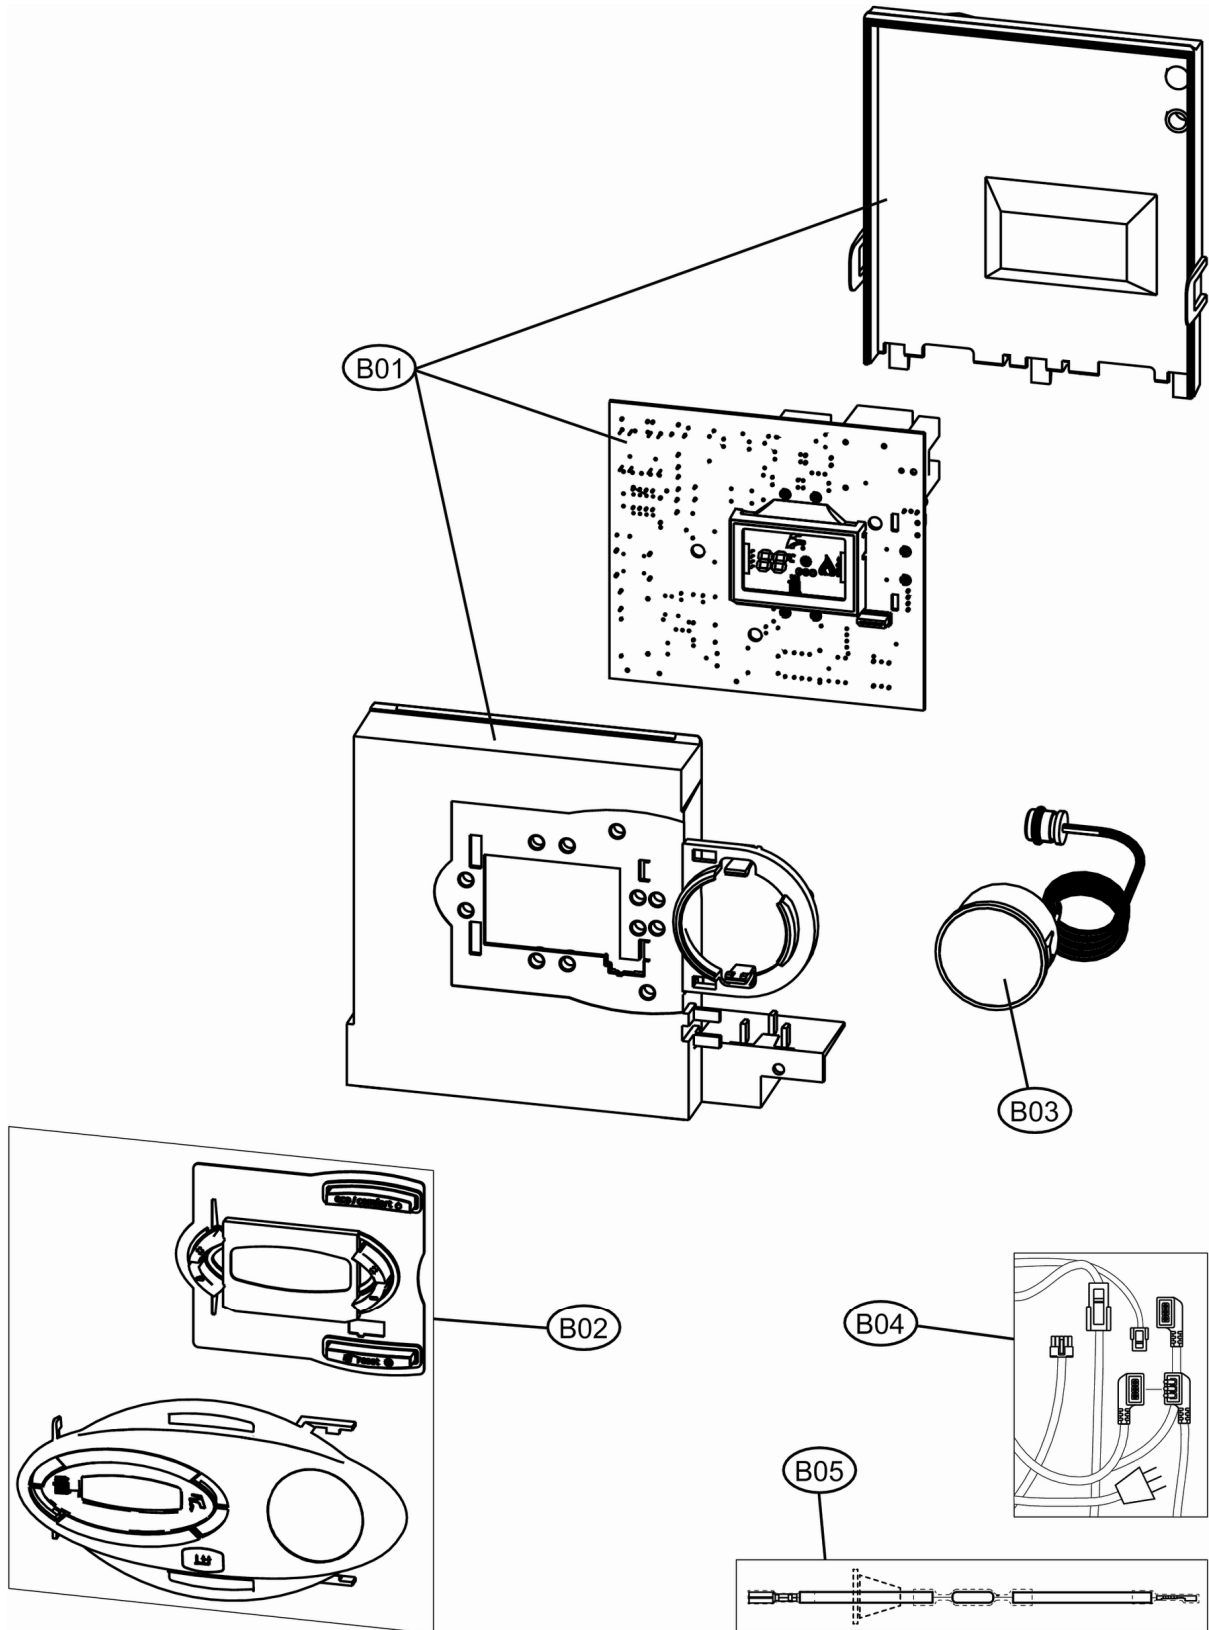

Lista Pezzi / Spare Parts / Ersatzteile
List Onderdelen / Liste Pieces Detaches / Lista Piezas De Repuesto

FEReasy F32 D

FEReasy F32 D

FEReasy F32 D

FEReasy F32 D

FEReasy F32 D

LISTA PEZZI

POS.	CODICE	DESC.	QT.
A01	39820730	KIT MANTELLO (31120070)	1.000
B01	39841330	KIT CENTRAL.ABM01 (38325440)	1.000
B02	39841350	KIT MASCHER.ABM01 FER(35014750)	1.000
B03	39820080	KIT IDROMETRO (36402191)	1.000
B04	39841280	KIT CAVI CABL. (38325341)	1.000
B05	39841300	KIT CAVO MONO EL. (38325341)	1.000
C01	39838050	KIT GUARNIZIONI CALD. Fm.D9F	1.000
C02	39840380	KIT 10 MOLLE SC. D14(34300930)	1.000
C03	39837700	KIT 20 GUARN.OR 13,5 (35103070)	1.000
C04	39840260	KIT 10 MOLLE SC. D18(34300940)	1.000
C05	39837690	KIT 20 GUARN.OR 17,5 (35103080)	1.000
C06	39842570	KIT SCAMB.BITERM.5T (37405890)	1.000
C07	39836720	KIT VASO ESP.10LT. (36803120)	1.000
C08	39819550	KIT SONDA TEMP. (36200730)	1.000
C09	39810230	KIT SONDA TEMP.SAN. (36200640)	1.000
C10	39820900	KIT POMPA UNIV.15-60 GRND	1.000
C11	39818220	KIT V.ARIA (39404380-39404730)	1.000
C12	39818260	KIT PRESSOST.H2O (39404710)	1.000
C13	39818270	KIT VALV.SIC. (36902760)	1.000
C14	39818550	KIT FLUSSOST.ELTEK (36400710)	1.000
C15	39818280	KIT RUBIN.CARICO (36902150)	1.000
C16	39813230	KIT 5 FILTRI FLUSS. (39402940)	1.000
C17	39818230	KIT 5 VALV.N/R (39404740)	1.000
C18	39813220	KIT 5 REG.PORT.15Lt.(36902100)	1.000
D01	39819680	KIT GUARN.CALD. Sr.ABF7	1.000
D02	39808471	KIT PRESE (35101310-35101323)	1.000
D03	39817990	KIT CURVA USC.FUMI (33301610)	1.000
D04	39819690	KIT DIAFR.FUMI (32700870-890)	1.000
D05	39818021	KIT VENTIL. (36601872)	1.000
D06	39819730	KIT BRUC.15R.m. (37608931)	1.000
D07	39819700	KIT 15 UG.1,35 m. (34009821)	1.000
D08	39819710	KIT 15 UG.0,79 gpl (34013300)	1.000
D09	39819430	KIT ELETTRODO ACC. (36702890)	1.000
D10	39820480	KIT SPIA (35102690-35102350)	1.000
D11	39820920	KIT ISOL.CAM.COMB. Sr.ABC7	1.000
D12	39841320	KIT VALV.GAS SGV (36803260)	1.000