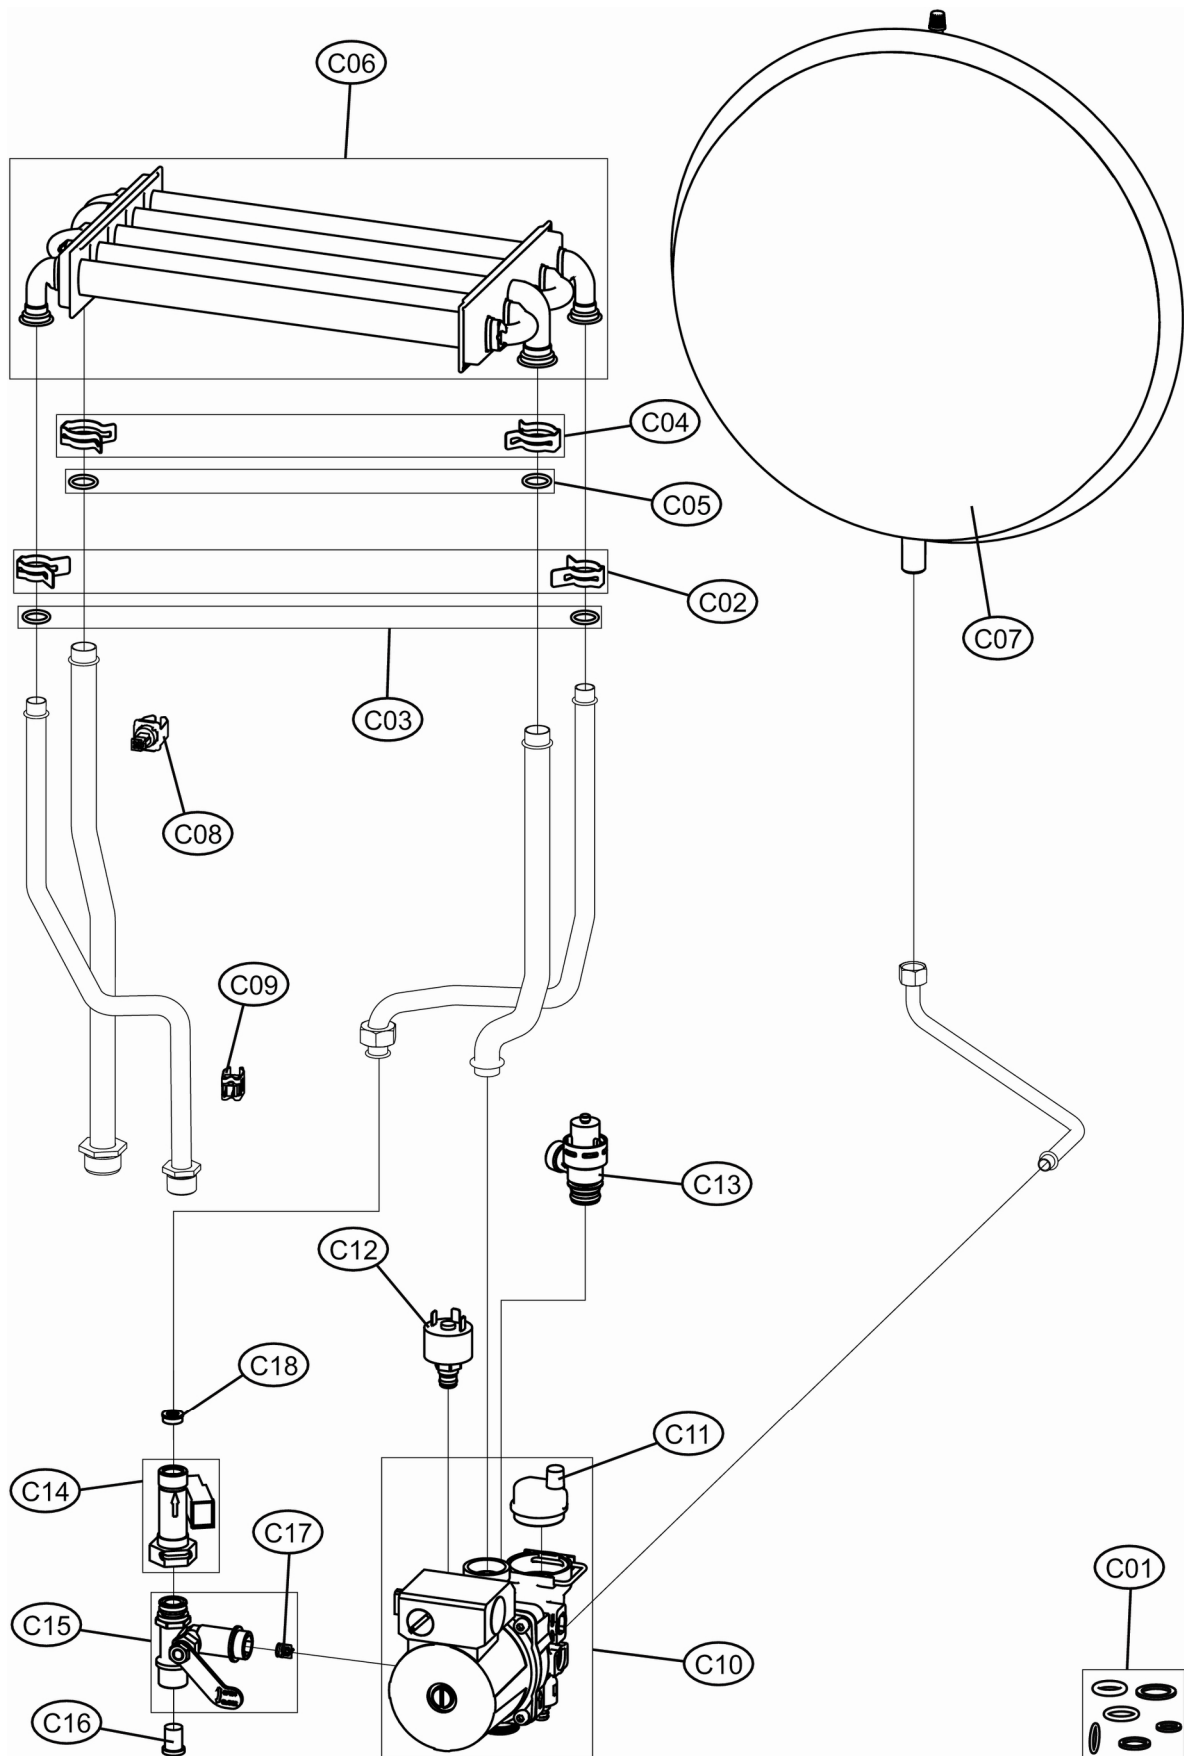

Lista Pezzi / Spare Parts / Ersatzteile
List Onderdelen / Liste Pieces Detaches / Lista Piezas De Repuesto

FEReasy F32 D

FEReasy F32 D

FEReasy F32 D

FEReasy F32 D

FEReasy F32 D

LISTA PEZZI

POS.	CODICE	DESC.	QT.
A01	39820730	KIT MANTELLO (31120070)	1.000
B01	39841330	KIT CENTRAL.ABM01 (38325440)	1.000
B02	39841350	KIT MASCHER.ABM01 FER(35014750)	1.000
B03	39820080	KIT IDROMETRO (36402191)	1.000
B04	39841280	KIT CAVI CABL. (38325341)	1.000
B05	39841300	KIT CAVO MONO EL. (38325341)	1.000
C01	39838050	KIT GUARNIZIONI CALD. Fm.D9F	1.000
C02	39840380	KIT 10 MOLLE SC. D14(34300930)	1.000
C03	39837700	KIT 20 GUARN.OR 13,5 (35103070)	1.000
C04	39840260	KIT 10 MOLLE SC. D18(34300940)	1.000
C05	39837690	KIT 20 GUARN.OR 17,5 (35103080)	1.000
C06	39842570	KIT SCAMB.BITERM.5T (37405890)	1.000
C07	39836720	KIT VASO ESP.10LT. (36803120)	1.000
C08	39819550	KIT SONDA TEMP. (36200730)	1.000
C09	39810230	KIT SONDA TEMP.SAN. (36200640)	1.000
C10	39820900	KIT POMPA UNIV.15-60 GRND	1.000
C11	39818220	KIT V.ARIA (39404380-39404730)	1.000
C12	39818260	KIT PRESSOST.H2O (39404710)	1.000
C13	39818270	KIT VALV.SIC. (36902760)	1.000
C14	39818550	KIT FLUSSOST.ELTEK (36400710)	1.000
C15	39818280	KIT RUBIN.CARICO (36902150)	1.000
C16	39813230	KIT 5 FILTRI FLUSS. (39402940)	1.000
C17	39818230	KIT 5 VALV.N/R (39404740)	1.000
C18	39813220	KIT 5 REG.PORT.15Lt.(36902100)	1.000
D01	39819680	KIT GUARN.CALD. Sr.ABF7	1.000
D02	39808471	KIT PRESE (35101310-35101323)	1.000
D03	39817990	KIT CURVA USC.FUMI (33301610)	1.000
D04	39819690	KIT DIAFR.FUMI (32700870-890)	1.000
D05	39818021	KIT VENTIL. (36601872)	1.000
D06	39819730	KIT BRUC.15R.m. (37608931)	1.000
D07	39819700	KIT 15 UG.1,35 m. (34009821)	1.000
D08	39819710	KIT 15 UG.0,79 gpl (34013300)	1.000
D09	39819430	KIT ELETTRODO ACC. (36702890)	1.000
D10	39820480	KIT SPIA (35102690-35102350)	1.000
D11	39820920	KIT ISOL.CAM.COMB. Sr.ABC7	1.000
D12	39841320	KIT VALV.GAS SGV (36803260)	1.000