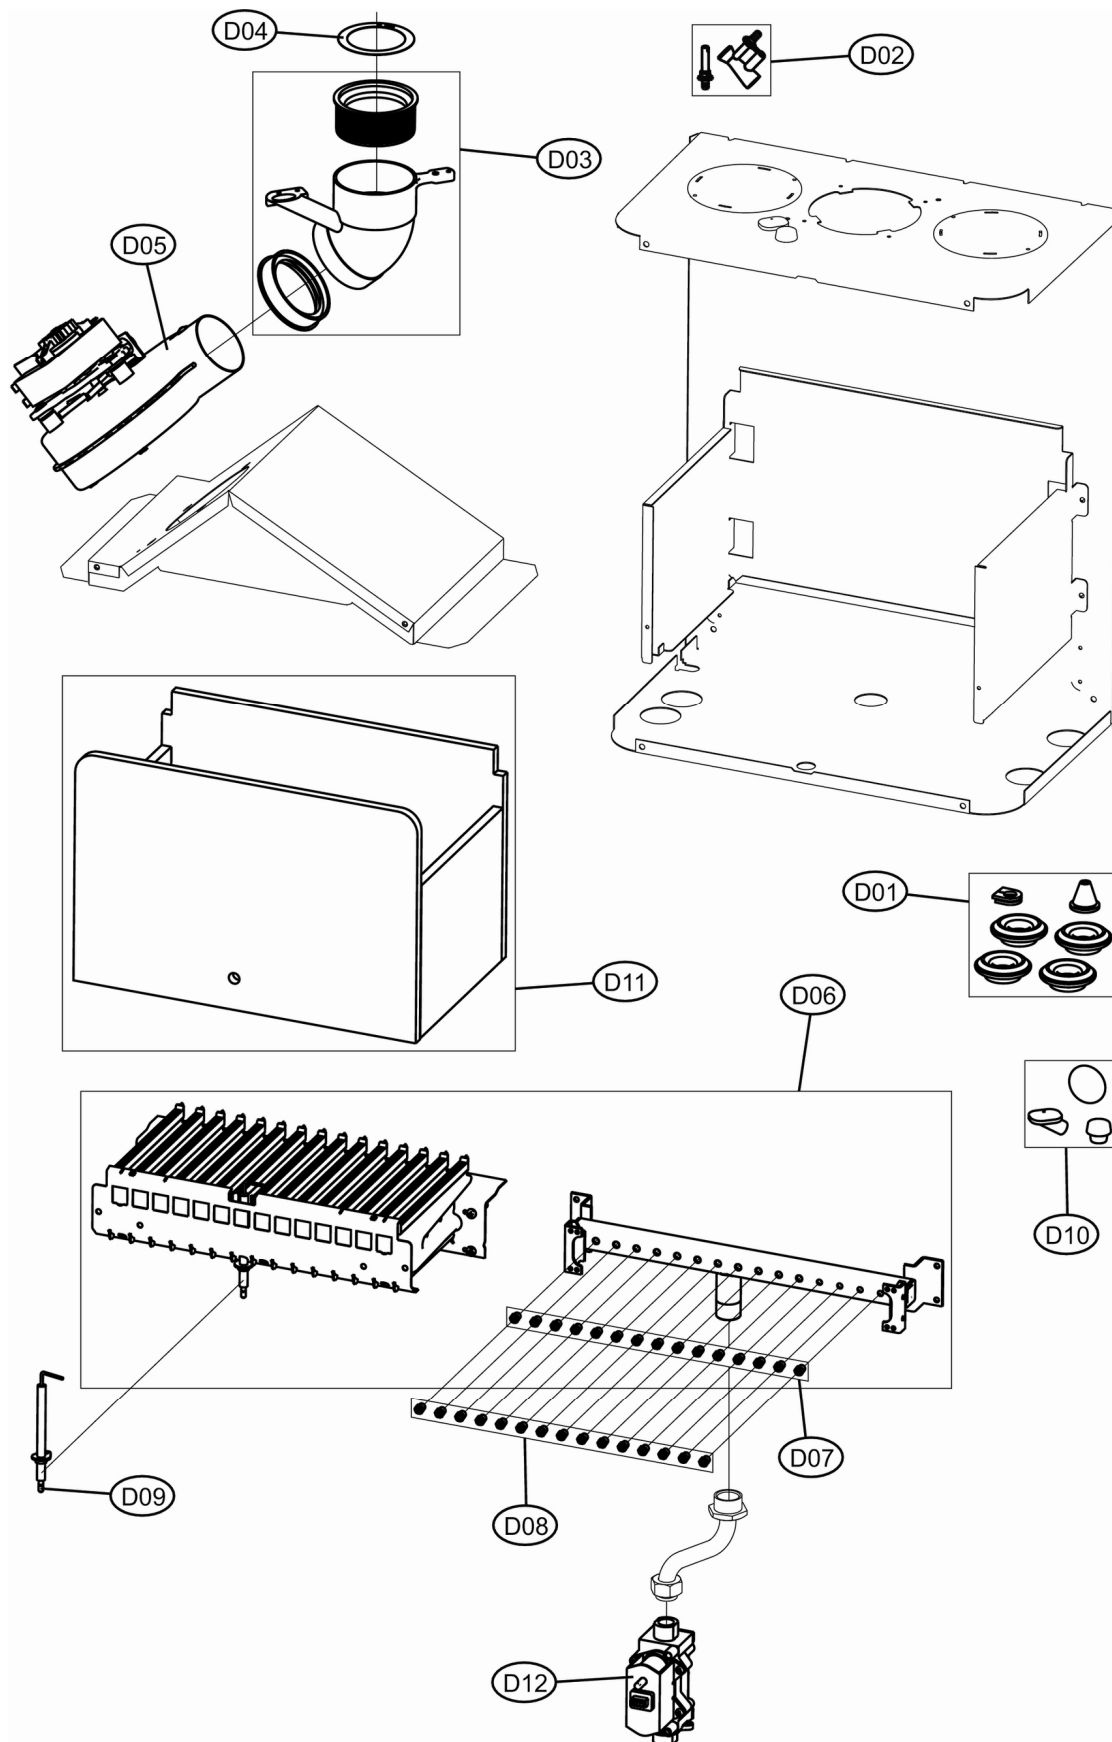

Lista Pezzi / Spare Parts / Ersatzteile
List Onderdelen / Liste Pieces Detaches / Lista Piezas De Repuesto

FEReasy F32 D

FEReasy F32 D

FEReasy F32 D

FEReasy F32 D

FEReasy F32 D

LISTA PEZZI

POS.	CODICE	DESC.	QT.
A01	39820730	KIT MANTELLO (31120070)	1.000
B01	39841330	KIT CENTRAL.ABM01 (38325440)	1.000
B02	39841350	KIT MASCHER.ABM01 FER(35014750)	1.000
B03	39820080	KIT IDROMETRO (36402191)	1.000
B04	39841280	KIT CAVI CABL. (38325341)	1.000
B05	39841300	KIT CAVO MONO EL. (38325341)	1.000
C01	39838050	KIT GUARNIZIONI CALD. Fm.D9F	1.000
C02	39840380	KIT 10 MOLLE SC. D14(34300930)	1.000
C03	39837700	KIT 20 GUARN.OR 13,5 (35103070)	1.000
C04	39840260	KIT 10 MOLLE SC. D18(34300940)	1.000
C05	39837690	KIT 20 GUARN.OR 17,5 (35103080)	1.000
C06	39842570	KIT SCAMB.BITERM.5T (37405890)	1.000
C07	39836720	KIT VASO ESP.10LT. (36803120)	1.000
C08	39819550	KIT SONDA TEMP. (36200730)	1.000
C09	39810230	KIT SONDA TEMP.SAN. (36200640)	1.000
C10	39820900	KIT POMPA UNIV.15-60 GRND	1.000
C11	39818220	KIT V.ARIA (39404380-39404730)	1.000
C12	39818260	KIT PRESSOST.H2O (39404710)	1.000
C13	39818270	KIT VALV.SIC. (36902760)	1.000
C14	39818550	KIT FLUSSOST.ELTEK (36400710)	1.000
C15	39818280	KIT RUBIN.CARICO (36902150)	1.000
C16	39813230	KIT 5 FILTRI FLUSS. (39402940)	1.000
C17	39818230	KIT 5 VALV.N/R (39404740)	1.000
C18	39813220	KIT 5 REG.PORT.15Lt.(36902100)	1.000
D01	39819680	KIT GUARN.CALD. Sr.ABF7	1.000
D02	39808471	KIT PRESE (35101310-35101323)	1.000
D03	39817990	KIT CURVA USC.FUMI (33301610)	1.000
D04	39819690	KIT DIAFR.FUMI (32700870-890)	1.000
D05	39818021	KIT VENTIL. (36601872)	1.000
D06	39819730	KIT BRUC.15R.m. (37608931)	1.000
D07	39819700	KIT 15 UG.1,35 m. (34009821)	1.000
D08	39819710	KIT 15 UG.0,79 gpl (34013300)	1.000
D09	39819430	KIT ELETTRODO ACC. (36702890)	1.000
D10	39820480	KIT SPIA (35102690-35102350)	1.000
D11	39820920	KIT ISOL.CAM.COMB. Sr.ABC7	1.000
D12	39841320	KIT VALV.GAS SGV (36803260)	1.000