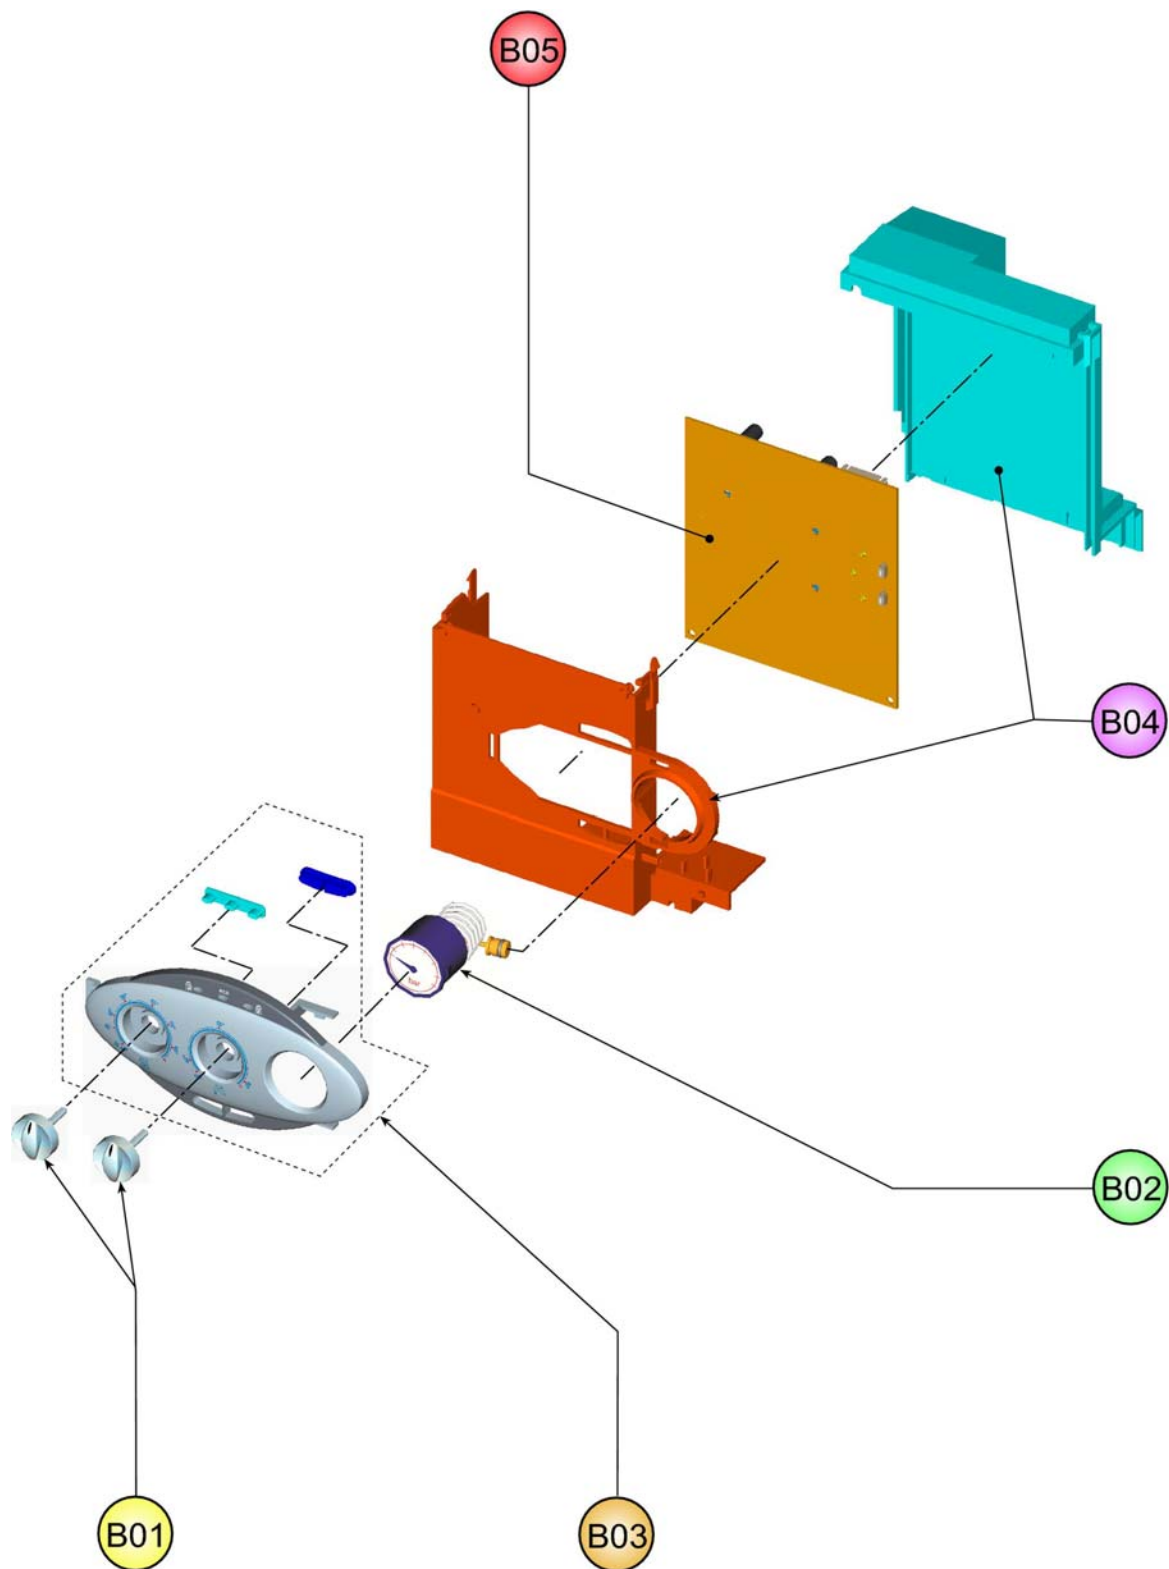

## FEReasyc32

LISTA PEZZI DI RICAMBIO

SPARE PART LIST

ERSATZSTEILE

LIJST ONDERDELEN

LISTE PIECES DETACHES

LISTA PIEZAS DE REPUESTO

<b>CODICE</b>	<b>EDIZIONE</b>	<b>MERCATO</b>
<b>30K0303000</b>	<b>13/07/2006</b>	<b>A1</b>

FEReasv C32

MANTELLATURA / JACKET / KESSELVERKLEIDUNG  
MANTEL / JAQUETTE / CUERPO

13/07/2006

**FEReasv C32**

**CABLAGGIO / WIRING / VERDRAHTUNG  
BEKABELING / CABLAGE / CABLEADO**

**13/07/2006**

FEReasv C32

## LISTA PEZZI

POS.	CODICE	DESC.	QT.
A01	39820730	KIT MANTELLO (31120070)	1
B01	39820680	KIT 2 MANOPOLE (35012330)	1
B02	39820080	KIT IDROMETRO (36402190)	1
B03	39820690	KIT MASCHERINA "FER" (35012320)	1
B04	39820700	KIT SCATOLA EL. (35012590)	1
B05	39820710	KIT SCHEDA EL. (36508060)	1
C01	39819910	KIT SCAMB.BITERM. (37404310)	1
C02	39819550	KIT SONDA TEMP. (36200730)	1
C03	39810230	KIT SONDA TEMP.SAN. (36200640)	1
C04	39818260	KIT PRESSOST.H2O (39404710)	1
C05	39809690	KIT VASO ESP.10Lt. (36802740)	1
C06	39818550	KIT FLUSSOST.ELTEK (36400710)	1
C07	39818280	KIT RUBIN.CARICO (36902150)	1
C08	39813230	KIT 5 FILTRI FLUSS. (39402940)	1
C09	39818230	KIT 5 VALV.N/R (39404740)	1
C10	39818450	KIT POMPA AO/FX3FPL (36600100)	1
C11	39818220	KIT V.ARIA (39404380-39404730)	1
C12	39818270	KIT VALV.SIC. (39404720)	1
C13	39813220	KIT 5 REG.PORT.15Lt. (36902100)	1
D01	39819720	KIT ISOL.CAM.COMB. Sr.ABF7	1
D02	39819430	KIT ELETTRODO ACC. (36702890)	1
D03	39819730	KIT BRUC.15R.m. (37608930)	1
D04	39819620	KIT VALV.GAS (36800610)	1
D05	39819700	KIT 15 UG.1,35 m. (34009821)	1
D06	39819710	KIT 15 UG.0,79 gpl (34013300)	1
D07	39818641	KIT TST.C.ORO 80°C (36400040)	1
D08	39813040	KIT 10 DIAFRAM.D.5,6 (34012310)	1