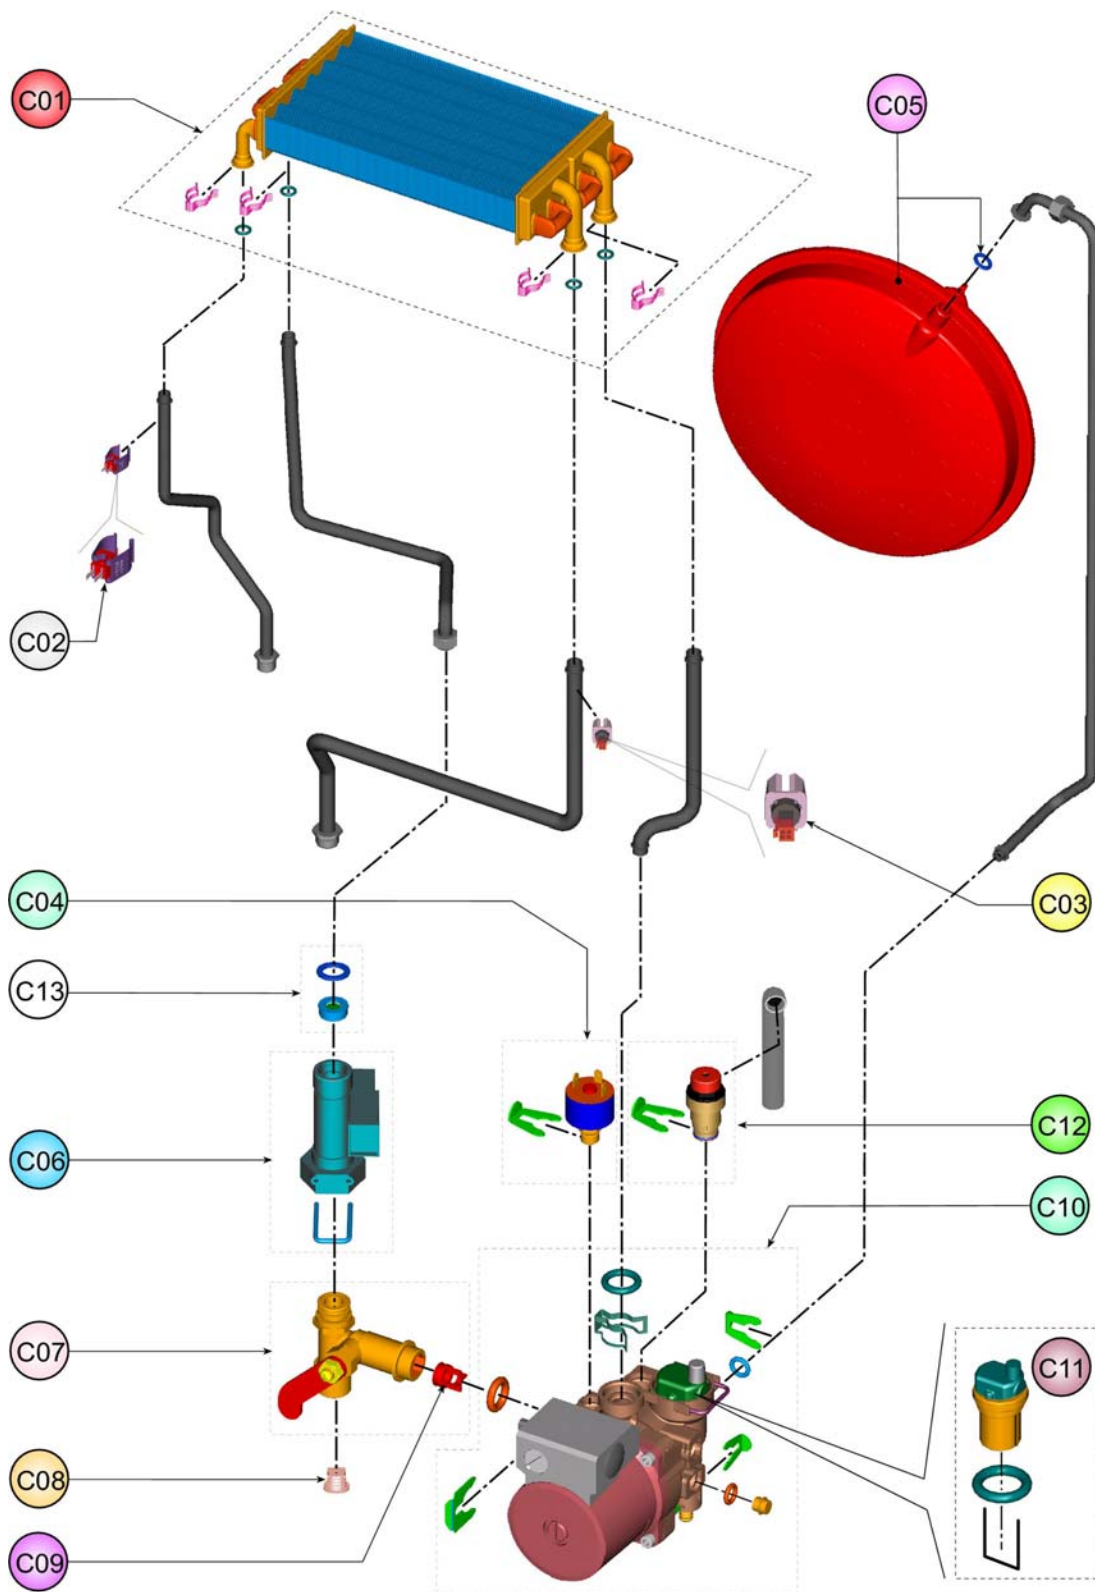

## FEReasyc32

LISTA PEZZI DI RICAMBIO

SPARE PART LIST

ERSATZSTEILE

LIJST ONDERDELEN

LISTE PIECES DETACHES

LISTA PIEZAS DE REPUESTO

<b>CODICE</b>	<b>EDIZIONE</b>	<b>MERCATO</b>
<b>30K0303000</b>	<b>13/07/2006</b>	<b>A1</b>

FEReasv C32

MANTELLATURA / JACKET / KESSELVERKLEIDUNG  
MANTEL / JAQUETTE / CUERPO

13/07/2006

**FEReasv C32**

**CABLAGGIO / WIRING / VERDRAHTUNG  
BEKABELING / CABLAGE / CABLEADO**

**13/07/2006**

FEReasv C32

## LISTA PEZZI

POS.	CODICE	DESC.	QT.
A01	39820730	KIT MANTELLO (31120070)	1
B01	39820680	KIT 2 MANOPOLE (35012330)	1
B02	39820080	KIT IDROMETRO (36402190)	1
B03	39820690	KIT MASCHERINA "FER" (35012320)	1
B04	39820700	KIT SCATOLA EL. (35012590)	1
B05	39820710	KIT SCHEDA EL. (36508060)	1
C01	39819910	KIT SCAMB.BITERM. (37404310)	1
C02	39819550	KIT SONDA TEMP. (36200730)	1
C03	39810230	KIT SONDA TEMP.SAN. (36200640)	1
C04	39818260	KIT PRESSOST.H2O (39404710)	1
C05	39809690	KIT VASO ESP.10Lt. (36802740)	1
C06	39818550	KIT FLUSSOST.ELTEK (36400710)	1
C07	39818280	KIT RUBIN.CARICO (36902150)	1
C08	39813230	KIT 5 FILTRI FLUSS. (39402940)	1
C09	39818230	KIT 5 VALV.N/R (39404740)	1
C10	39818450	KIT POMPA AO/FX3FPL (36600100)	1
C11	39818220	KIT V.ARIA (39404380-39404730)	1
C12	39818270	KIT VALV.SIC. (39404720)	1
C13	39813220	KIT 5 REG.PORT.15Lt. (36902100)	1
D01	39819720	KIT ISOL.CAM.COMB. Sr.ABF7	1
D02	39819430	KIT ELETTRODO ACC. (36702890)	1
D03	39819730	KIT BRUC.15R.m. (37608930)	1
D04	39819620	KIT VALV.GAS (36800610)	1
D05	39819700	KIT 15 UG.1,35 m. (34009821)	1
D06	39819710	KIT 15 UG.0,79 gpl (34013300)	1
D07	39818641	KIT TST.C.ORO 80°C (36400040)	1
D08	39813040	KIT 10 DIAFRAM.D.5,6 (34012310)	1