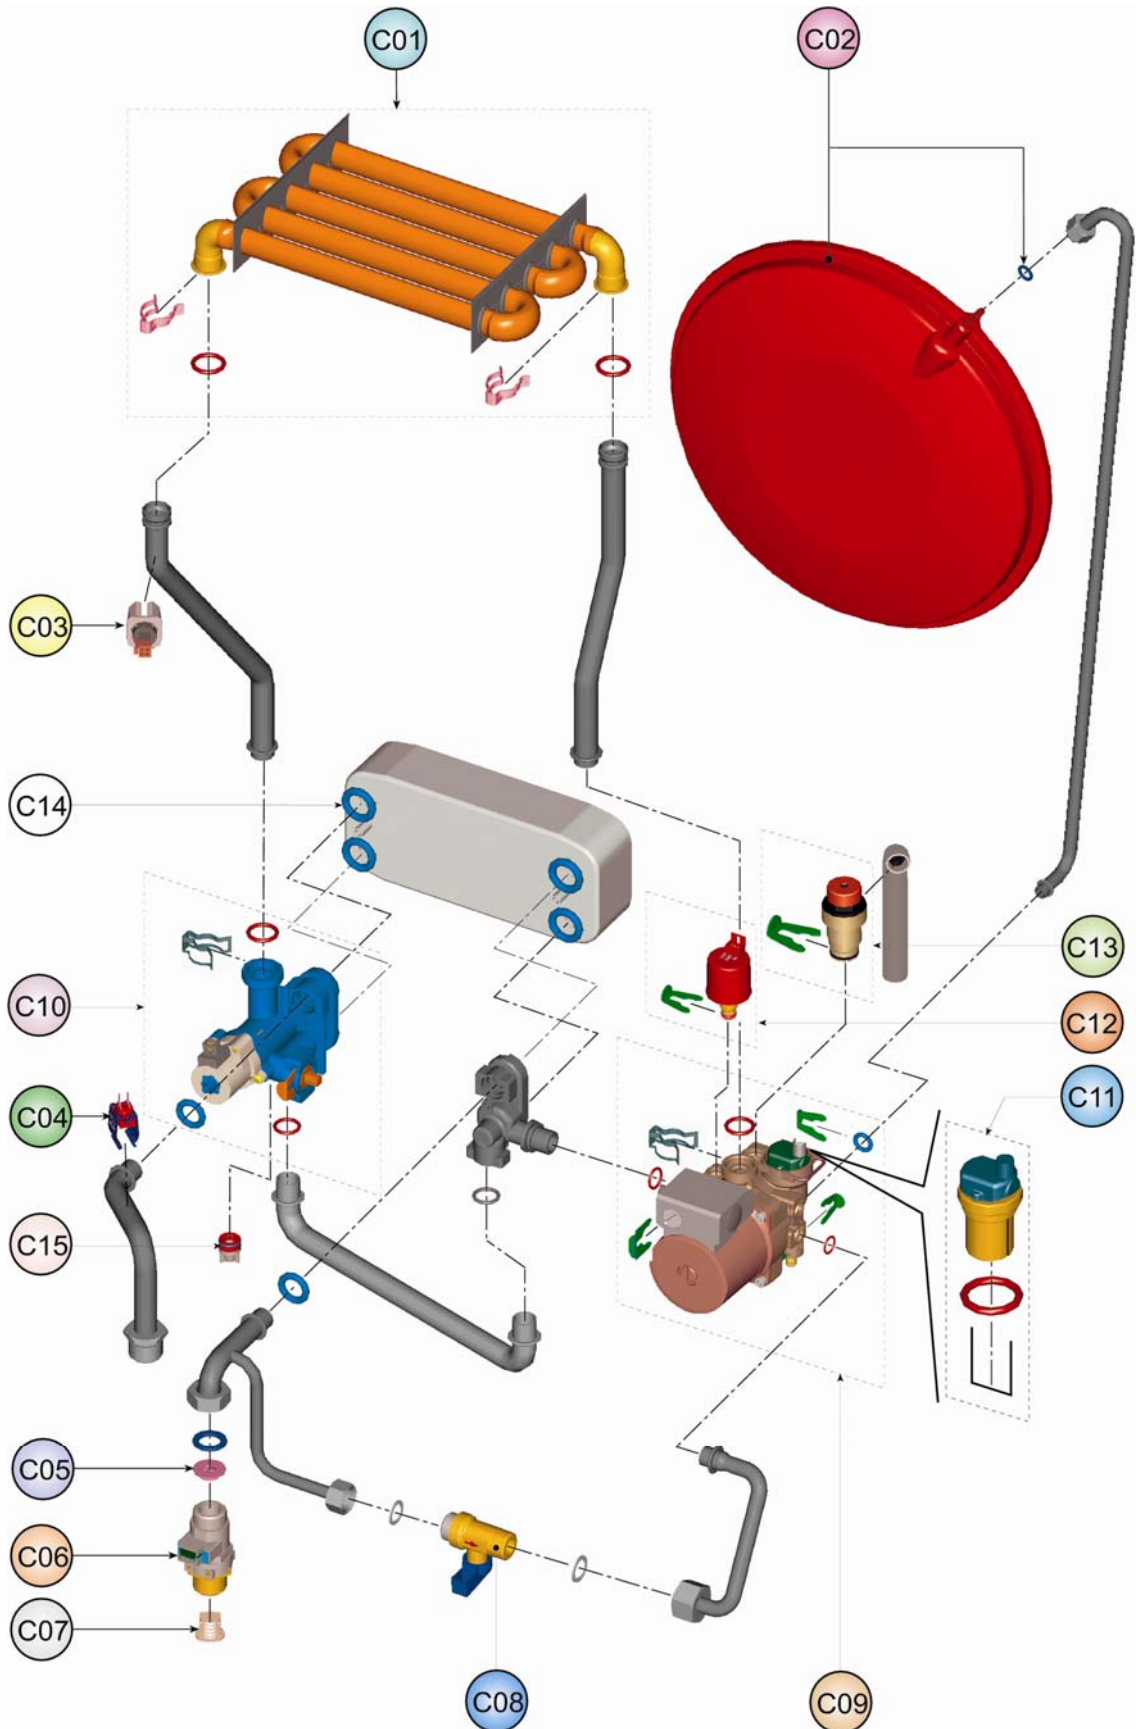

FERdigit F24

FERdigit F24

FERdigit F24

FERdigit F24

FERdigit F24

LISTA PEZZI

| POS. | CODICE | DESC. | QT. |
|------|----------|--------------------------------|-------|
| A01 | 39822540 | KIT PANNELLO A."FER"(31118340) | 1.000 |
| A02 | 39823900 | KIT FIANCO SIN. (3110C350) | 1.000 |
| A03 | 39823890 | KIT FIANCO DEX. (3110C330) | 1.000 |
| B01 | 39822551 | KIT SCATOLA EL."FER"(35012510) | 1.000 |
| B02 | 39820400 | KIT CENTRALINA DBM03(36507980) | 1.000 |
| B03 | 39822570 | KIT SCHEDE EL.DSP06 (38322180) | 1.000 |
| B04 | 39822560 | KIT MASCHERINA "FER"(35012540) | 1.000 |
| B05 | 39818210 | KIT IDROMETRO (36402070) | 1.000 |
| C01 | 39820420 | KIT SCAMB.MONOTERM. (37404080) | 1.000 |
| C02 | 39800960 | KIT VASO ESP.8LT. (36800360) | 1.000 |
| C03 | 39819550 | KIT SONDA TEMP. (36200730) | 1.000 |
| C04 | 39810230 | KIT SONDA TEMP.SAN. (36200640) | 1.000 |
| C05 | 39813010 | KIT 5 REG.PORT.10Lt.(36902080) | 1.000 |
| C06 | 39820450 | KIT FLUSSOM.ELTEK (36402180) | 1.000 |
| C07 | 39813230 | KIT 5 FILTRI FLUSS. (39402940) | 1.000 |
| C08 | 39808980 | KIT RUB.3/8" Tp.5014(36901470) | 1.000 |
| C09 | 39818450 | KIT POMPA AO/FX3FPL (36600100) | 1.000 |
| C10 | 39820441 | KIT VALV.3VIE (36902240) | 1.000 |
| C11 | 39818220 | KIT V.ARIA (39404380-39404730) | 1.000 |
| C12 | 39818770 | KIT TRANSDUTT.PRESS.(36402100) | 1.000 |
| C13 | 39818270 | KIT VALV.SIC. (39404720) | 1.000 |
| C14 | 39820430 | KIT SCAMBIATORE 12P.(37404390) | 1.000 |
| C15 | 39818790 | KIT 10 VALV.N/R. (36902190) | 1.000 |
| D01 | 39820470 | KIT GUARN.CALD. Sr.ACF4 | 1.000 |
| D02 | 39808471 | KIT PRESE (35101310-35101323) | 1.000 |
| D03 | 39817550 | KIT VENTIL. (36601851) | 1.000 |
| D04 | 39819610 | KIT ISOL.CAM.COMB.Sr.ABC4-ABF4 | 1.000 |
| D05 | 39819430 | KIT ELETTRODO ACC. (36702890) | 1.000 |
| D06 | 39819630 | KIT BRUC.11R.m. (37608911) | 1.000 |
| D07 | 39812190 | KIT VALV.VGU 54A1109(36800400) | 1.000 |
| D08 | 39819590 | KIT 11 UG.1,35 m. (34009821) | 1.000 |
| D09 | 39819600 | KIT 11 UG.0,79 gpl (34013300) | 1.000 |
| D10 | 39820480 | KIT SPIA (35102690-35102350) | 1.000 |
| D11 | 39819460 | KIT DIAFR.FUMI Di.43-47 | 1.000 |
| D12 | 39817990 | KIT CURVA USC.FUMI (33301610) | 1.000 |
| D13 | 39817510 | KIT PRESS.DIFF.ARIA (36402050) | 1.000 |