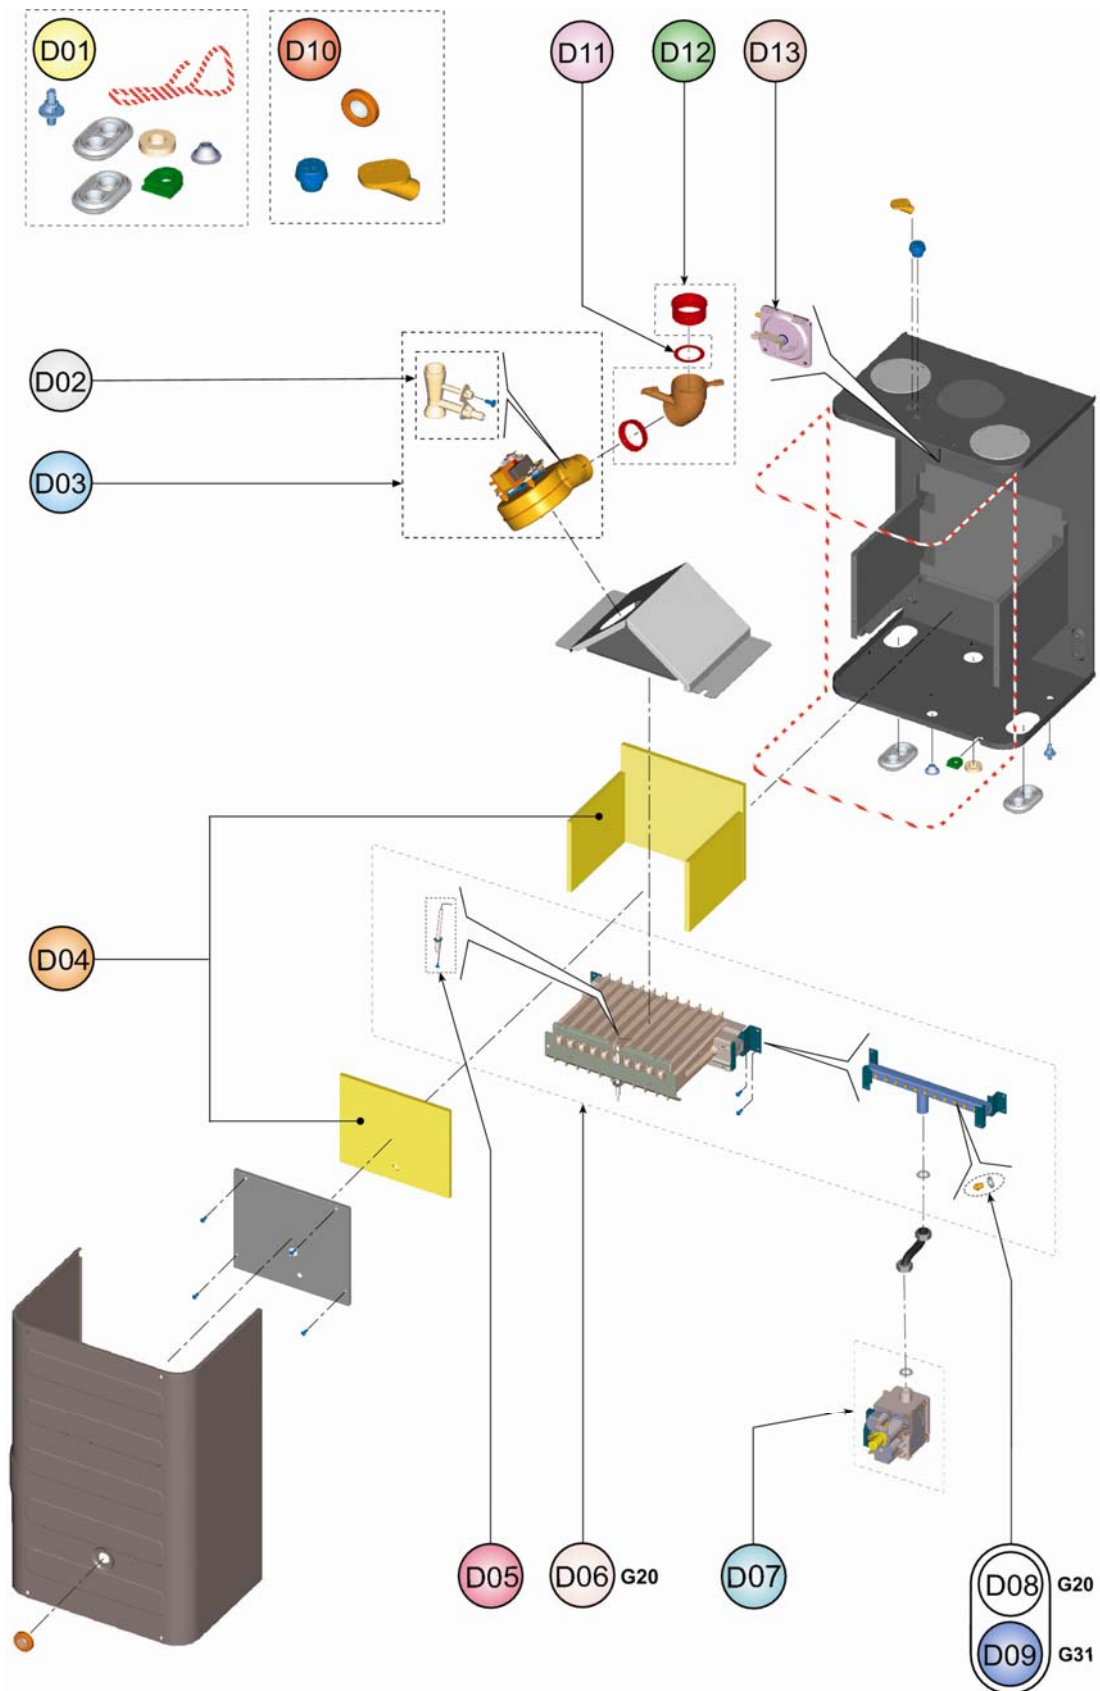

FERdigit F24

FERdigit F24

FERdigit F24

FERdigit F24

FERdigit F24

LISTA PEZZI

| POS. | CODICE | DESC. | QT. |
|------|----------|--------------------------------|-------|
| A01 | 39822540 | KIT PANNELLO A."FER"(31118340) | 1.000 |
| A02 | 39823900 | KIT FIANCO SIN. (3110C350) | 1.000 |
| A03 | 39823890 | KIT FIANCO DEX. (3110C330) | 1.000 |
| B01 | 39822551 | KIT SCATOLA EL."FER"(35012510) | 1.000 |
| B02 | 39820400 | KIT CENTRALINA DBM03(36507980) | 1.000 |
| B03 | 39822570 | KIT SCHEDE EL.DSP06 (38322180) | 1.000 |
| B04 | 39822560 | KIT MASCHERINA "FER"(35012540) | 1.000 |
| B05 | 39818210 | KIT IDROMETRO (36402070) | 1.000 |
| C01 | 39820420 | KIT SCAMB.MONOTERM. (37404080) | 1.000 |
| C02 | 39800960 | KIT VASO ESP.8LT. (36800360) | 1.000 |
| C03 | 39819550 | KIT SONDA TEMP. (36200730) | 1.000 |
| C04 | 39810230 | KIT SONDA TEMP.SAN. (36200640) | 1.000 |
| C05 | 39813010 | KIT 5 REG.PORT.10Lt.(36902080) | 1.000 |
| C06 | 39820450 | KIT FLUSSOM.ELTEK (36402180) | 1.000 |
| C07 | 39813230 | KIT 5 FILTRI FLUSS. (39402940) | 1.000 |
| C08 | 39808980 | KIT RUB.3/8" Tp.5014(36901470) | 1.000 |
| C09 | 39818450 | KIT POMPA AO/FX3FPL (36600100) | 1.000 |
| C10 | 39820441 | KIT VALV.3VIE (36902240) | 1.000 |
| C11 | 39818220 | KIT V.ARIA (39404380-39404730) | 1.000 |
| C12 | 39818770 | KIT TRANSDUTT.PRESS.(36402100) | 1.000 |
| C13 | 39818270 | KIT VALV.SIC. (39404720) | 1.000 |
| C14 | 39820430 | KIT SCAMBIATORE 12P.(37404390) | 1.000 |
| C15 | 39818790 | KIT 10 VALV.N/R. (36902190) | 1.000 |
| D01 | 39820470 | KIT GUARN.CALD. Sr.ACF4 | 1.000 |
| D02 | 39808471 | KIT PRESE (35101310-35101323) | 1.000 |
| D03 | 39817550 | KIT VENTIL. (36601851) | 1.000 |
| D04 | 39819610 | KIT ISOL.CAM.COMB.Sr.ABC4-ABF4 | 1.000 |
| D05 | 39819430 | KIT ELETTRODO ACC. (36702890) | 1.000 |
| D06 | 39819630 | KIT BRUC.11R.m. (37608911) | 1.000 |
| D07 | 39812190 | KIT VALV.VGU 54A1109(36800400) | 1.000 |
| D08 | 39819590 | KIT 11 UG.1,35 m. (34009821) | 1.000 |
| D09 | 39819600 | KIT 11 UG.0,79 gpl (34013300) | 1.000 |
| D10 | 39820480 | KIT SPIA (35102690-35102350) | 1.000 |
| D11 | 39819460 | KIT DIAFR.FUMI Di.43-47 | 1.000 |
| D12 | 39817990 | KIT CURVA USC.FUMI (33301610) | 1.000 |
| D13 | 39817510 | KIT PRESS.DIFF.ARIA (36402050) | 1.000 |