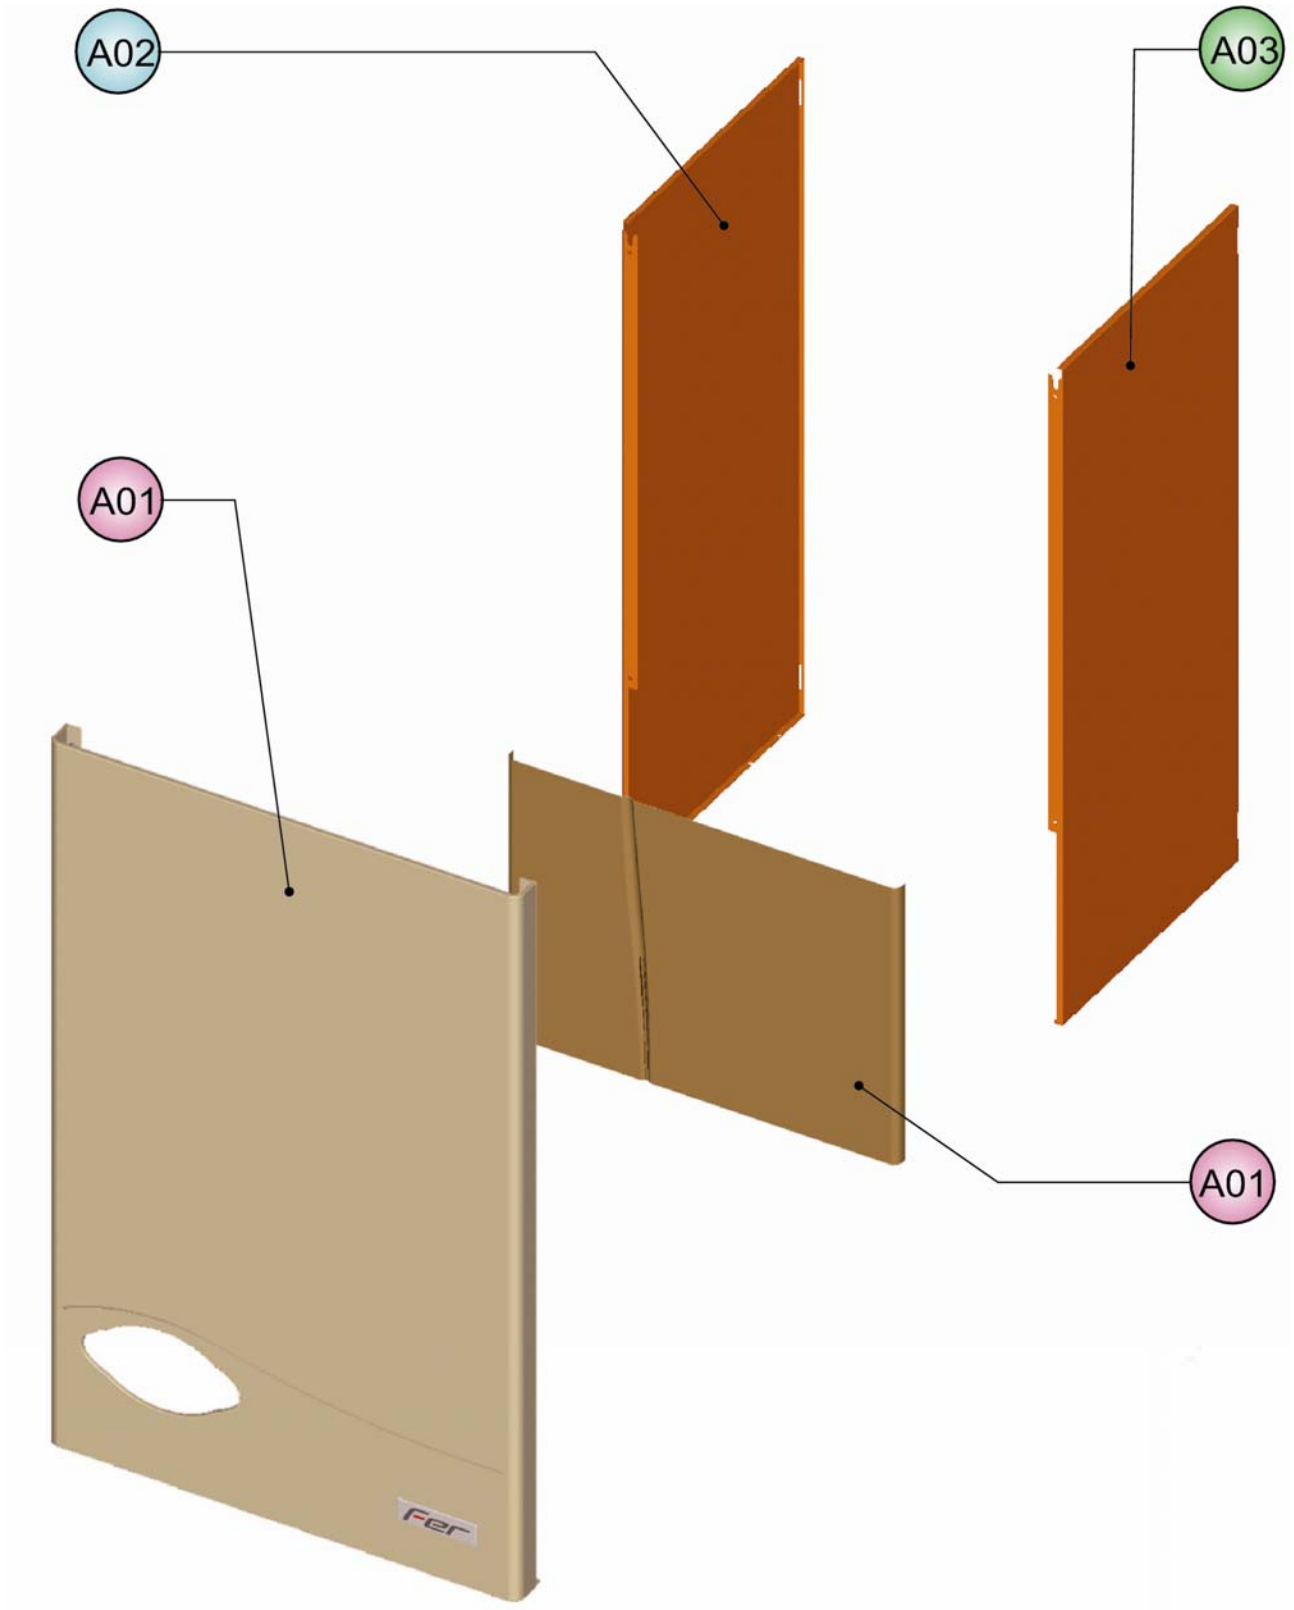

FERdigit F24

FERdigit F24

FERdigit F24

FERdigit F24

FERdigit F24

LISTA PEZZI

| POS. | CODICE | DESC. | QT. |
|------|----------|--------------------------------|-------|
| A01 | 39822540 | KIT PANNELLO A."FER"(31118340) | 1.000 |
| A02 | 39823900 | KIT FIANCO SIN. (3110C350) | 1.000 |
| A03 | 39823890 | KIT FIANCO DEX. (3110C330) | 1.000 |
| B01 | 39822551 | KIT SCATOLA EL."FER"(35012510) | 1.000 |
| B02 | 39820400 | KIT CENTRALINA DBM03(36507980) | 1.000 |
| B03 | 39822570 | KIT SCHEDE EL.DSP06 (38322180) | 1.000 |
| B04 | 39822560 | KIT MASCHERINA "FER"(35012540) | 1.000 |
| B05 | 39818210 | KIT IDROMETRO (36402070) | 1.000 |
| C01 | 39820420 | KIT SCAMB.MONOTERM. (37404080) | 1.000 |
| C02 | 39800960 | KIT VASO ESP.8LT. (36800360) | 1.000 |
| C03 | 39819550 | KIT SONDA TEMP. (36200730) | 1.000 |
| C04 | 39810230 | KIT SONDA TEMP.SAN. (36200640) | 1.000 |
| C05 | 39813010 | KIT 5 REG.PORT.10Lt.(36902080) | 1.000 |
| C06 | 39820450 | KIT FLUSSOM.ELTEK (36402180) | 1.000 |
| C07 | 39813230 | KIT 5 FILTRI FLUSS. (39402940) | 1.000 |
| C08 | 39808980 | KIT RUB.3/8" Tp.5014(36901470) | 1.000 |
| C09 | 39818450 | KIT POMPA AO/FX3FPL (36600100) | 1.000 |
| C10 | 39820441 | KIT VALV.3VIE (36902240) | 1.000 |
| C11 | 39818220 | KIT V.ARIA (39404380-39404730) | 1.000 |
| C12 | 39818770 | KIT TRANSDUTT.PRESS.(36402100) | 1.000 |
| C13 | 39818270 | KIT VALV.SIC. (39404720) | 1.000 |
| C14 | 39820430 | KIT SCAMBIATORE 12P.(37404390) | 1.000 |
| C15 | 39818790 | KIT 10 VALV.N/R. (36902190) | 1.000 |
| D01 | 39820470 | KIT GUARN.CALD. Sr.ACF4 | 1.000 |
| D02 | 39808471 | KIT PRESE (35101310-35101323) | 1.000 |
| D03 | 39817550 | KIT VENTIL. (36601851) | 1.000 |
| D04 | 39819610 | KIT ISOL.CAM.COMB.Sr.ABC4-ABF4 | 1.000 |
| D05 | 39819430 | KIT ELETTRODO ACC. (36702890) | 1.000 |
| D06 | 39819630 | KIT BRUC.11R.m. (37608911) | 1.000 |
| D07 | 39812190 | KIT VALV.VGU 54A1109(36800400) | 1.000 |
| D08 | 39819590 | KIT 11 UG.1,35 m. (34009821) | 1.000 |
| D09 | 39819600 | KIT 11 UG.0,79 gpl (34013300) | 1.000 |
| D10 | 39820480 | KIT SPIA (35102690-35102350) | 1.000 |
| D11 | 39819460 | KIT DIAFR.FUMI Di.43-47 | 1.000 |
| D12 | 39817990 | KIT CURVA USC.FUMI (33301610) | 1.000 |
| D13 | 39817510 | KIT PRESS.DIFF.ARIA (36402050) | 1.000 |