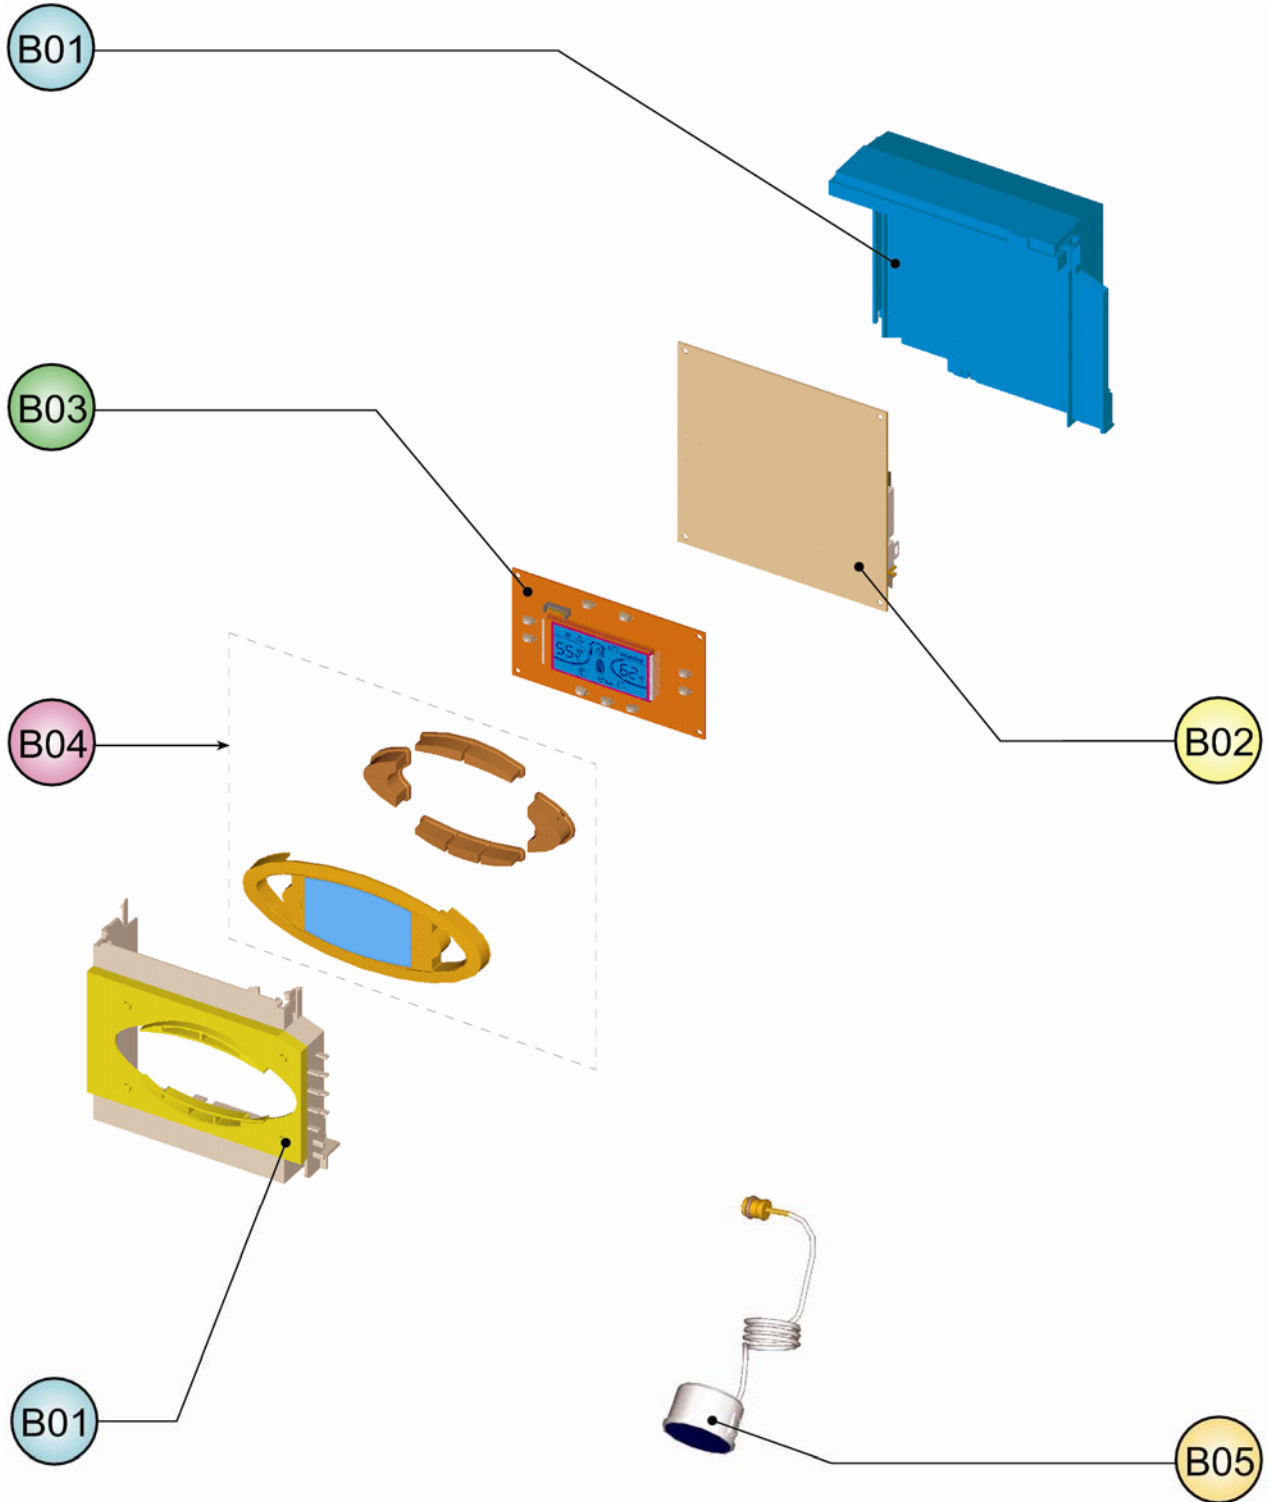

FERdigit F24