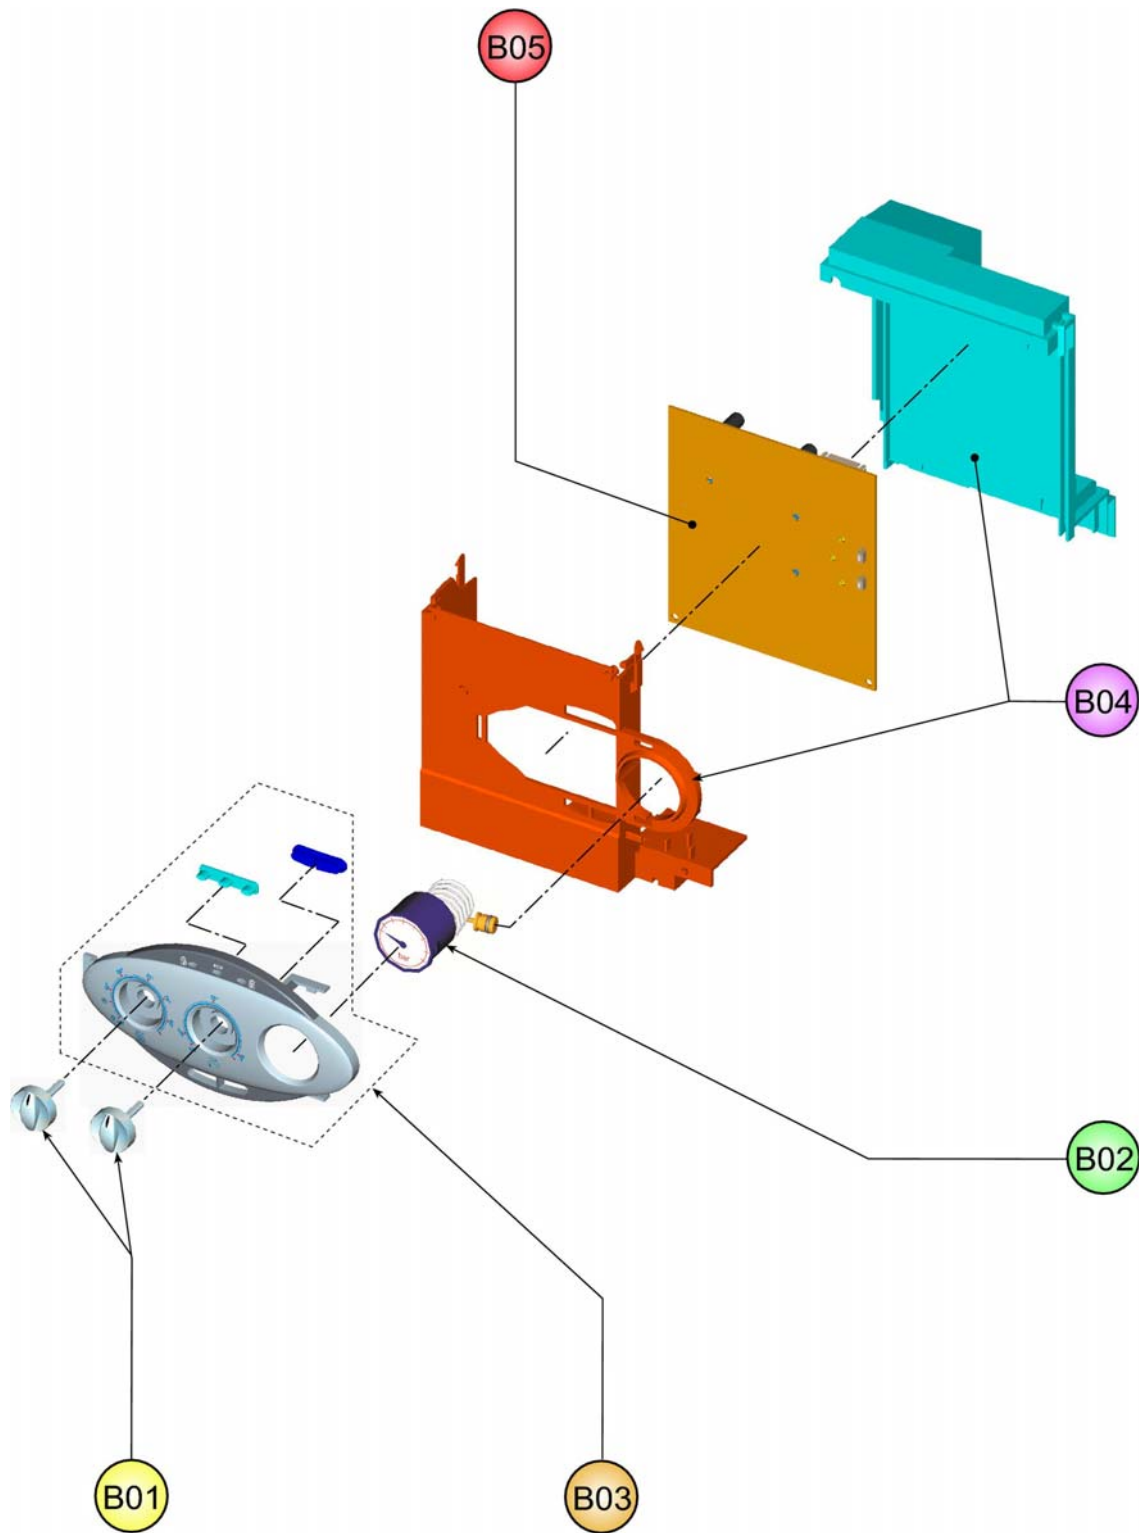

LISTA PIEZAS DE REPUESTO

CODICE	EDIZIONE	MERCATO
30K0300000	13/07/2006	A1

FEReasy F24

MANTELLATURA / JACKET / KESSELVERKLEIDUNG
MANTEL / JAQUETTE / CUERPO

13/07/2006

FEReasy F24

CABLAGGIO / WIRING / VERDRAHTUNG
BEKABELING / CABLAGE / CABLEADO

13/07/2006

FEReasy F24

GRUPPO ACQUA/WATER LINE/WASSERDRUCKLEITUNG
HYDRAULISCHE CONSTRUCTIE/CONDUITE EAU/GRUPO AGUA

13/07/2006

FEReasy F24

GRUPPO GAS / GAS LINE / GASSAMMLER EINHEIT
GASLIJN / CONDUITE GAZ / GRUPO GAS