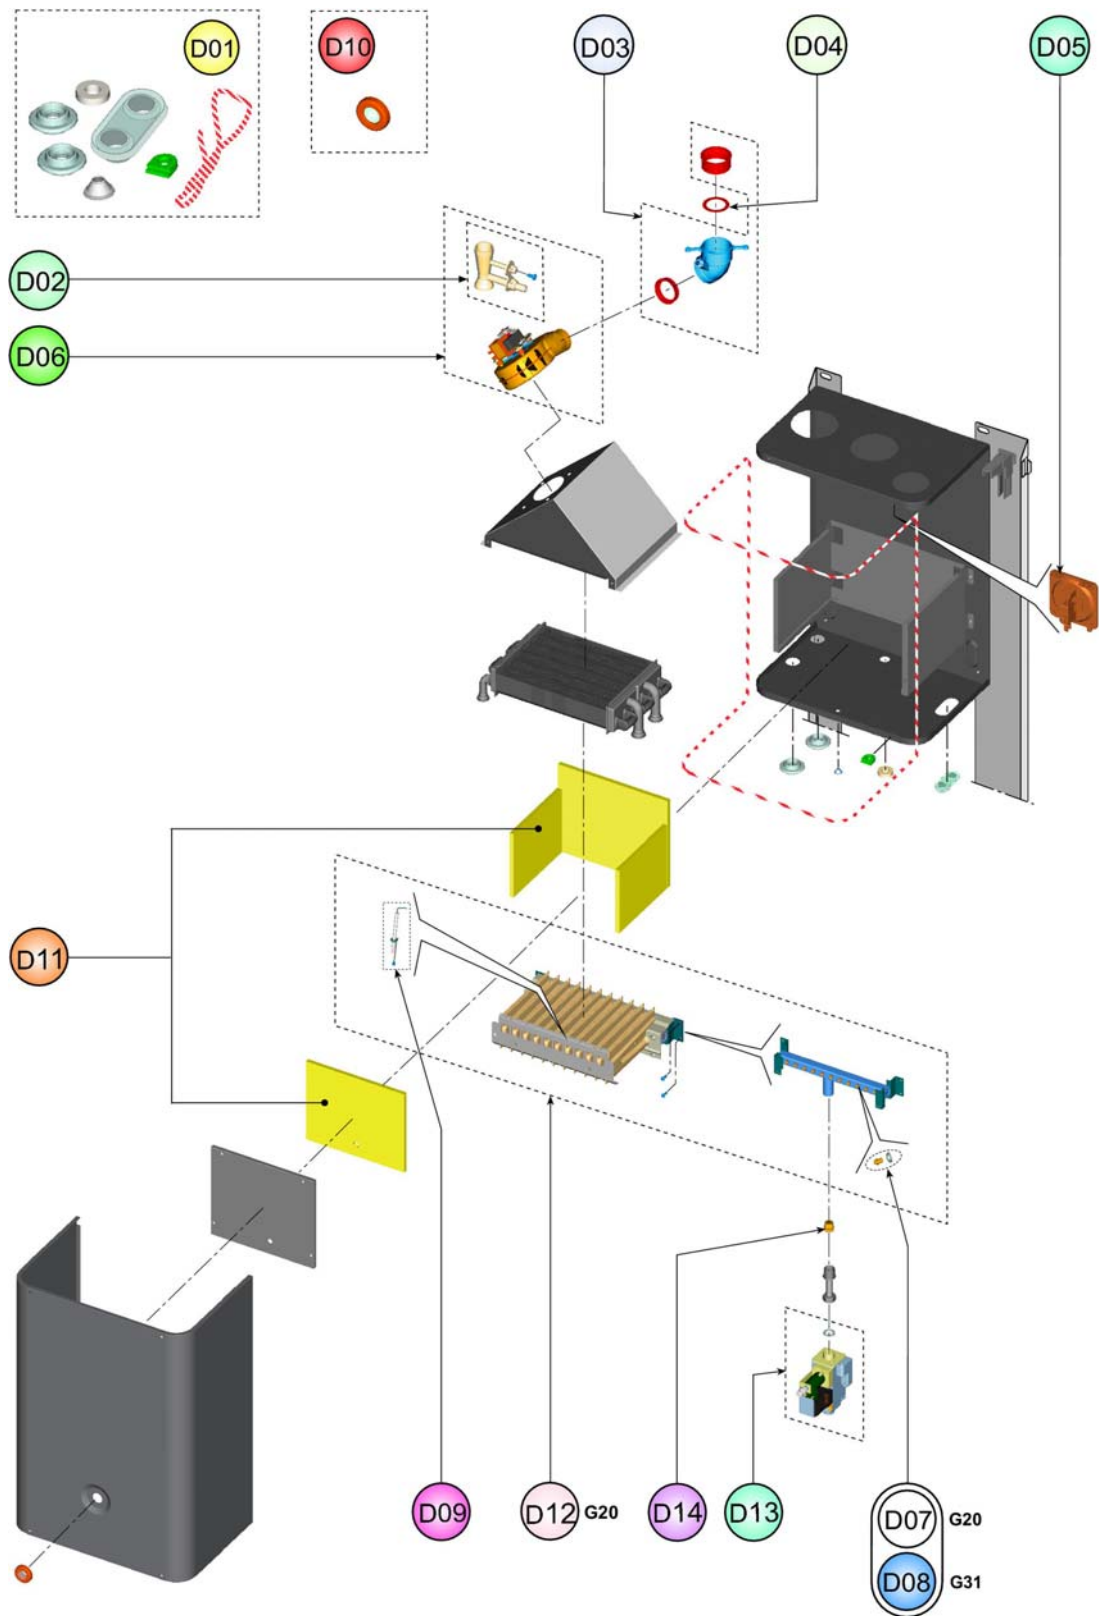

LISTA PIEZAS DE REPUESTO

CODICE	EDIZIONE	MERCATO
30K0300000	13/07/2006	A1

FEReasy F24

MANTELLATURA / JACKET / KESSELVERKLEIDUNG
MANTEL / JAQUETTE / CUERPO

13/07/2006

FEReasy F24

CABLAGGIO / WIRING / VERDRAHTUNG
BEKABELING / CABLAGE / CABLEADO

13/07/2006

FEReasy F24

GRUPPO ACQUA/WATER LINE/WASSERDRUCKLEITUNG
HYDRAULISCHE CONSTRUCTIE/CONDUITE EAU/GRUPO AGUA

13/07/2006

FEReasy F24

GRUPPO GAS / GAS LINE / GASSAMMLER EINHEIT
GASLIJN / CONDUITE GAZ / GRUPO GAS

13/07/2006

LISTA PEZZI

POS.	CODICE	DESC.	QT.
A01	39820670	KIT MANTELLO "FER" (31120130)	1
B01	39820680	KIT 2 MANOPOLE (35012330)	1
B02	39820080	KIT IDROMETRO (36402190)	1
B03	39820690	KIT MASCHERINA "FER" (35012320)	1
B04	39820700	KIT SCATOLA EL. (35012590)	1
B05	39820710	KIT SCHEDA EL. (36508060)	1
C01	39819540	KIT SCAMB.BITERM. (37404110)	1
C02	39819550	KIT SONDA TEMP. (36200730)	1
C03	39810230	KIT SONDA TEMP.SAN. (36200640)	1
C04	39818260	KIT PRESSOST.H2O (39404710)	1
C05	39813010	KIT 5 REG.PORT.10Lt. (36902080)	1
C06	39818550	KIT FLUSSOST.ELTEK (36400710)	1
C07	39819560	KIT RUBIN.CARICO (36902140)	1
C08	39813230	KIT 5 FILTRI FLUSS. (39402940)	1
C09	39818230	KIT 5 VALV.N/R (39404740)	1
C10	39818450	KIT POMPA AO/FX3FPL (36600100)	1
C11	39818220	KIT V.ARIA (39404380-39404730)	1
C12	39818270	KIT VALV.SIC. (39404720)	1
C13	39819570	KIT VASO ESP.6Lt. (36800650)	1
D01	39819580	KIT GUARN.CALD. Sr.ABF4	1
D02	39808471	KIT PRESE (35101310-35101323)	1
D03	39817990	KIT CURVA USC.FUMI (33301610)	1
D04	39819460	KIT DIAFR.FUMI Di.43-47	1
D05	39817510	KIT PRESS.DIFF.ARIA (36402050)	1
D06	39817550	KIT VENTIL. (36601851)	1
D07	39819590	KIT 11 UG.1,35 m. (34009821)	1
D08	39819600	KIT 11 UG.0,79 gpl (34013300)	1
D09	39819430	KIT Elettrodo ACC. (36702890)	1
D10	39811330	KIT SPIA SILICONE (35102690)	1
D11	39819610	KIT ISOL.CAM.COMB. Sr.ABF4	1
D12	39819630	KIT BRUC.11R.m. (37608910)	1
D14	39809960	KIT 10 DIAFRAM.D.5,0 (34012790)	1
D13	39819620	KIT VALV.GAS (36800610)	1