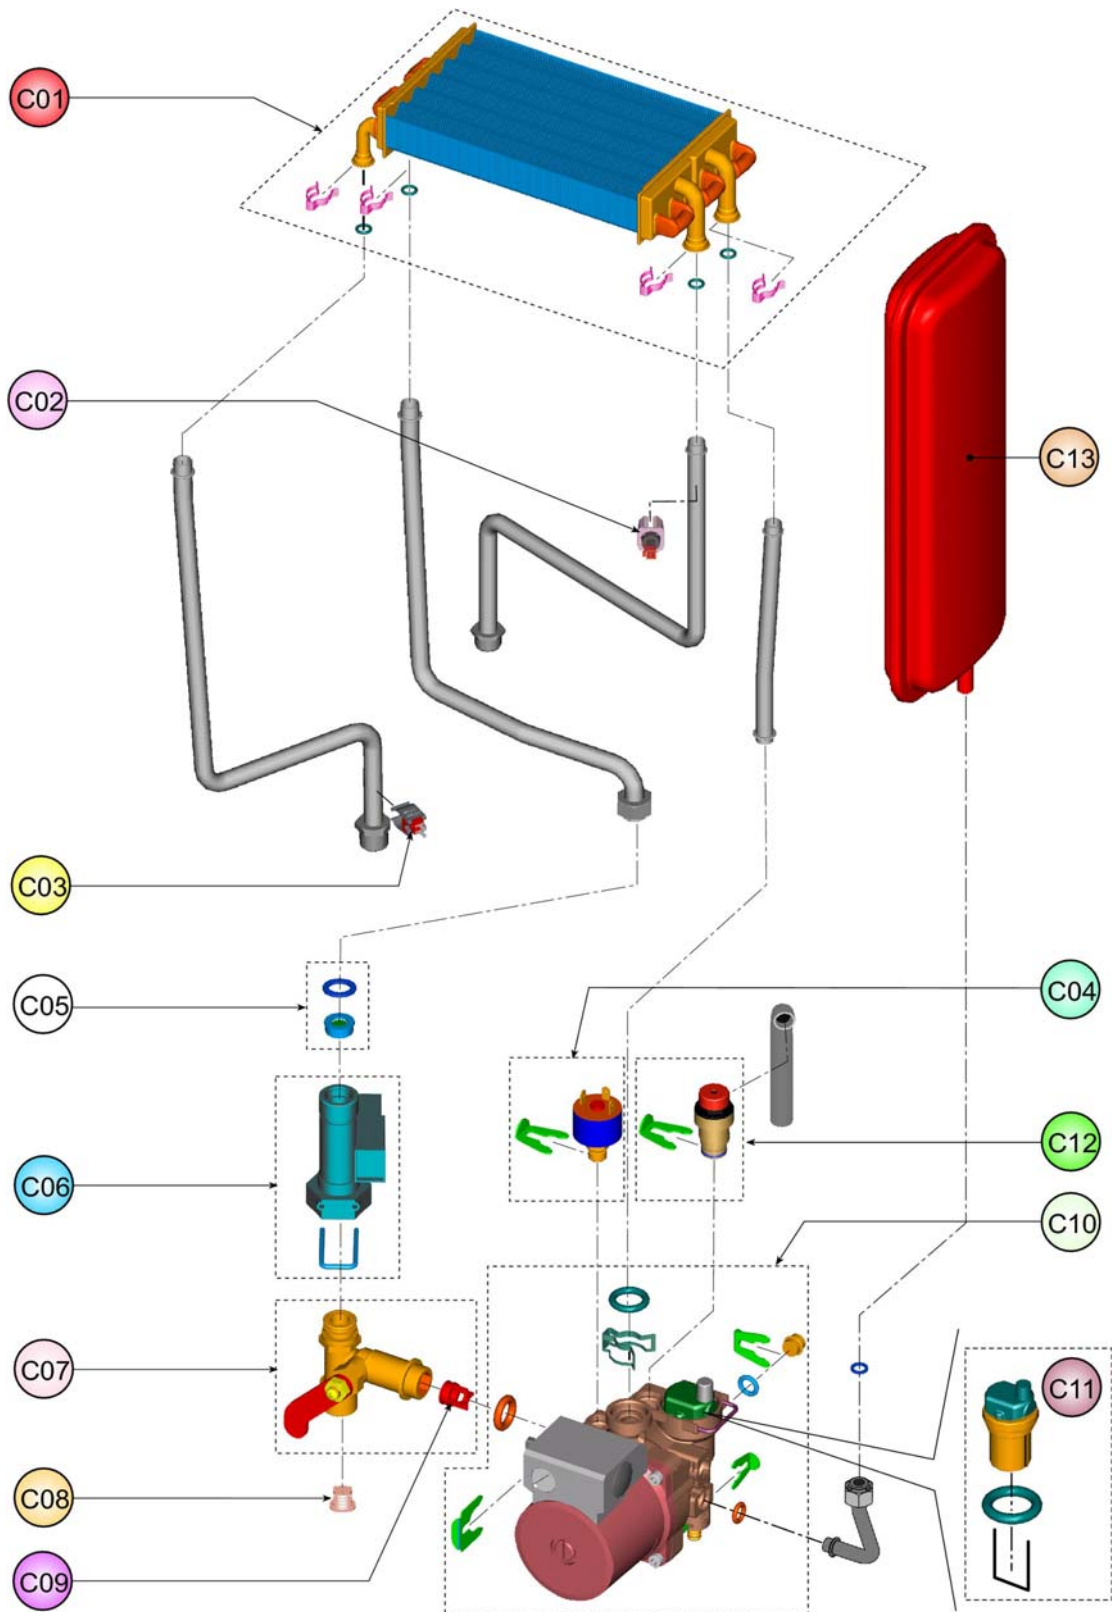

LISTA PIEZAS DE REPUESTO

CODICE	EDIZIONE	MERCATO
30K0300000	13/07/2006	A1

FEReasy F24

MANTELLATURA / JACKET / KESSELVERKLEIDUNG
MANTEL / JAQUETTE / CUERPO

13/07/2006

FEReasy F24

CABLAGGIO / WIRING / VERDRAHTUNG
BEKABELING / CABLAGE / CABLEADO

13/07/2006

FEReasy F24

GRUPPO ACQUA/WATER LINE/WASSERDRUCKLEITUNG
HYDRAULISCHE CONSTRUCTIE/CONDUITE EAU/GRUPO AGUA

13/07/2006

FEReasy F24

GRUPPO GAS / GAS LINE / GASSAMMLER EINHEIT
GASLIJN / CONDUITE GAZ / GRUPO GAS

13/07/2006

LISTA PEZZI

POS.	CODICE	DESC.	QT.
A01	39820670	KIT MANTELLO "FER" (31120130)	1
B01	39820680	KIT 2 MANOPOLE (35012330)	1
B02	39820080	KIT IDROMETRO (36402190)	1
B03	39820690	KIT MASCHERINA "FER" (35012320)	1
B04	39820700	KIT SCATOLA EL. (35012590)	1
B05	39820710	KIT SCHEDA EL. (36508060)	1
C01	39819540	KIT SCAMB.BITERM. (37404110)	1
C02	39819550	KIT SONDA TEMP. (36200730)	1
C03	39810230	KIT SONDA TEMP.SAN. (36200640)	1
C04	39818260	KIT PRESSOST.H2O (39404710)	1
C05	39813010	KIT 5 REG.PORT.10Lt. (36902080)	1
C06	39818550	KIT FLUSSOST.ELTEK (36400710)	1
C07	39819560	KIT RUBIN.CARICO (36902140)	1
C08	39813230	KIT 5 FILTRI FLUSS. (39402940)	1
C09	39818230	KIT 5 VALV.N/R (39404740)	1
C10	39818450	KIT POMPA AO/FX3FPL (36600100)	1
C11	39818220	KIT V.ARIA (39404380-39404730)	1
C12	39818270	KIT VALV.SIC. (39404720)	1
C13	39819570	KIT VASO ESP.6Lt. (36800650)	1
D01	39819580	KIT GUARN.CALD. Sr.ABF4	1
D02	39808471	KIT PRESE (35101310-35101323)	1
D03	39817990	KIT CURVA USC.FUMI (33301610)	1
D04	39819460	KIT DIAFR.FUMI Di.43-47	1
D05	39817510	KIT PRESS.DIFF.ARIA (36402050)	1
D06	39817550	KIT VENTIL. (36601851)	1
D07	39819590	KIT 11 UG.1,35 m. (34009821)	1
D08	39819600	KIT 11 UG.0,79 gpl (34013300)	1
D09	39819430	KIT Elettrodo ACC. (36702890)	1
D10	39811330	KIT SPIA SILICONE (35102690)	1
D11	39819610	KIT ISOL.CAM.COMB. Sr.ABF4	1
D12	39819630	KIT BRUC.11R.m. (37608910)	1
D14	39809960	KIT 10 DIAFRAM.D.5,0 (34012790)	1
D13	39819620	KIT VALV.GAS (36800610)	1