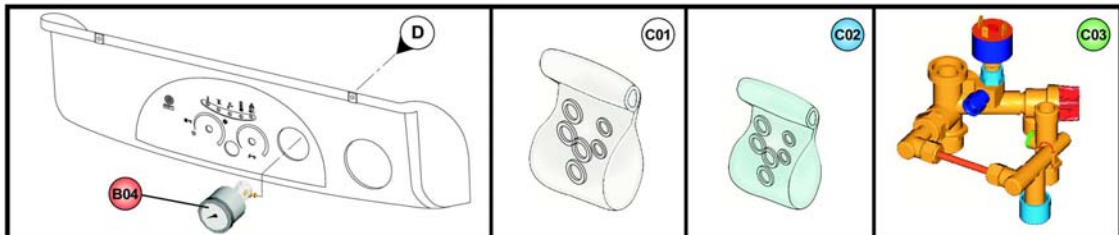

**30K0207000**

**EDIZIONE**

**28/10/2004**

**MERCATO**

**IT-ES**

**LISTA PEZZI 0A2C4BAB****CALD.FERELLA GOLD C24E m.  
(IT)**

<b>POS.</b>	<b>CODICE</b>	<b>DESC.</b>	<b>QT.</b>
A01	39808900	KIT MANTELLO "Fer" (31146910)	1
A02	39811500	KIT FONDO TELAIIO (31214360)	1
A03	39815870	KIT CRUSCOTTO RIB. (35007934)	1
B01	39815890	KIT MANOP.POTENZ.Fm.A2 "FER"	1
B02	39815860	KIT CRUSCOTTO (35009740)	1
B03	39809260	KIT SCHEDA MF05FD (36507160)	1
B04	39806330	KIT IDROMETRO (36400190)	1
C01	39812340	KIT GUARNIZ.H2O (da 3/8"a 1")	1
C02	39811420	KIT GUARNIZ.CALD.Sr.A204-A1G6	1
C03	39815880	KIT GRUPPO H2O (38424790)	1
C04	39808290	KIT POMPA WILO (36601500)	1
C05	39811540	KIT RUBIN. CARICAM. (39404110)	1
C06	39809740	KIT VALV.SIC. (39400540)	1
C07	39814270	KIT VALV. N/RIT. (39404150)	1
C08	39806180	KIT PRESSOSTATO H2O (36401930)	1
C09	39812310	KIT N°5 FILTRI H2O (35007480)	1
C10	39801220	KIT 5 REG.PORT.10Lt. (36901030)	1
C11	39805910	KIT FLUSS. (36400320-35007480)	1
C12	39810230	KIT SONDA TEMP. SAN. (36200640)	1
C13	39804890	KIT VASO ESP.8Lt. (36802641)	1
C14	39811550	KIT PACCO LAM. (37403440)	1
C15	39818060	KIT TUBO ALIM.RUB. (39404410)	1
C16	39818080	KIT VALV.BY- PASS (39404130)	1
D01	39807500	KIT TST.FUMI COMPL. (38319080)	1
D02	39811570	KIT ISOL.CAM.COMB.Sr.A2C4-A2F4	1
D03	39808800	KIT ELETTR. (36702470-36702581)	1
D04	39804880	KIT VALV.VK4105G (36802720)	1
D05	39805650	KIT TST.C.ARG.100°C (36400900)	1
D06	39810220	KIT SONDA TEMP.RISC. (36200540)	1
D07	39805760	KIT 12 UG.ES7 F.1,30 (EL)	1
D08	39804780	KIT 12 UG.ES7 F.0,77 (EL)	1
D09	39806950	KIT CASSETTO 12R. (37608130)	1