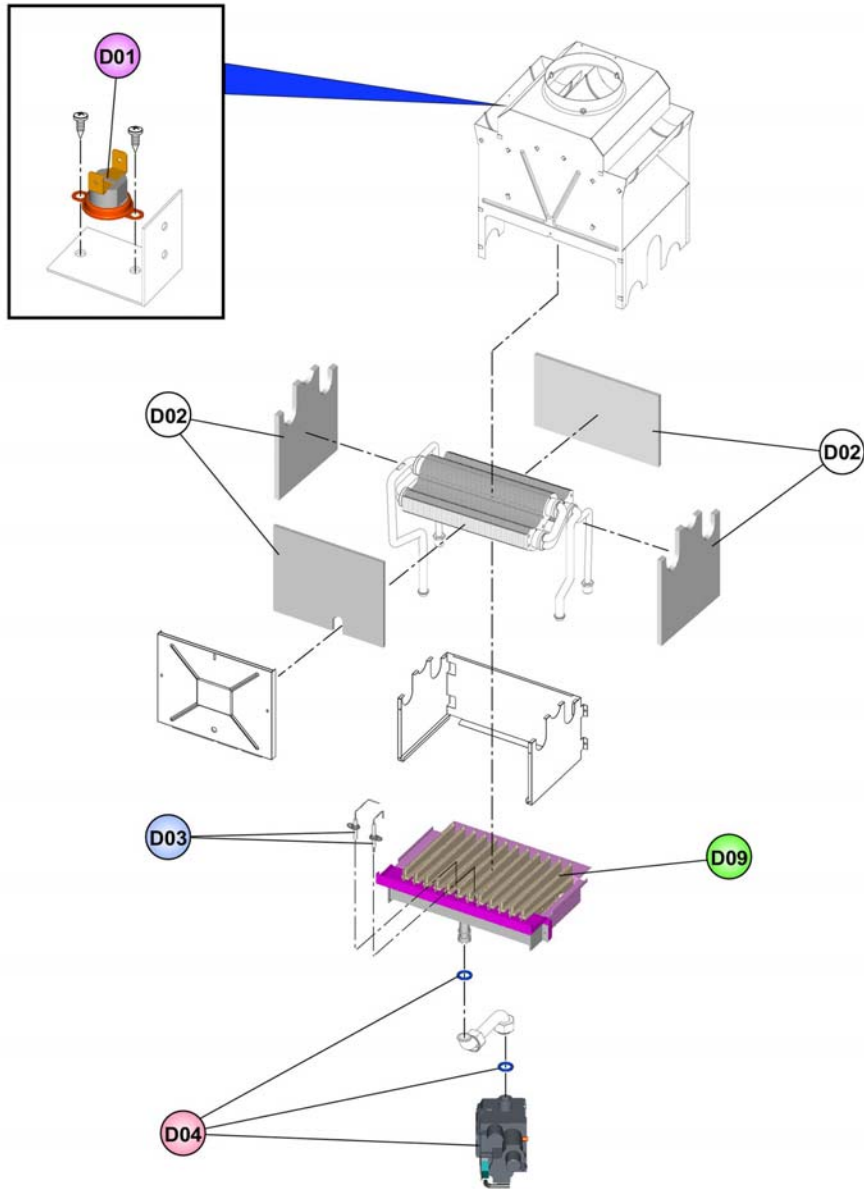

**30K0207000**

**EDIZIONE**

**28/10/2004**

**MERCATO**

**IT-ES**

**LISTA PEZZI 0A2C4BAB****CALD.FERELLA GOLD C24E m.  
(IT)**

<b>POS.</b>	<b>CODICE</b>	<b>DESC.</b>	<b>QT.</b>
A01	39808900	KIT MANTELLO "Fer" (31146910)	1
A02	39811500	KIT FONDO TELAIIO (31214360)	1
A03	39815870	KIT CRUSCOTTO RIB. (35007934)	1
B01	39815890	KIT MANOP.POTENZ.Fm.A2 "FER"	1
B02	39815860	KIT CRUSCOTTO (35009740)	1
B03	39809260	KIT SCHEDA MF05FD (36507160)	1
B04	39806330	KIT IDROMETRO (36400190)	1
C01	39812340	KIT GUARNIZ.H2O (da 3/8"a 1")	1
C02	39811420	KIT GUARNIZ.CALD.Sr.A204-A1G6	1
C03	39815880	KIT GRUPPO H2O (38424790)	1
C04	39808290	KIT POMPA WILO (36601500)	1
C05	39811540	KIT RUBIN. CARICAM. (39404110)	1
C06	39809740	KIT VALV.SIC. (39400540)	1
C07	39814270	KIT VALV. N/RIT. (39404150)	1
C08	39806180	KIT PRESSOSTATO H2O (36401930)	1
C09	39812310	KIT N°5 FILTRI H2O (35007480)	1
C10	39801220	KIT 5 REG.PORT.10Lt. (36901030)	1
C11	39805910	KIT FLUSS. (36400320-35007480)	1
C12	39810230	KIT SONDA TEMP. SAN. (36200640)	1
C13	39804890	KIT VASO ESP.8Lt. (36802641)	1
C14	39811550	KIT PACCO LAM. (37403440)	1
C15	39818060	KIT TUBO ALIM.RUB. (39404410)	1
C16	39818080	KIT VALV.BY- PASS (39404130)	1
D01	39807500	KIT TST.FUMI COMPL. (38319080)	1
D02	39811570	KIT ISOL.CAM.COMB.Sr.A2C4-A2F4	1
D03	39808800	KIT ELETTR. (36702470-36702581)	1
D04	39804880	KIT VALV.VK4105G (36802720)	1
D05	39805650	KIT TST.C.ARG.100°C (36400900)	1
D06	39810220	KIT SONDA TEMP.RISC. (36200540)	1
D07	39805760	KIT 12 UG.ES7 F.1,30 (EL)	1
D08	39804780	KIT 12 UG.ES7 F.0,77 (EL)	1
D09	39806950	KIT CASSETTO 12R. (37608130)	1