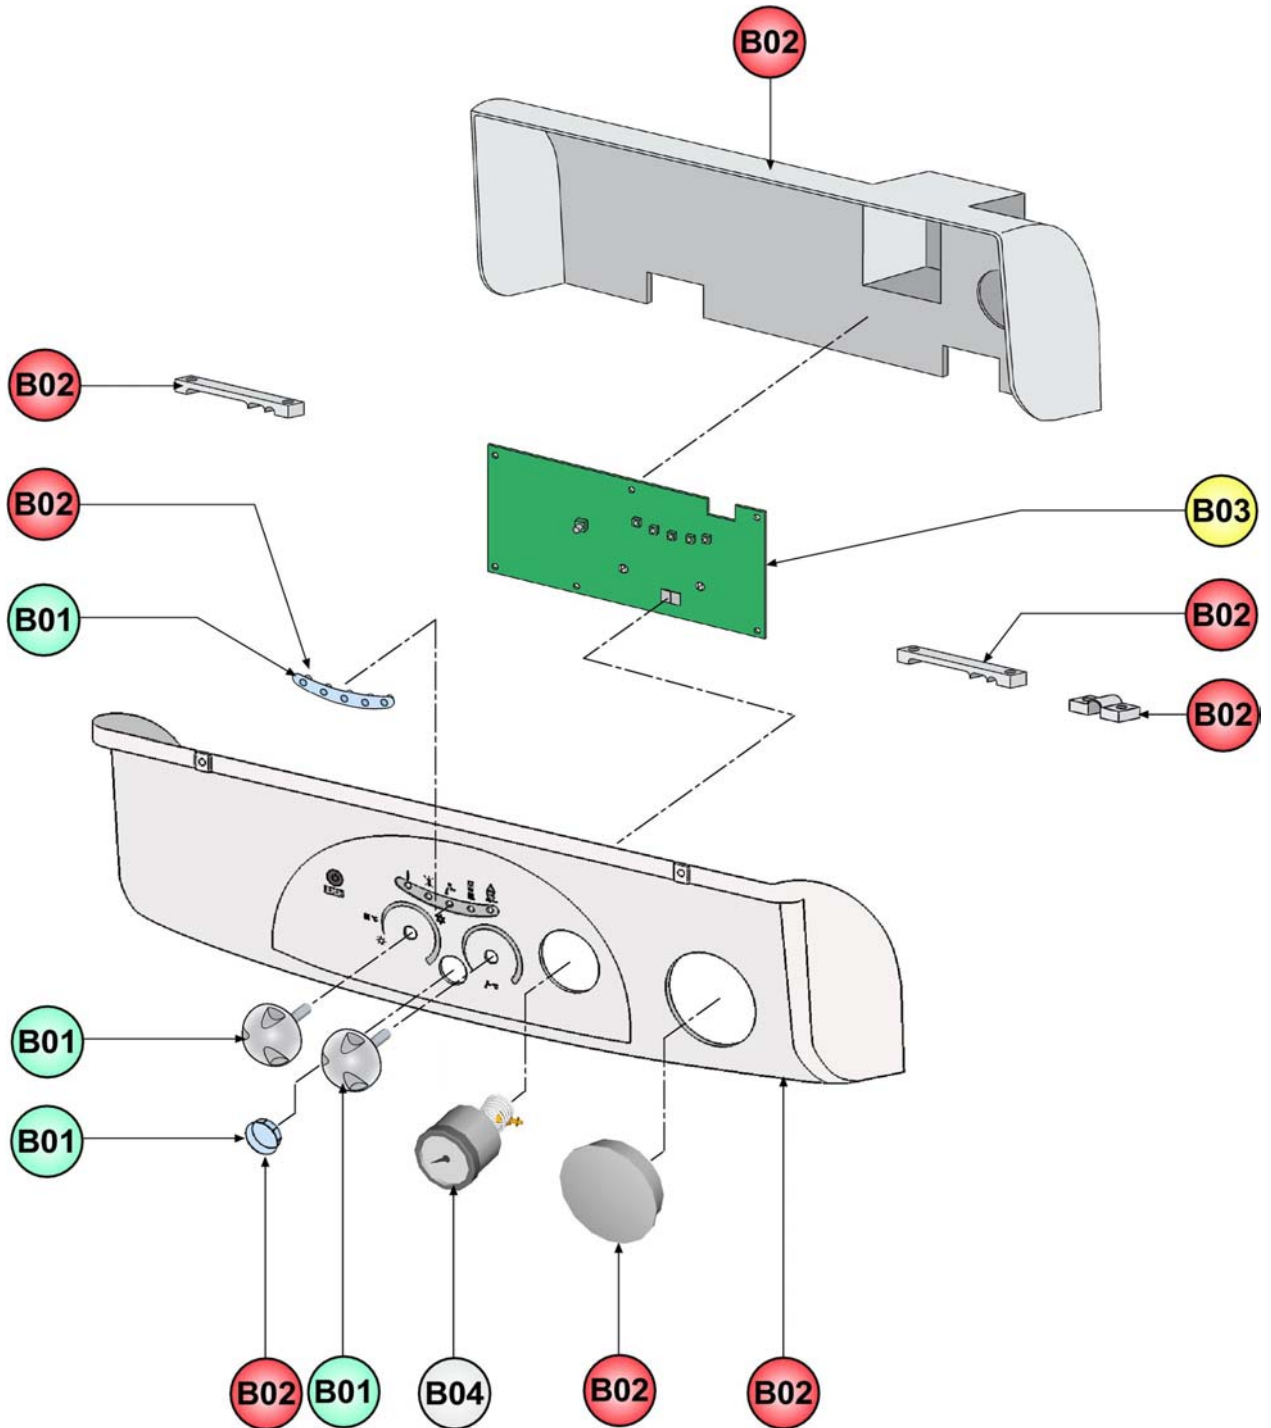

LISTA PIEZAS DE REPUESTO

CODICE

30K0208000

EDIZIONE

28/10/2004

MERCATO

IT-ES

LISTA PEZZI 0A2C6BAB**CALD.FERELLA GOLD C30E m.
(IT)**

POS.	CODICE	DESC.	QT.
A01	39808900	KIT MANTELLO "Fer" (31146910)	1
A02	39811500	KIT FONDO TELAIO (31214360)	1
A03	39815870	KIT CRUSCOTTO RIB. (35007934)	1
B01	39811520	KIT MANOP.POTENZ.Fm.A2 "FOL"	1
B02	39815860	KIT CRUSCOTTO (35009740)	1
B03	39809260	KIT SCHEDA MF05FD (36507160)	1
B04	39806330	KIT IDROMETRO (36400190)	1
C01	39812340	KIT GUARNIZ.H2O (da 3/8"a 1")	1
C02	39811420	KIT GUARNIZ.CALD.Sr.A204-A1G6	1
C03	39815880	KIT GRUPPO H2O (38424790)	1
C04	39810850	KIT POMPA UPS 15-50 (36601520)	1
C05	39811540	KIT RUBIN. CARICAM. (39404110)	1
C06	39809740	KIT VALV. SIC. (39400540)	1
C07	39814270	KIT VALV. N/RIT. (39404150)	1
C08	39806180	KIT PRESSOSTATO H2O (36401930)	1
C09	39812310	KIT N°5 FILTRI H2O (35007480)	1
C10	39815950	KIT 5 REG.PORT.15Lt. (36902070)	1
C11	39805910	KIT FLUSS. (36400320-35007480)	1
C12	39810230	KIT SONDA TEMP. SAN. (36200640)	1
C13	39809690	KIT VASO ESP.10Lt. (36802740)	1
C14	39811450	KIT PACCO LAM. (37403500)	1
C15	39818060	KIT TUBO ALIM.RUB. (39404410)	1
C16	39818080	KIT VALV.BY- PASS 39404130)	1
D01	39807510	KIT TST. FUMI COMPL. (38318560)	1
D02	39811460	KIT ISOL.CAM.COMB.CALD.Sr.A206	1
D03	39808800	KIT ELETTR. (36702470-36702581)	1
D04	39804880	KIT VALV.VK4105G (36802720)	1
D05	39805650	KIT TST.C.ARG.100°C (36400900)	1
D06	39810220	KIT SONDA TEMP.RISC. (36200540)	1
D07	39810150	KIT 16 UG.1,25 (EL)	1
D08	39810160	KIT 16 UG.0,75 (EL)	1
D09	39811440	KIT CASSETTO 16R m. (37608290)	1