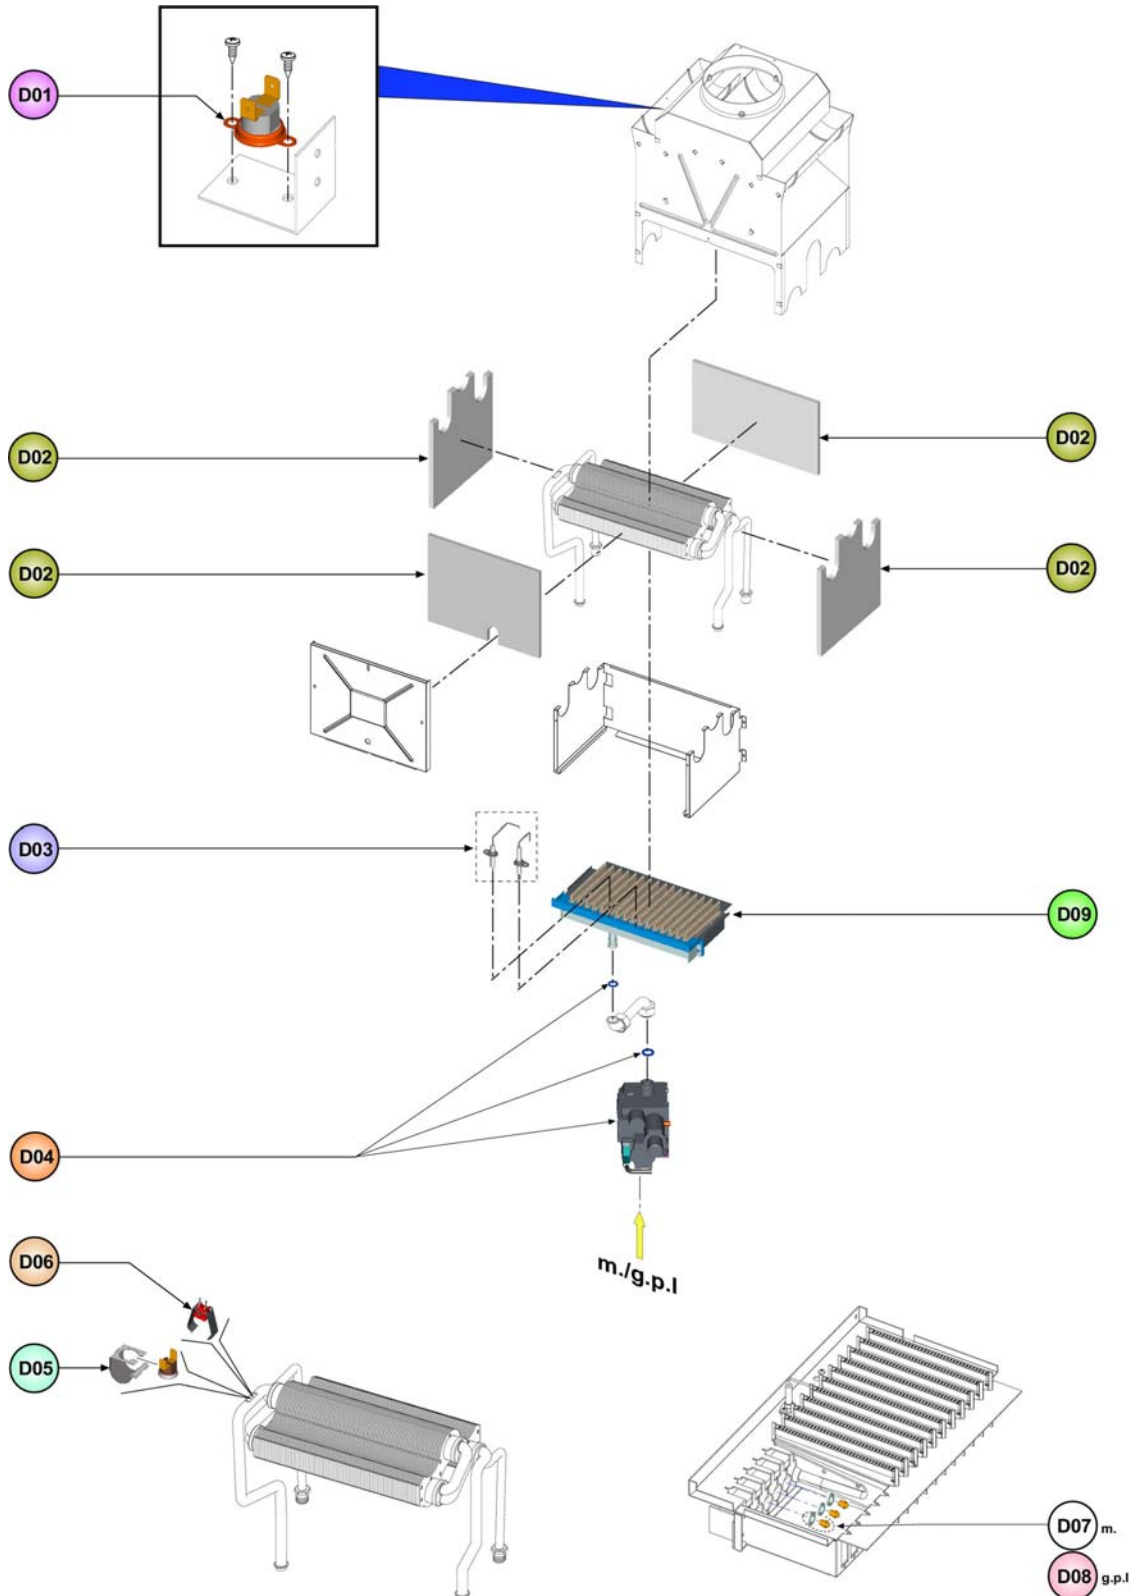

LISTA PIEZAS DE REPUESTO

CODICE

30K0208000

EDIZIONE

28/10/2004

MERCATO

IT-ES

LISTA PEZZI 0A2C6BAB**CALD.FERELLA GOLD C30E m.
(IT)**

POS.	CODICE	DESC.	QT.
A01	39808900	KIT MANTELLO "Fer" (31146910)	1
A02	39811500	KIT FONDO TELAIO (31214360)	1
A03	39815870	KIT CRUSCOTTO RIB. (35007934)	1
B01	39811520	KIT MANOP.POTENZ.Fm.A2 "FOL"	1
B02	39815860	KIT CRUSCOTTO (35009740)	1
B03	39809260	KIT SCHEDA MF05FD (36507160)	1
B04	39806330	KIT IDROMETRO (36400190)	1
C01	39812340	KIT GUARNIZ.H2O (da 3/8"a 1")	1
C02	39811420	KIT GUARNIZ.CALD.Sr.A204-A1G6	1
C03	39815880	KIT GRUPPO H2O (38424790)	1
C04	39810850	KIT POMPA UPS 15-50 (36601520)	1
C05	39811540	KIT RUBIN. CARICAM. (39404110)	1
C06	39809740	KIT VALV. SIC. (39400540)	1
C07	39814270	KIT VALV. N/RIT. (39404150)	1
C08	39806180	KIT PRESSOSTATO H2O (36401930)	1
C09	39812310	KIT N°5 FILTRI H2O (35007480)	1
C10	39815950	KIT 5 REG.PORT.15Lt. (36902070)	1
C11	39805910	KIT FLUSS. (36400320-35007480)	1
C12	39810230	KIT SONDA TEMP. SAN. (36200640)	1
C13	39809690	KIT VASO ESP.10Lt. (36802740)	1
C14	39811450	KIT PACCO LAM. (37403500)	1
C15	39818060	KIT TUBO ALIM.RUB. (39404410)	1
C16	39818080	KIT VALV.BY- PASS 39404130)	1
D01	39807510	KIT TST. FUMI COMPL. (38318560)	1
D02	39811460	KIT ISOL.CAM.COMB.CALD.Sr.A206	1
D03	39808800	KIT ELETTR. (36702470-36702581)	1
D04	39804880	KIT VALV.VK4105G (36802720)	1
D05	39805650	KIT TST.C.ARG.100°C (36400900)	1
D06	39810220	KIT SONDA TEMP.RISC. (36200540)	1
D07	39810150	KIT 16 UG.1,25 (EL)	1
D08	39810160	KIT 16 UG.0,75 (EL)	1
D09	39811440	KIT CASSETTO 16R m. (37608290)	1