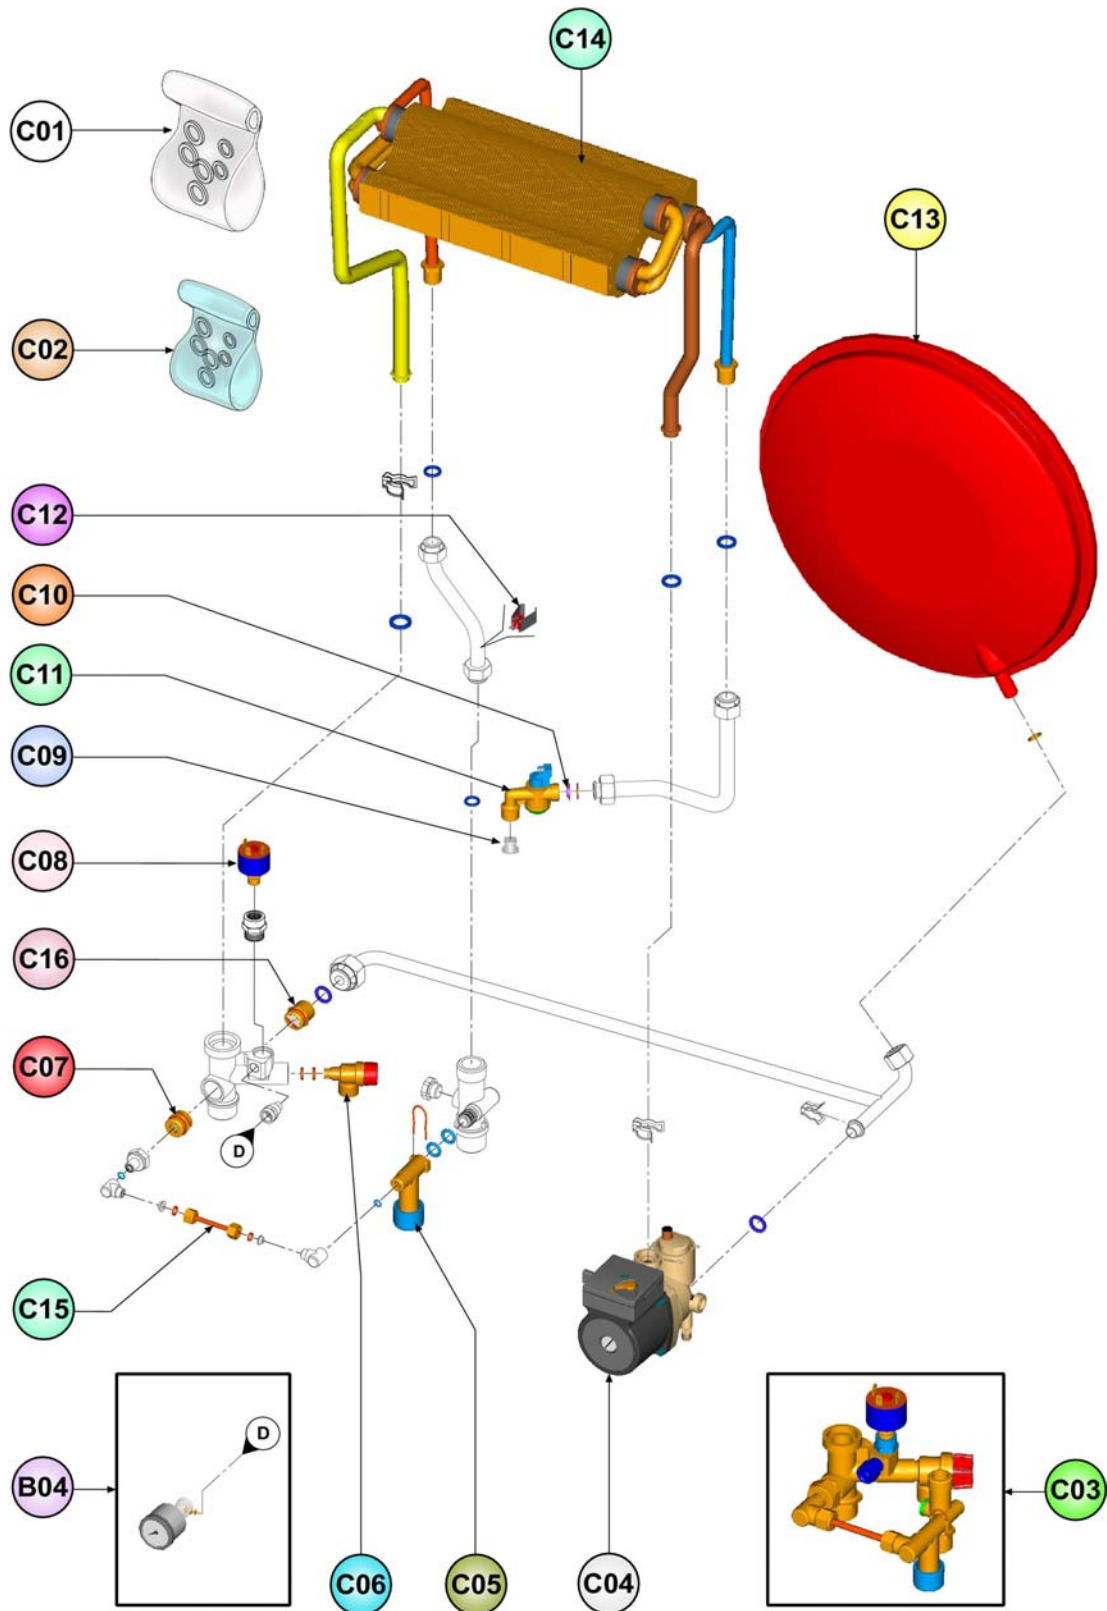

Запчасти для газовых котлов та колонок Ferroli

КУПИТИ

FERELLA GOLD C30 MEL

LISTA PEZZI DI RICAMBIO

SPARE PART LIST

ERSATZSTEILE

LIJST ONDERDELEN

LISTE PIECES DETACHES

LISTA PIEZAS DE REPUESTO

CODICE

30K0208000

EDIZIONE

28/10/2004

MERCATO

IT-ES

LISTA PEZZI 0A2C6BAB**CALD.FERELLA GOLD C30E m.
(IT)**

POS.	CODICE	DESC.	QT.
A01	39808900	KIT MANTELLO "Fer" (31146910)	1
A02	39811500	KIT FONDO TELAIO (31214360)	1
A03	39815870	KIT CRUSCOTTO RIB. (35007934)	1
B01	39811520	KIT MANOP.POTENZ.Fm.A2 "FOL"	1
B02	39815860	KIT CRUSCOTTO (35009740)	1
B03	39809260	KIT SCHEDA MF05FD (36507160)	1
B04	39806330	KIT IDROMETRO (36400190)	1
C01	39812340	KIT GUARNIZ.H2O (da 3/8"a 1")	1
C02	39811420	KIT GUARNIZ.CALD.Sr.A204-A1G6	1
C03	39815880	KIT GRUPPO H2O (38424790)	1
C04	39810850	KIT POMPA UPS 15-50 (36601520)	1
C05	39811540	KIT RUBIN. CARICAM. (39404110)	1
C06	39809740	KIT VALV. SIC. (39400540)	1
C07	39814270	KIT VALV. N/RIT. (39404150)	1
C08	39806180	KIT PRESSOSTATO H2O (36401930)	1
C09	39812310	KIT N°5 FILTRI H2O (35007480)	1
C10	39815950	KIT 5 REG.PORT.15Lt. (36902070)	1
C11	39805910	KIT FLUSS. (36400320-35007480)	1
C12	39810230	KIT SONDA TEMP. SAN. (36200640)	1
C13	39809690	KIT VASO ESP.10Lt. (36802740)	1
C14	39811450	KIT PACCO LAM. (37403500)	1
C15	39818060	KIT TUBO ALIM.RUB. (39404410)	1
C16	39818080	KIT VALV.BY- PASS 39404130)	1
D01	39807510	KIT TST. FUMI COMPL. (38318560)	1
D02	39811460	KIT ISOL.CAM.COMB.CALD.Sr.A206	1
D03	39808800	KIT ELETTR. (36702470-36702581)	1
D04	39804880	KIT VALV.VK4105G (36802720)	1
D05	39805650	KIT TST.C.ARG.100°C (36400900)	1
D06	39810220	KIT SONDA TEMP.RISC. (36200540)	1
D07	39810150	KIT 16 UG.1,25 (EL)	1
D08	39810160	KIT 16 UG.0,75 (EL)	1
D09	39811440	KIT CASSETTO 16R m. (37608290)	1