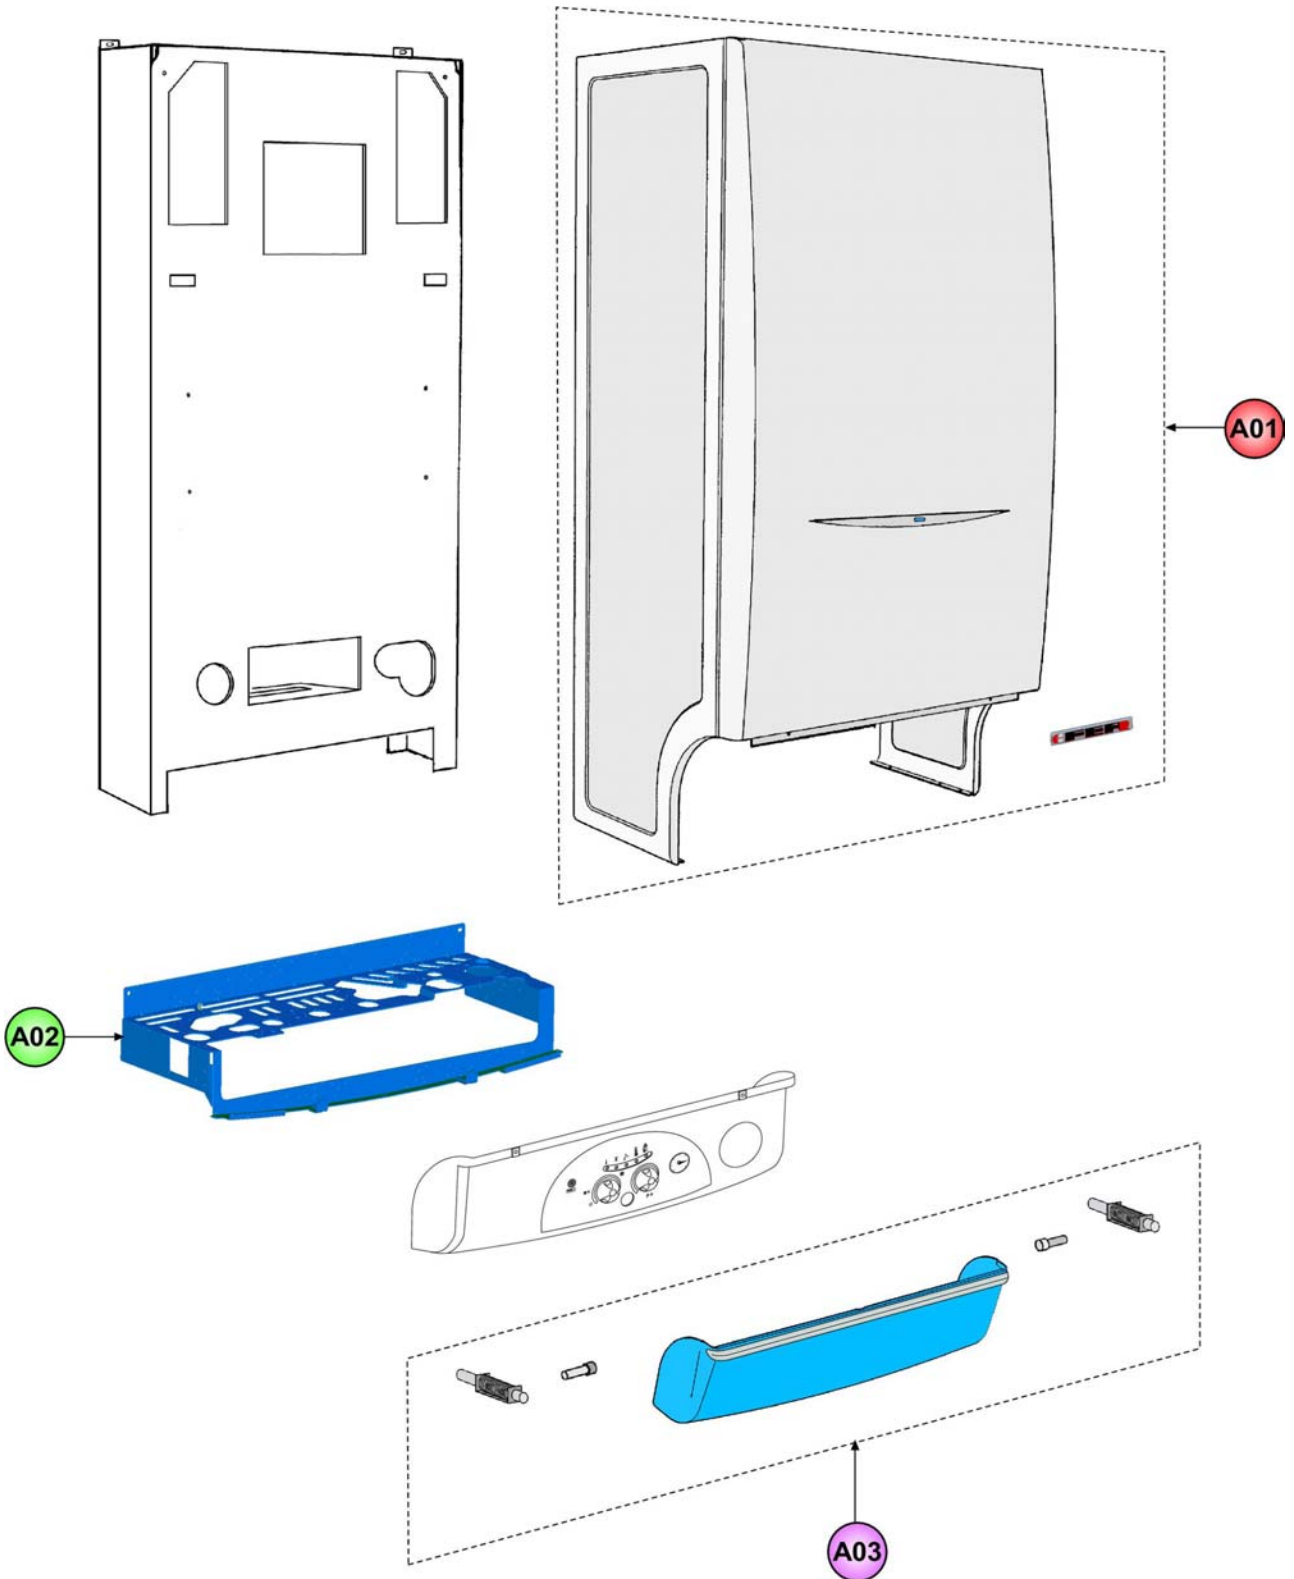

LISTA PIEZAS DE REPUESTO

CODICE

30K0208000

EDIZIONE

28/10/2004

MERCATO

IT-ES

LISTA PEZZI 0A2C6BAB**CALD.FERELLA GOLD C30E m.
(IT)**

POS.	CODICE	DESC.	QT.
A01	39808900	KIT MANTELLO "Fer" (31146910)	1
A02	39811500	KIT FONDO TELAIO (31214360)	1
A03	39815870	KIT CRUSCOTTO RIB. (35007934)	1
B01	39811520	KIT MANOP.POTENZ.Fm.A2 "FOL"	1
B02	39815860	KIT CRUSCOTTO (35009740)	1
B03	39809260	KIT SCHEDA MF05FD (36507160)	1
B04	39806330	KIT IDROMETRO (36400190)	1
C01	39812340	KIT GUARNIZ.H2O (da 3/8"a 1")	1
C02	39811420	KIT GUARNIZ.CALD.Sr.A204-A1G6	1
C03	39815880	KIT GRUPPO H2O (38424790)	1
C04	39810850	KIT POMPA UPS 15-50 (36601520)	1
C05	39811540	KIT RUBIN. CARICAM. (39404110)	1
C06	39809740	KIT VALV. SIC. (39400540)	1
C07	39814270	KIT VALV. N/RIT. (39404150)	1
C08	39806180	KIT PRESSOSTATO H2O (36401930)	1
C09	39812310	KIT N°5 FILTRI H2O (35007480)	1
C10	39815950	KIT 5 REG.PORT.15Lt. (36902070)	1
C11	39805910	KIT FLUSS. (36400320-35007480)	1
C12	39810230	KIT SONDA TEMP. SAN. (36200640)	1
C13	39809690	KIT VASO ESP.10Lt. (36802740)	1
C14	39811450	KIT PACCO LAM. (37403500)	1
C15	39818060	KIT TUBO ALIM.RUB. (39404410)	1
C16	39818080	KIT VALV.BY- PASS 39404130)	1
D01	39807510	KIT TST. FUMI COMPL. (38318560)	1
D02	39811460	KIT ISOL.CAM.COMB.CALD.Sr.A206	1
D03	39808800	KIT ELETTR. (36702470-36702581)	1
D04	39804880	KIT VALV.VK4105G (36802720)	1
D05	39805650	KIT TST.C.ARG.100°C (36400900)	1
D06	39810220	KIT SONDA TEMP.RISC. (36200540)	1
D07	39810150	KIT 16 UG.1,25 (EL)	1
D08	39810160	KIT 16 UG.0,75 (EL)	1
D09	39811440	KIT CASSETTO 16R m. (37608290)	1