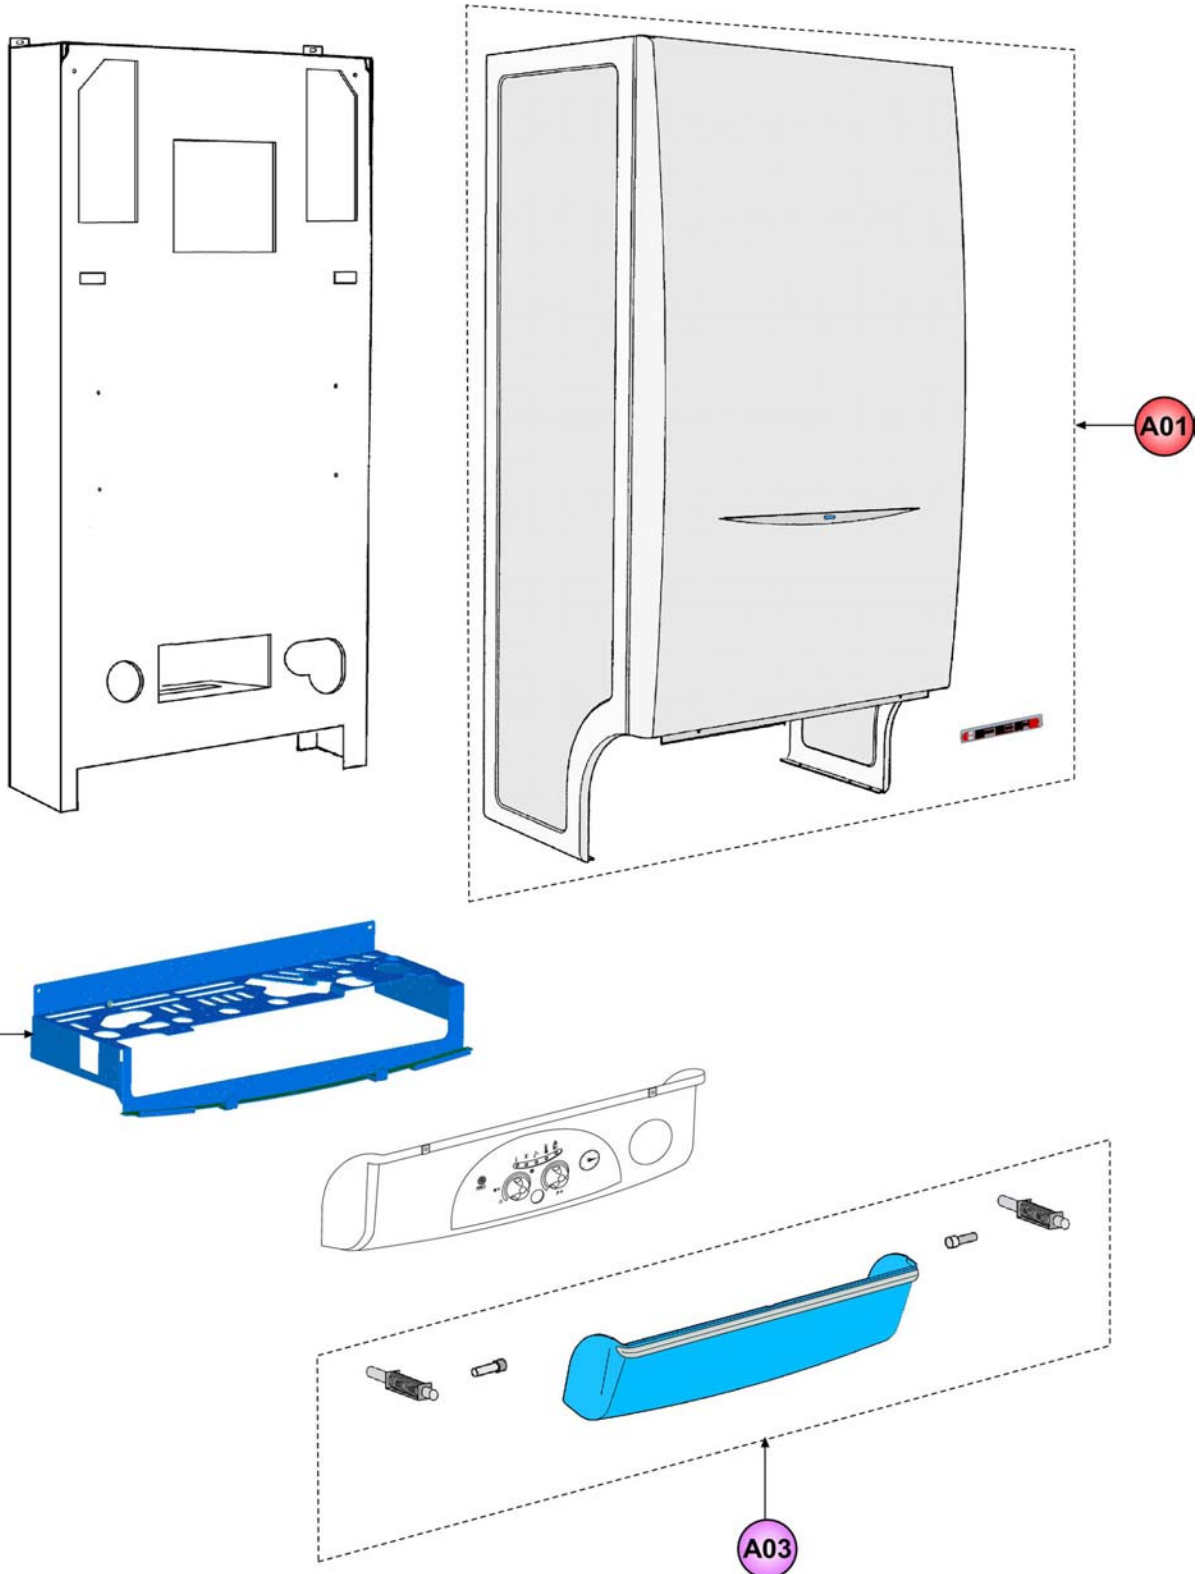

LISTA PIEZAS DE REPUESTO

CODICE

30K0209001

EDIZIONE

01/05/2005

MERCATO

IT-ES

LISTA PEZZI 0A2F4BAB**CALD.FERELLA GOLD F24E m. (IT)**

POS.	CODICE	DESC.	QT.
A01	39808900	KIT MANTELLO "Fer" (31146910)	1
A02	39811500	KIT FONDO TELAIO (31214360)	1
A03	39815870	KIT CRUSCOTTO RIB. (35007934)	1
B01	39811520	KIT MANOP.POTENZ.Fm.A2 "FOL"	1
B02	39815860	KIT CRUSCOTTO (35009740)	1
B03	39809260	KIT SCHEDA MF05FD (36507160)	1
B04	39806330	KIT IDROMETRO (36400190)	1
C01	39812340	KIT GUARNIZ.H2O (da 3/8"a 1")	1
C02	39811420	KIT GUARNIZ.CALD.Sr.A204-A1G6	1
C03	39815880	KIT GRUPPO H2O (38424790)	1
C04	39808290	KIT POMPA WILO (36601500)	1
C05	39811540	KIT RUBIN. CARICAM. (39404110)	1
C06	39809740	KIT VALV. SIC. (39400540)	1
C07	39814270	KIT VALV. N/RIT. (39404150)	1
C08	39806180	KIT PRESSOSTATO H2O (36401930)	1
C09	39812310	KIT N°5 FILTRI H2O (35007480)	1
C10	39801220	KIT 5 REG.PORT.10Lt. (36901030)	1
C11	39805910	KIT FLUSS. (36400320-35007480)	1
C12	39810230	KIT SONDA TEMP. SAN. (36200640)	1
C13	39804890	KIT VASO ESP.8Lt. (36802641)	1
C14	39811550	KIT PACCO LAM. (37403440)	1
C15	39818060	KIT TUBO ALIM.RUB. (39404410)	1
C16	39818080	KIT VALV.BY- PASS (39404130)	1
D01	39806950	KIT CASSETTO 12R. (37608130)	1
D02	39805630	KIT PRESS. DIFF. ARIA (36400060)	1
D03	39804880	KIT VALV.VK4105G (36802720)	1
D04	39808750	KIT RACC.COLL.VENT. (32117090)	1
D05	39804780	KIT 12 UG.ES7 F.0,77 (EL)	1
D06	39811561	KIT VENTIL.- PIASTRA Sr.A2F4	1
D07	39810220	KIT SONDA TEMP. RISC.(36200540)	1
D08	39805650	KIT TST.C.ARG.100°C (36400900)	1
D09	39808800	KIT ELETTR. (36702470-36702581)	1
D10	39811570	KIT ISOL.CAM.COMB.Sr.A2C4-A2F4	1
D11	39811330	KIT SPIA SILICONE (35102230)	1
D12	39808471	KIT PRESE (35101310-35101323)	1
D13	39808670	KIT DIAFRAMMI FUMI D.45-47-50	1
D14	39805760	KIT 12 UG.ES7 F.1,30 (EL)	1
D15	39814210	KIT GUARN. + PRESA ARIA Sr.A2F4	1