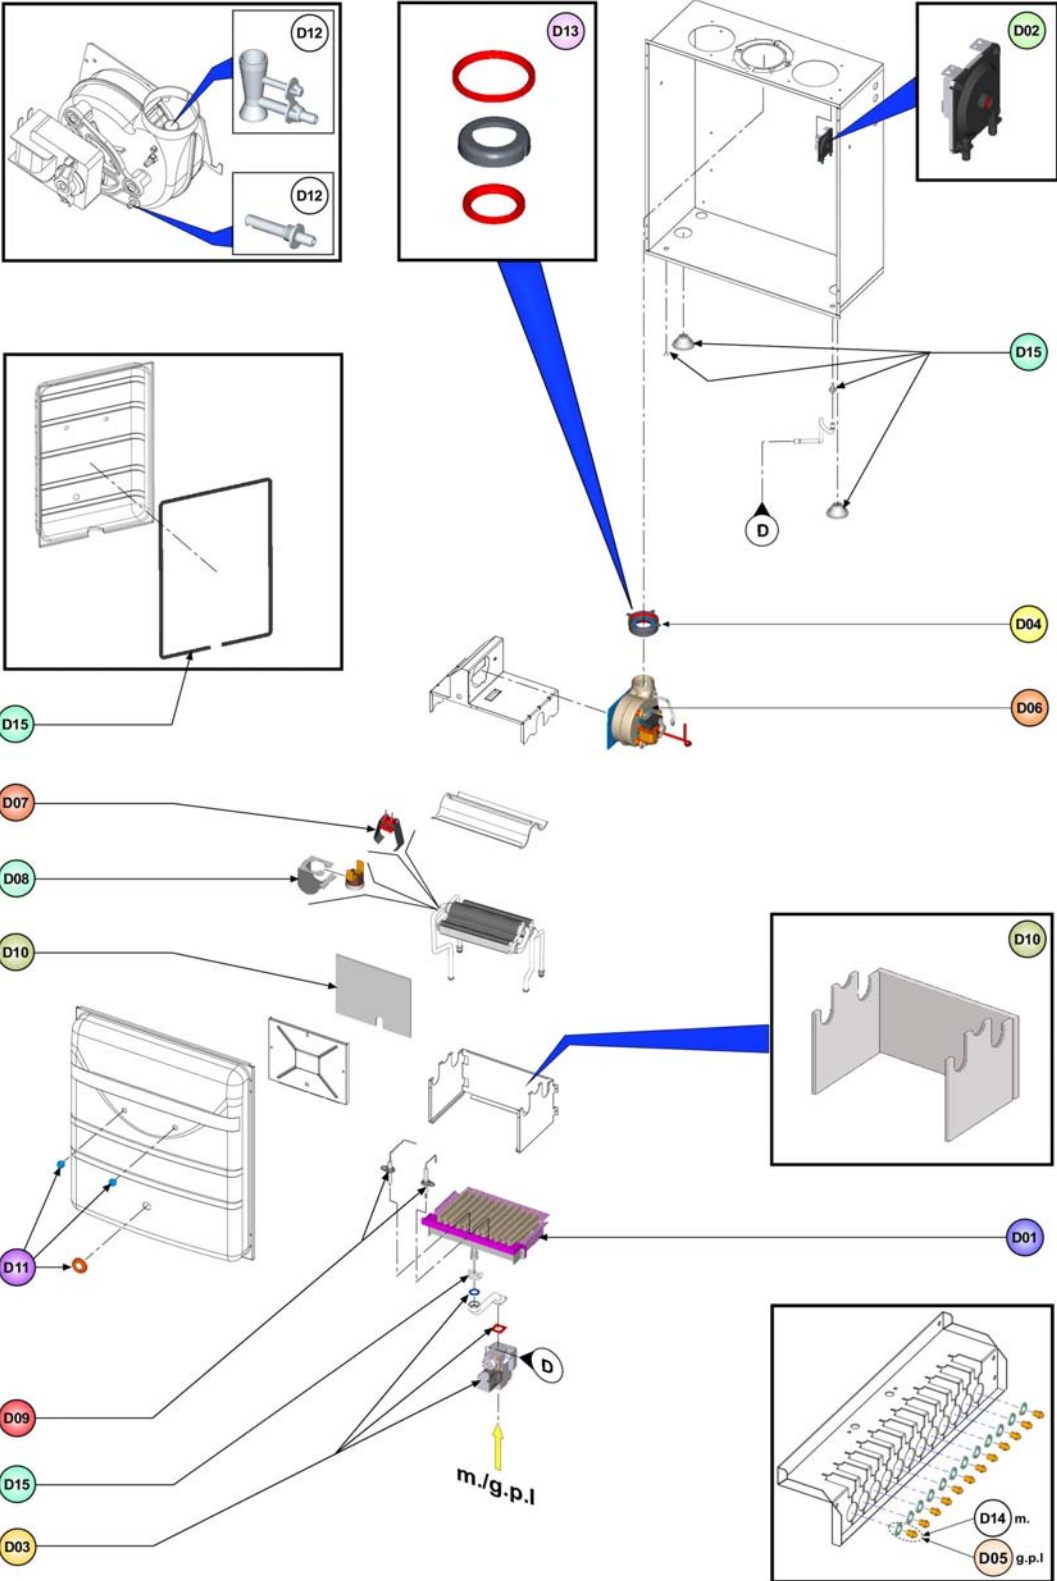

LISTA PIEZAS DE REPUESTO

CODICE

30K0209001

EDIZIONE

01/05/2005

MERCATO

IT-ES

LISTA PEZZI 0A2F4BAB**CALD.FERELLA GOLD F24E m. (IT)**

POS.	CODICE	DESC.	QT.
A01	39808900	KIT MANTELLO "Fer" (31146910)	1
A02	39811500	KIT FONDO TELAIO (31214360)	1
A03	39815870	KIT CRUSCOTTO RIB. (35007934)	1
B01	39811520	KIT MANOP.POTENZ.Fm.A2 "FOL"	1
B02	39815860	KIT CRUSCOTTO (35009740)	1
B03	39809260	KIT SCHEDA MF05FD (36507160)	1
B04	39806330	KIT IDROMETRO (36400190)	1
C01	39812340	KIT GUARNIZ.H2O (da 3/8"a 1")	1
C02	39811420	KIT GUARNIZ.CALD.Sr.A204-A1G6	1
C03	39815880	KIT GRUPPO H2O (38424790)	1
C04	39808290	KIT POMPA WILO (36601500)	1
C05	39811540	KIT RUBIN. CARICAM. (39404110)	1
C06	39809740	KIT VALV. SIC. (39400540)	1
C07	39814270	KIT VALV. N/RIT. (39404150)	1
C08	39806180	KIT PRESSOSTATO H2O (36401930)	1
C09	39812310	KIT N°5 FILTRI H2O (35007480)	1
C10	39801220	KIT 5 REG.PORT.10Lt. (36901030)	1
C11	39805910	KIT FLUSS. (36400320-35007480)	1
C12	39810230	KIT SONDA TEMP. SAN. (36200640)	1
C13	39804890	KIT VASO ESP.8Lt. (36802641)	1
C14	39811550	KIT PACCO LAM. (37403440)	1
C15	39818060	KIT TUBO ALIM.RUB. (39404410)	1
C16	39818080	KIT VALV.BY- PASS (39404130)	1
D01	39806950	KIT CASSETTO 12R. (37608130)	1
D02	39805630	KIT PRESS. DIFF. ARIA (36400060)	1
D03	39804880	KIT VALV.VK4105G (36802720)	1
D04	39808750	KIT RACC.COLL.VENT. (32117090)	1
D05	39804780	KIT 12 UG.ES7 F.0,77 (EL)	1
D06	39811561	KIT VENTIL.- PIASTRA Sr.A2F4	1
D07	39810220	KIT SONDA TEMP. RISC.(36200540)	1
D08	39805650	KIT TST.C.ARG.100°C (36400900)	1
D09	39808800	KIT ELETTR. (36702470-36702581)	1
D10	39811570	KIT ISOL.CAM.COMB.Sr.A2C4-A2F4	1
D11	39811330	KIT SPIA SILICONE (35102230)	1
D12	39808471	KIT PRESE (35101310-35101323)	1
D13	39808670	KIT DIAFRAMMI FUMI D.45-47-50	1
D14	39805760	KIT 12 UG.ES7 F.1,30 (EL)	1
D15	39814210	KIT GUARN. + PRESA ARIA Sr.A2F4	1