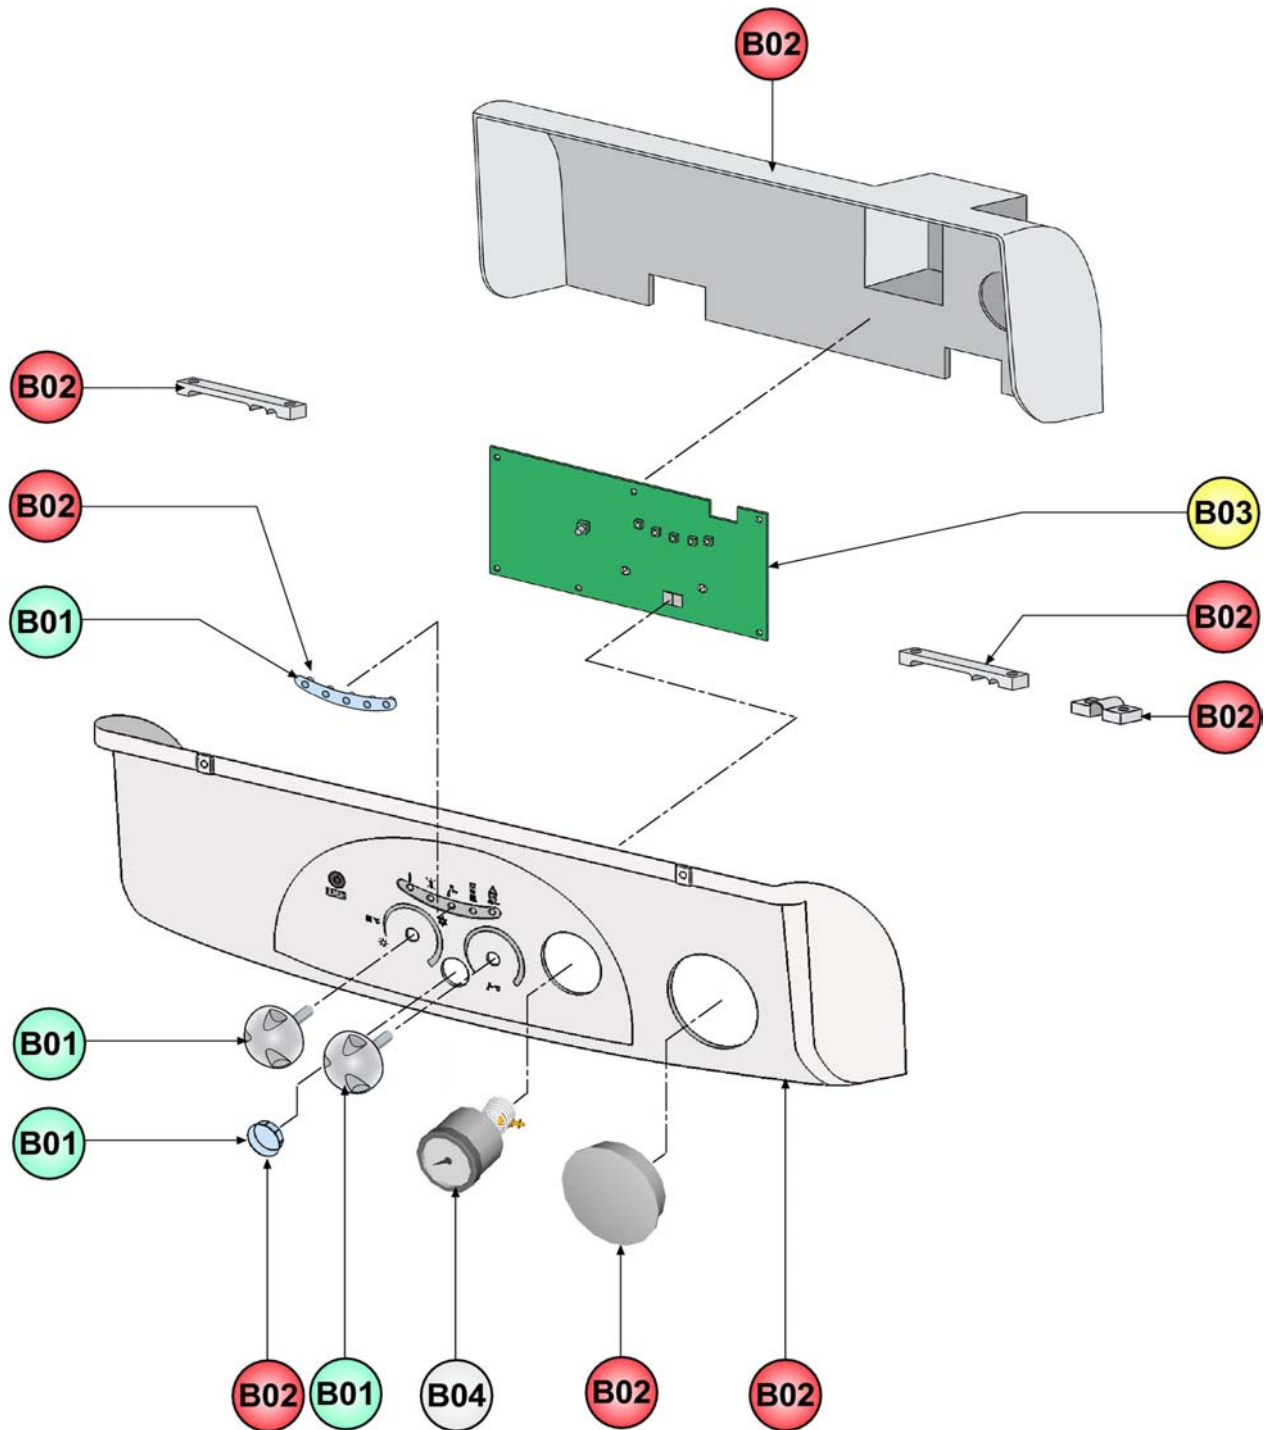

LISTA PIEZAS DE REPUESTO

CODICE

30K0209001

EDIZIONE

01/05/2005

MERCATO

IT-ES

LISTA PEZZI 0A2F4BAB**CALD.FERELLA GOLD F24E m. (IT)**

POS.	CODICE	DESC.	QT.
A01	39808900	KIT MANTELLO "Fer" (31146910)	1
A02	39811500	KIT FONDO TELAIO (31214360)	1
A03	39815870	KIT CRUSCOTTO RIB. (35007934)	1
B01	39811520	KIT MANOP.POTENZ.Fm.A2 "FOL"	1
B02	39815860	KIT CRUSCOTTO (35009740)	1
B03	39809260	KIT SCHEDA MF05FD (36507160)	1
B04	39806330	KIT IDROMETRO (36400190)	1
C01	39812340	KIT GUARNIZ.H2O (da 3/8"a 1")	1
C02	39811420	KIT GUARNIZ.CALD.Sr.A204-A1G6	1
C03	39815880	KIT GRUPPO H2O (38424790)	1
C04	39808290	KIT POMPA WILO (36601500)	1
C05	39811540	KIT RUBIN. CARICAM. (39404110)	1
C06	39809740	KIT VALV. SIC. (39400540)	1
C07	39814270	KIT VALV. N/RIT. (39404150)	1
C08	39806180	KIT PRESSOSTATO H2O (36401930)	1
C09	39812310	KIT N°5 FILTRI H2O (35007480)	1
C10	39801220	KIT 5 REG.PORT.10Lt. (36901030)	1
C11	39805910	KIT FLUSS. (36400320-35007480)	1
C12	39810230	KIT SONDA TEMP. SAN. (36200640)	1
C13	39804890	KIT VASO ESP.8Lt. (36802641)	1
C14	39811550	KIT PACCO LAM. (37403440)	1
C15	39818060	KIT TUBO ALIM.RUB. (39404410)	1
C16	39818080	KIT VALV.BY- PASS (39404130)	1
D01	39806950	KIT CASSETTO 12R. (37608130)	1
D02	39805630	KIT PRESS. DIFF. ARIA (36400060)	1
D03	39804880	KIT VALV.VK4105G (36802720)	1
D04	39808750	KIT RACC.COLL.VENT. (32117090)	1
D05	39804780	KIT 12 UG.ES7 F.0,77 (EL)	1
D06	39811561	KIT VENTIL.- PIASTRA Sr.A2F4	1
D07	39810220	KIT SONDA TEMP. RISC.(36200540)	1
D08	39805650	KIT TST.C.ARG.100°C (36400900)	1
D09	39808800	KIT ELETTR. (36702470-36702581)	1
D10	39811570	KIT ISOL.CAM.COMB.Sr.A2C4-A2F4	1
D11	39811330	KIT SPIA SILICONE (35102230)	1
D12	39808471	KIT PRESE (35101310-35101323)	1
D13	39808670	KIT DIAFRAMMI FUMI D.45-47-50	1
D14	39805760	KIT 12 UG.ES7 F.1,30 (EL)	1
D15	39814210	KIT GUARN. + PRESA ARIA Sr.A2F4	1