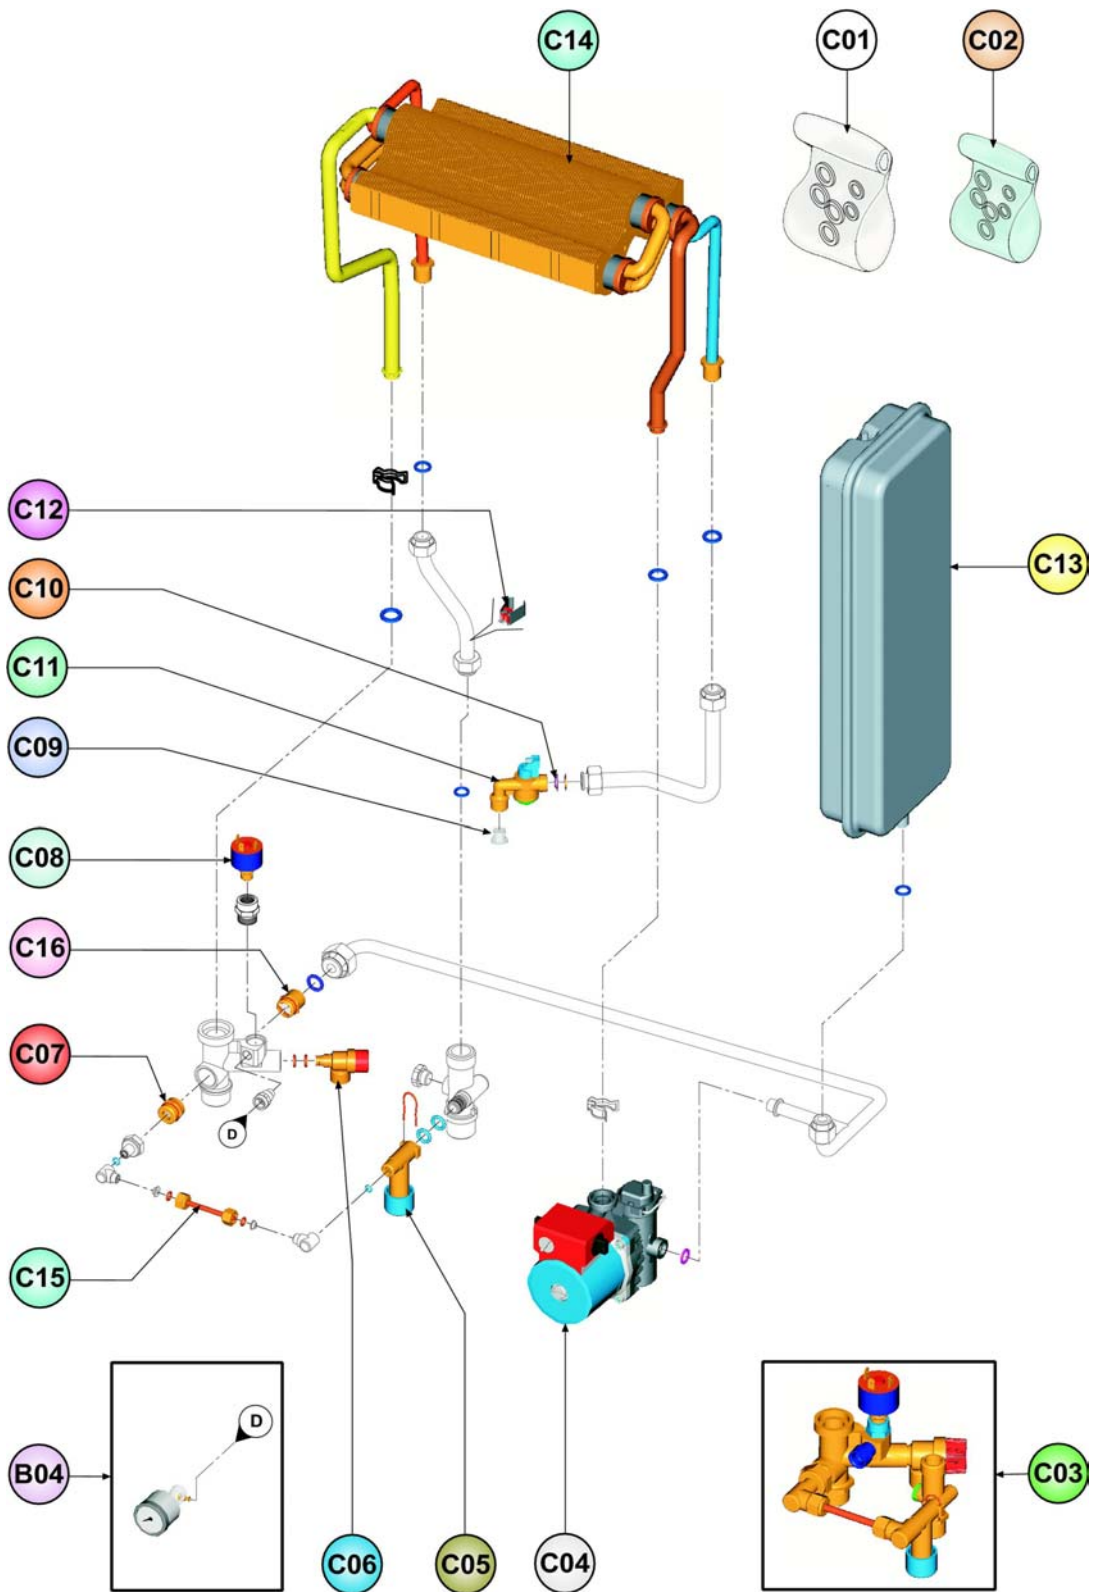

LISTA PIEZAS DE REPUESTO

CODICE

30K0209001

EDIZIONE

01/05/2005

MERCATO

IT-ES

LISTA PEZZI 0A2F4BAB**CALD.FERELLA GOLD F24E m. (IT)**

POS.	CODICE	DESC.	QT.
A01	39808900	KIT MANTELLO "Fer" (31146910)	1
A02	39811500	KIT FONDO TELAIO (31214360)	1
A03	39815870	KIT CRUSCOTTO RIB. (35007934)	1
B01	39811520	KIT MANOP.POTENZ.Fm.A2 "FOL"	1
B02	39815860	KIT CRUSCOTTO (35009740)	1
B03	39809260	KIT SCHEDA MF05FD (36507160)	1
B04	39806330	KIT IDROMETRO (36400190)	1
C01	39812340	KIT GUARNIZ.H2O (da 3/8"a 1")	1
C02	39811420	KIT GUARNIZ.CALD.Sr.A204-A1G6	1
C03	39815880	KIT GRUPPO H2O (38424790)	1
C04	39808290	KIT POMPA WILO (36601500)	1
C05	39811540	KIT RUBIN. CARICAM. (39404110)	1
C06	39809740	KIT VALV. SIC. (39400540)	1
C07	39814270	KIT VALV. N/RIT. (39404150)	1
C08	39806180	KIT PRESSOSTATO H2O (36401930)	1
C09	39812310	KIT N°5 FILTRI H2O (35007480)	1
C10	39801220	KIT 5 REG.PORT.10Lt. (36901030)	1
C11	39805910	KIT FLUSS. (36400320-35007480)	1
C12	39810230	KIT SONDA TEMP. SAN. (36200640)	1
C13	39804890	KIT VASO ESP.8Lt. (36802641)	1
C14	39811550	KIT PACCO LAM. (37403440)	1
C15	39818060	KIT TUBO ALIM.RUB. (39404410)	1
C16	39818080	KIT VALV.BY- PASS (39404130)	1
D01	39806950	KIT CASSETTO 12R. (37608130)	1
D02	39805630	KIT PRESS. DIFF. ARIA (36400060)	1
D03	39804880	KIT VALV.VK4105G (36802720)	1
D04	39808750	KIT RACC.COLL.VENT. (32117090)	1
D05	39804780	KIT 12 UG.ES7 F.0,77 (EL)	1
D06	39811561	KIT VENTIL.- PIASTRA Sr.A2F4	1
D07	39810220	KIT SONDA TEMP. RISC.(36200540)	1
D08	39805650	KIT TST.C.ARG.100°C (36400900)	1
D09	39808800	KIT ELETTR. (36702470-36702581)	1
D10	39811570	KIT ISOL.CAM.COMB.Sr.A2C4-A2F4	1
D11	39811330	KIT SPIA SILICONE (35102230)	1
D12	39808471	KIT PRESE (35101310-35101323)	1
D13	39808670	KIT DIAFRAMMI FUMI D.45-47-50	1
D14	39805760	KIT 12 UG.ES7 F.1,30 (EL)	1
D15	39814210	KIT GUARN. + PRESA ARIA Sr.A2F4	1