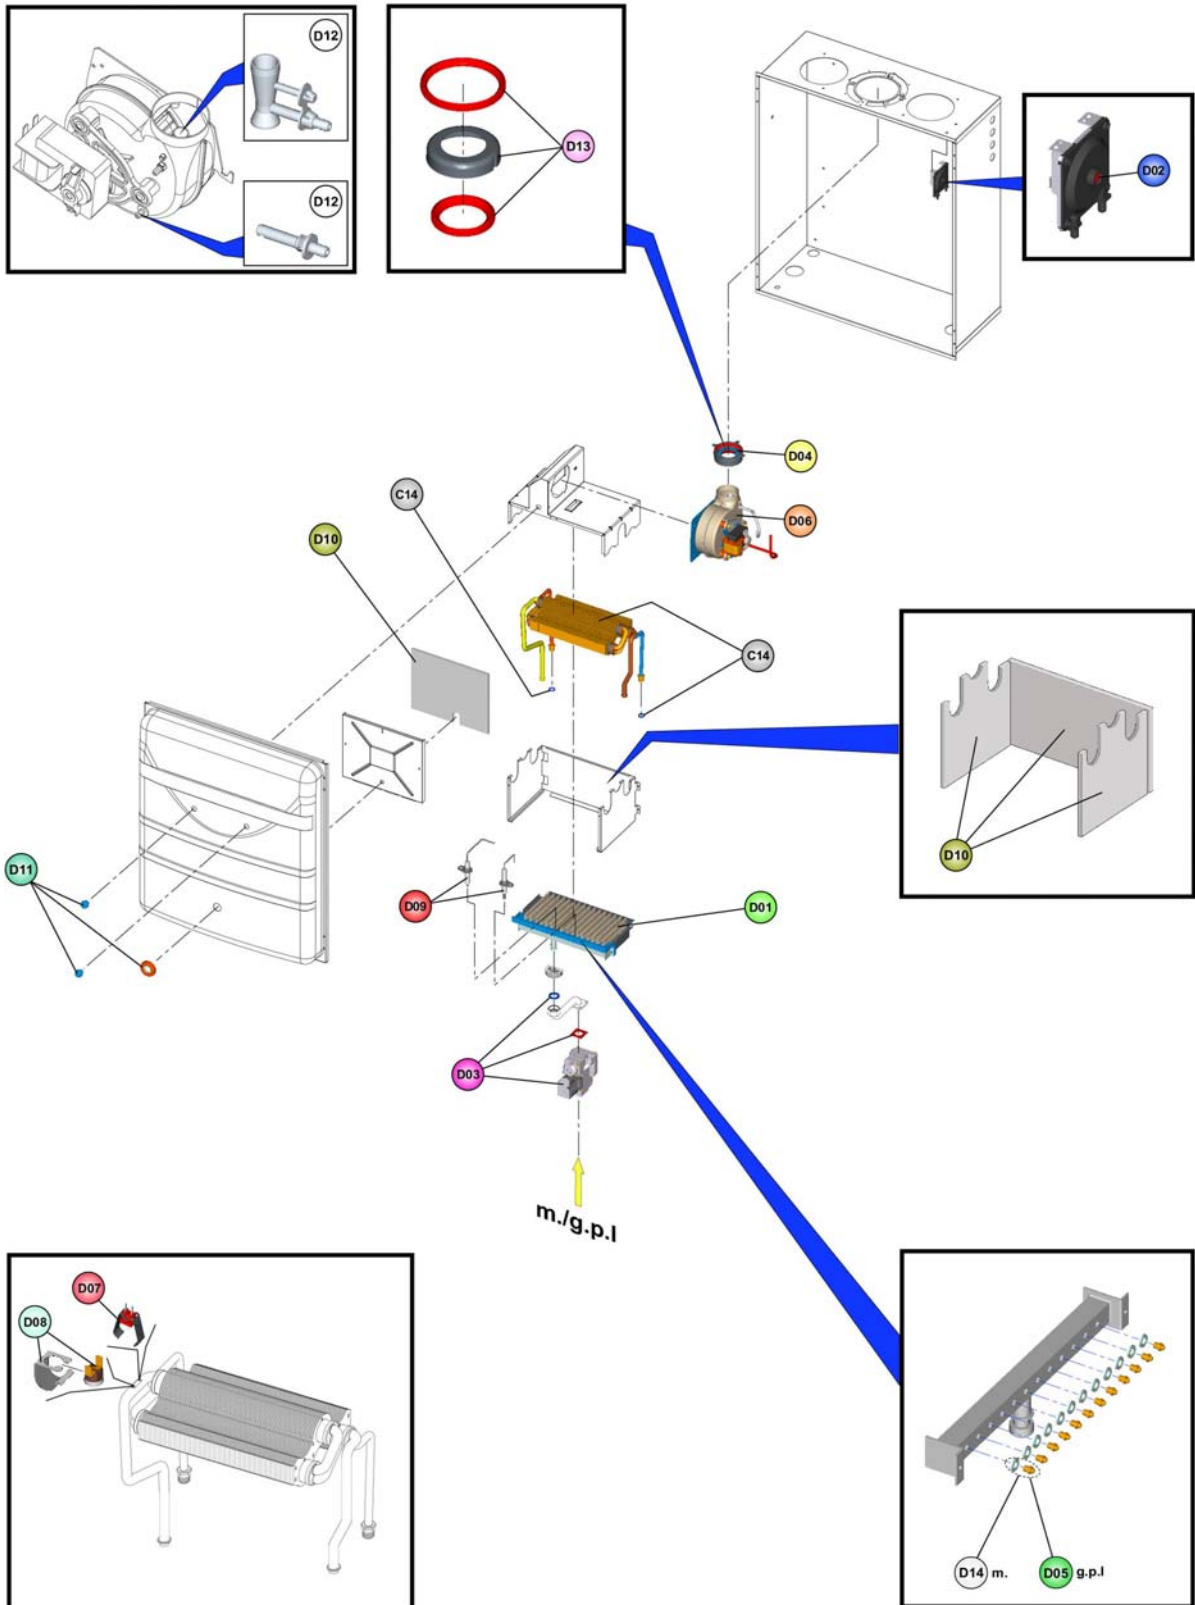

## FERELLA GOLD F30 MEL

LISTA PEZZI DI RICAMBIO

SPARE PART LIST

ERSATZSTEILE

LIJST ONDERDELEN

LISTE PIECES DETACHES

LISTA PIEZAS DE REPUESTO

**CODICE**

**30K0210000**

**EDIZIONE**

**28/10/2004**

**MERCATO**

**IT-ES**

**LISTA PEZZI 0A2F6BAB CALD.FERELLA GOLD F30E m. (IT)**

<b>POS.</b>	<b>CODICE</b>	<b>DESC.</b>	<b>QT.</b>
A01	39808900	KIT MANTELLO "Fer" (31146910)	1
A02	39811500	KIT FONDO TELAIO (31214360)	1
A03	39815870	KIT CRUSCOTTO RIB. (35007934)	1
B01	39815890	KIT MANOP.POTENZ.Fm.A2 "FER"	1
B02	39815860	KIT CRUSCOTTO (35009740)	1
B03	39809260	KIT SCHEDA MF05FD (36507160)	1
B04	39806330	KIT IDROMETRO (36400190)	1
C01	39812340	KIT GUARNIZ.H2O (da 3/8"a 1")	1
C02	39811420	KIT GUARNIZ.CALD.Sr.A204-A1G6	1
C03	39815880	KIT GRUPPO H2O (38424790)	1
C04	39810850	KIT POMPA UPS 15-50 (36601520)	1
C05	39811540	KIT RUBIN. CARICAM. (39404110)	1
C06	39809740	KIT VALV. SIC. (39400540)	1
C07	39814270	KIT VALV. N/RIT. (39404150)	1
C08	39806180	KIT PRESSOSTATO H2O (36401930)	1
C09	39812310	KIT N°5 FILTRI H2O (35007480)	1
C10	39815950	KIT 5 REG.PORT.15Lt. (36902070)	1
C11	39805910	KIT FLUSS. (36400320-35007480)	1
C12	39810230	KIT SONDA TEMP. SAN. (36200640)	1
C13	39809690	KIT VASO ESP.10Lt. (36802740)	1
C14	39811450	KIT PACCO LAM. (37403500)	1
C15	39818060	KIT TUBO ALIM.RUB. (39404410)	1
C16	39818080	KIT VALV.BY-PASS (39404130)	1
D01	39811440	KIT CASSETTO 16R m. (37608290)	1
D02	39805630	KIT PRESS. DIFF. ARIA (36400060)	1
D03	39804880	KIT VALV.VK4105G (36802720)	1
D04	39808750	KIT RACC.COLL.VENT. (32117090)	1
D05	39810160	KIT 16 UG.0,75 (EL)	1
D06	39805890	KIT VENT.+ PIASTRA DOMINA F30	1
D07	39810220	KIT SONDA TEMP. RISC. (36200540)	1
D08	39805650	KIT TST.C.ARG.100°C (36400900)	1
D09	39808800	KIT ELETTR. (36702470-36702581)	1
D10	39811460	KIT ISOL.CAM.COMB.CALD.Sr.A206	1
D11	39811330	KIT SPIA SILICONE (35102230)	1
D12	39809790	KIT PRESE (35101310-35101550)	1
D13	39811470	KIT DIAFRAMMI FUMI D.47-50-52	1
D14	39810150	KIT 16 UG.1,25 (EL)	1