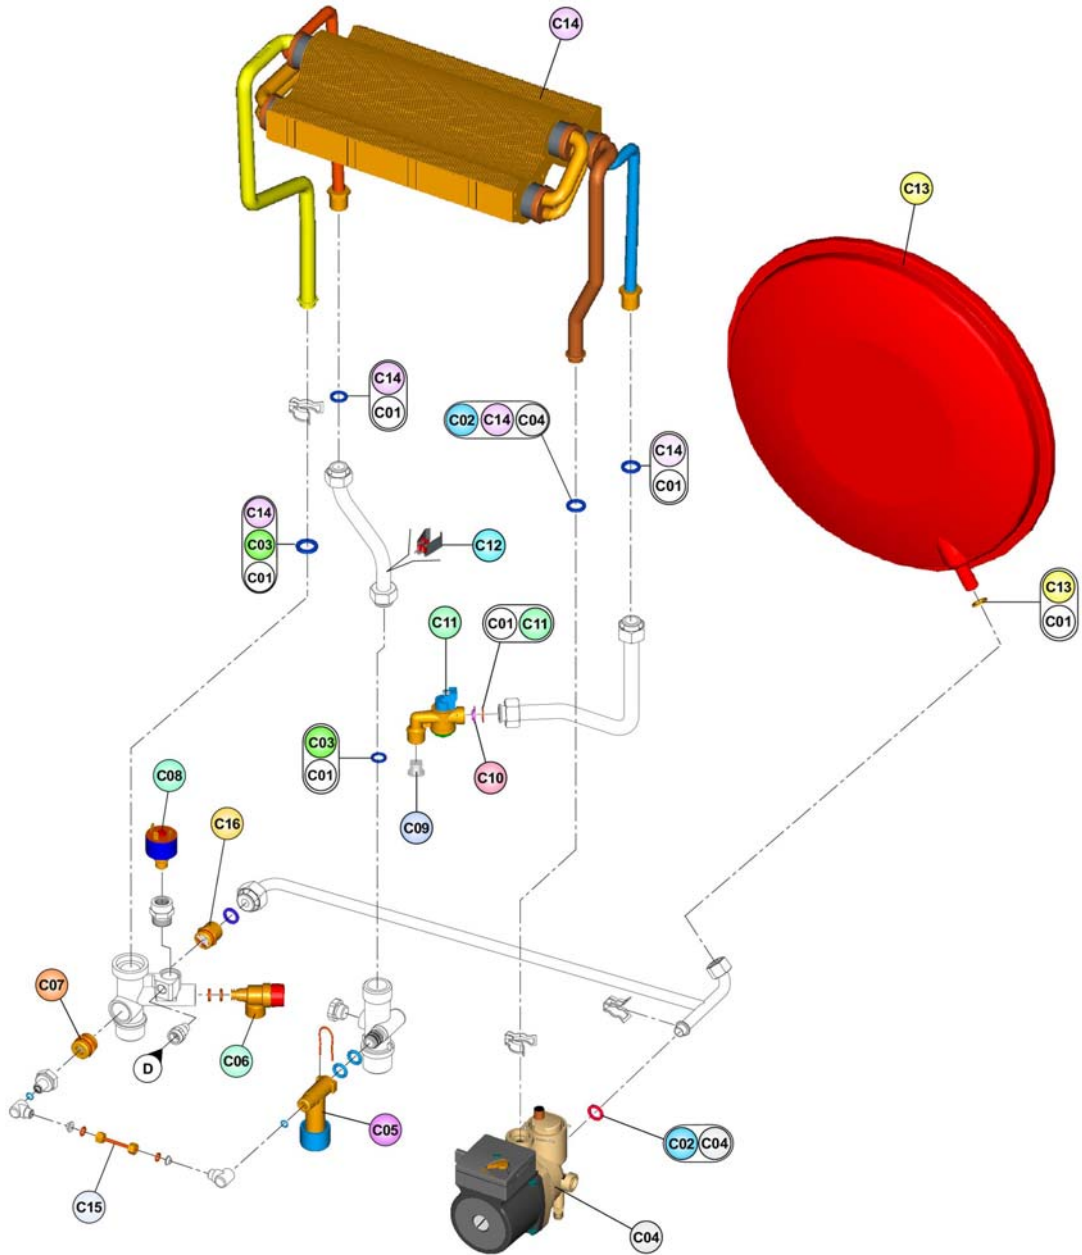

## FERELLA GOLD F30 MEL

LISTA PEZZI DI RICAMBIO

SPARE PART LIST

ERSATZSTEILE

LIJST ONDERDELEN

LISTE PIECES DETACHES

LISTA PIEZAS DE REPUESTO

**CODICE**

**30K0210000**

**EDIZIONE**

**28/10/2004**

**MERCATO**

**IT-ES**

**LISTA PEZZI 0A2F6BAB CALD.FERELLA GOLD F30E m. (IT)**

<b>POS.</b>	<b>CODICE</b>	<b>DESC.</b>	<b>QT.</b>
A01	39808900	KIT MANTELLO "Fer" (31146910)	1
A02	39811500	KIT FONDO TELAIO (31214360)	1
A03	39815870	KIT CRUSCOTTO RIB. (35007934)	1
B01	39815890	KIT MANOP.POTENZ.Fm.A2 "FER"	1
B02	39815860	KIT CRUSCOTTO (35009740)	1
B03	39809260	KIT SCHEDA MF05FD (36507160)	1
B04	39806330	KIT IDROMETRO (36400190)	1
C01	39812340	KIT GUARNIZ.H2O (da 3/8"a 1")	1
C02	39811420	KIT GUARNIZ.CALD.Sr.A204-A1G6	1
C03	39815880	KIT GRUPPO H2O (38424790)	1
C04	39810850	KIT POMPA UPS 15-50 (36601520)	1
C05	39811540	KIT RUBIN. CARICAM. (39404110)	1
C06	39809740	KIT VALV. SIC. (39400540)	1
C07	39814270	KIT VALV. N/RIT. (39404150)	1
C08	39806180	KIT PRESSOSTATO H2O (36401930)	1
C09	39812310	KIT N°5 FILTRI H2O (35007480)	1
C10	39815950	KIT 5 REG.PORT.15Lt. (36902070)	1
C11	39805910	KIT FLUSS. (36400320-35007480)	1
C12	39810230	KIT SONDA TEMP. SAN. (36200640)	1
C13	39809690	KIT VASO ESP.10Lt. (36802740)	1
C14	39811450	KIT PACCO LAM. (37403500)	1
C15	39818060	KIT TUBO ALIM.RUB. (39404410)	1
C16	39818080	KIT VALV.BY-PASS (39404130)	1
D01	39811440	KIT CASSETTO 16R m. (37608290)	1
D02	39805630	KIT PRESS. DIFF. ARIA (36400060)	1
D03	39804880	KIT VALV.VK4105G (36802720)	1
D04	39808750	KIT RACC.COLL.VENT. (32117090)	1
D05	39810160	KIT 16 UG.0,75 (EL)	1
D06	39805890	KIT VENT.+ PIASTRA DOMINA F30	1
D07	39810220	KIT SONDA TEMP. RISC. (36200540)	1
D08	39805650	KIT TST.C.ARG.100°C (36400900)	1
D09	39808800	KIT ELETTR. (36702470-36702581)	1
D10	39811460	KIT ISOL.CAM.COMB.CALD.Sr.A206	1
D11	39811330	KIT SPIA SILICONE (35102230)	1
D12	39809790	KIT PRESE (35101310-35101550)	1
D13	39811470	KIT DIAFRAMMI FUMI D.47-50-52	1
D14	39810150	KIT 16 UG.1,25 (EL)	1