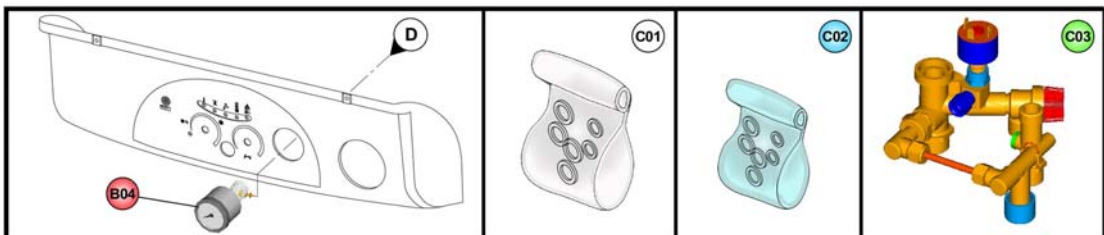

**30K0210000**

**EDIZIONE**

**28/10/2004**

**MERCATO**

**IT-ES**

**LISTA PEZZI 0A2F6BAB CALD.FERELLA GOLD F30E m. (IT)**

<b>POS.</b>	<b>CODICE</b>	<b>DESC.</b>	<b>QT.</b>
A01	39808900	KIT MANTELLO "Fer" (31146910)	1
A02	39811500	KIT FONDO TELAIO (31214360)	1
A03	39815870	KIT CRUSCOTTO RIB. (35007934)	1
B01	39815890	KIT MANOP.POTENZ.Fm.A2 "FER"	1
B02	39815860	KIT CRUSCOTTO (35009740)	1
B03	39809260	KIT SCHEDA MF05FD (36507160)	1
B04	39806330	KIT IDROMETRO (36400190)	1
C01	39812340	KIT GUARNIZ.H2O (da 3/8"a 1")	1
C02	39811420	KIT GUARNIZ.CALD.Sr.A204-A1G6	1
C03	39815880	KIT GRUPPO H2O (38424790)	1
C04	39810850	KIT POMPA UPS 15-50 (36601520)	1
C05	39811540	KIT RUBIN. CARICAM. (39404110)	1
C06	39809740	KIT VALV. SIC. (39400540)	1
C07	39814270	KIT VALV. N/RIT. (39404150)	1
C08	39806180	KIT PRESSOSTATO H2O (36401930)	1
C09	39812310	KIT N°5 FILTRI H2O (35007480)	1
C10	39815950	KIT 5 REG.PORT.15Lt. (36902070)	1
C11	39805910	KIT FLUSS. (36400320-35007480)	1
C12	39810230	KIT SONDA TEMP. SAN. (36200640)	1
C13	39809690	KIT VASO ESP.10Lt. (36802740)	1
C14	39811450	KIT PACCO LAM. (37403500)	1
C15	39818060	KIT TUBO ALIM.RUB. (39404410)	1
C16	39818080	KIT VALV.BY-PASS (39404130)	1
D01	39811440	KIT CASSETTO 16R m. (37608290)	1
D02	39805630	KIT PRESS. DIFF. ARIA (36400060)	1
D03	39804880	KIT VALV.VK4105G (36802720)	1
D04	39808750	KIT RACC.COLL.VENT. (32117090)	1
D05	39810160	KIT 16 UG.0,75 (EL)	1
D06	39805890	KIT VENT.+ PIASTRA DOMINA F30	1
D07	39810220	KIT SONDA TEMP. RISC. (36200540)	1
D08	39805650	KIT TST.C.ARG.100°C (36400900)	1
D09	39808800	KIT ELETTR. (36702470-36702581)	1
D10	39811460	KIT ISOL.CAM.COMB.CALD.Sr.A206	1
D11	39811330	KIT SPIA SILICONE (35102230)	1
D12	39809790	KIT PRESE (35101310-35101550)	1
D13	39811470	KIT DIAFRAMMI FUMI D.47-50-52	1
D14	39810150	KIT 16 UG.1,25 (EL)	1