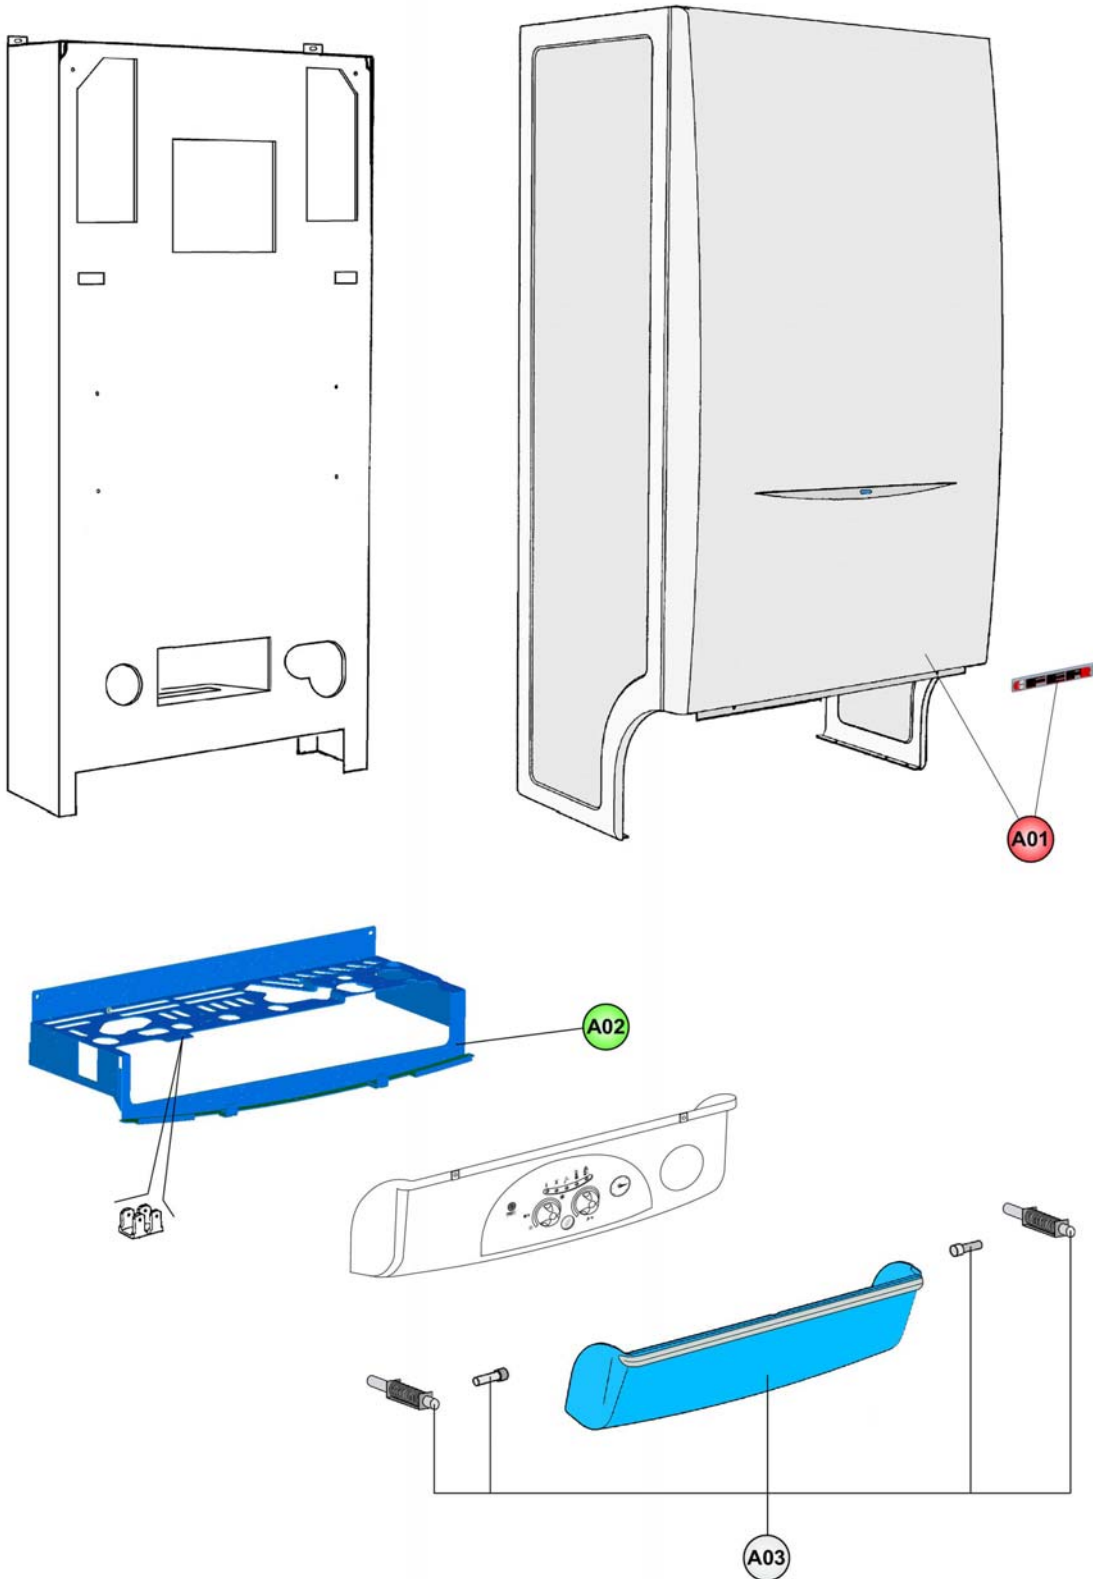

## FERELLA GOLD F30 MEL

LISTA PEZZI DI RICAMBIO

SPARE PART LIST

ERSATZSTEILE

LIJST ONDERDELEN

LISTE PIECES DETACHES

LISTA PIEZAS DE REPUESTO

**CODICE**

**30K0210000**

**EDIZIONE**

**28/10/2004**

**MERCATO**

**IT-ES**

**LISTA PEZZI 0A2F6BAB CALD.FERELLA GOLD F30E m. (IT)**

<b>POS.</b>	<b>CODICE</b>	<b>DESC.</b>	<b>QT.</b>
A01	39808900	KIT MANTELLO "Fer" (31146910)	1
A02	39811500	KIT FONDO TELAIO (31214360)	1
A03	39815870	KIT CRUSCOTTO RIB. (35007934)	1
B01	39815890	KIT MANOP.POTENZ.Fm.A2 "FER"	1
B02	39815860	KIT CRUSCOTTO (35009740)	1
B03	39809260	KIT SCHEDA MF05FD (36507160)	1
B04	39806330	KIT IDROMETRO (36400190)	1
C01	39812340	KIT GUARNIZ.H2O (da 3/8"a 1")	1
C02	39811420	KIT GUARNIZ.CALD.Sr.A204-A1G6	1
C03	39815880	KIT GRUPPO H2O (38424790)	1
C04	39810850	KIT POMPA UPS 15-50 (36601520)	1
C05	39811540	KIT RUBIN. CARICAM. (39404110)	1
C06	39809740	KIT VALV. SIC. (39400540)	1
C07	39814270	KIT VALV. N/RIT. (39404150)	1
C08	39806180	KIT PRESSOSTATO H2O (36401930)	1
C09	39812310	KIT N°5 FILTRI H2O (35007480)	1
C10	39815950	KIT 5 REG.PORT.15Lt. (36902070)	1
C11	39805910	KIT FLUSS. (36400320-35007480)	1
C12	39810230	KIT SONDA TEMP. SAN. (36200640)	1
C13	39809690	KIT VASO ESP.10Lt. (36802740)	1
C14	39811450	KIT PACCO LAM. (37403500)	1
C15	39818060	KIT TUBO ALIM.RUB. (39404410)	1
C16	39818080	KIT VALV.BY-PASS (39404130)	1
D01	39811440	KIT CASSETTO 16R m. (37608290)	1
D02	39805630	KIT PRESS. DIFF. ARIA (36400060)	1
D03	39804880	KIT VALV.VK4105G (36802720)	1
D04	39808750	KIT RACC.COLL.VENT. (32117090)	1
D05	39810160	KIT 16 UG.0,75 (EL)	1
D06	39805890	KIT VENT.+ PIASTRA DOMINA F30	1
D07	39810220	KIT SONDA TEMP. RISC. (36200540)	1
D08	39805650	KIT TST.C.ARG.100°C (36400900)	1
D09	39808800	KIT ELETTR. (36702470-36702581)	1
D10	39811460	KIT ISOL.CAM.COMB.CALD.Sr.A206	1
D11	39811330	KIT SPIA SILICONE (35102230)	1
D12	39809790	KIT PRESE (35101310-35101550)	1
D13	39811470	KIT DIAFRAMMI FUMI D.47-50-52	1
D14	39810150	KIT 16 UG.1,25 (EL)	1