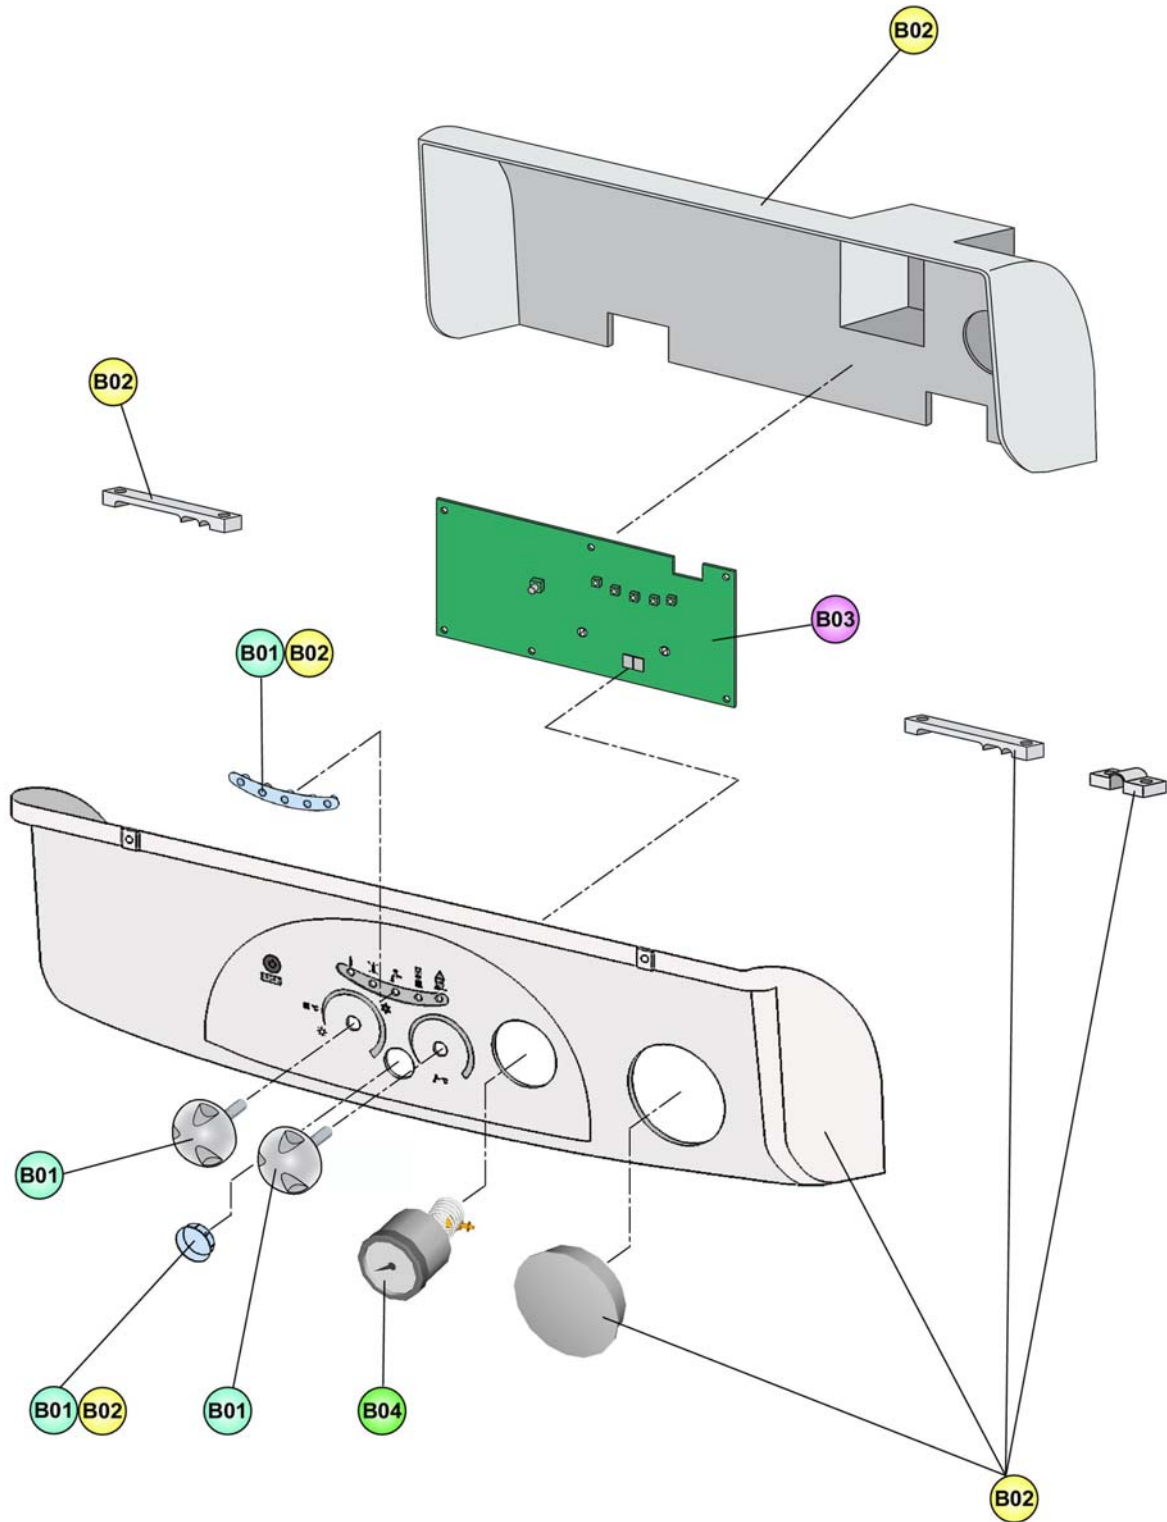

**30K0210000**

**EDIZIONE**

**28/10/2004**

**MERCATO**

**IT-ES**

**LISTA PEZZI 0A2F6BAB CALD.FERELLA GOLD F30E m. (IT)**

<b>POS.</b>	<b>CODICE</b>	<b>DESC.</b>	<b>QT.</b>
A01	39808900	KIT MANTELLO "Fer" (31146910)	1
A02	39811500	KIT FONDO TELAIO (31214360)	1
A03	39815870	KIT CRUSCOTTO RIB. (35007934)	1
B01	39815890	KIT MANOP.POTENZ.Fm.A2 "FER"	1
B02	39815860	KIT CRUSCOTTO (35009740)	1
B03	39809260	KIT SCHEDA MF05FD (36507160)	1
B04	39806330	KIT IDROMETRO (36400190)	1
C01	39812340	KIT GUARNIZ.H2O (da 3/8"a 1")	1
C02	39811420	KIT GUARNIZ.CALD.Sr.A204-A1G6	1
C03	39815880	KIT GRUPPO H2O (38424790)	1
C04	39810850	KIT POMPA UPS 15-50 (36601520)	1
C05	39811540	KIT RUBIN. CARICAM. (39404110)	1
C06	39809740	KIT VALV. SIC. (39400540)	1
C07	39814270	KIT VALV. N/RIT. (39404150)	1
C08	39806180	KIT PRESSOSTATO H2O (36401930)	1
C09	39812310	KIT N°5 FILTRI H2O (35007480)	1
C10	39815950	KIT 5 REG.PORT.15Lt. (36902070)	1
C11	39805910	KIT FLUSS. (36400320-35007480)	1
C12	39810230	KIT SONDA TEMP. SAN. (36200640)	1
C13	39809690	KIT VASO ESP.10Lt. (36802740)	1
C14	39811450	KIT PACCO LAM. (37403500)	1
C15	39818060	KIT TUBO ALIM.RUB. (39404410)	1
C16	39818080	KIT VALV.BY-PASS (39404130)	1
D01	39811440	KIT CASSETTO 16R m. (37608290)	1
D02	39805630	KIT PRESS. DIFF. ARIA (36400060)	1
D03	39804880	KIT VALV.VK4105G (36802720)	1
D04	39808750	KIT RACC.COLL.VENT. (32117090)	1
D05	39810160	KIT 16 UG.0,75 (EL)	1
D06	39805890	KIT VENT.+ PIASTRA DOMINA F30	1
D07	39810220	KIT SONDA TEMP. RISC. (36200540)	1
D08	39805650	KIT TST.C.ARG.100°C (36400900)	1
D09	39808800	KIT ELETTR. (36702470-36702581)	1
D10	39811460	KIT ISOL.CAM.COMB.CALD.Sr.A206	1
D11	39811330	KIT SPIA SILICONE (35102230)	1
D12	39809790	KIT PRESE (35101310-35101550)	1
D13	39811470	KIT DIAFRAMMI FUMI D.47-50-52	1
D14	39810150	KIT 16 UG.1,25 (EL)	1