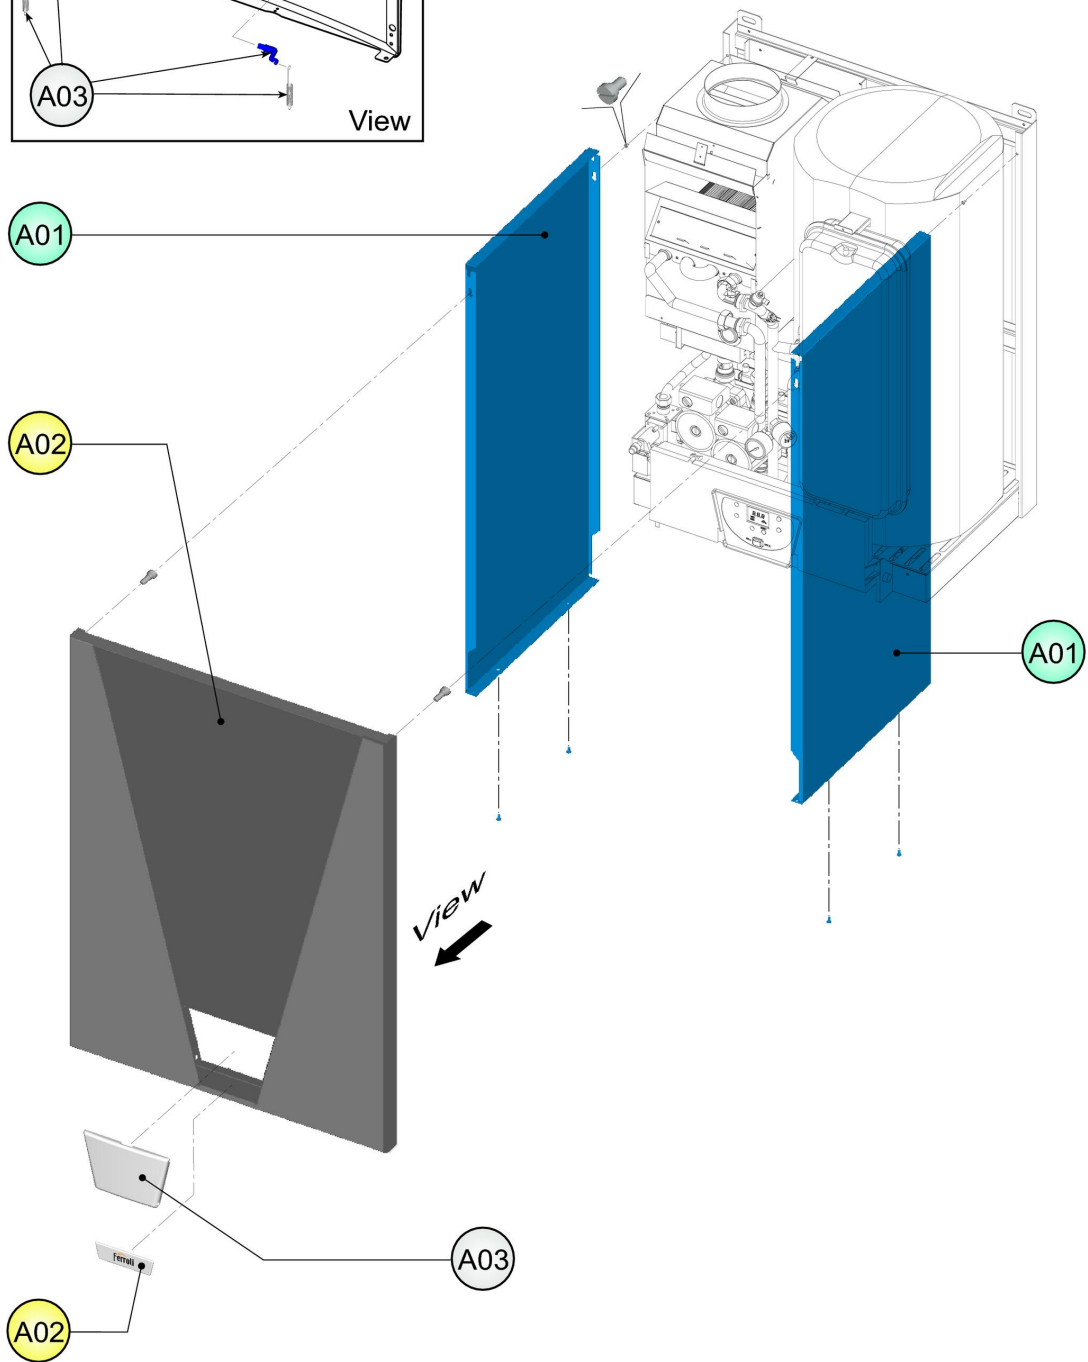

LISTA PIEZAS DE REPUESTO

CODICE	EDIZIONE	MERCATO
30K0239001	01/06/2005	IT-A3-A4-A5

LISTA PEZZI 0B6U4I3A		NEW ELITE 60 C24 m. (A3)	
POS.	CODICE	DESC.	QT.
A01	39817800	KIT FIANCO REV. (31115520)	1
A02	39817810	KIT PANNELLO A."FOL" (31115560)	1
A03	39809720	KIT PORTELLINO RAME Fm.B6-B9	1
B01	39811480	KIT 5 PULSANTI (36100460)	1
B02	39817750	KIT TASTI NERI N°2 (35102320)	1
B03	39817760	KIT SCATOLA ELETTR. (35011660)	1
B04	39817770	KIT CENTRALINA "DSP" (38321260)	1
C01	39812340	KIT GUARNIZ.H2O (da 3/8"a 1")	1
C02	39808560	KIT SONDA BOILER (36200560)	1
C03	39810220	KIT SONDA TEMP.RISC.(36200540)	1
C04	39810320	KIT RUBIN.SCARICO (36901630)	1
C05	39805650	KIT TST.C.ARG.100°C (36400900)	1
C06	39817780	KIT PACCO LAM. (37400180)	1
C07	39809470	KIT TRASDUTTORE (36400380)	1
C08	39811270	KIT VALV.RIT.3/4" (36901970)	1
C09	39809750	KIT IDROM.ATT.1/4" (36400390)	1
C10	39817820	KIT POMPA (36601900)	1
C11	39810360	KIT RUBIN.3/8" (36901940)	1
C12	39818200	KIT VASO ESP.2Lt. (36800480)	1
C13	39800130	KIT VALV.SIC.MF1/2" (36900660)	1
C14	39808980	KIT RUBINETTO 3/8" (36901470)	1
C15	39809010	KIT RUBIN.1/2" (36900700)	1
C16	39809950	KIT VALV.SIC.9bar (36900460)	1
C17	39808060	KIT ANODO MAGN. (39400420)	1
C18	39817830	KIT VASO ESP.8Lt. (36800450)	1
C19	39817790	KIT BOILER 60Lt. (37704810)	1
C20	39808990	KIT VALV.RITEGNO (36900090)	1
D02	39812170	KIT Elettrodo ACC. (36702581)	1
D03	39809990	KIT ISOL.C.COMB. (mod.24 BOIL)	1
D04	39817840	KIT TST.FUMI COMPL. (38320231)	1
D05	39805760	KIT 12 UG.ES7 F.1,30 (EL)	1
D07	39817850	KIT VALV.GAS (36800420)	1
D08	39817860	KIT BRUC.12R.m. (3840C820)	1