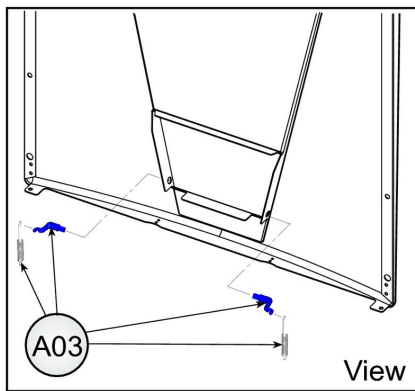

LISTA PIEZAS DE REPUESTO

CODICE	EDIZIONE	MERCATO
30K0239001	01/06/2005	IT-A3-A4-A5

LISTA PEZZI 0B6U4I3A		NEW ELITE 60 C24 m. (A3)	
POS.	CODICE	DESC.	QT.
A01	39817800	KIT FIANCO REV. (31115520)	1
A02	39817810	KIT PANNELLO A."FOL" (31115560)	1
A03	39809720	KIT PORTELLINO RAME Fm.B6-B9	1
B01	39811480	KIT 5 PULSANTI (36100460)	1
B02	39817750	KIT TASTI NERI N°2 (35102320)	1
B03	39817760	KIT SCATOLA ELETTR. (35011660)	1
B04	39817770	KIT CENTRALINA "DSP" (38321260)	1
C01	39812340	KIT GUARNIZ.H2O (da 3/8"a 1")	1
C02	39808560	KIT SONDA BOILER (36200560)	1
C03	39810220	KIT SONDA TEMP.RISC.(36200540)	1
C04	39810320	KIT RUBIN.SCARICO (36901630)	1
C05	39805650	KIT TST.C.ARG.100°C (36400900)	1
C06	39817780	KIT PACCO LAM. (37400180)	1
C07	39809470	KIT TRASDUTTORE (36400380)	1
C08	39811270	KIT VALV.RIT.3/4" (36901970)	1
C09	39809750	KIT IDROM.ATT.1/4" (36400390)	1
C10	39817820	KIT POMPA (36601900)	1
C11	39810360	KIT RUBIN.3/8" (36901940)	1
C12	39818200	KIT VASO ESP.2Lt. (36800480)	1
C13	39800130	KIT VALV.SIC.MF1/2" (36900660)	1
C14	39808980	KIT RUBINETTO 3/8" (36901470)	1
C15	39809010	KIT RUBIN.1/2" (36900700)	1
C16	39809950	KIT VALV.SIC.9bar (36900460)	1
C17	39808060	KIT ANODO MAGN. (39400420)	1
C18	39817830	KIT VASO ESP.8Lt. (36800450)	1
C19	39817790	KIT BOILER 60Lt. (37704810)	1
C20	39808990	KIT VALV.RITEGNO (36900090)	1
D02	39812170	KIT Elettrodo ACC. (36702581)	1
D03	39809990	KIT ISOL.C.COMB. (mod.24 BOIL)	1
D04	39817840	KIT TST.FUMI COMPL. (38320231)	1
D05	39805760	KIT 12 UG.ES7 F.1,30 (EL)	1
D07	39817850	KIT VALV.GAS (36800420)	1
D08	39817860	KIT BRUC.12R.m. (3840C820)	1