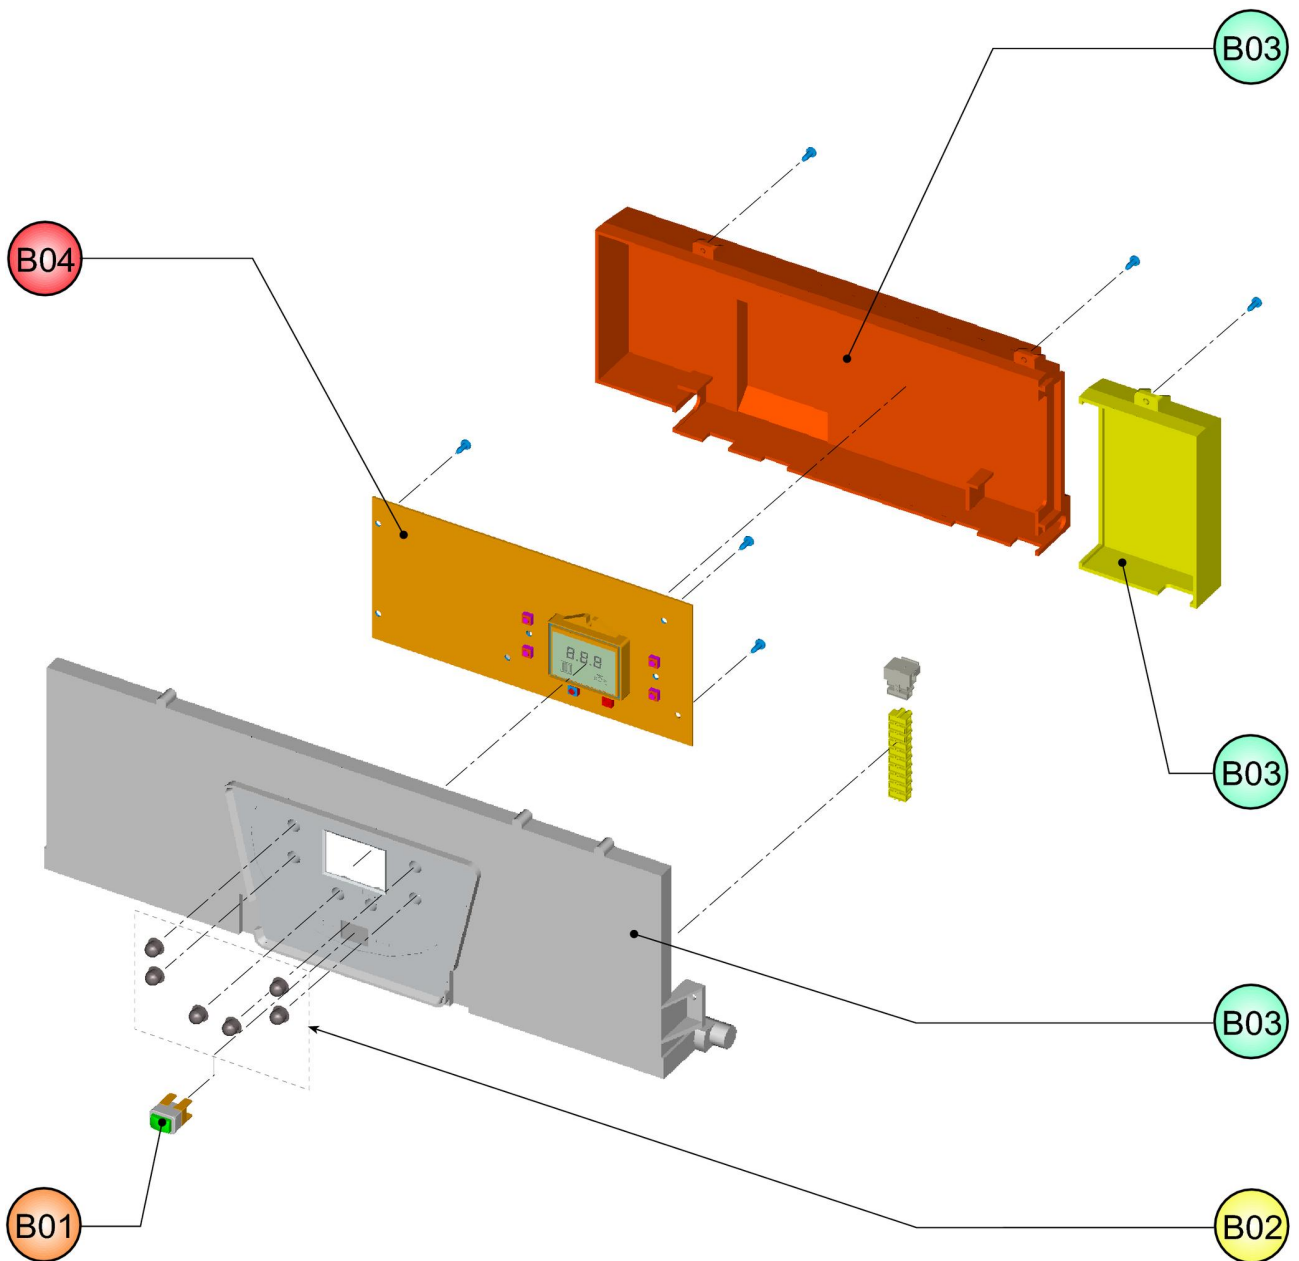

LISTA PIEZAS DE REPUESTO

CODICE	EDIZIONE	MERCATO
30K0239001	01/06/2005	IT-A3-A4-A5

LISTA PEZZI 0B6U4I3A		NEW ELITE 60 C24 m. (A3)	
POS.	CODICE	DESC.	QT.
A01	39817800	KIT FIANCO REV. (31115520)	1
A02	39817810	KIT PANNELLO A."FOL" (31115560)	1
A03	39809720	KIT PORTELLINO RAME Fm.B6-B9	1
B01	39811480	KIT 5 PULSANTI (36100460)	1
B02	39817750	KIT TASTI NERI N°2 (35102320)	1
B03	39817760	KIT SCATOLA ELETTR. (35011660)	1
B04	39817770	KIT CENTRALINA "DSP" (38321260)	1
C01	39812340	KIT GUARNIZ.H2O (da 3/8"a 1")	1
C02	39808560	KIT SONDA BOILER (36200560)	1
C03	39810220	KIT SONDA TEMP.RISC.(36200540)	1
C04	39810320	KIT RUBIN.SCARICO (36901630)	1
C05	39805650	KIT TST.C.ARG.100°C (36400900)	1
C06	39817780	KIT PACCO LAM. (37400180)	1
C07	39809470	KIT TRASDUTTORE (36400380)	1
C08	39811270	KIT VALV.RIT.3/4" (36901970)	1
C09	39809750	KIT IDROM.ATT.1/4" (36400390)	1
C10	39817820	KIT POMPA (36601900)	1
C11	39810360	KIT RUBIN.3/8" (36901940)	1
C12	39818200	KIT VASO ESP.2Lt. (36800480)	1
C13	39800130	KIT VALV.SIC.MF1/2" (36900660)	1
C14	39808980	KIT RUBINETTO 3/8" (36901470)	1
C15	39809010	KIT RUBIN.1/2" (36900700)	1
C16	39809950	KIT VALV.SIC.9bar (36900460)	1
C17	39808060	KIT ANODO MAGN. (39400420)	1
C18	39817830	KIT VASO ESP.8Lt. (36800450)	1
C19	39817790	KIT BOILER 60Lt. (37704810)	1
C20	39808990	KIT VALV.RITEGNO (36900090)	1
D02	39812170	KIT Elettrodo ACC. (36702581)	1
D03	39809990	KIT ISOL.C.COMB. (mod.24 BOIL)	1
D04	39817840	KIT TST.FUMI COMPL. (38320231)	1
D05	39805760	KIT 12 UG.ES7 F.1,30 (EL)	1
D07	39817850	KIT VALV.GAS (36800420)	1
D08	39817860	KIT BRUC.12R.m. (3840C820)	1