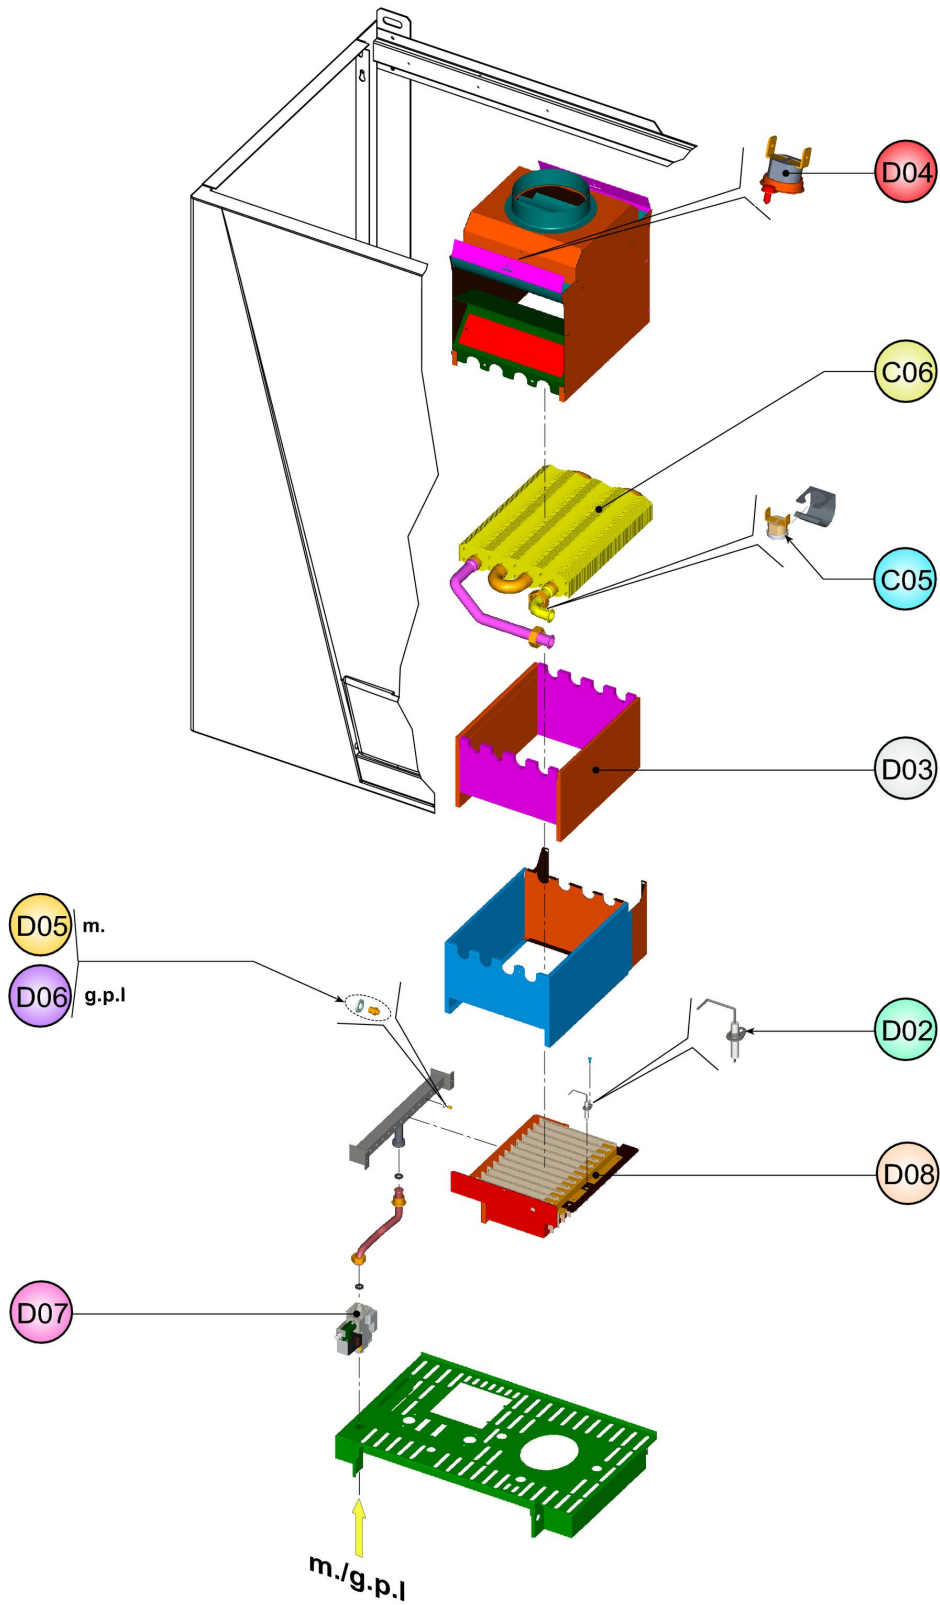

LISTA PIEZAS DE REPUESTO

CODICE	EDIZIONE	MERCATO
30K0239001	01/06/2005	IT-A3-A4-A5

LISTA PEZZI 0B6U4I3A		NEW ELITE 60 C24 m. (A3)	
POS.	CODICE	DESC.	QT.
A01	39817800	KIT FIANCO REV. (31115520)	1
A02	39817810	KIT PANNELLO A."FOL" (31115560)	1
A03	39809720	KIT PORTELLINO RAME Fm.B6-B9	1
B01	39811480	KIT 5 PULSANTI (36100460)	1
B02	39817750	KIT TASTI NERI N°2 (35102320)	1
B03	39817760	KIT SCATOLA ELETTR. (35011660)	1
B04	39817770	KIT CENTRALINA "DSP" (38321260)	1
C01	39812340	KIT GUARNIZ.H2O (da 3/8"a 1")	1
C02	39808560	KIT SONDA BOILER (36200560)	1
C03	39810220	KIT SONDA TEMP.RISC.(36200540)	1
C04	39810320	KIT RUBIN.SCARICO (36901630)	1
C05	39805650	KIT TST.C.ARG.100°C (36400900)	1
C06	39817780	KIT PACCO LAM. (37400180)	1
C07	39809470	KIT TRASDUTTORE (36400380)	1
C08	39811270	KIT VALV.RIT.3/4" (36901970)	1
C09	39809750	KIT IDROM.ATT.1/4" (36400390)	1
C10	39817820	KIT POMPA (36601900)	1
C11	39810360	KIT RUBIN.3/8" (36901940)	1
C12	39818200	KIT VASO ESP.2Lt. (36800480)	1
C13	39800130	KIT VALV.SIC.MF1/2" (36900660)	1
C14	39808980	KIT RUBINETTO 3/8" (36901470)	1
C15	39809010	KIT RUBIN.1/2" (36900700)	1
C16	39809950	KIT VALV.SIC.9bar (36900460)	1
C17	39808060	KIT ANODO MAGN. (39400420)	1
C18	39817830	KIT VASO ESP.8Lt. (36800450)	1
C19	39817790	KIT BOILER 60Lt. (37704810)	1
C20	39808990	KIT VALV.RITEGNO (36900090)	1
D02	39812170	KIT Elettrodo ACC. (36702581)	1
D03	39809990	KIT ISOL.C.COMB. (mod.24 BOIL)	1
D04	39817840	KIT TST.FUMI COMPL. (38320231)	1
D05	39805760	KIT 12 UG.ES7 F.1,30 (EL)	1
D07	39817850	KIT VALV.GAS (36800420)	1
D08	39817860	KIT BRUC.12R.m. (3840C820)	1