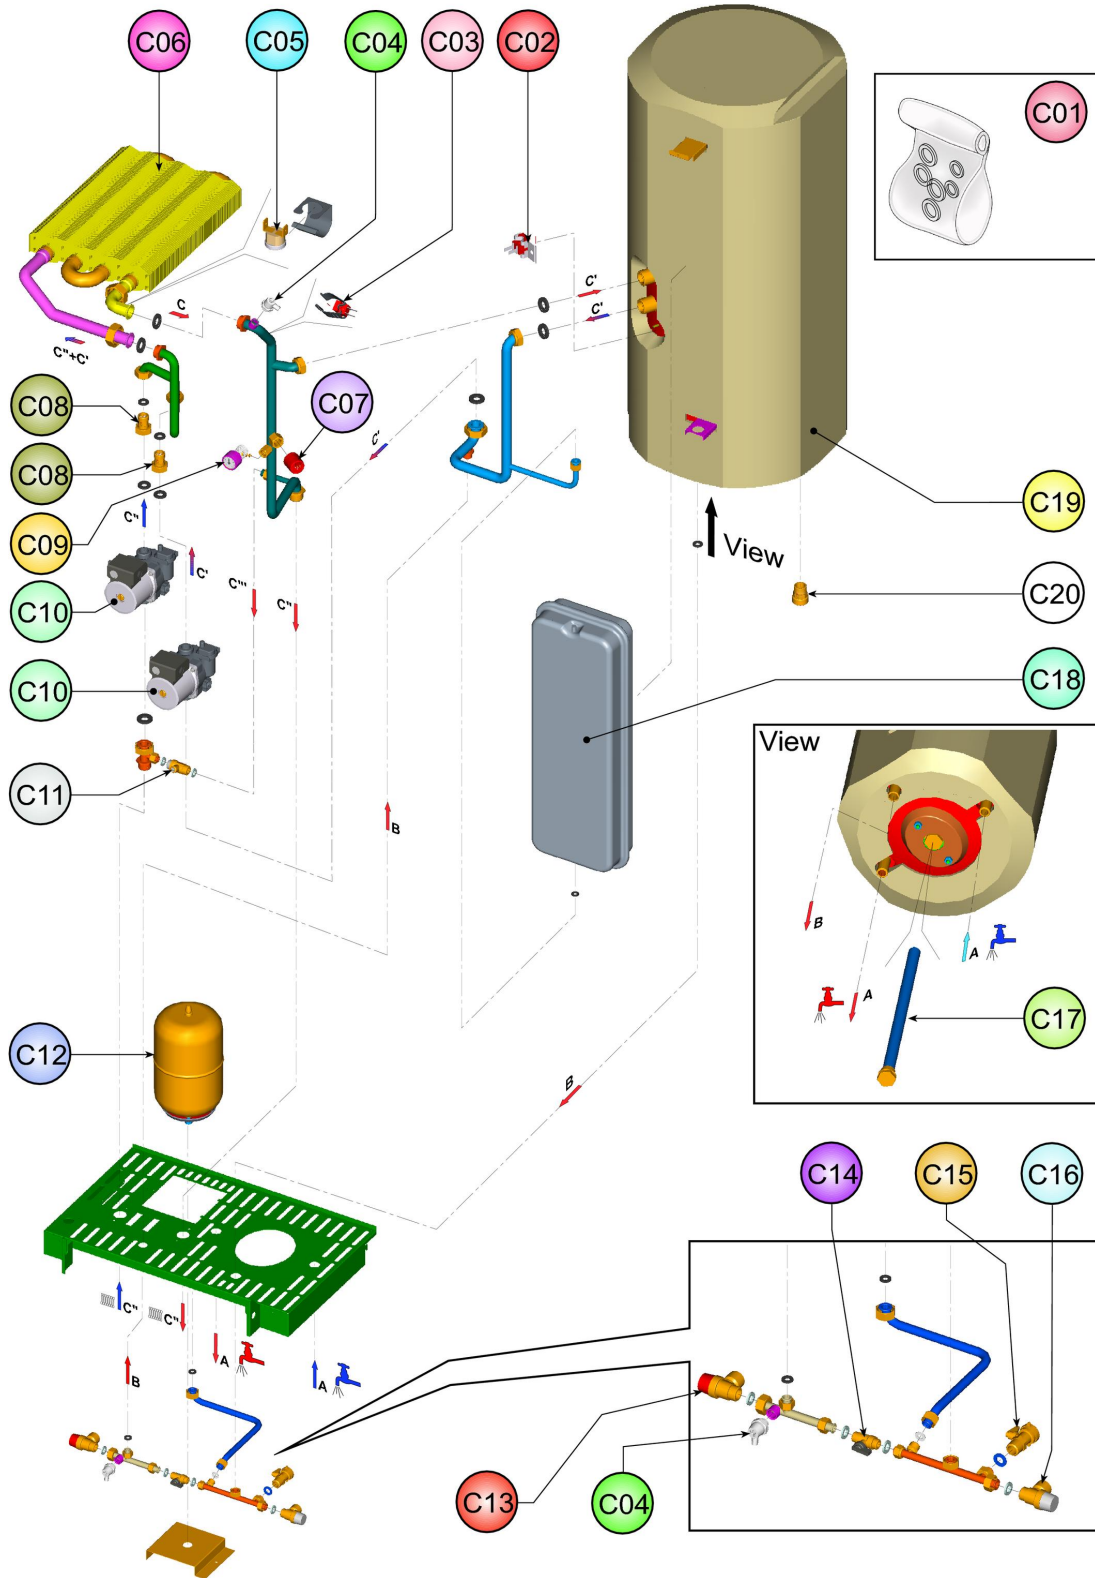

LISTA PIEZAS DE REPUESTO

CODICE	EDIZIONE	MERCATO
30K0239001	01/06/2005	IT-A3-A4-A5

LISTA PEZZI 0B6U4I3A		NEW ELITE 60 C24 m. (A3)	
POS.	CODICE	DESC.	QT.
A01	39817800	KIT FIANCO REV. (31115520)	1
A02	39817810	KIT PANNELLO A."FOL" (31115560)	1
A03	39809720	KIT PORTELLINO RAME Fm.B6-B9	1
B01	39811480	KIT 5 PULSANTI (36100460)	1
B02	39817750	KIT TASTI NERI N°2 (35102320)	1
B03	39817760	KIT SCATOLA ELETTR. (35011660)	1
B04	39817770	KIT CENTRALINA "DSP" (38321260)	1
C01	39812340	KIT GUARNIZ.H2O (da 3/8"a 1")	1
C02	39808560	KIT SONDA BOILER (36200560)	1
C03	39810220	KIT SONDA TEMP.RISC.(36200540)	1
C04	39810320	KIT RUBIN.SCARICO (36901630)	1
C05	39805650	KIT TST.C.ARG.100°C (36400900)	1
C06	39817780	KIT PACCO LAM. (37400180)	1
C07	39809470	KIT TRASDUTTORE (36400380)	1
C08	39811270	KIT VALV.RIT.3/4" (36901970)	1
C09	39809750	KIT IDROM.ATT.1/4" (36400390)	1
C10	39817820	KIT POMPA (36601900)	1
C11	39810360	KIT RUBIN.3/8" (36901940)	1
C12	39818200	KIT VASO ESP.2Lt. (36800480)	1
C13	39800130	KIT VALV.SIC.MF1/2" (36900660)	1
C14	39808980	KIT RUBINETTO 3/8" (36901470)	1
C15	39809010	KIT RUBIN.1/2" (36900700)	1
C16	39809950	KIT VALV.SIC.9bar (36900460)	1
C17	39808060	KIT ANODO MAGN. (39400420)	1
C18	39817830	KIT VASO ESP.8Lt. (36800450)	1
C19	39817790	KIT BOILER 60Lt. (37704810)	1
C20	39808990	KIT VALV.RITEGNO (36900090)	1
D02	39812170	KIT Elettrodo ACC. (36702581)	1
D03	39809990	KIT ISOL.C.COMB. (mod.24 BOIL)	1
D04	39817840	KIT TST.FUMI COMPL. (38320231)	1
D05	39805760	KIT 12 UG.ES7 F.1,30 (EL)	1
D07	39817850	KIT VALV.GAS (36800420)	1
D08	39817860	KIT BRUC.12R.m. (3840C820)	1